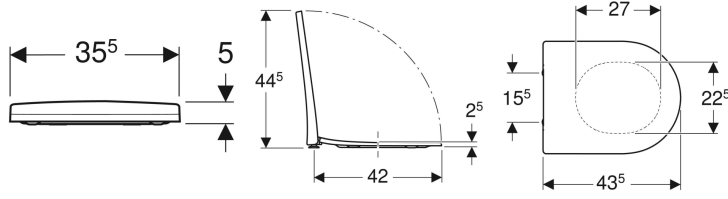

Geberit Acanto klozet kapađı

Özellikler

- Tam kapanan klozet kapađı
- Zarif tasarım
- Antibakteriyel

Teknik veriler

Malzeme	Duroplast
Montaj mesafesi	15.5 cm

Ürün numarası	Renk / Yüzey	Quick-Release menteşe	Yavaş kapanan mekanizma	Sabitleme	Menteşe malzemesi
500.605.01.2	Beyaz / Parlak	Evet	Evet	Yukarıdan	Krom kaplı pirinç
500.660.01.2	Beyaz / Parlak	Hayır	Evet	Yukarıdan	Krom kaplı pirinç
500.604.01.2	Beyaz / Parlak	Hayır	Hayır	Yukarıdan	Krom kaplı pirinç