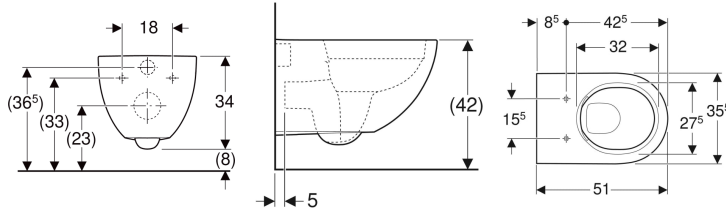

Ürün numarası	Renk / Yüzey	B	H	T	Quick-Release menteşe	Yavaş kapanan mekanizma	Sabitleme	Menteşe malzemesi
500.684.00.1	Beyaz / Plastik	35.6 cm	38.9 cm	51 cm	Evet	Evet	Yukarıdan	Krom kaplı pirinç

- Montaj için ilgili montaj durumuna bağlı olarak asma monte klozete yönelik bir Geberit bağlantı seti gereklidir
- EN1717'ye uymak için ek geri akış önleme seti sipariş edilmelidir. Sigma 8 / 12: 115.331.00.1 ve 115.334.00.1 Alpha: 115.332.00.1

Geberit Acanto taharet fonksiyonlu alçak tip asma klozet, kapalı form, Rimfree

Örnek şekil

Kullanım amaçları

- Gömme rezervuarlar için

Özellikler

- Asma
- Alçak tip klozet
- Rimfree

- Klozetler için Geberit EFF3 tip duvar montajı ile kolay sabitleme
- Tip 1, tam hacim 6 / 5 l, EN 997 uyarınca
- 4,5 l ile deşarj
- Kapalı form
- Gizli montaj