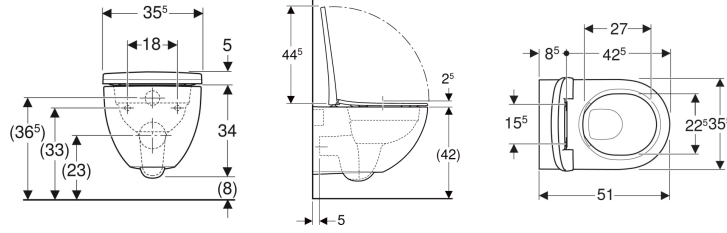

Geberit Acanto taharet fonksiyonlu alçak tip asma klozet seti, kapalı form, Rimfree, klozet kapaklı, örtüşen kapak

Örnek şekil

Kullanım amaçları

- Gömme rezervuarlar için

Özellikler

- Asma
- Alçak tip klozet
- Rimfree
- Klozetler için Geberit EFF3 tip duvar montajı ile kolay sabitleme
- Tip 1, tam hacim 6 / 5 / 4 l, EN 997 uyarınca

- 4,5 l ile deşarj
- Kapalı form
- Gizli montaj
- Duroplast klozet kapağı, antibakteriyel
- Tam kapanan klozet kapağı
- Zarif tasarım

Teknik veriler

Malzeme

Seramik

Teslimat kapsamı

- Önceden monte edilmiş bide nozullu klozet seramiği
- Taharet fonksiyonlu klozetler için sifon borusu
- Esnek bağlantı borusu
- Klozet kapağı
- Sabitleme malzemesi

Ürün numarası	Renk / Yüzey	B	H	T	Quick-Release menteşe	Yavaş kapanan mekanizma	Sabitleme	Menteşe malzemesi
500.684.00.1	Beyaz / Plastik	35.6 cm	38.9 cm	51 cm	Evet	Evet	Yukarıdan	Krom kaplı pirinç

- Montaj için ilgili montaj durumuna bağlı olarak asma monte klozete yönelik bir Geberit bağlantı seti gereklidir
- EN1717'ye uymak için ek geri akış önleme seti sipariş edilmelidir. Sigma 8 / 12: 115.331.00.1 ve 115.334.00.1 Alpha: 115.332.00.1

- Klozet kapağı

Ürün numarası	Renk / Yüzey	B	H	T
501.653.01.1	Beyaz	35 cm	34 cm	51 cm

Aksesuarlar

- Klozet için Geberit bağlantı seti

- Montaj için ilgili montaj durumuna bağlı olarak asma monte klozete yönelik bir Geberit bağlantı seti gereklidir
- EN1717'ye uymak için ek geri akış önleme seti sipariş edilmelidir. Sigma 8 / 12: 115.331.00.1 ve 115.334.00.1 Alpha: 115.332.00.1