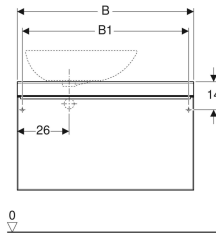

Özellikler

- FSC™ C134279 sertifikalı
- Asma
- Tek çekmeceli
- Açma kolu
- Kendiliğinden kapanan çekmece
- Cam ön panel
- Ayaklar ile donatılabilir

- Cam kapak
- Metal çekmece çerçevesi
- Ön montajı yapılmış olarak teslim edilir

Teknik veriler

Malzeme	Yüksek basınçta preslenmiş üç katmanlı ahşap
Maksimum çekmece yükü	30 kg

Teslimat kapsamı

- Sabitleme malzemesi

Ürün numarası	Renk / Yüzey	B	B1	Lavabo genişliği	H	T	Sifon kesiti
500.558.JI.1 *	Çekmeceler: gri kahve / parlak cam Gövde: bej meşe / ahşap dokulu melamin	73.4 cm	68.4 cm	56 cm	54.3 cm	50.4 cm	Sol veya sağ
500.560.JI.1 *	Çekmeceler: gri kahve / parlak cam Gövde: bej meşe / ahşap dokulu melamin	88.4 cm	83.4 cm	56 cm	54.3 cm	50.4 cm	Sol veya sağ
500.561.JI.1 *	Çekmeceler: gri kahve / parlak cam Gövde: bej meşe / ahşap dokulu melamin	118.4 cm	113.4 cm	56 cm	54.3 cm	50.4 cm	Sol veya sağ
500.558.JJ.1 *	Çekmeceler: siyah / parlak cam Gövde: gri kahve meşe / ahşap dokulu melamin	73.4 cm	68.4 cm	56 cm	54.3 cm	50.4 cm	Sol veya sağ
500.560.JJ.1 *	Çekmeceler: siyah / parlak cam Gövde: gri kahve meşe / ahşap dokulu melamin	88.4 cm	83.4 cm	56 cm	54.3 cm	50.4 cm	Sol veya sağ
500.561.JJ.1 *	Çekmeceler: siyah / parlak cam Gövde: gri kahve meşe / ahşap dokulu melamin	118.4 cm	113.4 cm	56 cm	54.3 cm	50.4 cm	Sol veya sağ

* Siparişe dayalı üretim

Aksesuarlar

- Geberit Citterio ayak seti
- Geberit dik köşeli havlu askısı, banyo mobilyası için
- Geberit manyetik tutucu
- Geberit büyüteçli ayna
- Geberit USB bağlantılı priz ünitesi
- Geberit dairesel köşeli havlu askısı, banyo mobilyası için
- Geberit ışık şeridi, iç çekmece için
- Geberit çift ışık şeridi, iç çekmece için