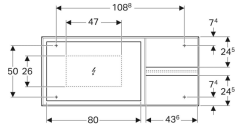

Geberit Citterio aydınlatmalı ayna, yan raflı

Örnek şekil

Özellikler

- FSC™ C134279 sertifikalı
- Sağ veya sol raflı
- Işık duvardaki açma kapama butonu ile kontrol edilir
- Çerçeveye entegre edilmiş LED aydınlatma çubuklu ayna yüzeyi
- Ahşap çerçeve

Teknik veriler

Koruma türü	IP44
Koruma sınıfı	II
Nominal şebeke gerilimi	230 V AC
Şebeke frekansı	50 Hz
Çalışma gerilimi	12 V DC
Çıkış gerilimi	12 V DC
Güç tüketimi	28 W
Malzeme	Cam
Işık rengi	4200 K

Ürün numarası	Renk / Yüzey	B	H	T	Işık akısı
500.571.JI.1 *	Bej meşe / Ahşap dokulu melamin	133.4 cm	58.4 cm	14 cm	2860 lm
500.571.JJ.1 *	Gri kahve meşe / Ahşap dokulu melamin	133.4 cm	58.4 cm	14 cm	2860 lm

* Siparişe dayalı üretim

Aksesuarlar

- Geberit manyetik tutucu