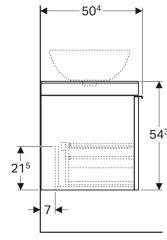

Özellikler

- FSC™ C134279 sertifikalı
- Asma
- Tek çekmeceli
- Açma kolu
- Kendiliğinden kapanan çekmece
- Cam ön panel
- Ayaklar ile donatılabilir

- Cam kapak
- Metal çekmece çerçevesi
- Ön montajı yapılmış olarak teslim edilir

Teknik veriler

Malzeme	Yüksek basınçta preslenmiş üç katmanlı ahşap
Maksimum çekmece yükü	30 kg

Teslimat kapsamı

- Sabitleme malzemesi

Ürün numarası	Renk / Yüzey	B	B1	Lavabo genişliği	H	T	Sifon kesiti
500.558.JI.1 *	Çekmeceler: gri kahve / parlak cam Gövde: bej meşe / ahşap dokulu melamin	73.4 cm	68.4 cm	56 cm	54.3 cm	50.4 cm	Sol veya sağ
500.560.JI.1 *	Çekmeceler: gri kahve / parlak cam Gövde: bej meşe / ahşap dokulu melamin	88.4 cm	83.4 cm	56 cm	54.3 cm	50.4 cm	Sol veya sağ
500.561.JI.1 *	Çekmeceler: gri kahve / parlak cam Gövde: bej meşe / ahşap dokulu melamin	118.4 cm	113.4 cm	56 cm	54.3 cm	50.4 cm	Sol veya sağ
500.558.JJ.1 *	Çekmeceler: siyah / parlak cam Gövde: gri kahve meşe / ahşap dokulu melamin	73.4 cm	68.4 cm	56 cm	54.3 cm	50.4 cm	Sol veya sağ
500.560.JJ.1 *	Çekmeceler: siyah / parlak cam Gövde: gri kahve meşe / ahşap dokulu melamin	88.4 cm	83.4 cm	56 cm	54.3 cm	50.4 cm	Sol veya sağ
500.561.JJ.1 *	Çekmeceler: siyah / parlak cam Gövde: gri kahve meşe / ahşap dokulu melamin	118.4 cm	113.4 cm	56 cm	54.3 cm	50.4 cm	Sol veya sağ

* Siparişe dayalı üretim

Aksesuarlar

- Geberit Citterio ayak seti
- Geberit dik köşeli havlu askısı, banyo mobilyası için
- Geberit manyetik tutucu
- Geberit büyüteçli ayna
- Geberit USB bağlantılı priz ünitesi
- Geberit dairesel köşeli havlu askısı, banyo mobilyası için
- Geberit ışık şeridi, iç çekmece için
- Geberit çift ışık şeridi, iç çekmece için