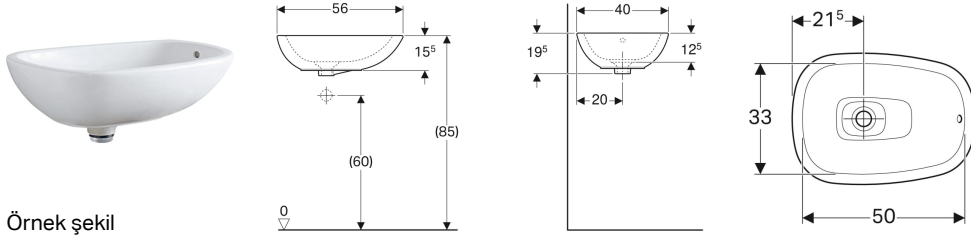

Geberit Citterio çanak lavabo, süzgeçli

Örnek şekil

Özellikler

- Asimetrik
- Montajı lavabo dolabı ile yapılabilir

Teknik veriler

Malzeme

Seramik

Teslimat kapsamı

- Basma kumandalı valf tapası
- Seramik süzgeç kapağı

- Süzgeç
- Sabitleme malzemesi

Ek olarak sipariş edilecekler

- Lavabo gider bağlantısı

Ürün numarası	Renk / Yüzey	Batarya deliği	Taşma deliği	B	H	T
500.543.01.1	Beyaz / KeraTect	Yok	Görünür	56 cm	19.5 cm	40 cm

Aksesuarlar

- Lavabo için Geberit sifon, yatay çıkış
- Lavabo için Geberit sifon, yer tasarruflu model, yatay çıkış
- Geberit serbest çıkışlı süzgeç, ızgaralı
- Geberit serbest çıkışlı süzgeç ve krom kapağı