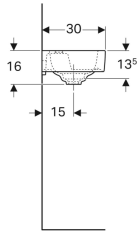

Geberit Citterio küçük lavabo

Örnek şekil

Özellikler

- Montajı lavabo dolabı ile yapılabilir
- Asimetrik

Teknik veriler

Malzeme

Seramik

Teslimat kapsamı