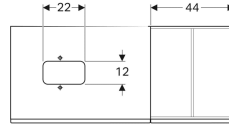

Özellikler

- FSC™ C134279 sertifikalı
- Asma
- Bir iç çekmeceli
- Çift çekmeceli
- Açma kolu
- Kendiliğinden kapanan çekmece
- Ayaklar ile donatılabilir

- Cam ön panel
- Cam kapak
- Metal çekmece çerçevesi
- Ön montajı yapılmış olarak teslim edilir

Teknik veriler

Malzeme	Yüksek basınçta preslenmiş üç katmanlı ahşap
Maksimum çekmece yükü	30 kg

Teslimat kapsamı

- Sabitleme malzemesi

Ürün numarası	Renk / Yüzey	Etajer alanı	B	Lavabo genişliği	H	T
500.564.JI.1 *	Çekmeceler: gri kahve / parlak cam Gövde: bej meşe / ahşap dokulu melamin	Sağ	118.4 cm	56 cm	54.3 cm	50.4 cm
500.565.JI.1 *	Çekmeceler: gri kahve / parlak cam Gövde: bej meşe / ahşap dokulu melamin	Sol	118.4 cm	56 cm	54.3 cm	50.4 cm
500.564.JJ.1 *	Çekmeceler: siyah / parlak cam Gövde: gri kahve meşe / ahşap dokulu melamin	Sağ	118.4 cm	56 cm	54.3 cm	50.4 cm
500.565.JJ.1 *	Çekmeceler: siyah / parlak cam Gövde: gri kahve meşe / ahşap dokulu melamin	Sol	118.4 cm	56 cm	54.3 cm	50.4 cm

* Siparişe dayalı üretim

Aksesuarlar

- Geberit Citterio ayak seti
- Geberit dik köşeli havlu askısı, banyo mobilyası için
- Geberit manyetik tutucu
- Geberit büyüteçli ayna
- Geberit USB bağlantılı priz ünitesi
- Geberit dairesel köşeli havlu askısı, banyo mobilyası için
- Geberit ışık şeridi, iç çekmece için