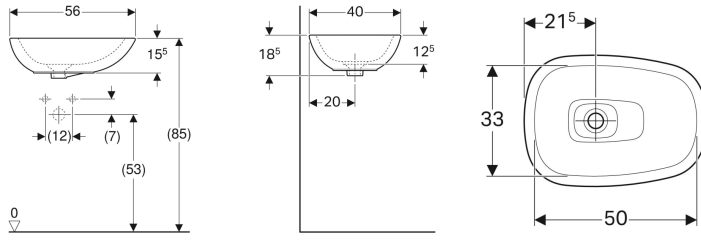

Geberit Citterio anak lavabo

Örnek şekil

Özellikler

- Asimetrik
- Montajı lavabo dolabı ile yapılabilir

Teknik veriler

Malzeme

Seramik

Teslimat kapsamı

- Seramik süzgeç kapağı
- Sabitleme malzemesi

Ek olarak sipariş edilecekler

- Lavabo gider bağlantısı

Ürün numarası	Renk / Yüzey	Batarya deliği	Taşma deliği	B	H	T
500.542.01.1	Beyaz / KeraTect	Yok	Yok	56 cm	18.5 cm	40 cm

Aksesuarlar

- Lavabo için Geberit sifon, yatay çıkış
- Lavabo için Geberit sifon, yer tasarruflu model, yatay çıkış
- Geberit serbest çıkışlı süzgeç, ızgaralı
- Geberit serbest çıkışlı süzgeç ve krom kapağı