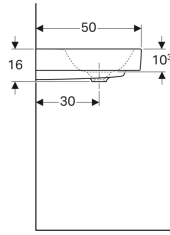

Geberit Citterio etajerli lavabo

Örnek şekil

Özellikler

- Montajı lavabo dolabı ile yapılabilir
- Asimetrik
- Clou lavabo bağlantısına uygun

- Etajerli

Teknik veriler

Malzeme

Seramik

Teslimat kapsamı

- Seramik süzgeç kapağı

Ek olarak sipariş edilecekler

- Lavabo gider bağlantısı

Ürün numarası	Renk / Yüzey	Batarya deliği	Taşma deliği	Etajer alanı	B	B1	Lavabo genişliği	H	T
500.545.01.1	Beyaz / KeraTect	Sol	Yok	Sağ	75 cm	14 cm	73.4 / 118.4 cm	16 cm	50 cm
500.546.01.1	Beyaz / KeraTect	Sağ	Yok	Sol	75 cm	14 cm	73.4 / 118.4 cm	16 cm	50 cm
500.548.01.1	Beyaz / KeraTect	Sol	Yok	Sağ	90 cm	29 cm	88.4 / 133.4 cm	16 cm	50 cm
500.549.01.1	Beyaz / KeraTect	Sağ	Yok	Sol	90 cm	29 cm	88.4 / 133.4 cm	16 cm	50 cm

Aksesuarlar

- Geberit Clou kol kumandalı lavabo gideri
- Geberit serbest çıkışlı süzgeç için kapak
- Geberit serbest çıkışlı süzgeç ve krom kapağı
- Lavabo için Geberit sifon, yatay çıkış
- Lavabo için Geberit sifon, yer tasarruflu model, yatay çıkış
- Geberit serbest çıkışlı süzgeç, ızgaralı