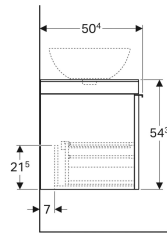

Özellikler

- FSC™ C134279 sertifikalı
- Asma
- Bir iç çekmeceli
- Çift çekmeceli
- Açma kolu
- Kendiliğinden kapanan çekmece
- Ayaklar ile donatılabilir

- Cam ön panel
- Cam kapak
- Metal çekmece çerçevesi
- Ön montajı yapılmış olarak teslim edilir

Teknik veriler

Malzeme	Yüksek basınçta preslenmiş üç katmanlı ahşap
Maksimum çekmece yükü	30 kg

Teslimat kapsamı

- Sabitleme malzemesi

Ürün numarası	Renk / Yüzey	Etajer alanı	B	Lavabo genişliği	H	T
500.564.JI.1 *	Çekmeceler: gri kahve / parlak cam Gövde: bej meşe / ahşap dokulu melamin	Sağ	118.4 cm	56 cm	54.3 cm	50.4 cm
500.565.JI.1 *	Çekmeceler: gri kahve / parlak cam Gövde: bej meşe / ahşap dokulu melamin	Sol	118.4 cm	56 cm	54.3 cm	50.4 cm
500.564.JJ.1 *	Çekmeceler: siyah / parlak cam Gövde: gri kahve meşe / ahşap dokulu melamin	Sağ	118.4 cm	56 cm	54.3 cm	50.4 cm
500.565.JJ.1 *	Çekmeceler: siyah / parlak cam Gövde: gri kahve meşe / ahşap dokulu melamin	Sol	118.4 cm	56 cm	54.3 cm	50.4 cm

* Siparişe dayalı üretim

Aksesuarlar

- Geberit Citterio ayak seti
- Geberit dik köşeli havlu askısı, banyo mobilyası için
- Geberit manyetik tutucu
- Geberit büyüteçli ayna
- Geberit USB bağlantılı priz ünitesi
- Geberit dairesel köşeli havlu askısı, banyo mobilyası için
- Geberit ışık şeridi, iç çekmece için