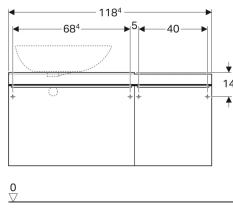

Özellikler

- FSC™ C134279 sertifikalı
- Asma
- Bir iç çekmeceli
- Çift çekmeceli
- Açma kolu
- Kendiliğinden kapanan çekmece
- Ayaklar ile donatılabilir

- Cam ön panel
- Cam kapak
- Metal çekmece çerçevesi
- Ön montajı yapılmış olarak teslim edilir

Teknik veriler

Malzeme	Yüksek basınçta preslenmiş üç katmanlı ahşap
Maksimum çekmece yükü	30 kg

Teslimat kapsamı

- Sabitleme malzemesi

Ürün numarası	Renk / Yüzey	Etajer alanı	B	Lavabo genişliği	H	T
500.564.JI.1 *	Çekmeceler: gri kahve / parlak cam Gövde: bej meşe / ahşap dokulu melamin	Sağ	118.4 cm	56 cm	54.3 cm	50.4 cm
500.565.JI.1 *	Çekmeceler: gri kahve / parlak cam Gövde: bej meşe / ahşap dokulu melamin	Sol	118.4 cm	56 cm	54.3 cm	50.4 cm
500.564.JJ.1 *	Çekmeceler: siyah / parlak cam Gövde: gri kahve meşe / ahşap dokulu melamin	Sağ	118.4 cm	56 cm	54.3 cm	50.4 cm
500.565.JJ.1 *	Çekmeceler: siyah / parlak cam Gövde: gri kahve meşe / ahşap dokulu melamin	Sol	118.4 cm	56 cm	54.3 cm	50.4 cm

* Siparişe dayalı üretim

Aksesuarlar

- Geberit Citterio ayak seti
- Geberit dik köşeli havlu askısı, banyo mobilyası için
- Geberit manyetik tutucu
- Geberit büyüteçli ayna
- Geberit USB bağlantılı priz ünitesi
- Geberit dairesel köşeli havlu askısı, banyo mobilyası için
- Geberit ışık şeridi, iç çekmece için