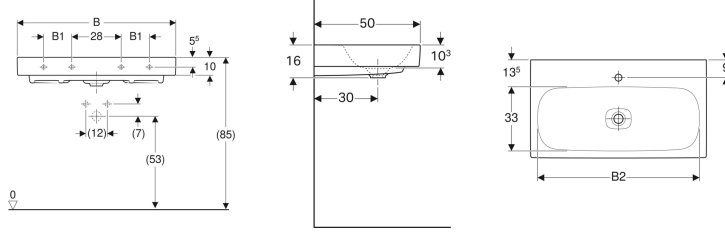

Geberit Citterio lavabo

Örnek şekil

Özellikler

- Montajı lavabo dolabı ile yapılabilir
- Clou lavabo bağlantısına uygun

Teknik veriler

Malzeme

Seramik

Teslimat kapsamı

- Seramik süzgeç kapağı

Ek olarak sipariş edilecekler

- Lavabo gider bağlantısı

Ürün numarası	Renk / Yüzey	Batarya deliği	Taşma deliği	B	B1	B2	Lavabo genişliği	H	T	Sabitlenme noktaları
500.544.01.1	Beyaz / KeraTect	Orta	Yok	60 cm	- cm	53 cm	58.4 cm	16 cm	50 cm	2
500.547.01.1	Beyaz / KeraTect	Orta	Yok	90 cm	16 cm	83 cm	88.4 cm	16 cm	50 cm	4
500.553.01.1	Beyaz / KeraTect	Sol ve sağ	Yok	120 cm	28 cm	113 cm	118.4 cm	16 cm	50 cm	4

Aksesuarlar

- Geberit Clou kol kumandalı lavabo gideri
- Geberit serbest çıkışlı süzgeç için kapak
- Geberit serbest çıkışlı süzgeç ve krom kapağı
- Geberit serbest çıkışlı süzgeç, ızgaralı
- Lavabo için Geberit sifon, yatay çıkış
- Lavabo için Geberit sifon, yer tasarruflu model, yatay çıkış

- Kol kumandalı Geberit lavabo bağlantısı Clou sadece bir batarya deliği olan lavabolar için uygundur