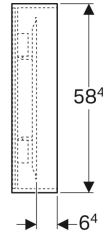

Özellikler

- FSC™ C134279 sertifikalı
- Çerçeveye entegre edilmiş LED aydınlatma çubuklu ayna yüzeyi
- Işık duvardaki açma kapama butonu ile kontrol edilir
- Ahşap çerçeve

Teknik veriler

Koruma türü	IP44
Koruma sınıfı	II
Nominal şebeke gerilimi	230 V AC
Şebeke frekansı	50 Hz
Çalışma gerilimi	12 V DC
Çıkış gerilimi	12 V DC
Malzeme	Cam
Işık rengi	4200 K

Ürün numarası	Renk / Yüzey	B	B1	B2	B3	H	T	Güç tüketimi	Işık akısı
500.570.JI.1 *	Bej meşe / Ahşap dokulu melamin	118.4 cm	110 cm	80 cm	77 cm	58.4 cm	14 cm	28 W	3640 lm
500.572.JI.1 *	Bej meşe / Ahşap dokulu melamin	88.4 cm	80 cm	57.6 cm	47 cm	58.4 cm	14 cm	22 W	2860 lm
500.570.JJ.1 *	Gri kahve meşe / Ahşap dokulu melamin	118.4 cm	110 cm	80 cm	77 cm	58.4 cm	14 cm	28 W	3640 lm
500.572.JJ.1 *	Gri kahve meşe / Ahşap dokulu melamin	88.4 cm	80 cm	57.6 cm	47 cm	58.4 cm	14 cm	22 W	2860 lm

* Siparişe dayalı üretim

Aksesuarlar

- Geberit manyetik tutucu