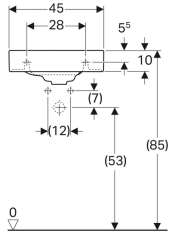

Geberit Citterio küçük lavabo

Örnek şekil

Özellikler

- Montajı lavabo dolabı ile yapılabilir
- Asimetrik

Teknik veriler

Malzeme

Seramik

Teslimat kapsamı