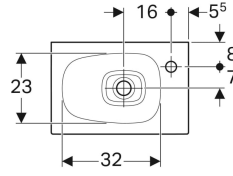

Geberit Citterio küçük lavabo

Örnek şekil

Özellikler

- Montajı lavabo dolabı ile yapılabilir
- Asimetrik

Teknik veriler

Malzeme

Seramik

Teslimat kapsamı