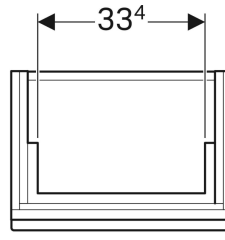

Özellikler

- FSC™ C134279 sertifikalı
- Asma
- Tek kapılı
- Açma kolu
- Ayaklar ile donatılabilir

- Cam ön panel
- Ön montajı yapılmış olarak teslim edilir
- Metal kapı çerçevesi

Teknik veriler

Malzeme | Yüksek basınçta preslenmiş üç katmanlı ahşap

Teslimat kapsamı

- Sabitleme malzemesi

Ürün numarası	Renk / Yüzey	B	Lavabo genişliği	H	T	Kapı
500.555.JI.1 *	Kapılar: gri kahve / parlak cam Gövde: bej meşe / ahşap dokulu melamin	44 cm	45 cm	55.4 cm	31.6 cm	Sağdan menteşeli
500.555.JJ.1 *	Kapılar: siyah / parlak cam Gövde: gri kahve meşe / ahşap dokulu melamin	44 cm	45 cm	55.4 cm	31.6 cm	Sağdan menteşeli

* Siparişe dayalı üretim

Aksesuarlar

- Geberit Citterio ayak seti
- Geberit dik köşeli havlu askısı, banyo mobilyası için
- Geberit manyetik tutucu
- Geberit dairesel köşeli havlu askısı, banyo mobilyası için
- Geberit USB bağlantılı priz ünitesi