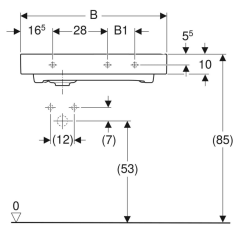

Geberit Citterio etajerli lavabo

Örnek şekil

Özellikler

- Montajı lavabo dolabı ile yapılabilir
- Asimetrik
- Clou lavabo bağlantısına uygun

- Etajerli

Teknik veriler

Malzeme

Seramik

Teslimat kapsamı

- Seramik süzgeç kapağı

Ek olarak sipariş edilecekler

- Lavabo gider bağlantısı

Ürün numarası	Renk / Yüzey	Batarya deliği	Taşma deliği	Etajer alanı	B	B1	Lavabo genişliği	H	T
500.545.01.1	Beyaz / KeraTect	Sol	Yok	Sağ	75 cm	14 cm	73.4 / 118.4 cm	16 cm	50 cm
500.546.01.1	Beyaz / KeraTect	Sağ	Yok	Sol	75 cm	14 cm	73.4 / 118.4 cm	16 cm	50 cm
500.548.01.1	Beyaz / KeraTect	Sol	Yok	Sağ	90 cm	29 cm	88.4 / 133.4 cm	16 cm	50 cm
500.549.01.1	Beyaz / KeraTect	Sağ	Yok	Sol	90 cm	29 cm	88.4 / 133.4 cm	16 cm	50 cm

Aksesuarlar

- Geberit Clou kol kumandalı lavabo gideri
- Geberit serbest çıkışlı süzgeç için kapak
- Geberit serbest çıkışlı süzgeç ve krom kapağı
- Lavabo için Geberit sifon, yatay çıkış
- Lavabo için Geberit sifon, yer tasarruflu model, yatay çıkış
- Geberit serbest çıkışlı süzgeç, ızgaralı