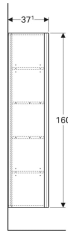

Özellikler

- FSC™ C134279 sertifikalı
- Asma
- Tek kapılı
- Açma kolu
- Stoperli kapı
- İki portatif raflı

- İki sabit raflı
- Sağ veya sol menteşeli
- Cam ön panel
- Metal kapı çerçevesi
- Ön montajı yapılmış olarak teslim edilir

Teknik veriler

Malzeme | Yüksek basınçta preslenmiş üç katmanlı ahşap

Teslimat kapsamı

- Sabitleme malzemesi

Ürün numarası	Renk / Yüzey	B	H	T
500.554.JI.1 *	Kapılar: gri kahve / parlak cam Gövde: bej meşe / ahşap dokulu melamin	40 cm	160 cm	37.1 cm
500.554.JJ.1 *	Kapılar: siyah / parlak cam Gövde: gri kahve meşe / ahşap dokulu melamin	40 cm	160 cm	37.1 cm

* Siparişe dayalı üretim

Aksesuarlar

- Geberit manyetik tutucu