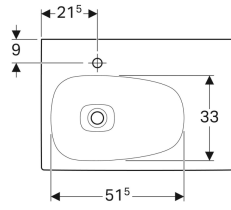

Geberit Citterio etajerli lavabo

Örnek şekil

Özellikler

- Montajı lavabo dolabı ile yapılabilir
- Asimetrik
- Clou lavabo bağlantısına uygun

- Etajerli

Teknik veriler

Malzeme

Seramik

Teslimat kapsamı

- Seramik süzgeç kapağı

Ek olarak sipariş edilecekler

- Lavabo gider bağlantısı

Ürün numarası	Renk / Yüzey	Batarya deliği	Taşma deliği	Etajer alanı	B	B1	Lavabo genişliği	H	T
500.545.01.1	Beyaz / KeraTect	Sol	Yok	Sağ	75 cm	14 cm	73.4 / 118.4 cm	16 cm	50 cm
500.546.01.1	Beyaz / KeraTect	Sağ	Yok	Sol	75 cm	14 cm	73.4 / 118.4 cm	16 cm	50 cm
500.548.01.1	Beyaz / KeraTect	Sol	Yok	Sağ	90 cm	29 cm	88.4 / 133.4 cm	16 cm	50 cm
500.549.01.1	Beyaz / KeraTect	Sağ	Yok	Sol	90 cm	29 cm	88.4 / 133.4 cm	16 cm	50 cm

Aksesuarlar

- Geberit Clou kol kumandalı lavabo gideri
- Geberit serbest çıkışlı süzgeç için kapak
- Geberit serbest çıkışlı süzgeç ve krom kapağı
- Lavabo için Geberit sifon, yatay çıkış
- Lavabo için Geberit sifon, yer tasarruflu model, yatay çıkış
- Geberit serbest çıkışlı süzgeç, ızgaralı