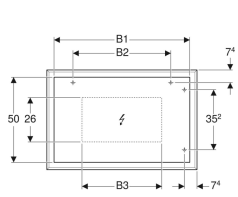

* Siparişe dayalı üretim

Aksesuarlar

- Geberit manyetik tutucu

Geberit Citterio aydınlatmalı ayna

Örnek şekil

Özellikler

- FSC™ C134279 sertifikalı
- Çerçeveye entegre edilmiş LED aydınlatma çubuklu ayna yüzeyi
- Işık duvardaki açma kapama butonu ile kontrol edilir
- Ahşap çerçeve