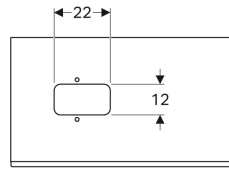

Özellikler

- FSC™ C134279 sertifikalı
- Asma
- Tek çekmeceli
- Açma kolu
- Kendiliğinden kapanan çekmece
- Cam ön panel
- Ayaklar ile donatılabilir

- Cam kapak
- Metal çekmece çerçevesi
- Ön montajı yapılmış olarak teslim edilir

Teknik veriler

Malzeme	Yüksek basınçta preslenmiş üç katmanlı ahşap
Maksimum çekmece yükü	30 kg

Teslimat kapsamı

- Sabitleme malzemesi

Ürün numarası	Renk / Yüzey	B	B1	Lavabo genişliği	H	T	Sifon kesiti
500.558.JI.1 *	Çekmeceler: gri kahve / parlak cam Gövde: bej meşe / ahşap dokulu melamin	73.4 cm	68.4 cm	56 cm	54.3 cm	50.4 cm	Sol veya sağ
500.560.JI.1 *	Çekmeceler: gri kahve / parlak cam Gövde: bej meşe / ahşap dokulu melamin	88.4 cm	83.4 cm	56 cm	54.3 cm	50.4 cm	Sol veya sağ
500.561.JI.1 *	Çekmeceler: gri kahve / parlak cam Gövde: bej meşe / ahşap dokulu melamin	118.4 cm	113.4 cm	56 cm	54.3 cm	50.4 cm	Sol veya sağ
500.558.JJ.1 *	Çekmeceler: siyah / parlak cam Gövde: gri kahve meşe / ahşap dokulu melamin	73.4 cm	68.4 cm	56 cm	54.3 cm	50.4 cm	Sol veya sağ
500.560.JJ.1 *	Çekmeceler: siyah / parlak cam Gövde: gri kahve meşe / ahşap dokulu melamin	88.4 cm	83.4 cm	56 cm	54.3 cm	50.4 cm	Sol veya sağ
500.561.JJ.1 *	Çekmeceler: siyah / parlak cam Gövde: gri kahve meşe / ahşap dokulu melamin	118.4 cm	113.4 cm	56 cm	54.3 cm	50.4 cm	Sol veya sağ

* Siparişe dayalı üretim

Aksesuarlar

- Geberit Citterio ayak seti
- Geberit dik köşeli havlu askısı, banyo mobilyası için
- Geberit manyetik tutucu
- Geberit büyüteçli ayna
- Geberit USB bağlantılı priz ünitesi
- Geberit dairesel köşeli havlu askısı, banyo mobilyası için
- Geberit ışık şeridi, iç çekmece için
- Geberit çift ışık şeridi, iç çekmece için