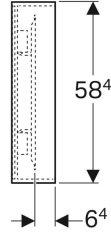

Geberit Citterio aydınlatmalı ayna, yan raflı

Örnek şekil

Özellikler

- FSC™ C134279 sertifikalı
- Sağ veya sol raflı
- Işık duvardaki açma kapama butonu ile kontrol edilir
- Çerçeveye entegre edilmiş LED aydınlatma çubuklu ayna yüzeyi
- Ahşap çerçeve

Teknik veriler

Koruma türü	IP44
Koruma sınıfı	II
Nominal şebeke gerilimi	230 V AC
Şebeke frekansı	50 Hz
Çalışma gerilimi	12 V DC
Çıkış gerilimi	12 V DC
Güç tüketimi	28 W
Malzeme	Cam
Işık rengi	4200 K

Ürün numarası	Renk / Yüzey	B	H	T	Işık akısı
500.571.JI.1 *	Bej meşe / Ahşap dokulu melamin	133.4 cm	58.4 cm	14 cm	2860 lm
500.571.JJ.1 *	Gri kahve meşe / Ahşap dokulu melamin	133.4 cm	58.4 cm	14 cm	2860 lm

* Siparişe dayalı üretim

Aksesuarlar

- Geberit manyetik tutucu