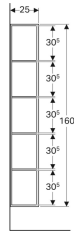

Özellikler

- FSC™ C134279 sertifikalı
- Sekiz sabit raflı
- Ön bölümü aynalı

- Ön montajı yapılmış olarak teslim edilir

Teknik veriler

Malzeme | Yüksek basınçta preslenmiş üç katmanlı ahşap

Teslimat kapsamı

- Sabitleme malzemesi

Ürün numarası	Renk / Yüzey	B	H	T
500.569.JI.1 *	Bej meşe / Ahşap dokulu melamin	40 cm	160 cm	25 cm
500.569.JJ.1 *	Gri kahve meşe / Ahşap dokulu melamin	40 cm	160 cm	25 cm

* Siparişe dayalı üretim

Aksesuarlar

- Geberit manyetik tutucu