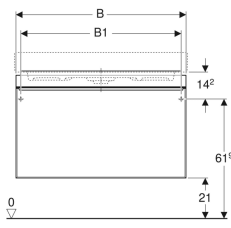

Özellikler

- FSC™ C134279 sertifikalı
- Asma
- Tek çekmeceli
- Açma kolu
- Kendiliğinden kapanan çekmece
- Ayaklar ile donatılabilir

- Cam ön panel
- Metal çekmece çerçevesi
- Ön montajı yapılmış olarak teslim edilir

Teknik veriler

Malzeme	Yüksek basınçta preslenmiş üç katmanlı ahşap
Maksimum çekmece yükü	30 kg

Teslimat kapsamı

- Sabitleme malzemesi

Ürün numarası	Renk / Yüzey	B	B1	B2	Lavabo genişliği	H	T
500.556.JI.1 *	Çekmeceler: gri kahve / parlak cam Gövde: bej meşe / ahşap dokulu melamin	58.4 cm	53.4 cm	34.5 cm	60 cm	55.4 cm	50.4 cm
500.559.JI.1 *	Çekmeceler: gri kahve / parlak cam Gövde: bej meşe / ahşap dokulu melamin	88.4 cm	83.4 cm	64.5 cm	90 cm	55.4 cm	50.4 cm
500.557.JI.1 *	Çekmeceler: gri kahve / parlak cam Gövde: bej meşe / ahşap dokulu melamin	73.4 cm	68.4 cm	49.5 cm	75 cm	55.4 cm	50.4 cm
500.566.JI.1 *	Çekmeceler: gri kahve / parlak cam Gövde: bej meşe / ahşap dokulu melamin	118.4 cm	113.4 cm	94.5 cm	120 cm	55.4 cm	50.4 cm
500.556.JJ.1 *	Çekmeceler: siyah / parlak cam Gövde: gri kahve meşe / ahşap dokulu melamin	58.4 cm	53.4 cm	34.5 cm	60 cm	55.4 cm	50.4 cm
500.559.JJ.1 *	Çekmeceler: siyah / parlak cam Gövde: gri kahve meşe / ahşap dokulu melamin	88.4 cm	83.4 cm	64.5 cm	90 cm	55.4 cm	50.4 cm
500.557.JJ.1 *	Çekmeceler: siyah / parlak cam Gövde: gri kahve meşe / ahşap dokulu melamin	73.4 cm	68.4 cm	49.5 cm	75 cm	55.4 cm	50.4 cm
500.566.JJ.1 *	Çekmeceler: siyah / parlak cam Gövde: gri kahve meşe / ahşap dokulu melamin	118.4 cm	113.4 cm	94.5 cm	120 cm	55.4 cm	50.4 cm

* Siparişe dayalı üretim

Aksesuarlar

- Geberit Citterio ayak seti
- Geberit dik köşeli havlu askısı, banyo mobilyası için
- Geberit manyetik tutucu
- Geberit büyüteçli ayna
- Geberit USB bağlantılı priz ünitesi
- Geberit çift ışık şeridi, iç çekmece için
- Geberit dairesel köşeli havlu askısı, banyo mobilyası için
- Geberit ışık şeridi, iç çekmece için