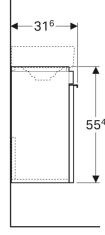

Özellikler

- FSC™ C134279 sertifikalı
- Asma
- Tek kapılı
- Açma kolu
- Ayaklar ile donatılabilir

- Cam ön panel
- Ön montajı yapılmış olarak teslim edilir
- Metal kapı çerçevesi

Teknik veriler

Malzeme | Yüksek basınçta preslenmiş üç katmanlı ahşap

Teslimat kapsamı

- Sabitleme malzemesi

Ürün numarası	Renk / Yüzey	B	Lavabo genişliği	H	T	Kapı
500.555.JI.1 *	Kapılar: gri kahve / parlak cam Gövde: bej meşe / ahşap dokulu melamin	44 cm	45 cm	55.4 cm	31.6 cm	Sağdan menteşeli
500.555.JJ.1 *	Kapılar: siyah / parlak cam Gövde: gri kahve meşe / ahşap dokulu melamin	44 cm	45 cm	55.4 cm	31.6 cm	Sağdan menteşeli

* Siparişe dayalı üretim

Aksesuarlar

- Geberit Citterio ayak seti
- Geberit dik köşeli havlu askısı, banyo mobilyası için
- Geberit manyetik tutucu
- Geberit dairesel köşeli havlu askısı, banyo mobilyası için
- Geberit USB bağlantılı priz ünitesi