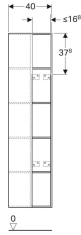

Özellikler

- FSC™ C134279 sertifikalı
- Sekiz sabit raflı
- Ön bölümü aynalı

- Ön montajı yapılmış olarak teslim edilir

Teknik veriler

Malzeme | Yüksek basınçta preslenmiş üç katmanlı ahşap

Teslimat kapsamı

- Sabitleme malzemesi

Ürün numarası	Renk / Yüzey	B	H	T
500.569.JI.1 *	Bej meşe / Ahşap dokulu melamin	40 cm	160 cm	25 cm
500.569.JJ.1 *	Gri kahve meşe / Ahşap dokulu melamin	40 cm	160 cm	25 cm

* Siparişe dayalı üretim

Aksesuarlar

- Geberit manyetik tutucu