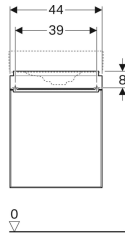

Özellikler

- FSC™ C134279 sertifikalı
- Asma
- Tek kapılı
- Açma kolu
- Ayaklar ile donatılabilir

- Cam ön panel
- Ön montajı yapılmış olarak teslim edilir
- Metal kapı çerçevesi

Teknik veriler

Malzeme | Yüksek basınçta preslenmiş üç katmanlı ahşap

Teslimat kapsamı

- Sabitleme malzemesi

Ürün numarası	Renk / Yüzey	B	Lavabo genişliği	H	T	Kapı
500.555.JI.1 *	Kapılar: gri kahve / parlak cam Gövde: bej meşe / ahşap dokulu melamin	44 cm	45 cm	55.4 cm	31.6 cm	Sağdan menteşeli
500.555.JJ.1 *	Kapılar: siyah / parlak cam Gövde: gri kahve meşe / ahşap dokulu melamin	44 cm	45 cm	55.4 cm	31.6 cm	Sağdan menteşeli

* Siparişe dayalı üretim

Aksesuarlar

- Geberit Citterio ayak seti
- Geberit dik köşeli havlu askısı, banyo mobilyası için
- Geberit manyetik tutucu
- Geberit dairesel köşeli havlu askısı, banyo mobilyası için
- Geberit USB bağlantılı priz ünitesi