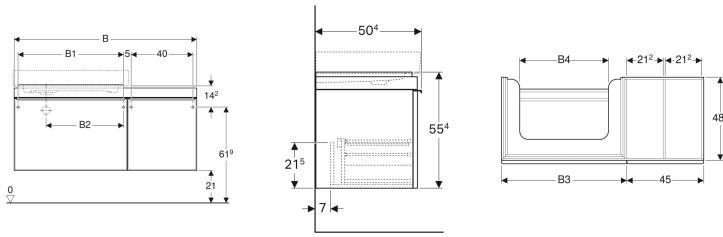

Geberit Citterio lavabo dolabı, çift çekmeceli ve tezgahlı

Özellikler

- FSC™ C134279 sertifikalı
- Asma
- Bir iç çekmeceli
- Çift çekmeceli
- Açma kolu
- Kendiliğinden kapanan çekmece
- Ayaklar ile donatılabilir

- Cam ön panel
- Metal çekmece çerçevesi
- Ön montajı yapılmış olarak teslim edilir

Teknik veriler

Malzeme	Yüksek basınçta preslenmiş üç katmanlı ahşap
Maksimum çekmece yükü	30 kg

Teslimat kapsamı

- Sabitleme malzemesi

Ürün numarası	Renk / Yüzey	Etajer alanı	B	B1	B2	B3	B4	Lavabo genişliği	H	T
500.563.JI.1 *	Çekmeceler: gri kahve / parlak cam Gövde: bej meşe / ahşap dokulu melamin	Sol	118.4 cm	68.4 cm	49.7 cm	73.4 cm	52 cm	75 cm	55.4 cm	50.4 cm
500.568.JI.1 *	Çekmeceler: gri kahve / parlak cam Gövde: bej meşe / ahşap dokulu melamin	Sol	133.4 cm	83.4 cm	41.7 cm	88.4 cm	67 cm	90 cm	55.4 cm	50.4 cm
500.563.JJ.1 *	Çekmeceler: siyah / parlak cam Gövde: gri kahve meşe / ahşap dokulu melamin	Sol	118.4 cm	68.4 cm	49.7 cm	73.4 cm	52 cm	75 cm	55.4 cm	50.4 cm
500.568.JJ.1 *	Çekmeceler: siyah / parlak cam Gövde: gri kahve meşe / ahşap dokulu melamin	Sol	133.4 cm	83.4 cm	41.7 cm	88.4 cm	67 cm	90 cm	55.4 cm	50.4 cm
500.562.JI.1 *	Çekmeceler: gri kahve / parlak cam Gövde: bej meşe / ahşap dokulu melamin	Sağ	118.4 cm	68.4 cm	49.7 cm	73.4 cm	52 cm	75 cm	55.4 cm	50.4 cm
500.567.JI.1 *	Çekmeceler: gri kahve / parlak cam Gövde: bej meşe / ahşap dokulu melamin	Sağ	133.4 cm	83.4 cm	41.7 cm	88.4 cm	67 cm	90 cm	55.4 cm	50.4 cm
500.562.JJ.1 *	Çekmeceler: siyah / parlak cam Gövde: gri kahve meşe / ahşap dokulu melamin	Sağ	118.4 cm	68.4 cm	49.7 cm	73.4 cm	52 cm	75 cm	55.4 cm	50.4 cm
500.567.JJ.1 *	Çekmeceler: siyah / parlak cam Gövde: gri kahve meşe / ahşap dokulu melamin	Sağ	133.4 cm	83.4 cm	41.7 cm	88.4 cm	67 cm	90 cm	55.4 cm	50.4 cm

* Siparişe dayalı üretim

Aksesuarlar

- Geberit Citterio ayak seti