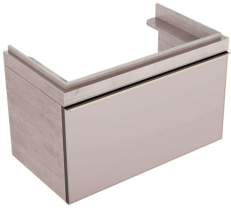

Geberit Citterio lavabo dolabı, tek çekmeceli

Örnek şekil