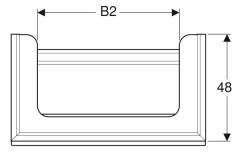

Özellikler

- FSC™ C134279 sertifikalı
- Asma
- Tek çekmeceli
- Açma kolu
- Kendiliğinden kapanan çekmece
- Ayaklar ile donatılabilir

- Cam ön panel
- Metal çekmece çerçevesi
- Ön montajı yapılmış olarak teslim edilir

Teknik veriler

Malzeme	Yüksek basınçta preslenmiş üç katmanlı ahşap
Maksimum çekmece yükü	30 kg

Teslimat kapsamı

- Sabitleme malzemesi

Ürün numarası	Renk / Yüzey	B	B1	B2	Lavabo genişliği	H	T
500.556.JI.1 *	Çekmeceler: gri kahve / parlak cam Gövde: bej meşe / ahşap dokulu melamin	58.4 cm	53.4 cm	34.5 cm	60 cm	55.4 cm	50.4 cm
500.559.JI.1 *	Çekmeceler: gri kahve / parlak cam Gövde: bej meşe / ahşap dokulu melamin	88.4 cm	83.4 cm	64.5 cm	90 cm	55.4 cm	50.4 cm
500.557.JI.1 *	Çekmeceler: gri kahve / parlak cam Gövde: bej meşe / ahşap dokulu melamin	73.4 cm	68.4 cm	49.5 cm	75 cm	55.4 cm	50.4 cm
500.566.JI.1 *	Çekmeceler: gri kahve / parlak cam Gövde: bej meşe / ahşap dokulu melamin	118.4 cm	113.4 cm	94.5 cm	120 cm	55.4 cm	50.4 cm
500.556.JJ.1 *	Çekmeceler: siyah / parlak cam Gövde: gri kahve meşe / ahşap dokulu melamin	58.4 cm	53.4 cm	34.5 cm	60 cm	55.4 cm	50.4 cm
500.559.JJ.1 *	Çekmeceler: siyah / parlak cam Gövde: gri kahve meşe / ahşap dokulu melamin	88.4 cm	83.4 cm	64.5 cm	90 cm	55.4 cm	50.4 cm
500.557.JJ.1 *	Çekmeceler: siyah / parlak cam Gövde: gri kahve meşe / ahşap dokulu melamin	73.4 cm	68.4 cm	49.5 cm	75 cm	55.4 cm	50.4 cm
500.566.JJ.1 *	Çekmeceler: siyah / parlak cam Gövde: gri kahve meşe / ahşap dokulu melamin	118.4 cm	113.4 cm	94.5 cm	120 cm	55.4 cm	50.4 cm

* Siparişe dayalı üretim

Aksesuarlar

- Geberit Citterio ayak seti
- Geberit dik köşeli havlu askısı, banyo mobilyası için
- Geberit manyetik tutucu
- Geberit büyüteçli ayna
- Geberit USB bağlantılı priz ünitesi
- Geberit çift ışık şeridi, iç çekmece için
- Geberit dairesel köşeli havlu askısı, banyo mobilyası için
- Geberit ışık şeridi, iç çekmece için