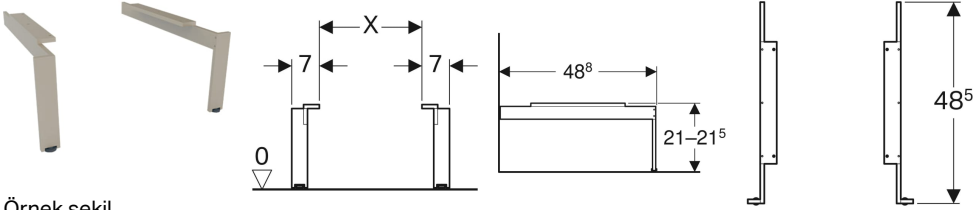

Geberit Citterio ayak seti

Örnek şekil

Teknik veriler

Malzeme

Alüminyum

Teslimat kapsamı

- Set, 2 parça

Ürün numarası	Renk / Yüzey

500.573.39.1	Şampanya