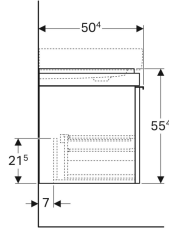

Özellikler

- FSC™ C134279 sertifikalı
- Asma
- Tek çekmeceli
- Açma kolu
- Kendiliğinden kapanan çekmece
- Ayaklar ile donatılabilir

- Cam ön panel
- Metal çekmece çerçevesi
- Ön montajı yapılmış olarak teslim edilir

Teknik veriler

Malzeme	Yüksek basınçta preslenmiş üç katmanlı ahşap
Maksimum çekmece yükü	30 kg

Teslimat kapsamı

- Sabitleme malzemesi

Ürün numarası	Renk / Yüzey	B	B1	B2	Lavabo genişliği	H	T
500.556.JI.1 *	Çekmeceler: gri kahve / parlak cam Gövde: bej meşe / ahşap dokulu melamin	58.4 cm	53.4 cm	34.5 cm	60 cm	55.4 cm	50.4 cm
500.559.JI.1 *	Çekmeceler: gri kahve / parlak cam Gövde: bej meşe / ahşap dokulu melamin	88.4 cm	83.4 cm	64.5 cm	90 cm	55.4 cm	50.4 cm
500.557.JI.1 *	Çekmeceler: gri kahve / parlak cam Gövde: bej meşe / ahşap dokulu melamin	73.4 cm	68.4 cm	49.5 cm	75 cm	55.4 cm	50.4 cm
500.566.JI.1 *	Çekmeceler: gri kahve / parlak cam Gövde: bej meşe / ahşap dokulu melamin	118.4 cm	113.4 cm	94.5 cm	120 cm	55.4 cm	50.4 cm
500.556.JJ.1 *	Çekmeceler: siyah / parlak cam Gövde: gri kahve meşe / ahşap dokulu melamin	58.4 cm	53.4 cm	34.5 cm	60 cm	55.4 cm	50.4 cm
500.559.JJ.1 *	Çekmeceler: siyah / parlak cam Gövde: gri kahve meşe / ahşap dokulu melamin	88.4 cm	83.4 cm	64.5 cm	90 cm	55.4 cm	50.4 cm
500.557.JJ.1 *	Çekmeceler: siyah / parlak cam Gövde: gri kahve meşe / ahşap dokulu melamin	73.4 cm	68.4 cm	49.5 cm	75 cm	55.4 cm	50.4 cm
500.566.JJ.1 *	Çekmeceler: siyah / parlak cam Gövde: gri kahve meşe / ahşap dokulu melamin	118.4 cm	113.4 cm	94.5 cm	120 cm	55.4 cm	50.4 cm

* Siparişe dayalı üretim

Aksesuarlar

- Geberit Citterio ayak seti
- Geberit dik köşeli havlu askısı, banyo mobilyası için
- Geberit manyetik tutucu
- Geberit büyüteçli ayna
- Geberit USB bağlantılı priz ünitesi
- Geberit çift ışık şeridi, iç çekmece için
- Geberit dairesel köşeli havlu askısı, banyo mobilyası için
- Geberit ışık şeridi, iç çekmece için