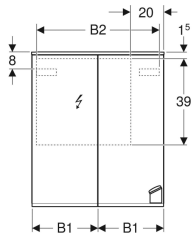

Özellikler

- Tüm banyo serileri için uygundur
- FSC™ C134279 sertifikalı
- LED aydınlatma
- Dolaylı aydınlatma
- Üst aydınlatma için dokunmatik sensör ile açma kapama
- Alt aydınlatma için dokunmatik sensör ile açma kapama
- Priz
- USB bağlantısı
- Dış kısımları aynalı
- Arka kısmı aynalı
- İki kapılı
- Her iki tarafta aynalı kapılar
- Portatif cam raflar
- Büyüteçli ayna

- Manyetik tutucu

Teknik veriler

Koruma türü	IP44
Nominal şebeke gerilimi	220–240 V AC
Şebeke frekansı	50 / 60 Hz
Çalışma gerilimi	12 V DC
Çıkış gerilimi	12 V DC
Malzeme	Yüksek basınçta preslenmiş üç katmanlı ahşap
LED aydınlatma kullanım ömrü	60000 h (LM-80)
Işık rengi	4200 K
Renksel geriverim indeksi	> 80

Teslimat kapsamı

- Aynalı dolap
- 2 cam raf
- Büyüteçli ayna

- Manyetik tutucu
- Sabitleme malzemesi

Ürün numarası	Renk / Yüzey	B	B1	B2	H	T	Koruma sınıfı	Güç tüke timi	Fiş tipi	Priz	Işık akısı	Dolaylı ışık akısı
500.593.00.1	Gövde: dış kısmı aynalı Kapılar: İçten ve dıştan aynalı	60 cm	29.8 cm	54.5 cm	70 cm	17.2 cm	I	10 W	CEE 7/4 (Schuko)	CEE 7/3 (Schuko)	1050 lm	350 lm
500.206.00.1	Gövde: dış kısmı aynalı Kapılar: İçten ve dıştan aynalı	75 cm	37.3 cm	69.6 cm	70 cm	17.2 cm	I	12.25 W	CEE 7/4 (Schuko)	CEE 7/3 (Schuko)	1260 lm	455 lm

Aksesuarlar

- Geberit manyetik tutucu
- Geberit büyüteçli ayna