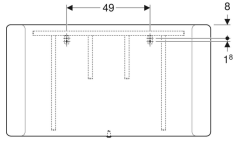

Özellikler

- Tüm banyo serileri için uygundur
- LED aydınlatma
- Mekanik açma kapama

Teknik veriler

Koruma türü	IP44
Koruma sınıfı	I
Nominal şebeke gerilimi	100-230 V AC
Şebeke frekansı	50 / 60 Hz
Çalışma gerilimi	12 V DC
Çıkış gerilimi	12 V DC
Güç tüketimi	22.8 W
Malzeme	Cam
LED aydınlatma kullanım ömrü	60000 h (LM-80)
Işık rengi	4200 K
Renksel geriverim indeksi	> 80

Teslimat kapsamı

- Ayna
- Sabitleme malzemesi

Ürün numarası	Renk / Yüzey	B	H	T	Güç tüketimi	Işık akısı
819220000	Fırçalanmış alüminyum	120 cm	65 cm	3 cm	22.8 W	2860 lm