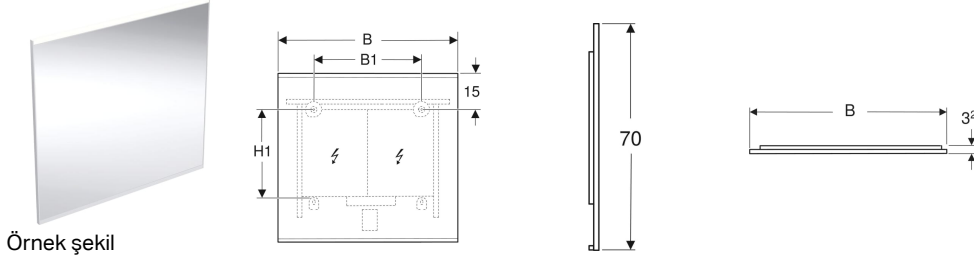

Geberit Option Plus Square doğrudan ve dolaylı aydınlatmalı ayna

Özellikler

- Tüm banyo serileri için uygundur
- LED aydınlatma
- Kademesiz olarak kısılabilir doğrudan ya da dolaylı aydınlatma
- Rehber ışıklı aydınlatma için dokunmatik sensör anahtarı
- Aydınlatma için hafıza fonksiyonu
- Rehber ışık devre dışı bırakılabilir
- Aynanın buğulanmasına karşı ısıtmalı arka yüzey
- Ayna ısıtması için kırmızı gösterge ışıklı dokunmatik sensör anahtarı
- 30 dakika sonra buğu önleyici ısıtmanın otomatik olarak kapatılması

Teknik veriler

Koruma türü	IP44
Koruma sınıfı	I
Nominal şebeke gerilimi	220-240 V AC
Şebeke frekansı	50/60 Hz
Çalışma gerilimi	24 V DC
Malzeme	Alüminyum
LED aydınlatma kullanım ömrü	>72'000 h L70B50
Işık rengi	3000 K
Renksel geriverim indeksi	>80
Renk eşleşmesinin standart sapması	3 SDCM

Teslimat kapsamı

- Ayna
- Sabitleme malzemesi

Ürün numarası	Renk / Yüzey	B	B1	H	H1	T	Güç tüketimi	Ayna ısıtması güç tüketimi	Işık akımı (maks./üst/alt)	Üst ışık akısı	Alt ışık akısı	
502.780.00.1	Eloksallı alüminyum	40 cm	20 cm	70 cm	46.5 cm	3.2 cm	14.8 W	17.5 W	1110 lm	900 lm	210 lm	Yeni
502.781.00.1	Eloksallı alüminyum	60 cm	30 cm	70 cm	38.5 cm	3.2 cm	22.3 W	36 W	1710 lm	1380 lm	330 lm	Yeni
502.782.00.1	Eloksallı alüminyum	75 cm	45 cm	70 cm	38.5 cm	3.2 cm	28 W	35 W	2160 lm	1740 lm	420 lm	Yeni
502.783.00.1	Eloksallı alüminyum	90 cm	60 cm	70 cm	38.5 cm	3.2 cm	33.6 W	53.5 W	2610 lm	2100 lm	510 lm	Yeni
502.784.00.1	Eloksallı alüminyum	105 cm	75 cm	70 cm	38.5 cm	3.2 cm	45 W	53.5 W	3420 lm	2760 lm	660 lm	Yeni
502.785.00.1	Eloksallı alüminyum	120 cm	90 cm	70 cm	38.5 cm	3.2 cm	39.3 W	53.5 W	3000 lm	2400 lm	600 lm	Yeni
502.786.00.1	Eloksallı alüminyum	135 cm	105 cm	70 cm	38.5 cm	3.2 cm	50.6 W	52.5 W	3900 lm	3120 lm	780 lm	Yeni
502.787.00.1	Eloksallı alüminyum	160 cm	130 cm	70 cm	38.5 cm	3.2 cm	60.1 W	89.5 W	4650 lm	3720 lm	930 lm	Yeni
502.780.14.1	Mat siyah / Eloksallı alüminyum	40 cm	20 cm	70 cm	46.5 cm	3.2 cm	14.8 W	17.5 W	1110 lm	900 lm	210 lm	Yeni
502.781.14.1	Mat siyah / Eloksallı alüminyum	60 cm	30 cm	70 cm	38.5 cm	3.2 cm	22.3 W	36 W	1710 lm	1380 lm	330 lm	Yeni
502.782.14.1	Mat siyah / Eloksallı alüminyum	75 cm	45 cm	70 cm	38.5 cm	3.2 cm	28 W	35 W	2160 lm	1740 lm	420 lm	Yeni