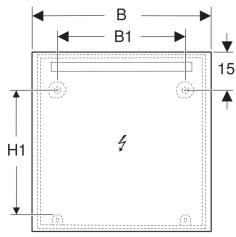

Geberit Option Basic Square aydınlatmalı ayna, üst tarafı ışıklandırmalı

Örnek şekil

Özellikler

- Tüm banyo serileri için uygundur
- LED aydınlatma
- Işık duvardaki açma kapama butonu ile kontrol edilir

Teknik veriler

Koruma türü	IP44
Koruma sınıfı	II
Nominal şebeke gerilimi	220-240 V AC
Şebeke frekansı	50/60 Hz
Çalışma gerilimi	220-240 V AC
Malzeme	Alüminyum
LED aydınlatma kullanım ömrü	30'000 h L70B50
Işık rengi	3000 K
Renksel geriverim indeksi	>80
Renk eşleşmesinin standart sapması	6 SDCM

Teslimat kapsamı

- Ayna
- Sabitleme malzemesi

Ürün numarası	Renk / Yüzey	B	B1	H	H1	T	Güç tüketimi	Işık akısı	
502.803.00.1	Eloksallı alüminyum	40 cm	22 cm	70 cm	50.5 cm	3.2 cm	5 W	499 lm	Yeni
502.804.00.1	Eloksallı alüminyum	50 cm	30 cm	70 cm	50.5 cm	3.2 cm	6 W	539 lm	Yeni
502.805.00.1	Eloksallı alüminyum	60 cm	40 cm	70 cm	50.5 cm	3.2 cm	8 W	702 lm	Yeni
502.806.00.1	Eloksallı alüminyum	70 cm	50 cm	70 cm	50.5 cm	3.2 cm	9 W	881 lm	Yeni
502.807.00.1	Eloksallı alüminyum	80 cm	60 cm	70 cm	50.5 cm	3.2 cm	10 W	991 lm	Yeni
502.808.00.1	Eloksallı alüminyum	90 cm	70 cm	70 cm	50.5 cm	3.2 cm	12 W	1152 lm	Yeni
502.809.00.1	Eloksallı alüminyum	100 cm	80 cm	70 cm	50.5 cm	3.2 cm	12 W	1273 lm	Yeni
502.810.00.1	Eloksallı alüminyum	120 cm	100 cm	70 cm	50.5 cm	3.2 cm	14 W	1363 lm	Yeni
502.811.00.1	Eloksallı alüminyum	140 cm	120 cm	70 cm	50.5 cm	3.2 cm	16 W	1533 lm	Yeni
502.812.00.1	Eloksallı alüminyum	60 cm	40 cm	90 cm	70.5 cm	3.2 cm	7 W	702 lm	Yeni
502.813.00.1	Eloksallı alüminyum	80 cm	60 cm	90 cm	70.5 cm	3.2 cm	10 W	991 lm	Yeni
502.814.00.1	Eloksallı alüminyum	100 cm	80 cm	90 cm	70.5 cm	3.2 cm	12 W	1273 lm	Yeni
502.815.00.1	Eloksallı alüminyum	120 cm	100 cm	90 cm	70.5 cm	3.2 cm	14 W	1363 lm	Yeni
502.816.00.1	Eloksallı alüminyum	140 cm	120 cm	90 cm	70.5 cm	3.2 cm	16 W	1533 lm	Yeni