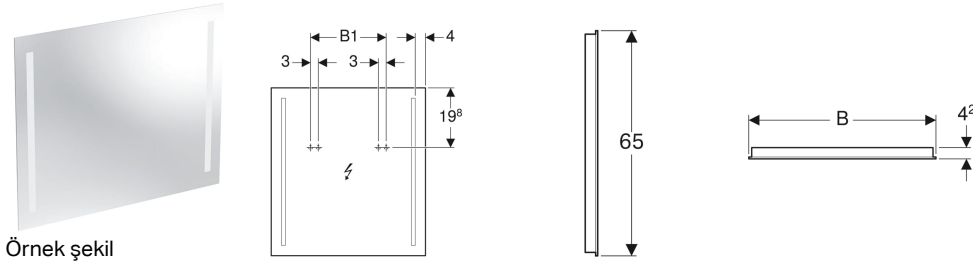

Geberit Option Basic aydınlatmalı ayna, çift taraflı ışıklandırmalı

Özellikler

- Tüm banyo serileri için uygundur
- LED aydınlatma
- Mekanik açma kapama

Teknik veriler

Koruma türü	IP44
Koruma sınıfı	I
Nominal şebeke gerilimi	100-230 V AC
Şebeke frekansı	50 / 60 Hz
Çalışma gerilimi	12 V DC
Çıkış gerilimi	12 V DC
Güç tüketimi	20 W
Malzeme	Cam
LED aydınlatma kullanım ömrü	60000 h (LM-80)
Işık rengi	4200 K
Renksel geriverim indeksi	> 80

Teslimat kapsamı

- Ayna
- Sabitleme malzemesi

Ürün numarası	Renk / Yüzey	B	B1	H	T	Işık akısı
500.580.00.1	Beyaz	40 cm	19.4 cm	65 cm	4.2 cm	2200 lm
500.581.00.1	Beyaz	50 cm	19.4 cm	65 cm	4.2 cm	2200 lm
500.586.00.1	Beyaz	60 cm	29.4 cm	65 cm	4.2 cm	2200 lm
500.587.00.1	Beyaz	70 cm	39.4 cm	65 cm	4.2 cm	2200 lm
500.588.00.1	Beyaz	80 cm	49.4 cm	65 cm	4.2 cm	2200 lm
500.589.00.1	Beyaz	90 cm	59.4 cm	65 cm	4.2 cm	2200 lm