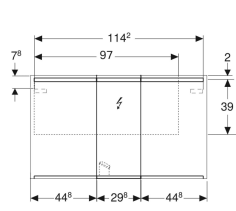

Özellikler

- FSC™ C134279 sertifikalı
- Tüm banyo serileri için uygundur
- LED aydınlatma
- Dolaylı aydınlatma
- Üst aydınlatma için dokunmatik sensör ile açma kapama
- Alt aydınlatma için dokunmatik sensör ile açma kapama
- Priz
- Dış kısımları aynalı
- Neme dayanıklı
- Üç kapılı
- Her iki tarafta aynalı kapılar
- Mitteltüranschlag rechts
- Açmak için tutamak
- Portatif cam raflar

Teknik veriler

Koruma türü	IP44
Koruma sınıfı	I
Nominal şebeke gerilimi	230 V AC
Şebeke frekansı	50 Hz
Çalışma gerilimi	12 V DC
Çıkış gerilimi	12 V DC
Güç tüketimi	20.45 W
Malzeme	Yüksek basınçta preslenmiş üç katmanlı ahşap
LED aydınlatma kullanım ömrü	60000 h (LM-80)
Işık rengi	4200 K
Renksel geriverim indeksi	> 80

Teslimat kapsamı

- Aynalı dolap
- 4 cam raf
- Sabitleme malzemesi

Ürün numarası	Renk / Yüzey	B	H	T	Fiş tipi	Priz	Işık akısı	Dolaylı ışık akısı
500.207.00.1	Gövde: dış kısmı aynalı Kapılar: İçten ve dıştan aynalı	120 cm	70 cm	15 cm	CEE 7/4 (Schuko)	CEE 7/3 (Schuko)	1995 lm	770 lm

Aksesuarlar

- Geberit manyetik tutucu
- Geberit büyüteçli ayna