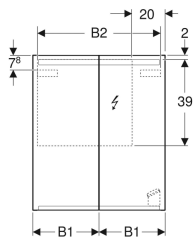

Özellikler

- Tüm banyo serileri için uygundur
- FSC™ C134279 sertifikalı
- LED aydınlatma
- Dolaylı aydınlatma
- Üst aydınlatma için dokunmatik sensör ile açma kapama
- Alt aydınlatma için dokunmatik sensör ile açma kapama
- Priz
- Dış kısımları aynalı
- İki kapılı
- Her iki tarafta aynalı kapılar
- Portatif cam raflar
- Açmak için tutamak

Teknik veriler

Koruma türü	IP44
Koruma sınıfı	I
Nominal şebeke gerilimi	230 V AC
Şebeke frekansı	50 Hz
Çalışma gerilimi	12 V DC
Çıkış gerilimi	12 V DC
Malzeme	Yüksek basınçta preslenmiş üç katmanlı ahşap
LED aydınlatma kullanım ömrü	60000 h (LM-80)
Işık rengi	4200 K
Renksel geriverim indeksi	> 80

Teslimat kapsamı

- Aynalı dolap
- 2 cam raf
- Sabitleme malzemesi

Ürün numarası	Renk / Yüzey	B	B1	B2	H	T	Güç tüke timi	Fiş tipi	Priz	Işık akısı	Dolaylı ışık akısı
500.582.00.1	Gövde: dış kısmı aynalı Kapılar: İçten ve dıştan aynalı	60 cm	29.8 cm	54.2 cm	70 cm	15 cm	9.65 W	CEE 7/4 (Schuko)	CEE 7/3 (Schuko)	935 lm	350 lm
500.205.00.1	Gövde: dış kısmı aynalı Kapılar: İçten ve dıştan aynalı	75 cm	37.3 cm	69.6 cm	70 cm	15 cm	12.35 W	CEE 7/4 (Schuko)	CEE 7/3 (Schuko)	1190 lm	455 lm
500.583.00.1	Gövde: dış kısmı aynalı Kapılar: İçten ve dıştan aynalı	90 cm	44.8 cm	84.2 cm	70 cm	15 cm	15.05 W	CEE 7/4 (Schuko)	CEE 7/3 (Schuko)	1445 lm	560 lm

Aksesuarlar

- Geberit manyetik tutucu
- Geberit büyüteçli ayna