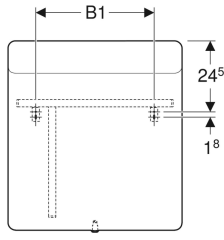

Özellikler

- Tüm banyo serileri için uygundur
- LED aydınlatma
- Mekanik açma kapama

Teknik veriler

Koruma türü	IP44
Koruma sınıfı	I
Nominal şebeke gerilimi	100-230 V AC
Şebeke frekansı	50 / 60 Hz
Çalışma gerilimi	12 V DC
LED aydınlatma kullanım ömrü	60000 h (LM-80)
Işık rengi	4200 K
Renksel geriverim indeksi	> 80

Teslimat kapsamı

- Ayna
- Sabitleme malzemesi

Ürün numarası	Renk / Yüzey	B	B1	H	T	Güç tüketimi	Işık akısı
819240000	Fırçalanmış alüminyum	40 cm	21 cm	80 cm	3.2 cm	7 W	880 lm
819260000	Fırçalanmış alüminyum	60 cm	41 cm	65 cm	3.2 cm	10.5 W	1320 lm
819270000	Fırçalanmış alüminyum	70 cm	26 cm	65 cm	3.2 cm	12.3 W	1540 lm
819200000	Fırçalanmış alüminyum	90 cm	44 cm	65 cm	3.2 cm	15.8 W	1980 lm