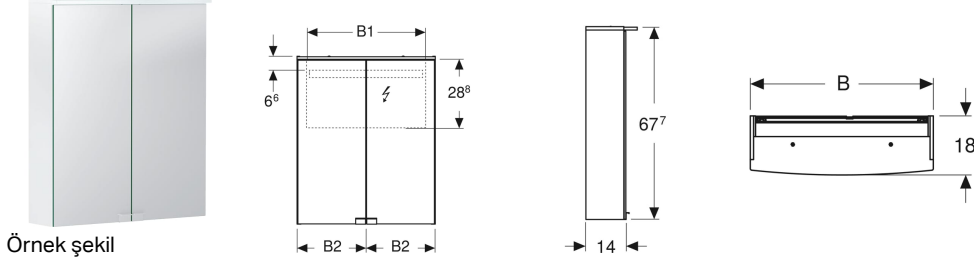

Geberit Option Basic aydınlatmalı ve iki kapılı aynalı dolap

Özellikler

- Tüm banyo serileri için uygundur
- FSC™ C134279 sertifikalı
- LED aydınlatma
- Mekanik açma kapama
- Sol ya da sağ alt kısma monte edilmiş fiş
- Portatif cam raflar
- İki kapılı
- Her iki tarafta aynalı kapılar
- With orientation light on switch

Teknik veriler

Koruma türü	IP44
Koruma sınıfı	I
Nominal şebeke gerilimi	230 V AC
Şebeke frekansı	50 Hz
Çalışma gerilimi	12 V DC
Çıkış gerilimi	12 V DC
Malzeme	Yüksek basınçta preslenmiş üç katmanlı ahşap
LED aydınlatma kullanım ömrü	60000 h (LM-80)
Işık rengi	4200 K
Renksel geriverim indeksi	> 80

Teslimat kapsamı

- Aynalı dolap
- 2 cam raf
- Parlak krom batarya kolu
- Sabitleme malzemesi

Ürün numarası	Renk / Yüzey	B	B1	B2	H	T	Güç tüke timi	Fiş tipi	Priz	Işık a kısı
500.257.00.1	Gövde: mat beyaz / melamin kaplı Kapılar: İçten ve dıştan aynalı	50 cm	46.8 cm	24.7 cm	67.7 cm	18 cm	9 W	CEE 7/4 (Schuko)	CEE 7/3 (Schuko)	1170 lm
500.258.00.1	Gövde: mat beyaz / melamin kaplı Kapılar: İçten ve dıştan aynalı	56 cm	52.8 cm	27.7 cm	67.7 cm	18 cm	10 W	CEE 7/4 (Schuko)	CEE 7/3 (Schuko)	1300 lm
500.273.00.1	Gövde: mat beyaz / melamin kaplı Kapılar: İçten ve dıştan aynalı	60 cm	56.8 cm	29.7 cm	67.7 cm	18 cm	11 W	CEE 7/4 (Schuko)	CEE 7/3 (Schuko)	1430 lm

Aksesuarlar

- Geberit manyetik tutucu
- Geberit büyüteçli ayna