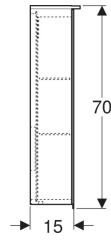

Özellikler

- Tüm banyo serileri için uygundur
- FSC™ C134279 sertifikalı
- LED aydınlatma
- Dolaylı aydınlatma
- Üst aydınlatma için dokunmatik sensör ile açma kapama
- Alt aydınlatma için dokunmatik sensör ile açma kapama
- Priz
- USB bağlantısı
- Dış kısımları aynalı
- Arka kısmı aynalı
- İki kapılı
- Her iki tarafta aynalı kapılar
- Portatif cam raflar
- Büyüteçli ayna

- Manyetik tutucu

Teknik veriler

Koruma türü	IP44
Nominal şebeke gerilimi	220–240 V AC
Şebeke frekansı	50 / 60 Hz
Çalışma gerilimi	12 V DC
Çıkış gerilimi	12 V DC
Malzeme	Yüksek basınçta preslenmiş üç katmanlı ahşap
LED aydınlatma kullanım ömrü	60000 h (LM-80)
Işık rengi	4200 K
Renksel geriverim indeksi	> 80

Teslimat kapsamı

- Aynalı dolap
- 2 cam raf
- Büyüteçli ayna

- Manyetik tutucu
- Sabitleme malzemesi

Ürün numarası	Renk / Yüzey	B	B1	B2	H	T	Koruma sınıfı	Güç tüke timi	Fiş tipi	Priz	Işık akısı	Dolaylı ışık akısı
500.593.00.1	Gövde: dış kısmı aynalı Kapılar: İçten ve dıştan aynalı	60 cm	29.8 cm	54.5 cm	70 cm	17.2 cm	I	10 W	CEE 7/4 (Schuko)	CEE 7/3 (Schuko)	1050 lm	350 lm
500.206.00.1	Gövde: dış kısmı aynalı Kapılar: İçten ve dıştan aynalı	75 cm	37.3 cm	69.6 cm	70 cm	17.2 cm	I	12.25 W	CEE 7/4 (Schuko)	CEE 7/3 (Schuko)	1260 lm	455 lm

Aksesuarlar

- Geberit manyetik tutucu
- Geberit büyüteçli ayna