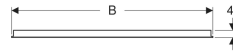

Özellikler

- Tüm banyo serileri için uygundur
- LED aydınlatma
- Mekanik açma kapama

Teknik veriler

Koruma türü	IP44
Koruma sınıfı	I
Nominal şebeke gerilimi	100-230 V AC
Şebeke frekansı	50 / 60 Hz
Çalışma gerilimi	12 V DC
Çıkış gerilimi	12 V DC
Güç tüketimi	15 W
Malzeme	Cam
LED aydınlatma kullanım ömrü	60000 h (LM-80)
Işık rengi	4200 K
Renksel geriverim indeksi	> 80

Teslimat kapsamı

- Ayna
- Sabitleme malzemesi

Ürün numarası	Renk / Yüzey	B	B1	H	T	Işık akısı
500.584.00.1	Beyaz	100 cm	69.4 cm	65 cm	4.2 cm	1600 lm
500.585.00.1	Beyaz	120 cm	89.4 cm	65 cm	4.2 cm	1600 lm