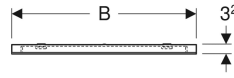

Özellikler

- Tüm banyo serileri için uygundur
- LED aydınlatma
- Mekanik açma kapama

Teknik veriler

Koruma türü	IP44
Koruma sınıfı	I
Nominal şebeke gerilimi	100-230 V AC
Şebeke frekansı	50 / 60 Hz
Çalışma gerilimi	12 V DC
LED aydınlatma kullanım ömrü	60000 h (LM-80)
Işık rengi	4200 K
Renksel geriverim indeksi	> 80

Teslimat kapsamı

- Ayna
- Sabitleme malzemesi

Ürün numarası	Renk / Yüzey	B	B1	H	T	Güç tüketimi	Işık akısı
819240000	Fırçalanmış alüminyum	40 cm	21 cm	80 cm	3.2 cm	7 W	880 lm
819260000	Fırçalanmış alüminyum	60 cm	41 cm	65 cm	3.2 cm	10.5 W	1320 lm
819270000	Fırçalanmış alüminyum	70 cm	26 cm	65 cm	3.2 cm	12.3 W	1540 lm
819200000	Fırçalanmış alüminyum	90 cm	44 cm	65 cm	3.2 cm	15.8 W	1980 lm