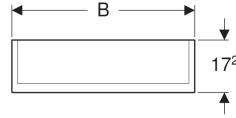

Özellikler

- Tüm banyo serileri için uygundur
- FSC™ C134279 sertifikalı
- LED aydınlatma
- Dolaylı aydınlatma
- Üst aydınlatma için dokunmatik sensör ile açma kapama
- Alt aydınlatma için dokunmatik sensör ile açma kapama
- Priz
- USB bağlantısı
- Dış kısımları aynalı
- Arka kısmı aynalı
- İki kapılı
- Her iki tarafta aynalı kapılar
- Portatif cam raflar
- Büyüteçli ayna

- Manyetik tutucu

Teknik veriler

Koruma türü	IP44
Nominal şebeke gerilimi	220–240 V AC
Şebeke frekansı	50 / 60 Hz
Çalışma gerilimi	12 V DC
Çıkış gerilimi	12 V DC
Malzeme	Yüksek basınçta preslenmiş üç katmanlı ahşap
LED aydınlatma kullanım ömrü	60000 h (LM-80)
Işık rengi	4200 K
Renksel geriverim indeksi	> 80

Teslimat kapsamı

- Aynalı dolap
- 2 cam raf
- Büyüteçli ayna

- Manyetik tutucu
- Sabitleme malzemesi

Ürün numarası	Renk / Yüzey	B	B1	B2	H	T	Koruma sınıfı	Güç tüke timi	Fiş tipi	Priz	Işık akısı	Dolaylı ışık akısı
500.593.00.1	Gövde: dış kısmı aynalı Kapılar: İçten ve dıştan aynalı	60 cm	29.8 cm	54.5 cm	70 cm	17.2 cm	I	10 W	CEE 7/4 (Schuko)	CEE 7/3 (Schuko)	1050 lm	350 lm
500.206.00.1	Gövde: dış kısmı aynalı Kapılar: İçten ve dıştan aynalı	75 cm	37.3 cm	69.6 cm	70 cm	17.2 cm	I	12.25 W	CEE 7/4 (Schuko)	CEE 7/3 (Schuko)	1260 lm	455 lm

Aksesuarlar

- Geberit manyetik tutucu
- Geberit büyüteçli ayna