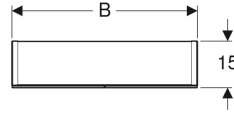

Özellikler

- Tüm banyo serileri için uygundur
- FSC™ C134279 sertifikalı
- LED aydınlatma
- Dolaylı aydınlatma
- Üst aydınlatma için dokunmatik sensör ile açma kapama
- Alt aydınlatma için dokunmatik sensör ile açma kapama
- Priz
- Dış kısımları aynalı
- İki kapılı
- Her iki tarafta aynalı kapılar
- Portatif cam raflar
- Açmak için tutamak

Teknik veriler

Koruma türü	IP44
Koruma sınıfı	I
Nominal şebeke gerilimi	230 V AC
Şebeke frekansı	50 Hz
Çalışma gerilimi	12 V DC
Çıkış gerilimi	12 V DC
Malzeme	Yüksek basınçta preslenmiş üç katmanlı ahşap
LED aydınlatma kullanım ömrü	60000 h (LM-80)
Işık rengi	4200 K
Renksel geriverim indeksi	> 80

Teslimat kapsamı

- Aynalı dolap
- 2 cam raf
- Sabitleme malzemesi

Ürün numarası	Renk / Yüzey	B	B1	B2	H	T	Güç tüke timi	Fiş tipi	Priz	Işık akısı	Dolaylı ışık akısı
500.582.00.1	Gövde: dış kısmı aynalı Kapılar: İçten ve dıştan aynalı	60 cm	29.8 cm	54.2 cm	70 cm	15 cm	9.65 W	CEE 7/4 (Schuko)	CEE 7/3 (Schuko)	935 lm	350 lm
500.205.00.1	Gövde: dış kısmı aynalı Kapılar: İçten ve dıştan aynalı	75 cm	37.3 cm	69.6 cm	70 cm	15 cm	12.35 W	CEE 7/4 (Schuko)	CEE 7/3 (Schuko)	1190 lm	455 lm
500.583.00.1	Gövde: dış kısmı aynalı Kapılar: İçten ve dıştan aynalı	90 cm	44.8 cm	84.2 cm	70 cm	15 cm	15.05 W	CEE 7/4 (Schuko)	CEE 7/3 (Schuko)	1445 lm	560 lm

Aksesuarlar

- Geberit manyetik tutucu
- Geberit büyüteçli ayna