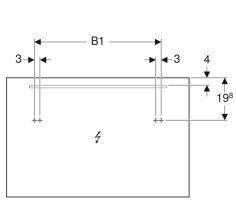

Özellikler

- Tüm banyo serileri için uygundur
- LED aydınlatma
- Mekanik açma kapama

Teknik veriler

Koruma türü	IP44
Koruma sınıfı	I
Nominal şebeke gerilimi	100-230 V AC
Şebeke frekansı	50 / 60 Hz
Çalışma gerilimi	12 V DC
Çıkış gerilimi	12 V DC
Güç tüketimi	15 W
Malzeme	Cam
LED aydınlatma kullanım ömrü	60000 h (LM-80)
Işık rengi	4200 K
Renksel geriverim indeksi	> 80

Teslimat kapsamı

- Ayna
- Sabitleme malzemesi

Ürün numarası	Renk / Yüzey	B	B1	H	T	Işık akısı
500.584.00.1	Beyaz	100 cm	69.4 cm	65 cm	4.2 cm	1600 lm
500.585.00.1	Beyaz	120 cm	89.4 cm	65 cm	4.2 cm	1600 lm