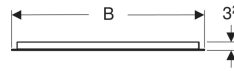

Geberit Option Basic Square aydınlatmalı ayna, üst tarafı ışıklandırmalı

Örnek şekil

Özellikler

- Tüm banyo serileri için uygundur
- LED aydınlatma
- Işık duvardaki açma kapama butonu ile kontrol edilir

Teknik veriler

Koruma türü	IP44
Koruma sınıfı	II
Nominal şebeke gerilimi	220-240 V AC
Şebeke frekansı	50/60 Hz
Çalışma gerilimi	220-240 V AC
Malzeme	Alüminyum
LED aydınlatma kullanım ömrü	30'000 h L70B50
Işık rengi	3000 K
Renksel geriverim indeksi	>80
Renk eşleşmesinin standart sapması	6 SDCM

Teslimat kapsamı

- Ayna
- Sabitleme malzemesi

Ürün numarası	Renk / Yüzey	B	B1	H	H1	T	Güç tüketimi	Işık akısı	
502.803.00.1	Eloksallı alüminyum	40 cm	22 cm	70 cm	50.5 cm	3.2 cm	5 W	499 lm	Yeni
502.804.00.1	Eloksallı alüminyum	50 cm	30 cm	70 cm	50.5 cm	3.2 cm	6 W	539 lm	Yeni
502.805.00.1	Eloksallı alüminyum	60 cm	40 cm	70 cm	50.5 cm	3.2 cm	8 W	702 lm	Yeni
502.806.00.1	Eloksallı alüminyum	70 cm	50 cm	70 cm	50.5 cm	3.2 cm	9 W	881 lm	Yeni
502.807.00.1	Eloksallı alüminyum	80 cm	60 cm	70 cm	50.5 cm	3.2 cm	10 W	991 lm	Yeni
502.808.00.1	Eloksallı alüminyum	90 cm	70 cm	70 cm	50.5 cm	3.2 cm	12 W	1152 lm	Yeni
502.809.00.1	Eloksallı alüminyum	100 cm	80 cm	70 cm	50.5 cm	3.2 cm	12 W	1273 lm	Yeni
502.810.00.1	Eloksallı alüminyum	120 cm	100 cm	70 cm	50.5 cm	3.2 cm	14 W	1363 lm	Yeni
502.811.00.1	Eloksallı alüminyum	140 cm	120 cm	70 cm	50.5 cm	3.2 cm	16 W	1533 lm	Yeni
502.812.00.1	Eloksallı alüminyum	60 cm	40 cm	90 cm	70.5 cm	3.2 cm	7 W	702 lm	Yeni
502.813.00.1	Eloksallı alüminyum	80 cm	60 cm	90 cm	70.5 cm	3.2 cm	10 W	991 lm	Yeni
502.814.00.1	Eloksallı alüminyum	100 cm	80 cm	90 cm	70.5 cm	3.2 cm	12 W	1273 lm	Yeni
502.815.00.1	Eloksallı alüminyum	120 cm	100 cm	90 cm	70.5 cm	3.2 cm	14 W	1363 lm	Yeni
502.816.00.1	Eloksallı alüminyum	140 cm	120 cm	90 cm	70.5 cm	3.2 cm	16 W	1533 lm	Yeni