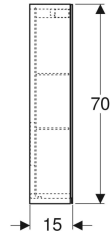

Özellikler

- Tüm banyo serileri için uygundur
- FSC™ C134279 sertifikalı
- LED aydınlatma
- Dolaylı aydınlatma
- Üst aydınlatma için dokunmatik sensör ile açma kapama
- Alt aydınlatma için dokunmatik sensör ile açma kapama
- Priz
- Dış kısımları aynalı
- İki kapılı
- Her iki tarafta aynalı kapılar
- Portatif cam raflar
- Açmak için tutamak

Teknik veriler

Koruma türü	IP44
Koruma sınıfı	I
Nominal şebeke gerilimi	230 V AC
Şebeke frekansı	50 Hz
Çalışma gerilimi	12 V DC
Çıkış gerilimi	12 V DC
Malzeme	Yüksek basınçta preslenmiş üç katmanlı ahşap
LED aydınlatma kullanım ömrü	60000 h (LM-80)
Işık rengi	4200 K
Renksel geriverim indeksi	> 80

Teslimat kapsamı

- Aynalı dolap
- 2 cam raf
- Sabitleme malzemesi

Ürün numarası	Renk / Yüzey	B	B1	B2	H	T	Güç tüke timi	Fiş tipi	Priz	Işık akısı	Dolaylı ışık akısı
500.582.00.1	Gövde: dış kısmı aynalı Kapılar: İçten ve dıştan aynalı	60 cm	29.8 cm	54.2 cm	70 cm	15 cm	9.65 W	CEE 7/4 (Schuko)	CEE 7/3 (Schuko)	935 lm	350 lm
500.205.00.1	Gövde: dış kısmı aynalı Kapılar: İçten ve dıştan aynalı	75 cm	37.3 cm	69.6 cm	70 cm	15 cm	12.35 W	CEE 7/4 (Schuko)	CEE 7/3 (Schuko)	1190 lm	455 lm
500.583.00.1	Gövde: dış kısmı aynalı Kapılar: İçten ve dıştan aynalı	90 cm	44.8 cm	84.2 cm	70 cm	15 cm	15.05 W	CEE 7/4 (Schuko)	CEE 7/3 (Schuko)	1445 lm	560 lm

Aksesuarlar

- Geberit manyetik tutucu
- Geberit büyüteçli ayna