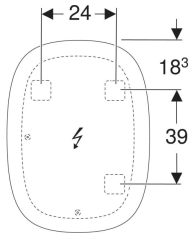

Kullanım amaçları

- Yatay ve dikey montaj için

Özellikler

- Tüm banyo serileri için uygundur
- LED aydınlatma
- Dolaylı aydınlatma
- Dikey ve yatay olarak monte edilebilir
- Işık duvardaki açma kapama butonu ile kontrol edilir

Teknik veriler

Koruma türü	IP44
Koruma sınıfı	II
Nominal şebeke gerilimi	220-240 V AC
Şebeke frekansı	50/60 Hz
Çalışma gerilimi	12 V DC
Malzeme	Çelik
LED aydınlatma kullanım ömrü	30'000 h L70B50
Işık rengi	3000 K
Renksel geriverim indeksi	>80
Renk eşleşmesinin standart sapması	6 SDCM

Teslimat kapsamı

- Ayna
- Sabitleme malzemesi

Ürün numarası	B	B1	H	H1	T	Güç tüketimi	Işık akısı	
502.800.00.1	60 cm	24 cm	80 cm	39 cm	3 cm	23 W	850 lm	Yeni