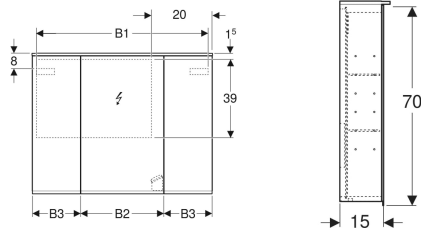

Özellikler

- Tüm banyo serileri için uygundur
- FSC™ C134279 sertifikalı
- LED aydınlatma
- Dolaylı aydınlatma
- Üst aydınlatma için dokunmatik sensör ile açma kapama
- Alt aydınlatma için dokunmatik sensör ile açma kapama
- Priz
- USB bağlantısı
- Dış kısımları aynalı
- Arka kısmı aynalı
- Neme dayanıklı
- Üç kapılı
- Her iki tarafta aynalı kapılar
- Mitteltüranschlag rechts
- Açmak için tutamak
- Portatif cam raflar

- Manyetik tutucu
- Büyüteçli ayna

Teknik veriler

Koruma türü	IP44
Nominal şebeke gerilimi	220-240 V AC
Şebeke frekansı	50 / 60 Hz
Çalışma gerilimi	12 V DC
Çıkış gerilimi	12 V DC
Malzeme	Yüksek basınçta preslenmiş üç katmanlı ahşap
LED aydınlatma kullanım ömrü	60000 h (LM-80)
Işık rengi	4200 K
Renksel geriverim indeksi	> 80

Teslimat kapsamı

- Aynalı dolap
- 6 cam raf
- Büyüteçli ayna
- Manyetik tutucu
- Sabitleme malzemesi

Ürün numarası	Renk / Yüzey	B	B1	B2	B3	H	T	Koruma sınıfı	Güç tüketimi	Fiş tipi	Priz	Işık akısı	Dolaylı ışık akısı
500.594.00.1	Gövde: dış kısmı aynalı Kapılar: İçten ve dıştan aynalı	90 cm	86.4 cm	41.4 cm	24 cm	70 cm	17.2 cm	I	14.5 W	CEE 7/4 (Schuko)	CEE 7/3 (Schuko)	1470 lm	560 lm
500.592.00.1	Gövde: dış kısmı aynalı Kapılar: İçten ve dıştan aynalı	120 cm	114.6 cm	49.4 cm	35 cm	70 cm	17.2 cm	I	19 W	CEE 7/4 (Schuko)	CEE 7/3 (Schuko)	1890 lm	770 lm

Aksesuarlar

- Geberit manyetik tutucu
- Geberit büyüteçli ayna

- 90 cm aynalı dolap için priz
- 120 cm aynalı dolap için iki priz