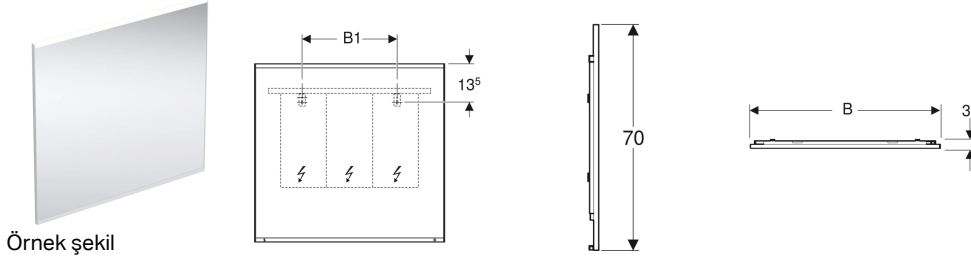

Geberit Option Plus direkt ve indirekt aydınlatmalı ayna

Özellikler

- Tüm banyo serileri için uygundur
- LED aydınlatma
- Doğrudan ve dolaylı aydınlatma
- Kademesiz olarak kısılabilir doğrudan ya da dolaylı aydınlatma
- Aynanın buğulanmasına karşı ısıtmalı arka yüzey
- Dokunmatik sensör ile açma kapama
- Hafıza fonksiyonlu

Teknik veriler

Koruma türü	IP44
Koruma sınıfı	I
Nominal şebeke gerilimi	100-230 V AC
Şebeke frekansı	50 / 60 Hz
Çalışma gerilimi	24 V DC
LED aydınlatma kullanım ömrü	60000 h (LM-80)
Işık rengi	3000 K
Renksel geriverim indeksi	> 80
Renk eşleşmesinin standart sapması	3 SDCM

Teslimat kapsamı

- Ayna
- Sabitleme malzemesi

Ürün numarası	Renk / Yüzey	B	B1	H	T	Güç tüketimi	Ayna ısıtması güç tüketimi	Işık akısı
501.070.00.1	Eloksallı alüminyum	40 cm	20 cm	70 cm	3.5 cm	14 W	17.5 W	1876 lm
501.071.00.1	Eloksallı alüminyum	60 cm	30 cm	70 cm	3.5 cm	21 W	36 W	2796 lm
501.072.00.1	Eloksallı alüminyum	75 cm	35 cm	70 cm	3.5 cm	26 W	36 W	3495 lm
501.073.00.1	Eloksallı alüminyum	90 cm	45 cm	70 cm	3.5 cm	32 W	53.5 W	4184 lm
501.074.00.1	Eloksallı alüminyum	120 cm	60 cm	70 cm	3.5 cm	42 W	53.5 W	5544 lm