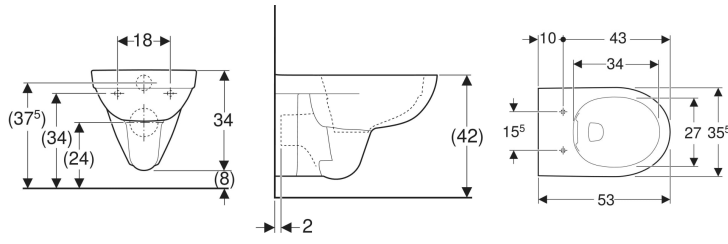

Geberit Selnova taharet fonksiyonlu asma klozet, alçak tip, Rimfree

Kullanım amaçları

- Gömme rezervuarlar için

Özellikler

- Asma

Teslimat kapsamı

- Önceden monte edilmiş bide nozullu klozet seramiği
- Taharet fonksiyonlu klozetler için sifon borusu

Ek olarak sipariş edilecekler

- Klozet kapağı

- Alçak tip klozet
- Rimfree
- Tip 1, tam hacim 6 / 4 l, EN 997 uyarınca

Teknik veriler

Malzeme

Seramik

- Esnek bağlantı borusu
- Sabitleme malzemesi

Ürün numarası	Renk / Yüzey	B	H	T	
501.654.01.1	Beyaz	35.5 cm	34 cm	53 cm	Yeni