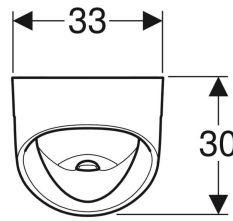

Teknik veriler

Küçük yıkama miktarı ayar aralığı	1 l
Malzeme	Seramik

Ürün numarası	Renk / Yüzey	B	H	T	Giriş	Çıkış	Hedef İşaretleme
501.676.00.1	Beyaz	33 cm	60 cm	30 cm	Üst	Arkaya	Hayır

Aksesuarlar

- Pisuvar için Geberit basınçlı deşarj vanası, elektronik deşarj tetiklemesi, pille çalıştırma, açık
- Geberit pisuvar sifonu, yatay çıkış
- Geberit pisuvar sifonu, dikey çıkış
- Geberit pisuvar bölme paneli
- Geberit pisuvar bölme paneli

- Pisuvar sifonu teslimat kapsamına dahil değildir

Geberit Selnova pisuvar, arkadan giriş, üç köşeli, arkaya veya arkadan çıkışlı

Örnek şekil

Kullanım amaçları

- Otomatik, su tasarrufu sağlayan deşarj ile kullanım için
- Manuel veya otomatik deşarj tetiklemeli çalıştırma için
- Sıva altı pisuvar deşarj kontrolleri için
- Gizli sıva altı pisuvar deşarj kontrolleri için
- Gizli sıva üstü pisuvar deşarj kontrolleri için

Teknik veriler

Küçük yıkama miktarı ayar aralığı	1 l
Malzeme	Seramik

Ürün numarası	Renk / Yüzey	B	H	T	Giriş	Çıkış	Hedef işaretleme
501.666.00.1	Beyaz	33 cm	60 cm	30 cm	Arka	Arkaya	Hayır

Aksesuarlar

- Geberit adaptör conta rezervuar dirseği uzatması
- Pisuvarlar için Geberit giriş manşonu
- Geberit pisuvar sifonu, yatay çıkış
- Geberit pisuvar sifonu, dikey çıkış
- Geberit pisuvar bölme paneli
- Geberit pisuvar bölme paneli