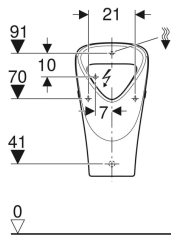

Geberit Selnova üstten girişli üç köşeli pisuvar, arkaya veya arkadan çıkışlı

Örnek şekil

Kullanım amaçları

- Otomatik, su tasarrufu sağlayan deşarj ile kullanım için
- Sıva üstü pisuvar deşarj kontrolleri için

Teknik veriler

Küçük yıkama miktarı ayar aralığı	1 l
Malzeme	Seramik

Ürün numarası	Renk / Yüzey	B	H	T	Giriş	Çıkış	Hedef İşaretleme
501.676.00.1	Beyaz	33 cm	60 cm	30 cm	Üst	Arkaya	Hayır

Aksesuarlar

- Pisuvar için Geberit basınçlı deşarj vanası, elektronik deşarj tetiklemesi, pille çalıştırma, açık
- Geberit pisuvar sifonu, yatay çıkış
- Geberit pisuvar sifonu, dikey çıkış
- Geberit pisuvar bölme paneli
- Geberit pisuvar bölme paneli

- Pisuvar sifonu teslimat kapsamına dahil değildir

Geberit Selnova pisuvar, arkadan giriş, üç köşeli, arkaya veya arkadan çıkışlı

Örnek şekil

Kullanım amaçları

- Otomatik, su tasarrufu sağlayan deşarj ile kullanım için
- Manuel veya otomatik deşarj tetiklemeli çalıştırma için
- Sıva altı pisuvar deşarj kontrolleri için
- Gizli sıva altı pisuvar deşarj kontrolleri için
- Gizli sıva üstü pisuvar deşarj kontrolleri için

Teknik veriler

Küçük yıkama miktarı ayar aralığı	1 l
Malzeme	Seramik

Ürün numarası	Renk / Yüzey	B	H	T	Giriş	Çıkış	Hedef işaretleme
501.666.00.1	Beyaz	33 cm	60 cm	30 cm	Arka	Arkaya	Hayır

Aksesuarlar

- Geberit adaptör conta rezervuar dirseği uzatması
- Pisuvarlar için Geberit giriş manşonu
- Geberit pisuvar sifonu, yatay çıkış
- Geberit pisuvar sifonu, dikey çıkış
- Geberit pisuvar bölme paneli
- Geberit pisuvar bölme paneli