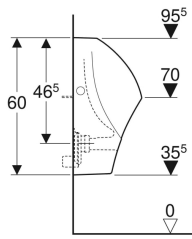

Kullanım amaçları

- Otomatik, su tasarrufu sağlayan deşarj ile kullanım için
- Manuel veya otomatik deşarj tetiklemeli çalıştırma için
- Sıva altı pisuvar deşarj kontrolleri için
- Gizli sıva altı pisuvar deşarj kontrolleri için
- Gizli sıva üstü pisuvar deşarj kontrolleri için

Özellikler

- Asma

Teslimat kapsamı

- Pisuvar

Ek olarak sipariş edilecekler

- Pisuvar için Geberit sabitleme malzemesi, Kerafix

- Pisuvar için Geberit sabitleme malzemesi, Kerafix

- Kanalsız
- Gizli sifon
- Gizli montaj
- EN 13407 gereksinimlerini karşılar

Teknik veriler

Küçük yıkama miktarı ayar aralığı	1 l
Malzeme	Seramik

Ürün numarası	Renk / Yüzey	B	H	T	Giriş	Çıkış	Hedef işaretleme
501.666.00.1	Beyaz	33 cm	60 cm	30 cm	Arka	Arkaya	Hayır

Aksesuarlar

- Geberit adaptör conta rezervuar dirseği uzatması
- Pisuvarlar için Geberit giriş manşonu
- Geberit pisuvar sifonu, yatay çıkış
- Geberit pisuvar sifonu, dikey çıkış
- Geberit pisuvar bölme paneli
- Geberit pisuvar bölme paneli

- Koku sifonu teslimat kapsamına dahil değildir
- Elektrikli pisuvar deşarj kontrolleri için elektrik bağlantısı gereklidir