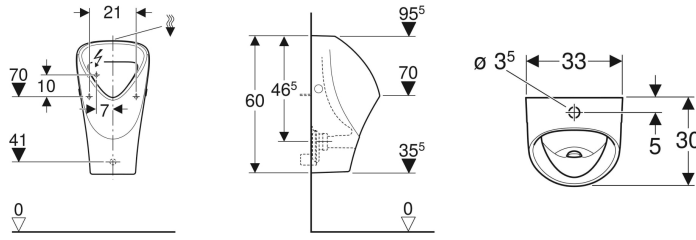

Ek olarak sipariş edilecekler

- Klozet kapağı

- Alçak tip klozet
- Rimfree
- Tip 1, tam hacim 6 / 4 l, EN 997 uyarınca

Teknik veriler

Malzeme

Seramik

- Esnek bağlantı borusu
- Sabitleme malzemesi

Ürün numarası	Renk / Yüzey	B	H	T	
501.654.01.1	Beyaz	35.5 cm	34 cm	53 cm	Yeni

Geberit Selnova üstten girişli üç köşeli pisuvar, arkaya veya arkadan çıkışlı

Örnek şekil

Kullanım amaçları

- Otomatik, su tasarrufu sağlayan deşarj ile kullanım için
- Sıva üstü pisuvar deşarj kontrolleri için

Teknik veriler

Küçük yıkama miktarı ayar aralığı	1 l
Malzeme	Seramik

Ürün numarası	Renk / Yüzey	B	H	T	Giriş	Çıkış	Hedef İşaretleme
501.676.00.1	Beyaz	33 cm	60 cm	30 cm	Üst	Arkaya	Hayır

Aksesuarlar

- Pisuvar için Geberit basınçlı deşarj vanası, elektronik deşarj tetiklemesi, pille çalıştırma, açık
- Geberit pisuvar sifonu, yatay çıkış
- Geberit pisuvar sifonu, dikey çıkış
- Geberit pisuvar bölme paneli
- Geberit pisuvar bölme paneli

Teknik veriler

Küçük yıkama miktarı ayar aralığı	1 l
Malzeme	Seramik

Ürün numarası	Renk / Yüzey	B	H	T	Giriş	Çıkış	Hedef işaretleme
501.666.00.1	Beyaz	33 cm	60 cm	30 cm	Arka	Arkaya	Hayır

Aksesuarlar

- Geberit adaptör conta rezervuar dirseği uzatması
- Pisuvarlar için Geberit giriş manşonu
- Geberit pisuvar sifonu, yatay çıkış
- Geberit pisuvar sifonu, dikey çıkış
- Geberit pisuvar bölme paneli
- Geberit pisuvar bölme paneli