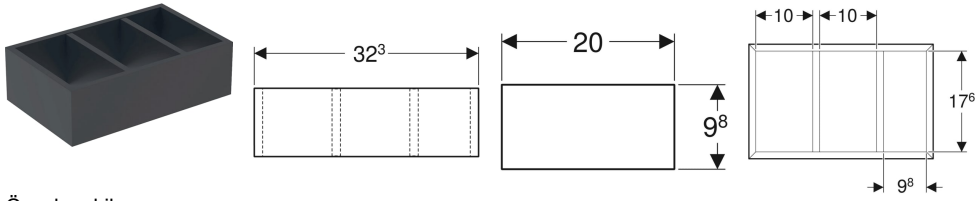

Geberit T bölmeli çekmece düzenleyici, üst çekmece için

Örnek şekil

Özellikler

- FSC™ C134279 sertifikalı
- T alt bölüm

Teknik veriler

Malzeme | Yüksek basınçta preslenmiş üç katmanlı ahşap

Teslimat kapsamı

- Çekmece düzenleyici

Ürün numarası	Renk / Yüzey	B	H	T
500.678.00.1	Antrasit / Dokulu melamin	32.3 cm	5.9 cm	15 cm

Geberit H bölmeli çekmece düzenleyici, üst çekmece için

Örnek şekil

Özellikler

- FSC™ C134279 sertifikalı
- H alt bölüm

Teknik veriler

Malzeme | Yüksek basınçta preslenmiş üç katmanlı ahşap

Teslimat kapsamı

- Çekmece düzenleyici

Ürün numarası	Renk / Yüzey	B	H	T	T1
500.677.00.1	Antrasit / Dokulu melamin	32.3 cm	5.9 cm	15 cm	12.6 cm

Geberit çekmece düzenleyici, H bölmeli, alt çekmece için

Örnek şekil

Özellikler

- FSC™ C134279 sertifikalı
- H alt bölüm

Teknik veriler

Malzeme | Yüksek basınçta preslenmiş üç katmanlı ahşap

Teslimat kapsamı