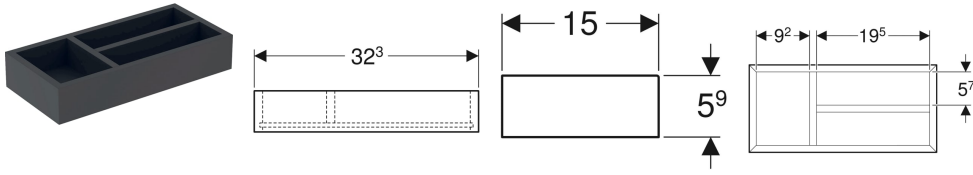

OLUŐTURMA TARİHI 06/02/2023

GEBERIT SELNOVA SQUARE

ÖZYAPI ANTİK

**KNOW
HOW**
INSTALLED

İçindekiler

Geberit T bölmeli çekmece düzenleyici, üst çekmece için	3
Geberit H bölmeli çekmece düzenleyici, üst çekmece için	4
Geberit çekmece düzenleyici, H bölmeli, alt çekmece için	5

Geberit T bölmeli çekmece düzenleyici, üst çekmece için

Örnek şekil

Özellikler

- FSC™ C134279 sertifikalı
- T alt bölüm

Teknik veriler

Malzeme | Yüksek basınçta preslenmiş üç katmanlı ahşap

Teslimat kapsamı

- Çekmece düzenleyici

Ürün numarası	Renk / Yüzey	B	H	T
500.678.00.1	Antrasit / Dokulu melamin	32.3 cm	5.9 cm	15 cm

Geberit H bölmeli çekmece düzenleyici, üst çekmece için

Örnek şekil

Özellikler

- FSC™ C134279 sertifikalı
- H alt bölüm

Teknik veriler

Malzeme | Yüksek basınçta preslenmiş üç katmanlı ahşap

Teslimat kapsamı

- Çekmece düzenleyici

Ürün numarası	Renk / Yüzey	B	H	T	T1
500.677.00.1	Antrasit / Dokulu melamin	32.3 cm	5.9 cm	15 cm	12.6 cm