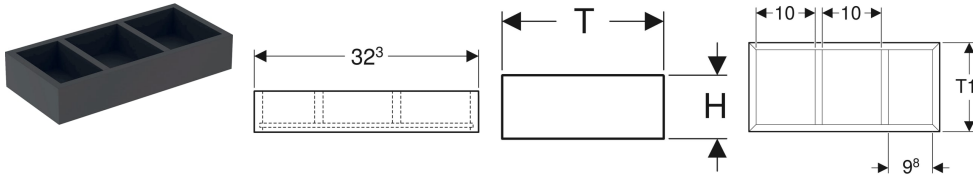

OLUŐTURMA TARİHI 06/02/2023

GEBERIT SELNOVA SQUARE

ÖZYAPI ANTİK

**KNOW
HOW**
INSTALLED

İçindekiler

Geberit T bölmeli çekmece düzenleyici, üst çekmece için	3
Geberit H bölmeli çekmece düzenleyici, üst çekmece için	4
Geberit çekmece düzenleyici, H bölmeli, alt çekmece için	5

Geberit T bölmeli çekmece düzenleyici, üst çekmece için

Örnek şekil

Özellikler

- FSC™ C134279 sertifikalı
- T alt bölüm

Teknik veriler

Malzeme | Yüksek basınçta preslenmiş üç katmanlı ahşap

Teslimat kapsamı

- Çekmece düzenleyici

Ürün numarası	Renk / Yüzey	B	H	T
500.678.00.1	Antrasit / Dokulu melamin	32.3 cm	5.9 cm	15 cm

Geberit H bölmeli çekmece düzenleyici, üst çekmece için

Örnek şekil

Özellikler

- FSC™ C134279 sertifikalı
- H alt bölüm

Teknik veriler

Malzeme | Yüksek basınçta preslenmiş üç katmanlı ahşap

Teslimat kapsamı

- Çekmece düzenleyici

Ürün numarası	Renk / Yüzey	B	H	T	T1
500.677.00.1	Antrasit / Dokulu melamin	32.3 cm	5.9 cm	15 cm	12.6 cm