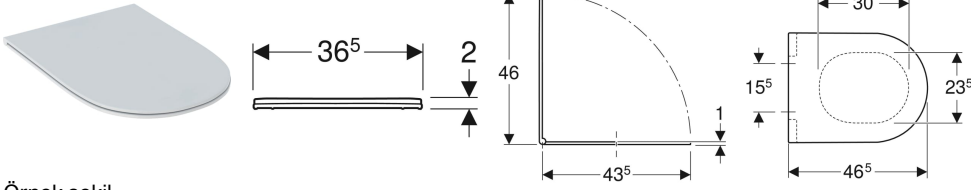

- Klozet kapağı

- Asma
- Kanalsız
- Tip 2, EN 997 uyarınca
- Kapalı form

Teknik veriler

Malzeme

Seramik

- Sabitleme malzemesi

Ürün numarası	Renk / Yüzey	B	H	T
501.016.00.1	Beyaz	36 cm	36 cm	56 cm

- Montaj için ilgili montaj durumuna bağlı olarak asma monte klozete yönelik bir Geberit bağlantı seti gereklidir
- EN1717'ye uymak için ek geri akış önleme seti sipariş edilmelidir. Sigma 8 / 12: 115.331.00.1 ve 115.334.00.1 Alpha: 115.332.00.1

Geberit Senya klozet kapađı

Örnek şekil

Özellikler

- Tam kapanan klozet kapađı

Teknik veriler

Malzeme	Duroplast
Montaj mesafesi	15.5 cm

Ürün numarası	Renk / Yüzey	Yavaş kapanan mekanizma	Sabitlenme	Menteşe malzemesi
501.008.00.1	Beyaz / Parlak	Evet	Yukarıdan	Krom kaplı piriç