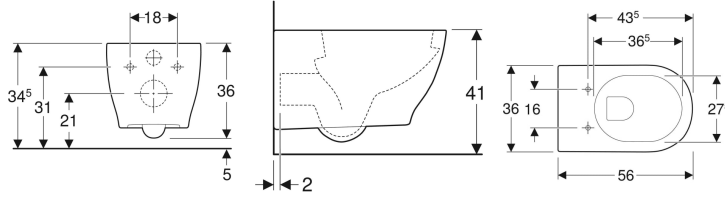

OLUŐTURMA TARİHI 06/02/2023

GEBERIT SENYA

**KNOW
HOW
INSTALLED**

İçindekiler

Geberit Senya taharet fonksiyonlu asma klozet, alçak tip, kapalı form	3
Geberit Senya klozet kapağı	4

Geberit Senya taharet fonksiyonlu asma klozet, alçak tip, kapalı form

- Klozet kapağı

- Asma
- Kanalsız
- Tip 2, EN 997 uyarınca
- Kapalı form

Teknik veriler

Malzeme

Seramik

- Sabitleme malzemesi

Ürün numarası	Renk / Yüzey	B	H	T
501.016.00.1	Beyaz	36 cm	36 cm	56 cm

- Montaj için ilgili montaj durumuna bağlı olarak asma monte klozete yönelik bir Geberit bağlantı seti gereklidir
- EN1717'ye uymak için ek geri akış önleme seti sipariş edilmelidir. Sigma 8 / 12: 115.331.00.1 ve 115.334.00.1 Alpha: 115.332.00.1

Geberit Senya klozet kapađı

Örnek şekil

Özellikler

- Tam kapanan klozet kapađı

Teknik veriler

Malzeme	Duroplast
Montaj mesafesi	15.5 cm

Ürün numarası	Renk / Yüzey	Yavaş kapanan mekanizma	Sabitlenme	Menteşe malzemesi
501.008.00.1	Beyaz / Parlak	Evet	Yukarıdan	Krom kaplı piriç