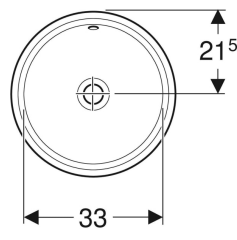

- Birlikte verilen kesit şablonu sayesinde kolay montaj

Kullanım amaçları

- Tezgah üstlerine alttan montaj için

Özellikler

- Yuvarlak

Teknik veriler

Malzeme

Seramik

Teslimat kapsamı

- Sabitleme malzemesi
- Şablon

Ürün numarası	Renk / Yüzey	Batarya deliği	Taşma deliği	B	H	T
500.744.01.2	Beyaz	Yok	Görünür	40.5 cm	18 cm	42 cm
500.746.01.2 *	Beyaz	Yok	Yok	40.5 cm	18 cm	42 cm

* Siparişe dayalı üretim

Aksesuarlar

- Geberit serbest çıkışlı süzgeç ve krom kapağı
- Geberit serbest çıkışlı süzgeç, ızgaralı