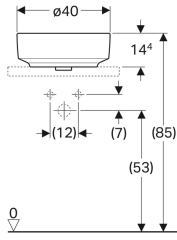

Kullanım amaçları

- Tezgah üstü montaj için

Özellikler

- Tüm VariForm banyo mobilyaları için uygundur

- Yuvarlak
- Birlikte verilen kesit şablonu sayesinde kolay montaj
- Montajı lavabo dolabı ile yapılabilir

Teknik veriler

Malzeme

Seramik

Teslimat kapsamı

- Sabitleme malzemesi
- Şablon

Ürün numarası	Renk / Yüzey	D	Batarya deliği	Taşma deliği	H
500.768.01.2	Beyaz	40 cm	Yok	Yok	15.8 cm

Aksesuarlar

- Geberit serbest çıkışlı süzgeç ve krom kapağı
- Geberit serbest çıkışlı süzgeç, ızgaralı