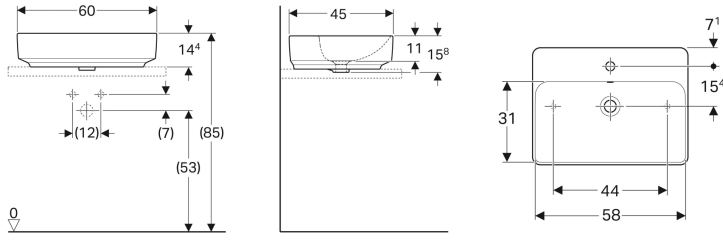

Geberit VariForm dikdörtgen lavabo, batarya banklı

Kullanım amaçları

- Tezgah üstü montaj için

Özellikler

- Tüm VariForm banyo mobilyaları için uygundur

- Dikdörtgen
- Birlikte verilen kesit şablonu sayesinde kolay montaj
- Montajı lavabo dolabı ile yapılabilir

Teknik veriler

Malzeme

Seramik

Teslimat kapsamı

- Sabitleme malzemesi
- Şablon

Ürün numarası	Renk / Yüzey	Batarya deliği	Taşma deliği	B	H	T
500.780.01.2	Beyaz	Orta	Görünür	60 cm	15.8 cm	45 cm
500.781.01.2 *	Beyaz	Orta	Yok	60 cm	15.8 cm	45 cm

* Siparişe dayalı üretim

Aksesuarlar

- Geberit serbest çıkışlı süzgeç ve krom kapağı
- Geberit serbest çıkışlı süzgeç, ızgaralı