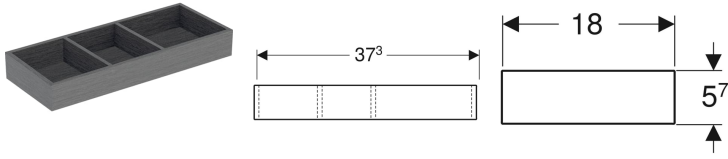

Geberit VariForm çekmece düzenleyici, H bölmeli, üst çekmece için

Örnek şekil

Özellikler

- FSC™ C134279 sertifikalı

Teknik veriler

Malzeme | Yüksek basınçta preslenmiş üç katmanlı ahşap

Ürün numarası	Renk / Yüzey	B	H	T
501.156.00.1	Koyu gri / Melamin kaplı	18 cm	5.7 cm	37.3 cm