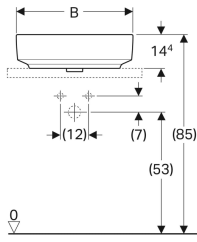

Kullanım amaçları

- Tezgah üstü montaj için

Özellikler

- Tüm VariForm banyo mobilyaları için uygundur

- Eliptik
- Birlikte verilen kesit şablonu sayesinde kolay montaj
- Montajı lavabo dolabı ile yapılabilir

Teknik veriler

Malzeme

Seramik

Teslimat kapsamı

- Sabitleme malzemesi

- Şablon

Ürün numarası	Renk / Yüzey	Batarya deliği	Taşma deliği	B	B1	B2	H	T	T1	T2
500.775.01.2	Beyaz	Orta	Görünür	50 cm	48 cm	34 cm	15.8 cm	40 cm	26 cm	13.9 cm
500.776.01.2 *	Beyaz	Orta	Yok	50 cm	48 cm	34 cm	15.8 cm	40 cm	26 cm	13.9 cm
500.777.01.2	Beyaz	Orta	Görünür	60 cm	58 cm	44 cm	15.8 cm	45 cm	31 cm	15.4 cm
500.778.01.2 *	Beyaz	Orta	Yok	60 cm	58 cm	44 cm	15.8 cm	45 cm	31 cm	15.4 cm

* Siparişe dayalı üretim

Aksesuarlar

- Geberit serbest çıkışlı süzgeç ve krom kapağı
- Geberit serbest çıkışlı süzgeç, ızgaralı