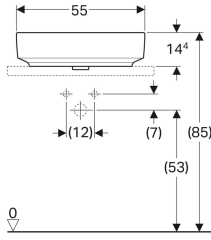

Kullanım amaçları

- Tezgah üstü montaj için

Özellikler

- Tüm VariForm banyo mobilyaları için uygundur

- Dikdörtgen
- Birlikte verilen kesit şablonu sayesinde kolay montaj
- Montajı lavabo dolabı ile yapılabilir

Teknik veriler

Malzeme

Seramik

Teslimat kapsamı

- Sabitleme malzemesi

- Şablon

Ürün numarası	Renk / Yüzey	Batarya deliği	Taşma deliği	B	H	T
500.779.01.2	Beyaz	Yok	Yok	55 cm	15.8 cm	40 cm

Aksesuarlar

- Geberit serbest çıkışlı süzgeç ve krom kapağı
- Geberit serbest çıkışlı süzgeç, ızgaralı