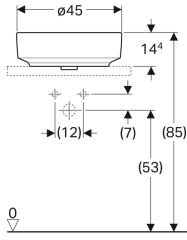

Kullanım amaçları

- Tezgah üstü montaj için

Özellikler

- Tüm VariForm banyo mobilyaları için uygundur

- Yuvarlak
- Birlikte verilen kesit şablonu sayesinde kolay montaj
- Montajı lavabo dolabı ile yapılabilir

Teknik veriler

Malzeme

Seramik

Teslimat kapsamı

- Sabitleme malzemesi
- Şablon

Ürün numarası	Renk / Yüzey	D	Batarya deliği	Taşma deliği	H
500.769.01.2	Beyaz	45 cm	Orta	Görünür	15.8 cm
500.770.01.2 *	Beyaz	45 cm	Orta	Yok	15.8 cm

* Siparişe dayalı üretim

Aksesuarlar

- Geberit serbest çıkışlı süzgeç ve krom kapağı
- Geberit serbest çıkışlı süzgeç, ızgaralı