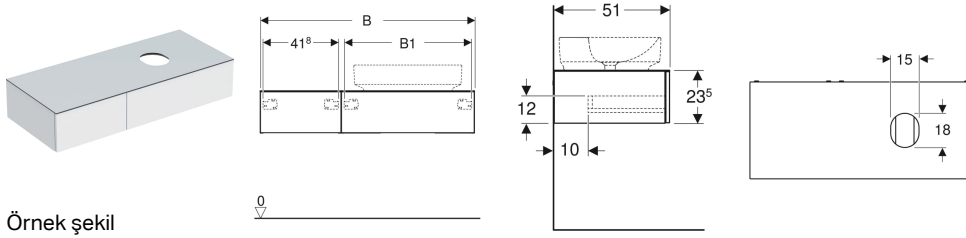

Geberit VariForm çanak lavabo dolabı, çift çekmeceli, tezgahlı ve sifonlu

Özellikler

- Tüm VariForm çanak lavaboları için uygundur
- FSC™ C134279 sertifikalı
- Asma
- Çift çekmeceli
- Açmak için bas-aç mekanizması
- Kendiliğinden kapanan çekmece
- Sifon kesti olmayan çekmeceler

- Neme dayanıklı
- Ön montajı yapılmış olarak teslim edilir
- Kompakt laminat kapak
- Çanak lavabo sola veya sağa monte edilebilir

Teknik veriler

Malzeme	Yüksek basınçta preslenmiş üç katmanlı ahşap
Maksimum çekmece yükü	30 kg

Teslimat kapsamı

- Lavabo alt dolabı
- Daldırma borulu tüp sifon, yerden tasarruf sağlayan model, ø 32 mm

- Sabitleme malzemesi

Ürün numarası	Renk / Yüzey	B	B1	H	T
501.177.00.1	Gövde ve ön: beyaz / parlak Kapak: beyaz / mat melamin kaplama	135 cm	85.8 cm	23.5 cm	51 cm
501.171.00.1	Gövde ve ön: beyaz / parlak Kapak: beyaz / mat melamin kaplama	120 cm	70.8 cm	23.5 cm	51 cm
501.172.00.1 *	Gövde ve ön: antrasit / mat Kapak: antrasit / mat melamin kaplama	120 cm	70.8 cm	23.5 cm	51 cm
501.178.00.1 *	Gövde ve ön: antrasit / mat Kapak: antrasit / mat melamin kaplama	135 cm	85.8 cm	23.5 cm	51 cm
501.174.00.1 *	Gövde ve ön bölüm: amerikan cevizi / ahşap dokulu melamin Kapak: amerikan cevizi / ahşap dokulu melamin	120 cm	70.8 cm	23.5 cm	51 cm
501.180.00.1 *	Gövde ve ön bölüm: amerikan cevizi / ahşap dokulu melamin Kapak: amerikan cevizi / ahşap dokulu melamin	135 cm	85.8 cm	23.5 cm	51 cm
501.175.00.1	Gövde ve ön bölüm: meşe / ahşap dokulu melamin Kapak: meşe / ahşap dokulu melamin	120 cm	70.8 cm	23.5 cm	51 cm
501.181.00.1	Gövde ve ön bölüm: meşe / ahşap dokulu melamin Kapak: meşe / ahşap dokulu melamin	135 cm	85.8 cm	23.5 cm	51 cm

* Siparişe dayalı üretim

Aksesuarlar

- Geberit banyo mobilyaları havlu askıları
- Geberit dairesel köşeli havlu askısı, banyo mobilyası için
- Geberit dik köşeli havlu askısı, banyo mobilyası için
- Geberit VariForm çekmece düzenleyici, H bölmeli, üst çekmece için
- Geberit VariForm çekmece düzenleyici, H bölmeli, alt çekmece için
- Geberit manyetik tutucu