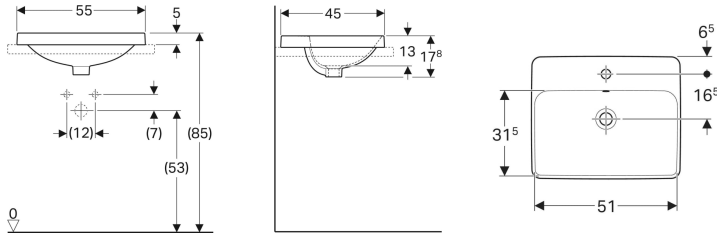

Geberit VariForm dikdörtgen çanak lavabo, batarya banklı

- Birlikte verilen kesit şablonu sayesinde kolay montaj

Kullanım amaçları

- Tezgah üstlerine üstten montaj için

Özellikler

- Dikdörtgen

Teknik veriler

Malzeme

Seramik

Teslimat kapsamı

- Şablon

Ürün numarası	Renk / Yüzey	Batarya deliği	Taşma deliği	B	H	T
500.740.01.2	Beyaz	Orta	Görünür	55 cm	17.8 cm	45 cm
500.742.01.2 *	Beyaz	Orta	Yok	55 cm	17.8 cm	45 cm

* Siparişe dayalı üretim

Aksesuarlar

- Geberit serbest çıkışlı süzgeç ve krom kapağı
- Geberit serbest çıkışlı süzgeç, ızgaralı