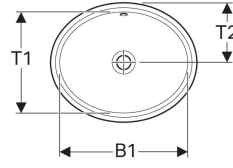

Kullanım amaçları

- Tezgah üstlerine alttan montaj için

Özellikler

- Oval

Teslimat kapsamı

- Sabitleme malzemesi

- Birlikte verilen kesit şablonu sayesinde kolay montaj

Teknik veriler

Malzeme

Seramik

- Şablon

Ürün numarası	Renk / Yüzey	Batarya deliği	Taşma deliği	B	B1	H	T	T1	T2
500.748.01.2	Beyaz	Yok	Görünür	49.5 cm	42 cm	18 cm	42 cm	33 cm	21.5 cm
500.750.01.2 *	Beyaz	Yok	Yok	49.5 cm	42 cm	18 cm	42 cm	33 cm	21.5 cm
500.752.01.2	Beyaz	Yok	Görünür	56 cm	50 cm	18 cm	46 cm	40 cm	23 cm
500.754.01.2 *	Beyaz	Yok	Yok	56 cm	50 cm	18 cm	46 cm	40 cm	23 cm

* Siparişe dayalı üretim

Aksesuarlar

- Geberit serbest çıkışlı süzgeç ve krom kapağı
- Geberit serbest çıkışlı süzgeç, ızgaralı