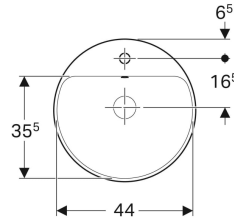

- Birlikte verilen kesit şablonu sayesinde kolay montaj

Kullanım amaçları

- Tezgah üstlerine üstten montaj için

Özellikler

- Yuvarlak

Teknik veriler

Malzeme

Seramik

Teslimat kapsamı

- Şablon

Ürün numarası	Renk / Yüzey	D	Batarya deliği	Taşma deliği	H
500.704.01.2	Beyaz	48 cm	Orta	Görünür	17.8 cm
500.706.01.2 *	Beyaz	48 cm	Orta	Yok	17.8 cm

* Siparişe dayalı üretim

Aksesuarlar

- Geberit serbest çıkışlı süzgeç ve krom kapağı
- Geberit serbest çıkışlı süzgeç, ızgaralı