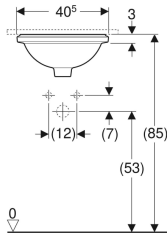

- Birlikte verilen kesit şablonu sayesinde kolay montaj

Kullanım amaçları

- Tezgah üstlerine alttan montaj için

Özellikler

- Yuvarlak

Teknik veriler

Malzeme

Seramik

Teslimat kapsamı

- Sabitleme malzemesi
- Şablon

Ürün numarası	Renk / Yüzey	Batarya deliği	Taşma deliği	B	H	T
500.744.01.2	Beyaz	Yok	Görünür	40.5 cm	18 cm	42 cm
500.746.01.2 *	Beyaz	Yok	Yok	40.5 cm	18 cm	42 cm

* Siparişe dayalı üretim

Aksesuarlar

- Geberit serbest çıkışlı süzgeç ve krom kapağı
- Geberit serbest çıkışlı süzgeç, ızgaralı