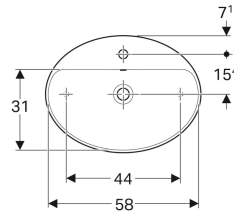

Kullanım amaçları

- Tezgah üstü montaj için

Özellikler

- Tüm VariForm banyo mobilyaları için uygundur

- Oval
- Birlikte verilen kesit şablonu sayesinde kolay montaj
- Montajı lavabo dolabı ile yapılabilir

Teknik veriler

Malzeme

Seramik

Teslimat kapsamı

- Sabitleme malzemesi

- Şablon

Ürün numarası	Renk / Yüzey	Batarya deliği	Taşma deliği	B	H	T
500.772.01.2	Beyaz	Orta	Görünür	60 cm	15.8 cm	45 cm
500.773.01.2 *	Beyaz	Orta	Yok	60 cm	15.8 cm	45 cm

* Siparişe dayalı üretim

Aksesuarlar

- Geberit serbest çıkışlı süzgeç ve krom kapağı
- Geberit serbest çıkışlı süzgeç, ızgaralı