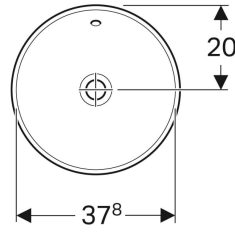

- Birlikte verilen kesit şablonu sayesinde kolay montaj

Kullanım amaçları

- Tezgah üstlerine üstten montaj için

Özellikler

- Yuvarlak

Teknik veriler

Malzeme

Seramik

Teslimat kapsamı

- Şablon

Ürün numarası	Renk / Yüzey	D	Batarya deliği	Taşma deliği	H
500.700.01.2	Beyaz	40 cm	Yok	Görünür	17.8 cm
500.702.01.2 *	Beyaz	40 cm	Yok	Yok	17.8 cm

* Siparişe dayalı üretim

Aksesuarlar

- Geberit serbest çıkışlı süzgeç ve krom kapağı
- Geberit serbest çıkışlı süzgeç, ızgaralı