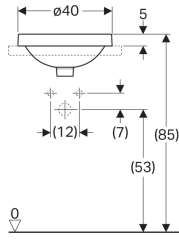

- Birlikte verilen kesit şablonu sayesinde kolay montaj

Kullanım amaçları

- Tezgah üstlerine üstten montaj için

Özellikler

- Yuvarlak

Teknik veriler

Malzeme

Seramik

Teslimat kapsamı

- Şablon

Ürün numarası	Renk / Yüzey	D	Batarya deliği	Taşma deliği	H
500.700.01.2	Beyaz	40 cm	Yok	Görünür	17.8 cm
500.702.01.2 *	Beyaz	40 cm	Yok	Yok	17.8 cm

* Siparişe dayalı üretim

Aksesuarlar

- Geberit serbest çıkışlı süzgeç ve krom kapağı
- Geberit serbest çıkışlı süzgeç, ızgaralı