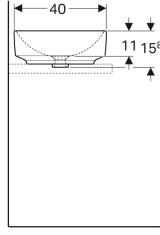

Kullanım amaçları

- Tezgah üstü montaj için

Özellikler

- Tüm VariForm banyo mobilyaları için uygundur

- Dikdörtgen
- Birlikte verilen kesit şablonu sayesinde kolay montaj
- Montajı lavabo dolabı ile yapılabilir

Teknik veriler

Malzeme

Seramik

Teslimat kapsamı

- Sabitleme malzemesi

- Şablon

Ürün numarası	Renk / Yüzey	Batarya deliği	Taşma deliği	B	H	T
500.779.01.2	Beyaz	Yok	Yok	55 cm	15.8 cm	40 cm

Aksesuarlar

- Geberit serbest çıkışlı süzgeç ve krom kapağı
- Geberit serbest çıkışlı süzgeç, ızgaralı