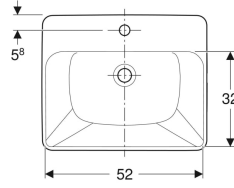

Kullanım amaçları

- Tezgah üstlerine montaj için

Özellikler

- Dikdörtgen

Teslimat kapsamı

- Sabitleme malzemesi

- Birlikte verilen kesit şablonu sayesinde kolay montaj

Teknik veriler

Malzeme

Seramik

- Şablon

Ürün numarası	Renk / Yüzey	Batarya deliği	Taşma deliği	B	H	T
500.681.01.1	Beyaz	Orta	Görünür	55 cm	18.5 cm	45 cm