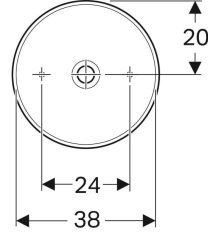

Kullanım amaçları

- Tezgah üstü montaj için

Özellikler

- Tüm VariForm banyo mobilyaları için uygundur

- Yuvarlak
- Birlikte verilen kesit şablonu sayesinde kolay montaj
- Montajı lavabo dolabı ile yapılabilir

Teknik veriler

Malzeme

Seramik

Teslimat kapsamı

- Sabitleme malzemesi
- Şablon

Ürün numarası	Renk / Yüzey	D	Batarya deliği	Taşma deliği	H
500.768.01.2	Beyaz	40 cm	Yok	Yok	15.8 cm

Aksesuarlar

- Geberit serbest çıkışlı süzgeç ve krom kapağı
- Geberit serbest çıkışlı süzgeç, ızgaralı