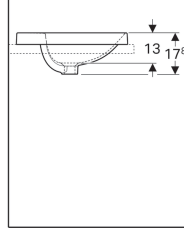

- Birlikte verilen kesit şablonu sayesinde kolay montaj

Kullanım amaçları

- Tezgah üstlerine üstten montaj için

Özellikler

- Yuvarlak

Teknik veriler

Malzeme

Seramik

Teslimat kapsamı

- Şablon

Ürün numarası	Renk / Yüzey	D	Batarya deliği	Taşma deliği	H
500.704.01.2	Beyaz	48 cm	Orta	Görünür	17.8 cm
500.706.01.2 *	Beyaz	48 cm	Orta	Yok	17.8 cm

* Siparişe dayalı üretim

Aksesuarlar

- Geberit serbest çıkışlı süzgeç ve krom kapağı
- Geberit serbest çıkışlı süzgeç, ızgaralı