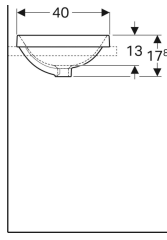

- Birlikte verilen kesit şablonu sayesinde kolay montaj

Kullanım amaçları

- Tezgah üstlerine üstten montaj için

Özellikler

- Eliptik

Teknik veriler

Malzeme

Seramik

Teslimat kapsamı

- Şablon

Ürün numarası	Renk / Yüzey	Batarya deliği	Taşma deliği	B	H	T
500.728.01.2	Beyaz	Yok	Görünür	60 cm	17.8 cm	40 cm
500.730.01.2 *	Beyaz	Yok	Yok	60 cm	17.8 cm	40 cm

* Siparişe dayalı üretim

Aksesuarlar

- Geberit serbest çıkışlı süzgeç ve krom kapağı
- Geberit serbest çıkışlı süzgeç, ızgaralı