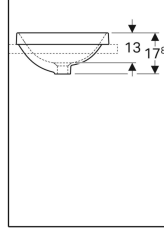

- Birlikte verilen kesit şablonu sayesinde kolay montaj

Kullanım amaçları

- Tezgah üstlerine üstten montaj için

Özellikler

- Yuvarlak

Teknik veriler

Malzeme

Seramik

Teslimat kapsamı

- Şablon

Ürün numarası	Renk / Yüzey	D	Batarya deliği	Taşma deliği	H
500.700.01.2	Beyaz	40 cm	Yok	Görünür	17.8 cm
500.702.01.2 *	Beyaz	40 cm	Yok	Yok	17.8 cm

* Siparişe dayalı üretim

Aksesuarlar

- Geberit serbest çıkışlı süzgeç ve krom kapağı
- Geberit serbest çıkışlı süzgeç, ızgaralı