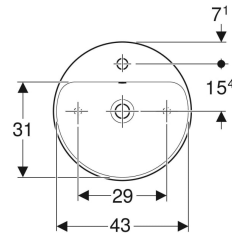

Kullanım amaçları

- Tezgah üstü montaj için

Özellikler

- Tüm VariForm banyo mobilyaları için uygundur

- Yuvarlak
- Birlikte verilen kesit şablonu sayesinde kolay montaj
- Montajı lavabo dolabı ile yapılabilir

Teknik veriler

Malzeme

Seramik

Teslimat kapsamı

- Sabitleme malzemesi
- Şablon

Ürün numarası	Renk / Yüzey	D	Batarya deliği	Taşma deliği	H
500.769.01.2	Beyaz	45 cm	Orta	Görünür	15.8 cm
500.770.01.2 *	Beyaz	45 cm	Orta	Yok	15.8 cm

* Siparişe dayalı üretim

Aksesuarlar

- Geberit serbest çıkışlı süzgeç ve krom kapağı
- Geberit serbest çıkışlı süzgeç, ızgaralı