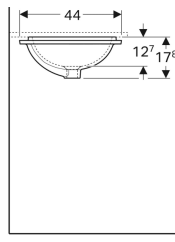

- Birlikte verilen kesit şablonu sayesinde kolay montaj

Kullanım amaçları

- Tezgah üstlerine alttan montaj için

Özellikler

- Dikdörtgen

Teknik veriler

Malzeme

Seramik

Teslimat kapsamı

- Sabitleme malzemesi

- Şablon

Ürün numarası	Renk / Yüzey	Batarya deliği	Taşma deliği	B	B1	H	T	T1	T2
500.760.01.2	Beyaz	Yok	Görünür	53 cm	45 cm	17.8 cm	44 cm	35 cm	22 cm
500.762.01.2 *	Beyaz	Yok	Yok	53 cm	45 cm	17.8 cm	44 cm	35 cm	22 cm
500.764.01.2	Beyaz	Yok	Görünür	58 cm	50 cm	17.8 cm	49 cm	40 cm	24.5 cm
500.767.01.2 *	Beyaz / alt bölüm: cilalı	Yok	Yok	58 cm	50 cm	17.8 cm	49 cm	40 cm	24.5 cm
500.766.01.2 *	Beyaz	Yok	Yok	58 cm	50 cm	17.8 cm	49 cm	40 cm	24.5 cm

* Siparişe dayalı üretim

Aksesuarlar

- Geberit serbest çıkışlı süzgeç ve krom kapağı
- Geberit serbest çıkışlı süzgeç, ızgaralı