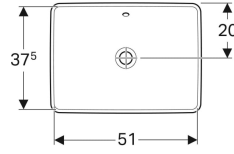

## Geberit VariForm dikdörtgen tezgah üstü lavabo

Örnek şekil

- Birlikte verilen kesit şablonu sayesinde kolay montaj