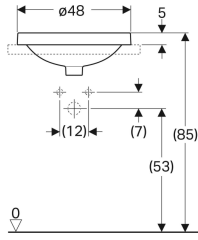

- Birlikte verilen kesit şablonu sayesinde kolay montaj

Kullanım amaçları

- Tezgah üstlerine üstten montaj için

Özellikler

- Yuvarlak

Teknik veriler

Malzeme

Seramik

Teslimat kapsamı

- Şablon

Ürün numarası	Renk / Yüzey	D	Batarya deliği	Taşma deliği	H
500.704.01.2	Beyaz	48 cm	Orta	Görünür	17.8 cm
500.706.01.2 *	Beyaz	48 cm	Orta	Yok	17.8 cm

* Siparişe dayalı üretim

Aksesuarlar

- Geberit serbest çıkışlı süzgeç ve krom kapağı
- Geberit serbest çıkışlı süzgeç, ızgaralı