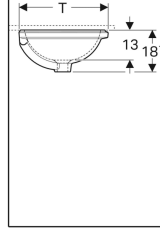

Kullanım amaçları

- Tezgah üstlerine alttan montaj için

Özellikler

- Oval

Teslimat kapsamı

- Sabitleme malzemesi

- Birlikte verilen kesit şablonu sayesinde kolay montaj

Teknik veriler

Malzeme

Seramik

- Şablon

Ürün numarası	Renk / Yüzey	Batarya deliği	Taşma deliği	B	B1	H	T	T1	T2
500.748.01.2	Beyaz	Yok	Görünür	49.5 cm	42 cm	18 cm	42 cm	33 cm	21.5 cm
500.750.01.2 *	Beyaz	Yok	Yok	49.5 cm	42 cm	18 cm	42 cm	33 cm	21.5 cm
500.752.01.2	Beyaz	Yok	Görünür	56 cm	50 cm	18 cm	46 cm	40 cm	23 cm
500.754.01.2 *	Beyaz	Yok	Yok	56 cm	50 cm	18 cm	46 cm	40 cm	23 cm

* Siparişe dayalı üretim

Aksesuarlar

- Geberit serbest çıkışlı süzgeç ve krom kapağı
- Geberit serbest çıkışlı süzgeç, ızgaralı