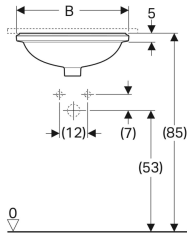

Kullanım amaçları

- Tezgah üstlerine alttan montaj için

Özellikler

- Oval

Teslimat kapsamı

- Sabitleme malzemesi

- Birlikte verilen kesit şablonu sayesinde kolay montaj

Teknik veriler

Malzeme

Seramik

- Şablon

Ürün numarası	Renk / Yüzey	Batarya deliği	Taşma deliği	B	B1	H	T	T1	T2
500.748.01.2	Beyaz	Yok	Görünür	49.5 cm	42 cm	18 cm	42 cm	33 cm	21.5 cm
500.750.01.2 *	Beyaz	Yok	Yok	49.5 cm	42 cm	18 cm	42 cm	33 cm	21.5 cm
500.752.01.2	Beyaz	Yok	Görünür	56 cm	50 cm	18 cm	46 cm	40 cm	23 cm
500.754.01.2 *	Beyaz	Yok	Yok	56 cm	50 cm	18 cm	46 cm	40 cm	23 cm

* Siparişe dayalı üretim

Aksesuarlar

- Geberit serbest çıkışlı süzgeç ve krom kapağı
- Geberit serbest çıkışlı süzgeç, ızgaralı