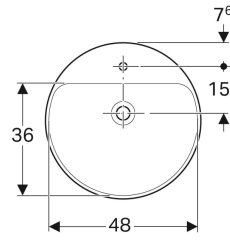

- Birlikte verilen kesit şablonu sayesinde kolay montaj

Kullanım amaçları

- Tezgah üstlerine montaj için

Özellikler

- Yuvarlak

Teknik veriler

Malzeme

Seramik

Teslimat kapsamı

- Sabitleme malzemesi

- Şablon

Ürün numarası	Renk / Yüzey	D	Batarya deliği	Taşma deliği	H
500.783.01.2	Beyaz	50 cm	Sol ve sağ	Görünür	18.5 cm
500.782.01.2	Beyaz	50 cm	Orta	Görünür	18.5 cm