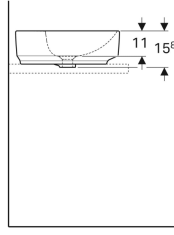

Kullanım amaçları

- Tezgah üstü montaj için

Özellikler

- Tüm VariForm banyo mobilyaları için uygundur

- Yuvarlak
- Birlikte verilen kesit şablonu sayesinde kolay montaj
- Montajı lavabo dolabı ile yapılabilir

Teknik veriler

Malzeme

Seramik

Teslimat kapsamı

- Sabitleme malzemesi
- Şablon

Ürün numarası	Renk / Yüzey	D	Batarya deliği	Taşma deliği	H
500.769.01.2	Beyaz	45 cm	Orta	Görünür	15.8 cm
500.770.01.2 *	Beyaz	45 cm	Orta	Yok	15.8 cm

* Siparişe dayalı üretim

Aksesuarlar

- Geberit serbest çıkışlı süzgeç ve krom kapağı
- Geberit serbest çıkışlı süzgeç, ızgaralı