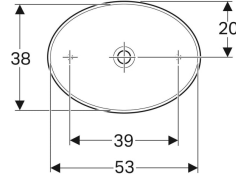

Kullanım amaçları

- Tezgah üstü montaj için

Özellikler

- Tüm VariForm banyo mobilyaları için uygundur

- Oval
- Birlikte verilen kesit şablonu sayesinde kolay montaj
- Montajı lavabo dolabı ile yapılabilir

Teknik veriler

Malzeme

Seramik

Teslimat kapsamı

- Sabitleme malzemesi

- Şablon

Ürün numarası	Renk / Yüzey	Batarya deliği	Taşma deliği	B	H	T
500.771.01.2	Beyaz	Yok	Yok	55 cm	15.8 cm	40 cm

Aksesuarlar

- Geberit serbest çıkışlı süzgeç ve krom kapağı
- Geberit serbest çıkışlı süzgeç, ızgaralı