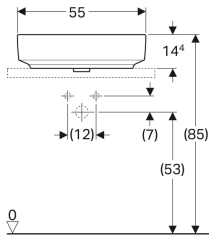

Kullanım amaçları

- Tezgah üstü montaj için

Özellikler

- Tüm VariForm banyo mobilyaları için uygundur

- Oval
- Birlikte verilen kesit şablonu sayesinde kolay montaj
- Montajı lavabo dolabı ile yapılabilir

Teknik veriler

Malzeme

Seramik

Teslimat kapsamı

- Sabitleme malzemesi

- Şablon

Ürün numarası	Renk / Yüzey	Batarya deliği	Taşma deliği	B	H	T
500.771.01.2	Beyaz	Yok	Yok	55 cm	15.8 cm	40 cm

Aksesuarlar

- Geberit serbest çıkışlı süzgeç ve krom kapağı
- Geberit serbest çıkışlı süzgeç, ızgaralı