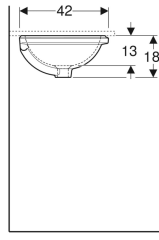

- Birlikte verilen kesit şablonu sayesinde kolay montaj

Kullanım amaçları

- Tezgah üstlerine alttan montaj için

Özellikler

- Yuvarlak

Teknik veriler

Malzeme

Seramik

Teslimat kapsamı

- Sabitleme malzemesi
- Şablon

Ürün numarası	Renk / Yüzey	Batarya deliği	Taşma deliği	B	H	T
500.744.01.2	Beyaz	Yok	Görünür	40.5 cm	18 cm	42 cm
500.746.01.2 *	Beyaz	Yok	Yok	40.5 cm	18 cm	42 cm

* Siparişe dayalı üretim

Aksesuarlar

- Geberit serbest çıkışlı süzgeç ve krom kapağı
- Geberit serbest çıkışlı süzgeç, ızgaralı