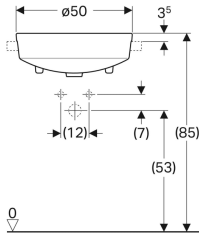

- Birlikte verilen kesit şablonu sayesinde kolay montaj

Kullanım amaçları

- Tezgah üstlerine montaj için

Özellikler

- Yuvarlak

Teknik veriler

Malzeme

Seramik

Teslimat kapsamı

- Sabitleme malzemesi

- Şablon

Ürün numarası	Renk / Yüzey	D	Batarya deliği	Taşma deliği	H
500.783.01.2	Beyaz	50 cm	Sol ve sağ	Görünür	18.5 cm
500.782.01.2	Beyaz	50 cm	Orta	Görünür	18.5 cm