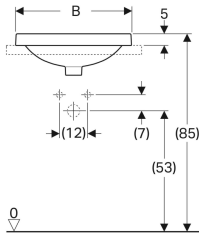

- Birlikte verilen kesit şablonu sayesinde kolay montaj

Kullanım amaçları

- Tezgah üstlerine üstten montaj için

Özellikler

- Oval

Teknik veriler

Malzeme

Seramik

Teslimat kapsamı

- Şablon

Ürün numarası	Renk / Yüzey	Batarya deliği	Taşma deliği	B	B1	H	T
500.708.01.2	Beyaz	Yok	Görünür	50 cm	46 cm	17.8 cm	40 cm
500.710.01.2 *	Beyaz	Yok	Yok	50 cm	46 cm	17.8 cm	40 cm
500.716.01.2	Beyaz	Yok	Görünür	55 cm	53 cm	17.8 cm	40 cm
500.718.01.2 *	Beyaz	Yok	Yok	55 cm	53 cm	17.8 cm	40 cm

* Siparişe dayalı üretim

Aksesuarlar

- Geberit serbest çıkışlı süzgeç ve krom kapağı
- Geberit serbest çıkışlı süzgeç, ızgaralı