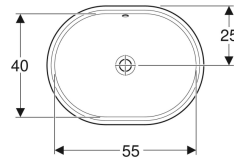

Kullanım amaçları

- Tezgah üstlerine alttan montaj için

Özellikler

- Eliptik

Teslimat kapsamı

- Sabitleme malzemesi

- Birlikte verilen kesit şablonu sayesinde kolay montaj

Teknik veriler

Malzeme

Seramik

- Şablon

Ürün numarası	Renk / Yüzey	Batarya deliği	Taşma deliği	B	H	T
500.756.01.2	Beyaz	Yok	Görünür	62.5 cm	18 cm	49 cm
500.758.01.2 *	Beyaz	Yok	Yok	62.5 cm	18 cm	49 cm

* Siparişe dayalı üretim

Aksesuarlar

- Geberit serbest çıkışlı süzgeç ve krom kapağı
- Geberit serbest çıkışlı süzgeç, ızgaralı