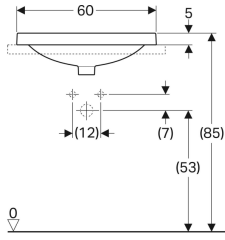

- Birlikte verilen kesit şablonu sayesinde kolay montaj

Kullanım amaçları

- Tezgah üstlerine üstten montaj için

Özellikler

- Eliptik

Teknik veriler

Malzeme

Seramik

Teslimat kapsamı

- Şablon

Ürün numarası	Renk / Yüzey	Batarya deliği	Taşma deliği	B	H	T
500.728.01.2	Beyaz	Yok	Görünür	60 cm	17.8 cm	40 cm
500.730.01.2 *	Beyaz	Yok	Yok	60 cm	17.8 cm	40 cm

* Siparişe dayalı üretim

Aksesuarlar

- Geberit serbest çıkışlı süzgeç ve krom kapağı
- Geberit serbest çıkışlı süzgeç, ızgaralı