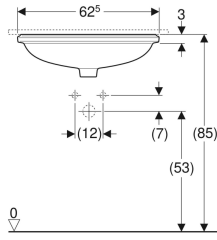

Kullanım amaçları

- Tezgah üstlerine alttan montaj için

Özellikler

- Eliptik

Teslimat kapsamı

- Sabitleme malzemesi

- Birlikte verilen kesit şablonu sayesinde kolay montaj

Teknik veriler

Malzeme

Seramik

- Şablon

Ürün numarası	Renk / Yüzey	Batarya deliği	Taşma deliği	B	H	T
500.756.01.2	Beyaz	Yok	Görünür	62.5 cm	18 cm	49 cm
500.758.01.2 *	Beyaz	Yok	Yok	62.5 cm	18 cm	49 cm

* Siparişe dayalı üretim

Aksesuarlar

- Geberit serbest çıkışlı süzgeç ve krom kapağı
- Geberit serbest çıkışlı süzgeç, ızgaralı