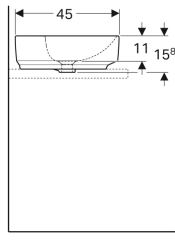

Kullanım amaçları

- Tezgah üstü montaj için

Özellikler

- Tüm VariForm banyo mobilyaları için uygundur

- Oval
- Birlikte verilen kesit şablonu sayesinde kolay montaj
- Montajı lavabo dolabı ile yapılabilir

Teknik veriler

Malzeme

Seramik

Teslimat kapsamı

- Sabitleme malzemesi

- Şablon

Ürün numarası	Renk / Yüzey	Batarya deliği	Taşma deliği	B	H	T
500.772.01.2	Beyaz	Orta	Görünür	60 cm	15.8 cm	45 cm
500.773.01.2 *	Beyaz	Orta	Yok	60 cm	15.8 cm	45 cm

* Siparişe dayalı üretim

Aksesuarlar

- Geberit serbest çıkışlı süzgeç ve krom kapağı
- Geberit serbest çıkışlı süzgeç, ızgaralı