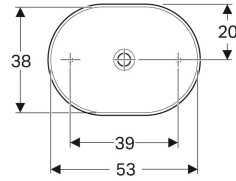

Kullanım amaçları

- Tezgah üstü montaj için

Özellikler

- Tüm VariForm banyo mobilyaları için uygundur

- Eliptik
- Birlikte verilen kesit şablonu sayesinde kolay montaj
- Montajı lavabo dolabı ile yapılabilir

Teknik veriler

Malzeme

Seramik

Teslimat kapsamı

- Sabitleme malzemesi

- Şablon

Ürün numarası	Renk / Yüzey	Batarya deliği	Taşma deliği	B	H	T
500.774.01.2	Beyaz	Yok	Yok	55 cm	15.8 cm	40 cm

Aksesuarlar

- Geberit serbest çıkışlı süzgeç ve krom kapağı
- Geberit serbest çıkışlı süzgeç, ızgaralı