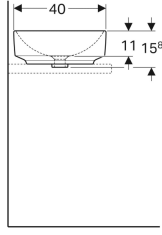

Kullanım amaçları

- Tezgah üstü montaj için

Özellikler

- Tüm VariForm banyo mobilyaları için uygundur

- Oval
- Birlikte verilen kesit şablonu sayesinde kolay montaj
- Montajı lavabo dolabı ile yapılabilir

Teknik veriler

Malzeme

Seramik

Teslimat kapsamı

- Sabitleme malzemesi

- Şablon

Ürün numarası	Renk / Yüzey	Batarya deliği	Taşma deliği	B	H	T
500.771.01.2	Beyaz	Yok	Yok	55 cm	15.8 cm	40 cm

Aksesuarlar

- Geberit serbest çıkışlı süzgeç ve krom kapağı
- Geberit serbest çıkışlı süzgeç, ızgaralı