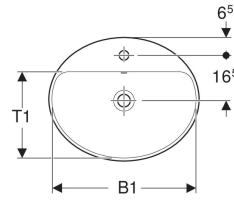

Kullanım amaçları

- Tezgah üstlerine üstten montaj için

Özellikler

- Oval

Teslimat kapsamı

- Şablon

- Birlikte verilen kesit şablonu sayesinde kolay montaj

Teknik veriler

Malzeme

Seramik

Ürün numarası	Renk / Yüzey	Batarya deliği	Taşma deliği	B	B1	H	T	T1
500.712.01.2	Beyaz	Orta	Görünür	50 cm	47.8 cm	17.8 cm	45 cm	31.5 cm
500.714.01.2 *	Beyaz	Orta	Yok	50 cm	47.8 cm	17.8 cm	45 cm	31.5 cm
500.720.01.2	Beyaz	Orta	Görünür	55 cm	52.8 cm	17.8 cm	45 cm	31.5 cm
500.722.01.2 *	Beyaz	Orta	Yok	55 cm	52.8 cm	17.8 cm	45 cm	31.5 cm
500.724.01.2	Beyaz	Orta	Görünür	60 cm	58 cm	17.8 cm	48 cm	34.5 cm
500.726.01.2 *	Beyaz	Orta	Yok	60 cm	58 cm	17.8 cm	48 cm	34.5 cm

* Siparişe dayalı üretim

Aksesuarlar

- Geberit serbest çıkışlı süzgeç ve krom kapağı
- Geberit serbest çıkışlı süzgeç, ızgaralı