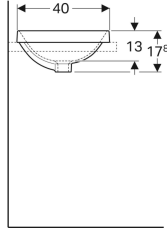

- Birlikte verilen kesit şablonu sayesinde kolay montaj

Kullanım amaçları

- Tezgah üstlerine üstten montaj için

Özellikler

- Oval

Teknik veriler

Malzeme

Seramik

Teslimat kapsamı

- Şablon

Ürün numarası	Renk / Yüzey	Batarya deliği	Taşma deliği	B	B1	H	T
500.708.01.2	Beyaz	Yok	Görünür	50 cm	46 cm	17.8 cm	40 cm
500.710.01.2 *	Beyaz	Yok	Yok	50 cm	46 cm	17.8 cm	40 cm
500.716.01.2	Beyaz	Yok	Görünür	55 cm	53 cm	17.8 cm	40 cm
500.718.01.2 *	Beyaz	Yok	Yok	55 cm	53 cm	17.8 cm	40 cm

* Siparişe dayalı üretim

Aksesuarlar

- Geberit serbest çıkışlı süzgeç ve krom kapağı
- Geberit serbest çıkışlı süzgeç, ızgaralı