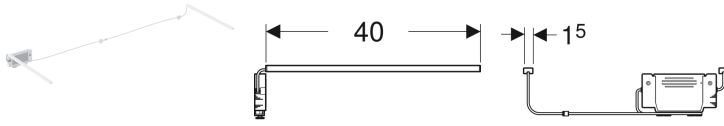

Geberit çekmece ışık şeridi, sol ve sağ, 40 cm uzunluk

Örnek şekil

Özellikler

- 3–6 ay kullanım süresi
- Mikro USB kablosu ile şarj edilebilir

Teknik veriler

Koruma sınıfı	III
Çalışma gerilimi	7.5 V DC
Güç tüketimi	< 1 W
Malzeme	Plastik
Işık rengi	3500 K

Teslimat kapsamı

- Sol ve sağ ışık şeridi
- Sabitleme malzemesi
- USB kablosu

Ürün
numarası

502.032.00.1 40 cm