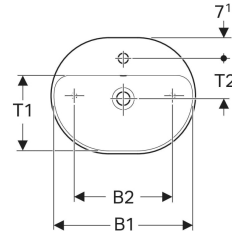

Kullanım amaçları

- Tezgah üstü montaj için

Özellikler

- Tüm VariForm banyo mobilyaları için uygundur

- Eliptik
- Birlikte verilen kesit şablonu sayesinde kolay montaj
- Montajı lavabo dolabı ile yapılabilir

Teknik veriler

Malzeme

Seramik

Teslimat kapsamı

- Sabitleme malzemesi

- Şablon

Ürün numarası	Renk / Yüzey	Batarya deliği	Taşma deliği	B	B1	B2	H	T	T1	T2
500.775.01.2	Beyaz	Orta	Görünür	50 cm	48 cm	34 cm	15.8 cm	40 cm	26 cm	13.9 cm
500.776.01.2 *	Beyaz	Orta	Yok	50 cm	48 cm	34 cm	15.8 cm	40 cm	26 cm	13.9 cm
500.777.01.2	Beyaz	Orta	Görünür	60 cm	58 cm	44 cm	15.8 cm	45 cm	31 cm	15.4 cm
500.778.01.2 *	Beyaz	Orta	Yok	60 cm	58 cm	44 cm	15.8 cm	45 cm	31 cm	15.4 cm

* Siparişe dayalı üretim

Aksesuarlar

- Geberit serbest çıkışlı süzgeç ve krom kapağı
- Geberit serbest çıkışlı süzgeç, ızgaralı