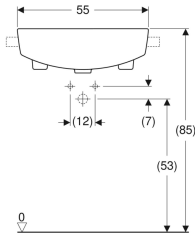

Kullanım amaçları

- Tezgah üstlerine montaj için

Özellikler

- Dikdörtgen

Teslimat kapsamı

- Sabitleme malzemesi

- Birlikte verilen kesit şablonu sayesinde kolay montaj

Teknik veriler

Malzeme

Seramik

- Şablon

Ürün numarası	Renk / Yüzey	Batarya deliği	Taşma deliği	B	H	T
500.681.01.1	Beyaz	Orta	Görünür	55 cm	18.5 cm	45 cm