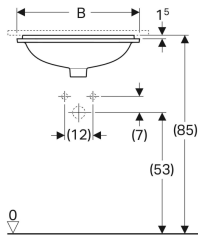

- Birlikte verilen kesit şablonu sayesinde kolay montaj

Kullanım amaçları

- Tezgah üstlerine alttan montaj için

Özellikler

- Dikdörtgen

Teknik veriler

Malzeme

Seramik

Teslimat kapsamı

- Sabitleme malzemesi

- Şablon

Ürün numarası	Renk / Yüzey	Batarya deliği	Taşma deliği	B	B1	H	T	T1	T2
500.760.01.2	Beyaz	Yok	Görünür	53 cm	45 cm	17.8 cm	44 cm	35 cm	22 cm
500.762.01.2 *	Beyaz	Yok	Yok	53 cm	45 cm	17.8 cm	44 cm	35 cm	22 cm
500.764.01.2	Beyaz	Yok	Görünür	58 cm	50 cm	17.8 cm	49 cm	40 cm	24.5 cm
500.767.01.2 *	Beyaz / alt bölüm: cilalı	Yok	Yok	58 cm	50 cm	17.8 cm	49 cm	40 cm	24.5 cm
500.766.01.2 *	Beyaz	Yok	Yok	58 cm	50 cm	17.8 cm	49 cm	40 cm	24.5 cm

* Siparişe dayalı üretim

Aksesuarlar

- Geberit serbest çıkışlı süzgeç ve krom kapağı
- Geberit serbest çıkışlı süzgeç, ızgaralı