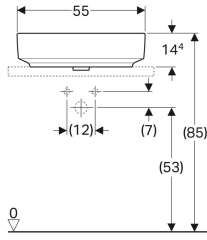

Kullanım amaçları

- Tezgah üstü montaj için

Özellikler

- Tüm VariForm banyo mobilyaları için uygundur

- Eliptik
- Birlikte verilen kesit şablonu sayesinde kolay montaj
- Montajı lavabo dolabı ile yapılabilir

Teknik veriler

Malzeme

Seramik

Teslimat kapsamı

- Sabitleme malzemesi

- Şablon

Ürün numarası	Renk / Yüzey	Batarya deliği	Taşma deliği	B	H	T
500.774.01.2	Beyaz	Yok	Yok	55 cm	15.8 cm	40 cm

Aksesuarlar

- Geberit serbest çıkışlı süzgeç ve krom kapağı
- Geberit serbest çıkışlı süzgeç, ızgaralı