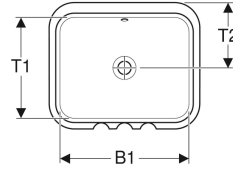

- Birlikte verilen kesit şablonu sayesinde kolay montaj

Kullanım amaçları

- Tezgah üstlerine alttan montaj için

Özellikler

- Dikdörtgen

Teknik veriler

Malzeme

Seramik

Teslimat kapsamı

- Sabitleme malzemesi

- Şablon

Ürün numarası	Renk / Yüzey	Batarya deliği	Taşma deliği	B	B1	H	T	T1	T2
500.760.01.2	Beyaz	Yok	Görünür	53 cm	45 cm	17.8 cm	44 cm	35 cm	22 cm
500.762.01.2 *	Beyaz	Yok	Yok	53 cm	45 cm	17.8 cm	44 cm	35 cm	22 cm
500.764.01.2	Beyaz	Yok	Görünür	58 cm	50 cm	17.8 cm	49 cm	40 cm	24.5 cm
500.767.01.2 *	Beyaz / alt bölüm: cilalı	Yok	Yok	58 cm	50 cm	17.8 cm	49 cm	40 cm	24.5 cm
500.766.01.2 *	Beyaz	Yok	Yok	58 cm	50 cm	17.8 cm	49 cm	40 cm	24.5 cm

* Siparişe dayalı üretim

Aksesuarlar

- Geberit serbest çıkışlı süzgeç ve krom kapağı
- Geberit serbest çıkışlı süzgeç, ızgaralı