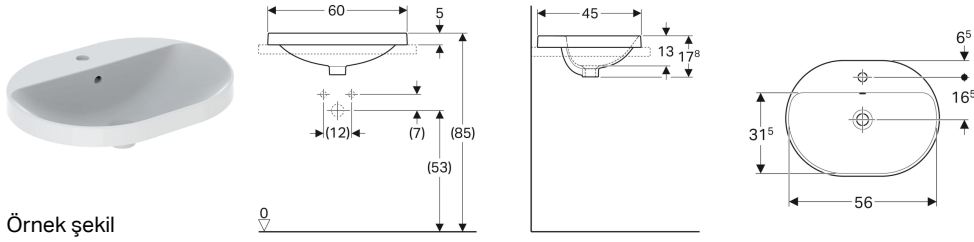

Geberit VariForm eliptik çanak lavabo, batarya banklı

Örnek şekil

Kullanım amaçları

- Tezgah üstlerine üstten montaj için

Özellikler

- Eliptik

Teslimat kapsamı

- Şablon

Ürün numarası	Renk / Yüzey	Batarya deliği	Taşma deliği	B	H	T
500.732.01.2	Beyaz	Orta	Görünür	60 cm	17.8 cm	45 cm
500.734.01.2 *	Beyaz	Orta	Yok	60 cm	17.8 cm	45 cm

* Siparişe dayalı üretim

- Birlikte verilen kesit şablonu sayesinde kolay montaj

Teknik veriler

Malzeme

Seramik

Aksesuarlar

- Geberit serbest çıkışlı süzgeç ve krom kapağı
- Geberit serbest çıkışlı süzgeç, ızgaralı