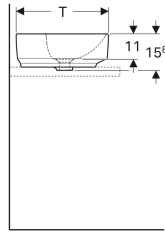

Kullanım amaçları

- Tezgah üstü montaj için

Özellikler

- Tüm VariForm banyo mobilyaları için uygundur

- Eliptik
- Birlikte verilen kesit şablonu sayesinde kolay montaj
- Montajı lavabo dolabı ile yapılabilir

Teknik veriler

Malzeme

Seramik

Teslimat kapsamı

- Sabitleme malzemesi

- Şablon

Ürün numarası	Renk / Yüzey	Batarya deliği	Taşma deliği	B	B1	B2	H	T	T1	T2
500.775.01.2	Beyaz	Orta	Görünür	50 cm	48 cm	34 cm	15.8 cm	40 cm	26 cm	13.9 cm
500.776.01.2 *	Beyaz	Orta	Yok	50 cm	48 cm	34 cm	15.8 cm	40 cm	26 cm	13.9 cm
500.777.01.2	Beyaz	Orta	Görünür	60 cm	58 cm	44 cm	15.8 cm	45 cm	31 cm	15.4 cm
500.778.01.2 *	Beyaz	Orta	Yok	60 cm	58 cm	44 cm	15.8 cm	45 cm	31 cm	15.4 cm

* Siparişe dayalı üretim

Aksesuarlar

- Geberit serbest çıkışlı süzgeç ve krom kapağı
- Geberit serbest çıkışlı süzgeç, ızgaralı