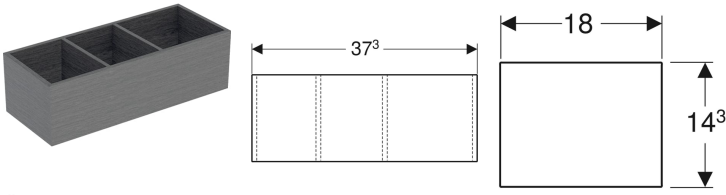

Geberit VariForm çekmece düzenleyici, H bölmeli, alt çekmece için

Örnek şekil

Özellikler

- FSC™ C134279 sertifikalı

Teknik veriler

Malzeme | Yüksek basınçta preslenmiş üç katmanlı ahşap

Ürün numarası	Renk / Yüzey	B	H	T
501.157.00.1	Koyu gri / Melamin kaplı	18 cm	14.3 cm	37.3 cm