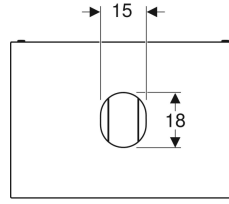

Özellikler

- Tüm VariForm çanak lavaboları için uygundur
- FSC™ C134279 sertifikalı
- Asma
- Tek çekmeceli
- Açmak için bas-aç mekanizması
- Kendiliğinden kapanan çekmece
- Sifon kesti olmayan çekmeceler

- Neme dayanıklı
- Ön montajı yapılmış olarak teslim edilir
- Kompakt laminat kapak

Teknik veriler

Malzeme	Yüksek basınçta preslenmiş üç katmanlı ahşap
Maksimum çekmece yükü	30 kg

Teslimat kapsamı

- Lavabo alt dolabı
- Daldırma borulu tüp sifon, yerden tasarruf sağlayan model, ø 32 mm

- Sabitleme malzemesi

Ürün numarası	Renk / Yüzey	B	B1	H	T
501.165.00.1	Gövde ve ön: beyaz / parlak Kapak: beyaz / mat melamin kaplama	90 cm	86 cm	23.5 cm	51 cm
501.159.00.1	Gövde ve ön: beyaz / parlak Kapak: beyaz / mat melamin kaplama	75 cm	71 cm	23.5 cm	51 cm
501.160.00.1 *	Gövde ve ön: antrasit / mat Kapak: antrasit / mat melamin kaplama	75 cm	71 cm	23.5 cm	51 cm
501.166.00.1 *	Gövde ve ön: antrasit / mat Kapak: antrasit / mat melamin kaplama	90 cm	86 cm	23.5 cm	51 cm
501.162.00.1 *	Gövde ve ön bölüm: amerikan cevizi / ahşap dokulu melamin Kapak: amerikan cevizi / ahşap dokulu melamin	75 cm	71 cm	23.5 cm	51 cm
501.168.00.1 *	Gövde ve ön bölüm: amerikan cevizi / ahşap dokulu melamin Kapak: amerikan cevizi / ahşap dokulu melamin	90 cm	86 cm	23.5 cm	51 cm
501.163.00.1	Gövde ve ön bölüm: meşe / ahşap dokulu melamin Kapak: meşe / ahşap dokulu melamin	75 cm	71 cm	23.5 cm	51 cm
501.169.00.1	Gövde ve ön bölüm: meşe / ahşap dokulu melamin Kapak: meşe / ahşap dokulu melamin	90 cm	86 cm	23.5 cm	51 cm

* Siparişe dayalı üretim

Aksesuarlar

- Geberit banyo mobilyaları havlu askıları
- Geberit dairesel köşeli havlu askısı, banyo mobilyası için
- Geberit dik köşeli havlu askısı, banyo mobilyası için
- Geberit VariForm çekmece düzenleyici, H bölmeli, üst çekmece için
- Geberit VariForm çekmece düzenleyici, H bölmeli, alt çekmece için
- Geberit manyetik tutucu