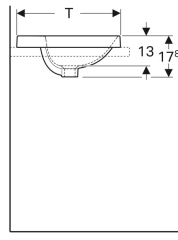

Kullanım amaçları

- Tezgah üstlerine üstten montaj için

Özellikler

- Oval

Teslimat kapsamı

- Şablon

- Birlikte verilen kesit şablonu sayesinde kolay montaj

Teknik veriler

Malzeme

Seramik

Ürün numarası	Renk / Yüzey	Batarya deliği	Taşma deliği	B	B1	H	T	T1
500.712.01.2	Beyaz	Orta	Görünür	50 cm	47.8 cm	17.8 cm	45 cm	31.5 cm
500.714.01.2 *	Beyaz	Orta	Yok	50 cm	47.8 cm	17.8 cm	45 cm	31.5 cm
500.720.01.2	Beyaz	Orta	Görünür	55 cm	52.8 cm	17.8 cm	45 cm	31.5 cm
500.722.01.2 *	Beyaz	Orta	Yok	55 cm	52.8 cm	17.8 cm	45 cm	31.5 cm
500.724.01.2	Beyaz	Orta	Görünür	60 cm	58 cm	17.8 cm	48 cm	34.5 cm
500.726.01.2 *	Beyaz	Orta	Yok	60 cm	58 cm	17.8 cm	48 cm	34.5 cm

* Siparişe dayalı üretim

Aksesuarlar

- Geberit serbest çıkışlı süzgeç ve krom kapağı
- Geberit serbest çıkışlı süzgeç, ızgaralı