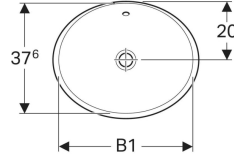

- Birlikte verilen kesit şablonu sayesinde kolay montaj

Kullanım amaçları

- Tezgah üstlerine üstten montaj için

Özellikler

- Oval

Teknik veriler

Malzeme

Seramik

Teslimat kapsamı

- Şablon

Ürün numarası	Renk / Yüzey	Batarya deliği	Taşma deliği	B	B1	H	T
500.708.01.2	Beyaz	Yok	Görünür	50 cm	46 cm	17.8 cm	40 cm
500.710.01.2 *	Beyaz	Yok	Yok	50 cm	46 cm	17.8 cm	40 cm
500.716.01.2	Beyaz	Yok	Görünür	55 cm	53 cm	17.8 cm	40 cm
500.718.01.2 *	Beyaz	Yok	Yok	55 cm	53 cm	17.8 cm	40 cm

* Siparişe dayalı üretim

Aksesuarlar

- Geberit serbest çıkışlı süzgeç ve krom kapağı
- Geberit serbest çıkışlı süzgeç, ızgaralı