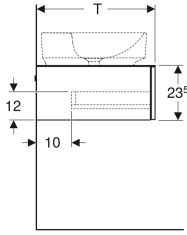

Özellikler

- Tüm VariForm çanak lavaboları için uygundur
- FSC™ C134279 sertifikalı
- Asma
- Tek çekmeceli
- Açmak için bas-aç mekanizması
- Kendiliğinden kapanan çekmece
- Sifon kesti olmayan çekmeceler

- Neme dayanıklı
- Ön montajı yapılmış olarak teslim edilir
- Kompakt laminat kapak

Teknik veriler

Malzeme	Yüksek basınçta preslenmiş üç katmanlı ahşap
Maksimum çekmece yükü	30 kg

Teslimat kapsamı

- Lavabo alt dolabı
- Daldırma borulu tüp sifon, yerden tasarruf sağlayan model, ø 32 mm

- Sabitleme malzemesi

Ürün numarası	Renk / Yüzey	B	B1	H	T
501.165.00.1	Gövde ve ön: beyaz / parlak Kapak: beyaz / mat melamin kaplama	90 cm	86 cm	23.5 cm	51 cm
501.159.00.1	Gövde ve ön: beyaz / parlak Kapak: beyaz / mat melamin kaplama	75 cm	71 cm	23.5 cm	51 cm
501.160.00.1 *	Gövde ve ön: antrasit / mat Kapak: antrasit / mat melamin kaplama	75 cm	71 cm	23.5 cm	51 cm
501.166.00.1 *	Gövde ve ön: antrasit / mat Kapak: antrasit / mat melamin kaplama	90 cm	86 cm	23.5 cm	51 cm
501.162.00.1 *	Gövde ve ön bölüm: amerikan cevizi / ahşap dokulu melamin Kapak: amerikan cevizi / ahşap dokulu melamin	75 cm	71 cm	23.5 cm	51 cm
501.168.00.1 *	Gövde ve ön bölüm: amerikan cevizi / ahşap dokulu melamin Kapak: amerikan cevizi / ahşap dokulu melamin	90 cm	86 cm	23.5 cm	51 cm
501.163.00.1	Gövde ve ön bölüm: meşe / ahşap dokulu melamin Kapak: meşe / ahşap dokulu melamin	75 cm	71 cm	23.5 cm	51 cm
501.169.00.1	Gövde ve ön bölüm: meşe / ahşap dokulu melamin Kapak: meşe / ahşap dokulu melamin	90 cm	86 cm	23.5 cm	51 cm

* Siparişe dayalı üretim

Aksesuarlar

- Geberit banyo mobilyaları havlu askıları
- Geberit dairesel köşeli havlu askısı, banyo mobilyası için
- Geberit dik köşeli havlu askısı, banyo mobilyası için
- Geberit VariForm çekmece düzenleyici, H bölmeli, üst çekmece için
- Geberit VariForm çekmece düzenleyici, H bölmeli, alt çekmece için
- Geberit manyetik tutucu