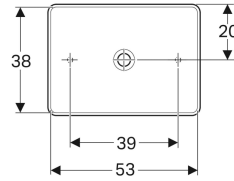

Kullanım amaçları

- Tezgah üstü montaj için

Özellikler

- Tüm VariForm banyo mobilyaları için uygundur

- Dikdörtgen
- Birlikte verilen kesit şablonu sayesinde kolay montaj
- Montajı lavabo dolabı ile yapılabilir

Teknik veriler

Malzeme

Seramik

Teslimat kapsamı

- Sabitleme malzemesi

- Şablon

Ürün numarası	Renk / Yüzey	Batarya deliği	Taşma deliği	B	H	T
500.779.01.2	Beyaz	Yok	Yok	55 cm	15.8 cm	40 cm

Aksesuarlar

- Geberit serbest çıkışlı süzgeç ve krom kapağı
- Geberit serbest çıkışlı süzgeç, ızgaralı