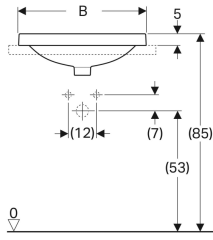

Kullanım amaçları

- Tezgah üstlerine üstten montaj için

Özellikler

- Oval

Teslimat kapsamı

- Şablon

- Birlikte verilen kesit şablonu sayesinde kolay montaj

Teknik veriler

Malzeme

Seramik

Ürün numarası	Renk / Yüzey	Batarya deliği	Taşma deliği	B	B1	H	T	T1
500.712.01.2	Beyaz	Orta	Görünür	50 cm	47.8 cm	17.8 cm	45 cm	31.5 cm
500.714.01.2 *	Beyaz	Orta	Yok	50 cm	47.8 cm	17.8 cm	45 cm	31.5 cm
500.720.01.2	Beyaz	Orta	Görünür	55 cm	52.8 cm	17.8 cm	45 cm	31.5 cm
500.722.01.2 *	Beyaz	Orta	Yok	55 cm	52.8 cm	17.8 cm	45 cm	31.5 cm
500.724.01.2	Beyaz	Orta	Görünür	60 cm	58 cm	17.8 cm	48 cm	34.5 cm
500.726.01.2 *	Beyaz	Orta	Yok	60 cm	58 cm	17.8 cm	48 cm	34.5 cm

* Siparişe dayalı üretim

Aksesuarlar

- Geberit serbest çıkışlı süzgeç ve krom kapağı
- Geberit serbest çıkışlı süzgeç, ızgaralı