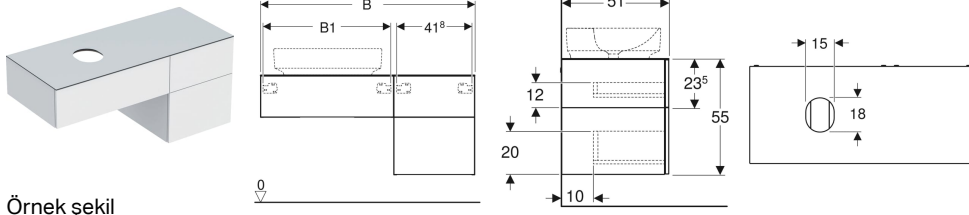

Geberit VariForm çanak lavabo dolabı, üç çekmeceli, etajerli ve sifonlu

Örnek şekil

Özellikler

- Tüm VariForm çanak lavaboları için uygundur
- FSC™ C134279 sertifikalı
- Asma
- Üç çekmeceli
- Açmak için bas-aç mekanizması
- Kendiliğinden kapanan çekmece
- Sifon kesti olmayan çekmeceler

- Neme dayanıklı
- Ön montajı yapılmış olarak teslim edilir
- Kompakt laminat kapak
- Çanak lavabo sola veya sağa monte edilebilir

Teknik veriler

Malzeme	Yüksek basınçta preslenmiş üç katmanlı ahşap
Maksimum çekmece yükü	30 kg

Teslimat kapsamı

- Lavabo alt dolabı
- Daldırma borulu tüp sifon, yerden tasarruf sağlayan model, ø 32 mm

- Sabitleme malzemesi

Ürün numarası	Renk / Yüzey	B	B1	H	T
501.189.00.1	Gövde ve ön: beyaz / parlak Kapak: beyaz / mat melamin kaplama	135 cm	85.8 cm	55 cm	51 cm
501.183.00.1	Gövde ve ön: beyaz / parlak Kapak: beyaz / mat melamin kaplama	120 cm	70.8 cm	55 cm	51 cm
501.184.00.1 *	Gövde ve ön: antrasit / mat Kapak: antrasit / mat melamin kaplama	120 cm	70.8 cm	55 cm	51 cm
501.190.00.1 *	Gövde ve ön: antrasit / mat Kapak: antrasit / mat melamin kaplama	135 cm	85.8 cm	55 cm	51 cm
501.186.00.1 *	Gövde ve ön bölüm: amerikan cevizi / ahşap dokulu melamin Kapak: amerikan cevizi / ahşap dokulu melamin	120 cm	70.8 cm	55 cm	51 cm
501.192.00.1 *	Gövde ve ön bölüm: amerikan cevizi / ahşap dokulu melamin Kapak: amerikan cevizi / ahşap dokulu melamin	135 cm	85.8 cm	55 cm	51 cm
501.187.00.1	Gövde ve ön bölüm: meşe / ahşap dokulu melamin Kapak: meşe / ahşap dokulu melamin	120 cm	70.8 cm	55 cm	51 cm
501.193.00.1	Gövde ve ön bölüm: meşe / ahşap dokulu melamin Kapak: meşe / ahşap dokulu melamin	135 cm	85.8 cm	55 cm	51 cm

* Siparişe dayalı üretim

Aksesuarlar

- Geberit banyo mobilyaları havlu askıları
- Geberit dairesel köşeli havlu askısı, banyo mobilyası için
- Geberit dik köşeli havlu askısı, banyo mobilyası için
- Geberit VariForm çekmece düzenleyici, H bölmeli, üst çekmece için
- Geberit VariForm çekmece düzenleyici, H bölmeli, alt çekmece için
- Geberit manyetik tutucu