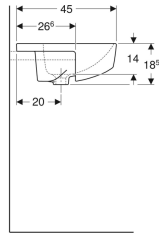

Kullanım amaçları

- Tezgah üstlerine montaj için

Özellikler

- Dikdörtgen

Teslimat kapsamı

- Sabitleme malzemesi

- Birlikte verilen kesit şablonu sayesinde kolay montaj

Teknik veriler

Malzeme

Seramik

- Şablon

Ürün numarası	Renk / Yüzey	Batarya deliği	Taşma deliği	B	H	T
500.681.01.1	Beyaz	Orta	Görünür	55 cm	18.5 cm	45 cm