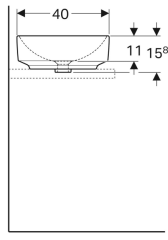

Kullanım amaçları

- Tezgah üstü montaj için

Özellikler

- Tüm VariForm banyo mobilyaları için uygundur

- Eliptik
- Birlikte verilen kesit şablonu sayesinde kolay montaj
- Montajı lavabo dolabı ile yapılabilir

Teknik veriler

Malzeme

Seramik

Teslimat kapsamı

- Sabitleme malzemesi

- Şablon

Ürün numarası	Renk / Yüzey	Batarya deliği	Taşma deliği	B	H	T
500.774.01.2	Beyaz	Yok	Yok	55 cm	15.8 cm	40 cm

Aksesuarlar

- Geberit serbest çıkışlı süzgeç ve krom kapağı
- Geberit serbest çıkışlı süzgeç, ızgaralı