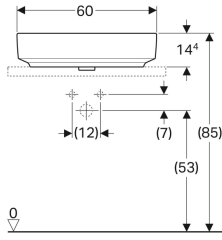

Kullanım amaçları

- Tezgah üstü montaj için

Özellikler

- Tüm VariForm banyo mobilyaları için uygundur

- Oval
- Birlikte verilen kesit şablonu sayesinde kolay montaj
- Montajı lavabo dolabı ile yapılabilir

Teknik veriler

Malzeme

Seramik

Teslimat kapsamı

- Sabitleme malzemesi

- Şablon

Ürün numarası	Renk / Yüzey	Batarya deliği	Taşma deliği	B	H	T
500.772.01.2	Beyaz	Orta	Görünür	60 cm	15.8 cm	45 cm
500.773.01.2 *	Beyaz	Orta	Yok	60 cm	15.8 cm	45 cm

* Siparişe dayalı üretim

Aksesuarlar

- Geberit serbest çıkışlı süzgeç ve krom kapağı
- Geberit serbest çıkışlı süzgeç, ızgaralı