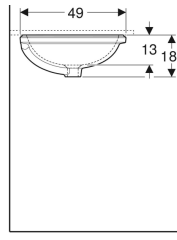

Kullanım amaçları

- Tezgah üstlerine alttan montaj için

Özellikler

- Eliptik

Teslimat kapsamı

- Sabitleme malzemesi

- Birlikte verilen kesit şablonu sayesinde kolay montaj

Teknik veriler

Malzeme

Seramik

- Şablon

Ürün numarası	Renk / Yüzey	Batarya deliği	Taşma deliği	B	H	T
500.756.01.2	Beyaz	Yok	Görünür	62.5 cm	18 cm	49 cm
500.758.01.2 *	Beyaz	Yok	Yok	62.5 cm	18 cm	49 cm

* Siparişe dayalı üretim

Aksesuarlar

- Geberit serbest çıkışlı süzgeç ve krom kapağı
- Geberit serbest çıkışlı süzgeç, ızgaralı