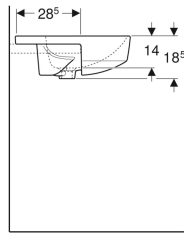

- Birlikte verilen kesit şablonu sayesinde kolay montaj

Kullanım amaçları

- Tezgah üstlerine montaj için

Özellikler

- Yuvarlak

Teknik veriler

Malzeme

Seramik

Teslimat kapsamı

- Sabitleme malzemesi

- Şablon

Ürün numarası	Renk / Yüzey	D	Batarya deliği	Taşma deliği	H
500.783.01.2	Beyaz	50 cm	Sol ve sağ	Görünür	18.5 cm
500.782.01.2	Beyaz	50 cm	Orta	Görünür	18.5 cm