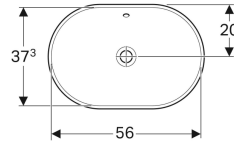

- Birlikte verilen kesit şablonu sayesinde kolay montaj

Kullanım amaçları

- Tezgah üstlerine üstten montaj için

Özellikler

- Eliptik

Teknik veriler

Malzeme

Seramik

Teslimat kapsamı

- Şablon

Ürün numarası	Renk / Yüzey	Batarya deliği	Taşma deliği	B	H	T
500.728.01.2	Beyaz	Yok	Görünür	60 cm	17.8 cm	40 cm
500.730.01.2 *	Beyaz	Yok	Yok	60 cm	17.8 cm	40 cm

* Siparişe dayalı üretim

Aksesuarlar

- Geberit serbest çıkışlı süzgeç ve krom kapağı
- Geberit serbest çıkışlı süzgeç, ızgaralı