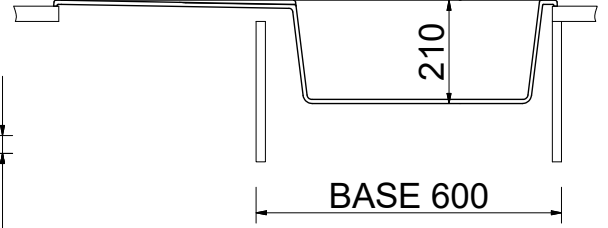

Tezgah Deliđi
970 x 480 mm

KOD	AÇIKLAMA	RENK	MALZEME
GE-073-9910	Prato 990 X 500 mm Tek Gözlü Damlalıklı	Avena	MicroULTRAGRANIT
GE-075-9910	Prato 990 X 500 mm Tek Gözlü Damlalıklı	Bianco Latte	MicroULTRAGRANIT
GE-076-9910	Prato 990 X 500 mm Tek Gözlü Damlalıklı	Concrete	Ultrametal
GE-074-9910	Prato 990 X 500 mm Tek Gözlü Damlalıklı	Deep Black	NanoSTONE
GE-077-9910	Prato 990 X 500 mm Tek Gözlü Damlalıklı	Urban Grey	NanoSTONE