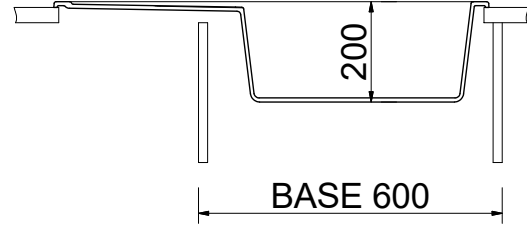

AVENA

BIANCO LATTE

DEEP BLACK

URBAN GREY

CONCRETE

Tezgah Deliđi
840 x 480 mm

KOD	AÇIKLAMA	RENK	MALZEME
GE-073-8610	Prato 860 X 500 mm Tek Gözlü Damlalıkli	Avena	MicroULTRAGRANIT
GE-075-8610	Prato 860 X 500 mm Tek Gözlü Damlalıkli	Bianco Latte	MicroULTRAGRANIT
GE-076-8610	Prato 860 X 500 mm Tek Gözlü Damlalıkli	Concrete	Ultrametal
GE-074-8610	Prato 860 X 500 mm Tek Gözlü Damlalıkli	Deep Black	NanoSTONE
GE-077-8610	Prato 860 X 500 mm Tek Gözlü Damlalıkli	Urban Grey	NanoSTONE