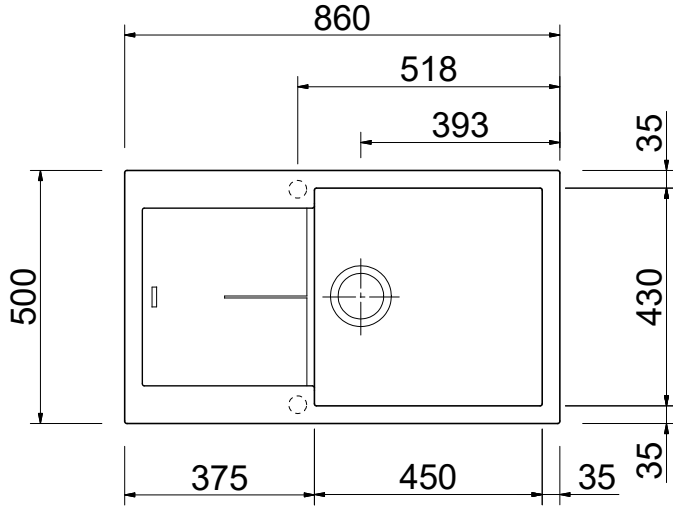

AVENA

BIANCO LATTE

DEEP BLACK

URBAN GREY

CONCRETE

Tezgah Deliđi
840 x 480 mm

KOD	AÇIKLAMA	RENK	MALZEME
GE-073-8610	Prato 860 X 500 mm Tek Gözlü Damlalıkli	Avena	MicroULTRAGRANIT
GE-075-8610	Prato 860 X 500 mm Tek Gözlü Damlalıkli	Bianco Latte	MicroULTRAGRANIT
GE-076-8610	Prato 860 X 500 mm Tek Gözlü Damlalıkli	Concrete	Ultrametal
GE-074-8610	Prato 860 X 500 mm Tek Gözlü Damlalıkli	Deep Black	NanoSTONE
GE-077-8610	Prato 860 X 500 mm Tek Gözlü Damlalıkli	Urban Grey	NanoSTONE