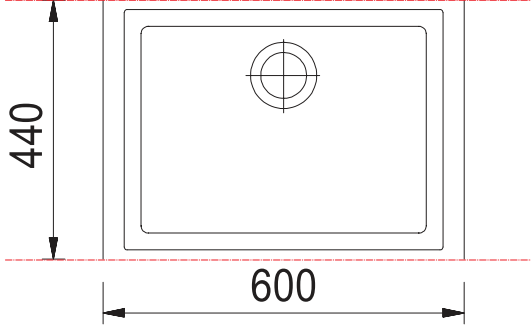

Tezgah Deliđi
528 x 480 mm
(Tezgah altı montaj içindir)

KOD	AÇIKLAMA	RENK	MALZEME
GE-073-6010	Trento 600 X 400 mm Tezgahaltı	Avena	MicroULTRAGRANIT
GE-075-6010	Trento 600 X 400 mm Tezgahaltı	Bianco Latte	MicroULTRAGRANIT
GE-076-6010	Trento 600 X 400 mm Tezgahaltı	Concrete	Ultrametal
GE-074-6010	Trento 600 X 400 mm Tezgahaltı	Deep Black	NanoSTONE
GE-077-6010	Trento 600 X 400 mm Tezgahaltı	Urban Grey	NanoSTONE