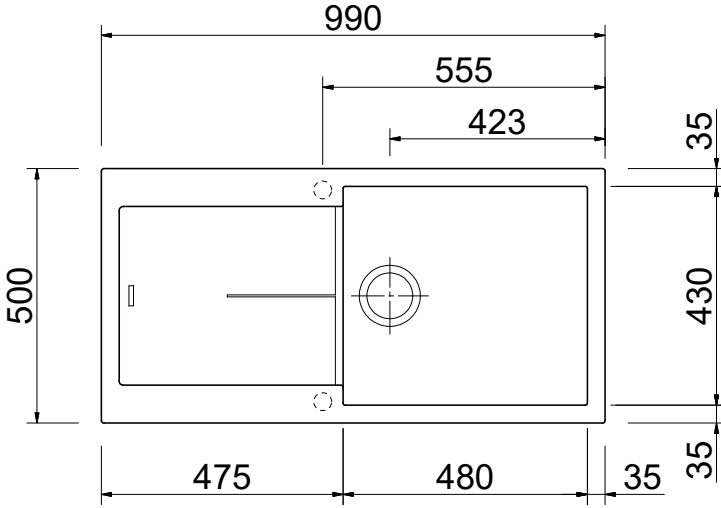

AVENA

BIANCO LATTE

DEEP BLACK

URBAN GREY

CONCRETE

Tezgah Deliđi
970 x 480 mm

KOD	AÇIKLAMA	RENK	MALZEME
GE-073-9910	Prato 990 X 500 mm Tek Gözlü Damlalıklı	Avena	MicroULTRAGRANIT
GE-075-9910	Prato 990 X 500 mm Tek Gözlü Damlalıklı	Bianco Latte	MicroULTRAGRANIT
GE-076-9910	Prato 990 X 500 mm Tek Gözlü Damlalıklı	Concrete	Ultrametal
GE-074-9910	Prato 990 X 500 mm Tek Gözlü Damlalıklı	Deep Black	NanoSTONE
GE-077-9910	Prato 990 X 500 mm Tek Gözlü Damlalıklı	Urban Grey	NanoSTONE