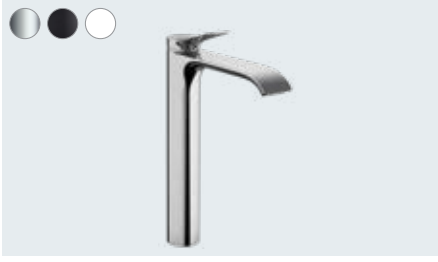

Vivenis

Tek kollu lavabo bataryası 250, çanak lavabolar için, kumandalı
75040, -000, -670, -700

Tek kollu lavabo bataryası 250, çanak lavabolar için, kumandasız
75042, -000, -670, -700