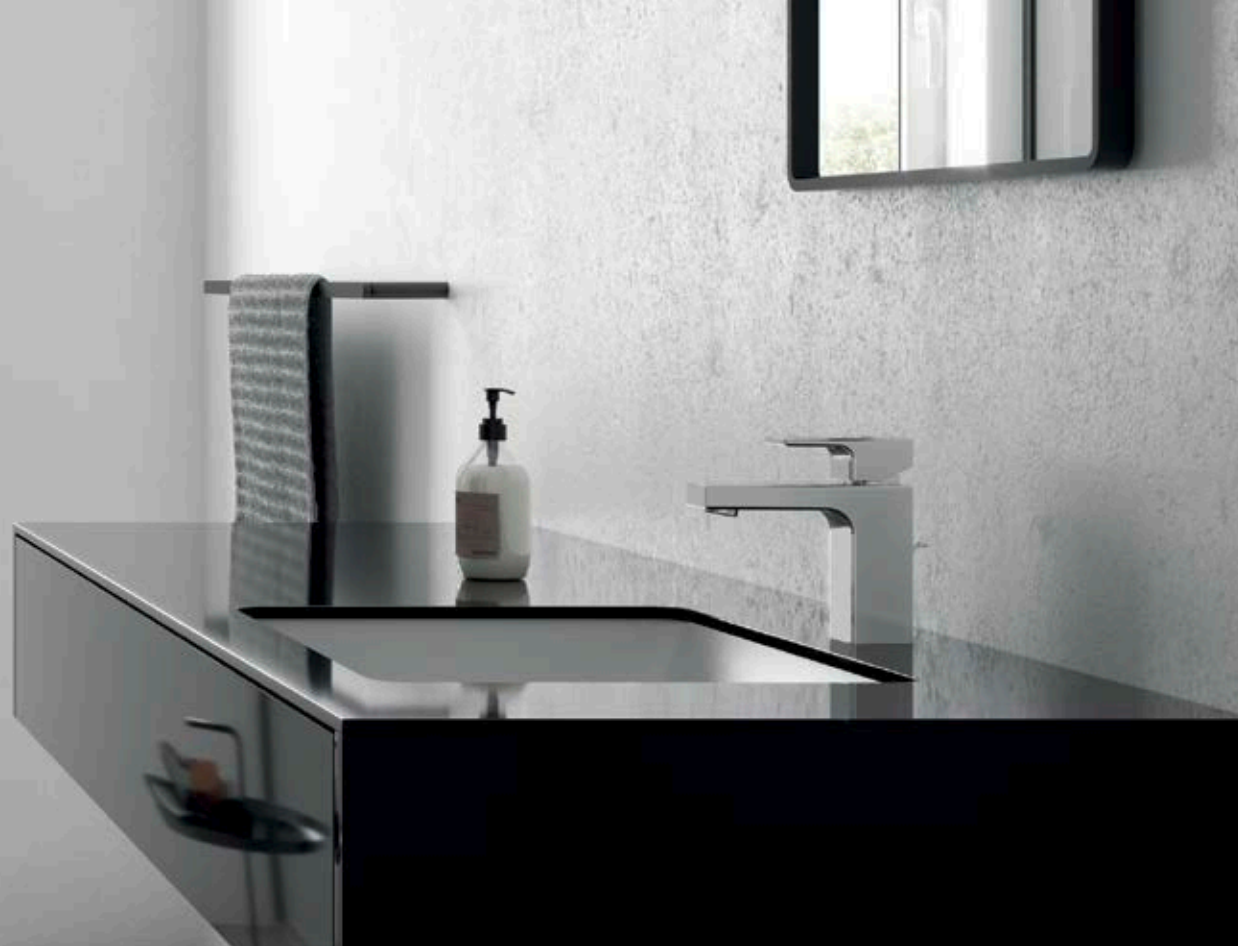

Vernis Shape

Zarif köşeler ve kenarlar

Bir bakışta:

- Sert hatları görsel olarak çarpıcı bir görünüm kazandırır
- Yüksek kalite ve estetik görünümün, cazip fiyat/performans oranıyla buluşması
- ComfortZone, lavabo ve armatür arasında mümkün olan en geniş alanı sağlayarak su sıçramalarını önler
- AirPower; yumuşak, sıçramayan ve dolgun su damlları için suya bolca hava katar.
- Çevreye duyarlı EcoSmart teknolojisi sayesinde sudan ve enerjiden tasarruf edersiniz