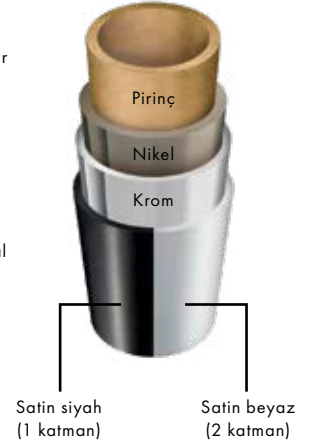

Boya kaplama

Özel bir boya, dayanıklı ve yoğun bir yüzeyin oluşturulabilmesi için birkaç adımda uygulanır.

Test edilmiş, uzun yıllar boyunca dayanıklı uzun ömürlü yüzey

hansgrohe'nin özel boya kaplaması, aşınmalara karşı 25 yıl korumaya sahiptir**