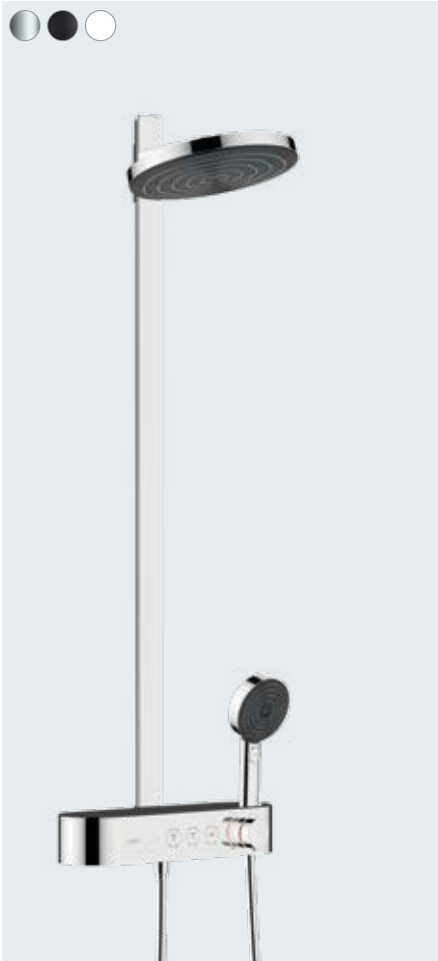

Pulsify S

Duş kolunu 260 2jet, ShowerTablet Select 400 ile

Duş borusunun yüksekliği kısaltılabilir

- Pulsify S 260 Tepe duşu 2jet
- Pulsify S 105 El duşu 3jet Relaxation
- ShowerTablet Select 400

24240, -000, -670, -700 12,9 l/min