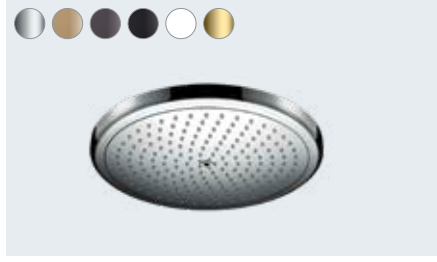

Croma Select 5

Tepe duşu 180 2 jet
26522, -000, -400 17 l/min
26523, -000 EcoSmart 9 l/min

Croma E

Tepe duşu 280 1jet
26257, -000 18,3 l/min
26258, -000 EcoSmart 8 l/min

Croma

Tepe duşu 280 1jet
26220, -000, -140, -340, -670, -700, -990 15,6 l/min
26221, -000, -140, -340, -670, -700, -990 EcoSmart 8,5 l/min
Duş dirseği 38.9 cm (resmiyok)
27413, -000, -140, -340, -670, -700, -990
Tavan bağlantısı 10 cm (resmiyok)
27479, -000, -140, -340, -670, -700, -820, -990