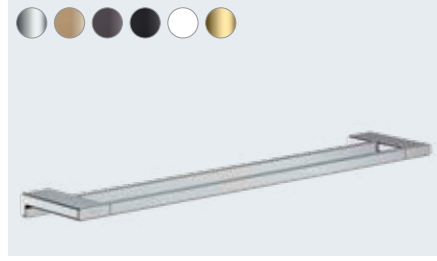

AddStoris
İkili havluluk
41743, -000, -140, -340, -670, -700, -990