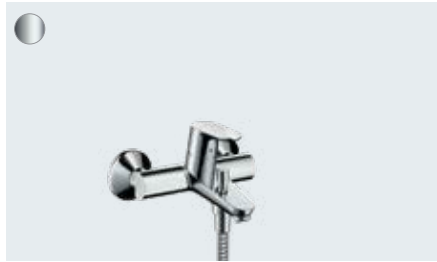

Focus

Tek kollu banyo bataryası applike
31940, -000