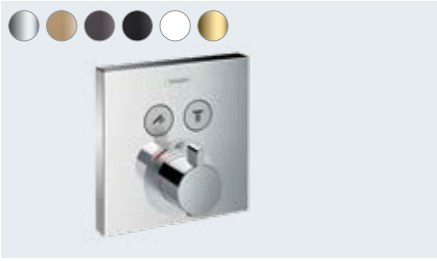

ShowerSelect

Termostatik Batarya, ankastre, 2 çıkış için
15763, -000, -140, -340, -670, -700, -990