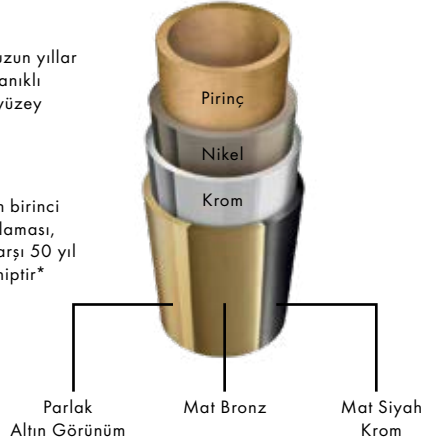

FinishPlus yüzeyler ile bireyselliği keşfedin

İster kırsal alanda yaşayalım ister şehirde, ister tek başımıza ister ailemizle; her birimizin günü banyoda başlar ve banyoda biter. Ve her birimiz kişiliğimizi ifade etmeyi severiz. FinishPlus sayesinde kişiliğinizi istediğiniz şekilde ve yerde yansıtabilirsiniz.

Günümüzde banyolar giderek kullanıcısının tarzını yansıtıyor. Rahatlatıcı bir ortam olan banyonun, tüm duylara giderek daha fazla hitap etmesi bekleniyor. Bu, banyonun estetiği için de geçerli. Bu nedenle mat renklere ve metalik tonlara sahip beş FinishPlus yüzey tasarımı geliştirdik. Bu tasarımların amacı, klasik kromdan daha fazla stil ve tasarım seçeneği sunabilmektir. Yüksek kaliteli yüzey tasarımları, çeşitli tasarım olasılıkları sunmanın yanı sıra kendi stilinizi de yansıtabilmenizi sağlar.

PVD kaplama

Fiziksel buhar biriktirme teknolojisi uygulanarak moleküllerin bir vakumlu kaplama işlemiyle teker teker biriktirilmesiyle oluşturulan PVD tabaka, mükemmel renklere sahip dayanıklı bir yüzey oluşturulmasını sağlar.

Test edilmiş, uzun yıllar boyunca dayanıklı uzun ömürlü yüzey

hansgrohe'nin birinci sınıf PVD kaplaması, aşınmalara karşı 50 yıl korumaya sahiptir*