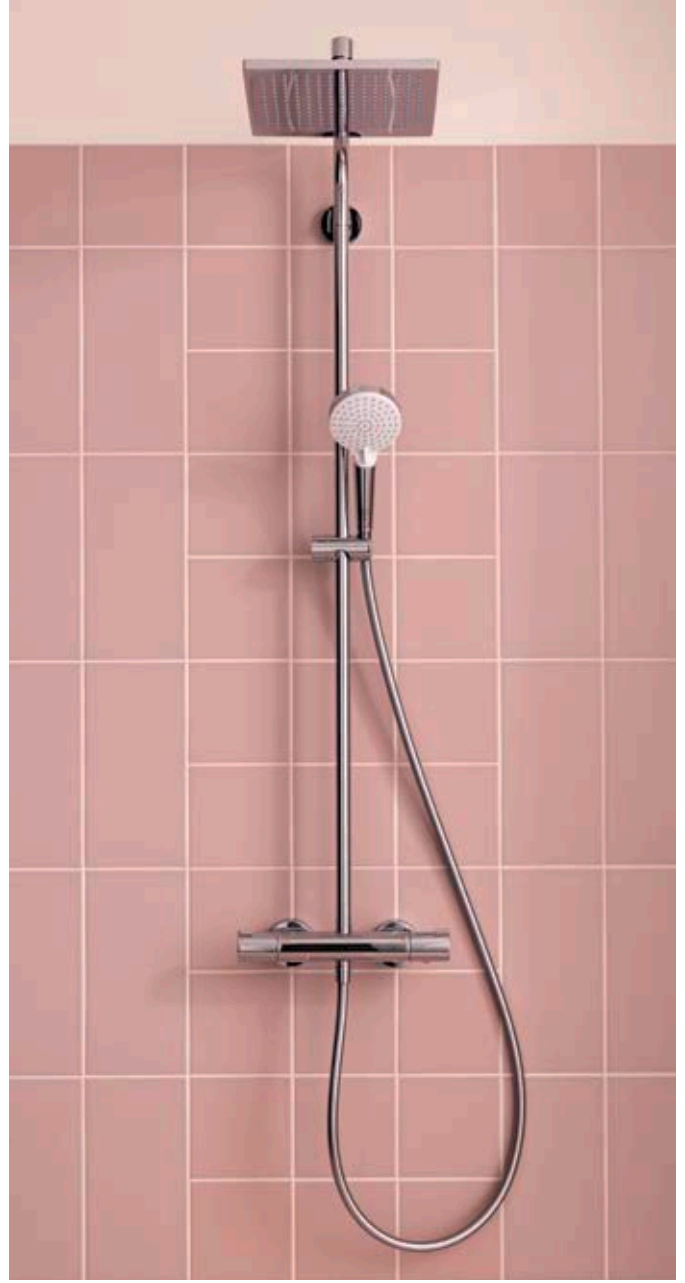

Cazip bir fiyata yüksek kalite

Duş keyfini her gün Crometta ile deneyimleyin. Montajı son derece basit olan ürünler sayesinde hansgrohe dünyasına adım atmak çok kolay. Modern EcoSmart teknolojisi, su tüketiminde sağladığı tasarruf ile dikkat çekiyor. Bakımı kolay krom yüzey ise, ürüne uzun ömürlü kalite kazandırıyor. Duyularınızın akışına izin verin ve keyifli anların tadını çıkarın.

Duşunuzu kolayca değiştirerek yenileyin

Günlük duş ritüellerinizi bir üst seviyeye kolayca taşımak için eski el duşunuzu bir Crometta Vario ile değiştirmeniz yeterli. Kendinizi nasıl hissettiğinize bağlı olarak Rain veya IntenseRain akış şekillerinden birini seçin ve duşunuzu yoğun veya yumuşak damlaların tadını çıkararak alın. Bu duş sistemi, mevcut bağlantılara kolayca monte edilebilir.