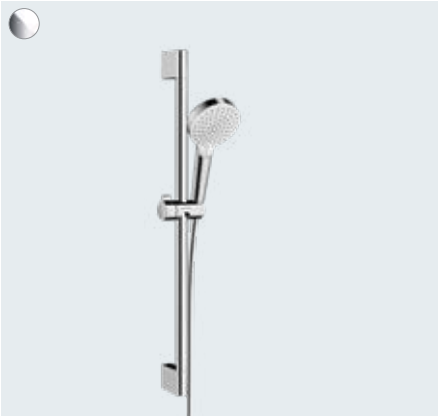

Crometta

Duş seti Vario, 65 cm duş barı ile

- # 26532, -400 13,8 l/min
- # 26534, -400 EcoSmart 9 l/min
- # 26555, -400 Green 6 l/min

Duş seti Vario, 65 cm duş barı ve sabunluk ile (resmi yok)

26553, -400 13,8 l/min

Duş seti Vario, 90 cm duş barı ile (resmi yok)

26536, -400 13,8 l/min

26538, -400 EcoSmart 9 l/min