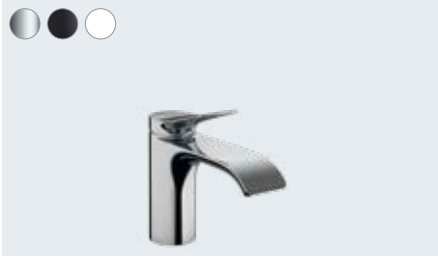

Vivenis

Tek akım musluk 80, soğuk su için, kumandasız
75013, -000, -670, -700