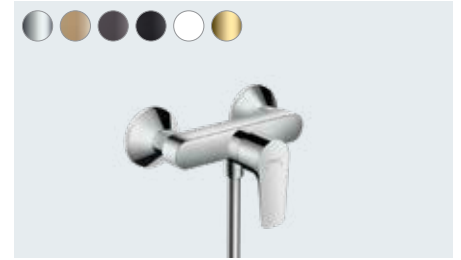

Talis E

Tek kollu duş bataryası apliance
71760, -000, -140, -340, -670, -700, -990