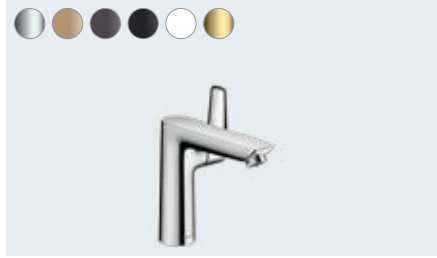

Talis E

Tek kollu lavabo bataryası 150 kumandalı
71754, -000, -140, -340, -670, -700, -990

Tek kollu Lavabo bataryası 150 kumandasız
71755, -000