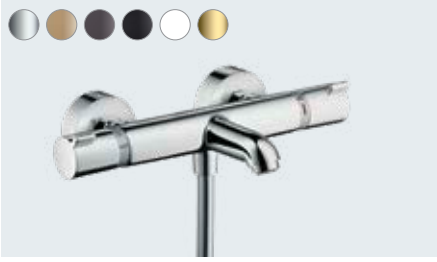

Ecostat
Termostatik banyo Comfort applike
13114, -000, -140, -340, -670, -700, -990