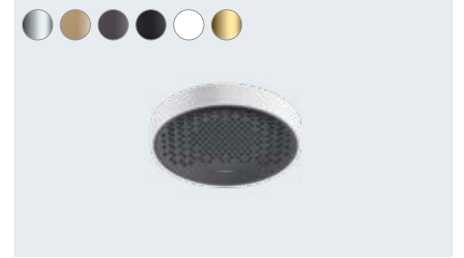

Rainfinity

Tepe duşu 250 1jet
26228, -000, -140, -340, -670, -700, -990 16 l/min
Tepe duşu 250 1jet EcoSmart
26229, -000, -140, -340, -670, -700, -990 EcoSmart
9 l/min

Tavan bağlantısı S 10 cm (resmi yok)
27393, -000, -140, -340, -670, -700, -990

Tavan bağlantısı S 30 cm (resmi yok)
27389, -000, -140, -340, -670, -700, -990

Duş dirseği Square 38.9 cm (resmi yok)
27694, -000, -140, -340, -670, -700, -990