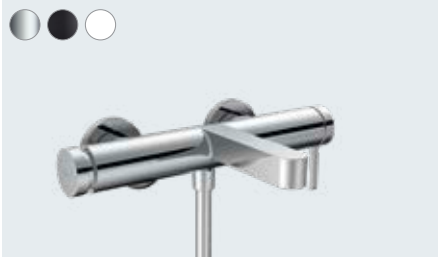

Finoris
Tek kollu banyo bataryası aplike montaj
76420, -000, -670, -700