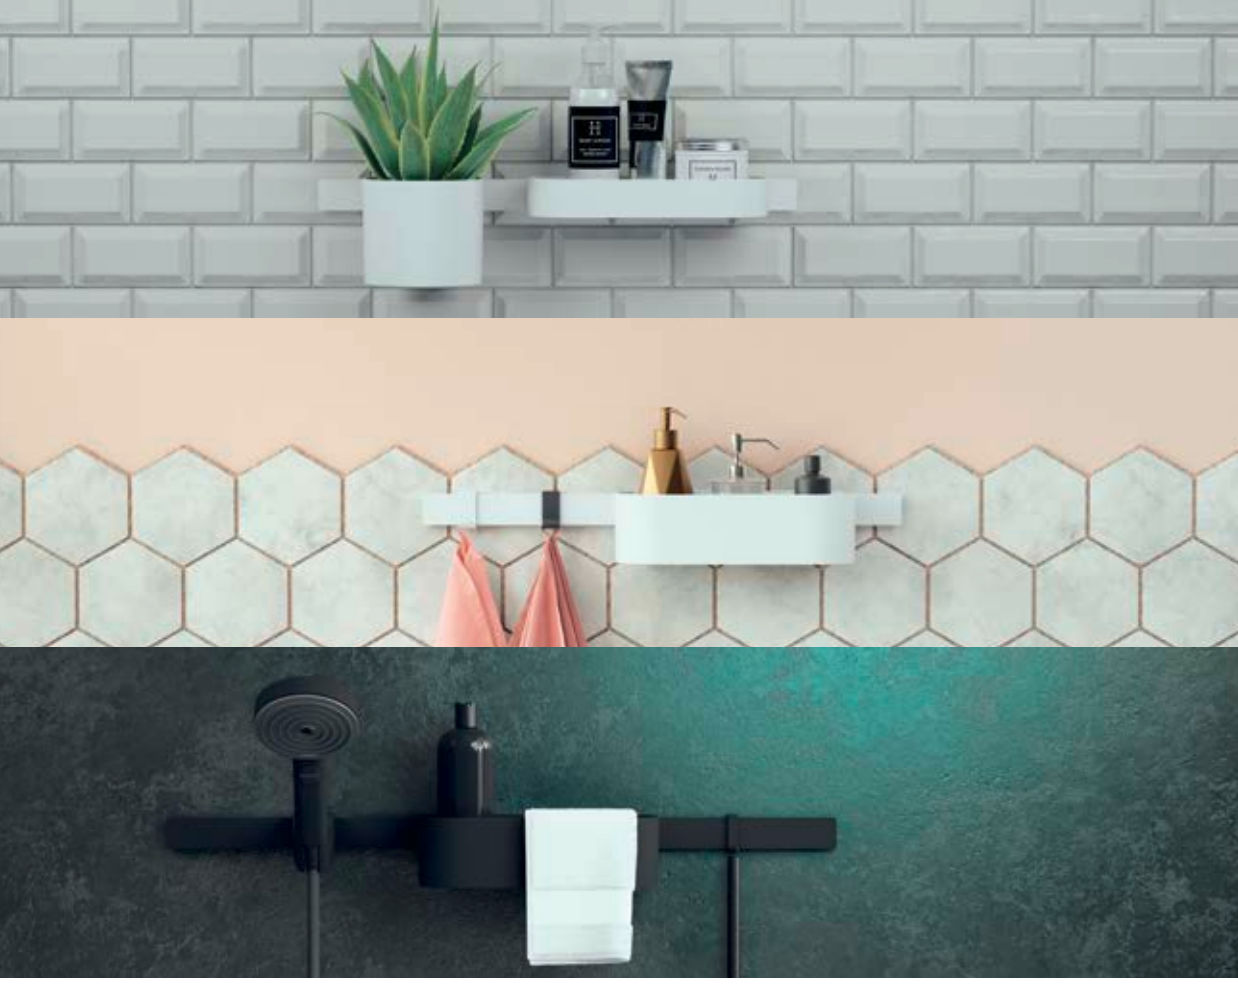

Logis Universal
Rafli havluluk
41720, -000

Logis Universal
Banyo aksesuar seti 3'lü
41727, -000

Logis Universal
Banyo aksesuar seti 5'li
41728, -000

WallStoris

Duvar tümüyle hizmetinizde

Bir bakışta:

- Neredeyse sonsuz kombinasyon imkanı sunan esnek ve modern eşya düzenleme/saklama sistemi
- Islak ortamlarda kullanım için idealdir: Üzerlerindeki tahliye sistemi sayesinde kaplarda ve raflarda su birikmez
- İki farklı uzunluk (50 ve 70 cm) ve iki yüzey (satin siyah ve satin beyaz) seçeneğine sahip yüksek kaliteli çitalar
- Çeşitli depolama rafları, askılıklar arasından beğendiklerinizi seçin
- Duvara asılı çubuğa kolayca tutturulabilir ve istendiğinde oradan kolayca sökülebilir aksesuarlar
- Kolay montaj: Çıtayı ister vida ile ister sonradan iz bırakmadan sökebilmeniz için yapıstırarak monte edebilirsiniz

Çok kez ödüllendirilmiş