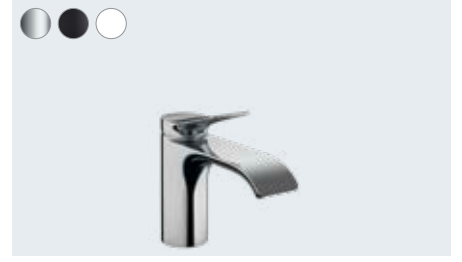

Vivenis

Tek kollu lavabo bataryası 80 kumandalı
75010, -000, -670, -700

Tek kollu lavabo bataryası 80 kumandasız
75012, -000, -670, -700