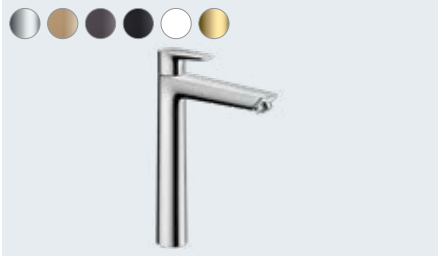

Talis E

Tek kollu lavabo bataryası 240 kumandalı
71716, -000, -140, -340, -670, -700, -990

Tek kollu Lavabo bataryası 240 kumandasız
71717, -000, -140, -340, -670, -700, -990