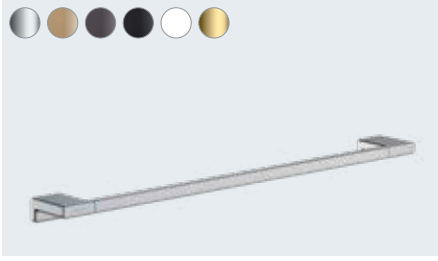

AddStoris
Havluluk
41747, -000, -140, -340, -670, -700, -990