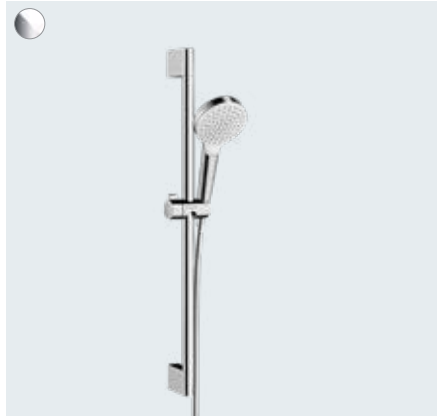

Crometta

Duş seti 1 jet, 65 cm duş barı ile

- # 26533, -400 14 l/min
- # 26535, -400 EcoSmart 9 l/min
- # 26554, -400 Green 6 l/min

Duş seti 1 jet, 90 cm duş barı ile (resmi yok)

26537, -400 14 l/min

26539, -400 EcoSmart 9 l/min