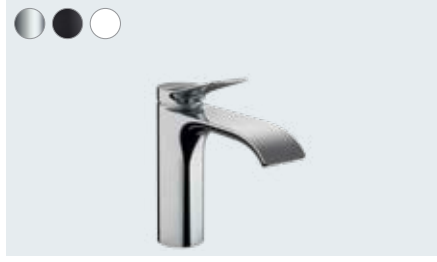

Vivenis

Tek kollu lavabo bataryası 110 kumandalı
75020, -000, -670, -700

Tek kollu lavabo bataryası 110 kumandasız
75022, -000, -670, -700