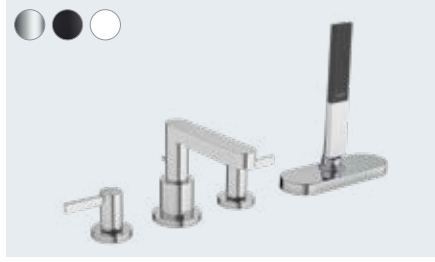

Finoris
4-Delikli küvet kenarı banyo bataryası sBox ile
76444, -000, -670, -700

İç set 4 delikli küvet kenarı banyo bataryası için
(resmi yok)
13444180