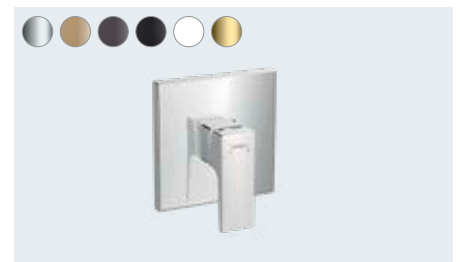

Metropol

Tek kollu duş bataryası
ankastre montaj, çubuk volan ile
32565, -000, -140, -340, -670, -700, -990

İç set iBox universal (resmi yok)
01800180