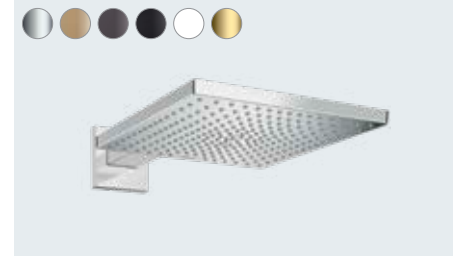

Raindance E

Tepe duşu 300 1 jet, duş dirseği ile
26238, -000, -140, -340, -670, -700, -990 17 l/min
26239, -000 EcoSmart 9 l/min

Tepe duşu 300 1 jet, tavan bağlantısı ile (resmi yok)
26250, -000, -140, -340, -670, -700, -990 17 l/min
26251, -000 EcoSmart 9 l/min