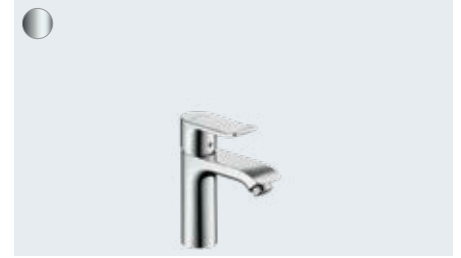

Metris

Tek kollu Lavabo bataryası 110 kumandalı
31080, -000

Tek kollu Lavabo bataryası 110 kumandasız
31084, -000

Tek kollu Lavabo bataryası 110 kumandalı,
ısıtıcılar için
31074, -000

Tek kollu Lavabo bataryası 110 Düşük debi,
kumandalı
31203, -000

Tek kollu Lavabo bataryası 110 Düşük debi,
kumandasız
31204, -000

Tek kollu Lavabo bataryası 110 CoolStart,
kumandalı (resmi yok)
31121, -000