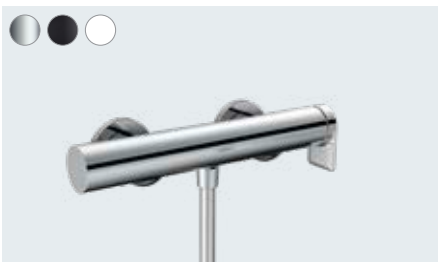

Vivenis
Tek kollu duş bataryası aplike montaj
75620, -000, -670, -700 12,3 l/min