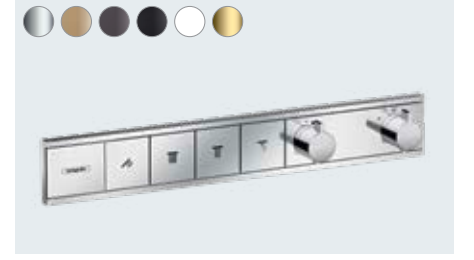

RainSelect

Ankastre Termostat 4 çıkış için
15382, -000, -140, -340, -670, -700, -990

İç set 4 çıkış için (resmiyok)
15312180