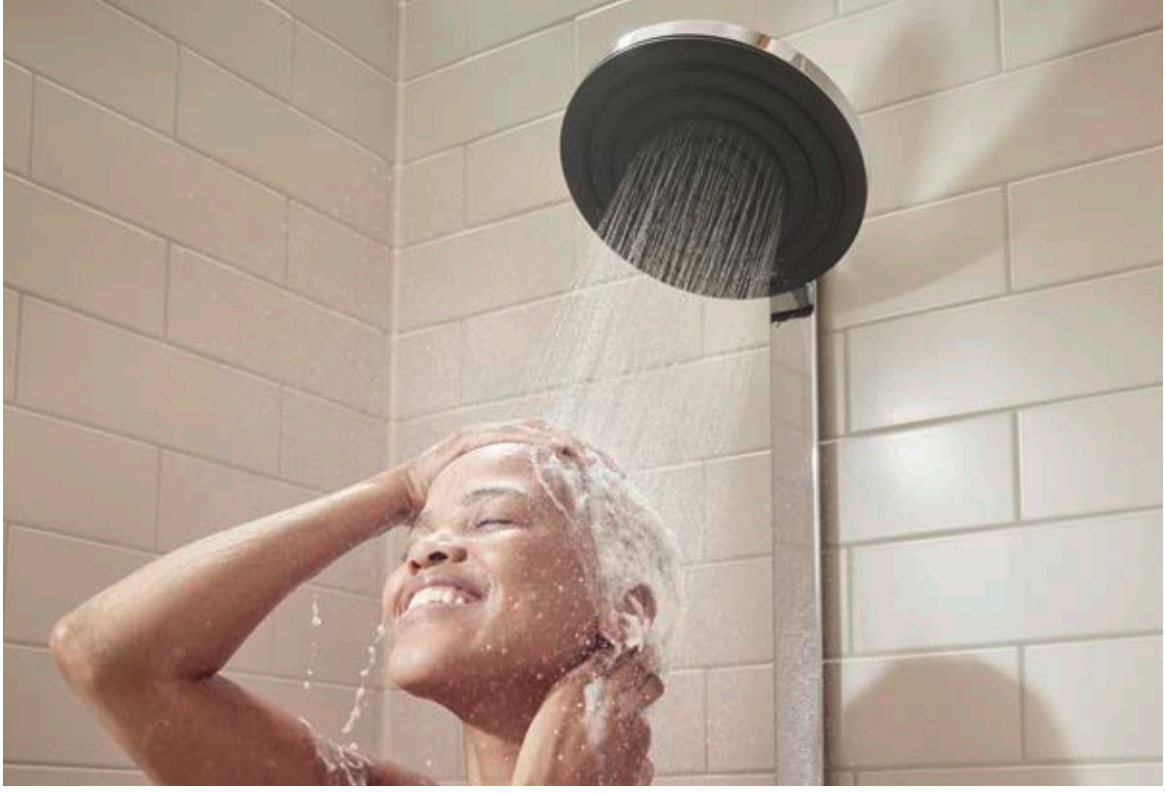

EcoSmart teknolojimiz sayesinde duş alırken vicdanınız da rahat etsin

EcoSmart teknolojimizi tercih edin ve hem sudan hem de enerjiden tasarruf edin. Üstelik alışmış olduğunuz duş keyfinden ödün vermeden. EcoSmart su tüketimini %60'a kadar azaltır ve bu sayede sürdürülebilir tasarruf sağlar. Pulsify S, EcoSmart sayesinde güvenilir bir yatırıma dönüşür. Entegre edilmiş sıcaklık ve hacim kontrolü ile beraber, değerli su kaynaklarımızın tadını en güzel şekilde ve sorumluluk bilinciyle çıkarın.