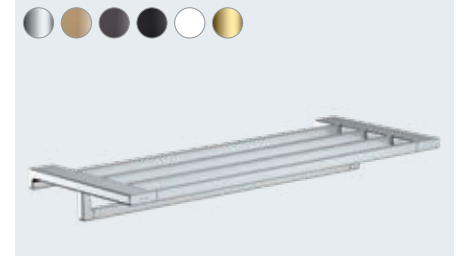

AddStoris
Raflı havluluk
41751, -000, -140, -340, -670, -700, -990