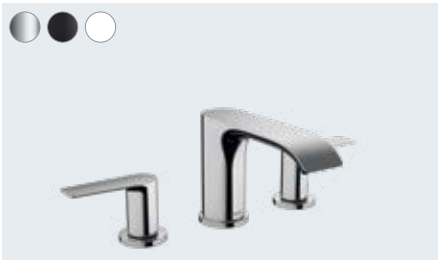

Vivenis

3-Delikli lavabo bataryası 90 kumandalı
75033, -000, -670, -700