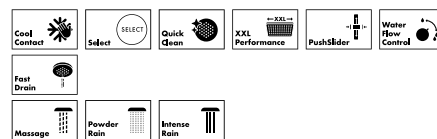

01/2023'den itibaren