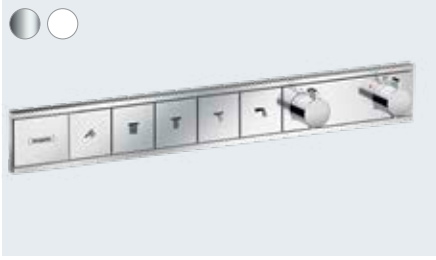

RainSelect

Ankastre Termostat 5 çıkış için
15384, -000, -700

İç set 5 çıkış için (resmiyok)
15313180