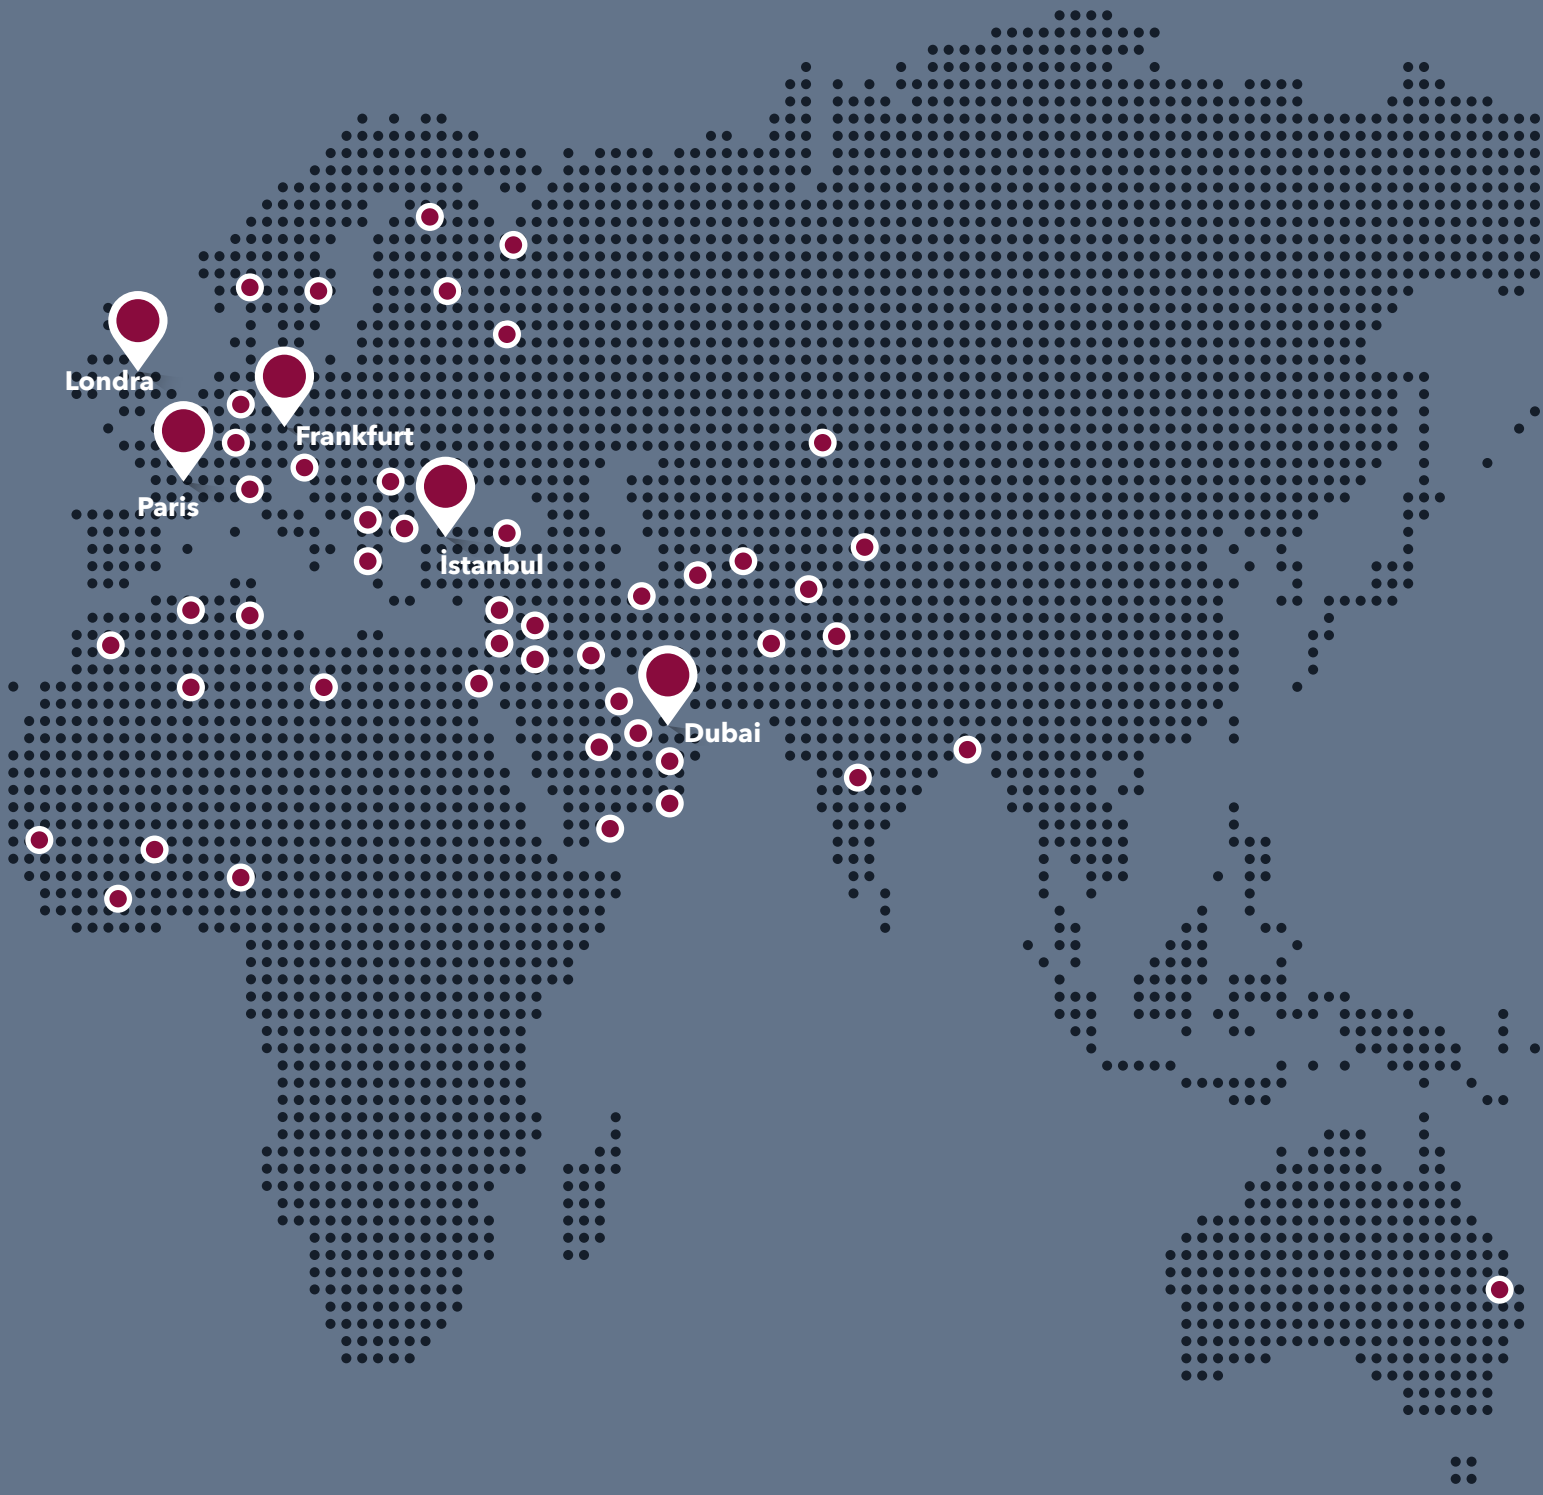

SERANİT UZMANLIK ve KALİTESİ DÜNYANIN HER YERİNDE

EXPERTISE AND QUALITY
OF SERANİT ALL AROUND
THE WORLD

60 ülkede 300'den fazla satış noktası.

Over 300 points of sale in 60 countries.

Seranit'in üstün teknolojisi ve kalitesi ile üretilen geniş ürün yelpazesini, yurt içinde ve 60 ülkede 300'den fazla satış noktası ile dünyanın her yerine taşıyoruz.

We present a wide range of products manufactured with the superior technology and quality of Seranit through over 300 points of sale in 60 countries around the world.

seranit

30 yıldır üstün kalitesi ile ilklerin öncüsü.