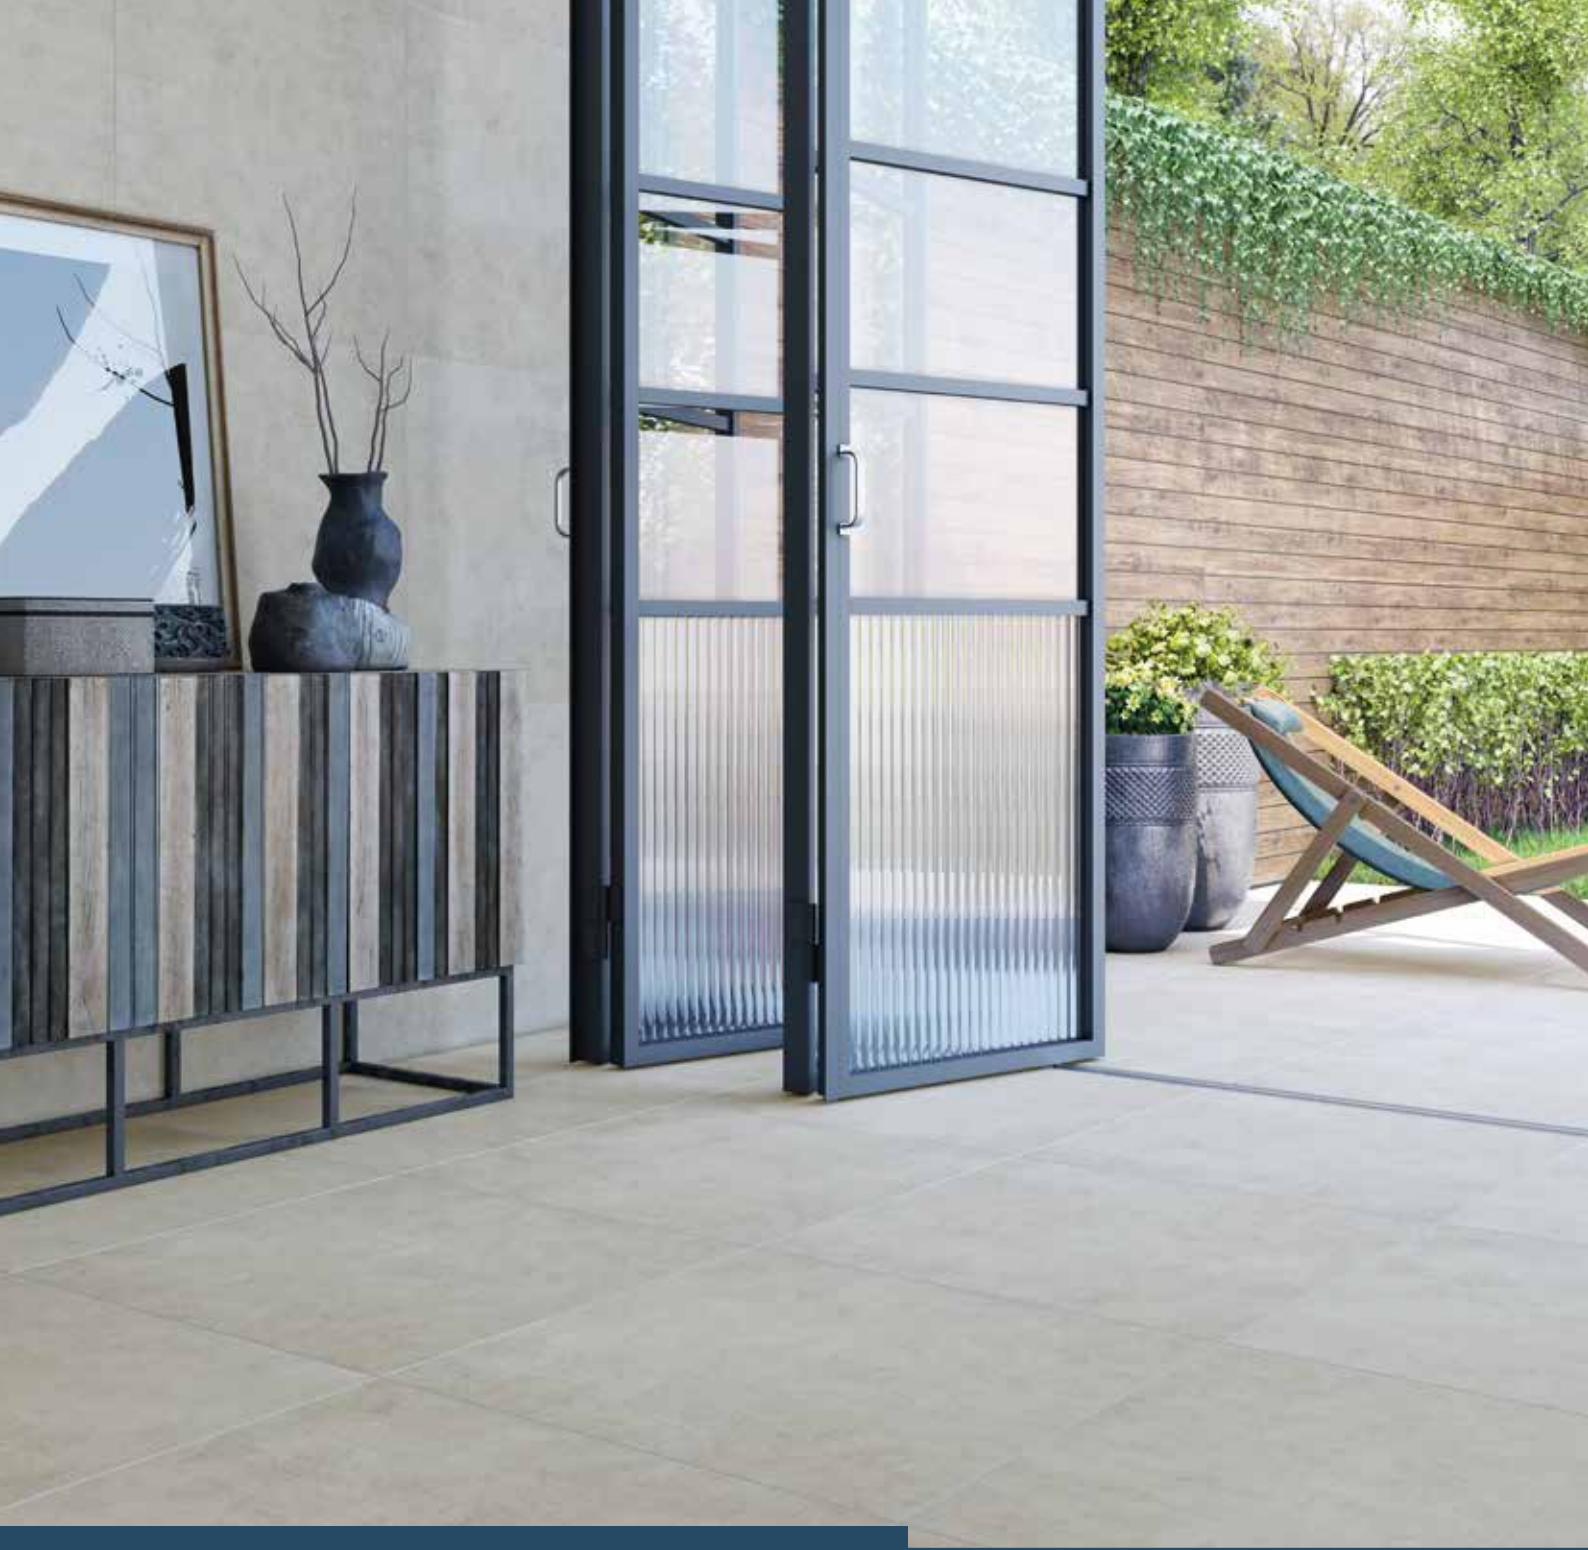

HOMOJEN

HOMOGENEUS