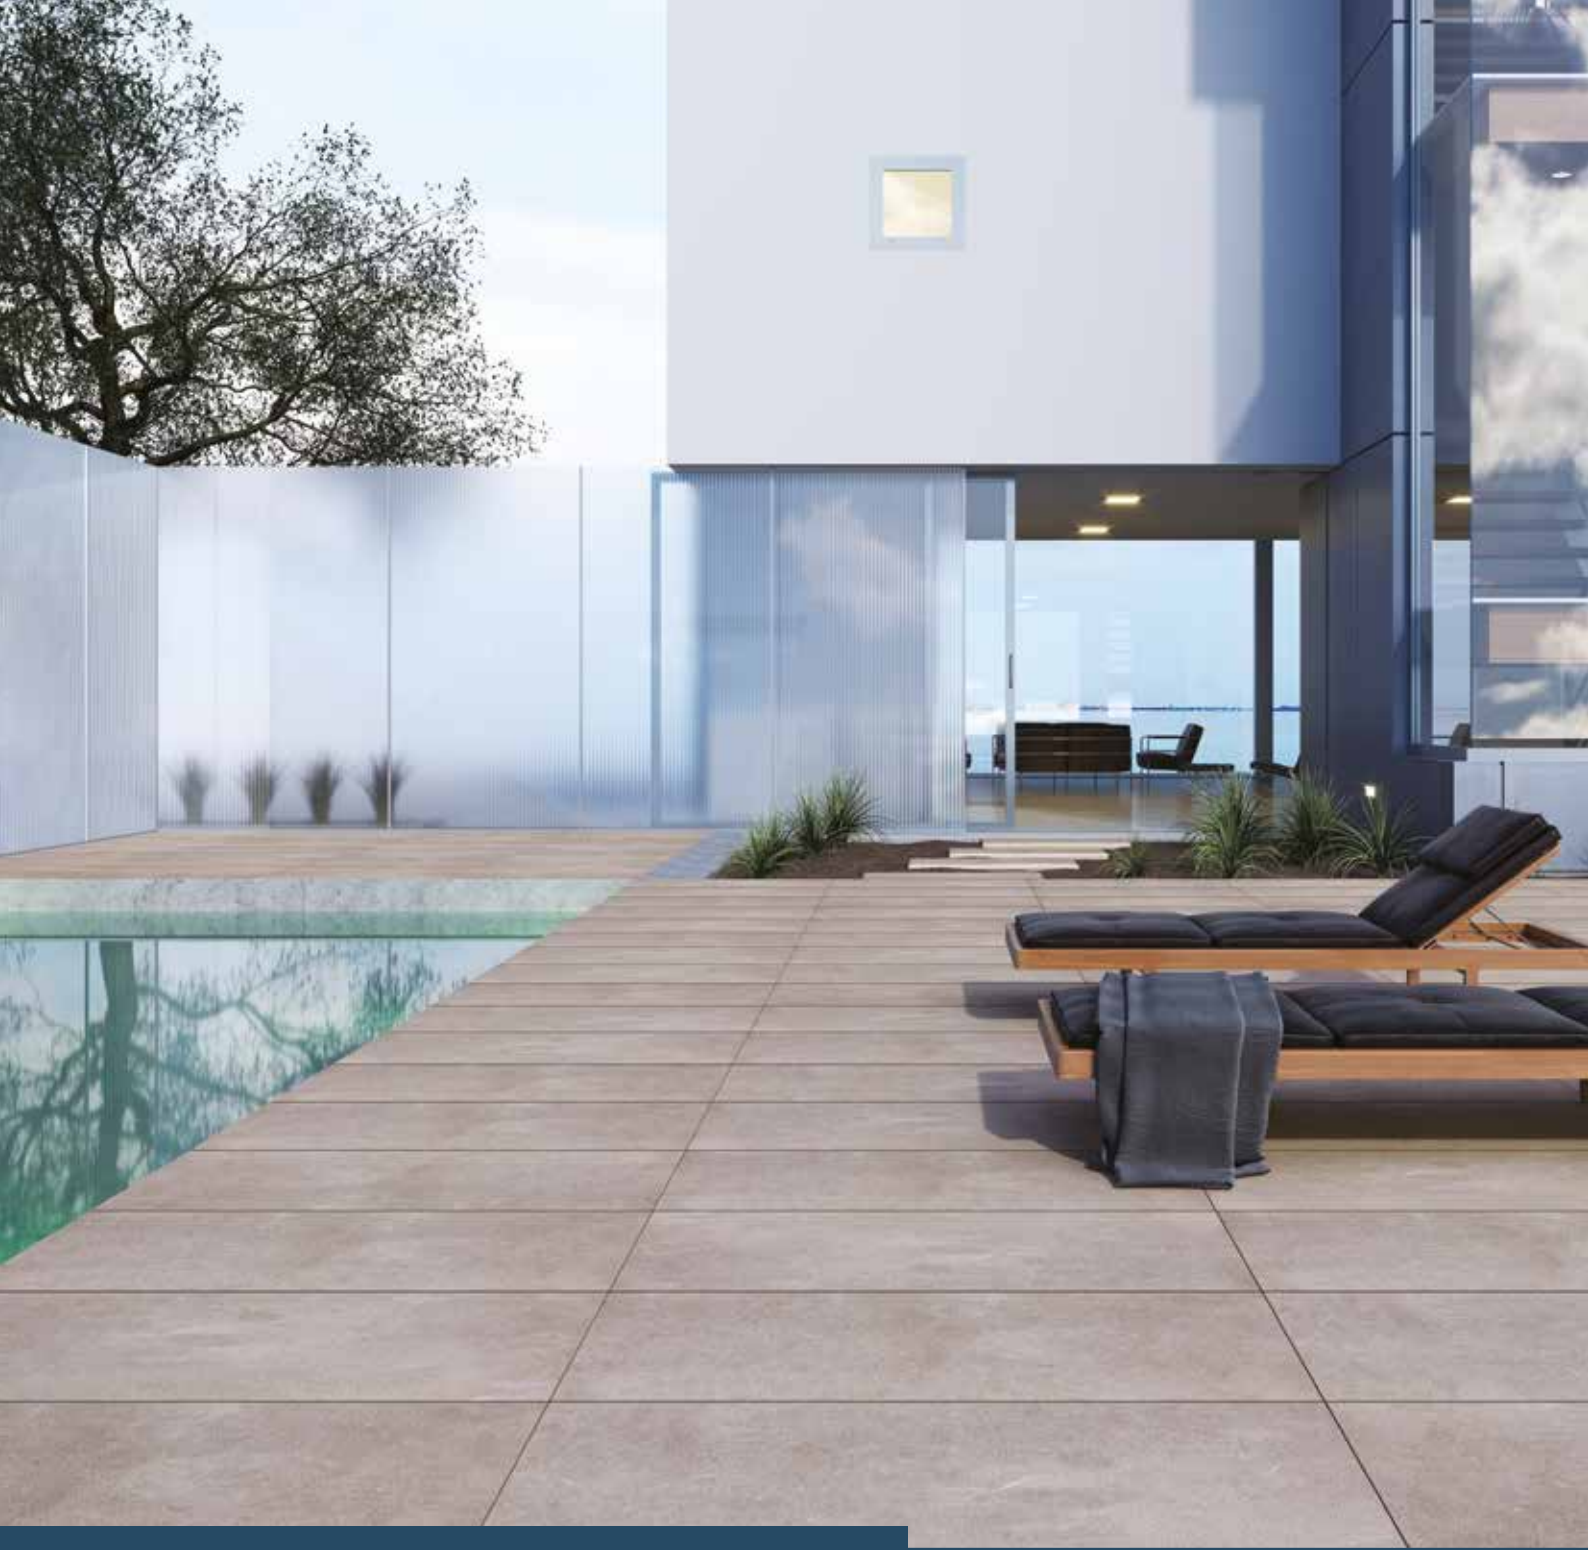

TAŞ

STONE

Reyka
60x120 cm
Gri / Grey
Mat/Matt

Limestone

60x120 cm / 24"x48"
Mat / Matt

Kullanım Alanları / Usage Areas

Beyaz / White

Sand