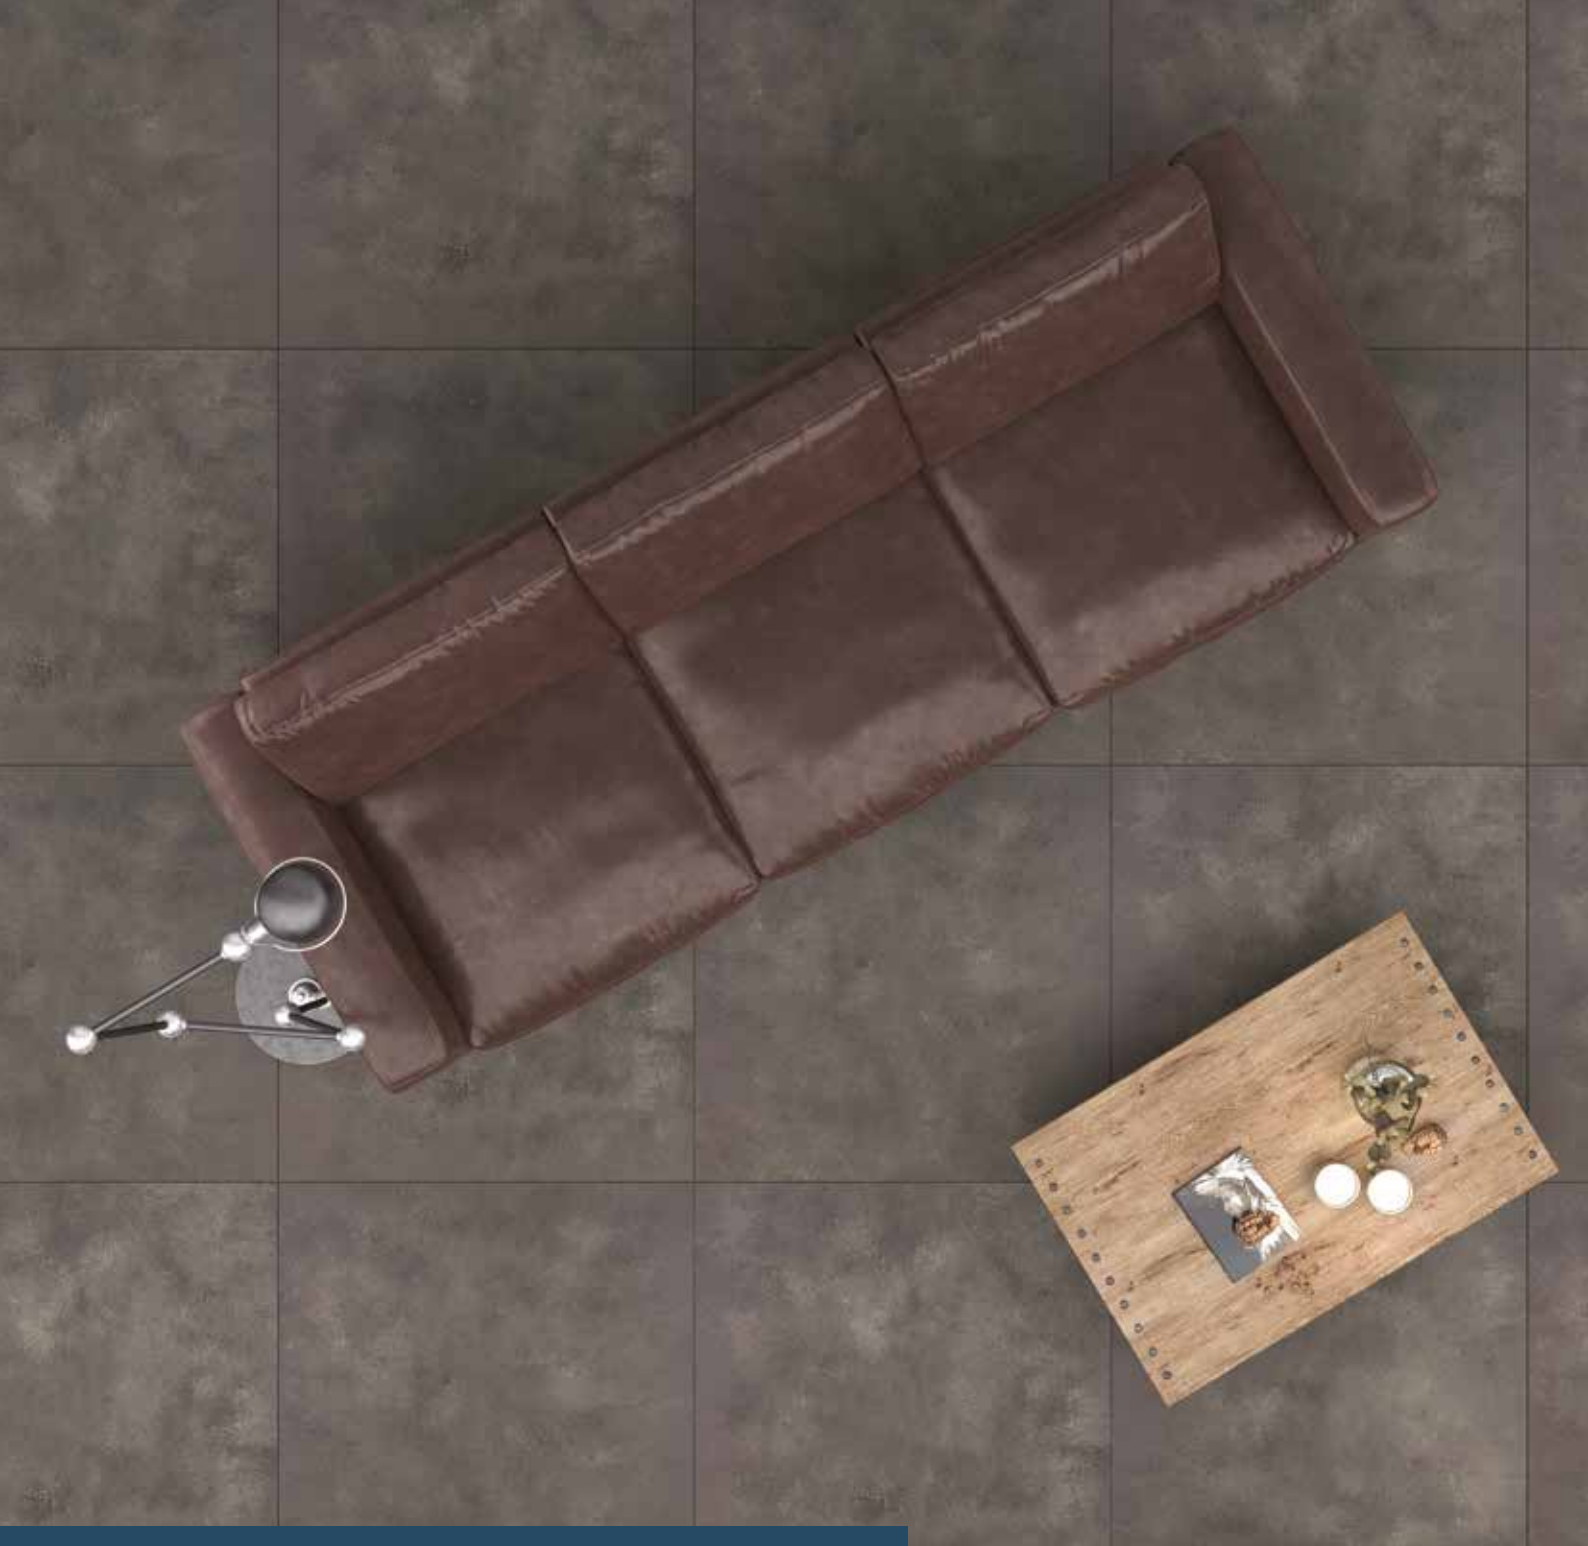

Icon

60x120 cm / 24"x48" - 90x90 cm / 35"x35"
70x70 cm / 28"x28" Mat / Matt

Kullanım Alanları / Usage Areas

Beyaz / White

Bej / Beige

Gri / Grey

Antrasit / Anthracite

TEKNIK PORSELEN