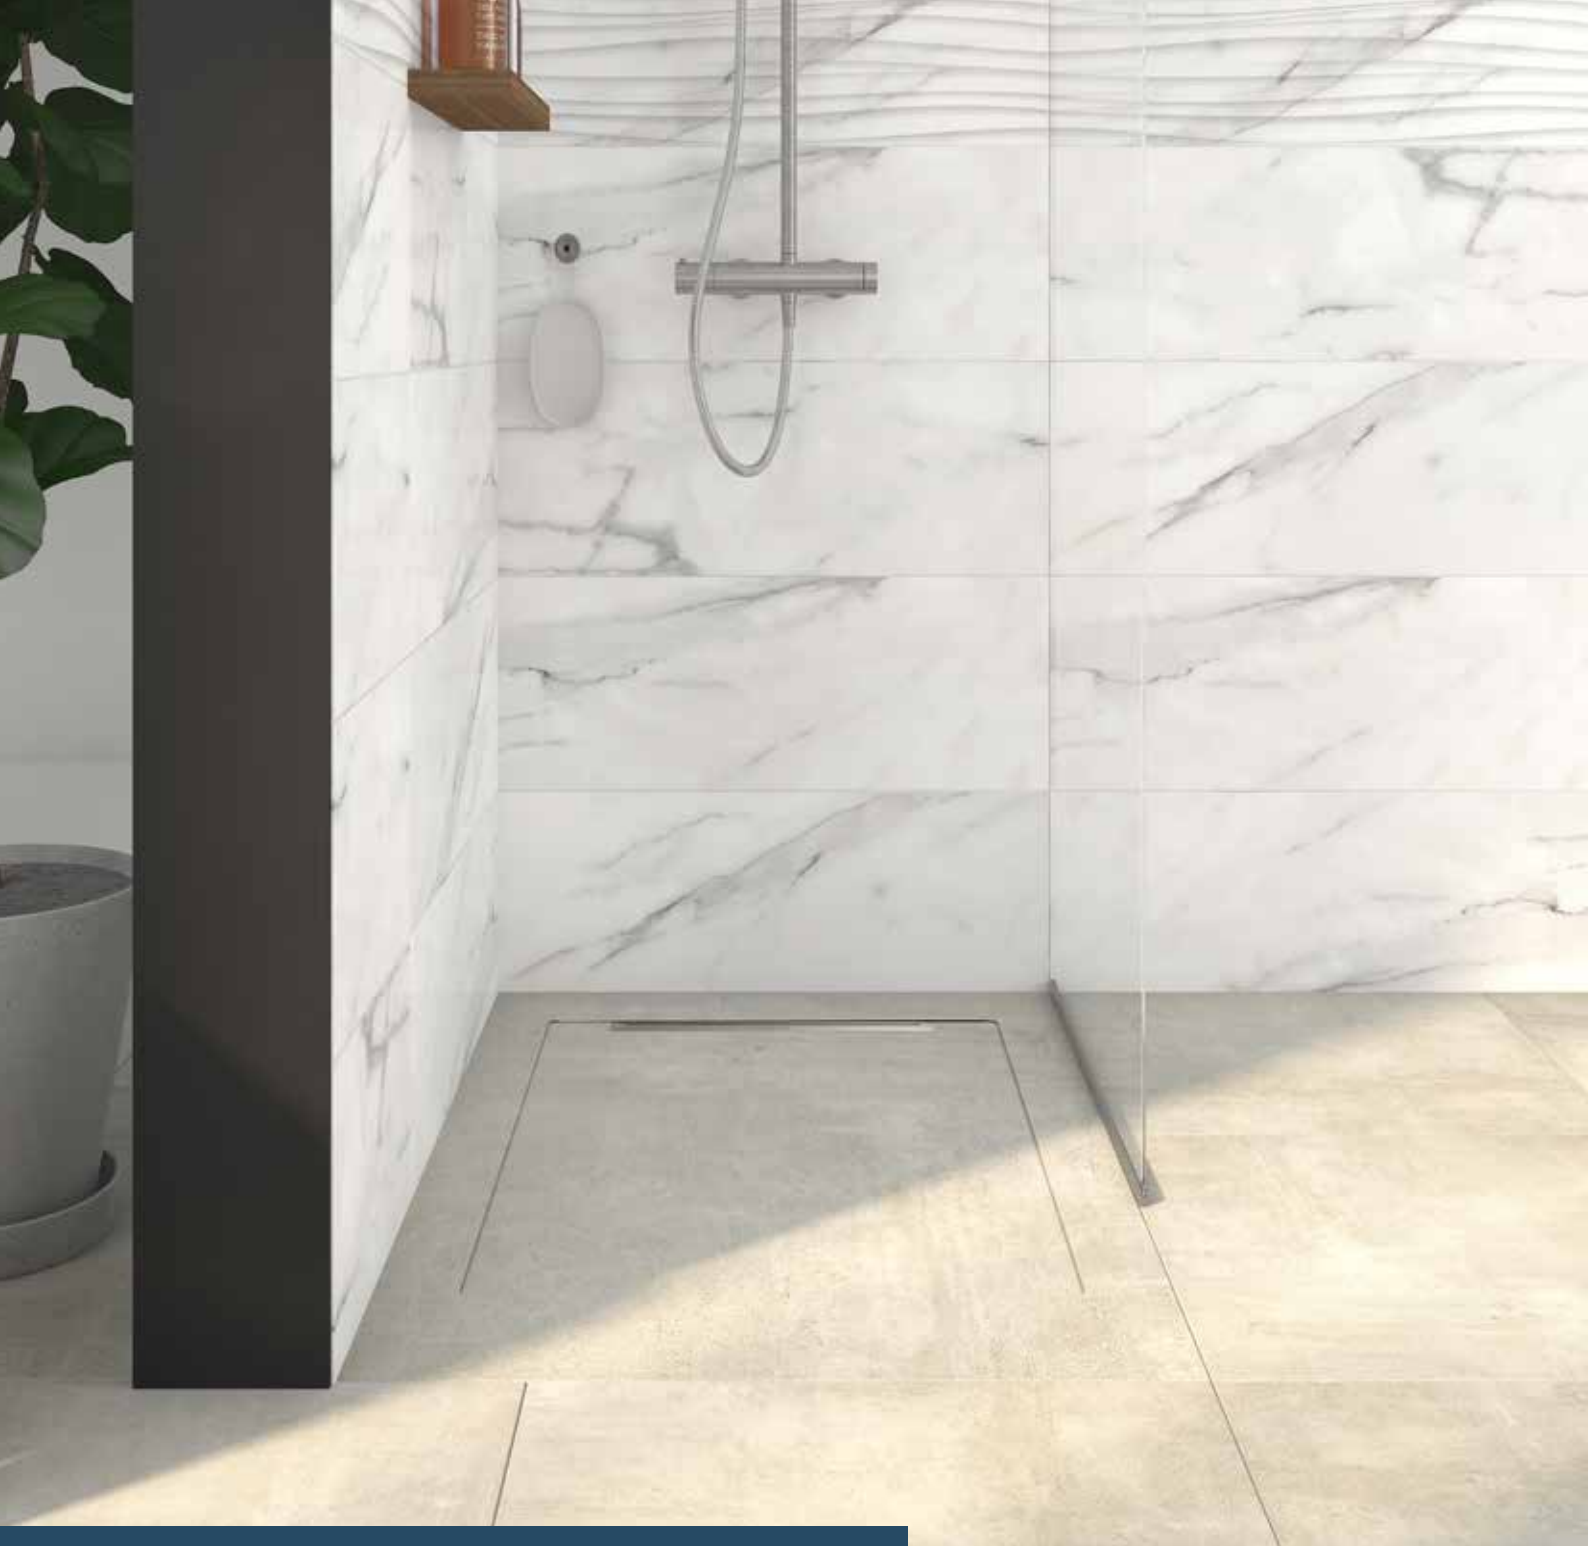

Altın / Gold
Yer / Floor
60x60 cm / 24"x24"
Parlak / Glossy

AQUANIT
PORSELEN DUŞ KAROSU
PORCELAIN SHOWER TILE

Banyolarda hijyene giden en kolay yol.

The easiest way to hygiene in bathrooms.

Daha konforlu bir yaşam için daha işlevsel çözümler bulmak, iyi tasarımlar kullanmak herkesin temel ihtiyacı. Banyolarda yaşanan kazaların büyük bir kısmı ayak kaymaları ya da yıkanma alanına girerken atılan o büyük adımlardan kaynaklanıyor.