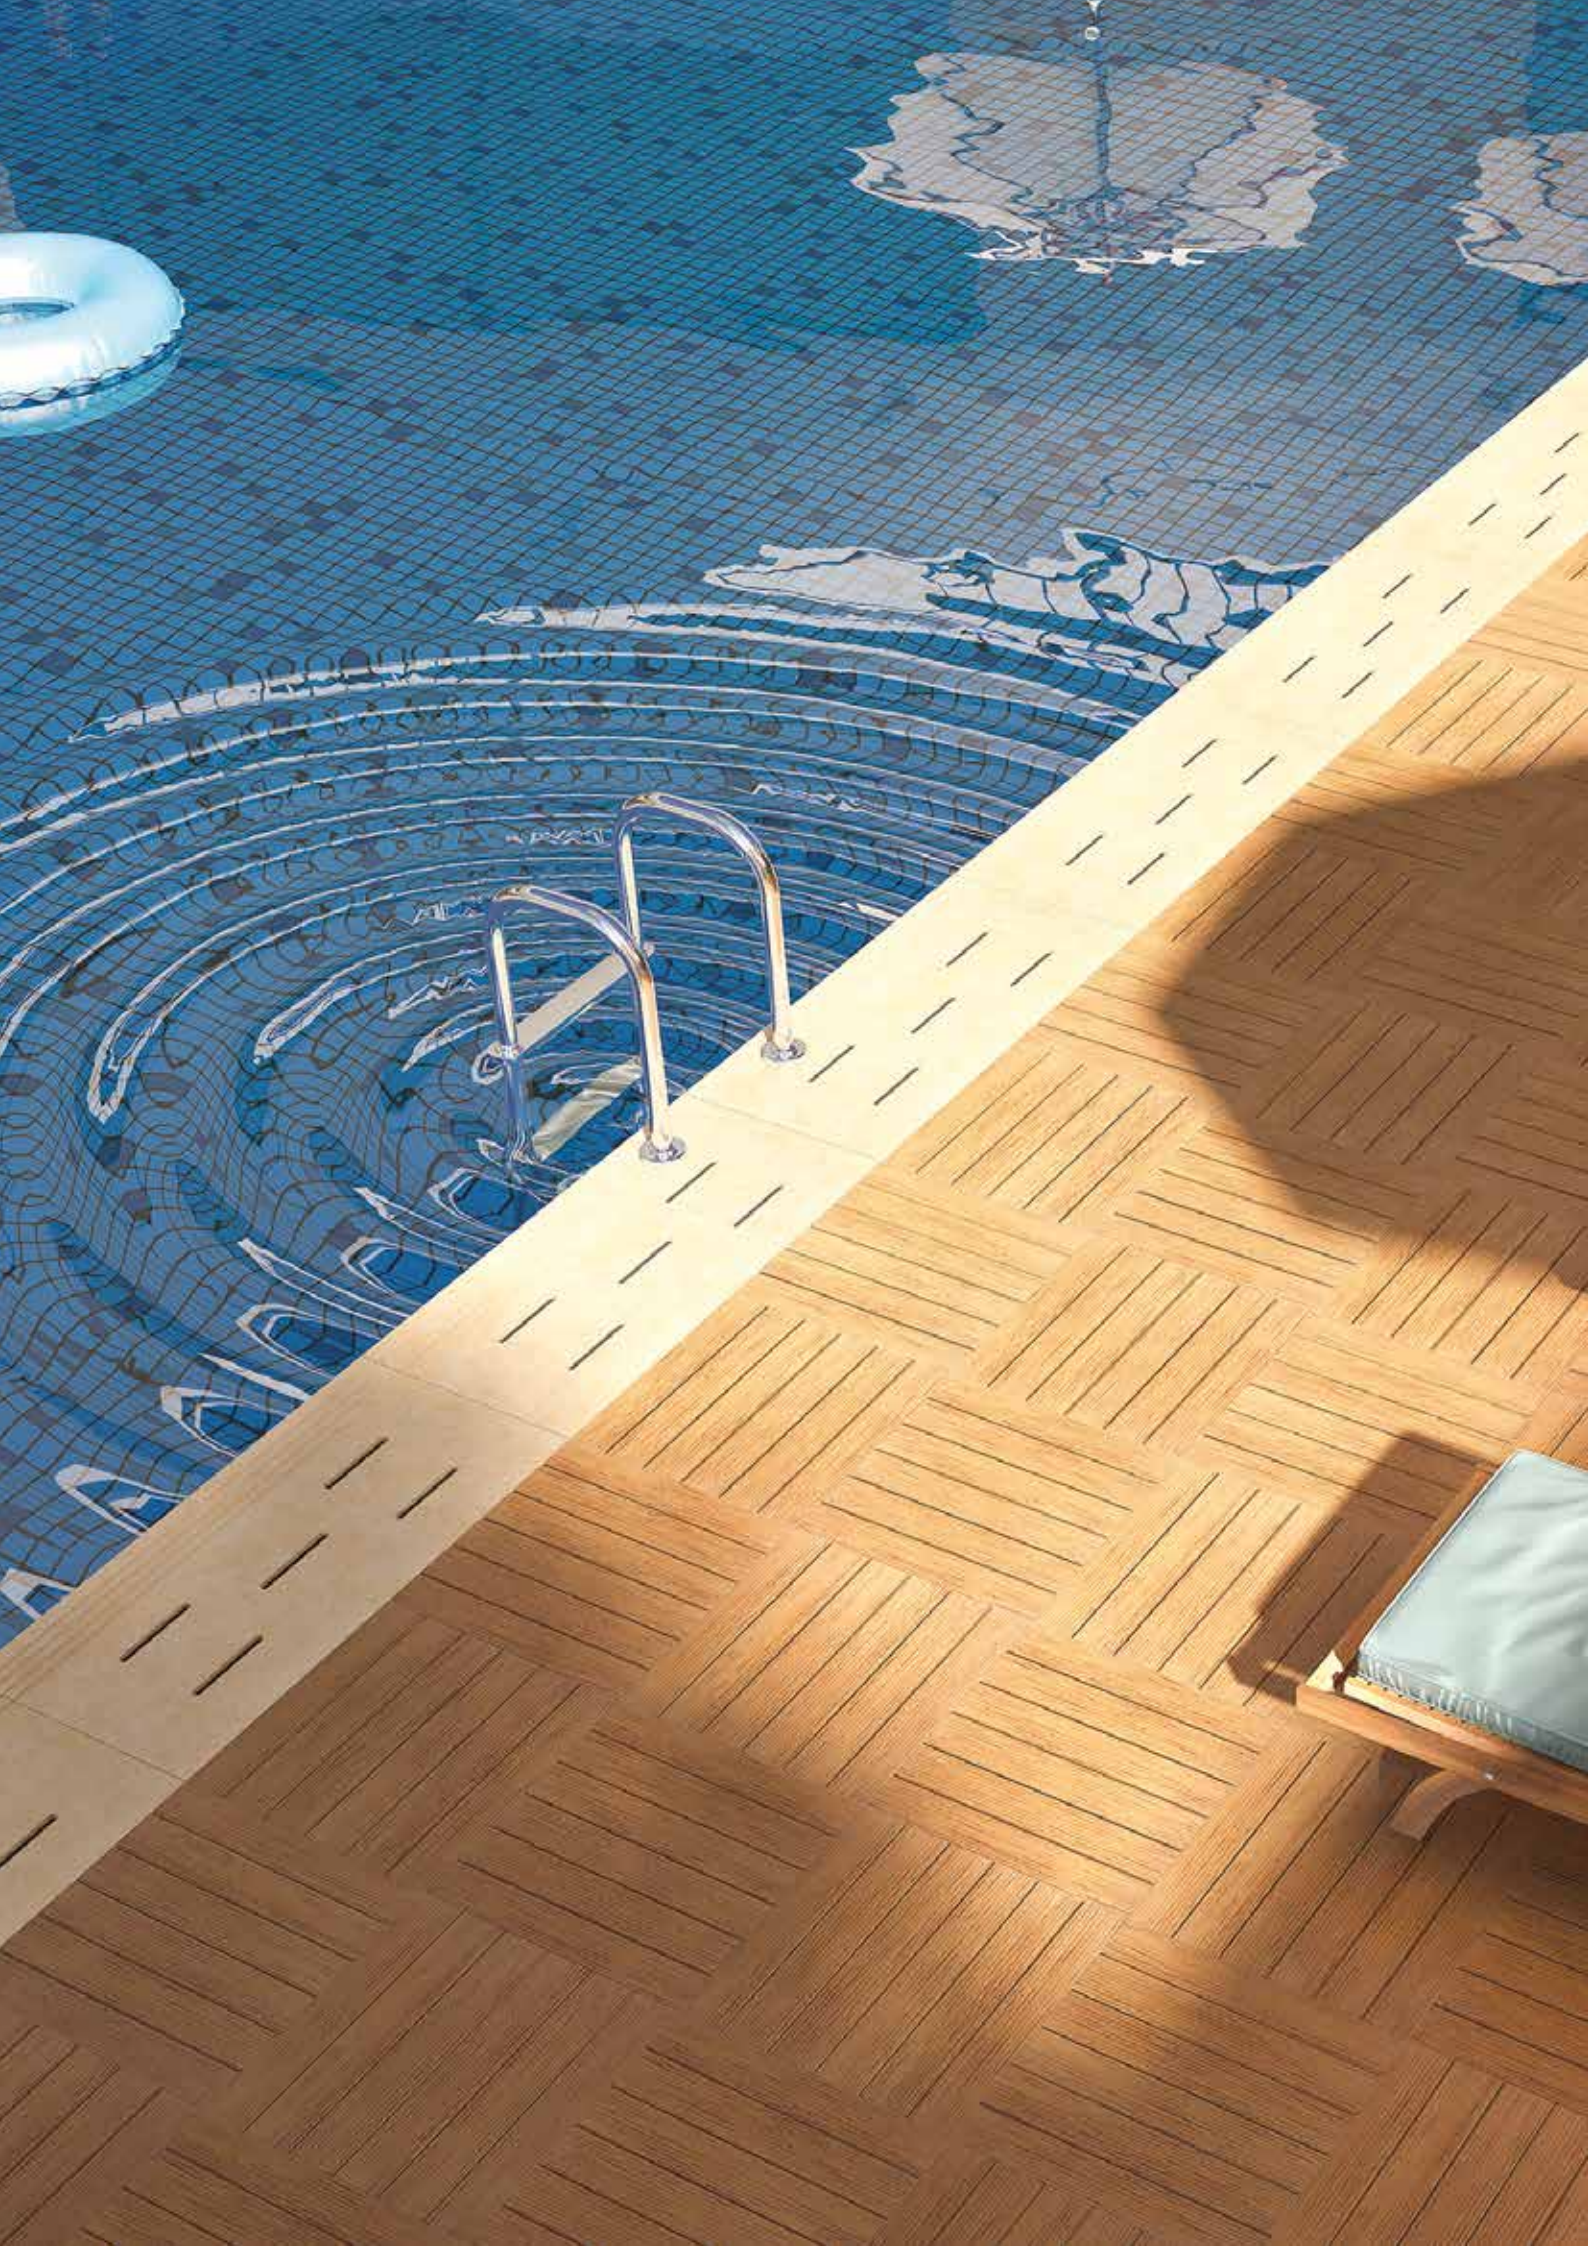

30x60 cm
Gri/Grey
Mat/Matt

Spectra

10x30 cm
Mavi/Blue
Sarı/Yellow
Parlak/Glossy

Mold

90x90 cm
Basalt
Mat/Matt

Deckwood

60x60 cm

Teak