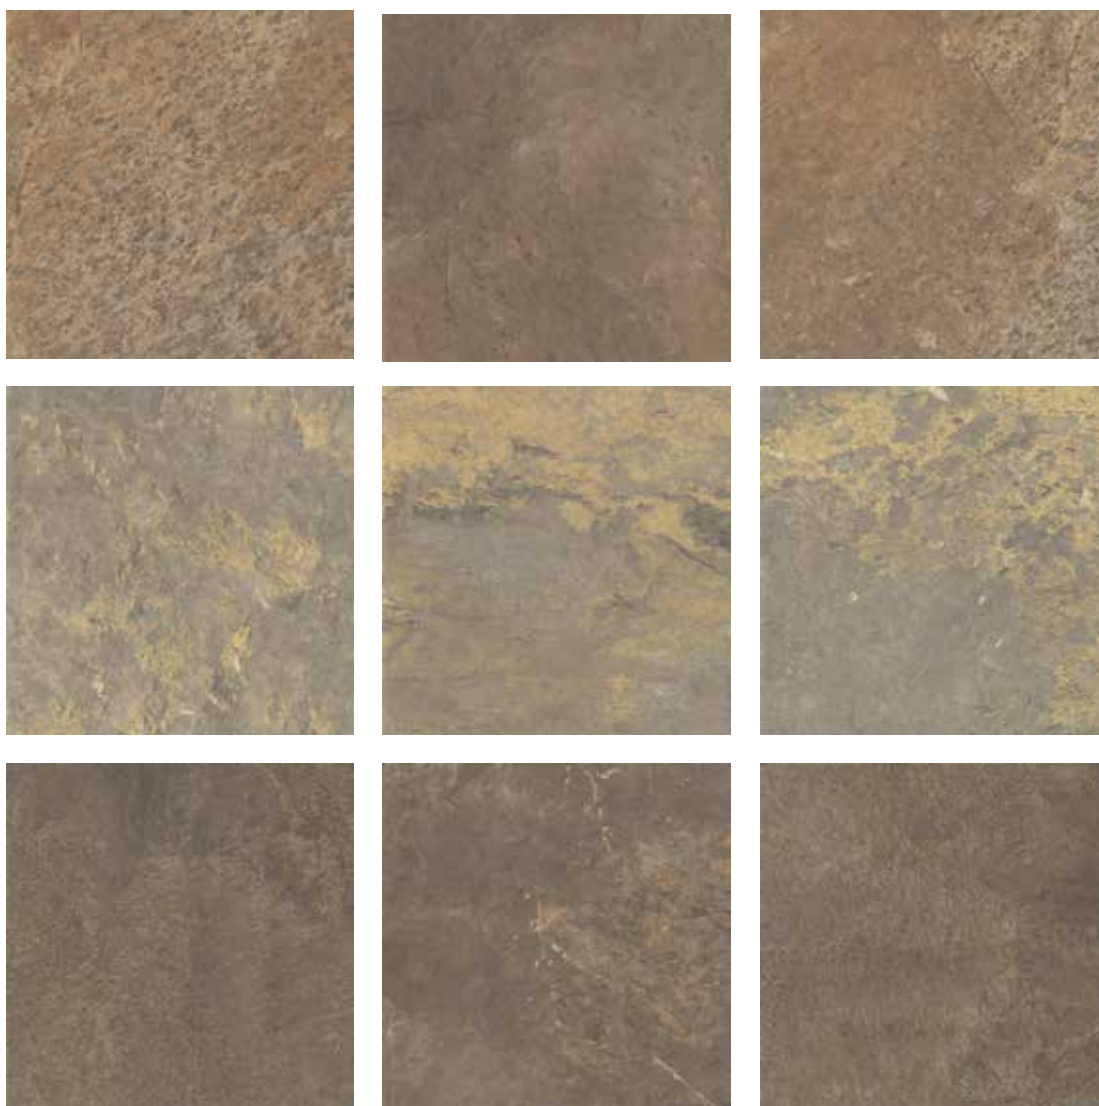

20x20 cm / 8"x8" / Grey - Matt

20x20 cm / 8"x8" / Taupe - Matt

20x20 cm / 8"x8" / Mix Decor - Matt

Usage Areas

**MICROMIX
BALI STONE**

GLAZED PORCELAIN

BALI STONE

20x20 cm/8"x8"/Mix Brown - Matt