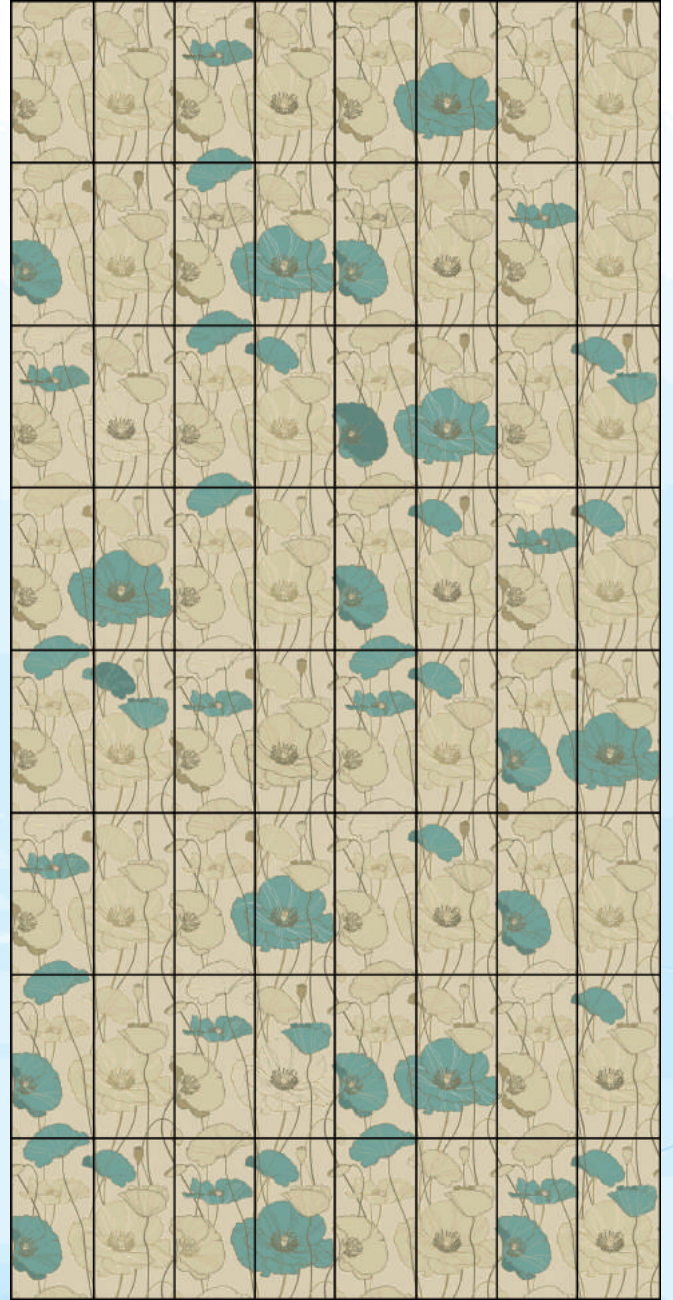

FS-079-1

100 x 200 cm

Tüm dekoratif panolar istenilen ebatlara göre hazırlanabilir. Görsellerde kullanılan karo ebadı 12,5x25 cm'dir. Katalogdaki görsel ile üretim de çıkan görsel arasında ton farkı olabilir.

All decorative panels can be adapted to individual sizes. The dimensions of the tiles in the visuals are 12.5x25 cm. Color shades of the actual products may differ from those of their visuals in the catalog.

Все декоративные панели могут быть подгонены по индивидуальным размерам. Размеры плиток под изображение 12.5x25 см. Оттенки цветов продукции в действительности может отличаться от изображения в каталоге.