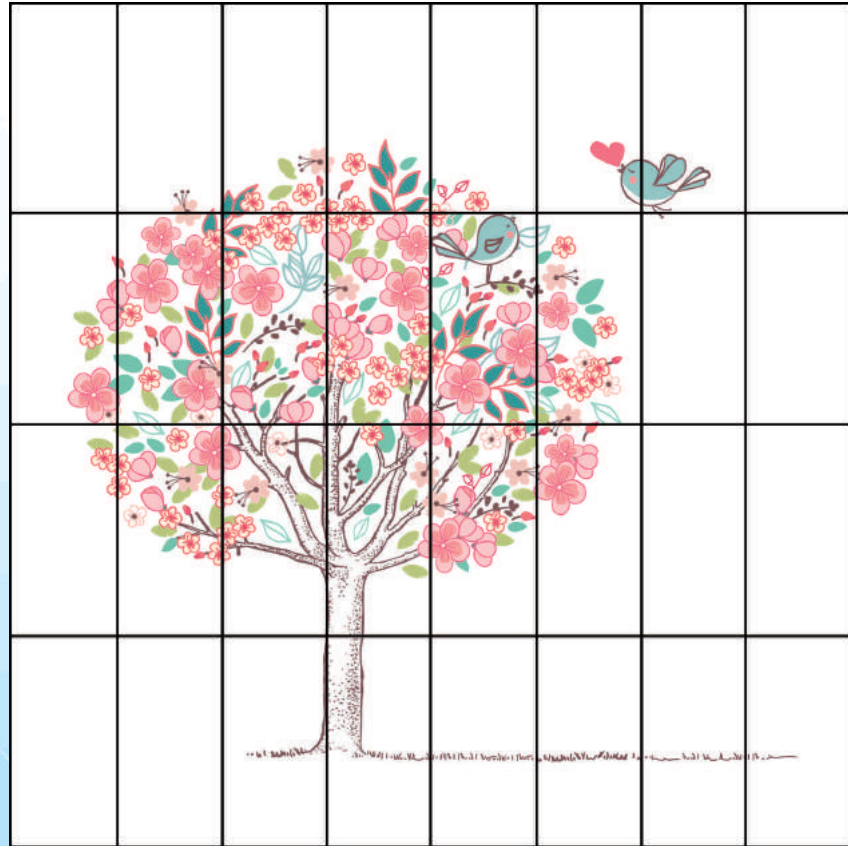

FS-119

Tüm dekoratif panolar istenilen ebatlara göre hazırlanabilir. Görsellerde kullanılan karo ebadı 12,5x25 cm'dir. Katalogdaki görsel ile üretim de çıkan görsel arasında ton farkı olabilir.

All decorative panels can be adapted to individual sizes. The dimensions of the tiles in the visuals are 12,5x25 cm.

Color shades of the actual products may differ from those of their visuals in the catalog.

Все декоративные панели могут быть подгонены по индивидуальным размерам. Размеры плиток под изображение 12,5x25 см. Оттенки цветов продукции в действительности может отличаться от изображения в каталоге.