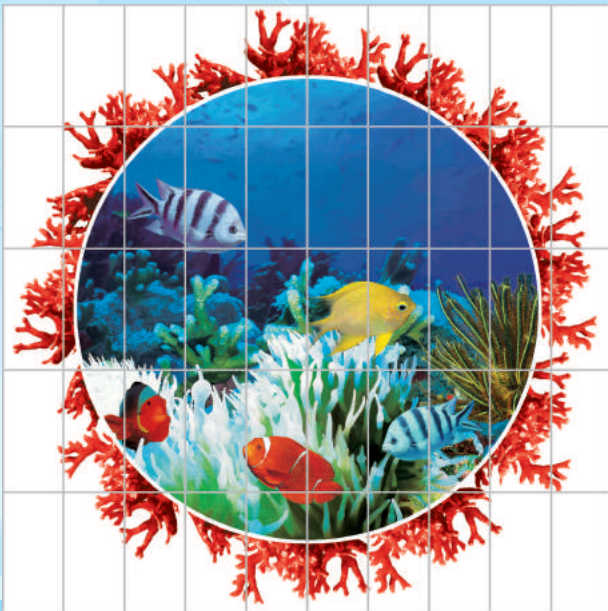

FS-004

130 x 130 cm

FS-005

200 x 200 cm