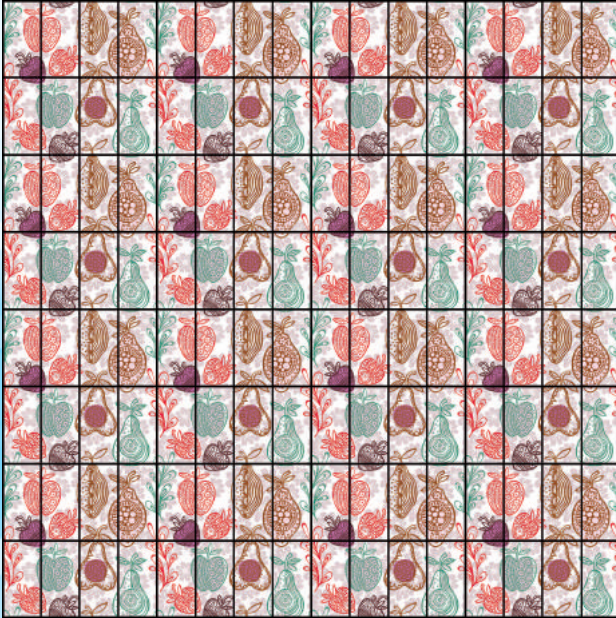

FS-116

Tüm dekoratif panolar istenilen ebatlara göre hazırlanabilir. Görsellerde kullanılan karo ebadı 12,5x25 cm'dir. Katalogdaki görsel ile üretim de çıkan görsel arasında ton farkı olabilir.

All decorative panels can be adapted to individual sizes. The dimensions of the tiles in the visuals are 12.5x25 cm. Color shades of the actual products may differ from those of their visuals in the catalog.

Все декоративные панели могут быть подгонены по индивидуальным размерам. Размеры плиток под изображение 12.5x25 см. Оттенки цветов продукции в действительности может отличаться от изображения в каталоге.