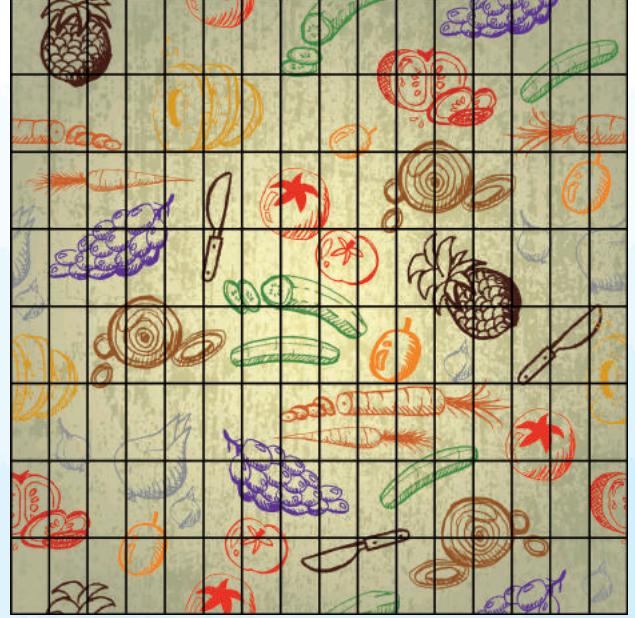

FS-115

Tüm dekoratif panolar istenilen ebatlara göre hazırlanabilir. Görsellerde kullanılan karo ebadı 12,5x25 cm'dir. Katalogdaki görsel ile üretim de çıkan görsel arasında ton farkı olabilir.

All decorative panels can be adapted to individual sizes. The dimensions of the tiles in the visuals are 12.5x25 cm. Color shades of the actual products may differ from those of their visuals in the catalog.

Все декоративные панели могут быть подгонены по индивидуальным размерам. Размеры плиток под изображение 12.5x25 см. Оттенки цветов продукции в действительности может отличаться от изображения в каталоге.