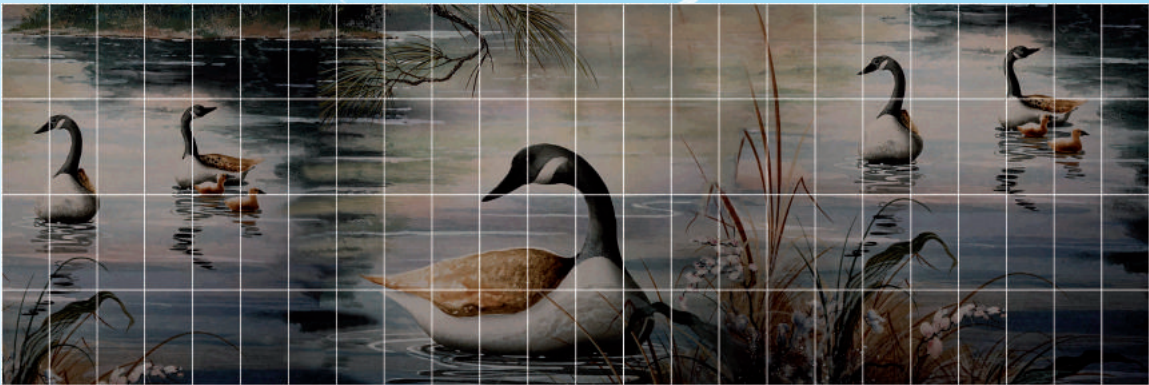

FS-069

300 x 100 cm

Görsellerde kullanılan karo ebadı 12,5x25 cm'dir. Katalogdaki görsel ile üretim de çıkan görsel arasında ton farkı olabilir.
The dimensions of the tiles in the visuals are 12.5x25 cm. Color shades of the actual products may differ from those of their visuals in the catalog.
Размеры плиток под изображение 12.5x25 см. Оттенки цветов продукции в действительности может отличаться от изображения в каталоге.