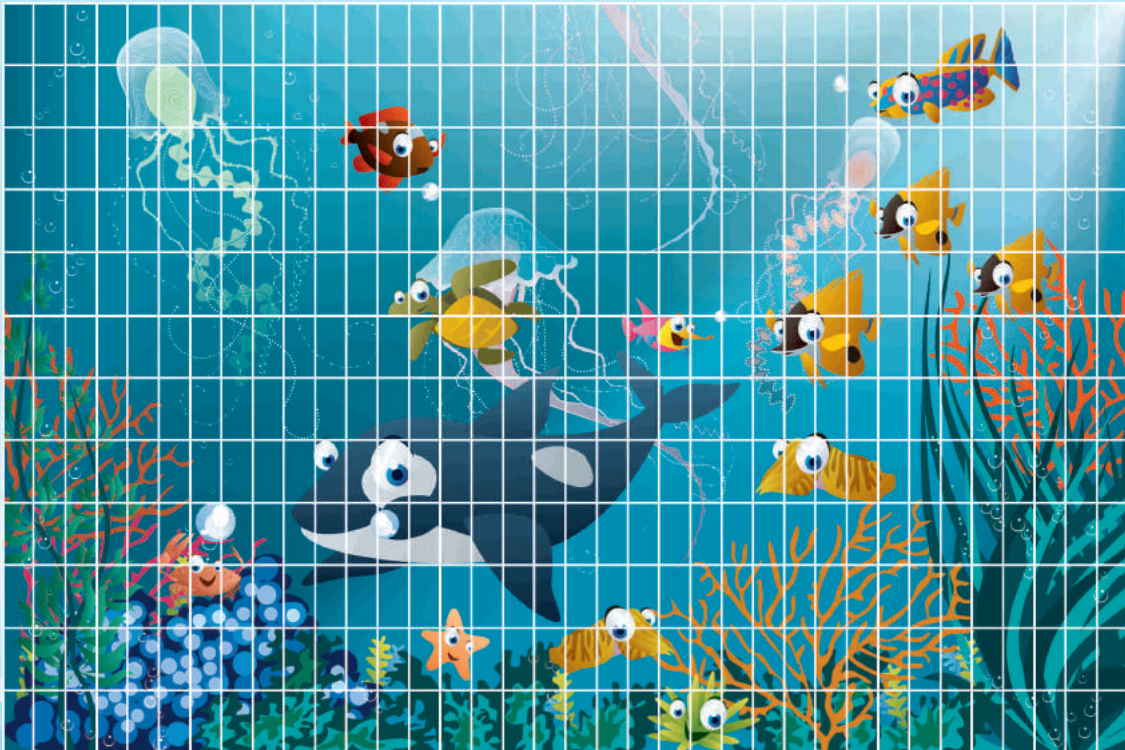

FS-094

450 x 300 cm

Görsellerde kullanılan karo ebadı 12,5x25 cm'dir. Katalogdaki görsel ile üretim de çıkan görsel arasında ton farkı olabilir.
The dimensions of the tiles in the visuals are 12.5x25 cm. Color shades of the actual products may differ from those of their visuals in the catalog.
Размеры плиток под изображение 12.5x25 см. Оттенки цветов продукции в действительности может отличаться от изображения в каталоге.