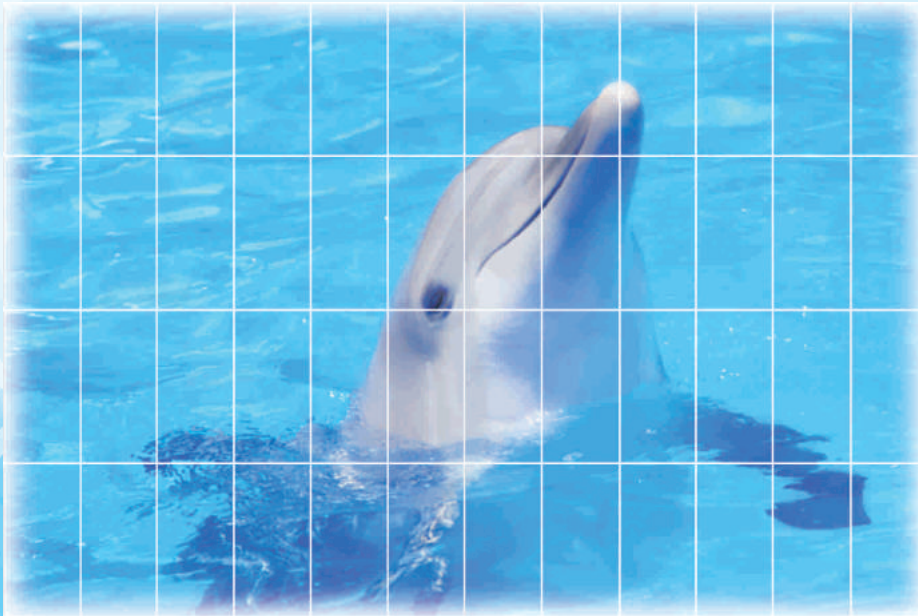

FS-014

150 x 100 cm

Görsellerde kullanılan karo ebadı 12,5x25 cm'dir. Katalogdaki görsel ile üretim de çıkan görsel arasında ton farkı olabilir.
The dimensions of the tiles in the visuals are 12,5x25 cm. Color shades of the actual products may differ from those of their visuals in the catalog.
Размеры плиток под изображение 12,5x25 см. Оттенки цветов продукции в действительности может отличаться от изображения в каталоге.