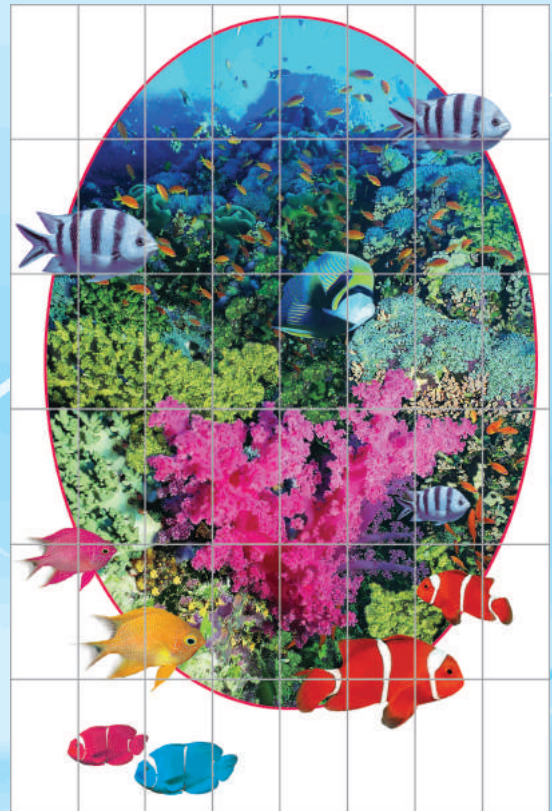

Görsellerde kullanılan karo ebadı 12,5x25 cm'dir. Katalogdaki görsel ile üretim de çıkan görsel arasında ton farkı olabilir.
The dimensions of the tiles in the visuals are 12,5x25 cm. Color shades of the actual products may differ from those of their visuals in the catalog.
Размеры плиток под изображение 12,5x25 см. Оттенки цветов продукции в действительности может отличаться от изображения в каталоге.

FS-006

300 x 150 cm

FS-004

130 x 130 cm

FS-005

200 x 200 cm

FS-012

100 x 150 cm

Görsellerde kullanılan karo ebadı 12,5x25 cm'dir. Katalogdaki görsel ile üretim de çıkan görsel arasında ton farkı olabilir.
The dimensions of the tiles in the visuals are 12.5x25 cm. Color shades of the actual products may differ from those of their visuals in the catalog.
Размеры плиток под изображение 12.5x25 см. Оттенки цветов продукции в действительности может отличаться от изображения в каталоге.