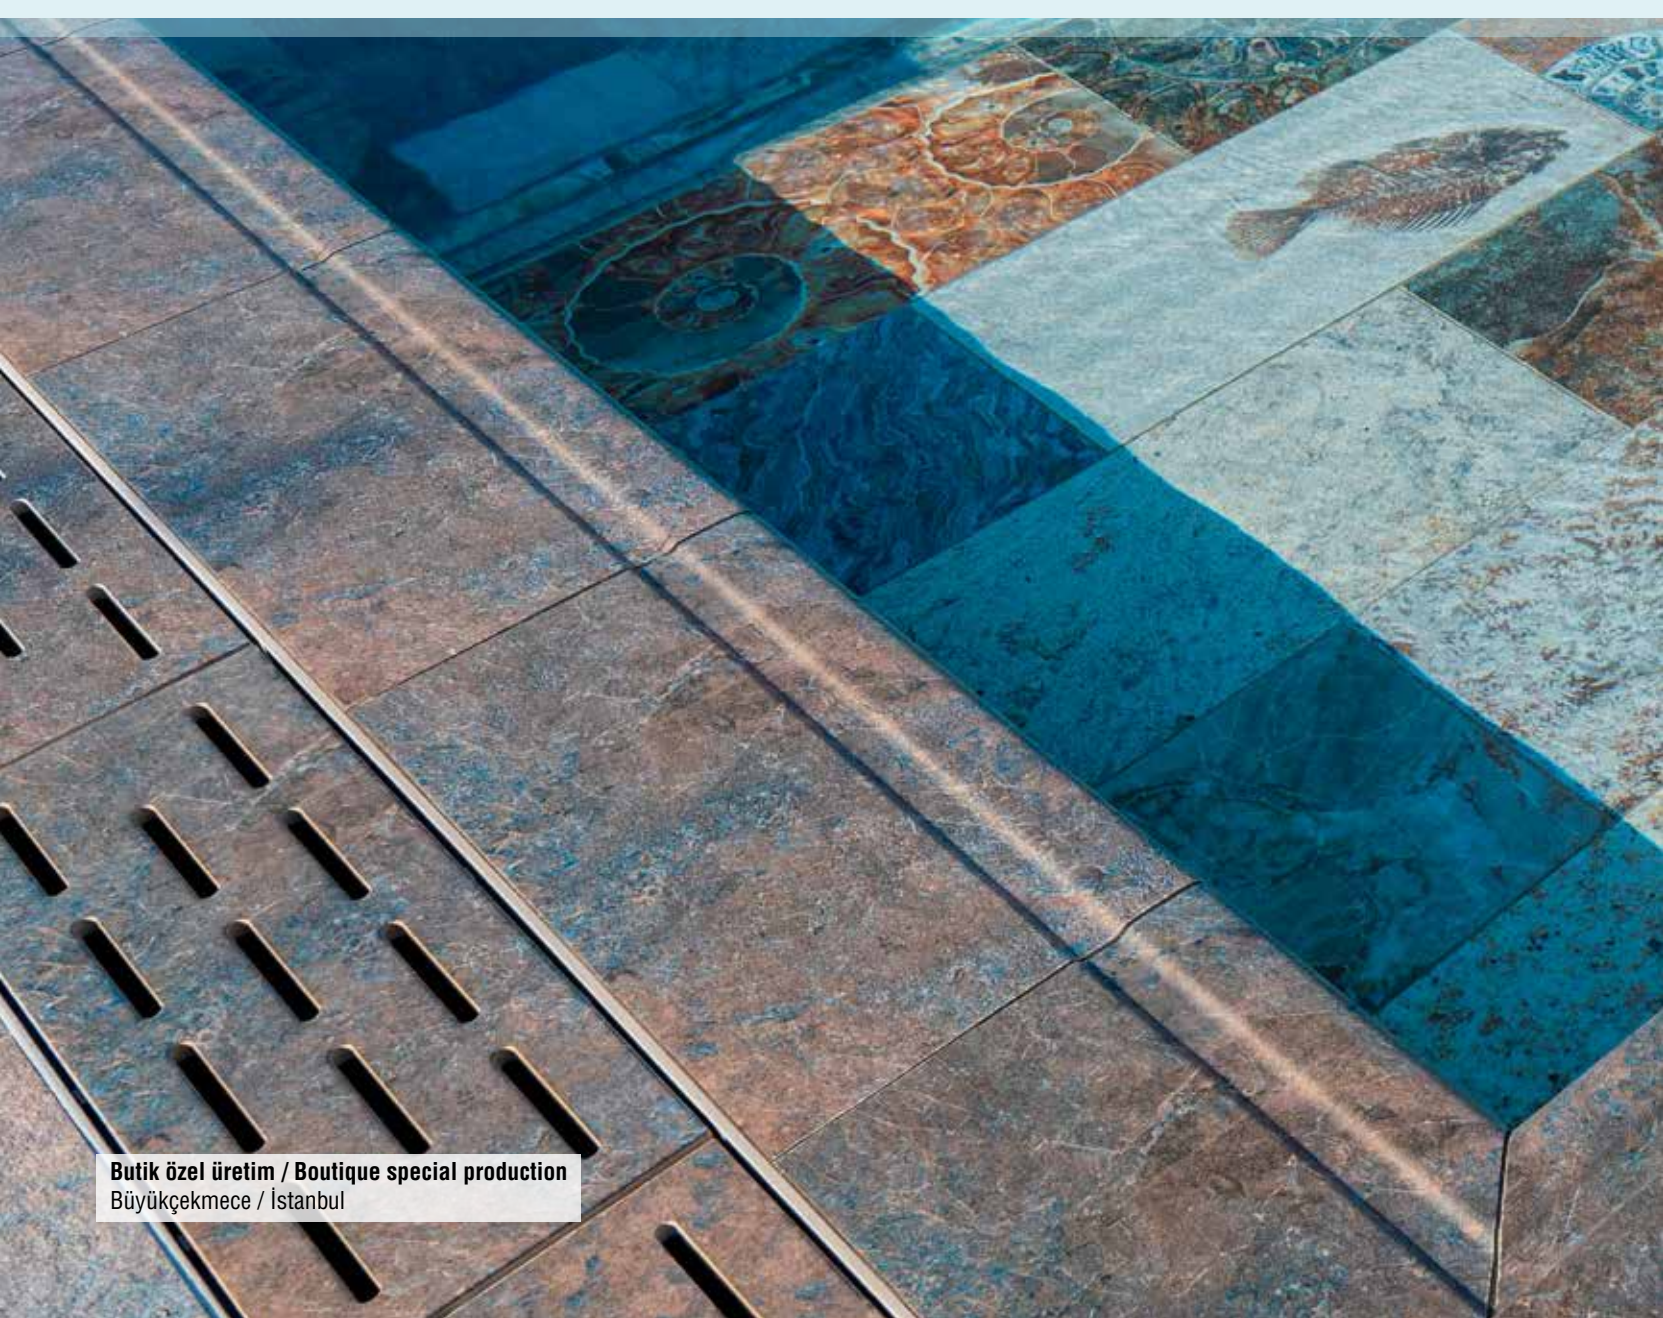

Butik özel üretim / Boutique special production
Büyükkçekmece / İstanbul

Tutamak Handle

Porselen Tutamak Köşeleri - *Porcelain Handle Corners*

90° Dış köşe
90° External Corner

90° İç köşe
90° Internal Corner