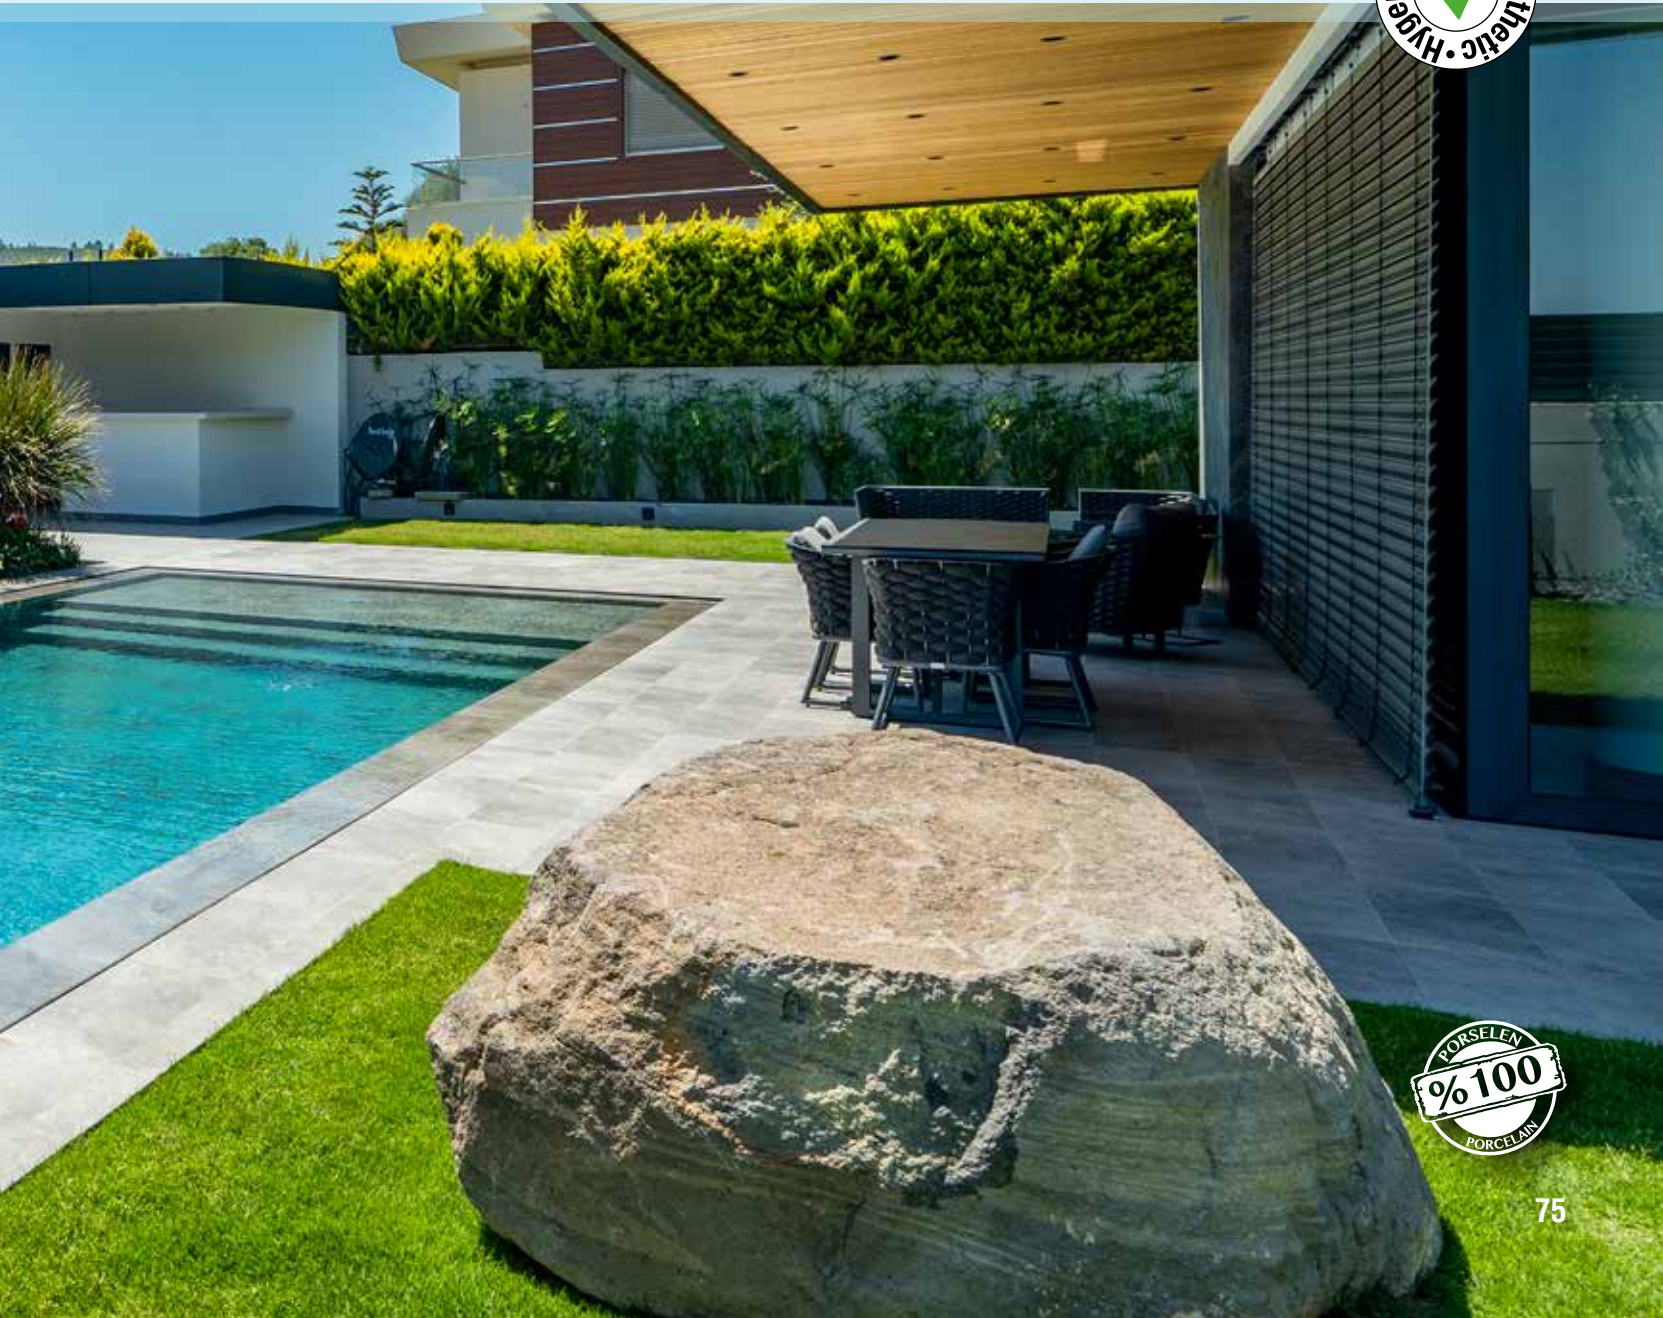

Çizgi Taşma Hidden Skimmer

Mimarların bahçe düzenine ve havuz çevresine uygun tasarladıkları çizgi taşmalı havuzlar için özel olarak üretilen porselen tutamak ve karolar muadillerine göre hem daha dayanıklı hem de daha hijyenik.

Porcelain handles and tiles specially produced for pools with hidden skimmer designed by architects in accordance with the garden layout and pool surroundings are both more durable and more hygienic than their counterparts.