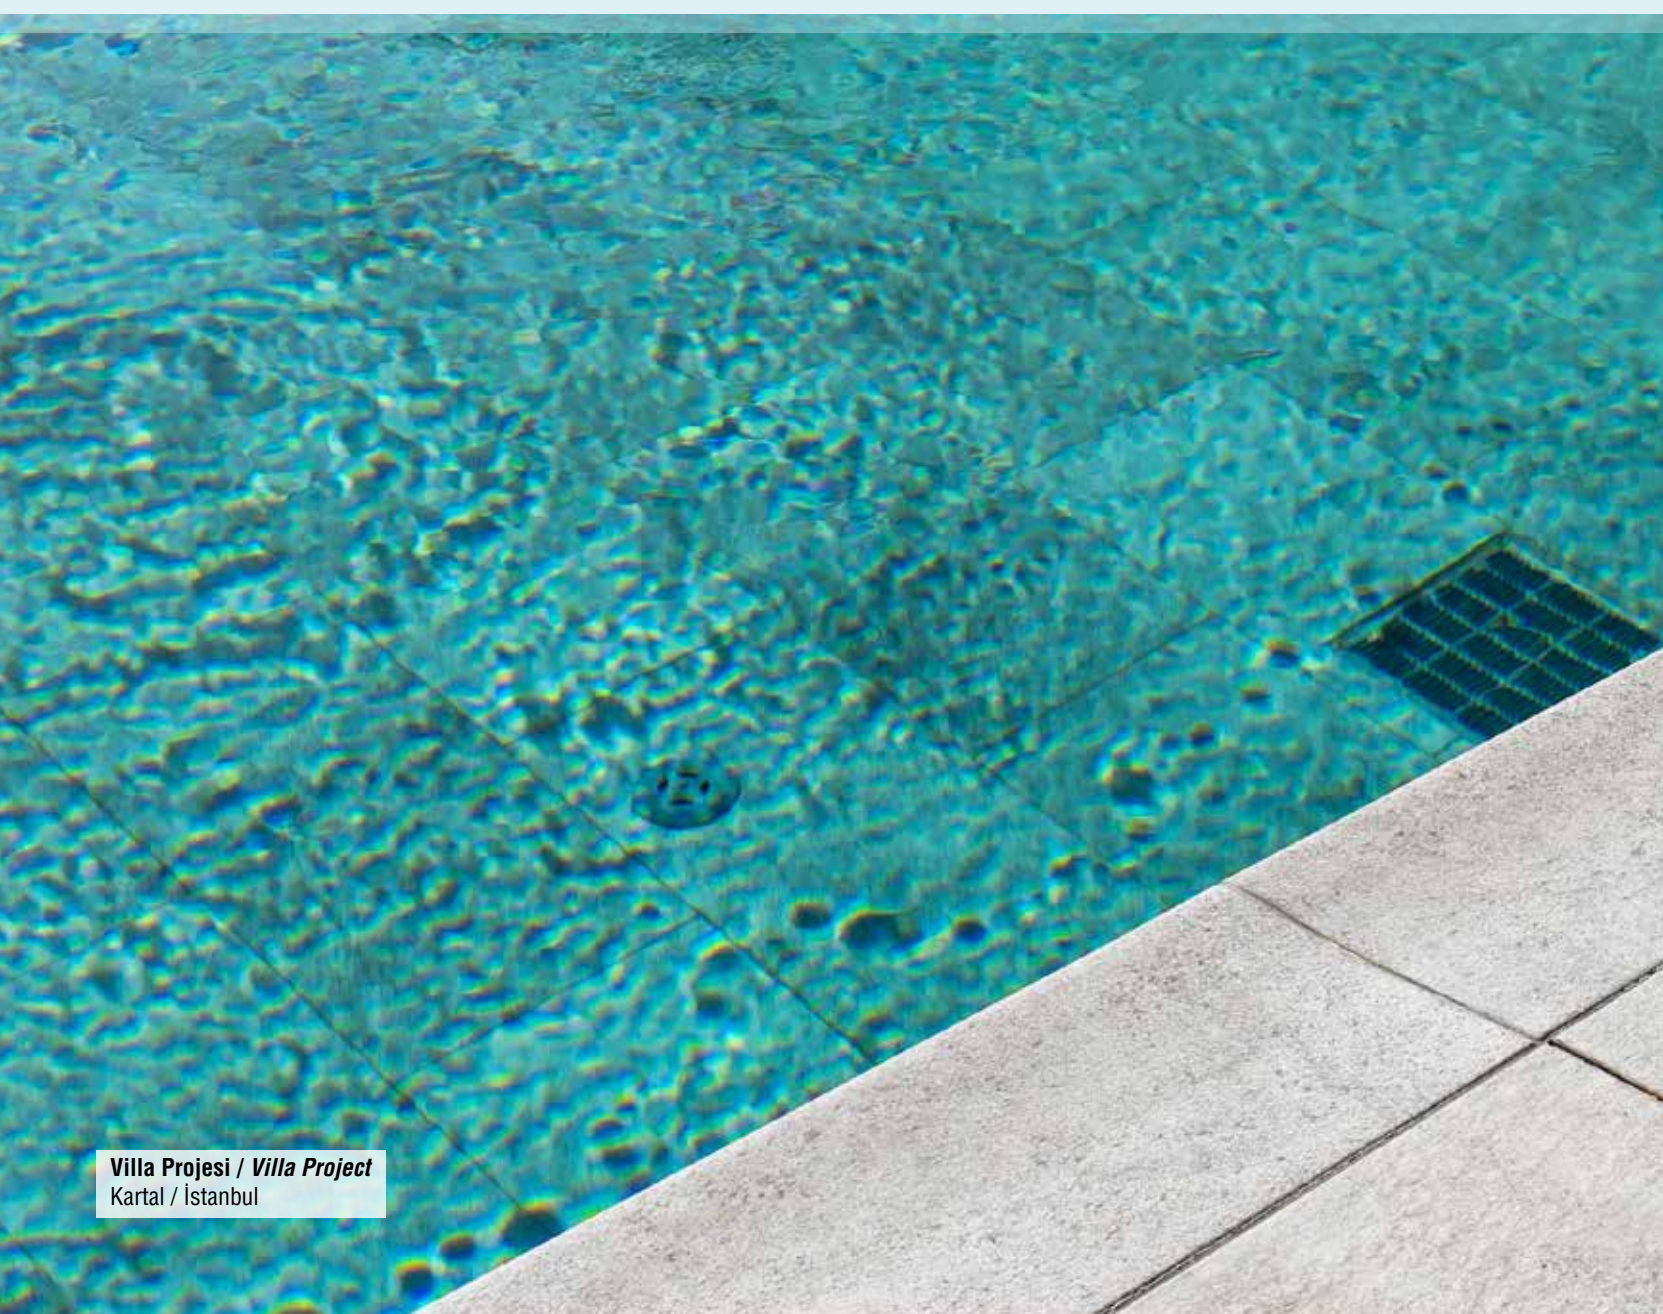

*Tutamak, ızgara ve teras kaymazları arasında doğal görünümünden dolayı ton farkı olabilir.

*There may be a tonal difference between the handle, grids and terrace anti-slip tiles due to the natural appearance.