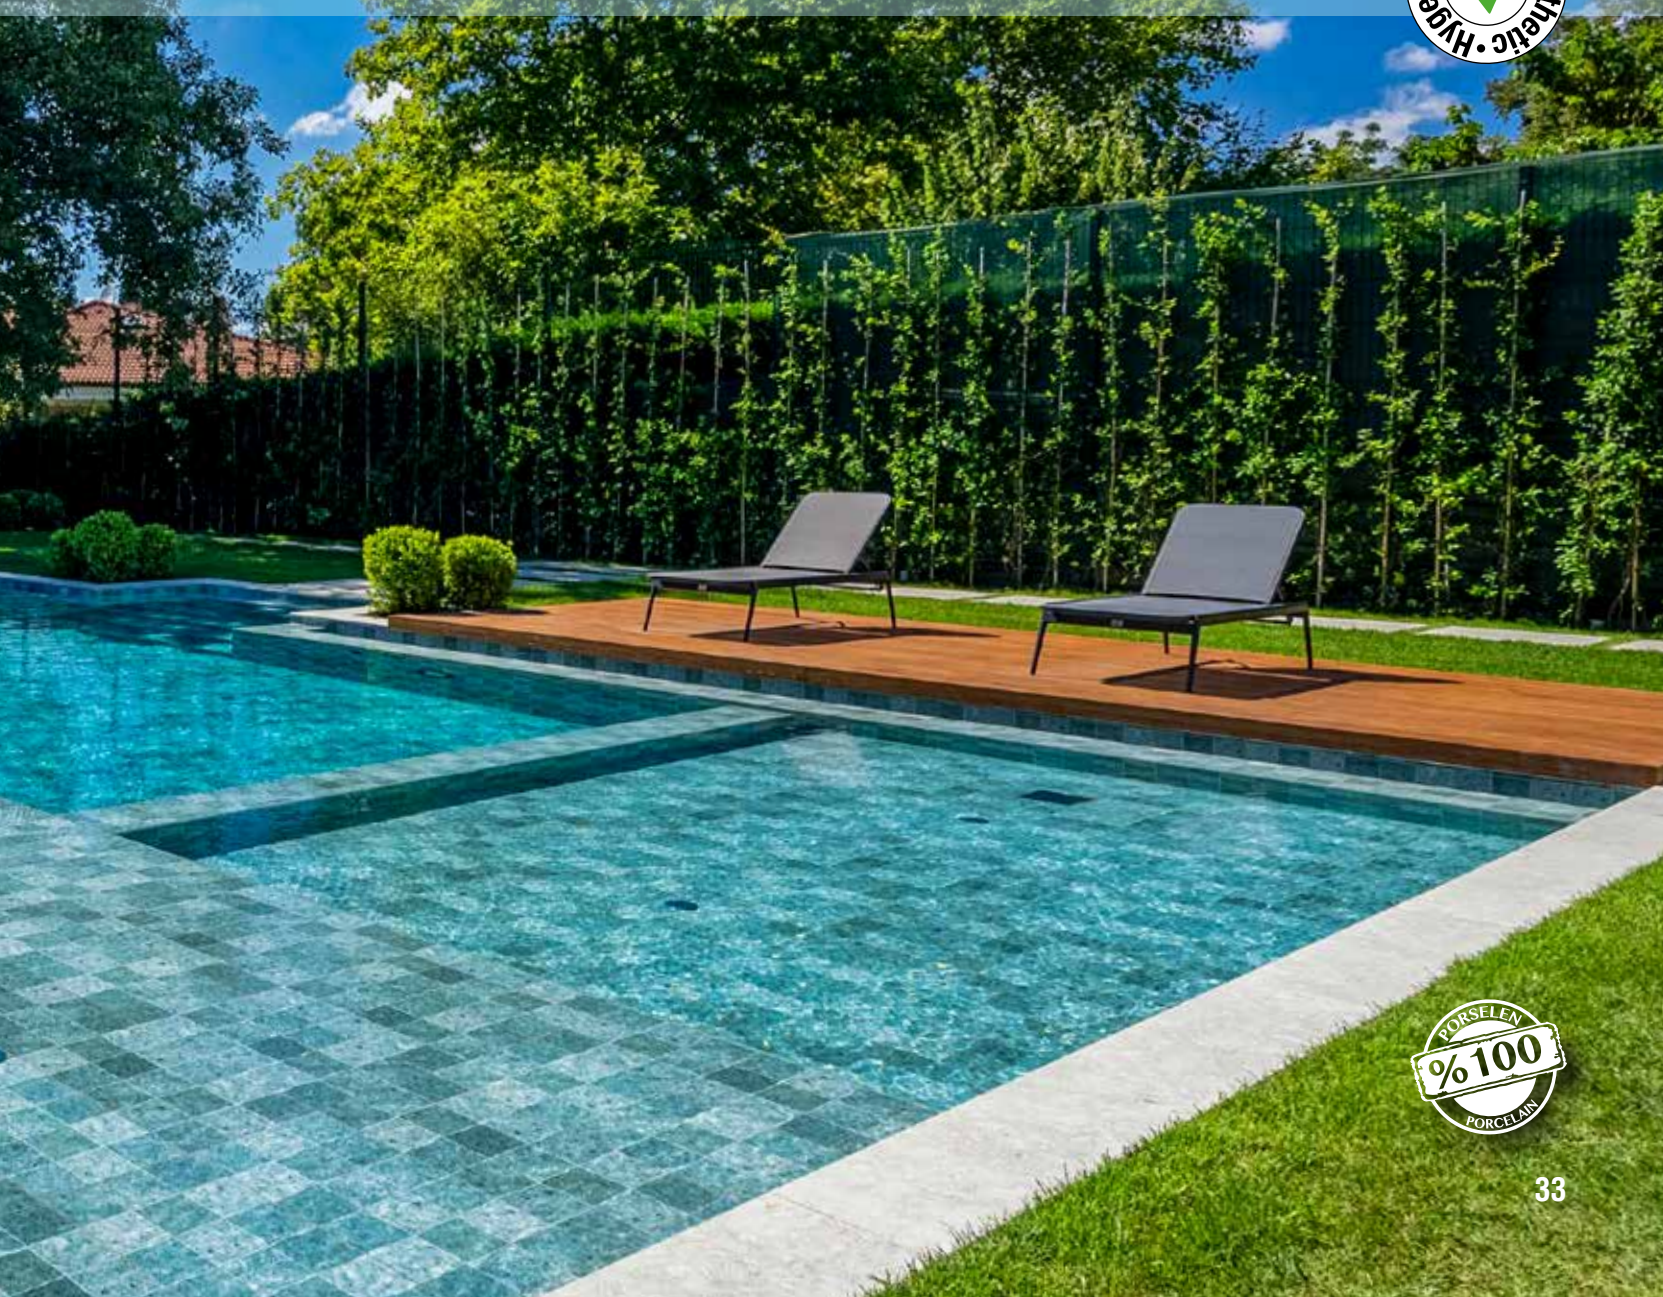

Sukabumi

Sofistike yeşil... Sophisticated green...

A dını, Endonezya'nın Batı Cava eyaletindeki bir şehirden Alan Sukabumi, çekici ve zengin görünümüyle havuzlara tabiatın esintilerini getiriyor. Yüzeyinde yeşilin farklı tonlarını barındıran Sukabumi, üzerindeki beyaz, bej, siyah ve kahverengi dokularla asil bir şıklık sunuyor. Doğal, estetik ve ince bir zevki yansıtan ürünler, havuzlara enerjisi yüksek ve sofistike bir görünüm kazandırıyor. Doğal formu, öncü tarzı ve estetik duruşuyla havuzlara farklı bir stil getiren Sukabumi, benzersiz havuzlara imzasını atıyor.

Sukabumi, named after a city in the West Java province of Indonesia, brings the breezes of nature to the pools with its attractive and rich appearance. Featuring different shades of green on its surface, Sukabumi offers a noble elegance with its white, beige, black and brown textures. Tiles that reflect a natural, aesthetic and refined taste give pools a high-energy and sophisticated look. Bringing a different style to pools with its natural form, pioneering style and aesthetic stance, Sukabumi puts its signature on unique pools.