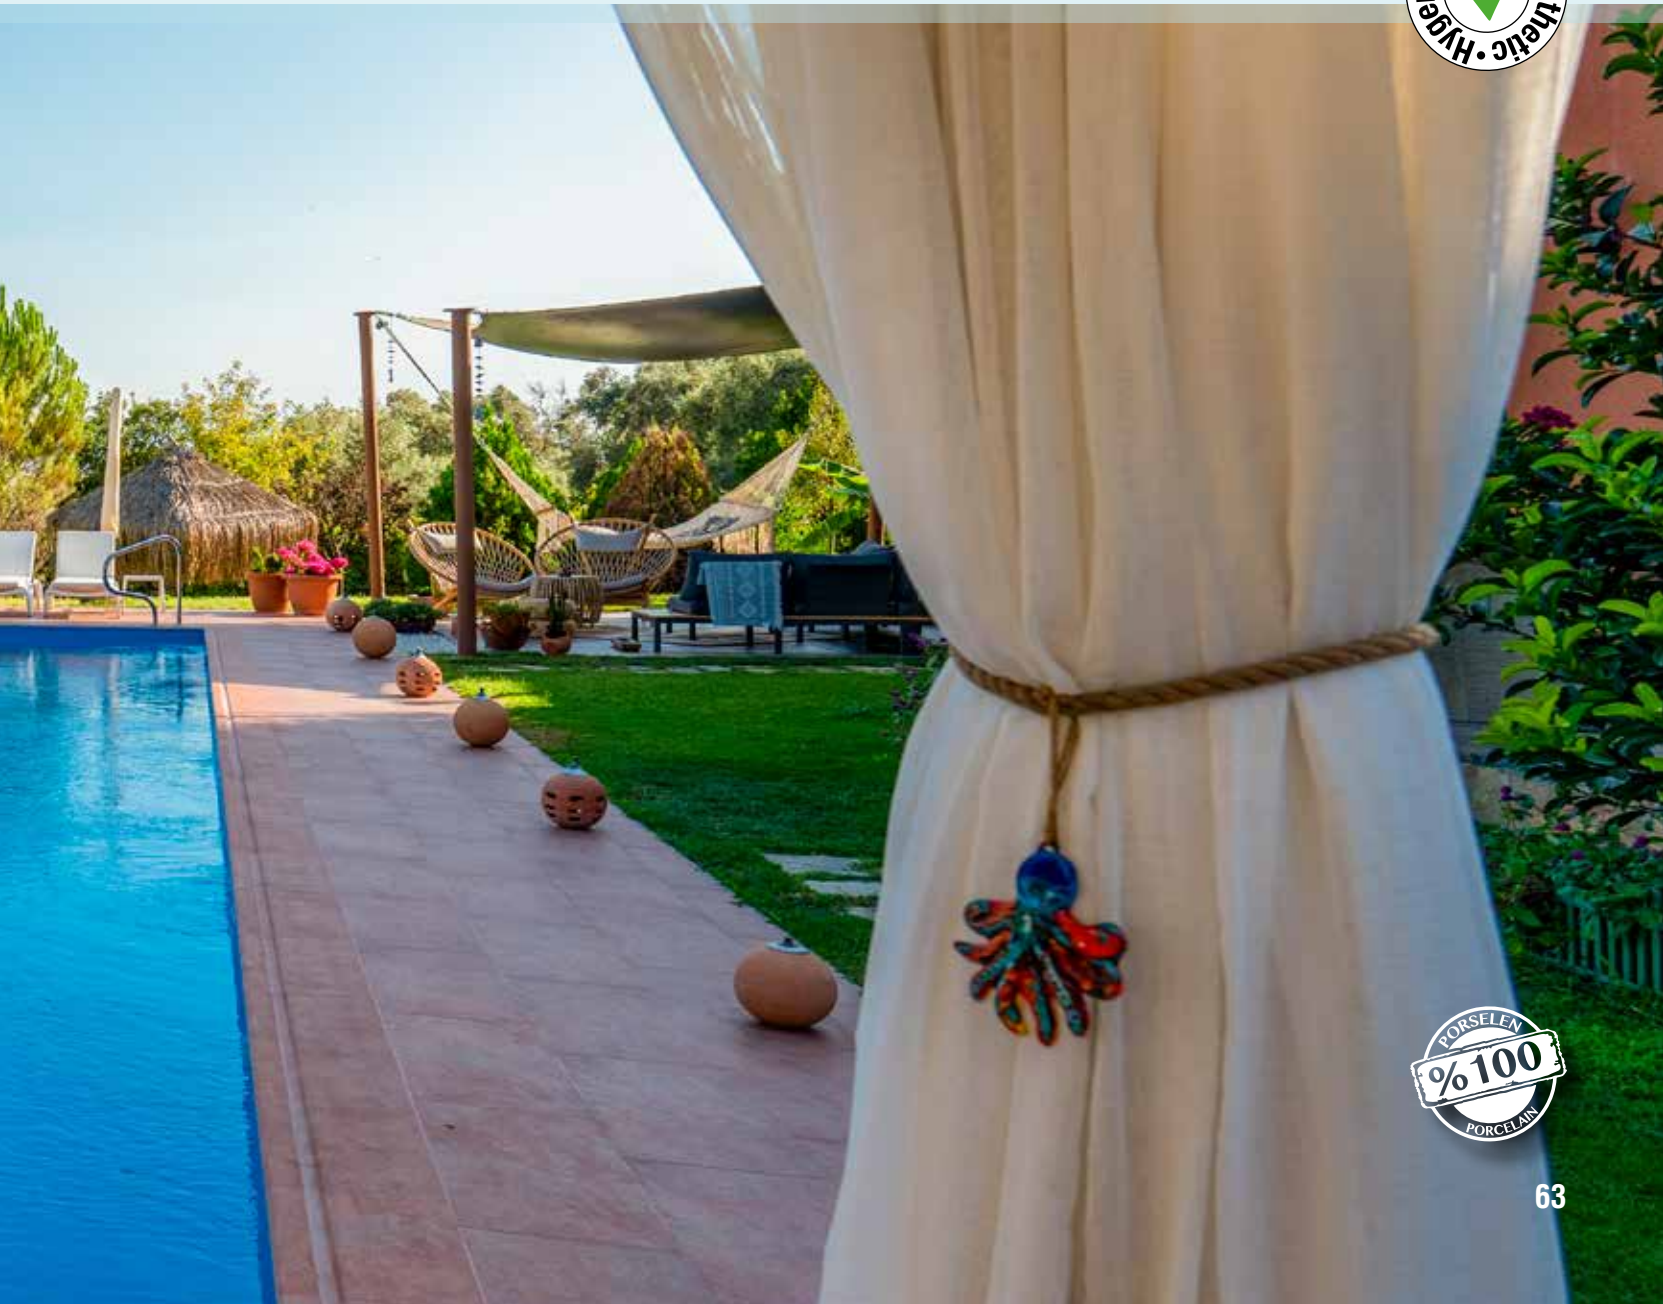

Cotto

Akdeniz'in sıcak ve samimi ruhu... The warm and sincere spirit of the Mediterranean...

Tabiattın hediyesi topraktan ilham alınarak geliştirilen Cotto, doğanın sıcaklığını ve zenginliğini teraslara taşıyarak kullanıldığı alanlara göz alıcı bir hava katıyor. Çağdaş çizgileri doğal bir dokuya dönüştürerek etkileyici bir biçimde sunan ürünler, kullanıldığı mekânlarda kişiye enerji ve mutluluk veriyor. Sıcak tonlarıyla Akdeniz ruhunu yansıtan Cotto ürünler, neşeli ve pozitif duyguları havuzlara yansıtarak yaşam alanlarına keyif ve huzur getiriyor.

Developed with inspiration from nature's gift, soil, Cotto brings the warmth and richness of nature to the terraces, adding an eye-catching atmosphere to the areas where it is used. Products that present contemporary lines in an impressive way by transforming them into a natural texture, give energy and happiness to the person in the spaces where they are used. Reflecting the Mediterranean spirit with their warm tones, Cotto products bring joy and peace to living spaces by reflecting cheerful and positive emotions to the pools.