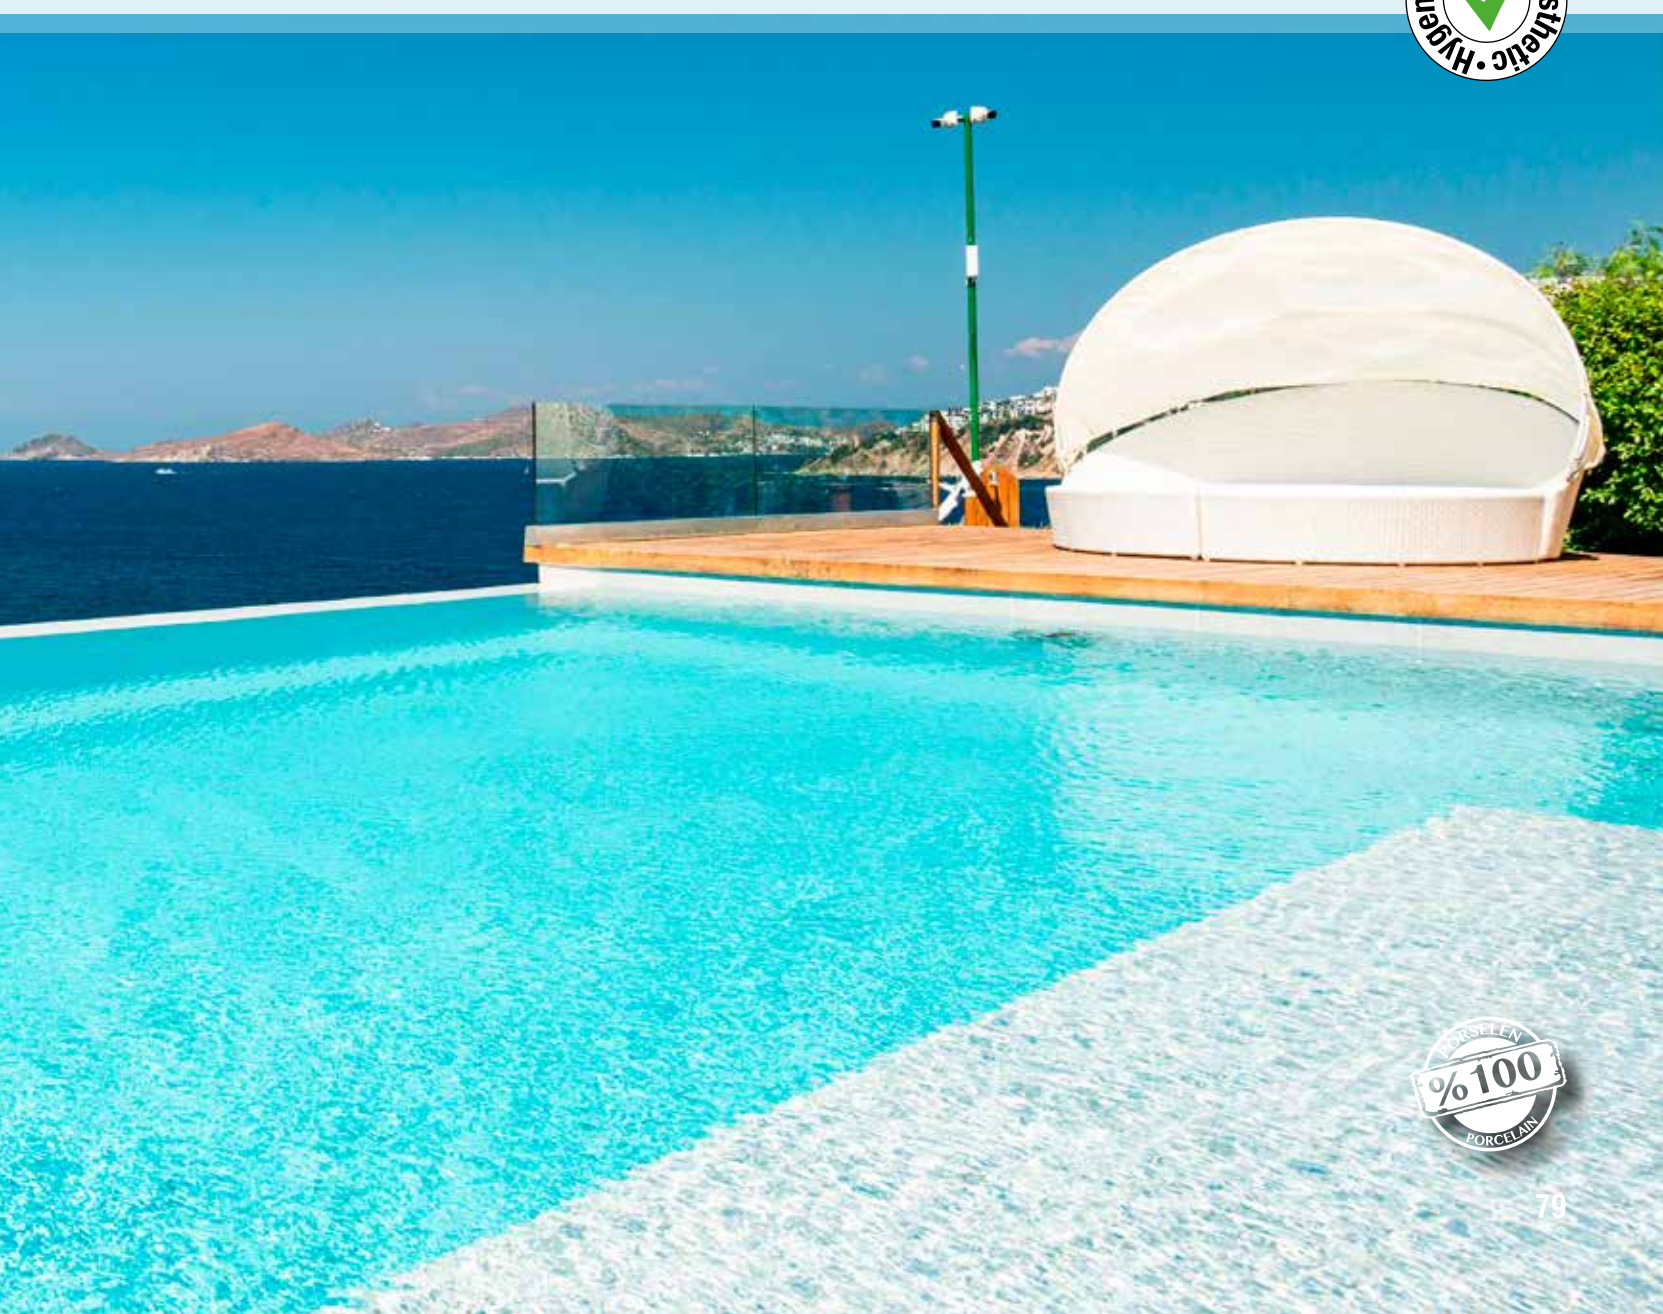

Infinity Kaymaz Karo

Infinity Anti-slip Tiles

Sonsuzluk hissi veren havuzlar... *The feeling of eternity...*

Görkemli doğa ya da deniz manzarasına karşı yüzmek isteyenler için özel olarak tasarlanan Infinity Kaymaz Karolar, havuz ile denizi ortak noktada birleştirerek eşsiz bir görünüm sağlıyor. Böylece ufuk çizgisiyle bir bütün görünerek sonsuz bir su görüntüsü çizen havuzlar, Infinity Kaymaz Karolar sayesinde büyüleyici bir atmosfer kazanıyor. Son yıllarda oldukça trend olan sonsuzluk havuzlarının tasarlanmasını sağlayan Infinity Kaymaz Karolar ile muhteşem bir havuz keyfi sizleri bekliyor.

Specially designed for those who want to swim against the magnificent nature or sea view, Infinity Anti-Slip Tiles provide a unique view by combining the pool and the sea at a common point. Thus, the pools, which appear as a whole with the horizon line and draw an endless water image, gain a fascinating atmosphere thanks to Infinity Anti-Slip Tiles. A magnificent pool pleasure awaits you with Infinity Anti-Slip Tiles, which enable the design of infinity pools, which have become quite trendy in recent years.