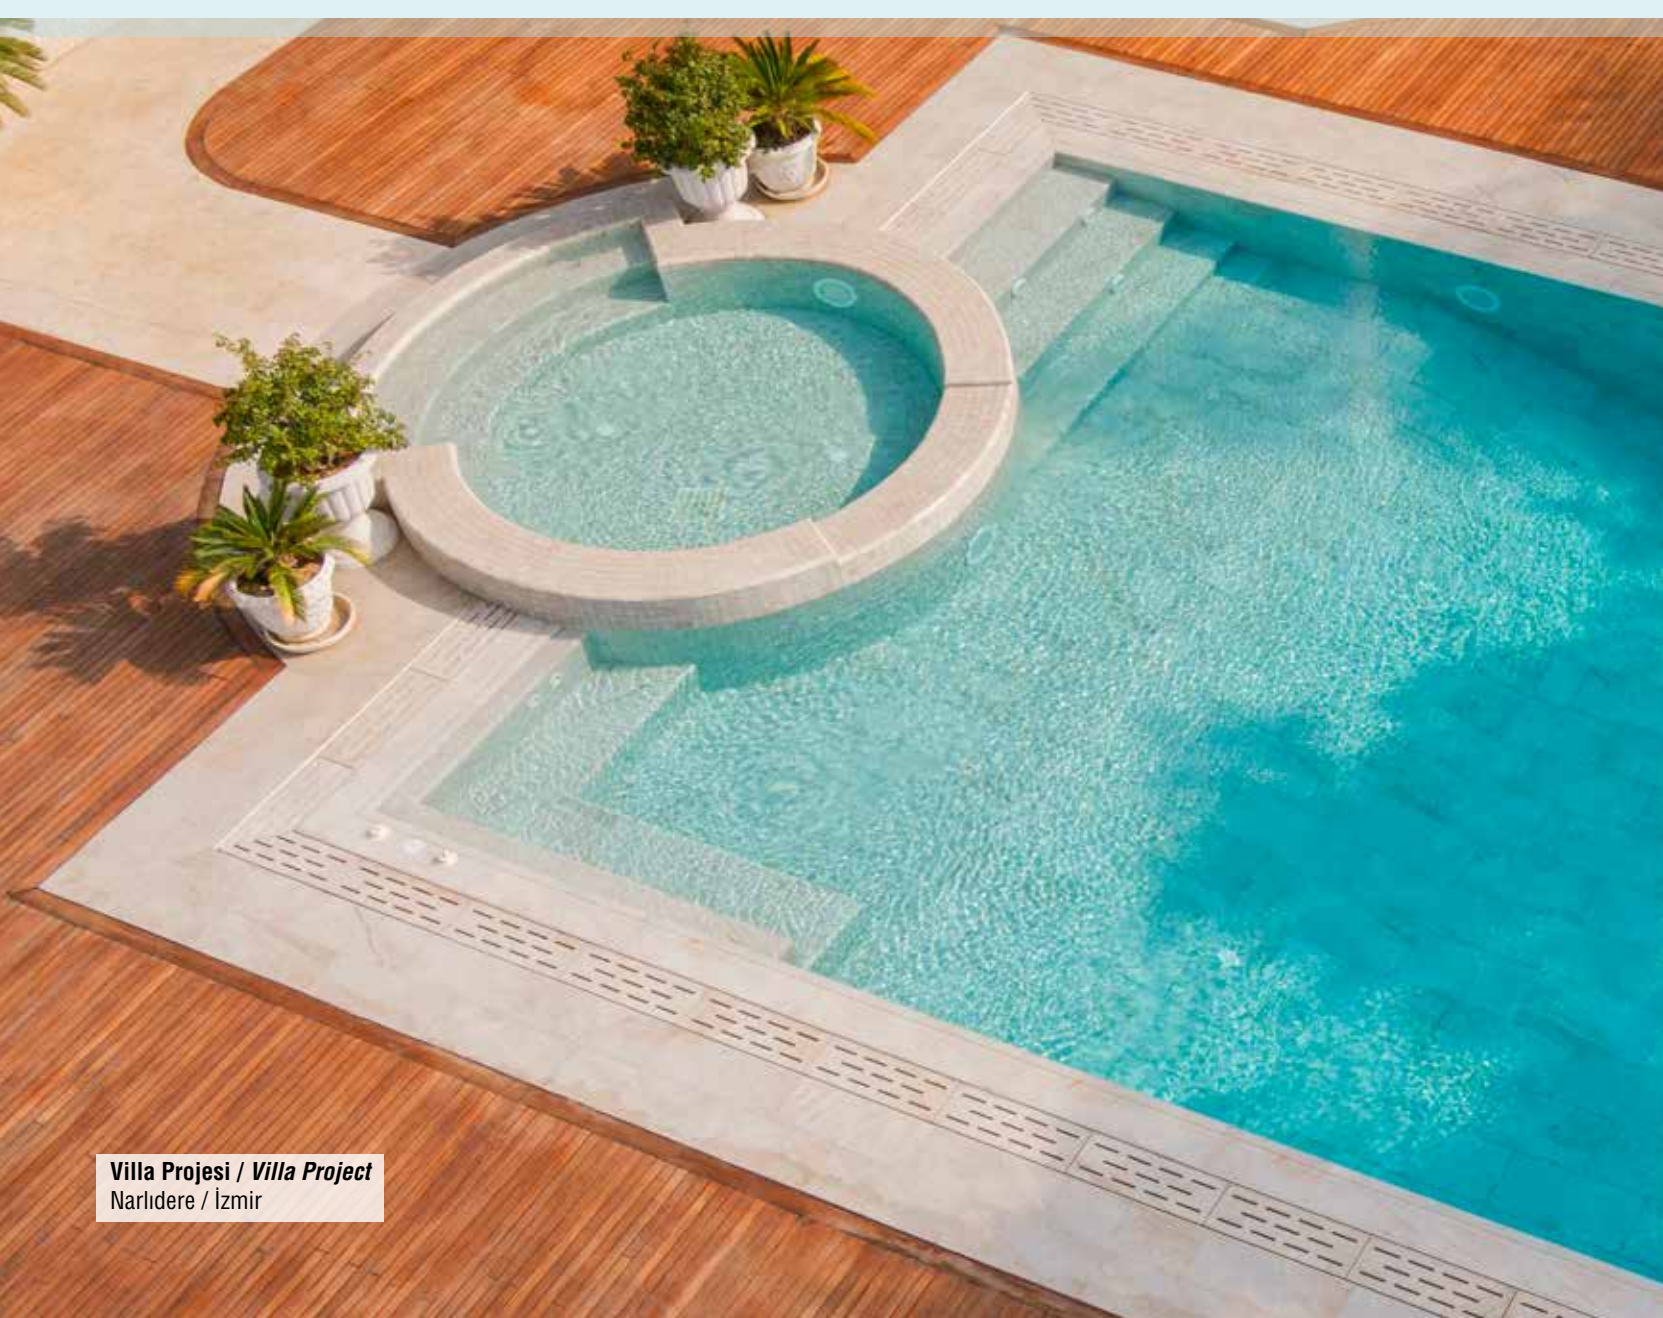

Beige Stone

Tabiatın en zarif rengi... *The most elegant color of nature...*

Yaratıcı desenleri ve mermer dokusuyla görkemli bir tarzı yansıtan Beige Stone, doğal çizgilerden vazgeçemeyenlere hitap ediyor. Büyüleyici çizgisiyle teraslara farklı bir boyut kazandıran Beige Stone, yüzeyindeki renk geçişleri ve sade tasarımıyla terasların enerjisini yükseltiyor. Toprak rengi ile saf beyazın birleşiminden oluşarak tabiatın en zarif rengi olarak karşımıza çıkan bejin eşsiz güzelliği ürünlere de yansıyor. Doğayla kucaklaşırken sadeliği, zarafeti bir tarz olarak benimseyenlerin öncelikli tercihi, Beige Stone dış mekan teras karoları oluyor.