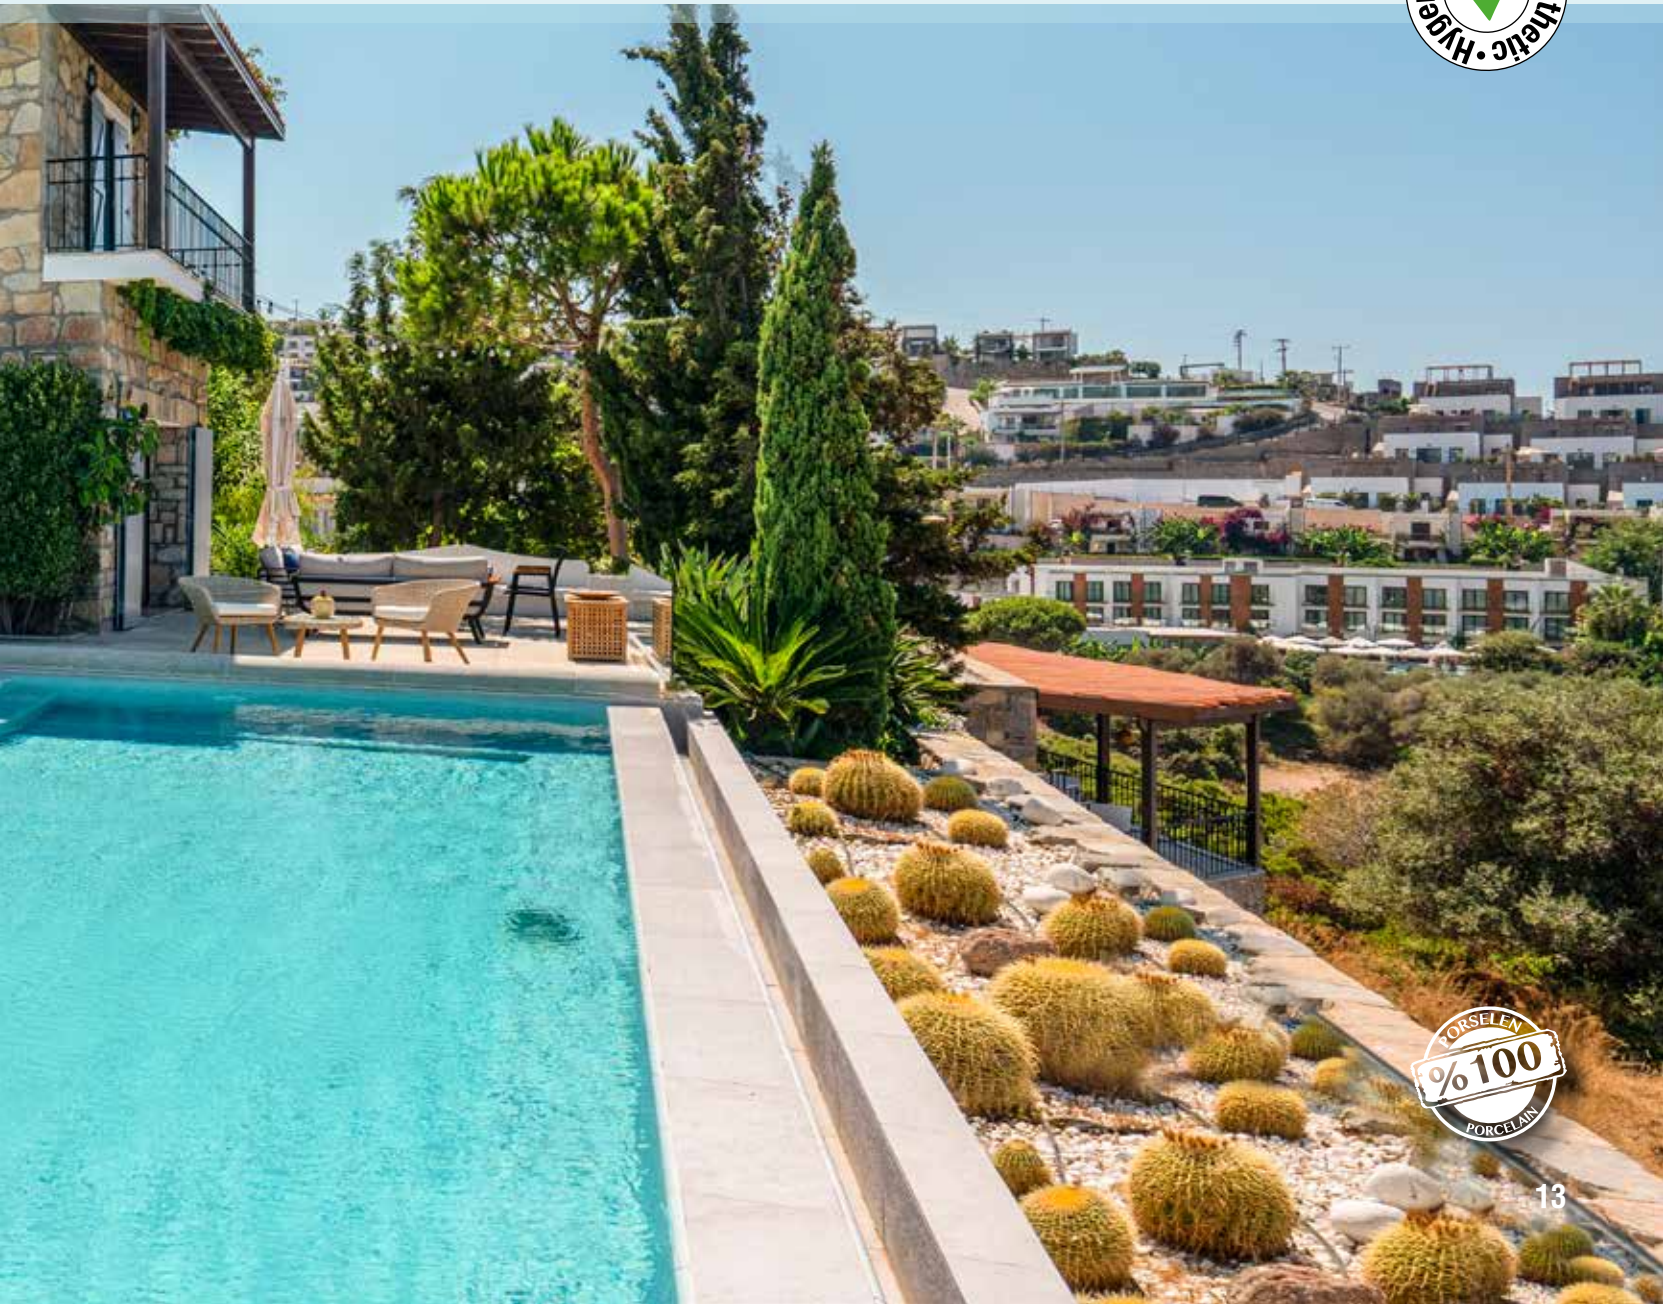

Snow White

Suyun gerçek rengi... *The true color of water...*

İlhamını doğanın mükemmel desenlerinden, dokusunu ise mermerin şıklığından alan Snow White, göz alıcı tasarımıyla rafine ve ışıklı mekanlar yaratıyor. Suda oluşturduğu turkuaz rengiyle Ege'nin ruhunu havuzlara taşıyan Snow White, suyun en yalın ve en doğal halini yansıtıyor. Stil sahibi havuzların vazgeçilmezi olmaya aday Snow White, çağdaş dokunuşlarla havuzlara dinamizm de katıyor. Aydınlık, ferahlık, canlandırıcı etki gibi beyazın bize hissettirdiği tüm duyguları havuzlara aktaran ürünler, beyaz rengin gücüyle içsel arınmaya da katkıda bulunuyor.

Snow White, which takes its inspiration from the perfect patterns of nature and its texture from the elegance of marble, creates refined and sparkling spaces with its eye-catching design. A candidate to be indispensable for stylish pools, Snow White adds dynamism to pools with contemporary touches. These white tiles, which symbolize cleanliness and healing, are indispensable for all times with their natural appearance. Products that carry all the emotions that white makes us feel, such as brightness, freshness, and refreshing effect to the pools, also contribute to inner purification with the power of white color.