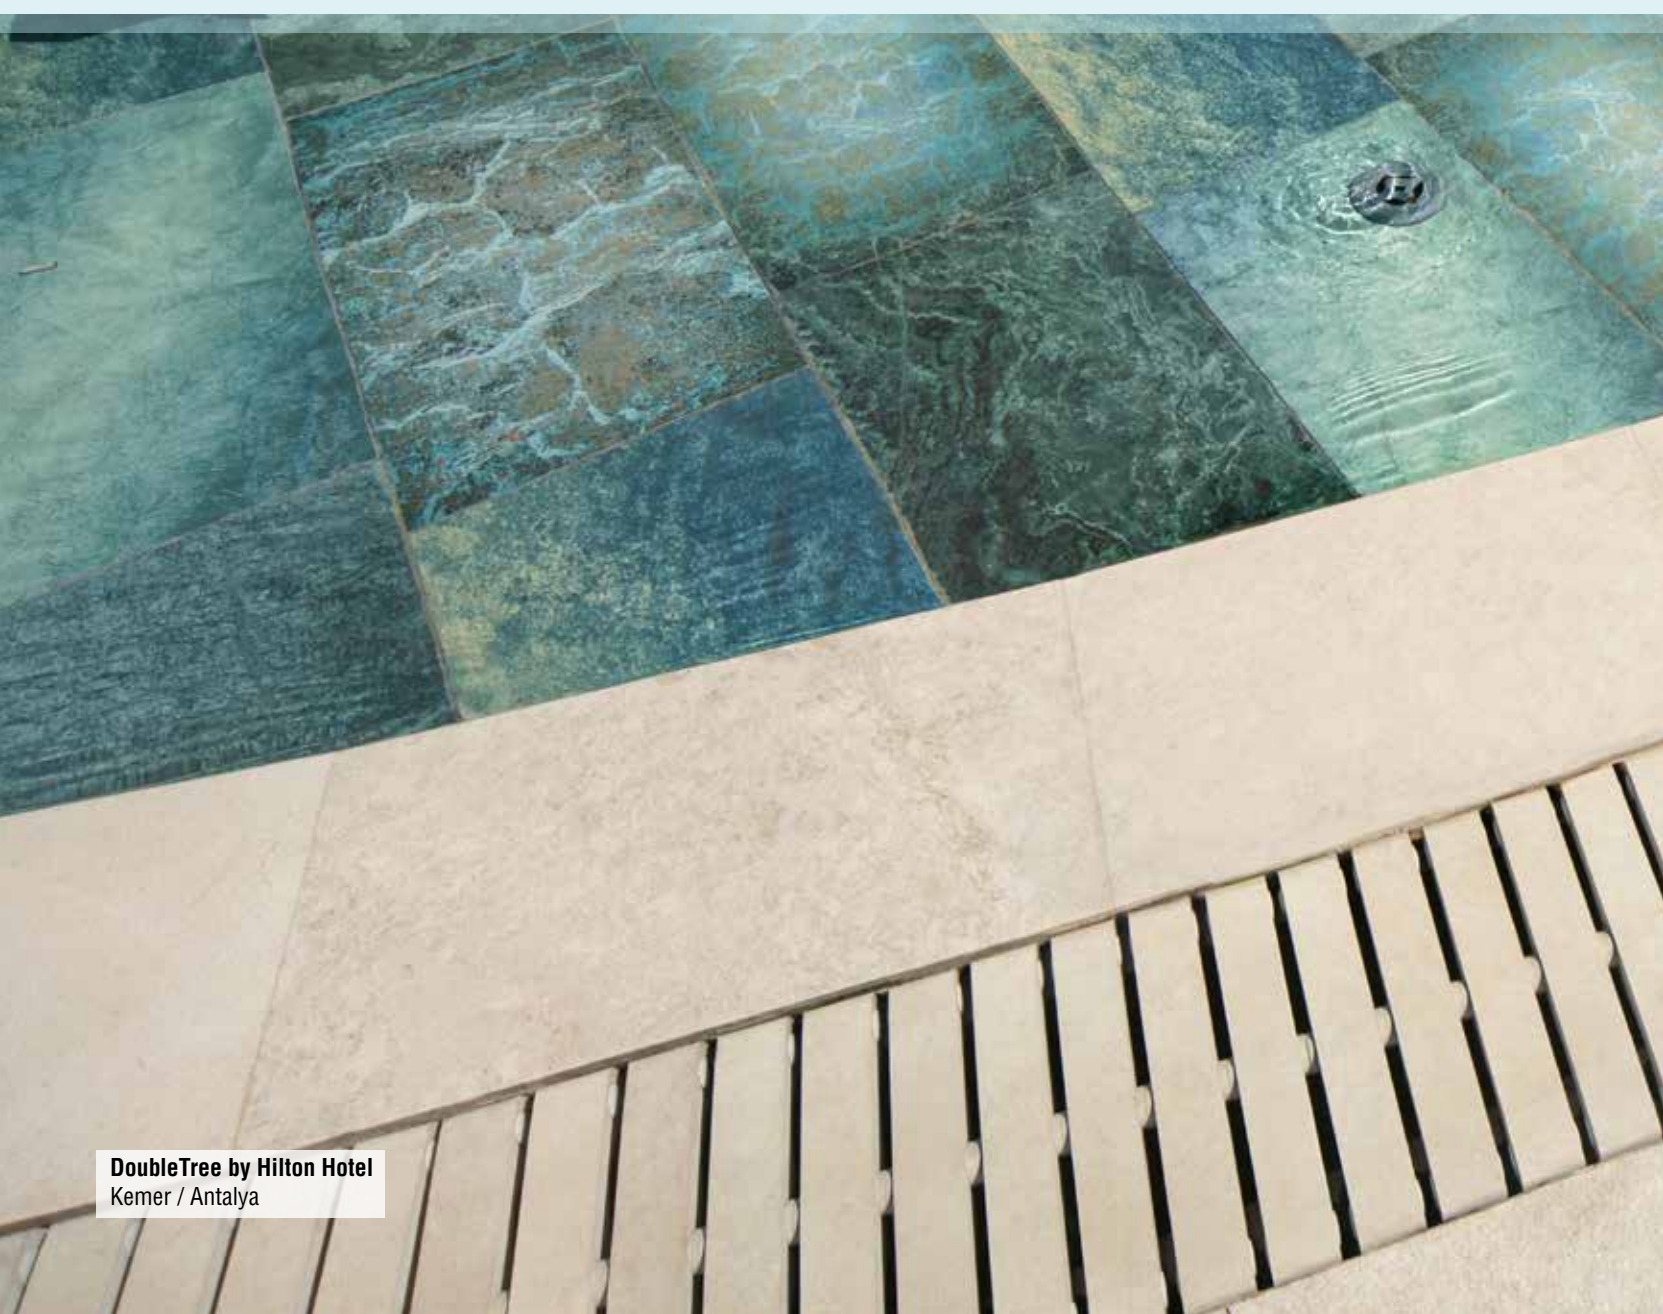

NATURAL SERIES

PGB3366

33x66 cm

*Tutamak, ızgara ve teras kaymazları arasında doğal görünümünden dolayı ton farkı olabilir.

*There may be a tonal difference between the handle, grids and terrace anti-slip tiles due to the natural appearance.