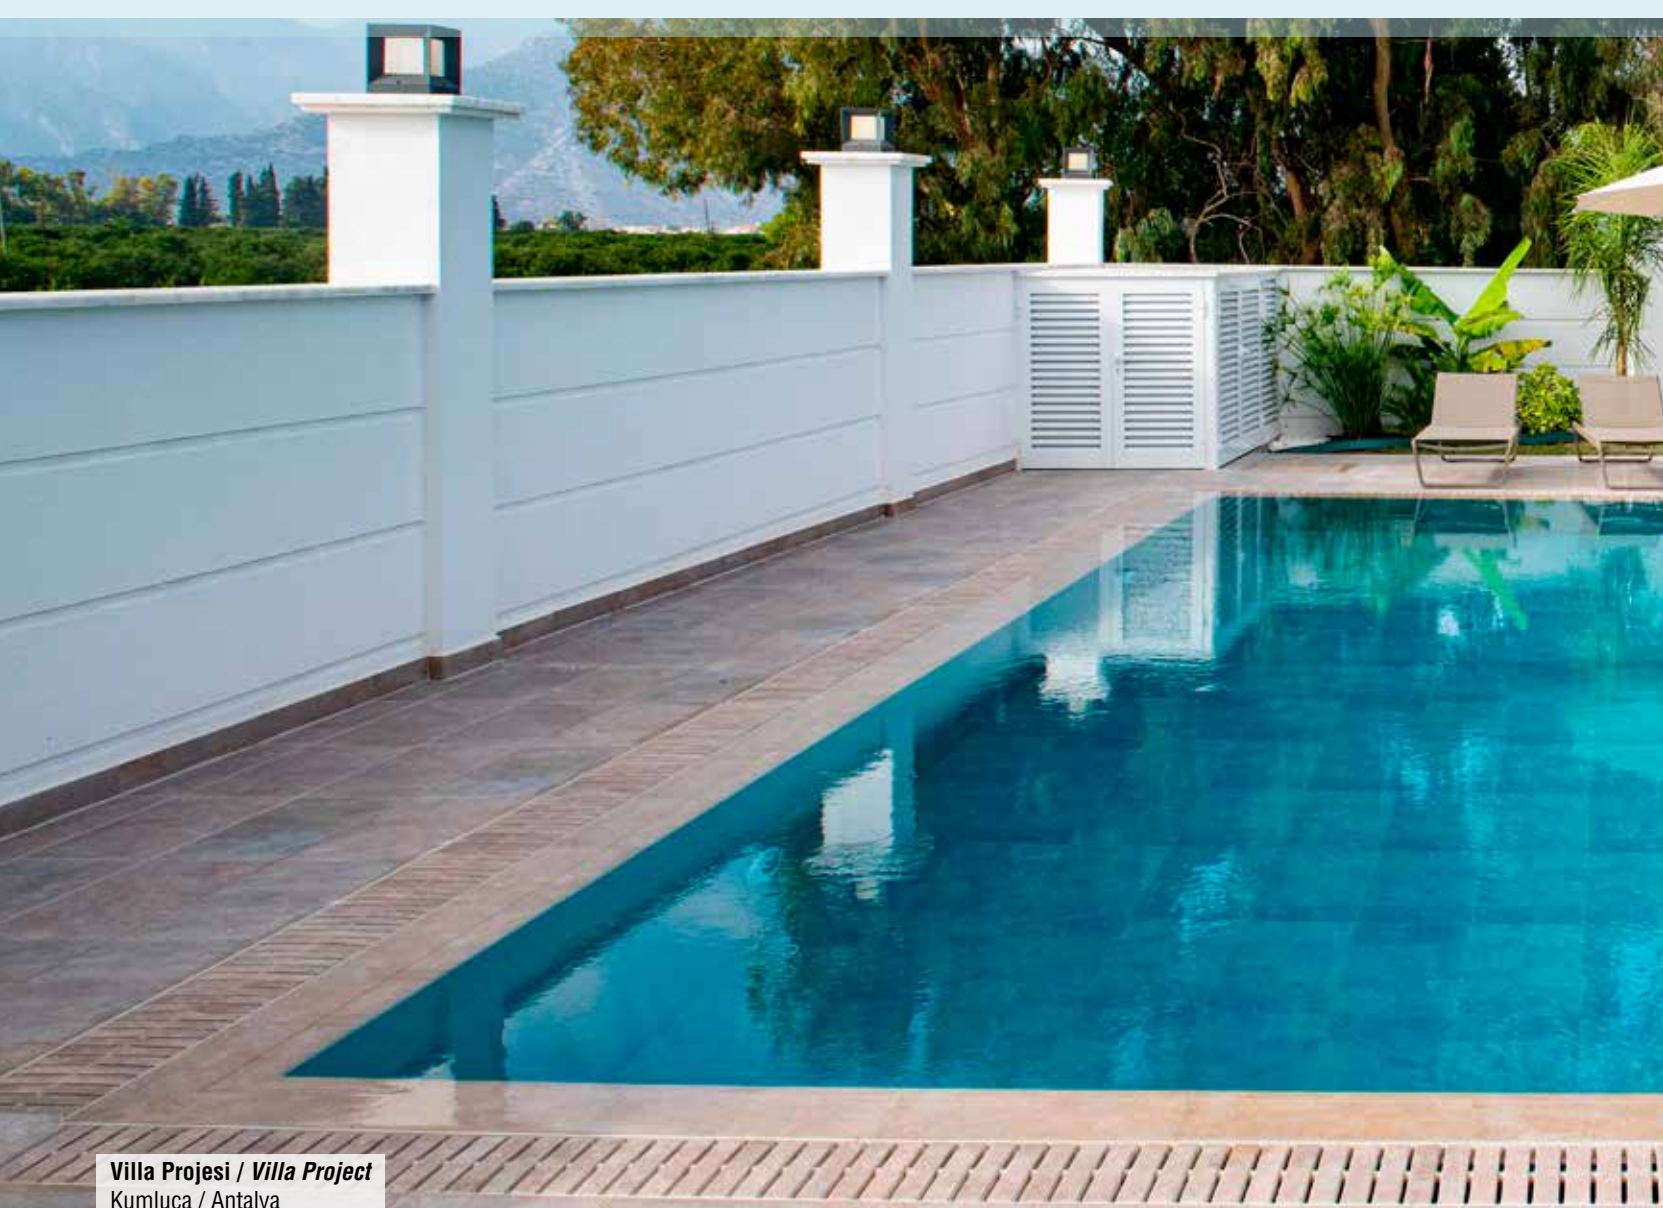

NATURAL SERIES

PCY3366 33x66 cm

33x33

33x66

*Seri 2 faceden oluşmaktadır.
Rastgele döşenmesi tavsiye olunur.
*The series consists of 2 faces.
We recommend laying it randomly.