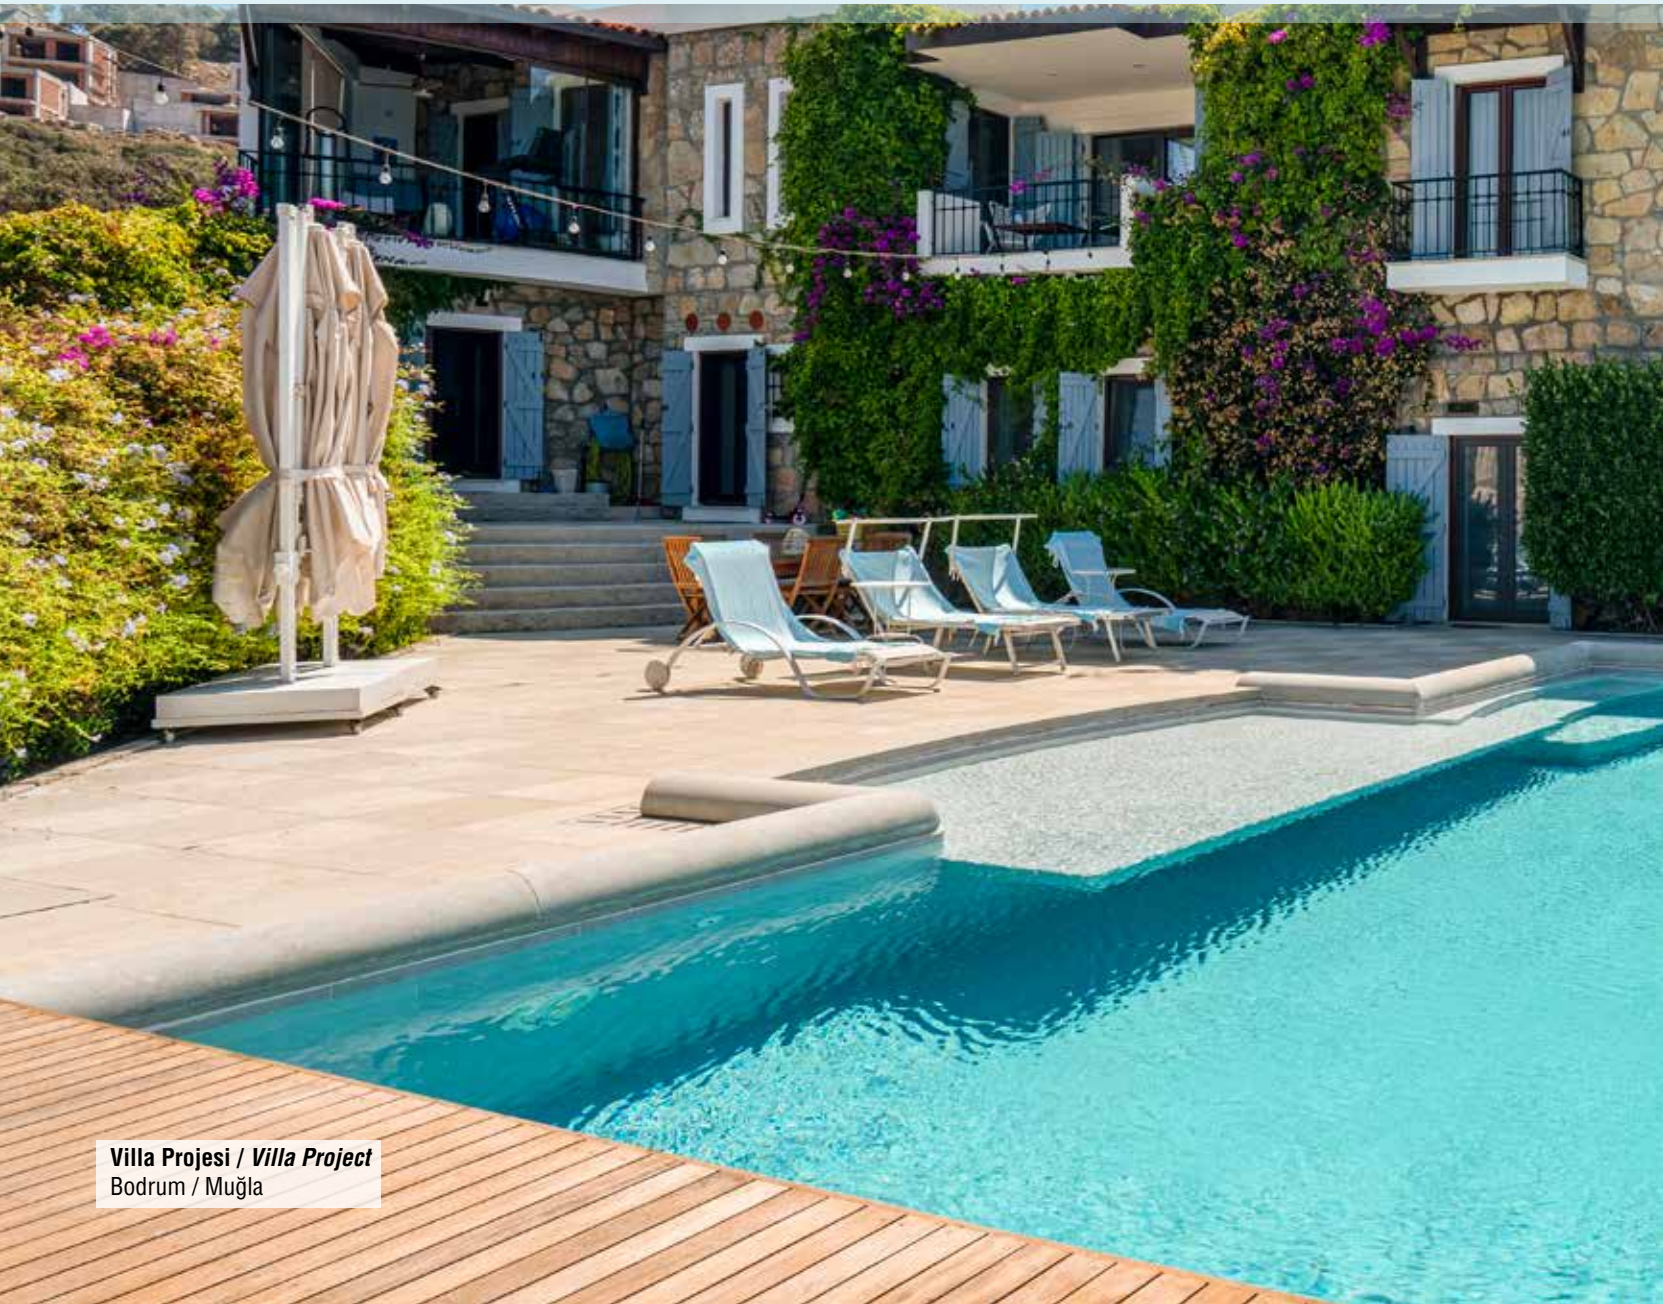

NATURAL SERIES

SW3366

33x66 cm

SW55

SW1010

SW165165

SW3333

SW3366

*Seri 9 faceden oluşmaktadır. Seriyi bozmadan tüm facelerin rastgele döşenmesi tavsiye olunur. Face seçimi yapılırsa %20 fiyat farkı eklenir. * The series consists of 9 faces. We recommend laying all the faces randomly without disturbing the series. 20% price difference is added in face selections.