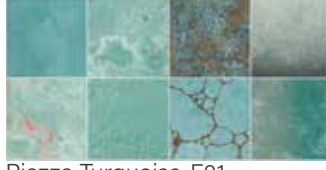

NATURAL SERIES

PT3366

33x66 cm

Piazza Turquoise-F01