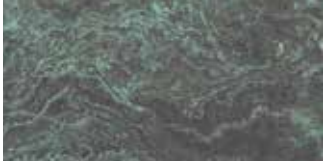

NATURAL SERIES

OM3366

33x66 cm

Olca Mix F01