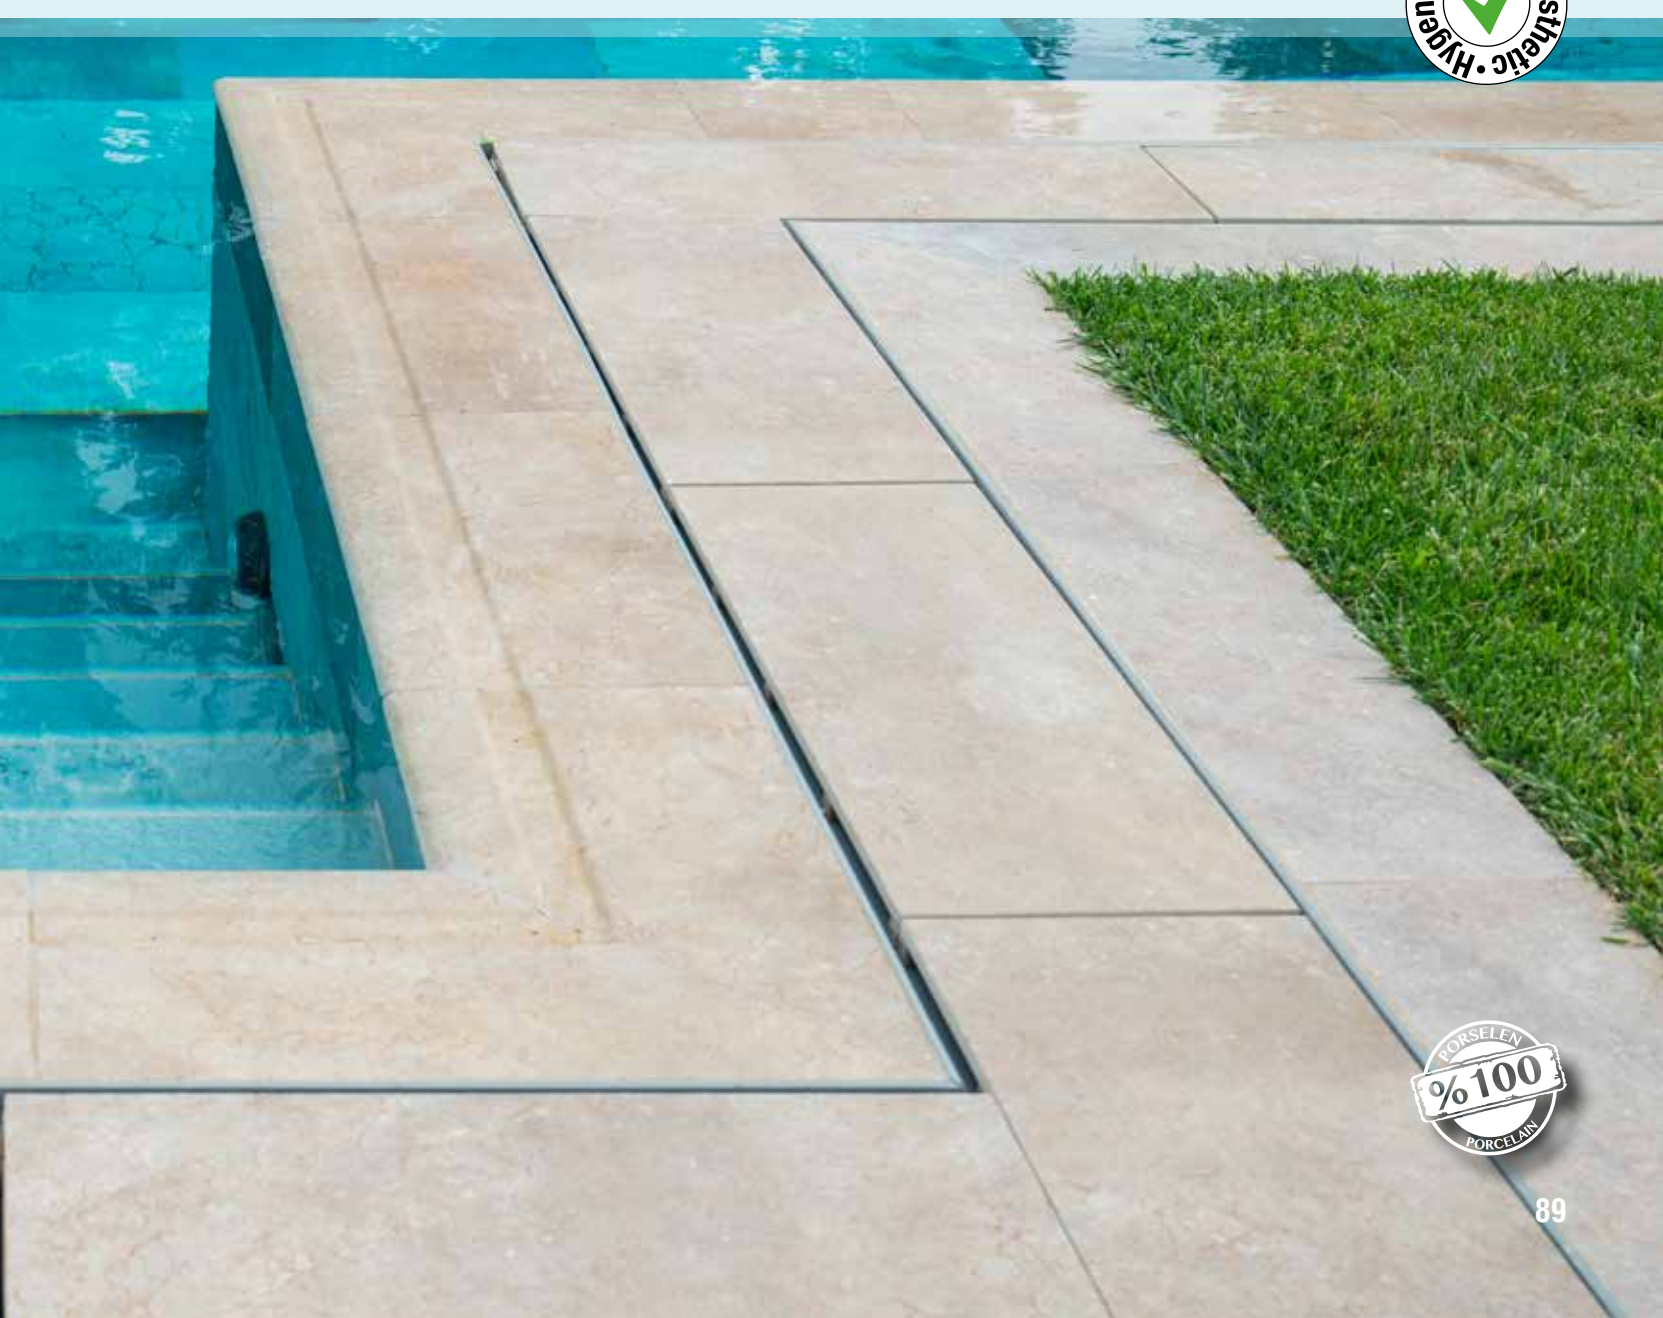

Monoblok Hidden Izgara

Monoblock Hidden Grid

Porselen Monoblok Hidden Izgara - *Porcelain Monoblock Hidden Grid Corner*

25x25 cm
30x30 cm

25x25 cm
30x30 cm

NATURAL SERIES

Bitiş parçası/Ending Part

PGGRCE