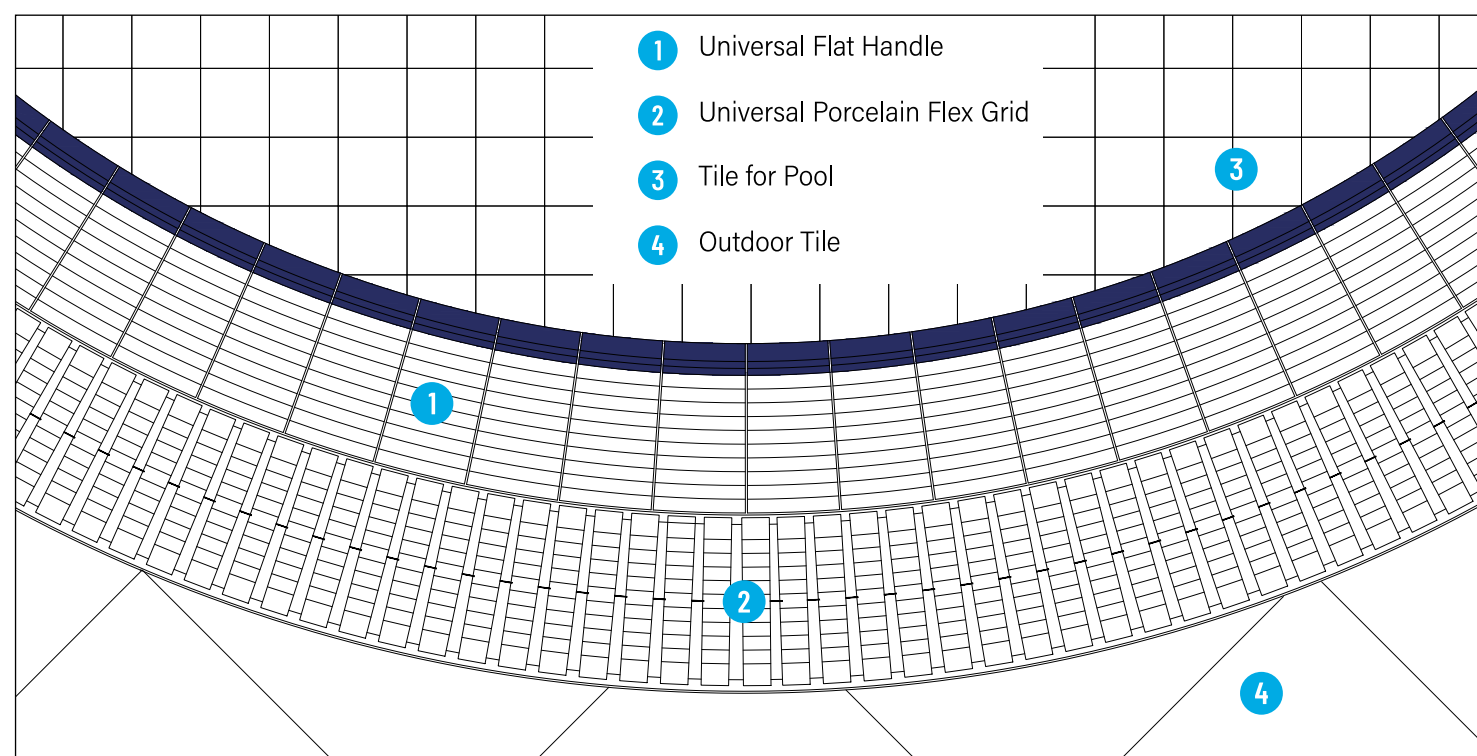

## Universal Antislip Tile and Corners

**UA10** 12,5x25 cm - Unglazed  
Antislip Tile

**UA10C** 12,5x12,5 cm - Unglazed  
Antislip Tile Corner

**UAA10** 12,5x25 cm - Anthracite  
Antislip Tile

**UAA10C** 12,5x12,5 cm - Anthracite  
Antislip Tile Corner

**UA11** 25x25 cm - Unglazed  
Antislip Tile

**UA11C** 25x25 cm - Unglazed  
Antislip Tile Corner

**UAA11** 25x25 cm - Anthracite  
Antislip Tile

**UAA11C** 25x25 cm - Anthracite  
Antislip Tile Corner

**UA12** 25x50 cm - Unglazed  
Antislip Tile

**UA12C** 25x25 cm - Unglazed  
Antislip Tile Corner

**UAA12** 25x50 cm - Anthracite  
Antislip Tile

**UAA12C** 25x25 cm - Anthracite  
Antislip Tile Corner

1 Universal Flat Handle

2 Universal Porcelain Flex Grid