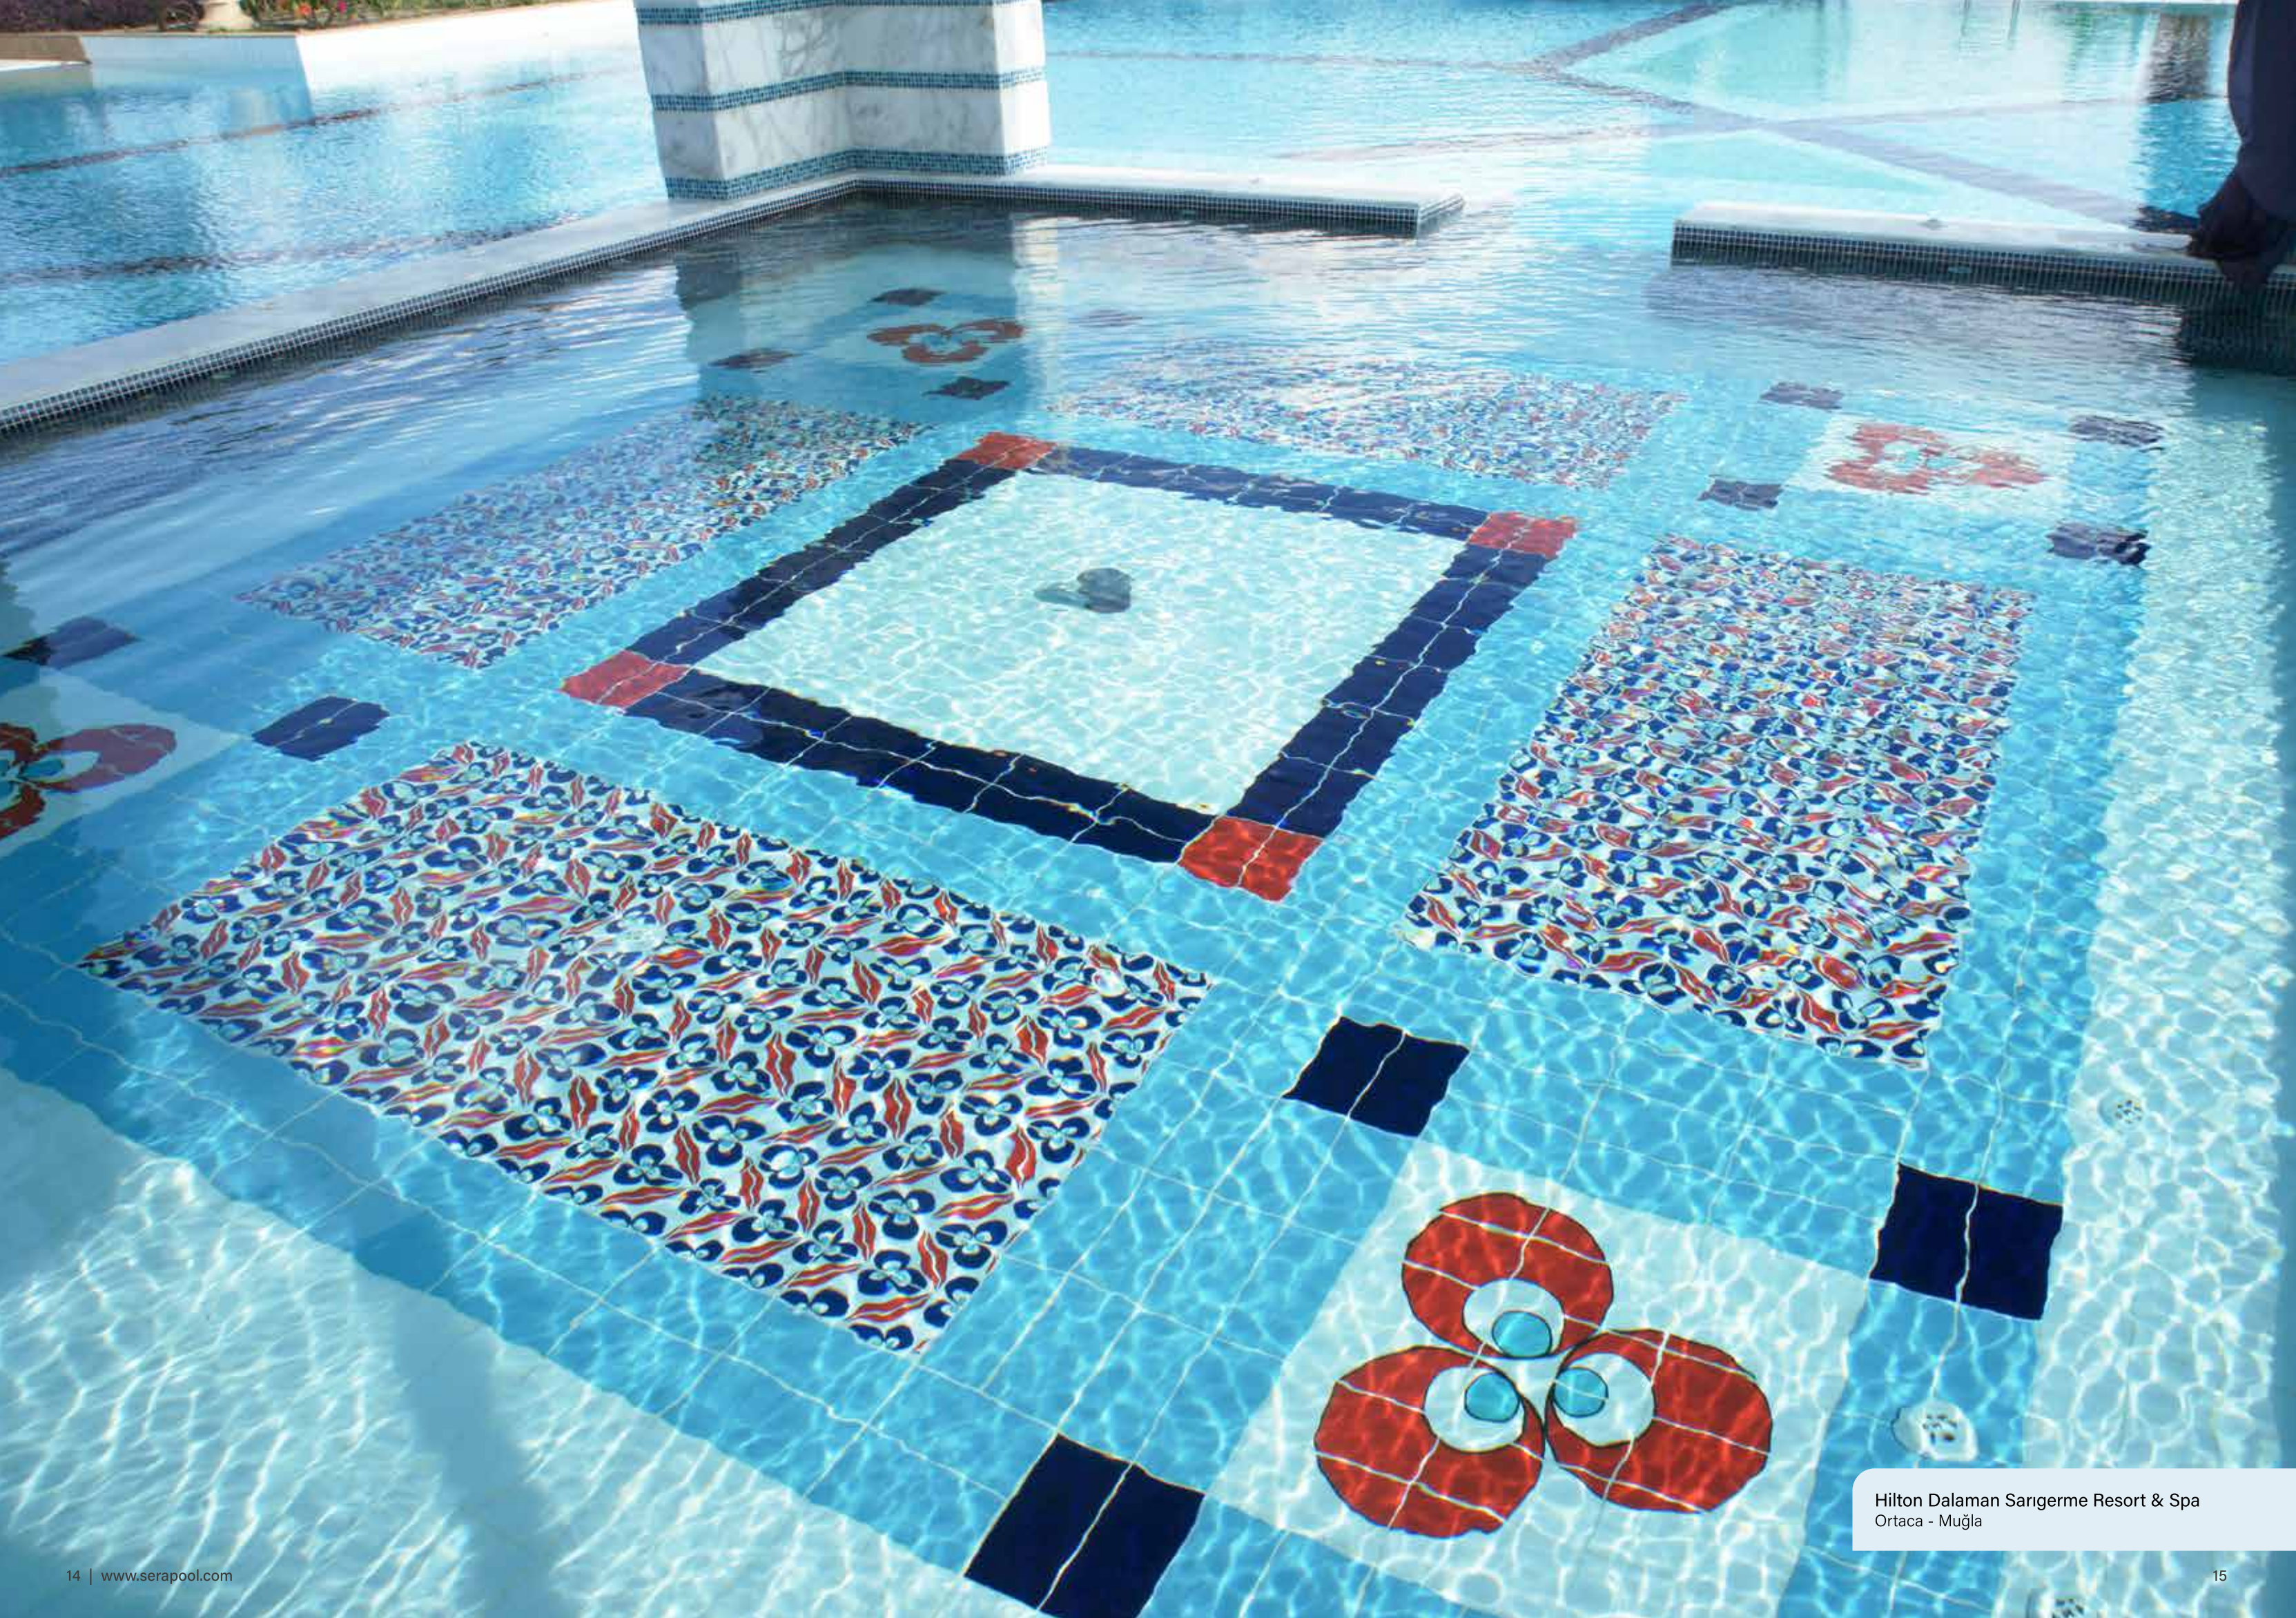

## Rain Channels

**70100** 12,5x25 cm

**70110** 12,5x25 cm

**70120** 12,5x25 cm

**70130** 12,5x12,5 cm

## Porcelain Grating and Corners

**UGP12C**  
38,5x38,5 cm

**UGP12**  
25x50 cm

**UGP16**  
20x50 cm

**UGPA16**  
20x50 cm

**UGPA12**  
25x50 cm

**UGPA12C**  
38,5x38,5 cm