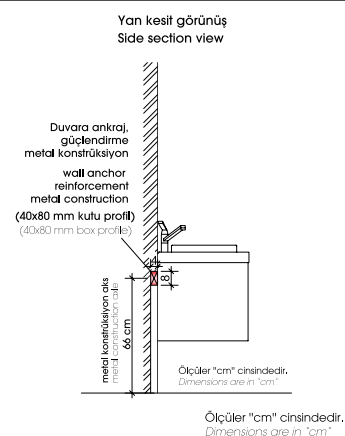

# seranit BANYO MODEL ALTERNATİFLERİ / BATHROOM ALTERNATIVES

MERKÜR 80 cm

MERKÜR 80 TESİSAT ÖLÇÜLERİ  
Installation Dimensions

DUVAR İÇİ METAL KARKAS AKS ÖLÇÜSÜ  
In-wall Metal Frame Axle Dimension

MERKÜR 100 cm