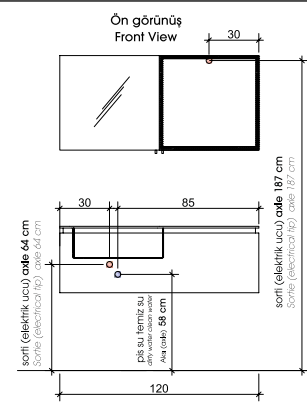

SATURN 120 TESİSAT ÖLÇÜLERİ Installation Dimensions