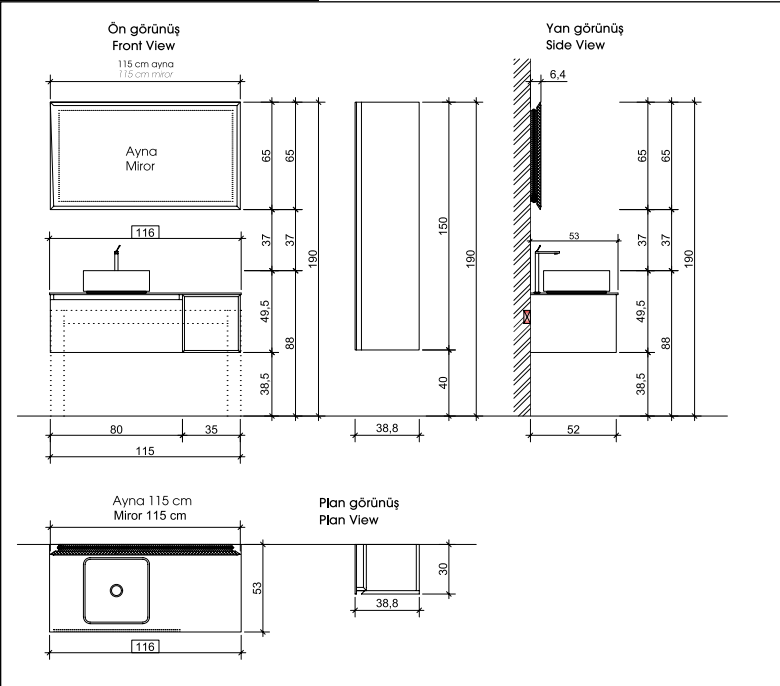

seranit BANYO MODEL ALTERNATİFLERİ / BATHROOM ALTERNATIVES

NEPTUN 115 cm