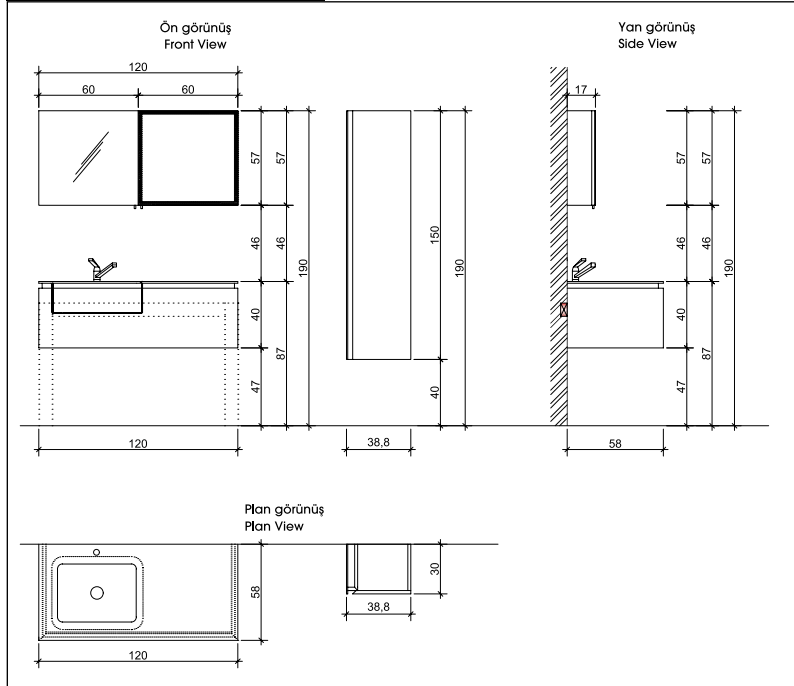

SATURN 120 cm