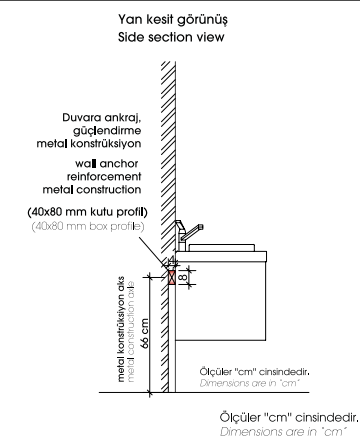

DUVAR İÇİ METAL KARKAS AKS ÖLÇÜSÜ
In-wall Metal Frame Axle Dimension