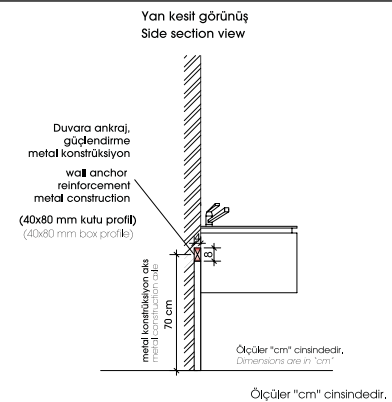

DUVAR İÇİ METAL KARKAS AKS ÖLÇÜSÜ In-wall Metal Frame Axle Dimension