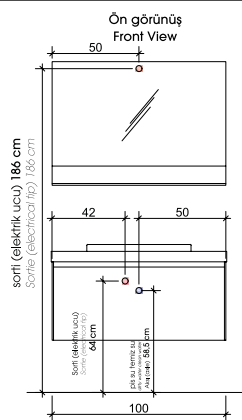

MERKÜR 100 TESİSAT ÖLÇÜLERİ
Installation Dimensions