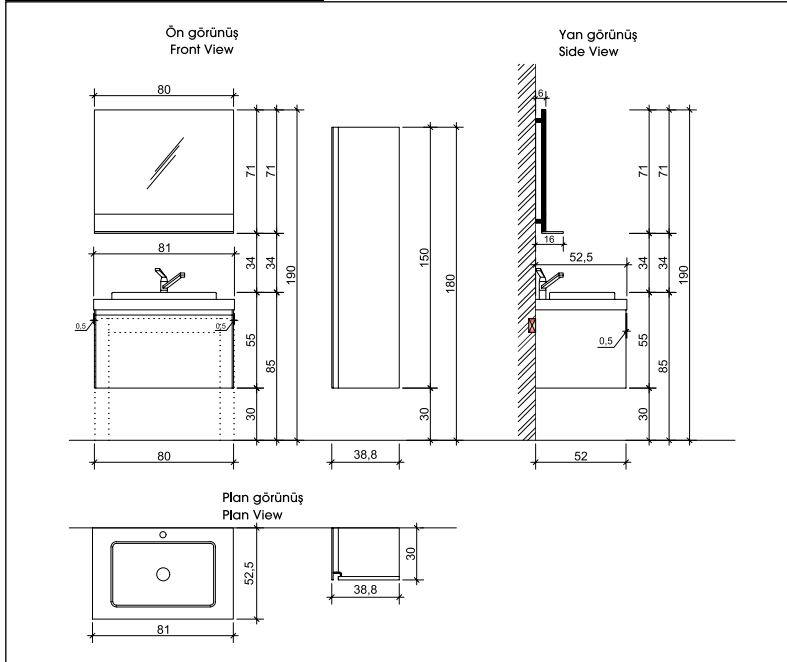

# seranit BANYO MODEL ALTERNATİFLERİ / BATHROOM ALTERNATIVES

MERKÜR 80 cm

MERKÜR 80 TESİSAT ÖLÇÜLERİ  
Installation Dimensions

DUVAR İÇİ METAL KARKAS AKS ÖLÇÜSÜ  
In-wall Metal Frame Axle Dimension

MERKÜR 100 cm