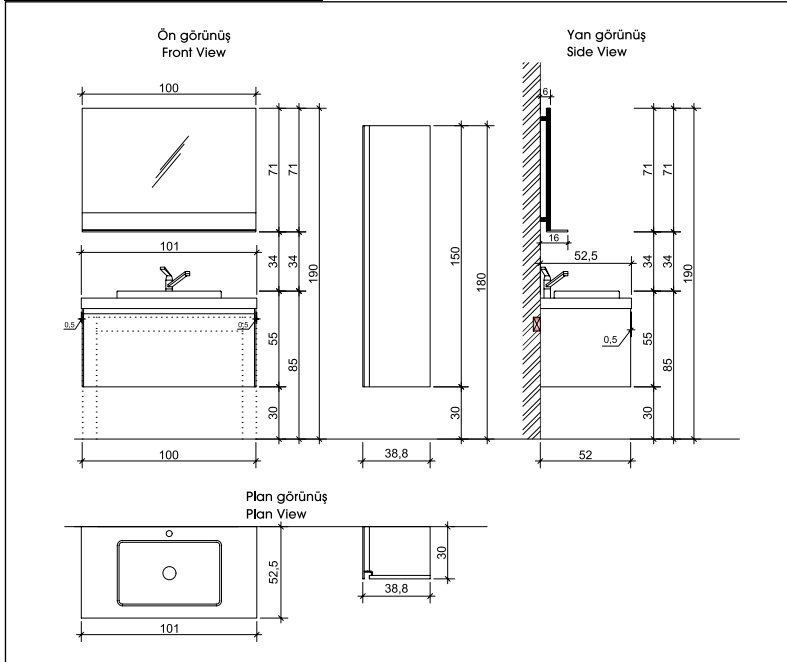

# seranit BANYO MODEL ALTERNATİFLERİ / BATHROOM ALTERNATIVES

MERKÜR 80 cm

MERKÜR 80 TESİSAT ÖLÇÜLERİ  
Installation Dimensions

DUVAR İÇİ METAL KARKAS AKS ÖLÇÜSÜ  
In-wall Metal Frame Axle Dimension

MERKÜR 100 cm