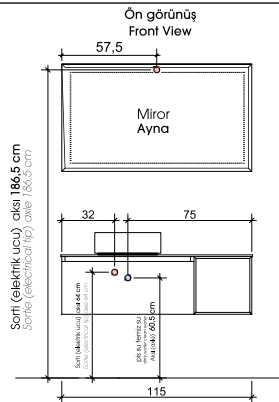

NEPTUN 115CM TESİSAT ÖLÇÜLERİ Installation Dimensions