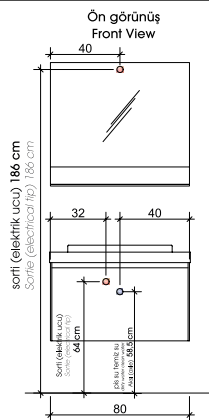

# seranit BANYO MODEL ALTERNATİFLERİ / BATHROOM ALTERNATIVES

MERKÜR 80 cm

MERKÜR 80 TESİSAT ÖLÇÜLERİ  
Installation Dimensions

DUVAR İÇİ METAL KARKAS AKS ÖLÇÜSÜ  
In-wall Metal Frame Axle Dimension

MERKÜR 100 cm