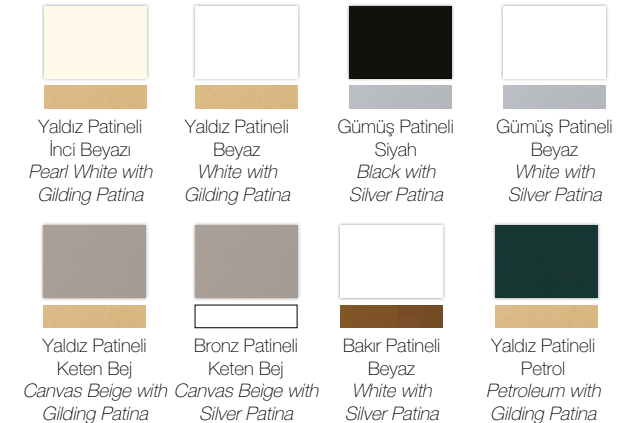

Patineli Mat Lake Alternatifleri *Patina Matt Lacquer Alternatives*