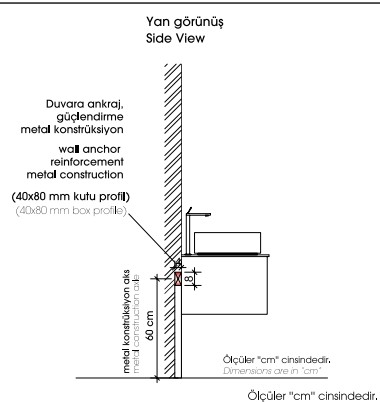

DUVAR İÇİ METAL KARKAS AKS ÖLÇÜSÜ In-wall Metal Frame Axle Dimension