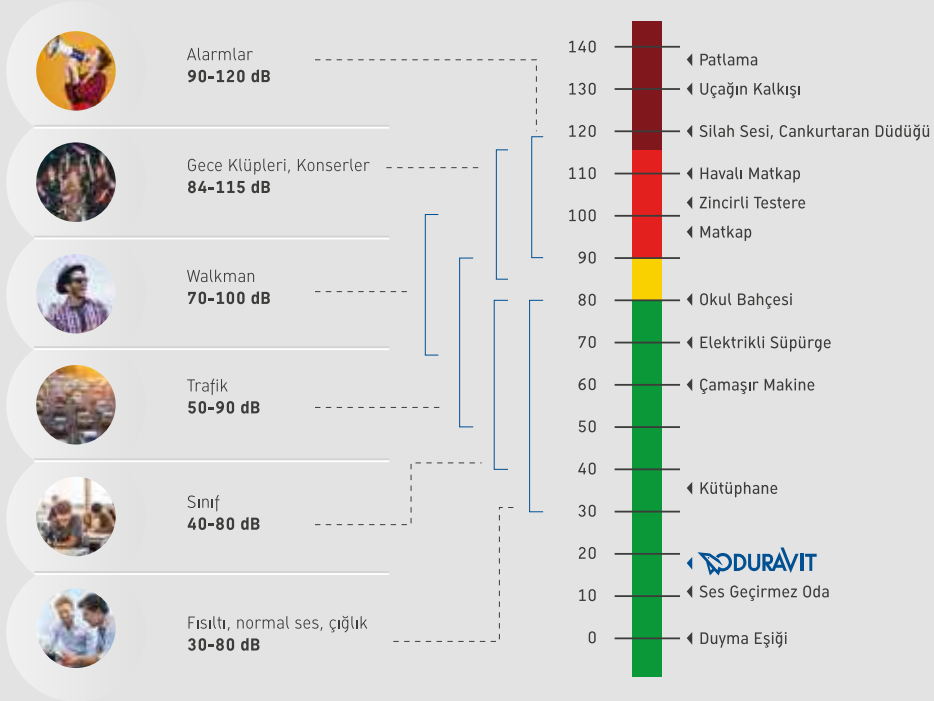

# Batarya Gürültü Seviyesi

■ Geri Dönülmez Hasar

■ Tehlikeli: Zararlı Sestler

■ Zararlılık Sınırı

■ Risksiz

1817-2022.  
200+ YEARS  
DURAVIT.  
YOUR FUTURE  
BATHROOM.

2023BK0709

**DURAVIT Yapı Ürünleri San. ve Tic. A.Ş.**  
Esentepe Mh. Büyükdere Cd.  
No:195/2 - 34394 - Şişli / İstanbul