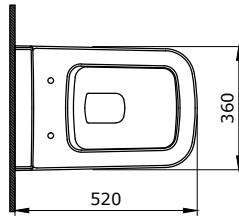

1079-001-0126

Scala Tezgah Üstü Lavabo 100 cm
Scala Countertop Basin 100 cm
Scala Lavabo da Appoggio 100 cm

001