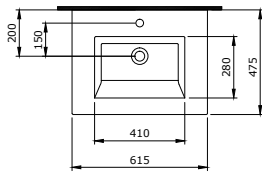

1161-001-0126

Milano Etajerli Lavabo 60 cm
Milano Vanity Basin 60 cm
Milano Lavabo a Incasso 60 cm