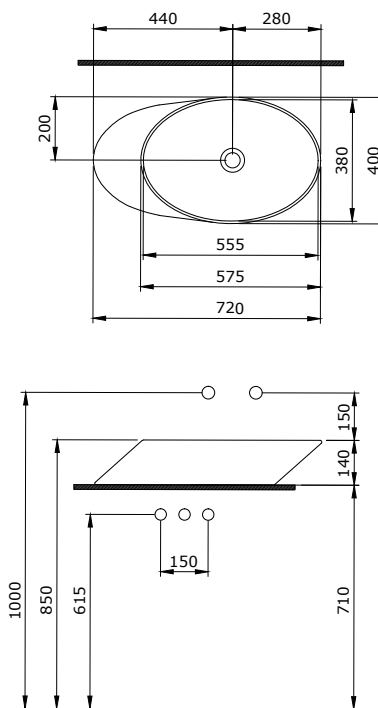

1012-001-0128

Taormina Arch Asma Klozet
Taormina Arch Wall Hung Toilet
Taormina Arch Vaso Sospeso