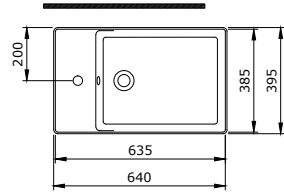

1478-001-0125

Sottile Yuvarlak Çanak Lavabo 38 cm

Sottile Round Bowl 38 cm

Sottile Lavabo da Appoggio Rotondo 38 cm