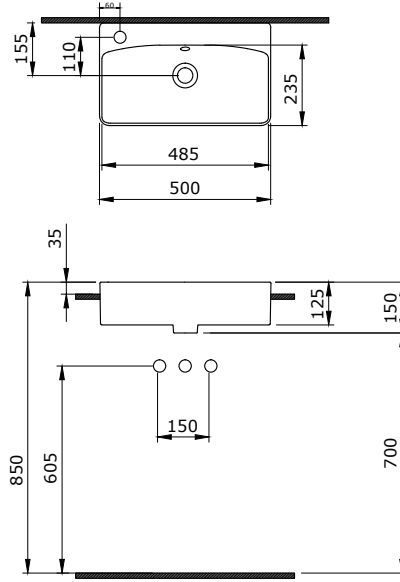

1527-001-0198

Milano Yarım Tezgah Lavabo Sol
Milano Half Counter Left
Milano Semi Incasso Sinistra

001

1527-001-0199

Yarım Tezgah Lavabo Sağ
Milano Half Counter Right
Milano Semi Incasso Diritto

001

1528-001-0128

Venezia Rimless Yerden Klozet
Venezia Rimless Floorstanding Toilet
Venezia Rimless Vaso Singolo

001 002 004 005 006 007 011 012 014 019 020 021 025 027 029 032 033 069 071 072