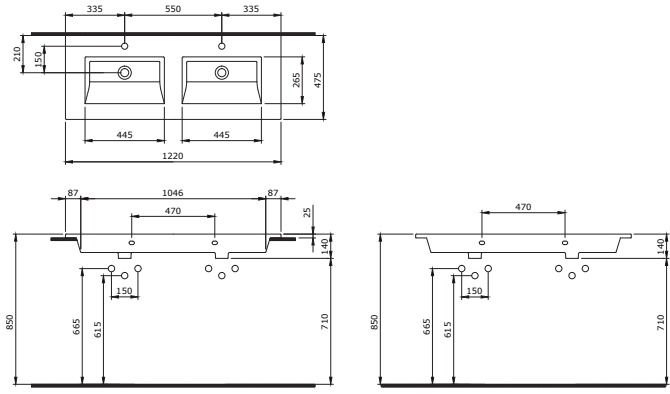

1083-001-0126

Venezia Asma Monoblok Lavabo
Venezia Wall Hung Monoblock Washbasin
Venezia Lavabo Monoblocco Sospeso

1105-001-0126

Milano Etajerli Lavabo 100 cm
Milano Vanity Basin 100 cm
Milano Lavabo a Incasso 100 cm