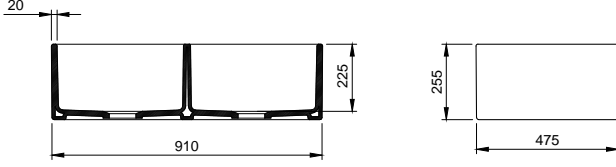

0

1350

Tezgah Önü Çift Göz Mutfak Eviyesi 91 cm
Apron Front Double Bowl Kitchen Sink 91 cm
Con Vasca Doppio Frontale 91 cm