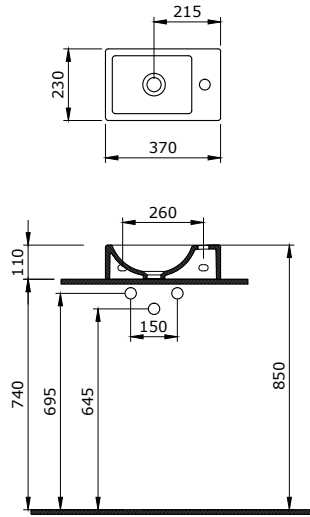

1417-001-0128

V-Tondo Rimless Asma Klozet 49 cm
V-Tondo Rimless Wall Hung WC 49 cm
V-Tondo Rimless Vaso Sospeso 49 cm