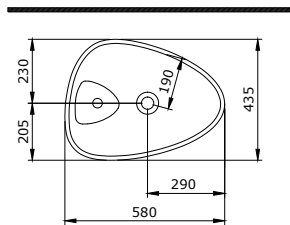

1304-001-0128

Firenze Rimless Asma Klozet
Firenze Rimless Wall Hung Toilet Bowl
Firenze Rimless Vaso Sospeso

001

1337-001-0126

Etna Batarya Banklı Monoblok Lavabo
Etna Monoblock Washbasin with Faucet Bank
Etna Lavabo Monoblocco

1343-001-0126

Etna Tezgahüstü Batarya Banklı Monoblok Lavabo 58 cm
Etna Over the Counter Monoblock Washbasin with Faucet Bank 58 cm
Etna Lavabo Monoblocco da Appoggio 58 cm