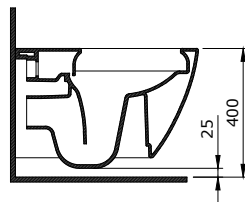

1216-062-0126

Milano Lavabo 50 cm
Milano Washbasin 50 cm
Milano Lavabo 50 cm