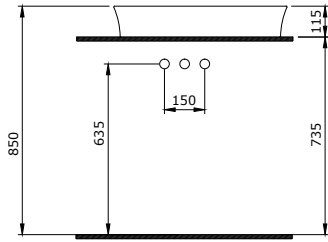

1478-001-0125

Sottile Yuvarlak Çanak Lavabo 38 cm

Sottile Round Bowl 38 cm

Sottile Lavabo da Appoggio Rotondo 38 cm