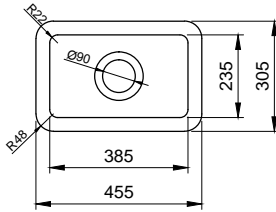

1356

Tezgah Önü Mutfak Eviyesi 68 cm
Apron Front Single Bowl Kitchen Sink 68 cm
Con Vasca Singola Frontale 68 cm