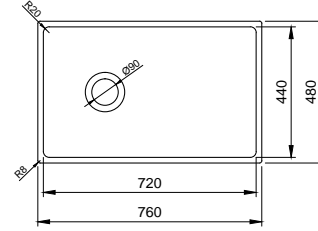

1346

Tezgah Önü Mutfak Eviyesi 76 cm
Apron Front Single Bowl Kitchen Sink 76 cm
Con Vasca Singola Frontale 76 cm

1348

Tezgah Önü Çift Göz Mutfak Eviyesi 91 cm
Apron Front Double Bowl Kitchen Sink 91 cm
Con Vasca Doppio Frontale 91 cm