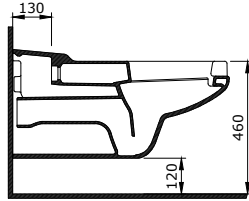

1600-001-0126

Sottile Slim Line Tezgah Üstü Lavabo
Sottile Slim Line Countertop Washbasin
Sottile Slim Line Lavabo Sopra Piano

2011-001-0128

Bedensel Engelli Asma Klozet
Wall Hung Toilet For Disabled
Vaso Sospeso per Disabili