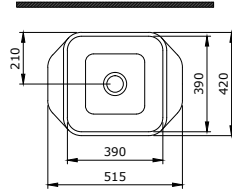

001

1004-001-0126
Taormina Pro Lavabo 57 cm
Taormina Pro Washbasin 57 cm
Taormina Pro Lavabo 57 cm

001

1005-001-0125

Firenze Çanak Lavabo
Firenze Bowl
Firenze Lavabo da Appoggio

1006-001-0125

Scala Tezgah Altı Lavabo
Scala Undercounter Basin
Scala Lavabo a Semi Incasso