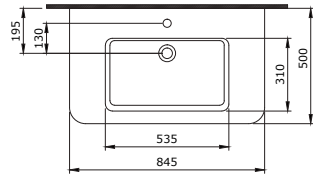

1123-001-0126

Parma Lavabo 65 cm
Parma Washbasin 65 cm
Parma Lavabo 65 cm