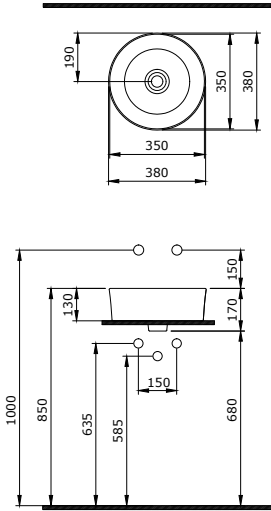

1172-061-0125

Vessel Dik. Çanak Lav. 56X38 cm
Vessel Vert. Bowl 56x38 cm
Vessel Lavabo da Appoggio 56x38 cm

1173 -061-0125

Vessel Kare Lavabo 38x38 cm
Vessel Square Washbasin 38x38 cm
Vessel Lavabo Quadrato 38x38 cm