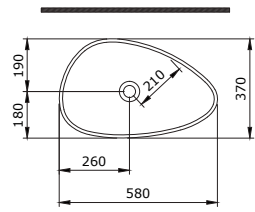

1114-001-0125

Etna Çanak Lavabo
Etna Bowl
Etna Lavabo da Appoggio

071 072

1115-001-0125

Etna Etajerli Lavabo 90 cm
Etna Vanity Basin 90 cm
Etna Lavabo Rettangolare 90 cm

072

1116-001-0128

Etna Asma Klozet
Etna Wall Hung Toilet
Etna Vaso Sospeso