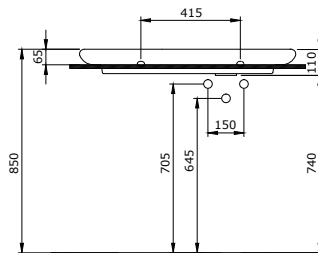

1162-001-0125

Etna Tezgah Üstü Monoblok Lavabo
Etna Countertop Monoblock Basin
Etna Lavabo Monoblocco da Appoggio

1489-001-0126

Fenice Çanak Lavabo 54 cm
Fenice Bowl 54 cm
Fenice Lavabo da Appoggio 54 cm

1490-001-0126

Fenice Etajerli Lavabo 90 cm
Fenice Vanity Basin 90 cm
Fenice Lavabo da Incasso 90 cm