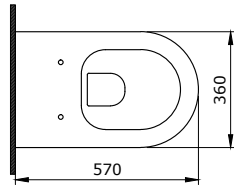

1216-062-0126

Milano Lavabo 50 cm
Milano Washbasin 50 cm
Milano Lavabo 50 cm