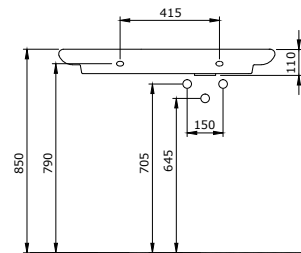

1162-001-0125

Etna Tezgah Üstü Monoblok Lavabo
Etna Countertop Monoblock Basin
Etna Lavabo Monoblocco da Appoggio

1489-001-0126

Fenice Çanak Lavabo 54 cm
Fenice Bowl 54 cm
Fenice Lavabo da Appoggio 54 cm

1490-001-0126

Fenice Etajerli Lavabo 90 cm
Fenice Vanity Basin 90 cm
Fenice Lavabo da Incasso 90 cm