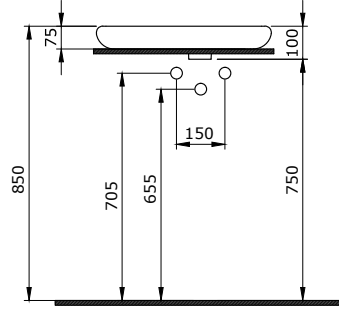

1490-001-0126

Fenice Etajerli Lavabo 90 cm
Fenice Vanity Basin 90 cm
Fenice Lavabo da Incasso 90 cm