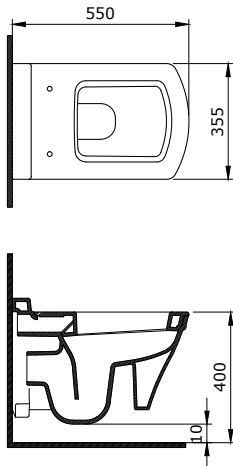

1177-001-0128

Lavita Asma Klozet
Lavita Wall Hung Toilet
Lavita Vaso Sospeso