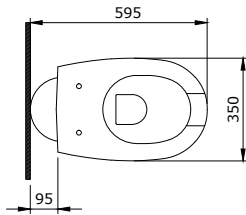

2001-001-0128

Bedensel Engelli Tek Klozet
Floorstanding Toilet For Disabled
Vaso Singolo per Disabili