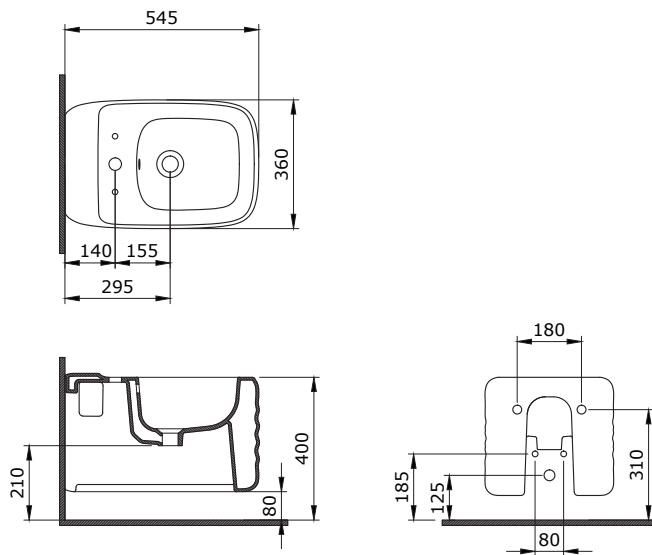

New Age Asma Klozet
New Age Wall Hung Toilet
New Age Vaso Sospeso

1410-001-0120
 New Age Asma Bide
 New Age Wall Hung Bidet
 New Age Bidet Sospeso

- 001
- 002
- 004
- 005
- 011
- 012
- 014
- 019
- 020

1411-001-0125
 New Age Lavabo 55 cm
 New Age Bowl 55 cm
 New Age Lavabo da Appoggio 55 cm