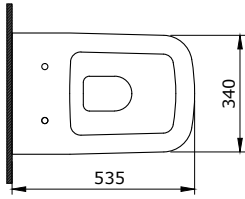

1304-001-0128

Firenze Rimless Asma Klozet
Firenze Rimless Wall Hung Toilet Bowl
Firenze Rimless Vaso Sospeso

001