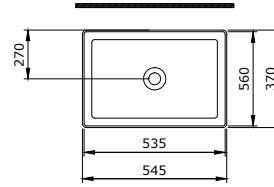

001

1476-001-0125

Sottile Dikdörtgen Çanak Lavabo 55x38 cm
Sottile Vertical Bowl 55x38 cm
Sottile Lavabo da Appoggio 55x38 cm

- 001
- 002
- 004
- 005
- 006
- 007
- 011
- 012
- 014
- 019
- 020
- 021
- 025
- 027
- 029
- 032
- 033
- 069
- 070
- 071
- 072