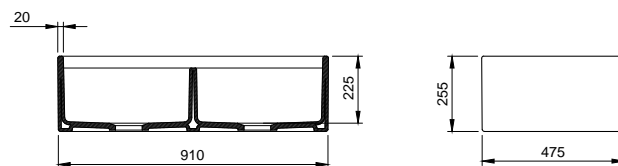

1346

Tezgah Önü Mutfak Eviyesi 76 cm
Apron Front Single Bowl Kitchen Sink 76 cm
Con Vasca Singola Frontale 76 cm

1348

Tezgah Önü Çift Göz Mutfak Eviyesi 91 cm
Apron Front Double Bowl Kitchen Sink 91 cm
Con Vasca Doppio Frontale 91 cm