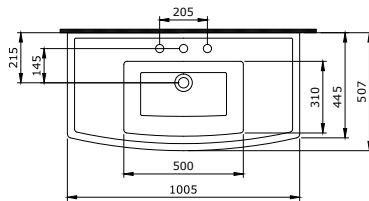

Fenice Etajerli Lavabo 90 cm
Fenice Vanity Basin 90 cm
Fenice Lavabo da Incasso 90 cm

1166-001-0128
Fenice Asma Klozet
Fenice Wall Hung Toilet Bowl
Fenice Vaso Sospeso

1167-001-0128
Speciale XL Asma Klozet
Speciale XL Wall Hung Toilet Bowl
Speciale XL Vaso Sospeso