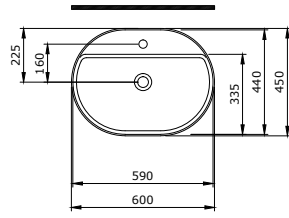

1600-001-0126

Sottile Slim Line Tezgah Üstü Lavabo
Sottile Slim Line Countertop Washbasin
Sottile Slim Line Lavabo Sopra Piano