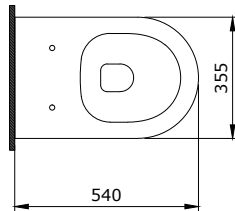

1491-061-0128
Parma Yerden Tek Klozet
Parma Single Toilet without Bidet
WC Singolo Senza Tubo Del Bidet