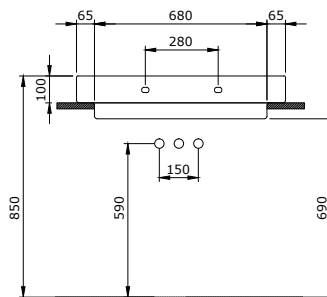

1078-001-0126

Scala Tezgah Üstü Lavabo 80 cm
Scala Countertop Basin 80 cm
Scala Lavabo da Appoggio 80 cm

001