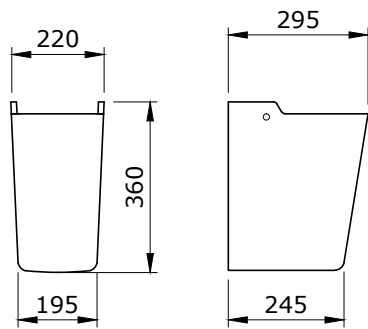

1003-001-0338
Taormina Yarım Ayak
Taormina Semi Pedestal
Taormina Semi Colonna

001