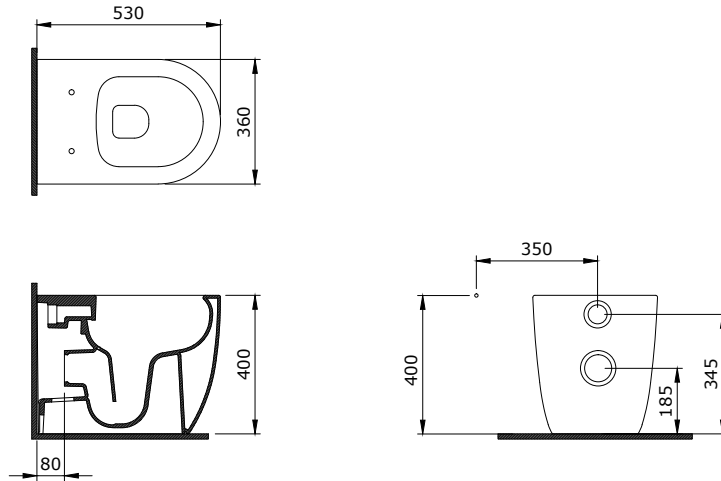

1527-001-0199

Yarım Tezgah Lavabo Sağ
Milano Half Counter Right
Milano Semi Incasso Diritto

001