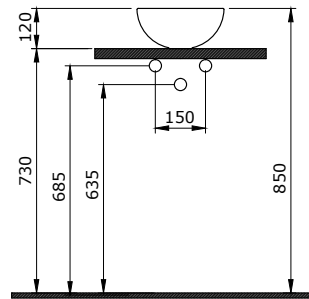

1470-001-0126

Sottile Slim Line Tezgah Üstü Lavabo
Sottile Slim Line Countertop Washbasin
Sottile Slim Line Lavabo Sopra Piano