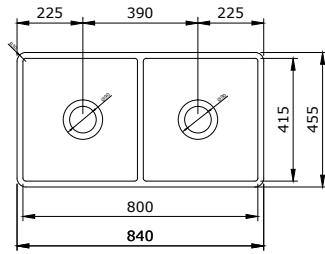

1139-001-0120

Classico 33d

Tezgah Önü Çift Göz Mutfak Eviyesi 85 cm
Apron Front Double Bowl Kitchen Sink 85 cm
Lavello Con Vasca Doppia Frontale 85 cm