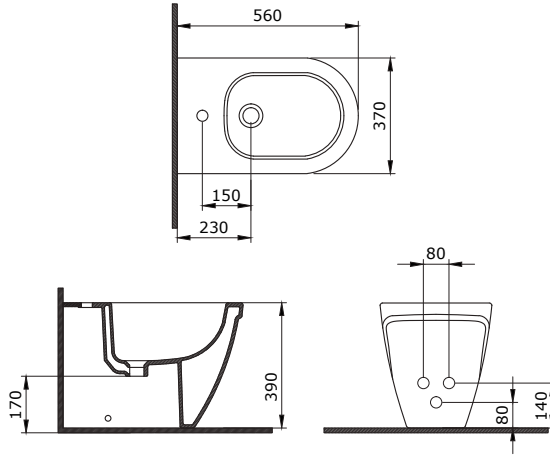

1019-001-0120

Taormina Arch Yerden Bide
Taormina Arch Floorstanding Bidet
Taormina Arch Bidet a Terra

1020-001-0126

Taormina Arch Etajerli Lavabo 86 cm
Taormina Arch Vanity Basin 86 cm
Taormina Arch Lavabo da Incasso 86 cm

1021-001-0126

Vessel Batarya Banklı Çanak Lavabo 72 cm
Vessel Bowl with Faucet Bank 72 cm
Vessel Lavabo da Appoggio su Ripiano 72 cm