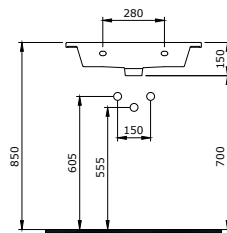

1161-001-0126

Milano Etajerli Lavabo 60 cm
Milano Vanity Basin 60 cm
Milano Lavabo a Incasso 60 cm