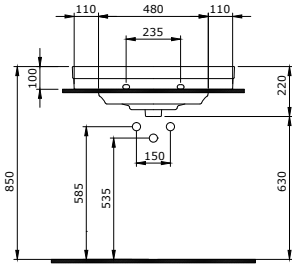

1020-001-0126

Taormina Arch Etajerli Lavabo 86 cm
Taormina Arch Vanity Basin 86 cm
Taormina Arch Lavabo da Incasso 86 cm

1021-001-0126

Vessel Batarya Banklı Çanak Lavabo 72 cm
Vessel Bowl with Faucet Bank 72 cm
Vessel Lavabo da Appoggio su Ripiano 72 cm