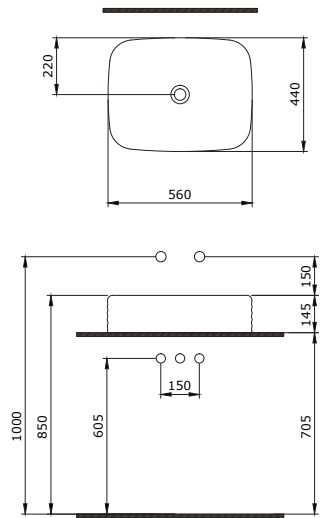

1411-001-0125
New Age Lavabo 55 cm
New Age Bowl 55 cm
New Age Lavabo da Appoggio 55 cm

- 001
- 002
- 004
- 005
- 011
- 012
- 014
- 019
- 020