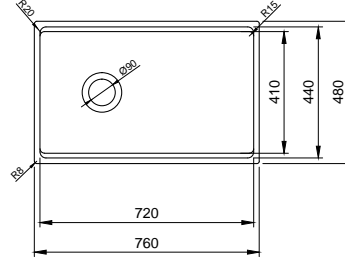

1344

Tezgah Önü Mutfak Eviyesi 76 cm
Apron Front Single Bowl Kitchen Sink 76 cm
Con Vasca Singola Frontale 76 cm

1346

Tezgah Önü Mutfak Eviyesi 76 cm
Apron Front Single Bowl Kitchen Sink 76 cm
Con Vasca Singola Frontale 76 cm

1348

Tezgah Önü Çift Göz Mutfak Eviyesi 91 cm
Apron Front Double Bowl Kitchen Sink 91 cm
Con Vasca Doppio Frontale 91 cm