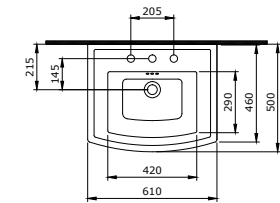

1127-061-0127
Lavita Lavabo 60cm
Lavita Washbasin 60cm
Lavita Lavabo 60cm

- 061
- 002
- 004
- 005
- 014