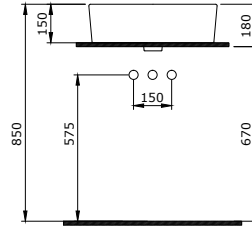

1174-061-0125

Vessel Yuvarlak Çanak Lavabo 38 Cm
Vessel Round Bowl 38 cm
Vessel Lavabo da Appoggio Rotondo 38 cm

1177-001-0128

Lavita Asma Klozet
Lavita Wall Hung Toilet
Lavita Vaso Sospeso

1215-062-0125

Milano Çanak Lavabo 50 cm
Milano Bowl 50 cm
Milano Lavabo da Appoggio 50 cm