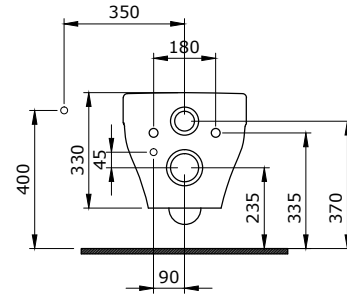

001

1079-001-0126

Scala Tezgah Üstü Lavabo 100 cm
 Scala Countertop Basin 100 cm
 Scala Lavabo da Appoggio 100 cm

001

1080-001-0128

Scala Asma Klozet
 Scala Wall Hung Toilet Bowl
 Scala Vaso Sospeso

1081-001-0120