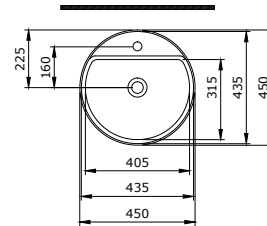

1598-001-0126

Sottile Slim Line Tezgah Üstü Lavabo
Sottile Slim Line Countertop Washbasin
Sottile Slim Line Lavabo Sopra Piano