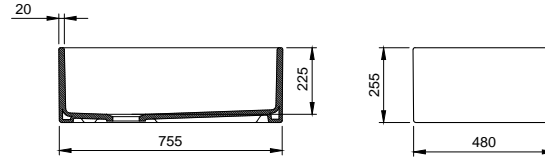

1346

Tezgah Önü Mutfak Eviyesi 76 cm
Apron Front Single Bowl Kitchen Sink 76 cm
Con Vasca Singola Frontale 76 cm

1348

Tezgah Önü Çift Göz Mutfak Eviyesi 91 cm
Apron Front Double Bowl Kitchen Sink 91 cm
Con Vasca Doppio Frontale 91 cm