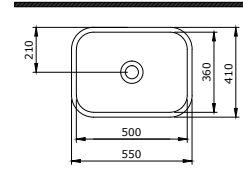

001

1004-001-0126
Taormina Pro Lavabo 57 cm
Taormina Pro Washbasin 57 cm
Taormina Pro Lavabo 57 cm

001

1005-001-0125

Firenze Çanak Lavabo
Firenze Bowl
Firenze Lavabo da Appoggio

1006-001-0125

Scala Tezgah Altı Lavabo
Scala Undercounter Basin
Scala Lavabo a Semi Incasso