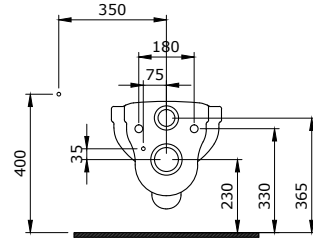

1451-001-0128

Rimless Asma Klozet
Rimless Wall Hung Toilet
Rimless Vaso Sospeso

001

1476-001-0125

Sottile Dikdörtgen Çanak Lavabo 55x38 cm
Sottile Vertical Bowl 55x38 cm
Sottile Lavabo da Appoggio 55x38 cm

- 001
- 002
- 004
- 005
- 006
- 007
- 011
- 012
- 014
- 019
- 020
- 021
- 025
- 027
- 029
- 032
- 033
- 069
- 070
- 071
- 072

1477-001-0125

Sottile Kare Lavabo 38x38 cm
Sottile Square Washbasin 38x38 cm
Sottile Lavabo Quadrato 38x38cm

- 001
- 002
- 004
- 005
- 006
- 007
- 011
- 012
- 014
- 019
- 020
- 021
- 025
- 027
- 029
- 032
- 033
- 069
- 070
- 071
- 072