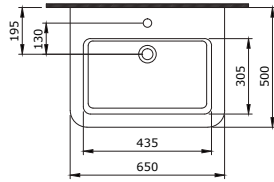

Taormina Arch Asma Bide

Taormina Arch Wall Hung Bidet

Taormina Arch Bidet Sospeso

1122-001-0126

Parma Lavabo 50 cm

Parma Washbasin 50 cm

Parma Lavabo 50 cm

1123-001-0126