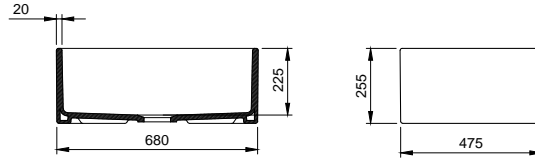

1356

Tezgah Önü Mutfak Eviyesi 68 cm
Apron Front Single Bowl Kitchen Sink 68 cm
Con Vasca Singola Frontale 68 cm