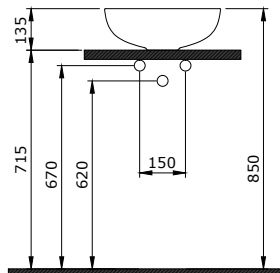

1479-001-125

Sottile Batarya Banklı Çanak Lavabo 60x38 cm

Sottile Bowl with Faucet Bank 60x38 cm

Sottile Lavabo da Appoggio su Ripiano 60x38 cm