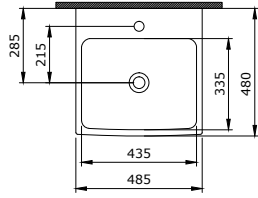

1076-001-0126

Scala Tezgah Üstü Lavabo 48 cm
Scala Countertop Basin 48 cm
Scala Lavabo da Appoggio 48 cm

001