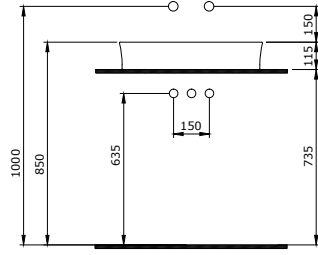

1600-001-0126

Sottile Slim Line Tezgah Üstü Lavabo
Sottile Slim Line Countertop Washbasin
Sottile Slim Line Lavabo Sopra Piano