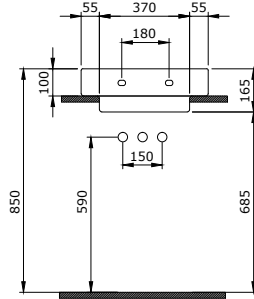

1076-001-0126

Scala Tezgah Üstü Lavabo 48 cm
Scala Countertop Basin 48 cm
Scala Lavabo da Appoggio 48 cm

001