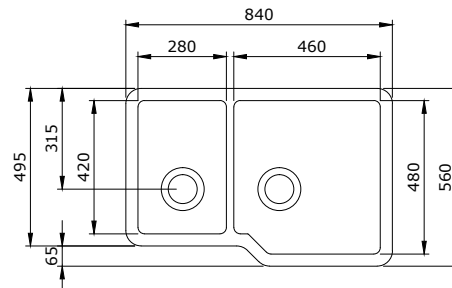

1506

Tezgah Altı Çift Gözlü Mutfak Eviyesi 85 cm
Undermount/Drop in Double Kitchen Sink 85 cm
Lavello Sottopiano Doppio 85 cm