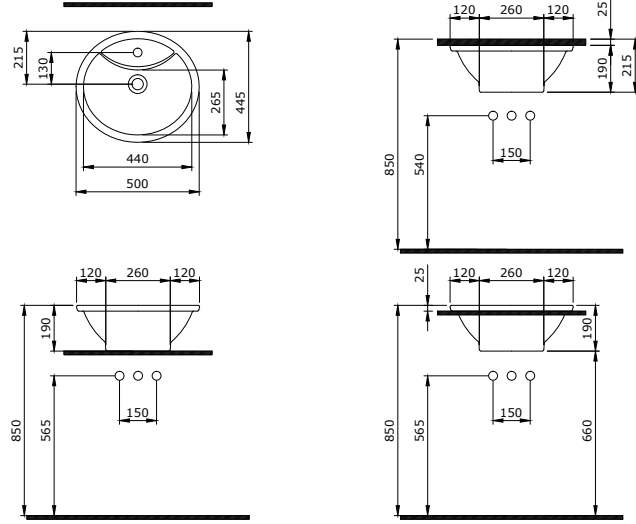

1046-061-0126

Verona Batarya Banklı Çanak Lavabo
Verona Bowl
Verona Lavabo da Appoggio

- 061
- 002
- 004
- 005
- 014

1074-001-0126

Firenze Batarya Banklı Çanak Lavabo
Firenze Bowl with Faucet Bank
Firenze Lavabo da Appoggio Su Ripiano

- 001
- 002
- 004
- 005
- 006
- 007
- 011
- 012
- 014
- 019
- 020
- 021
- 025
- 027
- 029
- 032
- 033
- 069
- 070
- 071
- 072

1075-001-0125

Etna Monoblok Lavabo
Etna Monoblock Washbasin
Etna Lavabo Monoblocco

- 001
- 002
- 004
- 005
- 006
- 007
- 011
- 012
- 014
- 019
- 020
- 021
- 025
- 027
- 029
- 032
- 033
- 069
- 070
- 071
- 072