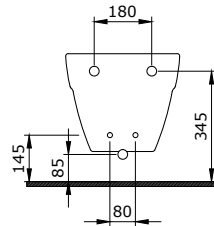

1119-001-0125

Venezia Çanak Lavabo 45 cm
Venezia Bowl 45 cm
Venezia Lavabo da Appoggio 45cm

1120-001-0125

Venezia Çanak Lavabo 40 cm

Venezia Bowl 40 cm

Venezia Lavabo da Appoggio 40cm

071 072

1121-001-0120