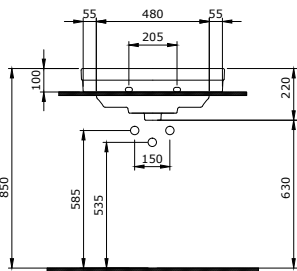

1041-061-0127
Verona Lavabo 60cm
Verona Washbasin 60cm
Verona Lavabo 60cm