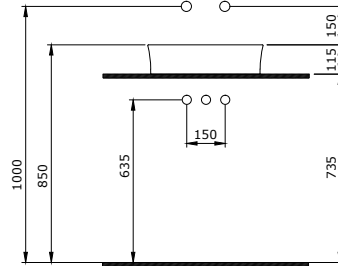

Sottile Lavabo da Appoggio su Ripiano 60x38 cm

1494-001-0125

Sottile Slim Line Tezgah Üstü Lavabo

Sottile Slim Line Countertop Washbasin

Sottile Slim Line Lavabo Sopra Piano

1521-001-0125

Sottile Slim Line Tezgah Üstü Lavabo
Sottile Slim Line Countertop Washbasin
Sottile Slim Line Lavabo Sopra Piano