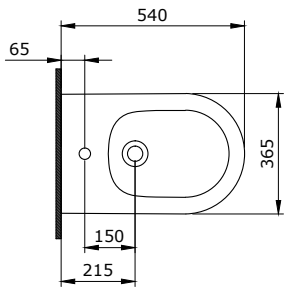

1119-001-0125

Venezia Çanak Lavabo 45 cm
Venezia Bowl 45 cm
Venezia Lavabo da Appoggio 45cm

1120-001-0125

Venezia Çanak Lavabo 40 cm

Venezia Bowl 40 cm

Venezia Lavabo da Appoggio 40cm

071 072

1121-001-0120