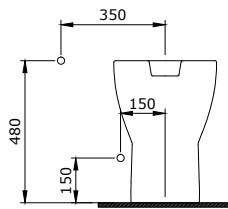

2001-001-0128

Bedensel Engelli Tek Klozet
Floorstanding Toilet For Disabled
Vaso Singolo per Disabili