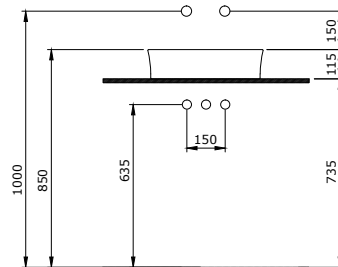

1598-001-0126

Sottile Slim Line Tezgah Üstü Lavabo
Sottile Slim Line Countertop Washbasin
Sottile Slim Line Lavabo Sopra Piano