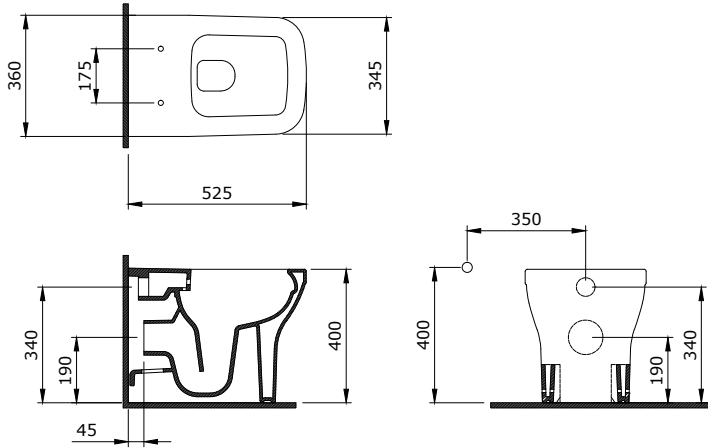

1216-062-0126

Milano Lavabo 50 cm
Milano Washbasin 50 cm
Milano Lavabo 50 cm

1295-001-0128

Venezia Rimless Asma Klozet
Venezia Rimless Wall Hung Toilet Bowl
Venezia Rimless Vaso Sospeso

1301-001-0128

Taormina Arch Yerden Klozet
Taormina Arch Floor Type Toilet Bowl
Taormina Arch Vaso da Terra