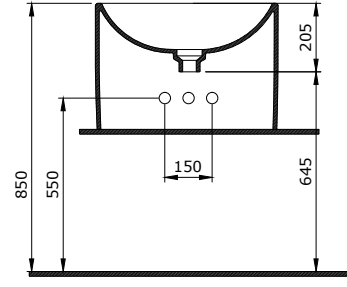

1489-001-0126

Fenice Çanak Lavabo 54 cm
Fenice Bowl 54 cm
Fenice Lavabo da Appoggio 54 cm