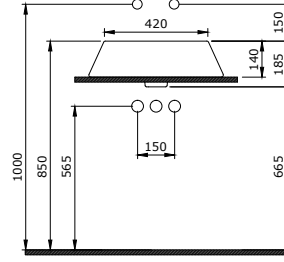

001

1004-001-0126
Taormina Pro Lavabo 57 cm
Taormina Pro Washbasin 57 cm
Taormina Pro Lavabo 57 cm

001

1005-001-0125

Firenze Çanak Lavabo
Firenze Bowl
Firenze Lavabo da Appoggio

1006-001-0125

Scala Tezgah Altı Lavabo
Scala Undercounter Basin
Scala Lavabo a Semi Incasso