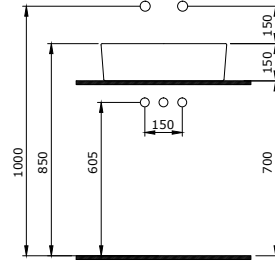

1174-061-0125

Vessel Yuvarlak Çanak Lavabo 38 Cm
Vessel Round Bowl 38 cm
Vessel Lavabo da Appoggio Rotondo 38 cm

1177-001-0128

Lavita Asma Klozet
Lavita Wall Hung Toilet
Lavita Vaso Sospeso

1215-062-0125

Milano Çanak Lavabo 50 cm
Milano Bowl 50 cm
Milano Lavabo da Appoggio 50 cm