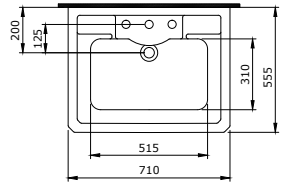

1020-001-0126

Taormina Arch Etajerli Lavabo 86 cm
Taormina Arch Vanity Basin 86 cm
Taormina Arch Lavabo da Incasso 86 cm

1021-001-0126

Vessel Batarya Banklı Çanak Lavabo 72 cm
Vessel Bowl with Faucet Bank 72 cm
Vessel Lavabo da Appoggio su Ripiano 72 cm