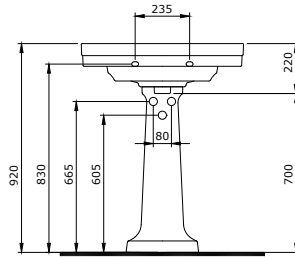

1020-001-0126

Taormina Arch Etajerli Lavabo 86 cm
Taormina Arch Vanity Basin 86 cm
Taormina Arch Lavabo da Incasso 86 cm

1021-001-0126

Vessel Batarya Banklı Çanak Lavabo 72 cm
Vessel Bowl with Faucet Bank 72 cm
Vessel Lavabo da Appoggio su Ripiano 72 cm