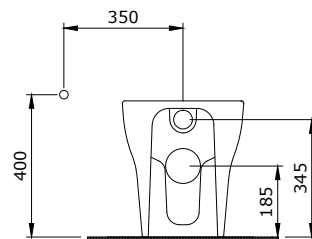

1480-001-0128

Scala Duvara Dayalı Rimless Klozet
Scala Fully Backed to Wall Rimless Toilet
Rimless WC Filo Muro

1487-001-0120
V-Tondo Asma Bide
V-Tondo Wall Mounted Bidet
V-Tondo Bidet Sospeso

1488-001-0120
Firenze Yerden Bide
Firenze Floor Bidet
Firenze Bidet Da Terra