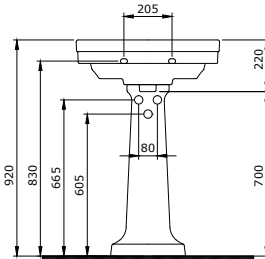

1041-061-0127
Verona Lavabo 60cm
Verona Washbasin 60cm
Verona Lavabo 60cm