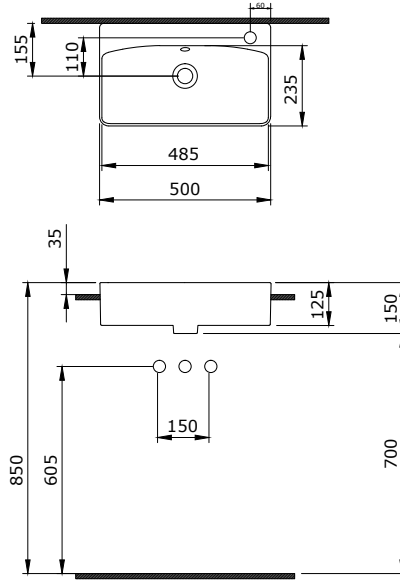

1527-001-0198

Milano Yarım Tezgah Lavabo Sol
Milano Half Counter Left
Milano Semi Incasso Sinistra

001