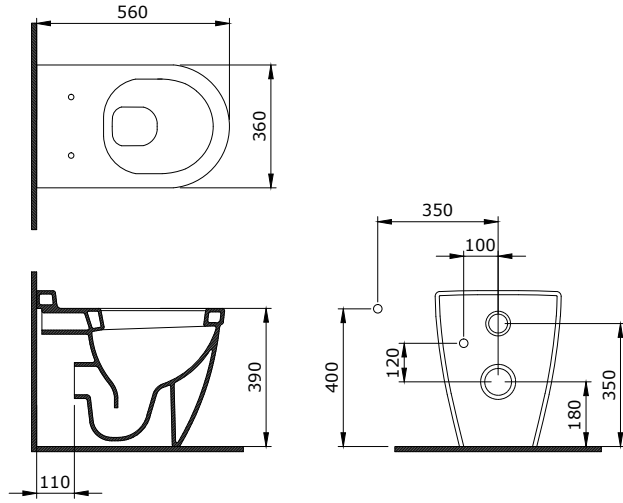

1216-062-0126

Milano Lavabo 50 cm
Milano Washbasin 50 cm
Milano Lavabo 50 cm

1295-001-0128

Venezia Rimless Asma Klozet
Venezia Rimless Wall Hung Toilet Bowl
Venezia Rimless Vaso Sospeso

1301-001-0128

Taormina Arch Yerden Klozet
Taormina Arch Floor Type Toilet Bowl
Taormina Arch Vaso da Terra