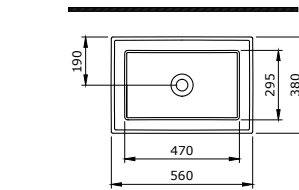

1172-061-0125

Vessel Dik. Çanak Lav. 56X38 cm
Vessel Vert. Bowl 56x38 cm
Vessel Lavabo da Appoggio 56x38 cm

1173 -061-0125

Vessel Kare Lavabo 38x38 cm
Vessel Square Washbasin 38x38 cm
Vessel Lavabo Quadrato 38x38 cm