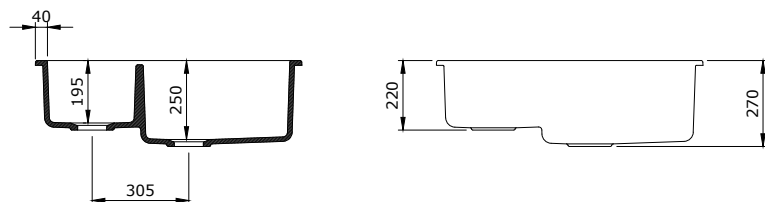

1506

Tezgah Altı Çift Gözlü Mutfak Eviyesi 85 cm
Undermount/Drop in Double Kitchen Sink 85 cm
Lavello Sottopiano Doppio 85 cm