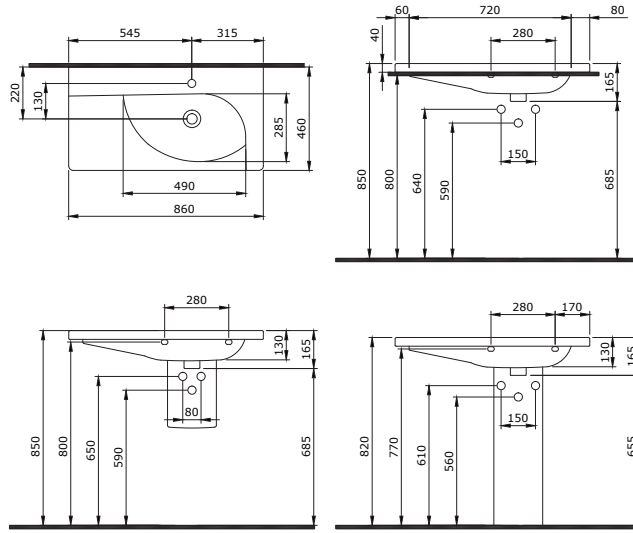

1019-001-0120

Taormina Arch Yerden Bide
Taormina Arch Floorstanding Bidet
Taormina Arch Bidet a Terra