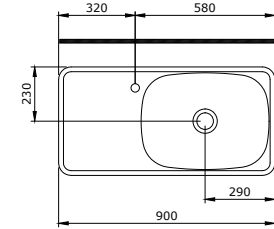

1162-001-0125

Etna Tezgah Üstü Monoblok Lavabo
Etna Countertop Monoblock Basin
Etna Lavabo Monoblocco da Appoggio

1489-001-0126

Fenice Çanak Lavabo 54 cm
Fenice Bowl 54 cm
Fenice Lavabo da Appoggio 54 cm

1490-001-0126

Fenice Etajerli Lavabo 90 cm
Fenice Vanity Basin 90 cm
Fenice Lavabo da Incasso 90 cm