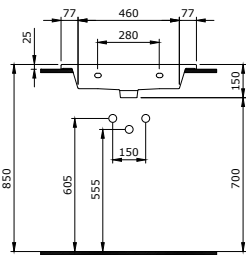

1161-001-0126

Milano Etajerli Lavabo 60 cm
Milano Vanity Basin 60 cm
Milano Lavabo a Incasso 60 cm