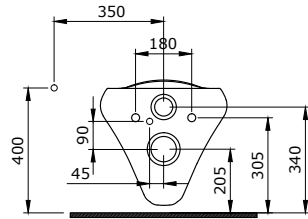

1168-001-0127
Lavita Lavabo 100cm
Lavita Washbasin 100cm
Lavita Lavabo 100cm