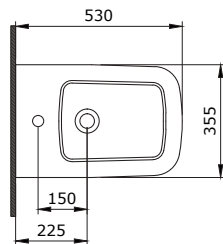

1124-001-0126

Parma Lavabo 85 cm
Parma Washbasin 85 cm
Parma Lavabo 85 cm