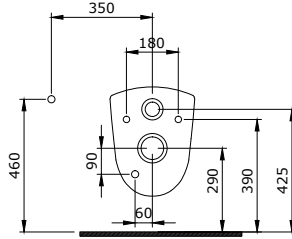

2011-001-0128

Bedensel Engelli Asma Klozet
Wall Hung Toilet For Disabled
Vaso Sospeso per Disabili