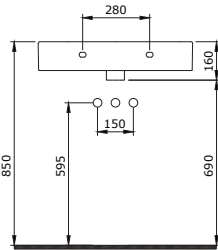

Taormina Arch Asma Bide

Taormina Arch Wall Hung Bidet

Taormina Arch Bidet Sospeso

1122-001-0126

Parma Lavabo 50 cm

Parma Washbasin 50 cm

Parma Lavabo 50 cm

1123-001-0126