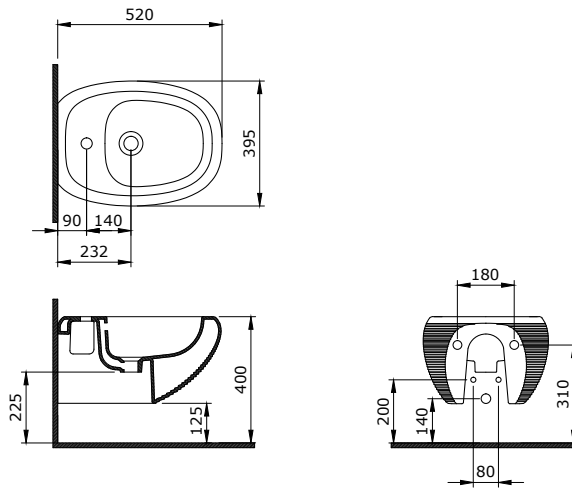

1413-001-0120

Strata Asma Bide
Strata Wall Hung Bidet
Strata Bidet Sospeso

1414-001-0125

Strata Lavabo 60 cm
Strata Bowl 60 cm
Strata Lavabo da Appoggio 60 cm

1416-001-0128

V-Tondo Rimless Asma Klozet 54 cm
V-Tondo Rimless Wall Hung Toilet 54 cm
V-Tondo Rimless Vaso Sospeso 54 cm