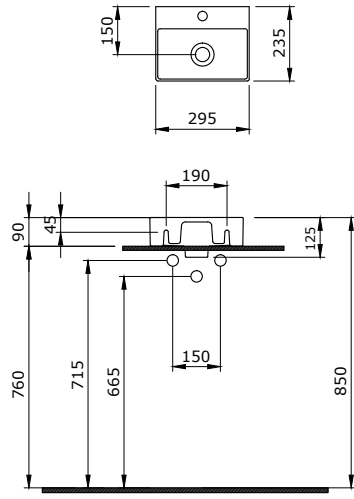

Parma Lavabo 65 cm
Parma Washbasin 65 cm
Parma Lavabo 65 cm

1124-001-0126

Parma Lavabo 85 cm
Parma Washbasin 85 cm
Parma Lavabo 85 cm

1125-001-0120

Scala Asma Bide
Scala Wall Hung Bidet
Scala Bidet Sospeso