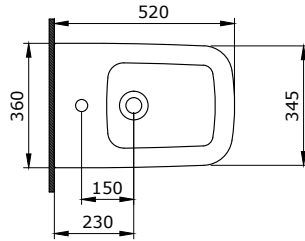

1488-001-0120
Firenze Yerden Bide
Firenze Floor Bidet
Firenze Bidet Da Terra