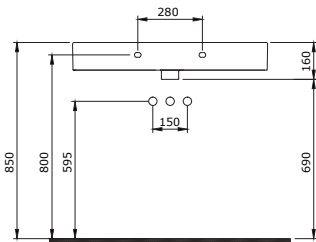

1123-001-0126

Parma Lavabo 65 cm
Parma Washbasin 65 cm
Parma Lavabo 65 cm