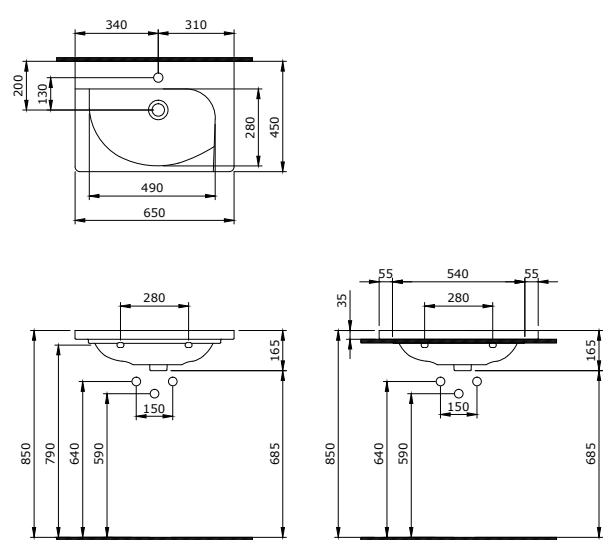

1009-001-0126
Taormina Arch Etajerli Lavabo 65 cm
Taormina Arch Vanity Basin 65 cm
Taormina Arch Lavabo da Incasso 65 cm

001