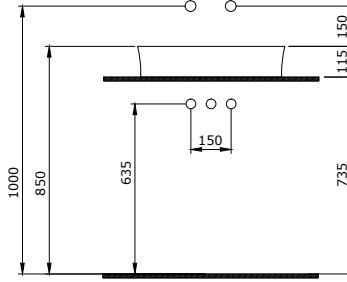

Sottile Lavabo da Appoggio su Ripiano 60x38 cm

1494-001-0125

Sottile Slim Line Tezgah Üstü Lavabo

Sottile Slim Line Countertop Washbasin

Sottile Slim Line Lavabo Sopra Piano

1521-001-0125

Sottile Slim Line Tezgah Üstü Lavabo
Sottile Slim Line Countertop Washbasin
Sottile Slim Line Lavabo Sopra Piano