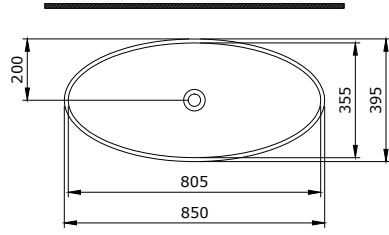

1013-001-0125

Vessel Yatay Çanak Lav. 72 cm
Vessel Horizontal Bowl 72 cm
Vessel Lavabo da Appoggio Orizzontale 72 cm

1014-001-0125

Vessel Elips Çanak Lavabo 85 Cm

Vessel Ellipse Bowl 85 cm

Vessel Lavabo da Appoggio a Ellisse 85 cm