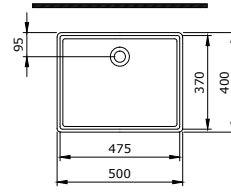

1174-061-0125

Vessel Yuvarlak Çanak Lavabo 38 Cm
Vessel Round Bowl 38 cm
Vessel Lavabo da Appoggio Rotondo 38 cm

1177-001-0128

Lavita Asma Klozet
Lavita Wall Hung Toilet
Lavita Vaso Sospeso

1215-062-0125

Milano Çanak Lavabo 50 cm
Milano Bowl 50 cm
Milano Lavabo da Appoggio 50 cm