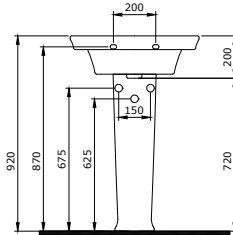

1127-061-0127
Lavita Lavabo 60cm
Lavita Washbasin 60cm
Lavita Lavabo 60cm

- 061
- 002
- 004
- 005
- 014