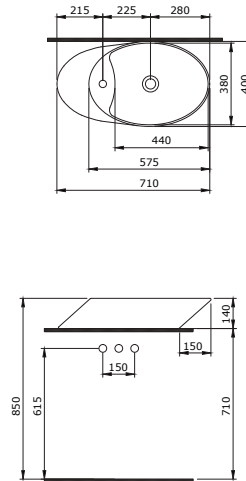

1019-001-0120

Taormina Arch Yerden Bide
Taormina Arch Floorstanding Bidet
Taormina Arch Bidet a Terra

1020-001-0126

Taormina Arch Etajerli Lavabo 86 cm
Taormina Arch Vanity Basin 86 cm
Taormina Arch Lavabo da Incasso 86 cm

1021-001-0126

Vessel Batarya Banklı Çanak Lavabo 72 cm
Vessel Bowl with Faucet Bank 72 cm
Vessel Lavabo da Appoggio su Ripiano 72 cm