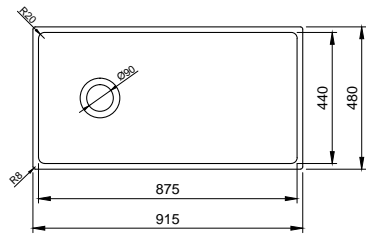

0

1350

Tezgah Önü Çift Göz Mutfak Eviyesi 91 cm
Apron Front Double Bowl Kitchen Sink 91 cm
Con Vasca Doppio Frontale 91 cm

1352

Tezgah Önü Mutfak Eviyesi 85 cm
Apron Front Single Bowl Kitchen Sink 85 cm
Con Vasca Singola Frontale 85 cm