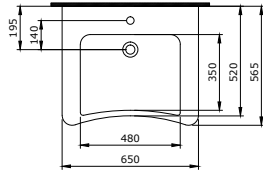

1138-001-0120

Classico 30

Tezgah Önü Tek Göz Mutfak Eviyesi 80 cm
Apron Front Single Bowl Kitchen Sink 80 cm
Lavello Con Vasca Singola Frontale 80 cm

1139-001-0120

Classico 33d

Tezgah Önü Çift Göz Mutfak Eviyesi 85 cm
Apron Front Double Bowl Kitchen Sink 85 cm
Lavello Con Vasca Doppia Frontale 85 cm