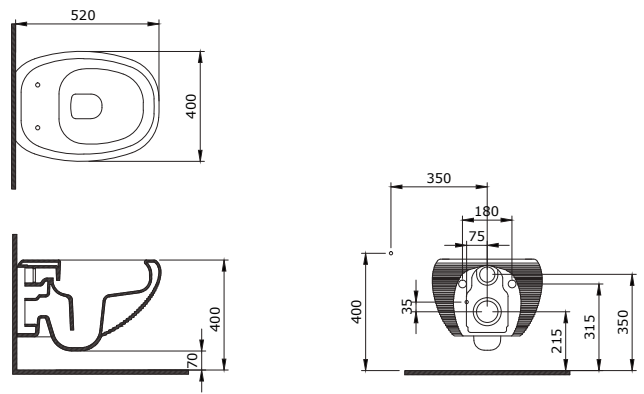

1412-001-0128
Strata Asma Klozet
Strata Wall Hung Toilet
Strata Vaso Sospeso

- 001
- 002
- 004
- 005
- 011
- 012
- 014
- 019
- 020