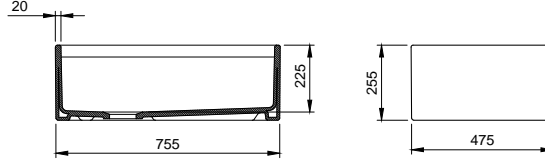

1344

Tezgah Önü Mutfak Eviyesi 76 cm
Apron Front Single Bowl Kitchen Sink 76 cm
Con Vasca Singola Frontale 76 cm

1346

Tezgah Önü Mutfak Eviyesi 76 cm
Apron Front Single Bowl Kitchen Sink 76 cm
Con Vasca Singola Frontale 76 cm

1348

Tezgah Önü Çift Göz Mutfak Eviyesi 91 cm
Apron Front Double Bowl Kitchen Sink 91 cm
Con Vasca Doppio Frontale 91 cm