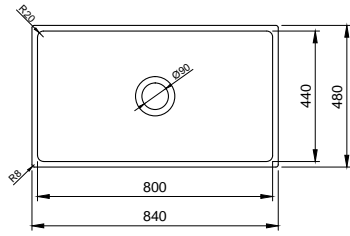

1352

Tezgah Önü Mutfak Eviyesi 85 cm
Apron Front Single Bowl Kitchen Sink 85 cm
Con Vasca Singola Frontale 85 cm