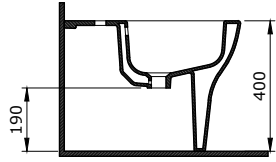

1492-xxx-0120
Parma Yerden Bide
Parma Floor Bidet
Parma Bidet Da Terra

- 061
- 002
- 004
- 005
- 014