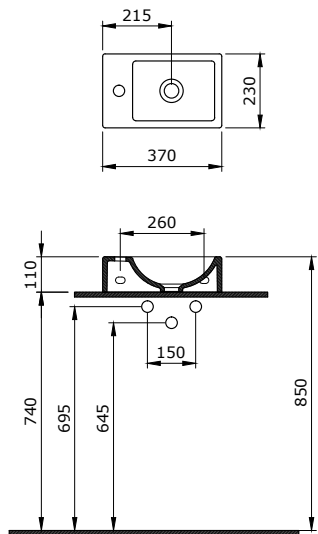

1418-001-0126

Milano Batarya Banklı Çanak Lavabo Sol
Milano Bowl with Faucet Bank Left
Milano Lavabo da Appoggio su Ripiano Sinistra