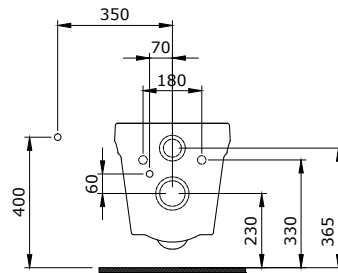

1177-001-0128

Lavita Asma Klozet
Lavita Wall Hung Toilet
Lavita Vaso Sospeso