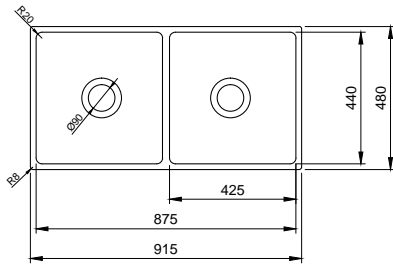

0

1350

Tezgah Önü Çift Göz Mutfak Eviyesi 91 cm
Apron Front Double Bowl Kitchen Sink 91 cm
Con Vasca Doppio Frontale 91 cm