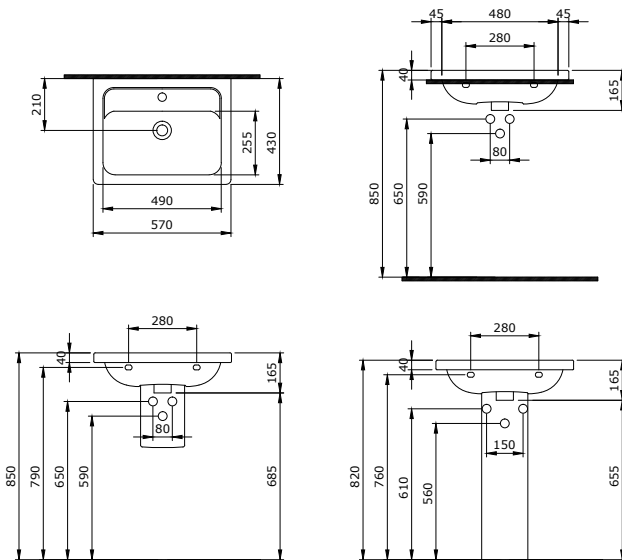

001

1004-001-0126
Taormina Pro Lavabo 57 cm
Taormina Pro Washbasin 57 cm
Taormina Pro Lavabo 57 cm

001

1005-001-0125

Firenze Çanak Lavabo
Firenze Bowl
Firenze Lavabo da Appoggio

1006-001-0125

Scala Tezgah Altı Lavabo
Scala Undercounter Basin
Scala Lavabo a Semi Incasso