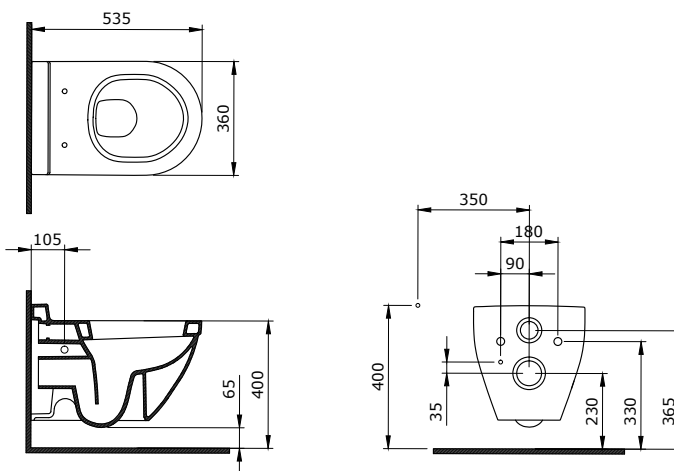

1012-001-0128

Taormina Arch Asma Klozet
Taormina Arch Wall Hung Toilet
Taormina Arch Vaso Sospeso

1013-001-0125

Vessel Yatay Çanak Lav. 72 cm
Vessel Horizontal Bowl 72 cm
Vessel Lavabo da Appoggio Orizzontale 72 cm