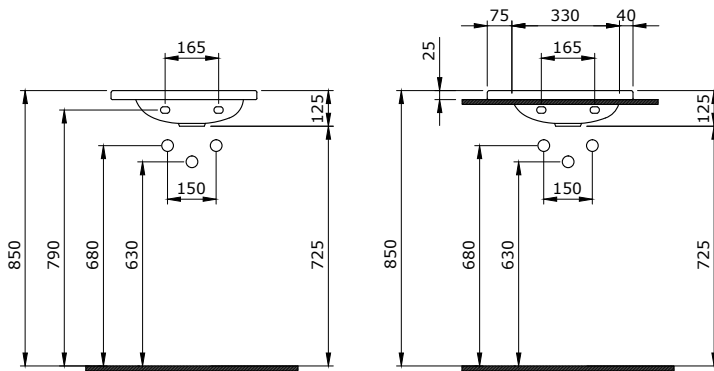

1013-001-0125

Vessel Yatay Çanak Lav. 72 cm
Vessel Horizontal Bowl 72 cm
Vessel Lavabo da Appoggio Orizzontale 72 cm

1014-001-0125

Vessel Elips Çanak Lavabo 85 Cm

Vessel Ellipse Bowl 85 cm

Vessel Lavabo da Appoggio a Ellisse 85 cm