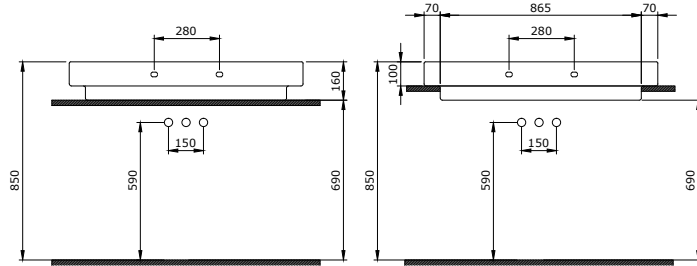

1079-001-0126

Scala Tezgah Üstü Lavabo 100 cm
Scala Countertop Basin 100 cm
Scala Lavabo da Appoggio 100 cm

001

1080-001-0128

Scala Asma Klozet
Scala Wall Hung Toilet Bowl
Scala Vaso Sospeso

1081-001-0120

Taormina Pisuvar Ara Bölme
Taormina Urinal Partition
Taormina Parete Divisoria Orinatoio