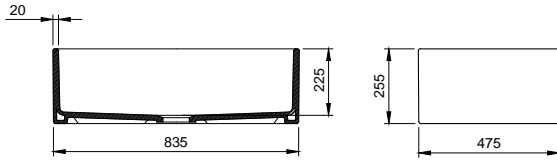

1352

Tezgah Önü Mutfak Eviyesi 85 cm
Apron Front Single Bowl Kitchen Sink 85 cm
Con Vasca Singola Frontale 85 cm