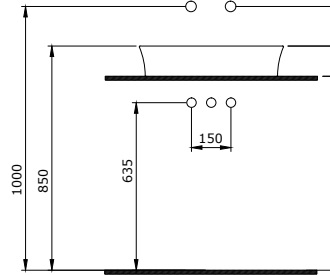

001

1476-001-0125

Sottile Dikdörtgen Çanak Lavabo 55x38 cm
Sottile Vertical Bowl 55x38 cm
Sottile Lavabo da Appoggio 55x38 cm

- 001
- 002
- 004
- 005
- 006
- 007
- 011
- 012
- 014
- 019
- 020
- 021
- 025
- 027
- 029
- 032
- 033
- 069
- 070
- 071
- 072