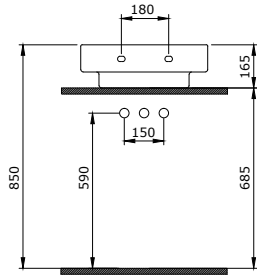

1076-001-0126

Scala Tezgah Üstü Lavabo 48 cm
Scala Countertop Basin 48 cm
Scala Lavabo da Appoggio 48 cm

001