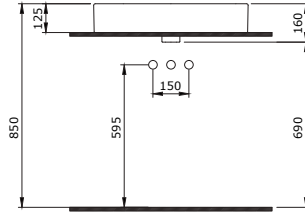

Taormina Arch Asma Bide

Taormina Arch Wall Hung Bidet

Taormina Arch Bidet Sospeso

1122-001-0126

Parma Lavabo 50 cm

Parma Washbasin 50 cm

Parma Lavabo 50 cm

1123-001-0126