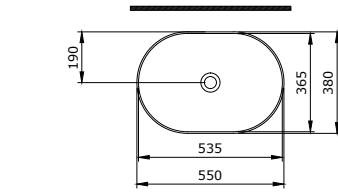

Sottile Lavabo da Appoggio su Ripiano 60x38 cm

1494-001-0125

Sottile Slim Line Tezgah Üstü Lavabo

Sottile Slim Line Countertop Washbasin

Sottile Slim Line Lavabo Sopra Piano

1521-001-0125

Sottile Slim Line Tezgah Üstü Lavabo
Sottile Slim Line Countertop Washbasin
Sottile Slim Line Lavabo Sopra Piano