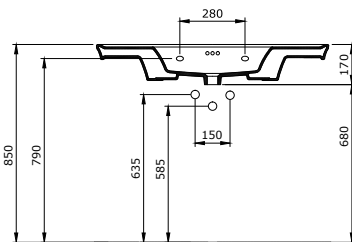

Fenice Etajerli Lavabo 90 cm
Fenice Vanity Basin 90 cm
Fenice Lavabo da Incasso 90 cm

1166-001-0128
Fenice Asma Klozet
Fenice Wall Hung Toilet Bowl
Fenice Vaso Sospeso

1167-001-0128
Speciale XL Asma Klozet
Speciale XL Wall Hung Toilet Bowl
Speciale XL Vaso Sospeso