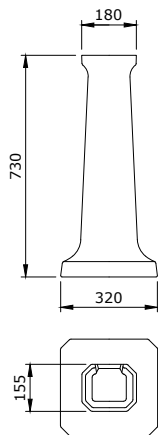

1042-061-0320
Verona Kolon Ayak 1040-1041 Uyumlu
Verona Column Leg 1040-1041 Suitable
Verona Gamba Colonna Compatibile 1040-1041