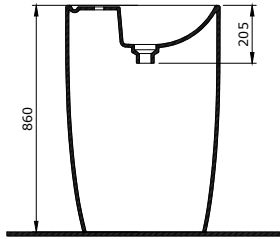

1337-001-0126

Etna Batarya Banklı Monoblok Lavabo
Etna Monoblock Washbasin with Faucet Bank
Etna Lavabo Monoblocco