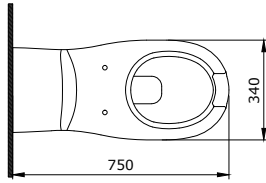

1600-001-0126

Sottile Slim Line Tezgah Üstü Lavabo
Sottile Slim Line Countertop Washbasin
Sottile Slim Line Lavabo Sopra Piano

2011-001-0128

Bedensel Engelli Asma Klozet
Wall Hung Toilet For Disabled
Vaso Sospeso per Disabili