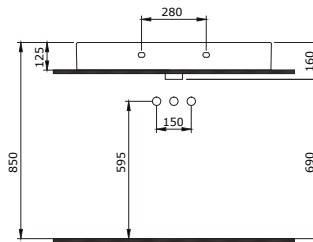

1123-001-0126

Parma Lavabo 65 cm
Parma Washbasin 65 cm
Parma Lavabo 65 cm