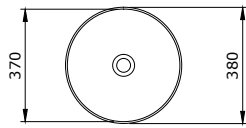

1479-001-125

Sottile Batarya Banklı Çanak Lavabo 60x38 cm

Sottile Bowl with Faucet Bank 60x38 cm

Sottile Lavabo da Appoggio su Ripiano 60x38 cm