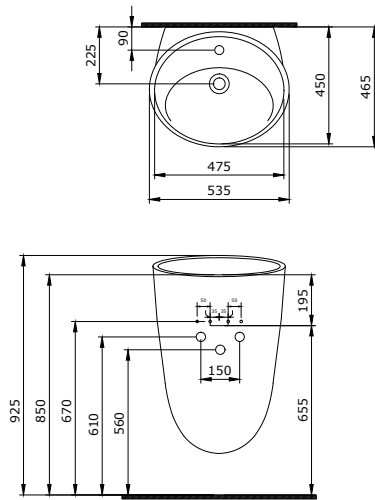

1082-001-0126

Firenze Asma Monoblok Lavabo
Firenze Wall Hung Monoblock Washbasin
Firenze Lavabo Monoblocco Sospeso