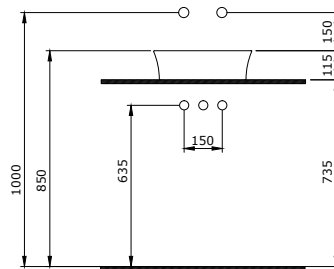

001

1476-001-0125

Sottile Dikdörtgen Çanak Lavabo 55x38 cm
Sottile Vertical Bowl 55x38 cm
Sottile Lavabo da Appoggio 55x38 cm

- 001
- 002
- 004
- 005
- 006
- 007
- 011
- 012
- 014
- 019
- 020
- 021
- 025
- 027
- 029
- 032
- 033
- 069
- 070
- 071
- 072