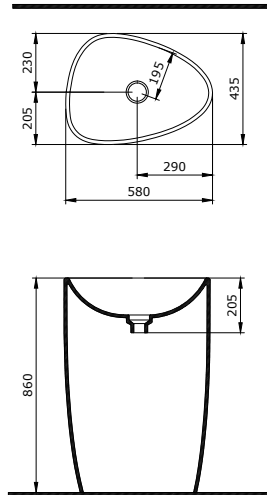

1074-001-0126

Firenze Batarya Banklı Çanak Lavabo
Firenze Bowl with Faucet Bank
Firenze Lavabo da Appoggio Su Ripiano

- 001
- 002
- 004
- 005
- 006
- 007
- 011
- 012
- 014
- 019
- 020
- 021
- 025
- 027
- 029
- 032
- 033
- 069
- 070
- 071
- 072