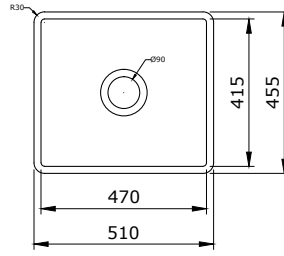

1136-001-0120

Classico 20

Tezgah Önü Tek Göz Mutfak Eviyesi 50 cm
Apron Front Single Bowl Kitchen Sink 50 cm
Lavello Con Vasca Singola Frontale 50 cm

1137-001-0120

Classico 24

Tezgah Önü Tek Göz Mutfak Eviyesi 60 cm
Apron Front Single Bowl Kitchen Sink 60 cm
Lavello Con Vasca Singola Frontale 60 cm

1138-001-0120

Classico 30

Tezgah Önü Tek Göz Mutfak Eviyesi 80 cm
Apron Front Single Bowl Kitchen Sink 80 cm
Lavello Con Vasca Singola Frontale 80 cm