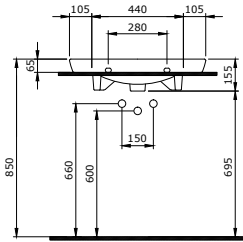

1138-001-0120

Classico 30

Tezgah Önü Tek Göz Mutfak Eviyesi 80 cm
Apron Front Single Bowl Kitchen Sink 80 cm
Lavello Con Vasca Singola Frontale 80 cm

1139-001-0120

Classico 33d

Tezgah Önü Çift Göz Mutfak Eviyesi 85 cm
Apron Front Double Bowl Kitchen Sink 85 cm
Lavello Con Vasca Doppia Frontale 85 cm