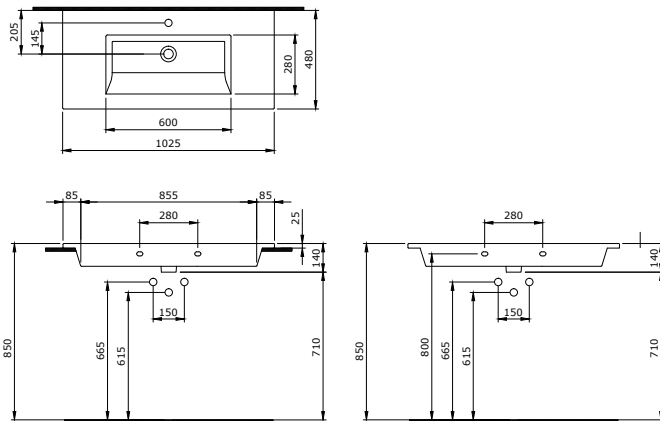

1083-001-0126

Venezia Asma Monoblok Lavabo
Venezia Wall Hung Monoblock Washbasin
Venezia Lavabo Monoblocco Sospeso

1105-001-0126

Milano Etajerli Lavabo 100 cm
Milano Vanity Basin 100 cm
Milano Lavabo a Incasso 100 cm