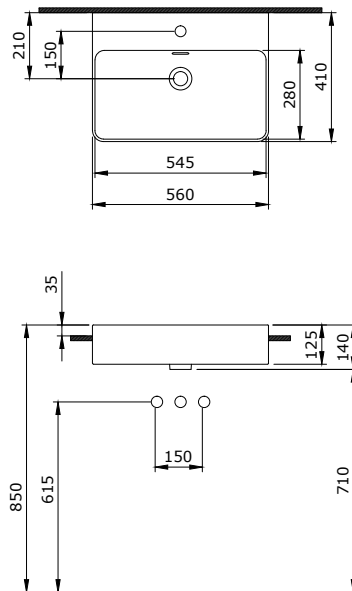

1526-001-0126

Milano Yarım Tezgah 56x43 cm
Milano Half Counter 56x43 cm
Milano Semi Incasso 56x43 cm

001