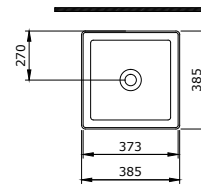

1476-001-0125

Sottile Dikdörtgen Çanak Lavabo 55x38 cm
Sottile Vertical Bowl 55x38 cm
Sottile Lavabo da Appoggio 55x38 cm

- 001
- 002
- 004
- 005
- 006
- 007
- 011
- 012
- 014
- 019
- 020
- 021
- 025
- 027
- 029
- 032
- 033
- 069
- 070
- 071
- 072