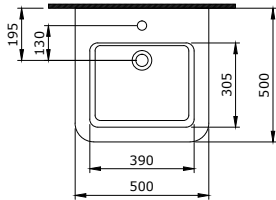

1122-001-0126

Parma Lavabo 50 cm

Parma Washbasin 50 cm

Parma Lavabo 50 cm