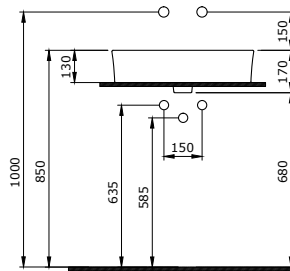

1172-061-0125

Vessel Dik. Çanak Lav. 56X38 cm
Vessel Vert. Bowl 56x38 cm
Vessel Lavabo da Appoggio 56x38 cm

1173 -061-0125

Vessel Kare Lavabo 38x38 cm
Vessel Square Washbasin 38x38 cm
Vessel Lavabo Quadrato 38x38 cm