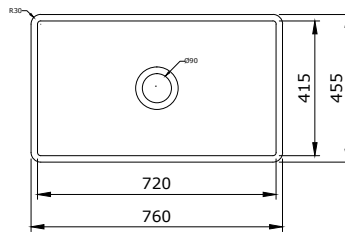

1136-001-0120

Classico 20

Tezgah Önü Tek Göz Mutfak Eviyesi 50 cm
Apron Front Single Bowl Kitchen Sink 50 cm
Lavello Con Vasca Singola Frontale 50 cm

1137-001-0120

Classico 24

Tezgah Önü Tek Göz Mutfak Eviyesi 60 cm
Apron Front Single Bowl Kitchen Sink 60 cm
Lavello Con Vasca Singola Frontale 60 cm