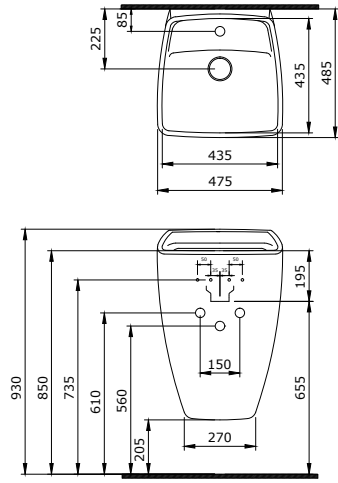

1082-001-0126

Firenze Asma Monoblok Lavabo
Firenze Wall Hung Monoblock Washbasin
Firenze Lavabo Monoblocco Sospeso

1083-001-0126

Venezia Asma Monoblok Lavabo
Venezia Wall Hung Monoblock Washbasin
Venezia Lavabo Monoblocco Sospeso

1105-001-0126

Milano Etajerli Lavabo 100 cm
Milano Vanity Basin 100 cm
Milano Lavabo a Incasso 100 cm