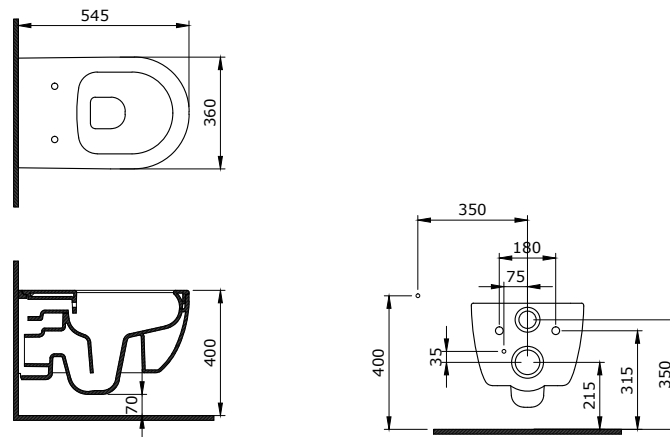

1414-001-0125

Strata Lavabo 60 cm
Strata Bowl 60 cm
Strata Lavabo da Appoggio 60 cm

1416-001-0128

V-Tondo Rimless Asma Klozet 54 cm
V-Tondo Rimless Wall Hung Toilet 54 cm
V-Tondo Rimless Vaso Sospeso 54 cm