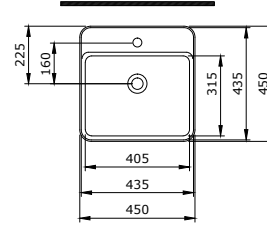

Sottile Lavabo da Appoggio su Ripiano 60x38 cm

1494-001-0125

Sottile Slim Line Tezgah Üstü Lavabo

Sottile Slim Line Countertop Washbasin

Sottile Slim Line Lavabo Sopra Piano

1521-001-0125

Sottile Slim Line Tezgah Üstü Lavabo
Sottile Slim Line Countertop Washbasin
Sottile Slim Line Lavabo Sopra Piano