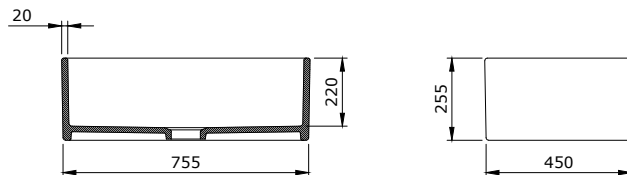

1138-001-0120

Classico 30

Tezgah Önü Tek Göz Mutfak Eviyesi 80 cm
Apron Front Single Bowl Kitchen Sink 80 cm
Lavello Con Vasca Singola Frontale 80 cm