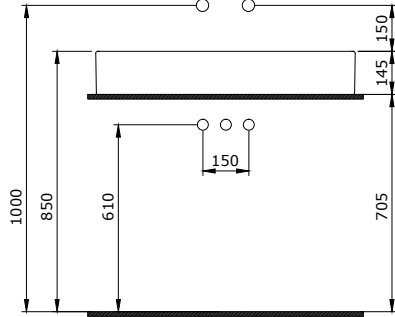

1013-001-0125

Vessel Yatay Çanak Lav. 72 cm
Vessel Horizontal Bowl 72 cm
Vessel Lavabo da Appoggio Orizzontale 72 cm

1014-001-0125

Vessel Elips Çanak Lavabo 85 Cm

Vessel Ellipse Bowl 85 cm

Vessel Lavabo da Appoggio a Ellisse 85 cm