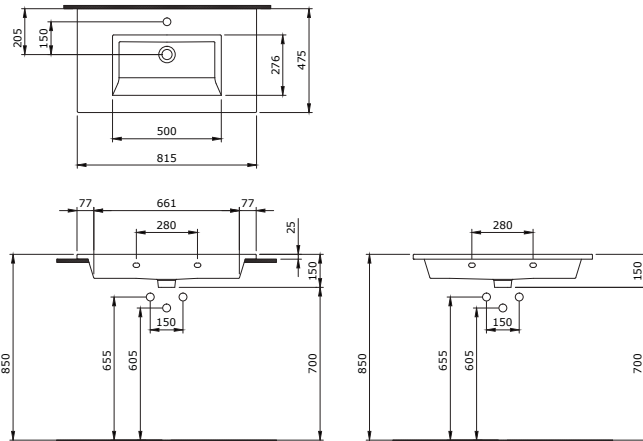

1112-001-0125

Etna Tezgah Üstü Lavabo
Etna Semi Recessed Basin
Etna Lavabo da Semincasso