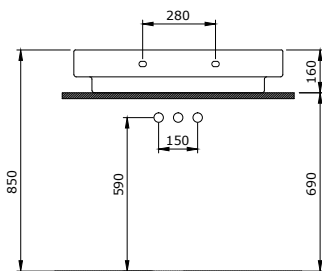

1078-001-0126

Scala Tezgah Üstü Lavabo 80 cm
Scala Countertop Basin 80 cm
Scala Lavabo da Appoggio 80 cm

001