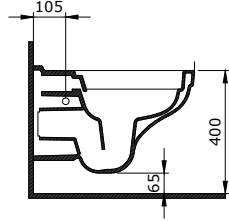

1451-001-0128

Rimless Asma Klozet
Rimless Wall Hung Toilet
Rimless Vaso Sospeso

001

1476-001-0125

Sottile Dikdörtgen Çanak Lavabo 55x38 cm
Sottile Vertical Bowl 55x38 cm
Sottile Lavabo da Appoggio 55x38 cm

- 001
- 002
- 004
- 005
- 006
- 007
- 011
- 012
- 014
- 019
- 020
- 021
- 025
- 027
- 029
- 032
- 033
- 069
- 070
- 071
- 072

1477-001-0125

Sottile Kare Lavabo 38x38 cm
Sottile Square Washbasin 38x38 cm
Sottile Lavabo Quadrato 38x38cm

- 001
- 002
- 004
- 005
- 006
- 007
- 011
- 012
- 014
- 019
- 020
- 021
- 025
- 027
- 029
- 032
- 033
- 069
- 070
- 071
- 072