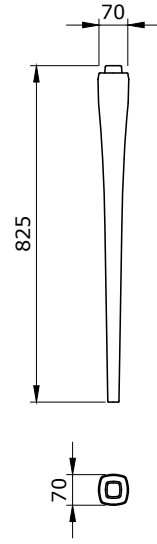

1169-001-0320

Lavita Konsol Ayak (çift ayak)
Lavita Console Leg (double legs)
Lavita Gamba Console (due gambe)