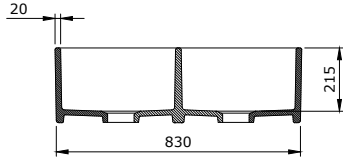

1139-001-0120

Classico 33d

Tezgah Önü Çift Göz Mutfak Eviyesi 85 cm
Apron Front Double Bowl Kitchen Sink 85 cm
Lavello Con Vasca Doppia Frontale 85 cm