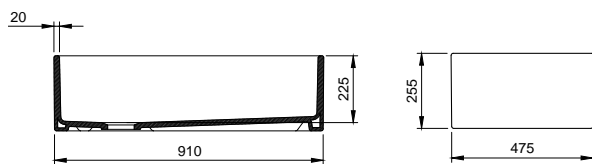

0

1350

Tezgah Önü Çift Göz Mutfak Eviyesi 91 cm
Apron Front Double Bowl Kitchen Sink 91 cm
Con Vasca Doppio Frontale 91 cm

1352

Tezgah Önü Mutfak Eviyesi 85 cm
Apron Front Single Bowl Kitchen Sink 85 cm
Con Vasca Singola Frontale 85 cm