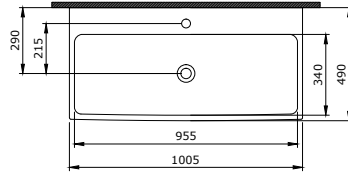

1079-001-0126

Scala Tezgah Üstü Lavabo 100 cm
Scala Countertop Basin 100 cm
Scala Lavabo da Appoggio 100 cm

001

1080-001-0128

Scala Asma Klozet
Scala Wall Hung Toilet Bowl
Scala Vaso Sospeso

1081-001-0120

Taormina Pisuvar Ara Bölme
Taormina Urinal Partition
Taormina Parete Divisoria Orinatoio