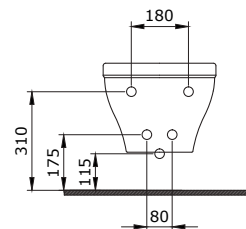

1124-001-0126

Parma Lavabo 85 cm
Parma Washbasin 85 cm
Parma Lavabo 85 cm