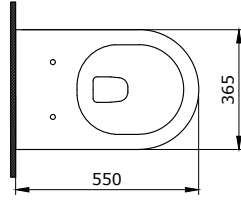

1172-061-0125

Vessel Dik. Çanak Lav. 56X38 cm
Vessel Vert. Bowl 56x38 cm
Vessel Lavabo da Appoggio 56x38 cm

1173 -061-0125

Vessel Kare Lavabo 38x38 cm
Vessel Square Washbasin 38x38 cm
Vessel Lavabo Quadrato 38x38 cm