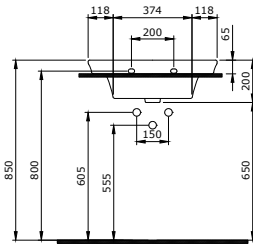

1127-061-0127
Lavita Lavabo 60cm
Lavita Washbasin 60cm
Lavita Lavabo 60cm

- 061
- 002
- 004
- 005
- 014