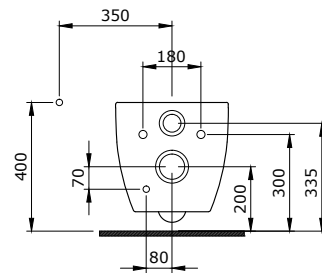

1216-062-0126

Milano Lavabo 50 cm
Milano Washbasin 50 cm
Milano Lavabo 50 cm