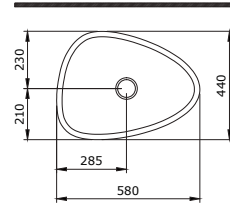

1111-001-0126

Milano Etajerli Çift Lavabo 120 cm
Milano Double Vanity Basin 120 cm
Milano Lavabo a Incasso Doppio 120 cm