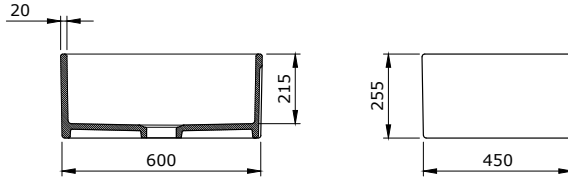

1136-001-0120

Classico 20

Tezgah Önü Tek Göz Mutfak Eviyesi 50 cm
Apron Front Single Bowl Kitchen Sink 50 cm
Lavello Con Vasca Singola Frontale 50 cm

1137-001-0120

Classico 24

Tezgah Önü Tek Göz Mutfak Eviyesi 60 cm
Apron Front Single Bowl Kitchen Sink 60 cm
Lavello Con Vasca Singola Frontale 60 cm