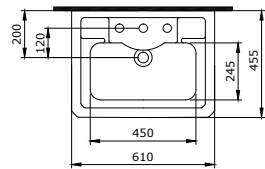

1041-061-0127
Verona Lavabo 60cm
Verona Washbasin 60cm
Verona Lavabo 60cm