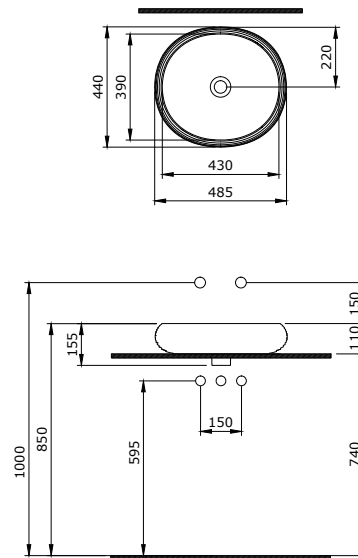

1414-001-0125

Strata Lavabo 60 cm
Strata Bowl 60 cm
Strata Lavabo da Appoggio 60 cm

1416-001-0128

V-Tondo Rimless Asma Klozet 54 cm
V-Tondo Rimless Wall Hung Toilet 54 cm
V-Tondo Rimless Vaso Sospeso 54 cm