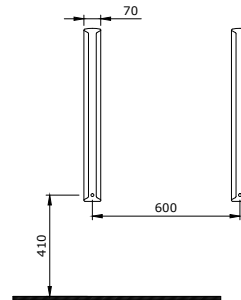

001

1079-001-0126

Scala Tezgah Üstü Lavabo 100 cm
 Scala Countertop Basin 100 cm
 Scala Lavabo da Appoggio 100 cm

001

1080-001-0128

Scala Asma Klozet
 Scala Wall Hung Toilet Bowl
 Scala Vaso Sospeso

1081-001-0120