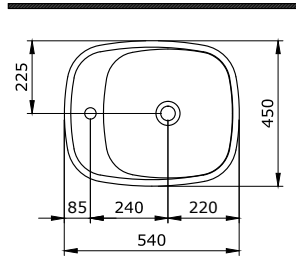

1490-001-0126

Fenice Etajerli Lavabo 90 cm
Fenice Vanity Basin 90 cm
Fenice Lavabo da Incasso 90 cm