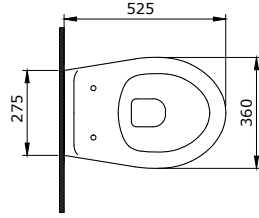

1451-001-0128

Rimless Asma Klozet
Rimless Wall Hung Toilet
Rimless Vaso Sospeso

001

1476-001-0125

Sottile Dikdörtgen Çanak Lavabo 55x38 cm
Sottile Vertical Bowl 55x38 cm
Sottile Lavabo da Appoggio 55x38 cm

- 001
- 002
- 004
- 005
- 006
- 007
- 011
- 012
- 014
- 019
- 020
- 021
- 025
- 027
- 029
- 032
- 033
- 069
- 070
- 071
- 072

1477-001-0125

Sottile Kare Lavabo 38x38 cm
Sottile Square Washbasin 38x38 cm
Sottile Lavabo Quadrato 38x38cm

- 001
- 002
- 004
- 005
- 006
- 007
- 011
- 012
- 014
- 019
- 020
- 021
- 025
- 027
- 029
- 032
- 033
- 069
- 070
- 071
- 072