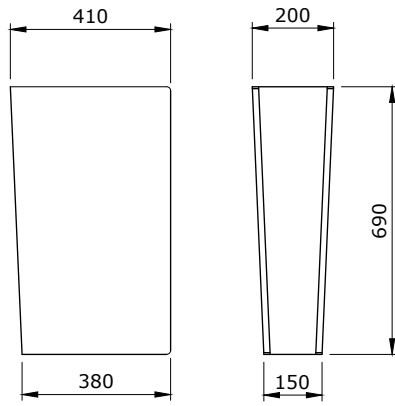

1002-001-0320
Taormina Kolon Ayak
Taormina Pedestal
Taormina Colonna

001