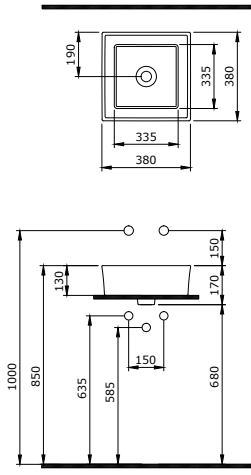

1172-061-0125

Vessel Dik. Çanak Lav. 56X38 cm
Vessel Vert. Bowl 56x38 cm
Vessel Lavabo da Appoggio 56x38 cm

1173 -061-0125

Vessel Kare Lavabo 38x38 cm
Vessel Square Washbasin 38x38 cm
Vessel Lavabo Quadrato 38x38 cm