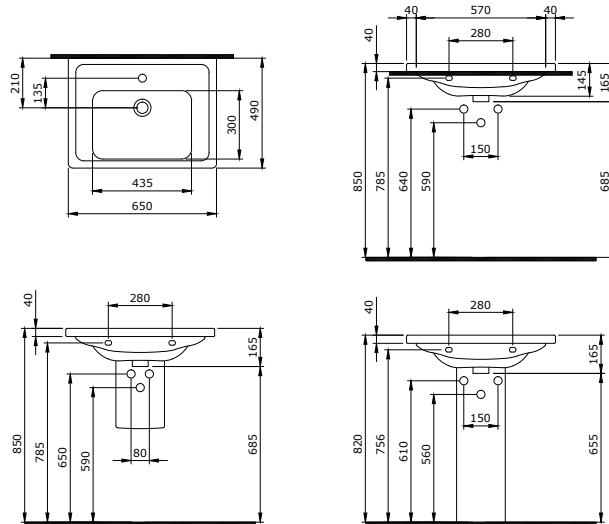

1005-001-0125

Firenze Çanak Lavabo
Firenze Bowl
Firenze Lavabo da Appoggio

1006-001-0125

Scala Tezgah Altı Lavabo
Scala Undercounter Basin
Scala Lavabo a Semi Incasso

1007-001-0126

Taormina Pro Etajerli Lavabo 65 cm
Taormina Pro Washbasin 65 cm
Taormina Pro Lavabo 65 cm