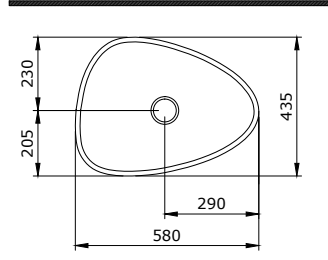

1489-001-0126

Fenice Çanak Lavabo 54 cm
Fenice Bowl 54 cm
Fenice Lavabo da Appoggio 54 cm