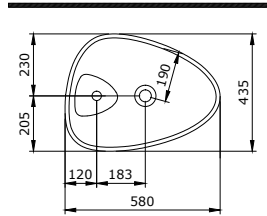

1337-001-0126

Etna Batarya Banklı Monoblok Lavabo
Etna Monoblock Washbasin with Faucet Bank
Etna Lavabo Monoblocco