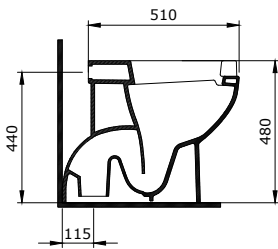

2001-001-0128

Bedensel Engelli Tek Klozet
Floorstanding Toilet For Disabled
Vaso Singolo per Disabili