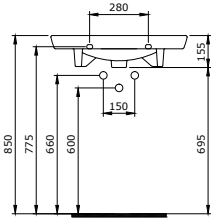

1138-001-0120

Classico 30

Tezgah Önü Tek Göz Mutfak Eviyesi 80 cm
Apron Front Single Bowl Kitchen Sink 80 cm
Lavello Con Vasca Singola Frontale 80 cm

1139-001-0120

Classico 33d

Tezgah Önü Çift Göz Mutfak Eviyesi 85 cm
Apron Front Double Bowl Kitchen Sink 85 cm
Lavello Con Vasca Doppia Frontale 85 cm