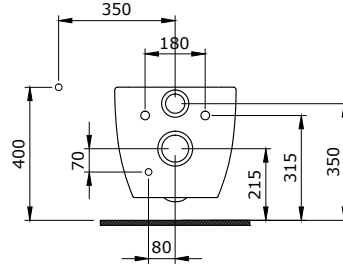

1172-061-0125

Vessel Dik. Çanak Lav. 56X38 cm
Vessel Vert. Bowl 56x38 cm
Vessel Lavabo da Appoggio 56x38 cm

1173 -061-0125

Vessel Kare Lavabo 38x38 cm
Vessel Square Washbasin 38x38 cm
Vessel Lavabo Quadrato 38x38 cm