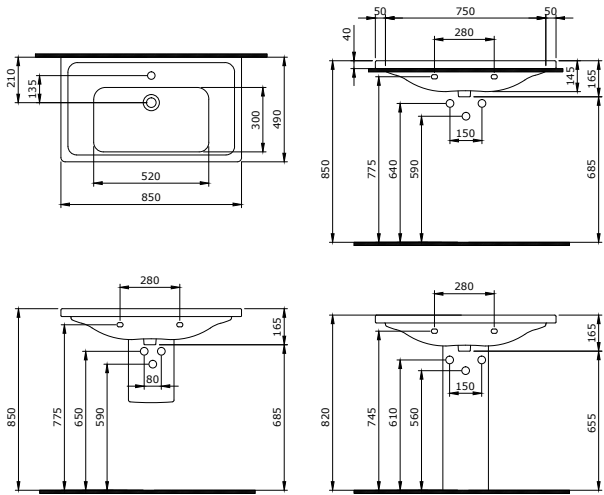

1008-001-0126
Taormina Pro Etajerli Lavabo 85 cm
Taormina Pro Washbasin 85 cm
Taormina Pro Lavabo 85 cm

001