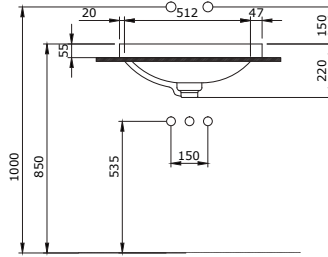

1111-001-0126

Milano Etajerli Çift Lavabo 120 cm
Milano Double Vanity Basin 120 cm
Milano Lavabo a Incasso Doppio 120 cm