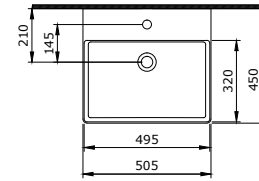

1174-061-0125

Vessel Yuvarlak Çanak Lavabo 38 Cm
Vessel Round Bowl 38 cm
Vessel Lavabo da Appoggio Rotondo 38 cm

1177-001-0128

Lavita Asma Klozet
Lavita Wall Hung Toilet
Lavita Vaso Sospeso

1215-062-0125

Milano Çanak Lavabo 50 cm
Milano Bowl 50 cm
Milano Lavabo da Appoggio 50 cm