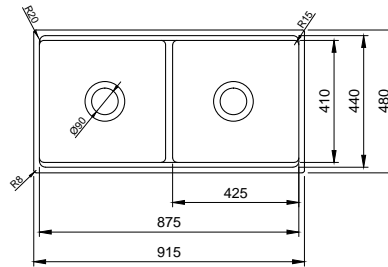

1346

Tezgah Önü Mutfak Eviyesi 76 cm
Apron Front Single Bowl Kitchen Sink 76 cm
Con Vasca Singola Frontale 76 cm

1348

Tezgah Önü Çift Göz Mutfak Eviyesi 91 cm
Apron Front Double Bowl Kitchen Sink 91 cm
Con Vasca Doppio Frontale 91 cm