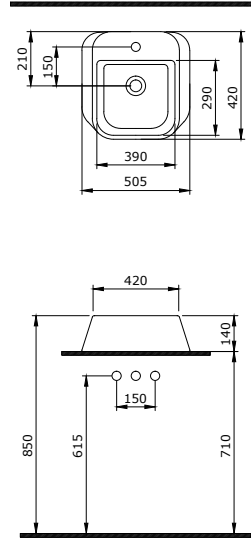

1046-061-0126

Verona Batarya Banklı Çanak Lavabo
Verona Bowl
Verona Lavabo da Appoggio

- 061
- 002
- 004
- 005
- 014