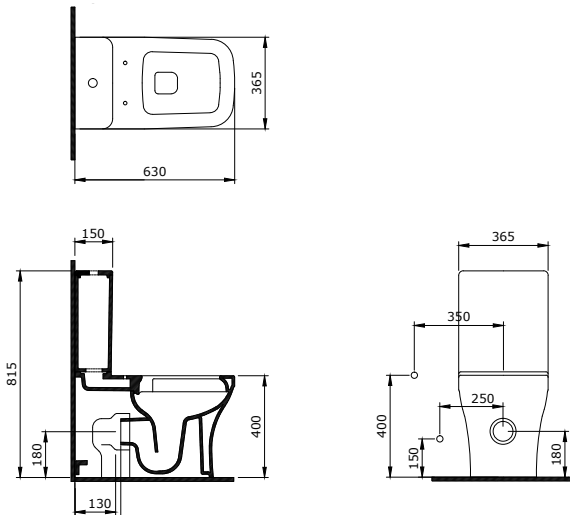

1471-001-0125

Sottile Slim Line Tezgah Üstü Lavabo
Sottile Slim Line Countertop Washbasin
Sottile Slim Line Lavabo Sopra Piano