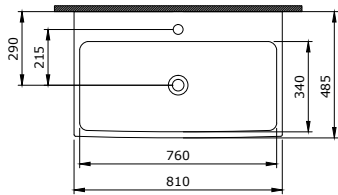

1078-001-0126

Scala Tezgah Üstü Lavabo 80 cm
Scala Countertop Basin 80 cm
Scala Lavabo da Appoggio 80 cm

001