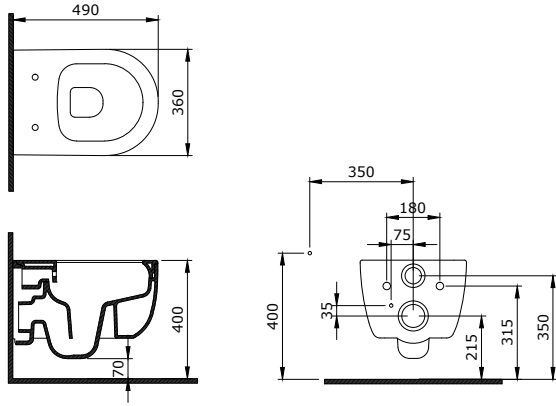

1414-001-0125

Strata Lavabo 60 cm
Strata Bowl 60 cm
Strata Lavabo da Appoggio 60 cm

1416-001-0128

V-Tondo Rimless Asma Klozet 54 cm
V-Tondo Rimless Wall Hung Toilet 54 cm
V-Tondo Rimless Vaso Sospeso 54 cm