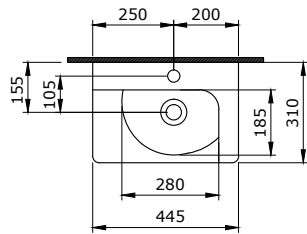

1013-001-0125

Vessel Yatay Çanak Lav. 72 cm
Vessel Horizontal Bowl 72 cm
Vessel Lavabo da Appoggio Orizzontale 72 cm

1014-001-0125

Vessel Elips Çanak Lavabo 85 Cm

Vessel Ellipse Bowl 85 cm

Vessel Lavabo da Appoggio a Ellisse 85 cm