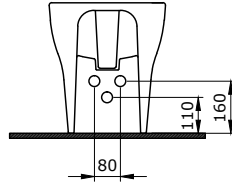

1492-xxx-0120
Parma Yerden Bide
Parma Floor Bidet
Parma Bidet Da Terra

- 061
- 002
- 004
- 005
- 014