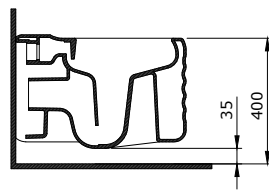

1394-001-0126

Milano Tek Lavabo 120 cm
Milano Single Washbasin 120 cm
Milano Lavabo Singolo 120 cm