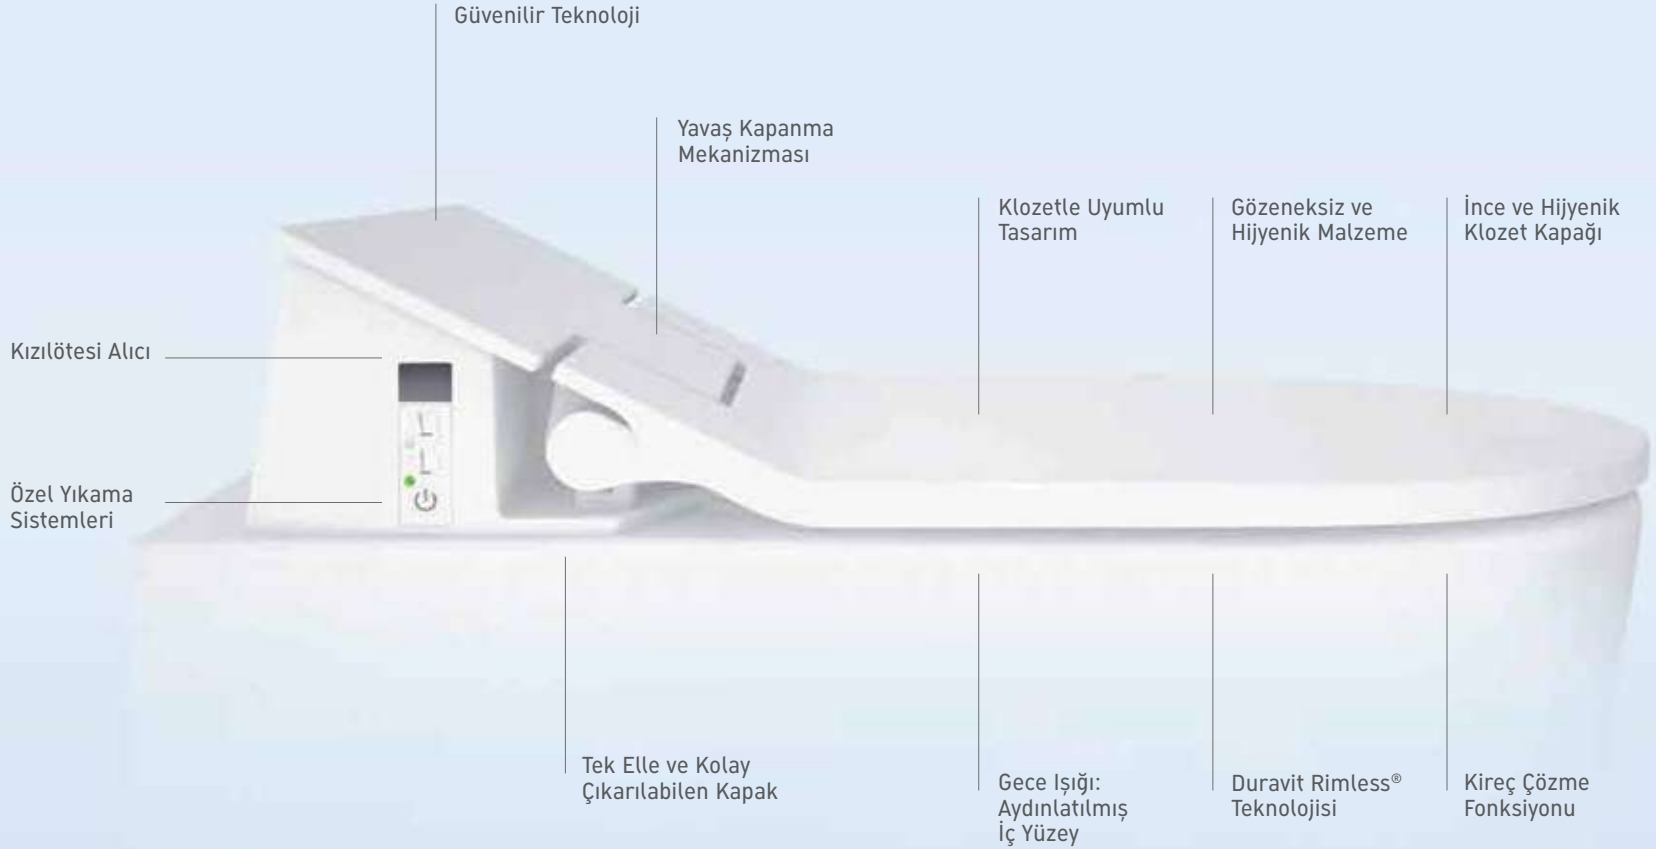

Otomatik Açılıp
Kapanan Yıkama
Sistemi

Ayarlanabilir
Su Sıcaklığı

Tüm Fonksiyonları
Durdurma Özelliği

Kızılötesi Verici

Özel Yıkama Sistemi;
Su Yoğunluğunu
Ayarlayan Sprey
Sistemi

Ayarlanabilir Sprey
Pozisyonu