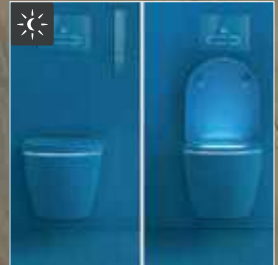

Kireç Çözme
Fonksiyonu

Otomatik Kapak
Açma/Kapatma

Duravit Rimless®
Yıkama Teknolojisi

Kapak Sensörü

Kapak Isıtması

Gece Işığı:
Aydınlatılmış
İç Yüzey

Hygiene Glaze 2.0

G6MME REZERVUARLAR