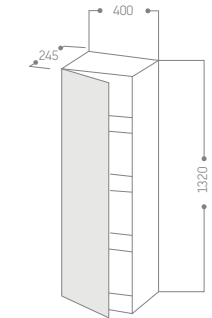

Dolap + Lavabo + Sifon + Kapak

~~65.582 ₺~~ **36.780 ₺**

L-Cube

Boy Dolap

~~33.352 ₺~~ **19.025 ₺**

Ölçüler mm cinsinden yazılmıştır.

#49 Grafit Mat #53 Koyu Kestane #79 Doğal Ceviz #30 Doğal Meşe

%10 KDV dahildir.