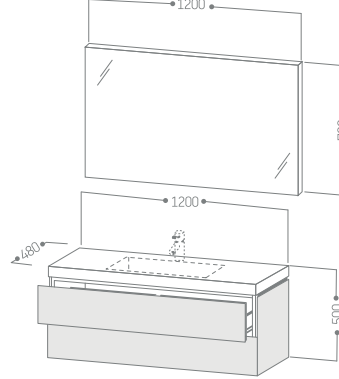

Boy Dolap

~~33.352 ₺~~ **19.025 ₺**

Ölçüler mm cinsinden yazılmıştır.

İÇİTİM TEKNOLOJİSİ
DÜNYADA
TEK!
SERAMİKTEKİ AHŞABA PÜRÜZSÜZ GEÇİŞ

%10 KDV dahildir.

Vero Air C-Bonded

ÜCRETSİZ
MONTAJ

Light & Mirror