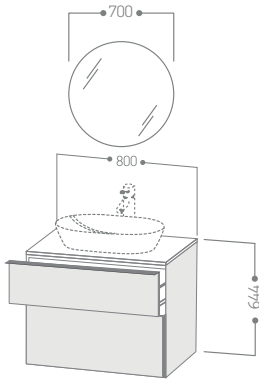

D-Neo

Dolap + Lavabo + Sifon

~~50.665 ₺~~ 24.565 ₺

#16 Siyah Meşe #21 Koyu Ceviz #79 Doğal Ceviz #30 Doğal Meşe

%10 KDV dahildir.

D-Neo

Ölçüler mm cinsinden yazılmıştır.

Light & Mirror