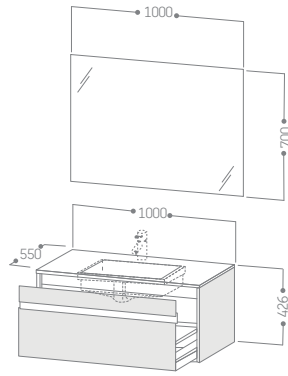

Light & Mirror

Aynalı Dolap

81 cm	~~51.271 ₺~~	29.360 ₺
101 cm	~~55.270 ₺~~	31.650 ₺
121 cm	~~61.633 ₺~~	35.235 ₺

Light & Mirror

Ayna 80 cm

~~26.118 ₺~~ **15.450 ₺**

Light & Mirror

Ayna 100 cm

~~28.542 ₺~~ **16.775 ₺**

Light & Mirror

Ayna 120 cm

~~31.992 ₺~~ **18.100 ₺**

B.2

Batarya, Medium

~~6.996 ₺~~ **4.475 ₺**

B.2

Batarya, Medium

~~6.996 ₺~~ **4.475 ₺**

B.2

Batarya, Medium

~~6.996 ₺~~ **4.475 ₺**

Ketho F-Bonded

Dolap + Lavabo + Sifon + Kapak

~~63.156 ₺~~ **33.530 ₺**

Ketho F-Bonded

Dolap + Lavabo + Sifon + Kapak

~~64.053 ₺~~ **35.290 ₺**