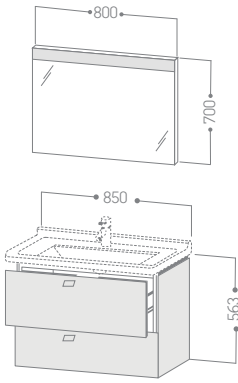

Dolap + Lavabo + Sifon

~~38.645 ₺~~ **21.595 ₺**

#49 Grafit Mat #21 Koyu Ceviz #30 Dođal Meşe #18 Beyaz Mat

%10 KDV dahildir.

Brioso + Starck 3

Ölçüler mm cinsinden yazılmıştır.

Light & Mirror

Ayna 80 cm