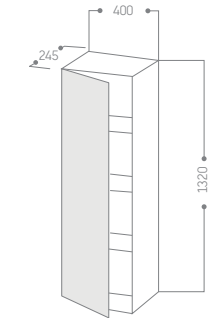

Ketho.2

Dolap + Lavabo + Sifon + Kapak

~~61.712 ₺~~ **32.750 ₺**

L-Cube

Boy Dolap

~~33.352 ₺~~ **19.025 ₺**

Ölçüler mm cinsinden yazılmıştır.

#16 Siyah Meşe #35 Kızıl Meşe #30 Doğal Meşe #18 Beyaz Mat