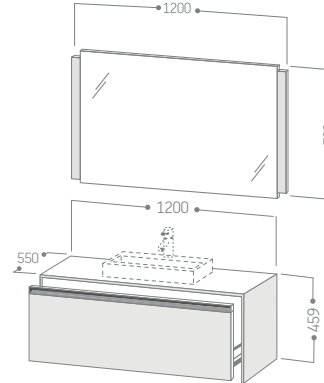

Dolap + Lavabo + Sifon + Kapak

~~64.199 ₺~~ **32.295 ₺**

● #16 Siyah Meşe ● #21 Koyu Ceviz ● #79 Doğal Ceviz ● #30 Doğal Meşe

%10 KDV dahildir.

Ketho.2

Light & Mirror

Aynalı Dolap

81 cm	51.271 ₺	29.360 ₺
101 cm	55.270 ₺	31.650 ₺
121 cm	61.633 ₺	35.235 ₺