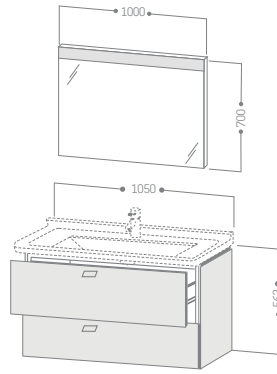

Dolap + Lavabo + Sifon

~~38.645 ₺~~ **21.595 ₺**

#49 Grafit Mat #21 Koyu Ceviz #30 Dođal Meşe #18 Beyaz Mat

%10 KDV dahildir.

Brioso + Starck 3

Ölçüler mm cinsinden yazılmıştır.

Light & Mirror

Ayna 80 cm