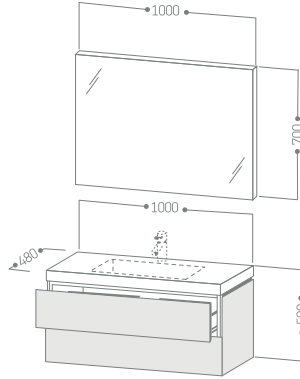

Boy Dolap

~~33.352 ₺~~ **19.025 ₺**

Ölçüler mm cinsinden yazılmıştır.

İÇİTİM TEKNOLOJİSİ
DÜNYADA
TEK!
SERAMİKTEKİ AHŞABA PÜRÜZSÜZ GEÇİŞ

%10 KDV dahildir.

Vero Air C-Bonded

ÜCRETSİZ
MONTAJ

Light & Mirror