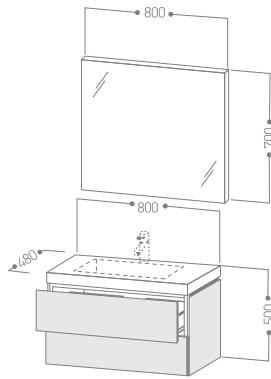

Boy Dolap

~~33.352 ₺~~ **19.025 ₺**

Ölçüler mm cinsinden yazılmıştır.

İÇİTİM TEKNOLOJİSİ
DÜNYADA
TEK!
SERAMİKTEKİ AHŞABA PÜRÜZSÜZ GEÇİŞ

%10 KDV dahildir.

Vero Air C-Bonded

ÜCRETSİZ
MONTAJ

Light & Mirror

Aynalı Dolap

81 cm	51.271 tl	29.360 tl
101 cm	55.270 tl	31.650 tl
121 cm	61.633 tl	35.235 tl

Light & Mirror

Ayna 80 cm

~~53.808 tl~~ **32.105 tl**

Light & Mirror

Ayna 100 cm

~~57.324 tl~~ **33.940 tl**