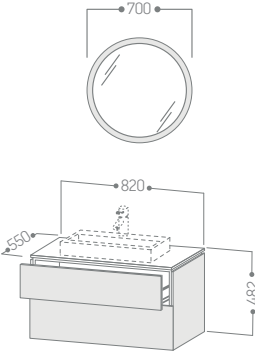

Dolap + Lavabo + Sifon + Kapak

~~65.582 ₺~~ **36.780 ₺**

L-Cube

Boy Dolap

~~33.352 ₺~~ **19.025 ₺**

Ölçüler mm cinsinden yazılmıştır.

#49 Grafit Mat #53 Koyu Kestane #79 Doğal Ceviz #30 Doğal Meşe

%10 KDV dahildir.

L-Cube

Light & Mirror

Aynalı Dolap

81 cm	51.271 ₺	29.360 ₺
101 cm	55.270 ₺	31.650 ₺
121 cm	61.633 ₺	35.235 ₺

Light & Mirror

Ayna 70 cm

~~69.798 ₺~~ **42.120 ₺**

Light & Mirror