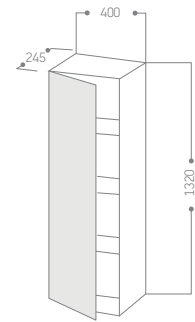

Dolap + Lavabo + Sifon

~~38.645 ₺~~ **21.595 ₺**

#49 Grafit Mat #21 Koyu Ceviz #30 Dođal Meşe #18 Beyaz Mat

%10 KDV dahildir.

Brioso + Starck 3

Ölçüler mm cinsinden yazılmıştır.

Light & Mirror

Ayna 80 cm

~~20.634 ₺~~ **11.865 ₺**

Light & Mirror

Ayna 100 cm

~~23.550 ₺~~ **13.490 ₺**

Light & Mirror

Aynalı Dolap 81 cm

~~51.271 ₺~~ **29.360 ₺**

L-Cube