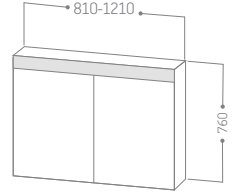

%10 KDV dahildir.

L-Cube

Light & Mirror

Aynalı Dolap

81 cm	~~51.271 ₺~~	29.360 ₺
101 cm	~~55.270 ₺~~	31.650 ₺
121 cm	~~61.633 ₺~~	35.235 ₺

Light & Mirror

Ayna 70 cm

~~69.798 ₺~~ **42.120 ₺**

Light & Mirror

Ayna 70 cm

~~69.798 ₺~~ **42.120 ₺**

Light & Mirror

Ayna 90 cm

~~77.856 ₺~~ **47.035 ₺**

A.1

Batarya, X-Large

~~7.212 ₺~~ **4.685 ₺**

A.1

Batarya, X-Large

~~7.212 ₺~~ **4.685 ₺**

A.1

Batarya, X-Large

~~7.212 ₺~~ **4.685 ₺**

L-Cube

Dolap+Lavabo+Sifon+Kapak

~~95.582 ₺~~ **55.250 ₺**

L-Cube

Dolap+Lavabo+Sifon+Kapak

~~102.545 ₺~~ **59.590 ₺**

L-Cube

Dolap+Lavabo+Sifon+Kapak

~~106.483 ₺~~ **62.110 ₺**

L-Cube

Boy Dolap

~~33.352 ₺~~ **19.025 ₺**

Ölçüler mm cinsinden yazılmıştır.