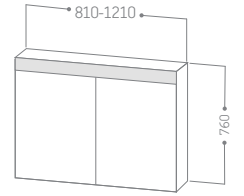

Dolap + Lavabo + Sifon + Kapak

~~64.199 ₺~~ **32.295 ₺**

● #16 Siyah Meşe ● #21 Koyu Ceviz ● #79 Doğal Ceviz ● #30 Doğal Meşe

%10 KDV dahildir.

Ketho.2

Light & Mirror

Aynalı Dolap

81 cm	51.271 ₺	29.360 ₺
101 cm	55.270 ₺	31.650 ₺
121 cm	61.633 ₺	35.235 ₺