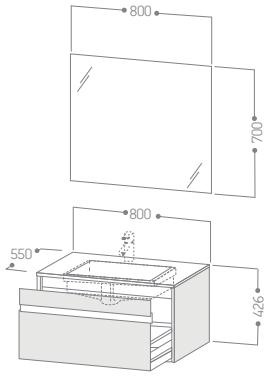

Light & Mirror

Aynalı Dolap

81 cm	~~51.271 ₺~~	29.360 ₺
101 cm	~~55.270 ₺~~	31.650 ₺
121 cm	~~61.633 ₺~~	35.235 ₺

Light & Mirror

Ayna 80 cm

~~26.118 ₺~~ **15.450 ₺**

Light & Mirror

Ayna 100 cm

~~28.542 ₺~~ **16.775 ₺**

Light & Mirror

Ayna 120 cm

~~31.992 ₺~~ **18.100 ₺**

B.2

Batarya, Medium

~~6.996 ₺~~ **4.475 ₺**

B.2

Batarya, Medium

~~6.996 ₺~~ **4.475 ₺**

B.2

Batarya, Medium

~~6.996 ₺~~ **4.475 ₺**

Ketho F-Bonded

Dolap + Lavabo + Sifon + Kapak

~~63.156 ₺~~ **33.530 ₺**

Ketho F-Bonded

Dolap + Lavabo + Sifon + Kapak

~~64.053 ₺~~ **35.290 ₺**