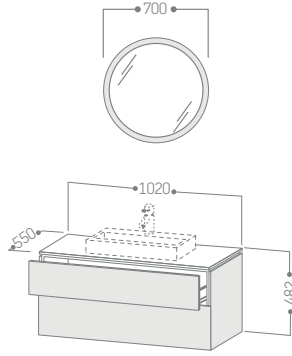

Dolap + Lavabo + Sifon + Kapak

~~65.582 ₺~~ **36.780 ₺**

L-Cube

Boy Dolap

~~33.352 ₺~~ **19.025 ₺**

Ölçüler mm cinsinden yazılmıştır.

#49 Grafit Mat #53 Koyu Kestane #79 Doğal Ceviz #30 Doğal Meşe

%10 KDV dahildir.

L-Cube

Light & Mirror

Aynalı Dolap

81 cm	51.271 ₺	29.360 ₺
101 cm	55.270 ₺	31.650 ₺
121 cm	61.633 ₺	35.235 ₺

Light & Mirror

Ayna 70 cm

~~69.798 ₺~~ **42.120 ₺**

Light & Mirror