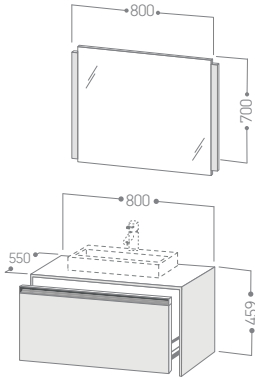

Dolap + Lavabo + Sifon + Kapak

~~64.199 ₺~~ **32.295 ₺**

● #16 Siyah Meşe ● #21 Koyu Ceviz ● #79 Doğal Ceviz ● #30 Doğal Meşe

%10 KDV dahildir.

Ketho.2

Light & Mirror

Aynalı Dolap

81 cm	51.271 ₺	29.360 ₺
101 cm	55.270 ₺	31.650 ₺
121 cm	61.633 ₺	35.235 ₺