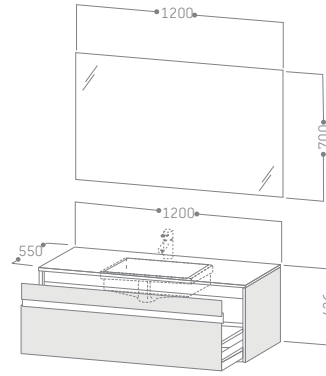

Light & Mirror

Aynalı Dolap

81 cm	~~51.271 ₺~~	29.360 ₺
101 cm	~~55.270 ₺~~	31.650 ₺
121 cm	~~61.633 ₺~~	35.235 ₺

Light & Mirror

Ayna 80 cm

~~26.118 ₺~~ **15.450 ₺**

Light & Mirror

Ayna 100 cm

~~28.542 ₺~~ **16.775 ₺**

Light & Mirror

Ayna 120 cm

~~31.992 ₺~~ **18.100 ₺**

B.2

Batarya, Medium

~~6.996 ₺~~ **4.475 ₺**

B.2

Batarya, Medium

~~6.996 ₺~~ **4.475 ₺**

B.2

Batarya, Medium

~~6.996 ₺~~ **4.475 ₺**

Ketho F-Bonded

Dolap + Lavabo + Sifon + Kapak

~~63.156 ₺~~ **33.530 ₺**

Ketho F-Bonded

Dolap + Lavabo + Sifon + Kapak

~~64.053 ₺~~ **35.290 ₺**