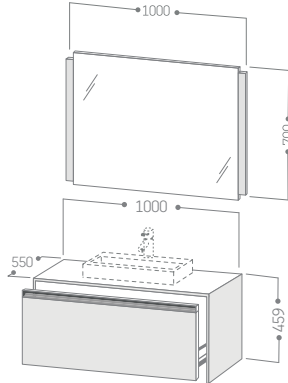

Dolap + Lavabo + Sifon + Kapak

~~64.199 ₺~~ **32.295 ₺**

● #16 Siyah Meşe ● #21 Koyu Ceviz ● #79 Doğal Ceviz ● #30 Doğal Meşe

%10 KDV dahildir.

Ketho.2

Light & Mirror

Aynalı Dolap

81 cm	51.271 ₺	29.360 ₺
101 cm	55.270 ₺	31.650 ₺
121 cm	61.633 ₺	35.235 ₺