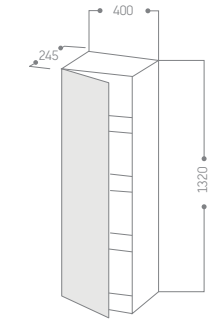

L-Cube

Dolap+Lavabo+Sifon+Kapak

~~106.483 ₺~~ **62.110 ₺**

L-Cube

Boy Dolap

~~33.352 ₺~~ **19.025 ₺**

Ölçüler mm cinsinden yazılmıştır.