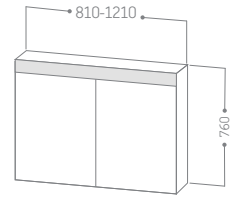

Light & Mirror

Aynalı Dolap

81 cm	~~51.271 ₺~~	29.360 ₺
101 cm	~~55.270 ₺~~	31.650 ₺
121 cm	~~61.633 ₺~~	35.235 ₺

Light & Mirror

Ayna 80 cm

~~26.118 ₺~~ **15.450 ₺**

Light & Mirror

Ayna 100 cm

~~28.542 ₺~~ **16.775 ₺**

Light & Mirror

Ayna 120 cm

~~31.992 ₺~~ **18.100 ₺**

B.2

Batarya, Medium

~~6.996 ₺~~ **4.475 ₺**

B.2

Batarya, Medium

~~6.996 ₺~~ **4.475 ₺**

B.2

Batarya, Medium

~~6.996 ₺~~ **4.475 ₺**

Ketho F-Bonded

Dolap + Lavabo + Sifon + Kapak

~~63.156 ₺~~ **33.530 ₺**

Ketho F-Bonded

Dolap + Lavabo + Sifon + Kapak

~~64.053 ₺~~ **35.290 ₺**