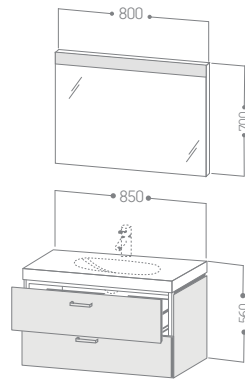

Verbunden

Duravit'e özel, ilk ve tek, ahşap ve porselenin prüzsüz bir şekilde birleştirildiği "BONDING" teknolojisine sahip ürünler.

%10 KDV dahildir.

XBase + D-Code

Ölçüler mm cinsinden yazılmıştır.

Light & Mirror