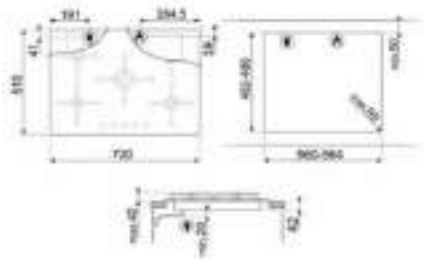

* Resimde yer alan armatür, görsel amaçlı olup eviye fiyatına dâhil değildir.

15.790*
6.320*

* ÖLÇÜ BİTİMLERİ İÇİN ARKA SAYFAYA BAKINIZ.

SR187NADGH / SR187EPDGH

P272XGH

PV175M'S

SE364TD / PV164M'S

SE364EMTD