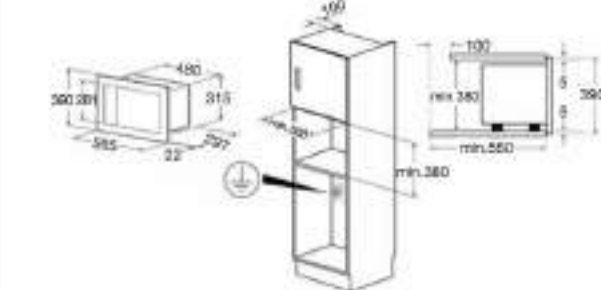

FM226X

FM1566LS