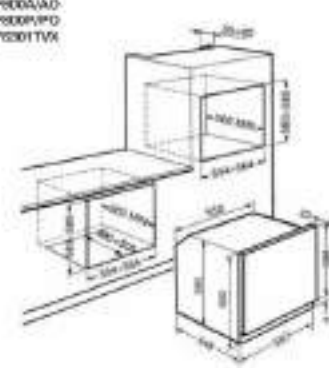

SP180V8/V18

SP180VA/D
SP180V/P/D
SP180ITVX