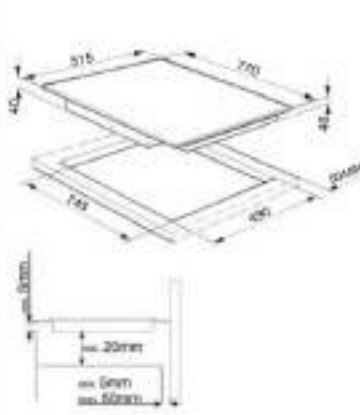

* Resimde yer alan armatür, görsel amaçlı olup eviye fiyatına dâhil değildir.

15.790*
6.320*

* ÖLÇÜ BİTİMLERİ İÇİN ARKA SAYFAYA BAKINIZ.

SR187NADGH / SR187EPDGH

P272XGH

PV175M'S

SE364TD / PV164M'S

SE364EMTD