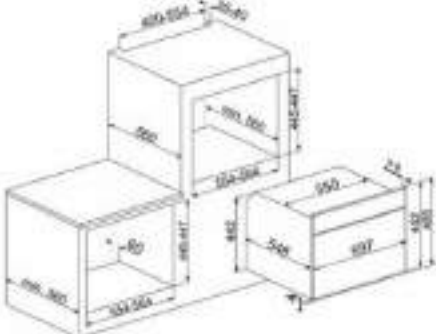

MP522NP/MPD

SF4101MG