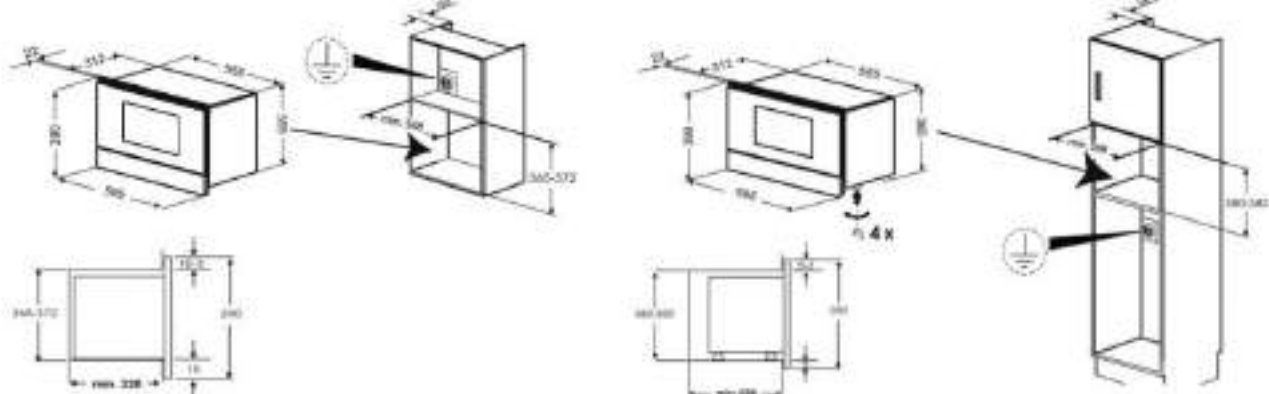

MP522NP/MPD