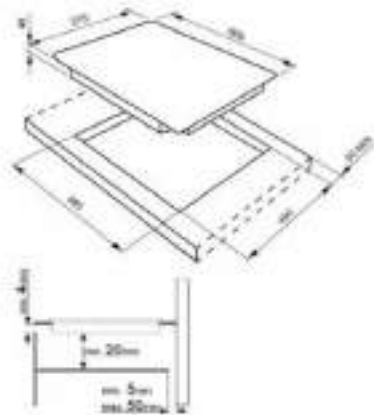

* Resimde yer alan armatür, görsel amaçlı olup eviye fiyatına dâhil değildir.

15.790*
6.320*

* ÖLÇÜ BİTİMLERİ İÇİN ARKA SAYFAYA BAKINIZ.

SR187NADGH / SR187EPDGH

P272XGH

PV175M'S

SE364TD / PV164M'S

SE364EMTD