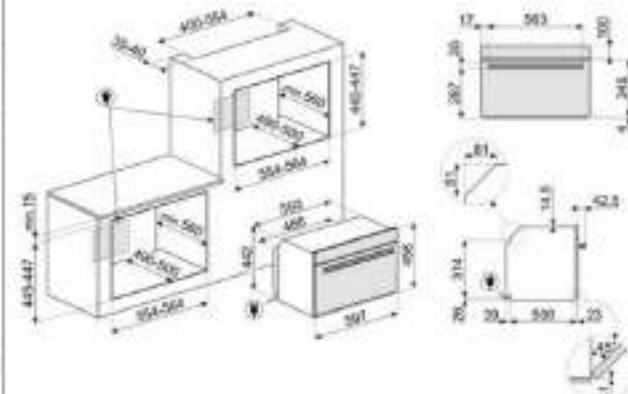

SO4604S4, SO4604M2, SF4604VCNR/NX, SF4604WMCNR/NX
SO4602M1NR, SF4603MCNX, SO4302S3, SO4301M1, SO4902M1
SF4800M, SF4101MC, SF4102M, SF4390M, SF4390VC