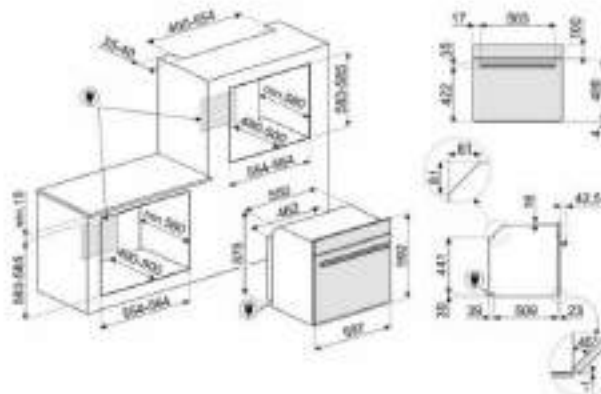

SO6606APNR, SO6604S4PNR, SO6604TPNR, SFP6606WTPNR
SFP6604NRE, SOP6602TNR, SF6603NX, SO6303, SO6302, SOP6301
SOP6302, SOP6902S2P, SF6922, SFP750, SF750, SF700, SFP805
SF800, SO6102TN, SFP6101, SF6101, SF6100, SFP6390, SF6301