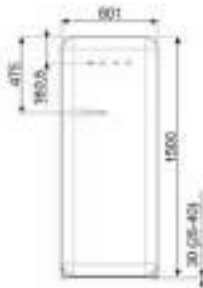

FAB28DRBS - Ruby Red, sağ menşeli
* Stoklarla sınırlıdır.

* Tavayla satılan perakende fiyatları KDV dahildir.

ÜRÜN KODU	PERAKENDE SATIŞ FİYATI / TL	ÜRÜN KODU	PERAKENDE SATIŞ FİYATI / TL
FAB28RDUNS	105.250,00 109.950,00	FAB28RBL5/LBL5	92.300,00 62.250,00
FAB28RDCCS	111.750,00 83.900,00	FAB28ROR5/LOR5	92.300,00 62.250,00
FAB28DRBS	145.950,00 97.980,00	FAB28RRD5/LRD5	92.300,00 62.250,00
FAB28RDTP	133.250,00 89.950,00	FAB28RPK5/LPK5	92.300,00 62.250,00
FAB28RDEGS	122.250,00 82.450,00	FAB28RPG5/LPG5	92.300,00 62.250,00
FAB28RDMCS	122.250,00 82.450,00	FAB28RLL5	92.300,00 62.250,00
FAB28RDUJ/LDUJ5	110.000,00 74.450,00	FAB28RYW5/LYW5	92.300,00 62.250,00
FAB28RDIT5	110.000,00 74.450,00	FAB28RBE5	92.300,00 62.250,00
FAB28RCR/LCR5	92.300,00 62.250,00	FAB28RPB/LPB	92.300,00 62.250,00