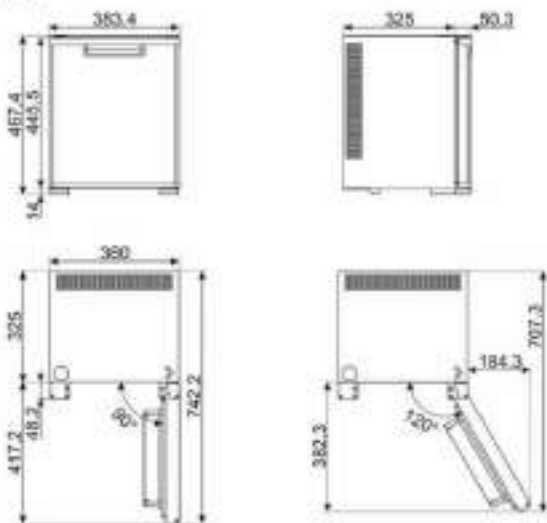

CO96GMP - GMA

SCB92MX8 - MN

C9GMX9 - MN9

A5, A4, A2, A1

MT30

MT40

KITTR41N (TR41 TD serisi Victoria kuzineler için ortak çizim)

KITTR9N (TR90 serisi Victoria kuzineler için ortak çizim)