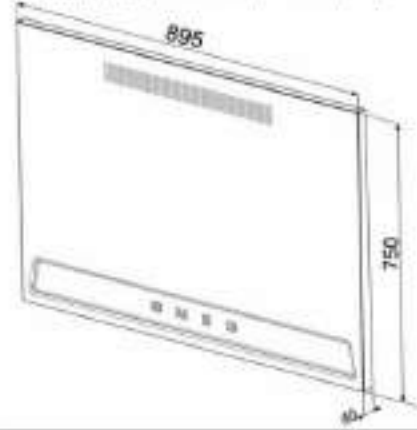

CO96GMP - GMA

SCB92MX8 - MN

C9GMX9 - MN9

A5, A4, A2, A1

MT30

MT40

KITTR41N (TR41 TD serisi Victoria kuzineler için ortak çizim)

KITTR9N (TR90 serisi Victoria kuzineler için ortak çizim)