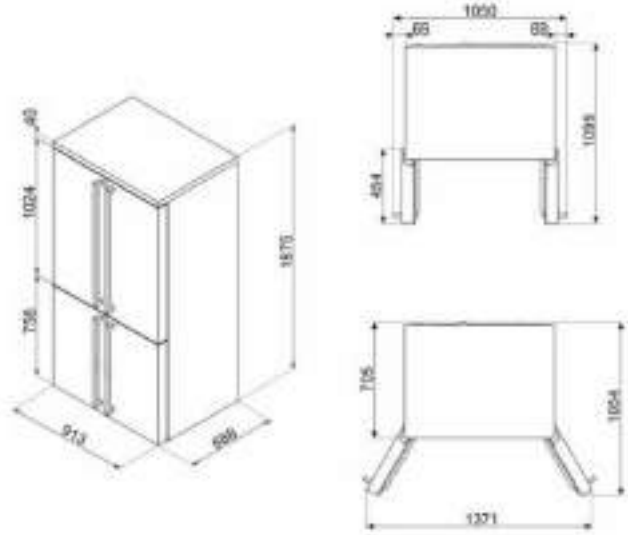

FQ60CA05 - ANTRASİT / RUSTİK ESTETİK

- Rustik estetik kulpalar
- Enerji tasarruflu sağlayan **INVERTER KOMPRESÖR** teknolojisi
- **NO FROST** soğutucu ve dondurucu
- Gelişmiş 4 kapılı side-by-side **[QUATERO]** gardrop tipi
- Gıdaların daha uzun süre taze kalmasını sağlayan özel **Active Fresh ile Light** aydınlatma sistemi (soğutucu bölümünde)
- Kullanıma bağlı otomatik olarak enerji sarfiyatını ayarlayan **Ekonomi** modu
- Brüt kapasite: 304 ltr
- Tazeli mode soğutucu bölümü kapalı durumda çalışır
- Ayarlanabilir detaj çakma

SOĞUTUCU

- Kapasite: 256 ltr hacim
- 12 saatlik ve hızlı dondurma sistemi
- Kapı nofuz
- Dondurucu bölme için özel
- Hızlı kontrolü sebze ve meyve çekmece
- Taze saklama bölmesi

DONDURUCU

- Kapasite: 159 ltr kapasite
- Hızlı dondurma teknolojisi
- Soğutucu: 1 adet Buzlu
- 12 saatlik ve hızlı dondurma sistemi

* Tavsiye edilen perakende fiyatları KDV dahildir.

ÜRÜN KODU	PERAKENDE SATIŞ FİYATI / TL
FQ60CP05	215.900,00
FQ60CA05	215.900,00