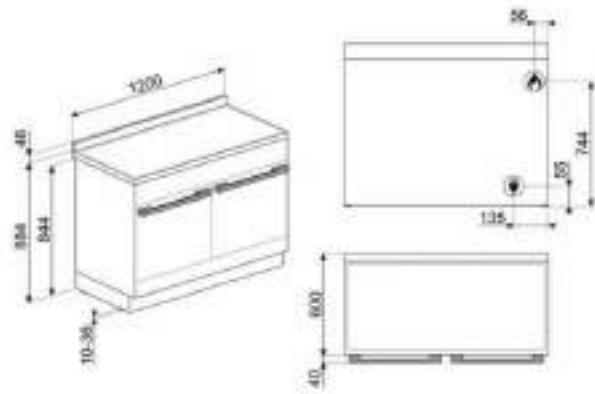

CPF120IGMPBL - R - T - WH - X