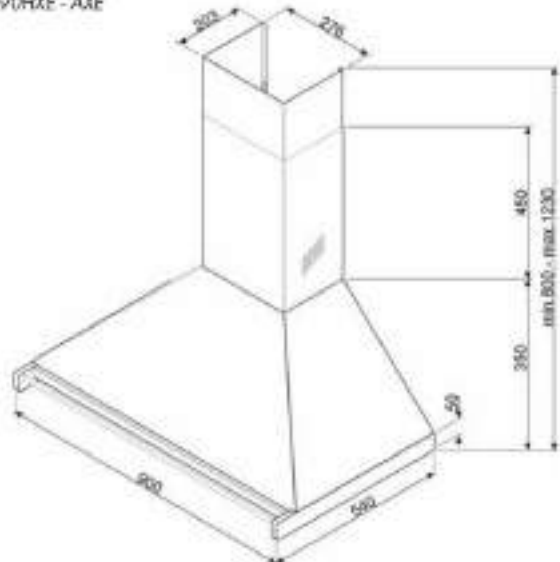

KD90HXE - AXE