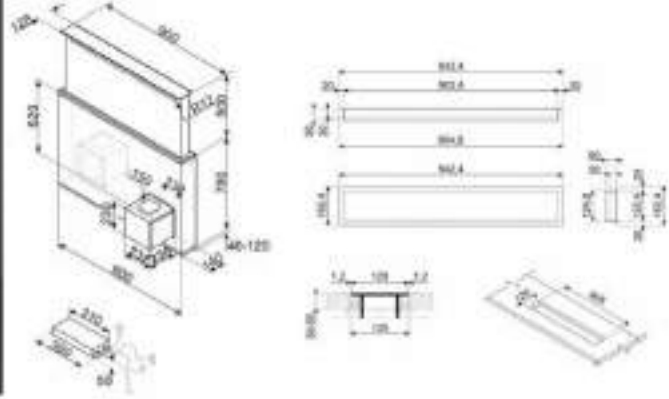

TASARIM DAVLUMBAZLAR

KSD90VN-2 - SİYAH CAM - TEZGAH ASPIRATÖRÜ

* Stoklarla sınırlıdır.

A

- Özel tasarım siyah cam panelli tezgah aspiratörü
- Yüksek performanslı motor, 3 hız
- Uzaktan kumandalı dokunmatik kontrol ve LED aydlatma
- Boru çıkış çapı: 150 mm
- Bacasız kullanım aygıtı
- Nominal güç: 292 W
- Açığa çıkan debisi: 724 m³/h
- Ses düzeyi: max. 57 dB (A)

STANDART AKSESUARLAR:

- KITKDSN9G - siyah cam panel
- KPLKSDD - çelik bacaklar

OPSİYONEL AKSESUAR:

- FLTDSN90 - Karbon filtre