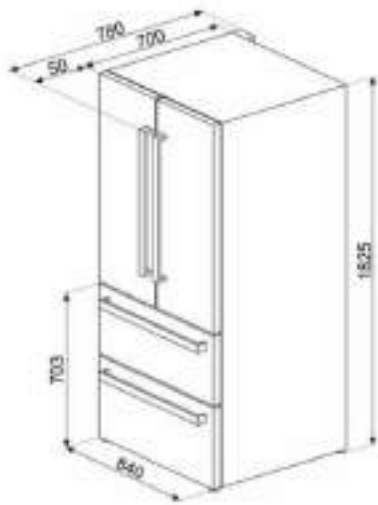

*Tavsiye edilen perakende fiyatları KDV dahildir.

ORJİN KODU	PERAKENDE SATIŞ FİYATI / TL
FQ55FNDF	123.206,00 78.450,00
FQ55FXDF	123.206,00 78.450,00