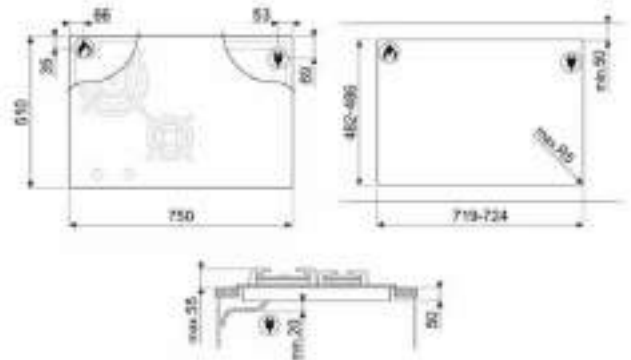

PV675CNR/NX, PV375CN

PV632CNR/NX, PV631CNR/NX

SM6964R, SM6964D, SI2M7953DW, SIM1964D/DG