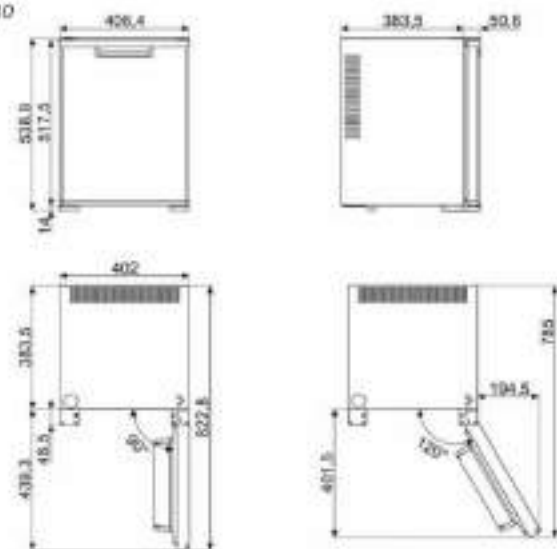

CO96GMP - GMA

SCB92MX8 - MN

C9GMX9 - MN9

A5, A4, A2, A1

MT30

MT40

KITTR41N (TR41 TD serisi Victoria kuzineler için ortak çizim)

KITTR9N (TR90 serisi Victoria kuzineler için ortak çizim)