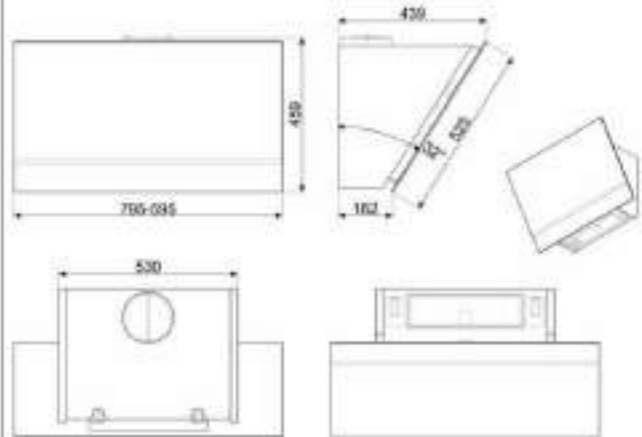

KV28N/S, KV26N/S/P