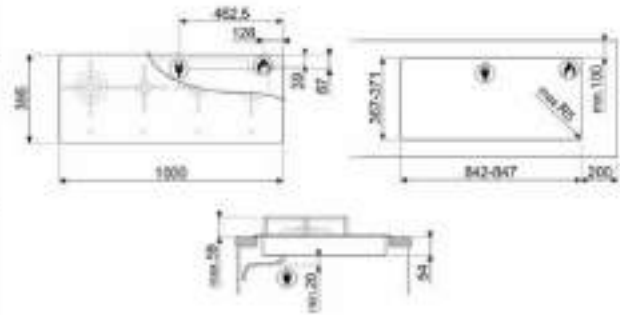

SRV896, SRV596

PX1402

PV175, P272X, P1752X

5E395E7B, 5M3964D