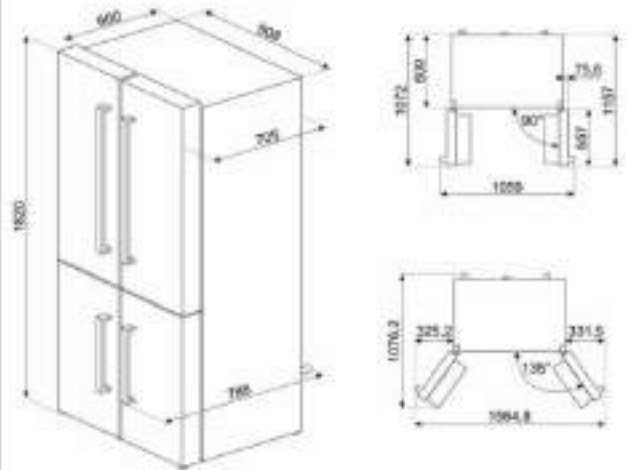

* Tavsiye edilen perakende fiyatları KDV dahildir.

ÖLÇÜ KODU	PERAKENDE SATIŞ FİYATI / TL
FQ60NDF	130.800,00 84.750,00
FQ60BDF	130.800,00 84.750,00
FQ60XDF	130.800,00 84.750,00