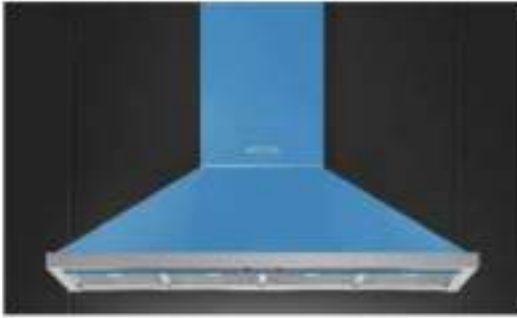

## PORTOFİNO DAVLUMBAZ KOLEKSİYONU

KPF12BL - PORTOFİNO - DUVAR - SİYAH

Geniřlik (cm) : 120

KPF12RD - PORTOFİNO - DUVAR - KIRMIZI

Geniřlik (cm) : 120

KPF12T - PORTOFİNO - DUVAR - TURKUAZ

Geniřlik (cm) : 120

KPF12WH - PORTOFİNO - DUVAR - BEYAZ