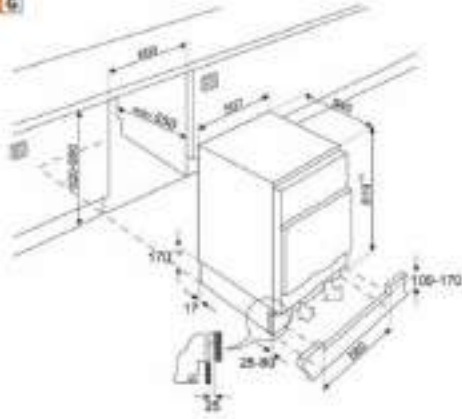

UBC082DF - TAM ENTEGRE TEZGAHALTI BUZDOLABI (BUZLUKLU)

- Buzdolabı tezgahaltı buzdolabı
- Kapasite: 111 litr
- (ED aydınlatma)
- Değiştirilebilir kapı yünü
- Otomatik defrost (Buz çözme)

SOĞUTUCU

- Kapasite: 100 litr
- Ayarlanabilir raf
- İç kapı rafı

DONDURUCU

- Kapasite: 17 litr
- Buz kolu
- Enerji tüketimi Yılda 185 kW

UBL080DF - TAM ENTEGRE TEZGAHALTI BUZDOLABI

- Buzdolabı tezgahaltı buzdolabı
- Kapasite: 134 litr
- (ED aydınlatma)
- Değiştirilebilir kapı yünü
- Otomatik defrost (Buz Çözme)
- 3 ayarlanabilir cam raf
- İç kapı rafı
- Enerji tüketimi Yılda 116 kW

UBF082DF1 - TAM ENTEGRE TEZGAHALTI DONDURUCU

- Kapasite: 93 litr
- Değiştirilebilir kapı yünü
- Manuel defrost (Buz çözme)
- Hız dondurma
- 4 tekerlek (Tekerlekler)
- Enerji tüketimi Yılda 220 kW

MTE30 - MİNİ SOĞUTUCU - 30 Litre toplam hacim

MTE40 - MİNİ SOĞUTUCU - 40 Litre toplam hacim

- Özel tasarlanmış düşük ses seviyeli mini soğutucu
- Anıkastr kullanıma uygun
- Özel tasarlanmış led iç aydınlatma
- Manuel termostat ayarlı
- Değiştirilebilir kapı yünü
- Otomatik defrost özelliği
- Ayarlanabilir iç raf ve kapı rafı

* MTE30 ve MTE40 model ürünlerin derinliği diğer ürünler gibi yaklaşık 212'ye bakınız.

* Tavsiye edilen perakende fiyatları KDV dahildir.

GRÜN KODU	PERAKENDE SATIŞ FİYATI / TL
UBC082DF	34.950,00
UBL080DF	29.750,00
UBF082DF1	34.950,00
MTE30	21.710,00
MTE40	23.530,00