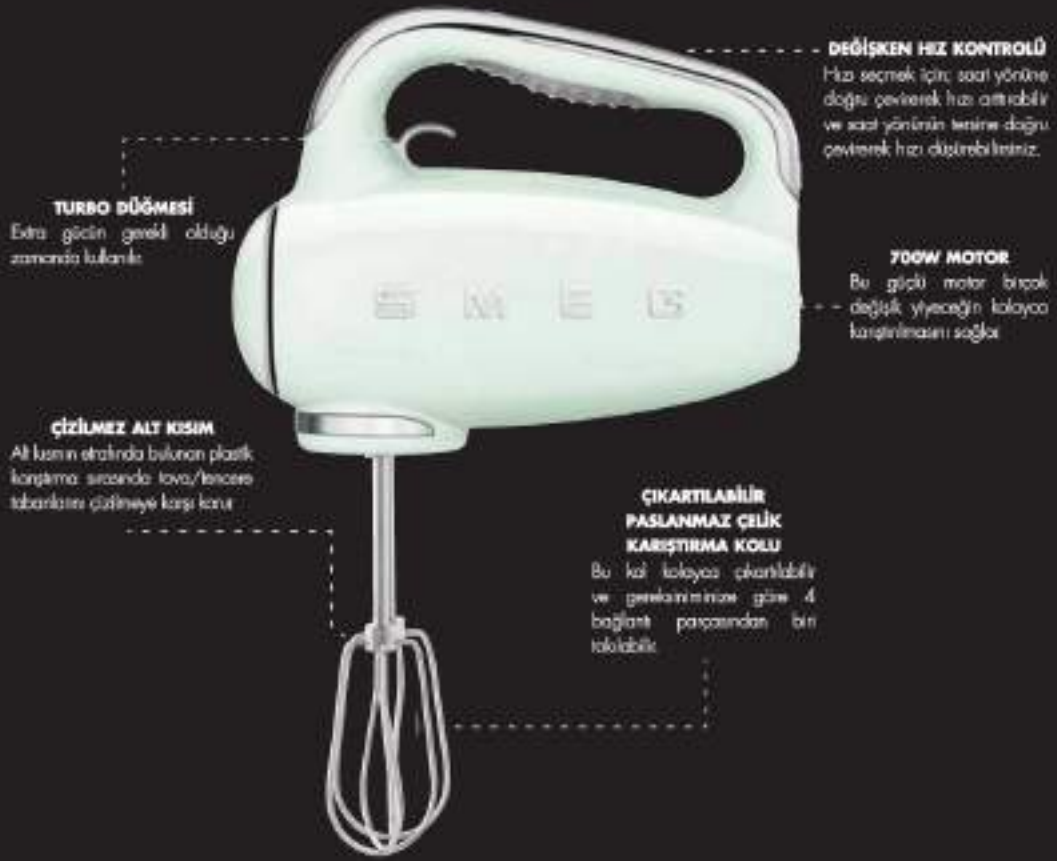

EL MIKSERİ

çok yönlü ve stil sahibi

Smeg el mikseri, düğmeye basıldığı anda güçlü ve kontrol edilebilir bir karıştırma sunmaktadır. Bağlantı parçaları ile birleştiğinde küçük fakat güçlü olan bu stil sahibi blender herhangi bir görevde doğrama, karıştırma, ezme ve çırpma işlemini gerçekleştirmektedir. El mikseri ile mükemmel çorbalar, marmelatlar, mayonez ve daha da fazla yiyecek hazırlayabilirsiniz.