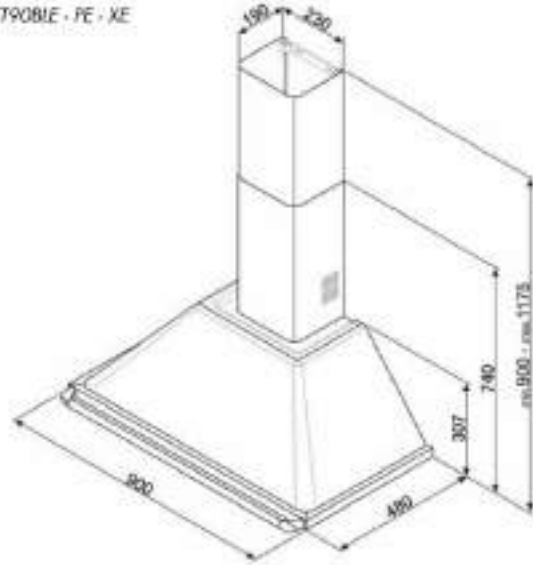

KT90BLE - PE - XE