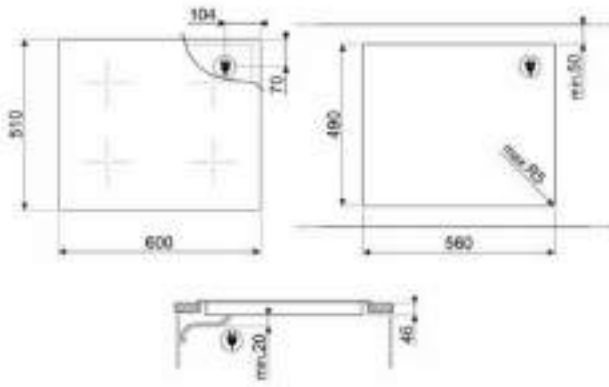

SM662WDR, SM6644R, SI2M7643DW, SI5641D, SI2M7643FX, P1P64, P864, SE364ETD, SE364TD, SI2641D