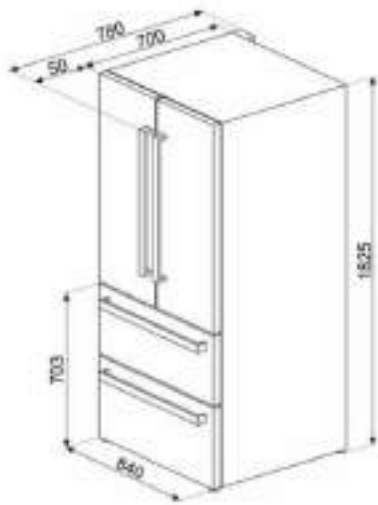

*Tavsiye edilen perakende fiyatları KDV dahildir.

BRÜN KODU	PERAKENDE SATIŞ FİYATI / TL
FQ55FNDF	123.206,00 78.450,00
FQ55FXDF	123.206,00 78.450,00