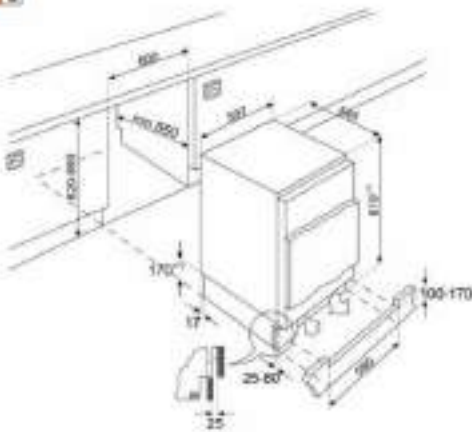

UBC082DF - TAM ENTEGRE TEZGAHALTI BUZDOLABI (BUZLUKLU)

- Buzdolabı tezgahaltı buzdolabı
- Kapasite: 111 litr
- (ED aydınlatma)
- Değiştirilebilir kapı yünü
- Otomatik defrost (Buz çözme)

SOĞUTUCU

- Kapasite: 100 litr
- Ayarlanabilir raf
- İç kapı rafı

DONDURUCU

- Kapasite: 17 litr
- Buz kolu
- Enerji tüketimi Yılda 185 kW

UBL080DF - TAM ENTEGRE TEZGAHALTI BUZDOLABI

- Buzdolabı tezgahaltı buzdolabı
- Kapasite: 134 litr
- (ED aydınlatma)
- Değiştirilebilir kapı yünü
- Otomatik defrost (Buz Çözme)
- 3 ayarlanabilir cam raf
- İç kapı rafı
- Enerji tüketimi Yılda 116 kW

UBF082DF1 - TAM ENTEGRE TEZGAHALTI DONDURUCU

- Kapasite: 93 litr
- Değiştirilebilir kapı yünü
- Manuel defrost (Buz çözme)
- Hız dondurma
- 4 tekerlek (Tekerlekler)
- Enerji tüketimi Yılda 220 kW

MTE30 - MİNİ SOĞUTUCU - 30 Litre toplam hacim

MTE40 - MİNİ SOĞUTUCU - 40 Litre toplam hacim

- Özel tasarlanmış düşük ses seviyeli mini soğutucu
- Anıkastr kullanıma uygun
- Özel tasarlanmış led iç aydınlatma
- Manuel termostat ayarlı
- Değiştirilebilir kapı yünü
- Otomatik defrost özelliği
- Ayarlanabilir iç raf ve kapı rafı

* MTE30 ve MTE40 model ürünlerin derinliği diğer ürünler gibi yaklaşık 212'ye bakınız.

* Tavsiye edilen perakende fiyatları KDV dahildir.

GRÜN KODU	PERAKENDE SATIŞ FİYATI / TL
UBC082DF	34.950,00
UBL080DF	29.750,00
UBF082DF1	34.950,00
MTE30	21.710,00
MTE40	23.530,00