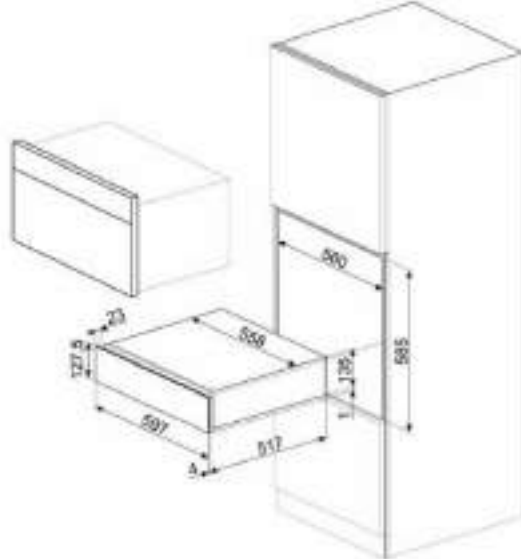

CP615, CP115, CP315