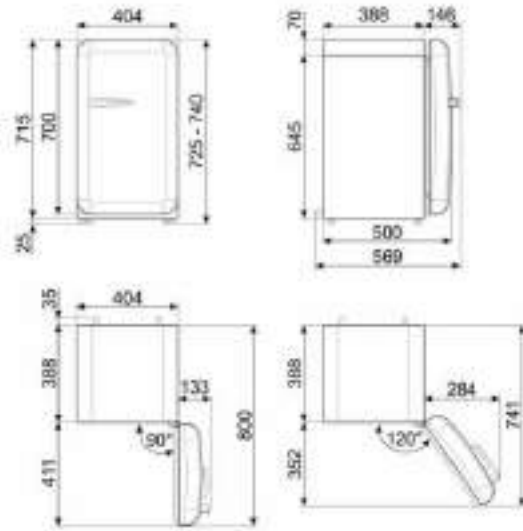

*Tavsiye edilen peneslerde fiyatlara KDV dahildir.

ÜRÜN KODU	PERAKENDE SATIŞ FİYATI / TL	ÜRÜN KODU	PERAKENDE SATIŞ FİYATI / TL
FAB5RBL5/LBL5	57.900,00 38.450,00	FAB5RPB5/LPB5	57.900,00 38.450,00
FAB5RRD5/LRD5	57.900,00 38.450,00	FAB5RPG5/LPG5	57.900,00 38.450,00
FAB5RCR5/LCR5	57.900,00 38.450,00	FAB5RPK5/LPK5	57.900,00 38.450,00
FAB5ROR5/LOR5	57.900,00 38.450,00