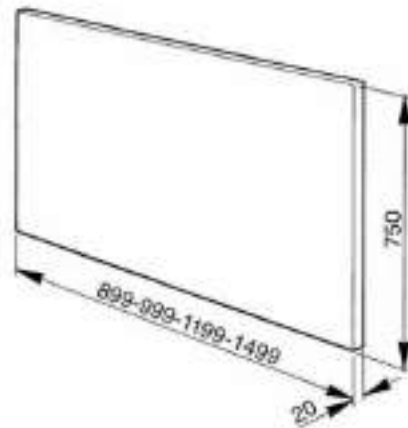

CO96GMP - GMA

SCB92MX8 - MN

C9GMX9 - MN9

A5, A4, A2, A1

MT30

MT40

KITTR41N (TR41 TD serisi Victoria kuzineler için ortak çizim)

KITTR9N (TR90 serisi Victoria kuzineler için ortak çizim)