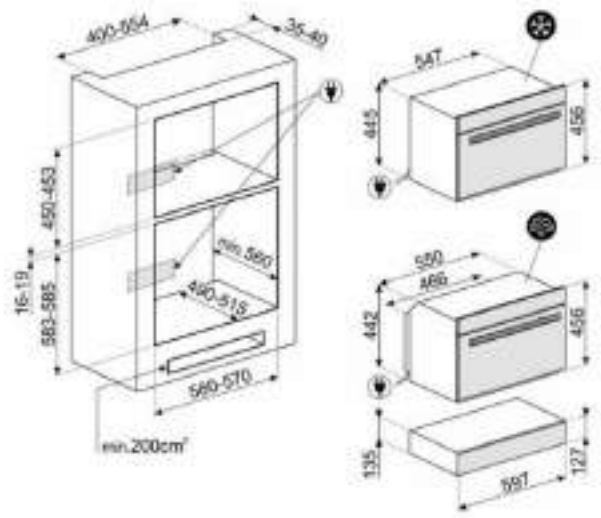

SAB4604NR, SAB4104S, SAB4304X