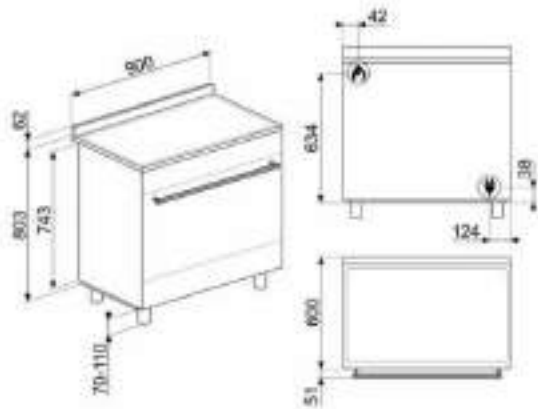

C9GMX9 - MN9