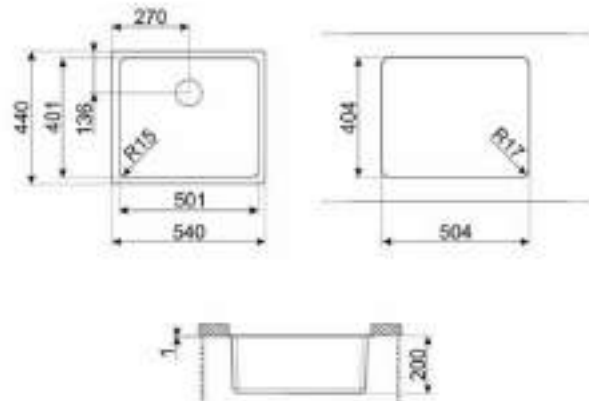

VSTR50CLUX/BRX, VSTR50-2