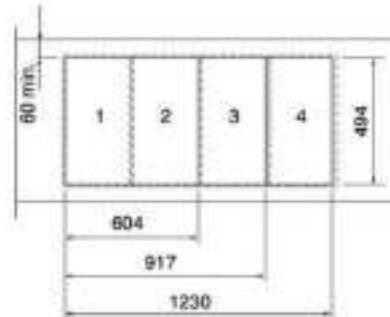

LGPGF STANDART DOMİNO ÇOKLU KULLANIM ÖLÇÜ ŞEMASI