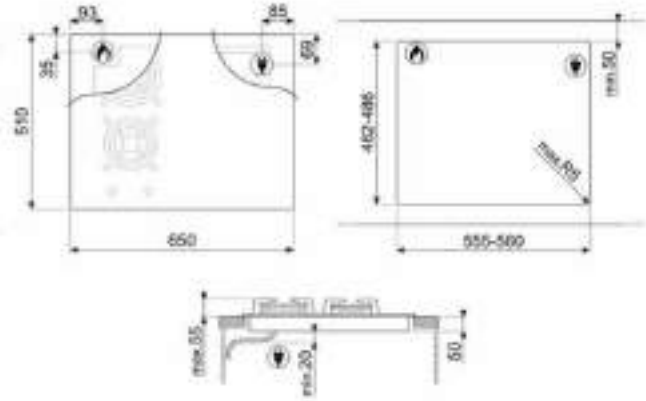

PM6621WLDL/DX, PV664LCNR/NX, PV364LCN