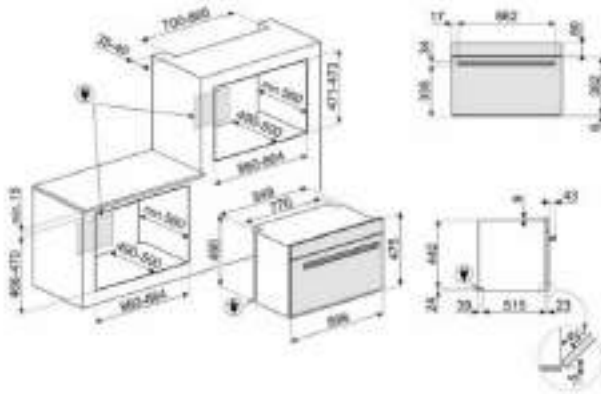

SFPR9604TNR, SF9300X