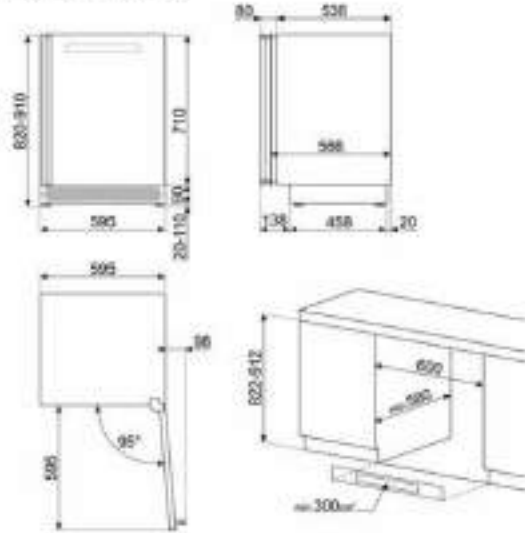

PX16706, PV16706CN

CW638, CW338, CW138