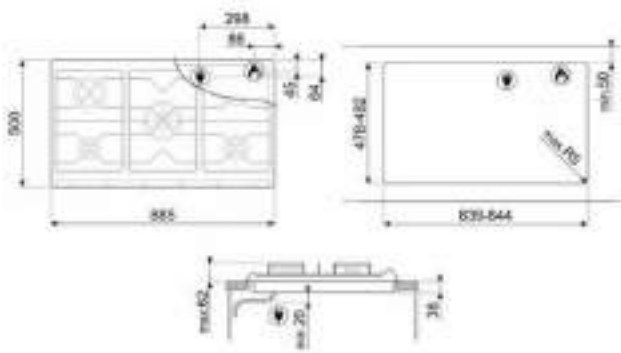

SRV896, SRV596