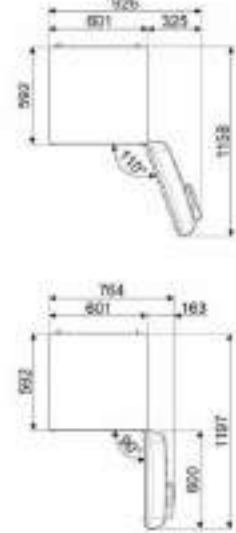

DONDURUCU

- Kapasite: 97 litre
- No Frost
- 2 çekmece

*Tavsiye edilen perakende fiyatları KDV dahildir.

ÜRÜN KODU	PERAKENDE SATIŞ FİYATI / TL	ÜRÜN KODU	PERAKENDE SATIŞ FİYATI / TL
FAB32RRDS/LRDS	137.900,00 93.900,00	FAB32RBL5/LBL5	137.900,00 93.900,00
FAB32RPL/LPL	137.900,00 93.900,00	FAB32RPK5/LPK5	137.900,00 93.900,00
FAB32RCR5/LCR5	137.900,00 93.900,00	FAB32RPG/LPG	137.900,00 93.900,00
FAB32ROR5/LOR5	137.900,00 93.900,00	FAB32RLI	137.900,00 93.900,00
FAB32RBE	137.900,00 93.900,00	FAB32RWH/LWH	137.900,00 93.900,00