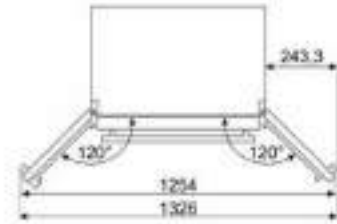

*Tavsiye edilen perakende fiyatları KDV dahildir.

ORJİN KODU	PERAKENDE SATIŞ FİYATI / TL
FQ55FNDF	123.206,00 78.450,00
FQ55FXDF	123.206,00 78.450,00