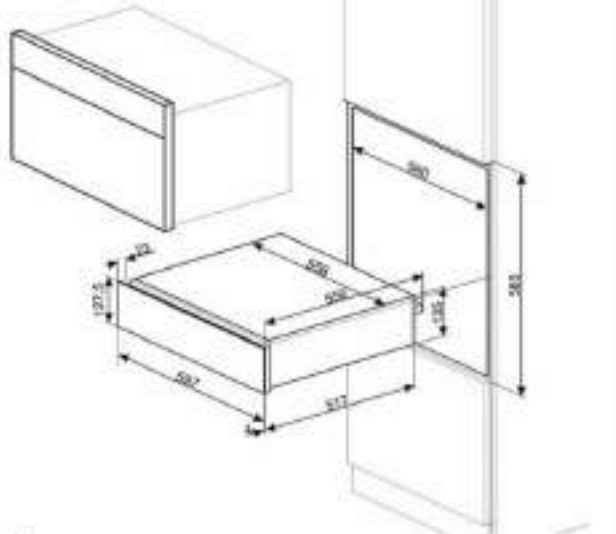

CPR615NR, CPR915, CPR715, CPR815, CPR315, CPR115, CPS615, CPS115, CPS315