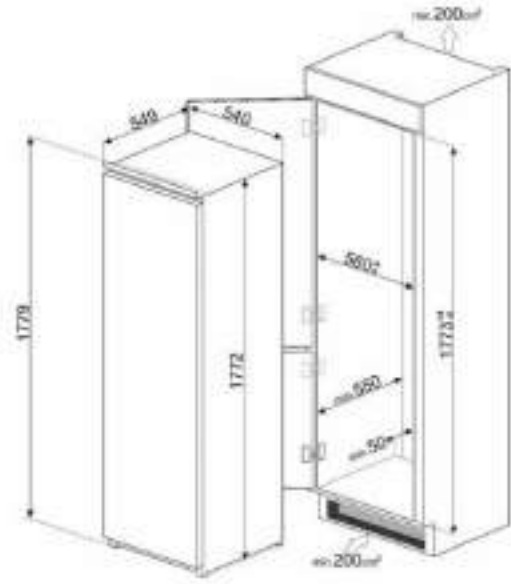

SBL1721F - TAM ENTEGRE TEK KAPILI

60 cm ENİNDE KABİN İLE KULLANILIR.

KAMPANYA!

- Kapasite: 311 litre
- LED olarak elektronik kontrol paneli
- Değirtilbilir kapı yeri
- Rolyé kapak sistemi
- Osmotik defrost (buz çözümler)
- 5 ayarlanabilir cam raf
- Sebze çekme
- Geniş kasnak iç kapı rafı
- Enerji tüketimi: Yılda 1,23 kWh