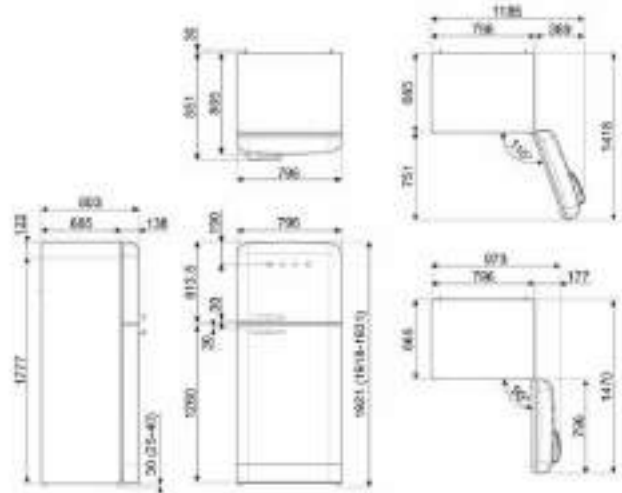

DONDURUCU

- Kapasite: 116 litre
- 1 cam raf
- 1 çekilebilir buz kabı
- 1 buz kabı

*Tüm satışlar perakende fiyatları KDV dahildir.

ÜRÜN KODU	PERAKENDE SATIŞ FİYATI / TL	ÜRÜN KODU	PERAKENDE SATIŞ FİYATI / TL
FAB50RBL/LBL	161.00/00 109.750.00	FAB50RRD5	161.00/00 109.750.00
FAB50RCR/LCR	161.00/00 109.750.00	FAB50RPB	161.00/00 109.750.00
FAB50RCRBS	161.00/00 109.750.00	FAB50RPD5	161.00/00 109.750.00
FAB50RWH	161.00/00 109.750.00