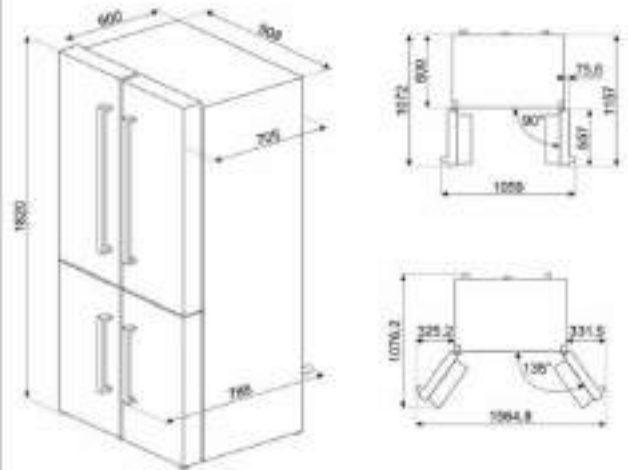

* Tutarıya edilen perakende fiyatları KDV dahildir.

ÖLÇÜ KODU	PERAKENDE SATIŞ FİYATI / TL
FQ60NDF	130.800,00 88.750,00
FQ60BDF	130.800,00 84.750,00
FQ60XDF	130.800,00 84.750,00