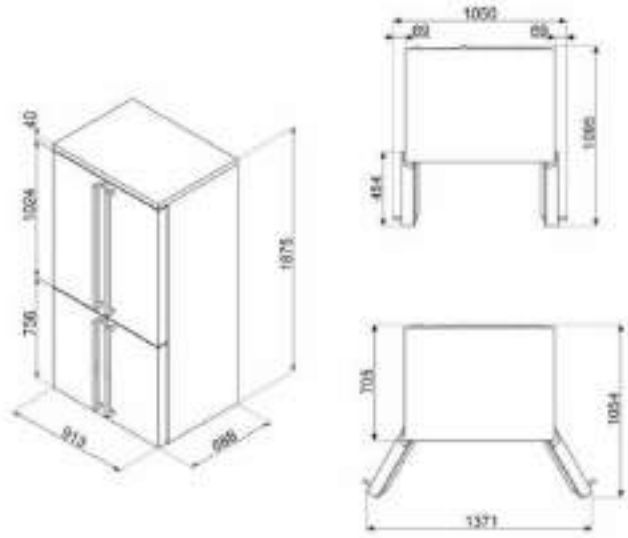

FQ60CAO5 - ANTRASİT / RUSTİK ESTETİK

- Rustik estetik kulpör
- Enerji tasarrufu sağlayan INVERTER KOMPRESÖR teknoloji
- NO FROST soğutucu ve dondurucu
- Gelişmiş 4 kapılı side-by-side (QUATTRO) gardrop tipi
- Gıdaların daha uzun süre taze kalmasını sağlayan özel Active Fresh İlu Light aydınlatma sistemi (soğutucu bölümünde)
- Kullanıma bağlı otomatik olarak enerji sarfiyatını ayarlayan Ekonomi modu
- Brüt kapasite: 594 ltr
- Tazeli mod soğutucu bölümü kapalı durumda gelmektedir
- Ayarlanabilir dijital gösterge

SOĞUTUCU

- Kapasite: 390 ltr hacim
- 12 sensörler ve 12 led alarm sireni
- Kıp iç rafı
- 3 ayarlanabilir cam raf
- Nem kontrolü jelat ve meyve saklayıcı
- Taze soğutma bölmesi

DONDURUCU

- Kapasite: 198 ltr kapasite
- Hızlı dondurma teknolojisi
- 5 rafı ve 1 raf, 8 kilit
- 12 sensörler ve 12 led alarm sireni

* Tazeli ve diğer periferikler Pyraloro RDV dahildir

ÜRÜN KODU	PERAKENDE SATIŞ FİYATI / TL
FQ60CPO5	21.5.900,00
FQ60CAO5	21.5.900,00