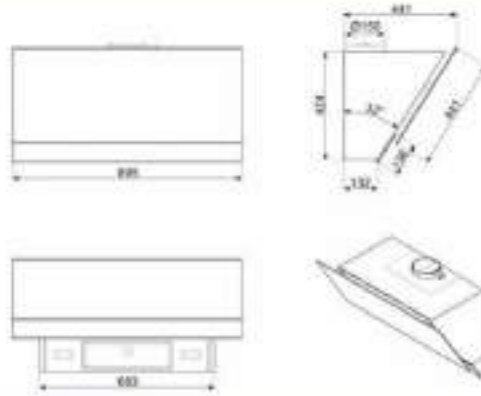

A*

- Özel yatay tasarım siyah cam bakır estetik
- Bacasız çalışır
- 24 saat bekletme
- Yüksek performanslı motor, 3 hız
- LED aydlatma
- Dokunmatik kontrol paneli
- Boru çıkış çapı: 150 mm
- Bacasız kullanım aygıtı
- Nominal güç: 279 W
- Açığa çıkan debisi: 777 m³/h
- Ses düzeyi: max. 67 dB (A)

OPSİYONEL AKSESUAR:

- KITFCKV6 - Karbon filtre
- KITCMNKVMB - Siyah bacak kapakları

* Tavsiye edilen perakende fiyatları KDV dâhil.

ÜRÜN KODU	PERAKENDE SATIŞ FİYATI / TL
KSD90VN-2	1.734.500,00
FLTDSN90	3.200,00
KV694R	71.810,00
KITFCKV6	5.100,00
KITCMNKVMB	5.600,00

27