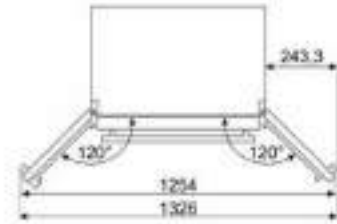

*Tavsiye edilen perakende fiyatları KDV dahildir.

BRÜN KODU	PERAKENDE SATIŞ FİYATI / TL
FQ55FNDF	123.206,00 78.450,00
FQ55FXDF	123.206,00 78.450,00