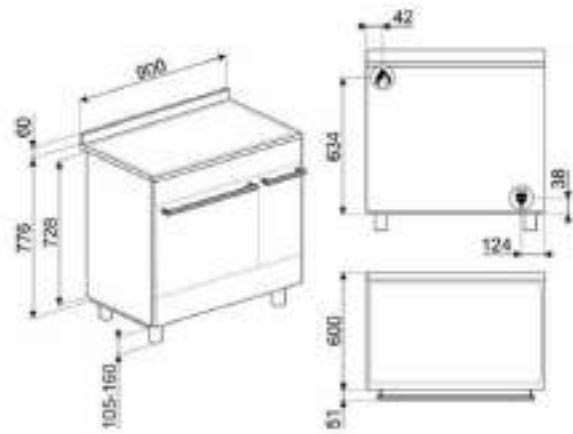

SCB92MX8 - MN