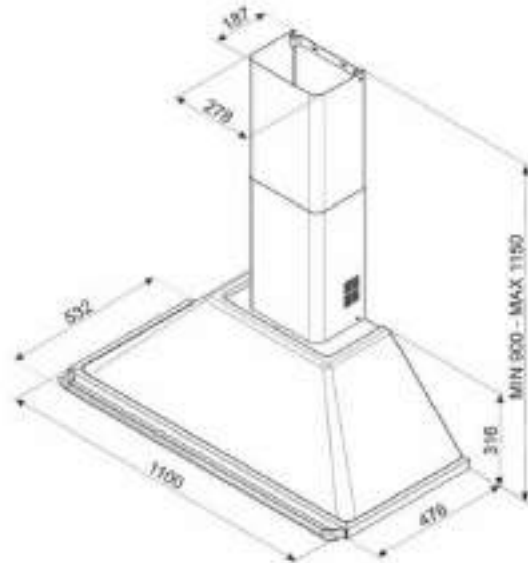

K7110BLE - PE - XE