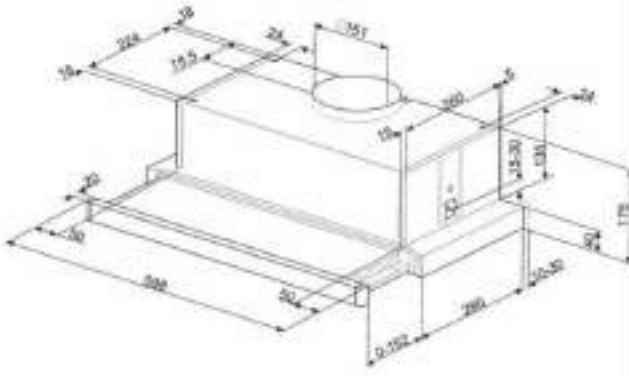

KFAB75CR/BL/RD/WH/LI

KSET61E