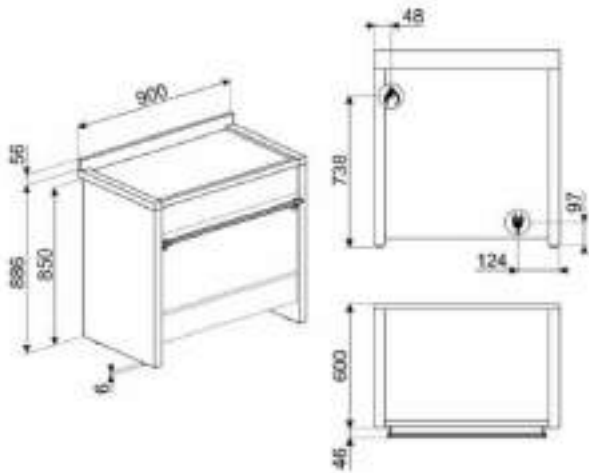

A1-9, A1A-9