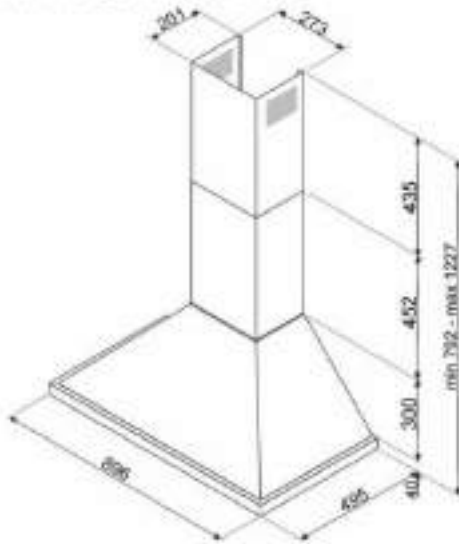

KPFRAN - WH - OG - YY - R - BL - X - OR