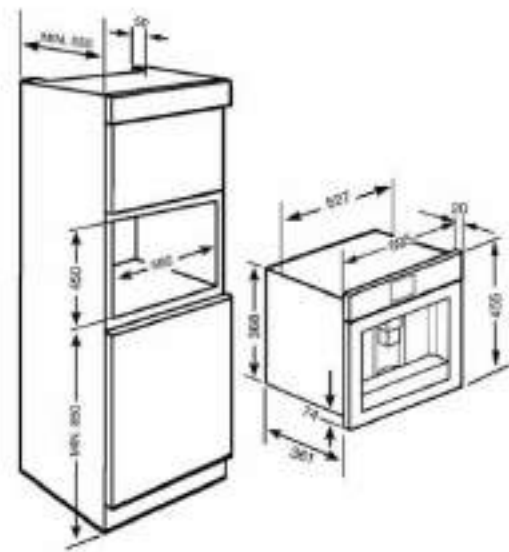

CMS8451P/A