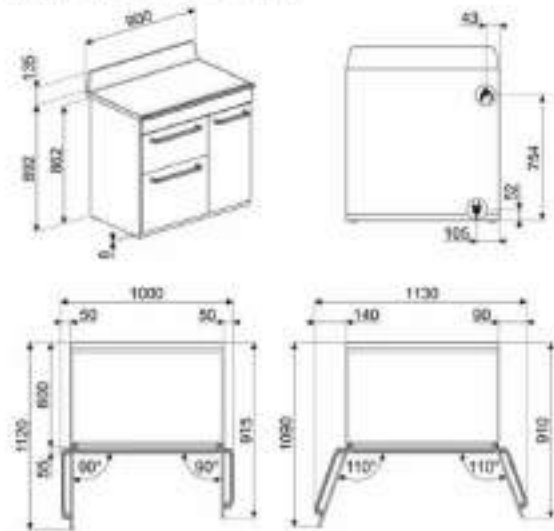

TR93P - X - BL - GR, TR93BL - P - IGR