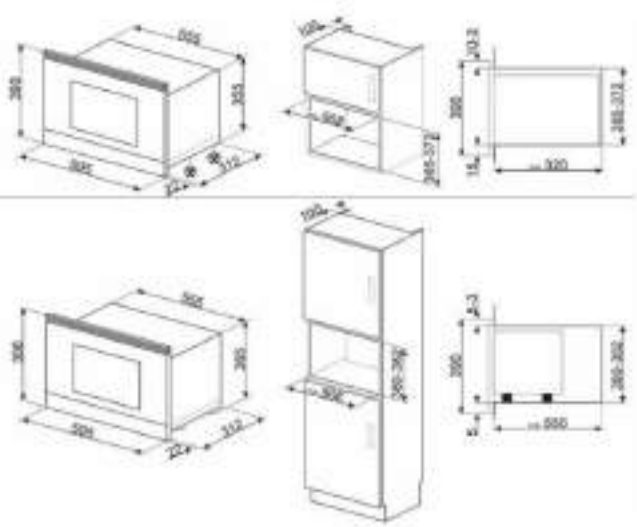

MP822NPO, MP822NP, MP322X7