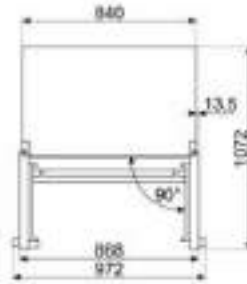

*Tavsiye edilen perakende fiyatları KDV dahildir.

ORJİN KODU	PERAKENDE SATIŞ FİYATI / TL
FQ55FNDF	123.206,00 78.450,00
FQ55FXDF	123.206,00 78.450,00