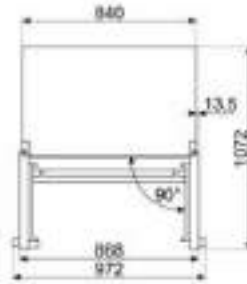

*Tavsiye edilen perakende fiyatları KDV dahildir.

BRÜN KODU	PERAKENDE SATIŞ FİYATI / TL
FQ55FNDF	123.206,00 78.450,00
FQ55FXDF	123.206,00 78.450,00