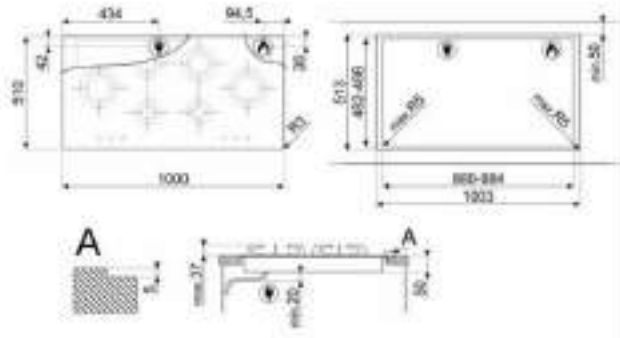

PX1664, PV1664CN, PV164, P267XGH