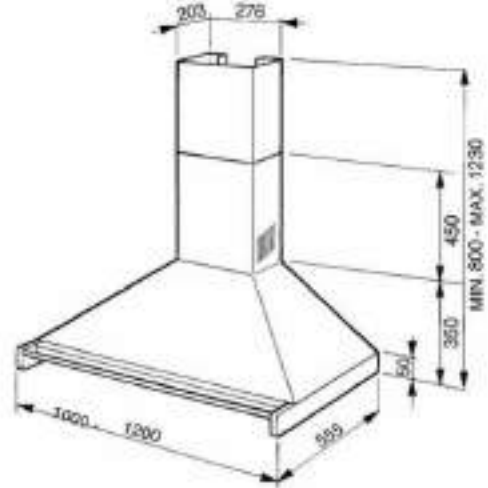

KD120XE, KD100XE