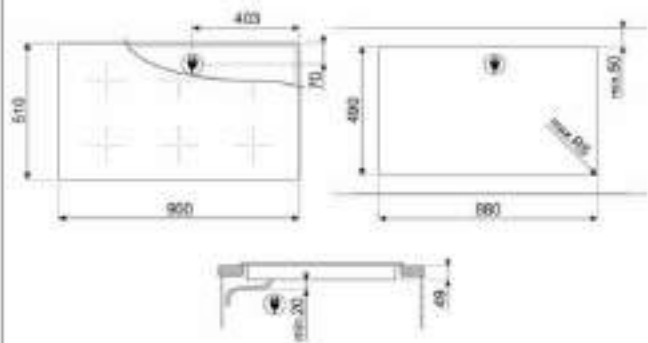

SM6964R, SM6964D, SI2M7953DW, SIM1964D/DG