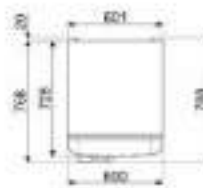

FAB28DRBS - Ruby Red, sağ menşeli
* Stoklarla sınırlıdır.

FAB28RDTP - Tapalı, sağ menşeli
* Stoklarla sınırlıdır.

* Tavayla satılan perakende fiyatları KDV dahildir.

ÜRÜN KODU	PERAKENDE SATIŞ FİYATI / TL	ÜRÜN KODU	PERAKENDE SATIŞ FİYATI / TL
FAB28RDUNS	105.250,00 109.950,00	FAB28RBL5/LBL5	92.300,00 62.250,00
FAB28RDCCS	111.750,00 83.900,00	FAB28ROR5/LOR5	92.300,00 62.250,00
FAB28DRBS	145.950,00 97.980,00	FAB28RRD5/LRD5	92.300,00 62.250,00
FAB28RDTP	133.250,00 89.950,00	FAB28RPK5/LPK5	92.300,00 62.250,00
FAB28RDEGS	122.250,00 82.450,00	FAB28RPG5/LPG5	92.300,00 62.250,00
FAB28RDMCS	122.250,00 82.450,00	FAB28RLL5	92.300,00 62.250,00
FAB28RDUJ/LDUJ5	110.000,00 74.450,00	FAB28RYW5/LYW5	92.300,00 62.250,00
FAB28RDIT5	110.000,00 74.450,00	FAB28RBE5	92.300,00 62.250,00
FAB28RCR/LCR5	92.300,00 62.250,00	FAB28RPB/LPB	92.300,00 62.250,00