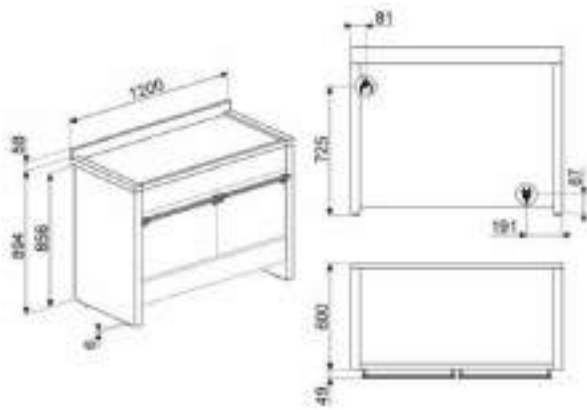

A4BL-81, A4-8