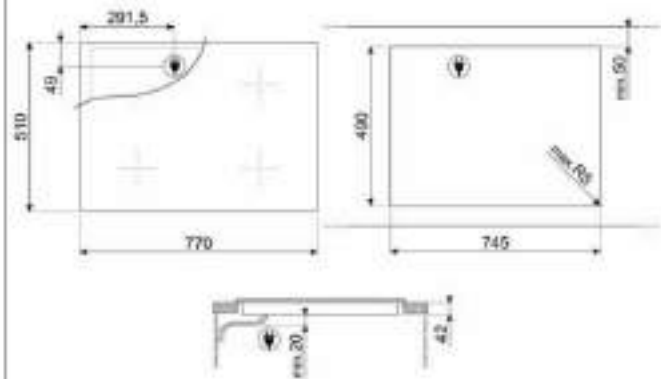

SRV896, SRV596

PX1402

PV175, P272X, P1752X

5E395E7B, 5M3964D