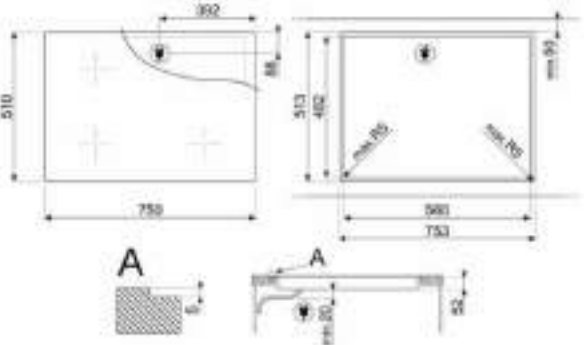

5E383EM7B, 5E384EM7

SI2741D