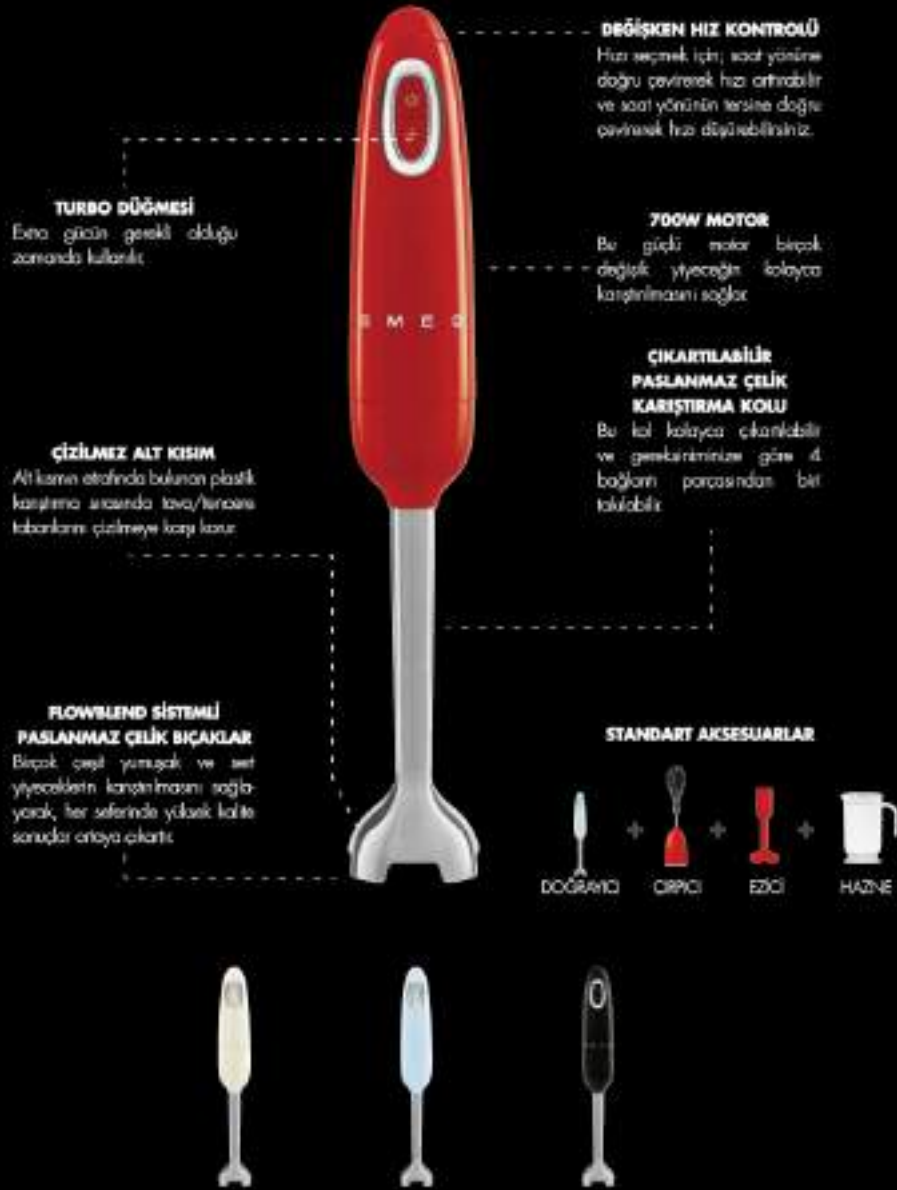

EL BLENDERİ

çok yönlü ve stil sahibi

Smeg el blenderi, düğmeye basıldığı anda güçlü ve kontrol edilebilir bir karıştırma sunmaktadır. Bağlantı parçaları ile birleştiğinde küçük fakat güçlü olan bu stil sahibi blender herhangi bir görevde doğrama, karıştırma, ezme ve çırpma işlemini gerçekleştirmektedir. El blenderi ile mükemmel çorbalar, marmelatlar, mayonez ve daha da fazla yiyecek hazırlayabilirsiniz.