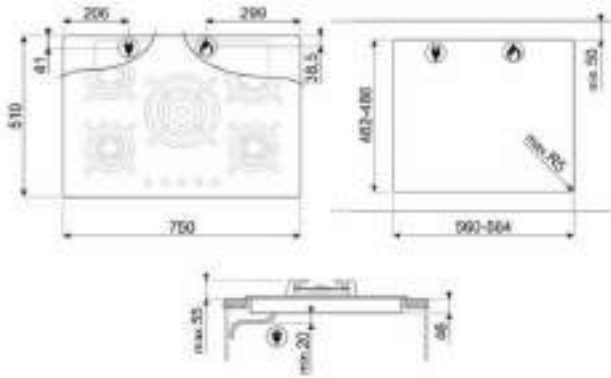

PV675CNR/NX, PV375CN