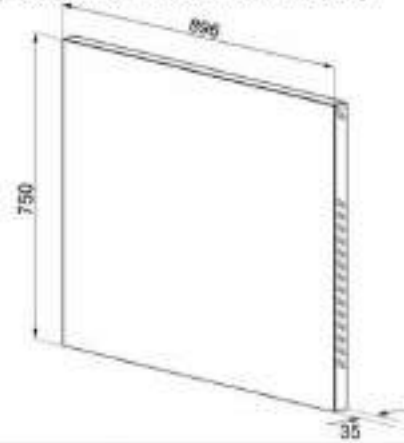

KITC9X (CPGM serisi klasik kuzineler için ortak çizim)