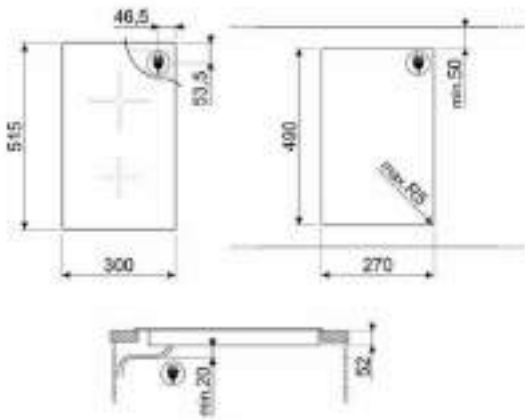

5L53228, 5E332E8