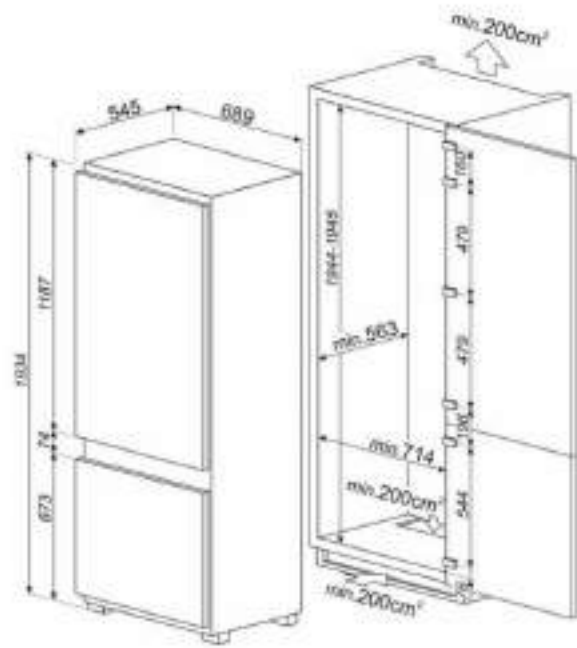

C475VE - TAM ENTEGRE ALTAN DONDURUCULU

YENİ

75 cm ENİNDE KABİN İLE KULLANILIR.

KAMPANYAL

- Kapasite: 400 ltr.
- Inverter kompresör
- Tattı modu
- Hızlı soğutma ve hızlı dondurma
- Akıllık alarm
- LED ışıklı elektronik kontrol paneli
- Değişirilebilir kapa yünü

SOĞUTUCU

- Kapasite: 100 ltr.
- Elektronik defrost (Buz Çözme)
- 2 ayarlanabilir cam raf
- 1 adet sebze çekmece
- 1 adet D' çekmece
- Geniş homojen çöp kapa rafı

DONDURUCU

- Kapasite: 100 ltr.
- Buz kapa
- 3 sefal çekmece
- Enerji sınıfı: Yılta 240 kWh

* Tavsiye edilen perakende fiyatına KDV dahildir.

ÜRÜN KODU	PERAKENDE SATIŞ FİYATI / TL
C475VE	103.850,00 / 69.300,00