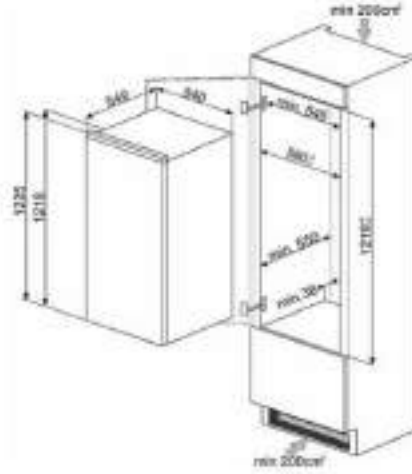

S4L120F - TAM ENTEGRE TEK KAPILI

60 cm ENİNDE KABİN İLE KULLANILIR.

- Brüt kapasite: 208 litre
- Değirtilbilir kapı yeri
- Rolyé kapak sistemi
- Osmotik defrost (buz çözümler)
- 4 ayarlanabilir cam raf
- 2 adet sebze çekme
- Enerji tüketimi: Yılda 1,27 kWh

* Tavsiye edilen perakende fiyatına KDV dahildir.

ÜRÜN KODU	PERAKENDE SATIŞ FİYATI / TL
SBL1721F	66.300,00 - 43.990,00
S4L120F	30.450,00