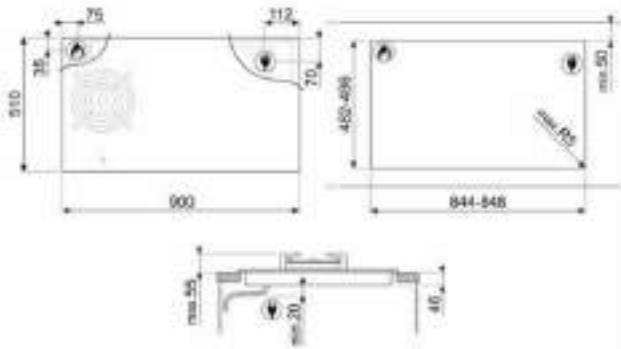

PV675CNR/NX, PV375CN

PV632CNR/NX, PV631CNR/NX

SM6964R, SM6964D, SI2M7953DW, SIM1964D/DG