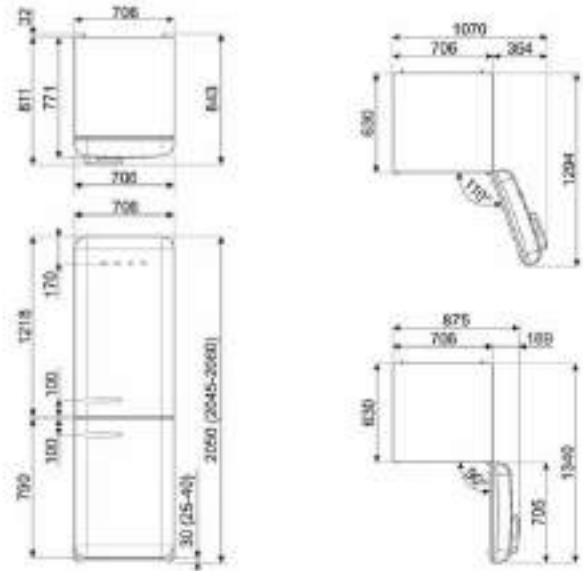

DONDURUCU

- Kapasite: 155 litre
- No frost
- 2 çekmece

* Tavsiye edilen perakende fiyatları KDV dahildir.

ÜRÜN KODU	PERAKENDE SATIŞ FİYATI / TL	ÜRÜN KODU	PERAKENDE SATIŞ FİYATI / TL
FAB38CR5	161.000,00 109.750,00	FAB38RPB	161.000,00 109.750,00
FAB38RBL5	161.000,00 109.750,00	FAB38RPG5	161.000,00 109.750,00
FAB38RRD5	161.000,00 109.750,00	FAB38RWH5	161.000,00 109.750,00