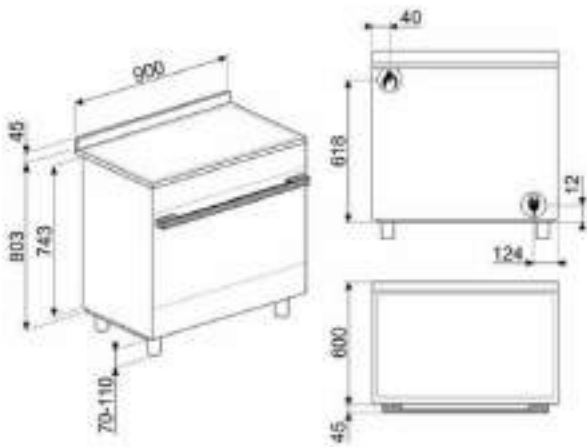

CPF9GMAN - WH - OG - YV - R - BL - X - OR