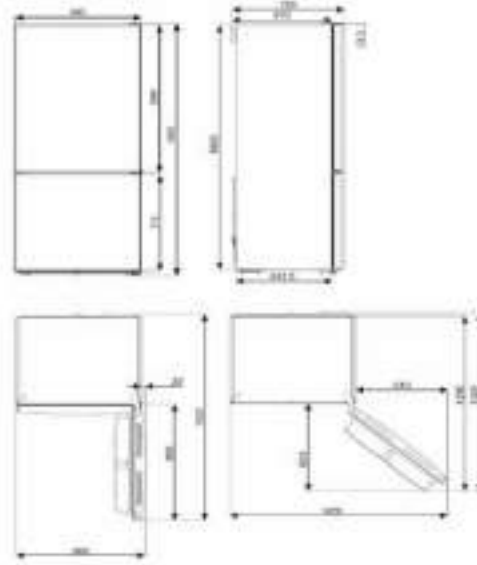

- Enerji tasarrufu sağlayan inverter kompresör teknolojisi
- Parmakla bırakılmayan ön yüzey
- NO FROST soğutucu ve dondurucu
- Gelişmiş 4 kapılı side-by-side (QUATTRO) gardrop tipi (FG60XDAIF modelinde)
- Sağ alt köşede ihtiyaca göre soğutucu veya derin dondurucu olarak konumlandırılabilen MULTIZONE soğutucu bölümleri (FG60XDAIF modelinde)
- Gıdaların daha uzun süre taze kalmasını sağlayan özel Active Fresh Blu Light aydınlatma sistemi (soğutucu bölümünde)
- Kullanıma bağlı otomatik olarak enerji sarfiyatını ayarlayan Ekonomik modu, Tatil modu, hızlı dondurma
- Brüt kapasite: 620 litre (FG60XDAIF modelinde)
- Brüt kapasite: 388 litre (FCB4EN4HX modelinde)
- Tatil modu soğutucu bölümleri kapalı durumda gelmekle birlikte
- LED dijital ekran ve dokunmatik kontrol paneli

SOĞUTUCU

- Su bağlantısı gerektirmeyen icemaker (buz yapıcı) (FG60XDAIF modelinde)
- Kapasite: 305 litre net hacim (FG60XDAIF modelinde)
- Kapasite: 402 litre net hacim (FCB4EN4HX modelinde)
- İki menü ile iki farklı alarm sistemi
- Kapağı rafa
- Ayarlanabilir cam rafa
- Hızlı dondurma seçeneği ve meyve saklama
- Taze saklama bölmesi

DONDURUCU

- Kapasite: 154-183 litre net hacim (FG60XDAIF modelinde)
- Kapasite: 164 litre net hacim (FCB4EN4HX modelinde)
- Hızlı dondurma fonksiyonu
- Depolama seçeneği
- Buzlu
- İki menü ile iki farklı alarm sistemi

* Tutarlar ağırlıklı olarak fiyatları KDV dahildir.

ÜRÜN KODU	PERAKENDE SATIŞ FİYATI / TL
FG60XDAIF	156.900,00 105.800,00
FCB4EN4HX	85.400,00 55.300,00