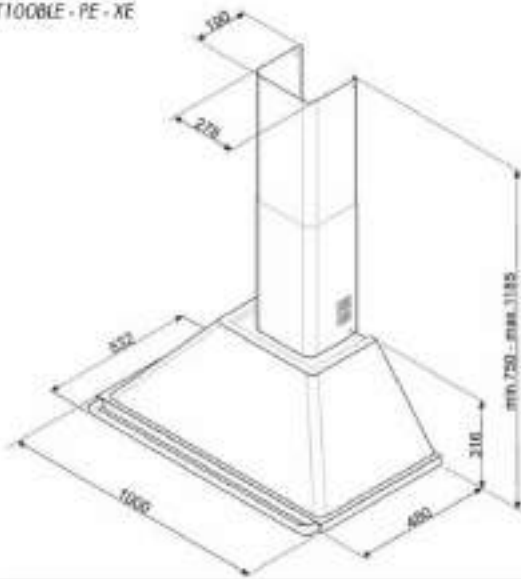

KT100BLE - PE - XE