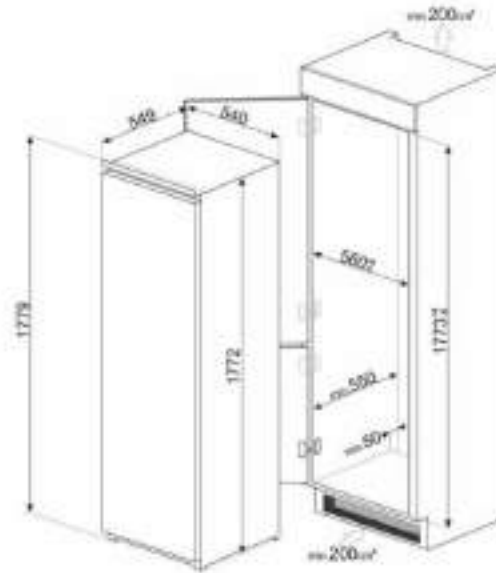

- Kapasite: 204 lite
- LED ekranlı elektronik kontrol paneli
- Değirmenli kapı yünü
- Royal Kapak Sistemi
- 2 adet açık raf
- 5 adet jelatın çekmece
- Buz kabı
- Uygun aksam aksesuar
- Hızlı dondurma teknolojisi
- Enerji tüketimi: Yılda 292 kWh