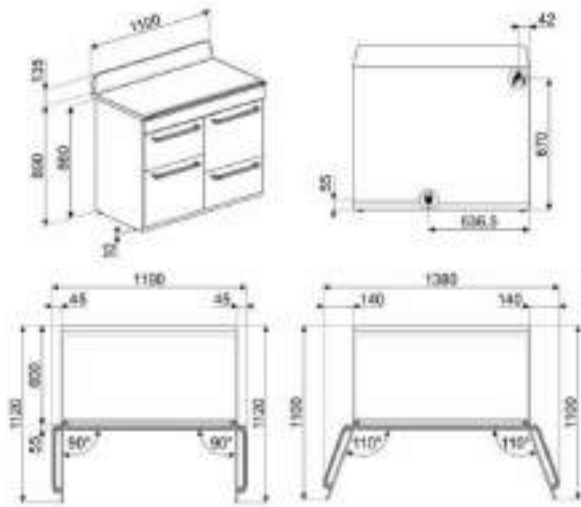

TR4710GR - AZ - BL - RW - X - P
TR4710X - P - RV - IGR - BL