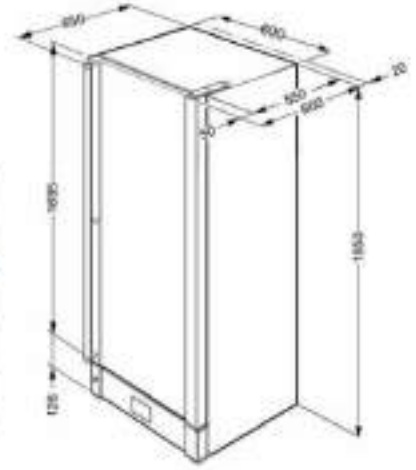

SCV115A/A5 - SOLO ŞARAP SOĞUTUCU - FİME CAM

KAMPANYA!

- Kapasite: 36B litre
- Üst ve alt bölüm arasında 29kl farklılık seçimi
- Kilitlenebilir kapı
- Sağ (SCV115A) ve Sol (SCV115AS) menşelik kullanıcı seçeneği
- Taze hava girişi için aktif karbon filtresi
- Standart Kapasite: 115 şişe
- Maksimum kapasite: 197 şişe (75cl standart şişe ile hesaplanmıştır)
- Anti-UV cam kapı
- Paszolu otomatik kapanan çift kulp ve seçeneği
- 5°C ile 20°C arası ayarlanabilir
- 2°C altına düşüldüğünde ve kapı açık kaldığında akustik alarm
- LED aydınlatma, Elektronik kontrol
- 3 adet alışıp ayarlanabilir ayağı
- Ayarlanabilir 10 ayağı, Arka tekerlekler
- Çift kanallı defrost, Tazeleme teknolojisi kompresör