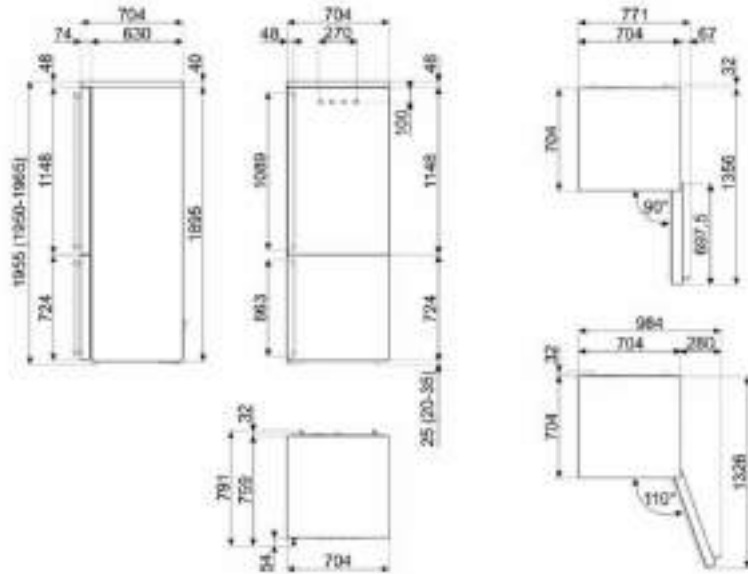

FAB005LA05 ANTRASİT / RUSTİK ESTETİK / SOL MENTESE

FAB005LPO5 KREM / RUSTİK ESTETİK / SOL MENTESE

- Rustik estetik kulpier
- NO FROST soğutucu ve dondurucu
- Dondurucu altına Buzdolabı
- LED iç aydınlatma
- Büt kapasite: 510 litre
- Enerji tüketimi: Y&K 331 kWh
- Otomatik buz çözüme
- Elektronik kontrol paneli
- Uyan alarmı

SOĞUTUCU

- Kapasite: 355 litre
- Karbon filtre
- 0 (sifir) derece altına çıkarılabilir
- 2 adet ayarlanabilir raf
- 2 adet sebze çekme rafı
- Özel tasarlanmış şise rafı
- Kaliteli kolay kapalı raför

DONDURUCU

- Hızlı dondurma teknolojisi
- Kapasite: 155 litre
- 2 adet ayarlı gıda saklama çıkarılabilir

* Türkiye'deki perakende fiyatları KDV dahildir.

ÜRÜN KODU	PERAKENDE SATIŞ FİYATI / TL
FAB005RA05/LA05	1.379.950,00
FAB005RPO5/LPO5	1.379.950,00