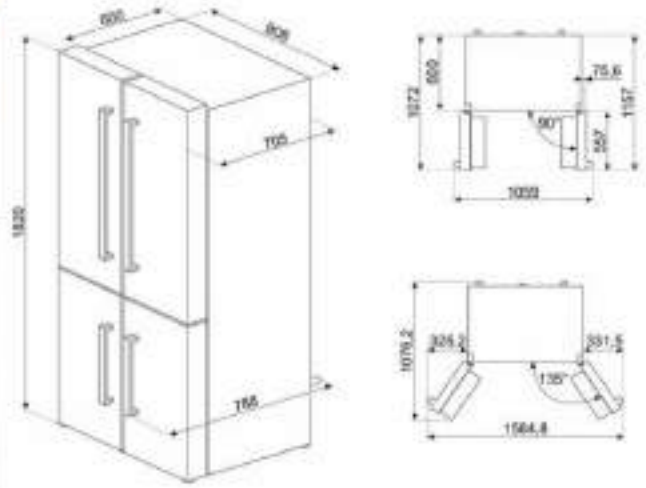

- Enerji tasarrufu sağlayan inverter kompresör teknolojisi
- Parmakla bırakılmayan ön yüzey
- NO FROST soğutucu ve dondurucu
- Gelişmiş 4 kapılı side-by-side (QUATTRO) gardrop tipi (FG60XDAIF modelinde)
- Sağ alt köşede ihtiyaca göre soğutucu veya derin dondurucu olarak konumlandırılabilen MULTIZONE soğutucu bölümleri (FG60XDAIF modelinde)
- Gıdaların daha uzun süre taze kalmasını sağlayan özel Active Fresh Blu Light aydınlatma sistemi (soğutucu bölümünde)
- Kullanıma bağlı otomatik olarak enerji sarfiyatını ayarlayan Ekonomik modu, Tatil modu, hızlı dondurma
- Brüt kapasite: 620 litre (FG60XDAIF modelinde)
- Brüt kapasite: 388 litre (FCB4EN4HX modelinde)
- Tatil modu soğutucu bölümleri kapalı durumda gelmekle birlikte
- LED dijital ekran ve dokunmatik kontrol paneli

SOĞUTUCU

- Su bağlantısı gerektirmeyen icemaker (buz yapıcı) (FG60XDAIF modelinde)
- Kapasite: 305 litre net hacim (FG60XDAIF modelinde)
- Kapasite: 402 litre net hacim (FCB4EN4HX modelinde)
- İki menü ile iki farklı alarm sistemi
- Kapağı rafa
- Ayarlanabilir cam rafa
- Hızlı dondurma seçeneği ve meyve saklama
- Taze saklama bölmesi

DONDURUCU

- Kapasite: 154-183 litre net hacim (FG60XDAIF modelinde)
- Kapasite: 164 litre net hacim (FCB4EN4HX modelinde)
- Hızlı dondurma fonksiyonu
- Depolama seçeneği
- Buzlu
- İki menü ile iki farklı alarm sistemi

* Tutarlar ağırlıklı olarak fiyatları KDV dahildir.

ÜRÜN KODU	PERAKENDE SATIŞ FİYATI / TL
FG60XDAIF	156.900,00 105.800,00
FCB4EN4HX	85.400,00 55.300,00