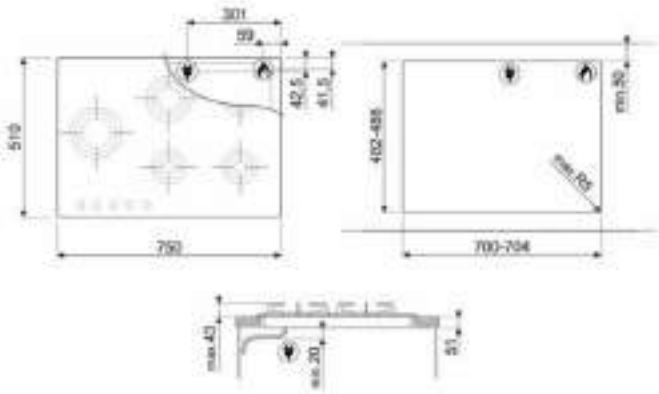

PX1675L, PV1675CN