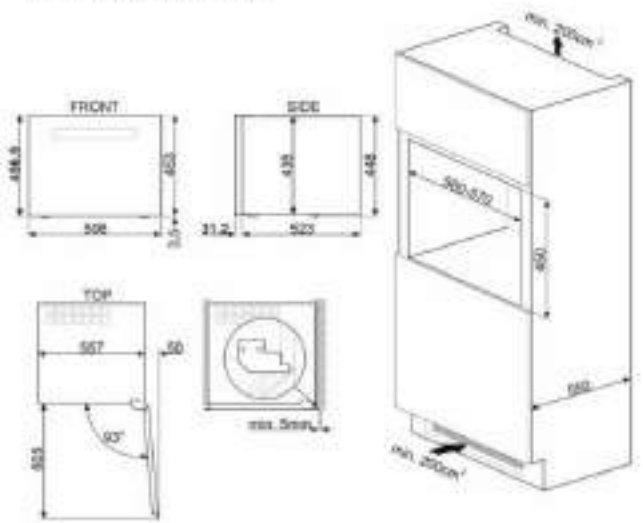

CV621, CV321/318, CV121