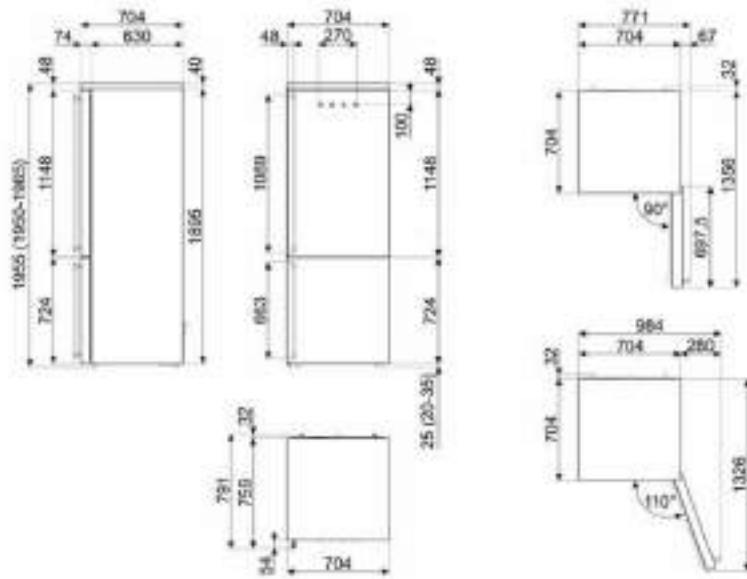

- Rustik estetik kulp
- NO FROST soğutucu ve dondurucu
- Dondurucu altına buzdolabı
- LED iç aydınlatma
- Brüt kapasite: 510 litre
- Enerji tüketimi: Yıllık 331 kWh
- Otomatik buz çözme
- Elektronik kontrol paneli
- Uyarı alarmı