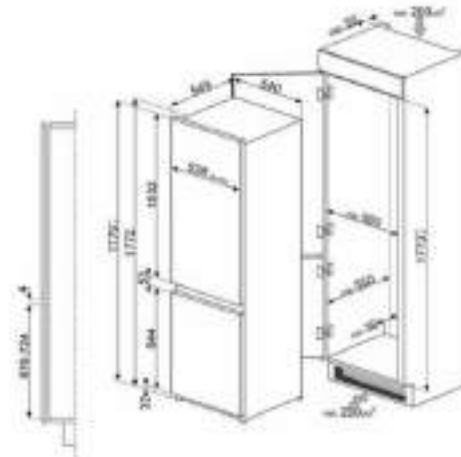

- Kapasite: 234 lite
- LED ekranlı elektronik kontrol paneli
- Değirmenli kapı yünü
- Royal kapak sistemi

SOĞUTUCU

- Kapasite: 193 lite
- Otomatik defrost (Buz Çözme)
- 4 ayarlanabilir cam raf
- 2 bölümlü sebze çekmece
- Geniş kasıtlı iç kapı rafı

DONDURUCU

- Kapasite: 61 lite
- No Frost
- Buz kabı
- 3 jelatın çekmece
- Hızlı dondurma bölümü
- Enerji tüketimi: Yılda 268 kWh

* Tavare edilen perakende fiyatına KDV dahildir.

ÜRÜN KODU	PERAKENDE SATIŞ FİYATI / TL
SBF174NF	80.350,00 54.650,00
CB173N1F	56.650,00