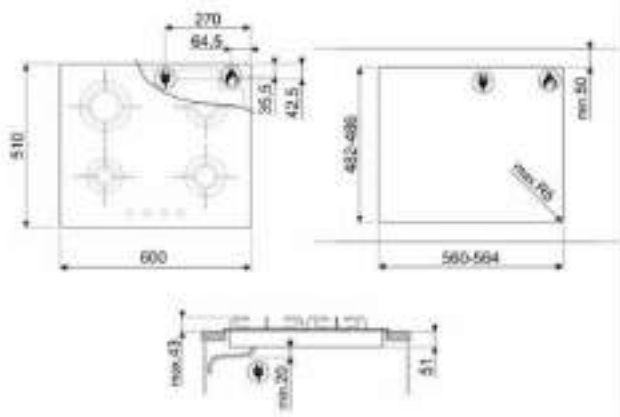

PM6912WLDL/DX

PX1664, PV1664CN, PV164, P267XGH