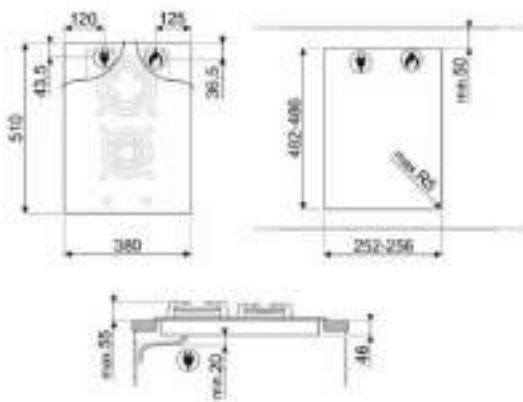

PV632CNR/NX, PV631CNR/NX