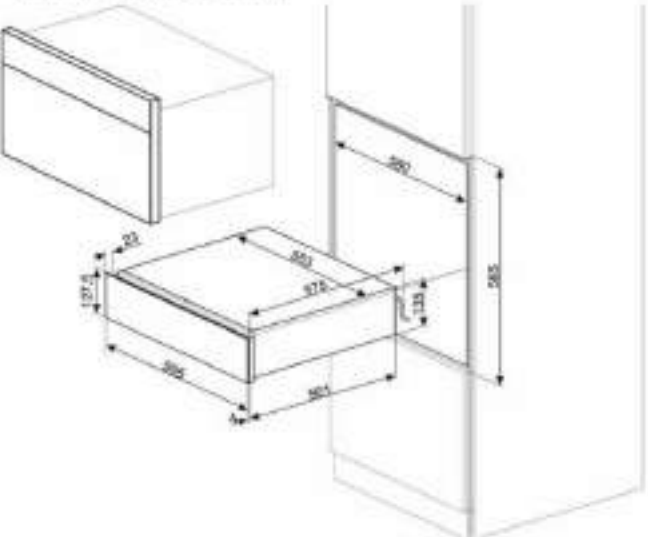

CPV615NR, CPV175S, CPV315X