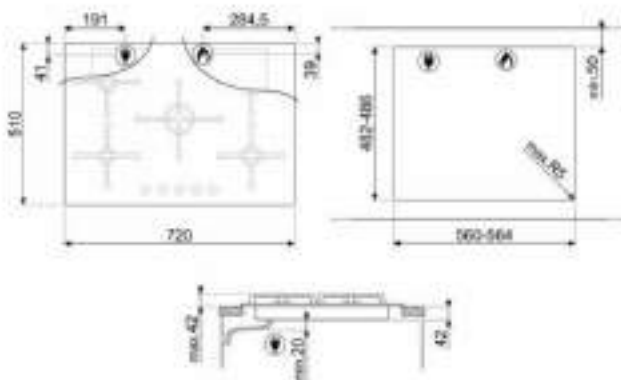

PV175, P272X, P1752X