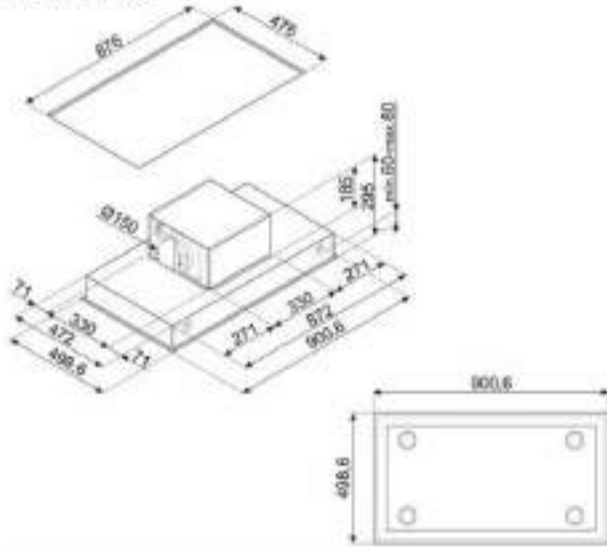

KSCB90XE - WHE