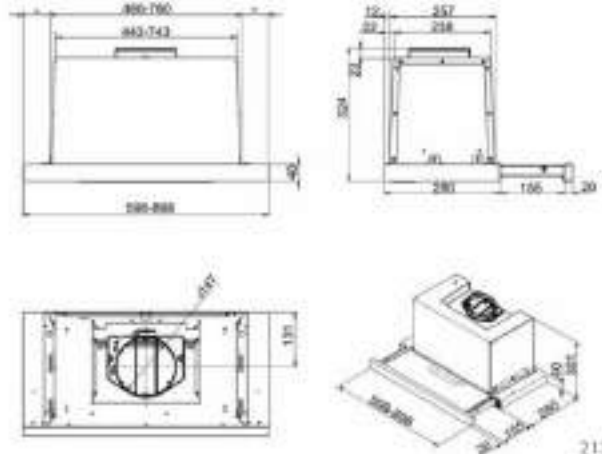

KSET600XE, KSET900XE