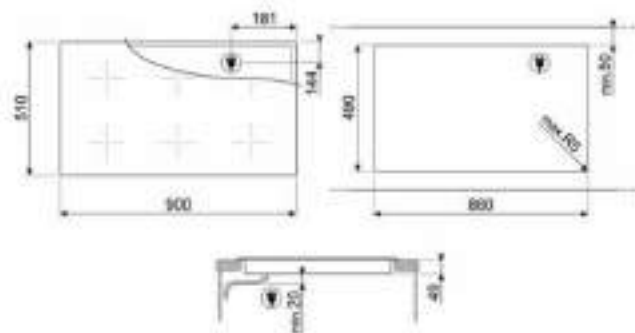

5E395E7B, 5M3964D