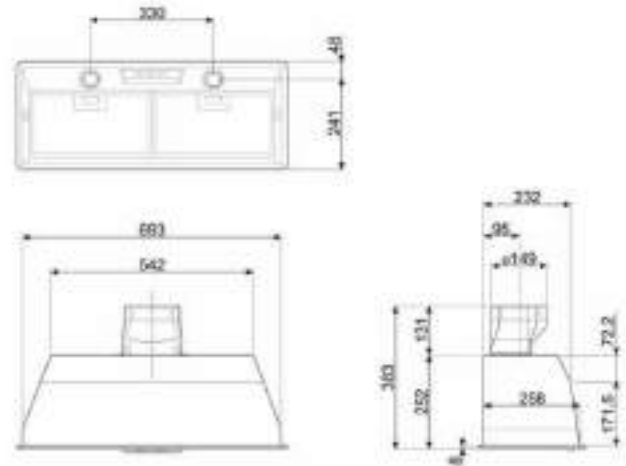

KFAB75CR/BL/RD/WH/LI

KSEG7XSA