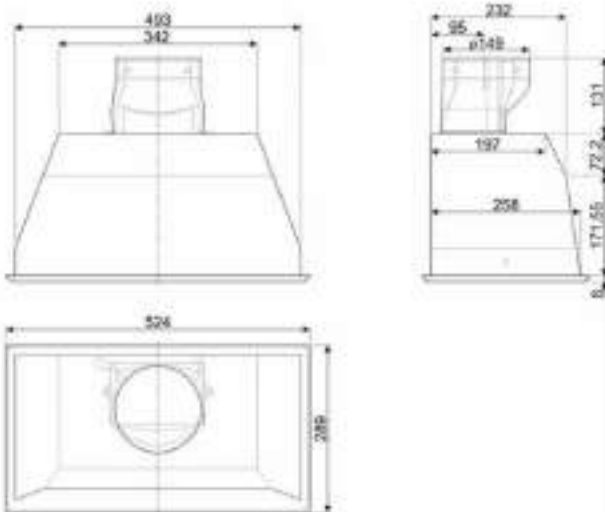

KFAB75CR/BL/RD/WH/LI

KSEG5XSA