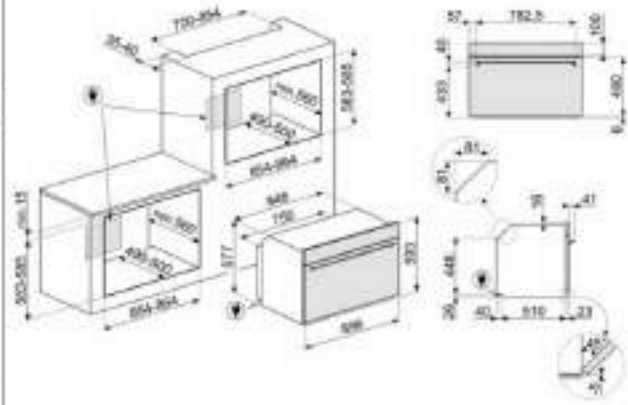

SFP9395X1, SF9390X