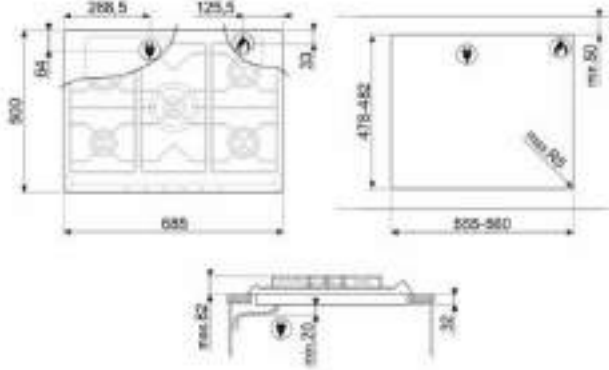

PX375MB, PX364MB, SR975, SR775, SRV876