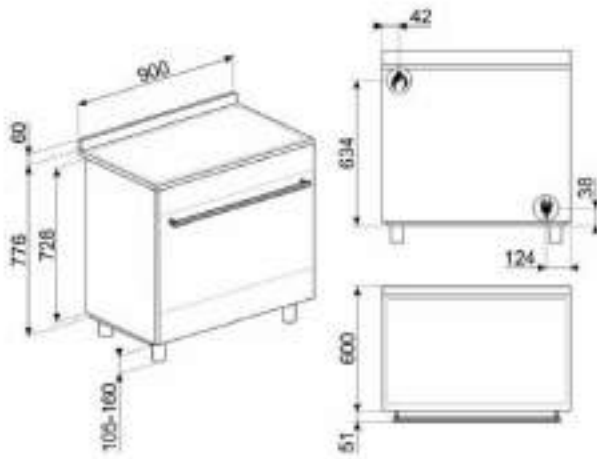

CO96GMP - GMA