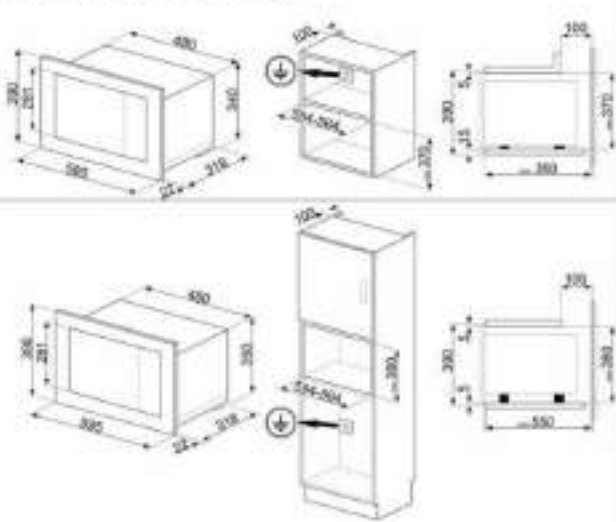

FM625CN, FM320X, FM120N2/S2