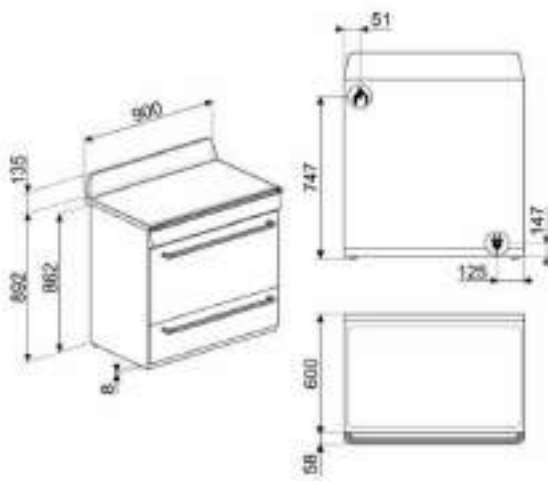

A5.61

TR90BL - X - P, TR90P - X - IBL