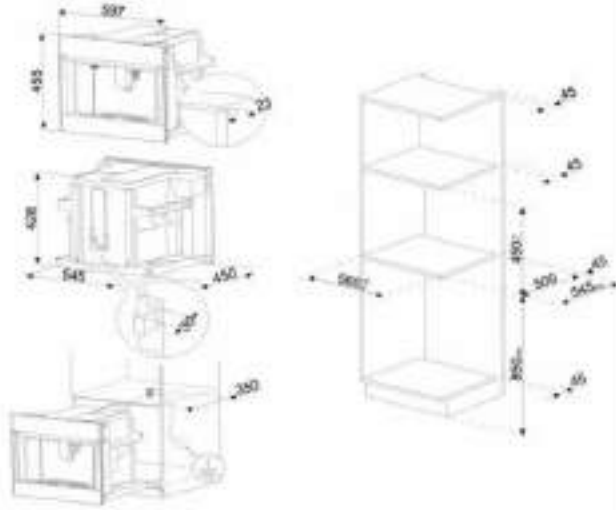

CMS4604NR, CMS4104, CMS4303X