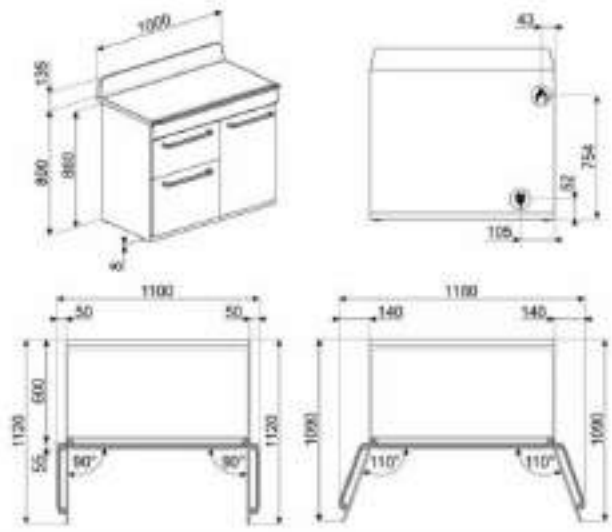

TR103BL - GR - P, TR103P - BL - IGR