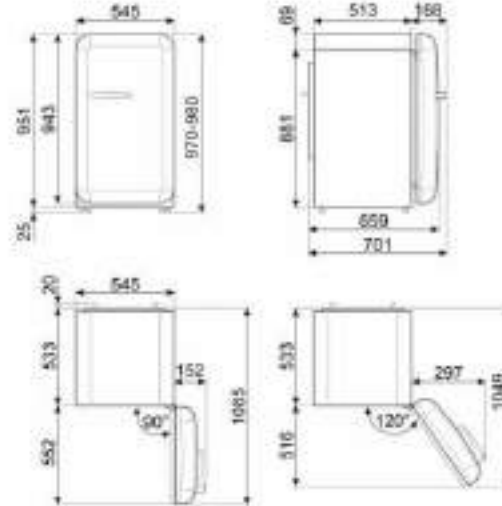

* Türkiye'de kullanılan prizler için fiyatlara KDV dahildir.

ÜRÜN KODU	PERAKENDE SATIŞ FİYATI / TL	ÜRÜN KODU	PERAKENDE SATIŞ FİYATI / TL
FAB10HRBLS/HLBLS	62.250,00 41.900,00	FAB10HRPB	62.250,00 41.900,00
FAB10HRCR/HLCR	62.250,00 41.900,00	FAB10HRPG	62.250,00 41.900,00
FAB10HRRDS/HLRDS	62.250,00 41.900,00	FAB10HRPK	62.250,00 41.900,00
FAB10HRWH/HLWH	62.250,00 41.900,00