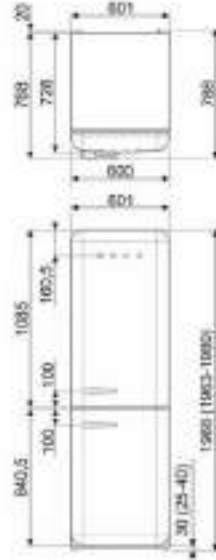

DONDURUCU

- Kapasite: 97 litre
- No Frost
- 2 çekmece

*Tavsiye edilen perakende fiyatları KDV dahildir.

ÜRÜN KODU	PERAKENDE SATIŞ FİYATI / TL	ÜRÜN KODU	PERAKENDE SATIŞ FİYATI / TL
FAB32RRDS/LRDS	137.900,00 93.900,00	FAB32RBL5/LBL5	137.900,00 93.900,00
FAB32RPL/LPL	137.900,00 93.900,00	FAB32RPK5/LPK5	137.900,00 93.900,00
FAB32RCR5/LCR5	137.900,00 93.900,00	FAB32RPG/LPG	137.900,00 93.900,00
FAB32ROR5/LOR5	137.900,00 93.900,00	FAB32RLI	137.900,00 93.900,00
FAB32RBE	137.900,00 93.900,00	FAB32RWH/LWH	137.900,00 93.900,00