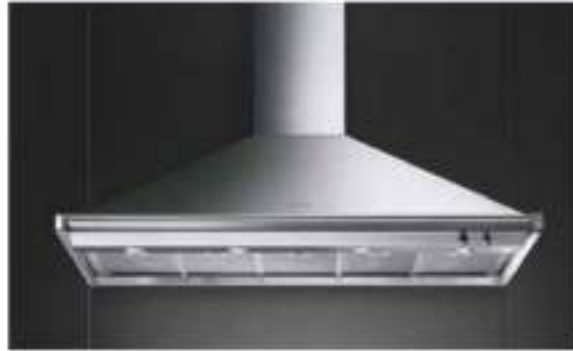

KD150HXE - OPERA - DUVAR - ÇELİK

Geniçlik [cm] : 150

- Yüksek performanslı motor
- 3 hız
1. hızda maksimum emilim
- Baki ölçü çapı: 150 mm
- Bulaşık makinesi uyumlu

Maximal güç: 273 W
Aspirasyon debiti: 788 m³
Ses düzeyi: 30 dB (A)

OPSİYONEL AKSESUAR:

FLT6 - Karbon filtre

* IEC 61591 standartlarında düzenlenmiştir.

- Ürünleri detaylı foto çizimleri için sayfa 211'e bakınız.
- Kuzey ve sağ profilleri için sayfa 212'ye bakınız.
- Opera Serisi kabinelerin gaz grisi ağırlıklıdır.

* Tavsiye edilen perakende fiyatına KDV dahildir.

ÜRÜN KODU/	PERAKENDE SATIŞ FİYATI / TL
A5-B1	287.900,00
KITTA5	22.980,00
KD150HXE	65.500,00