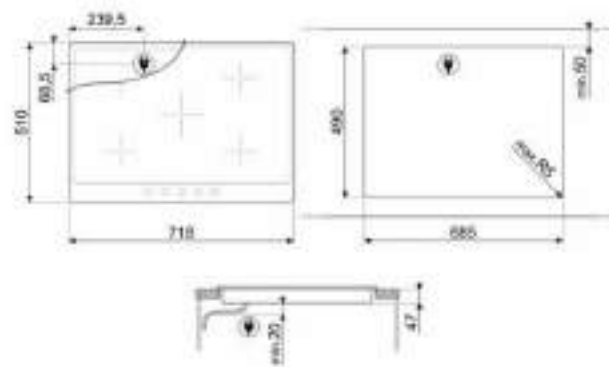

SM662WDR, SM6644R, SI2M7643DW, SI5641D, SI2M7643FX, P1P64, P864, SE364ETD, SE364TD, SI2641D

SM631WDR, SM6323R

PX375MB, PX364MB, SR975, SR775, SRV876

SR964, SR764, SRV864

P875PO/AO

SI2741D