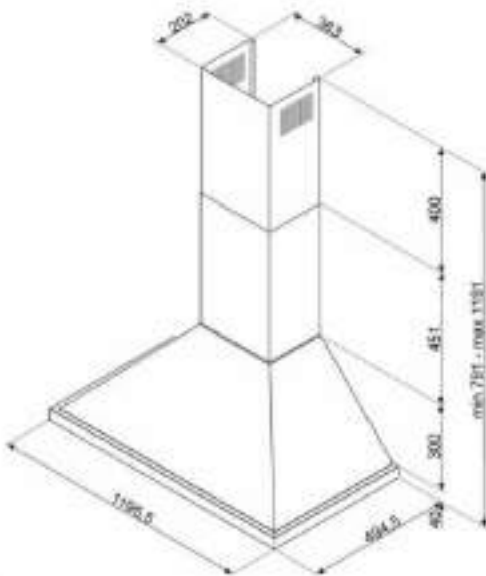

KPF12X - BL - RD - T - WH