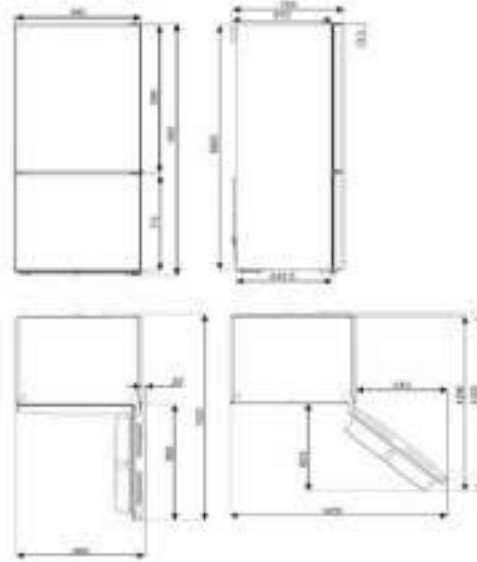

- Enerji tasarrufu sağlayan inverter kompresör teknolojisi
- Parmakla bırakılmayan ön yüzey
- NO FROST soğutucu ve dondurucu
- Gelişmiş 4 kapılı side-by-side (QUATTRO) gardrop tipi (FG60XDAIF modelinde)
- Sağ alt köşede ihtiyaca göre soğutucu veya derin dondurucu olarak konumlandırılabilen MULTIZONE soğutma bölümü (FG60XDAIF modelinde)
- Gıdaların daha uzun süre taze kalmasını sağlayan özel Active Fresh Blu Light aydınlatma sistemi (soğutucu bölümünde)
- Kullanıma bağlı otomatik olarak enerji sarfiyatını ayarlayan Ekonomik modu, Tatil modu, hızlı dondurma
- Brüt kapasite: 620 litre (FG60XDAIF modelinde)
- Brüt kapasite: 388 litre (FCB4EN4HX modelinde)
- Tatil modu soğutucu bölümleri kapalı durumda gelmekle birlikte
- LED dijital ekran ve dokunmatik kontrol paneli

SOĞUTUCU

- Su bağlantısı gerektirmeyen icemaker (buz yapıcı) (FG60XDAIF modelinde)
- Kapasite: 305 litre net hacim (FG60XDAIF modelinde)
- Kapasite: 402 litre net hacim (FCB4EN4HX modelinde)
- İki menü ile iki farklı alarm sistemi
- Kapağı raflar
- Ayarlanabilir cam raflar
- Hızlı dondurma fonksiyonu
- Taze saklama bölümü

DONDURUCU

- Kapasite: 154-183 litre net hacim (FG60XDAIF modelinde)
- Kapasite: 164 litre net hacim (FCB4EN4HX modelinde)
- Hızlı dondurma fonksiyonu
- Depolama saklama alanı
- Buzlu
- İki menü ile iki farklı alarm sistemi

* Tutarlar ekranda parantez içinde yazılan KDV dahildir.

ÜRÜN KODU	PERAKENDE SATIŞ FİYATI / TL
FG60XDAIF	136.900,00 105.800,00
FCB4EN4HX	85.400,00 55.300,00