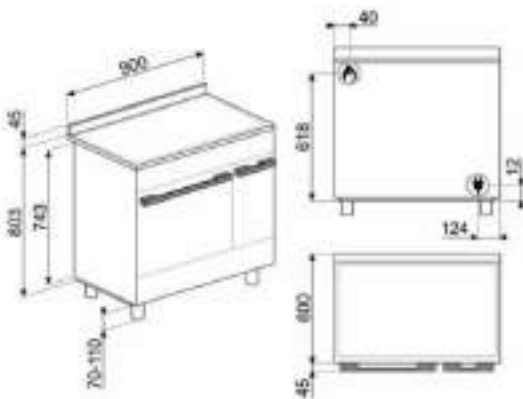

CPF92GMBL - WH - MX - MA, CPF92MBL - WH - MX - MA