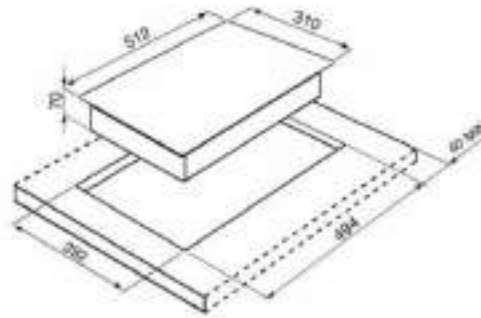

PGF31G, PGF32G, PGF30B, PGF32C
PGF32I, PGF30T