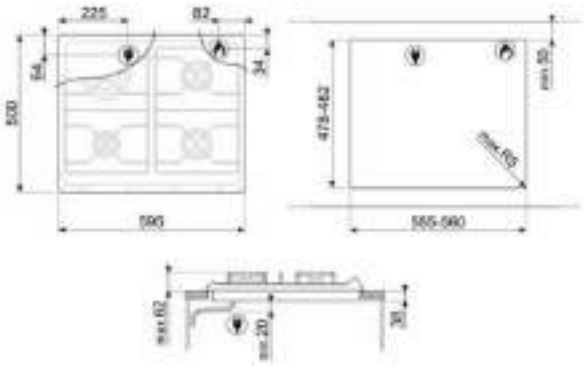

SR964, SR764, SRV864