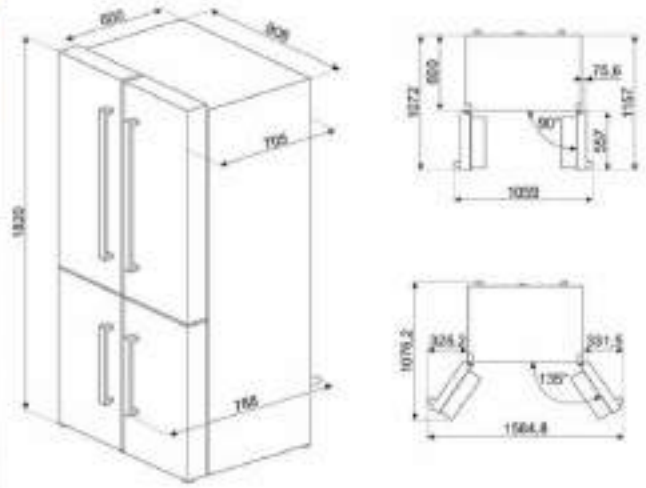

- Enerji tasarrufu sağlayan inverter kompresör teknolojisi
- Parmakla bırakılmayan ön yüzey
- NO FROST soğutucu ve dondurucu
- Gelişmiş 4 kapılı side-by-side (QUATTRO) gardrop tipi (FG60XDAIF modelinde)
- Sağ alt köşede ihtiyaca göre soğutucu veya derin dondurucu olarak konumlandırılabilen MULTIZONE soğutma bölümü (FG60XDAIF modelinde)
- Gıdaların daha uzun süre taze kalmasını sağlayan özel Active Fresh Blu Light aydınlatma sistemi (soğutucu bölümünde)
- Kullanıma bağlı otomatik olarak enerji sarfiyatını ayarlayan Ekonomik modu, Tatil modu, hızlı dondurma
- Brüt kapasite: 620 litre (FG60XDAIF modelinde)
- Brüt kapasite: 388 litre (FCB4EN4HX modelinde)
- Tatil modu soğutucu bölümleri kapalı durumda gelmekle birlikte
- LED dijital ekran ve dokunmatik kontrol paneli

SOĞUTUCU

- Su bağlantısı gerektirmeyen icemaker (buz yapıcı) (FG60XDAIF modelinde)
- Kapasite: 305 litre net hacim (FG60XDAIF modelinde)
- Kapasite: 402 litre net hacim (FCB4EN4HX modelinde)
- İki menü ile iki farklı alarm sistemi
- Kapağı raflar
- Ayarlanabilir cam raflar
- Hızlı dondurma fonksiyonu
- Taze saklama bölümü

DONDURUCU

- Kapasite: 154-183 litre net hacim (FG60XDAIF modelinde)
- Kapasite: 164 litre net hacim (FCB4EN4HX modelinde)
- Hızlı dondurma fonksiyonu
- Depolama saklama alanı
- Buzlu
- İki menü ile iki farklı alarm sistemi

* Tutarlar ekranda parantez içinde yazılan KDV dahildir.

ÜRÜN KODU	PERAKENDE SATIŞ FİYATI / TL
FG60XDAIF	136.900,00 105.800,00
FCB4EN4HX	85.400,00 55.300,00