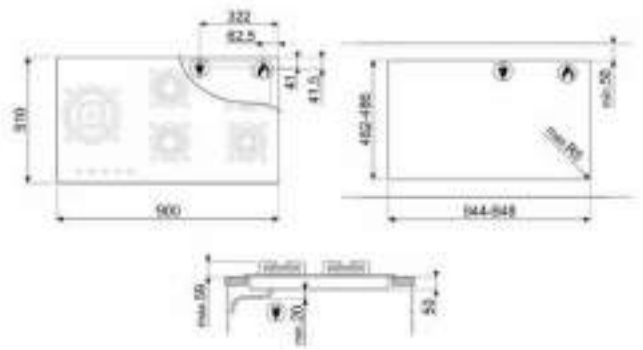

PM6721WLDL/DX

PV695ICNR, PV395ICN