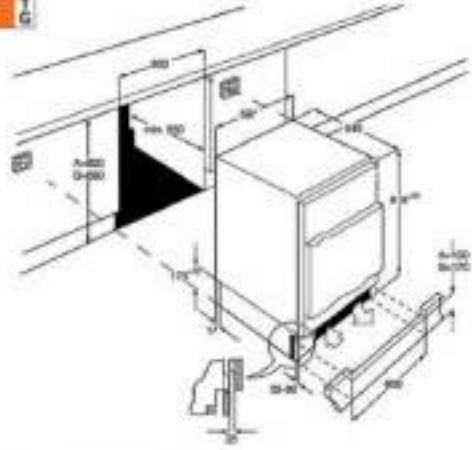

UBC082DF - TAM ENTEGRE TEZGAHALTI BUZDOLABI (BUZLUKLU)

- Buzdolabı tezgahaltı buzdolabı
- Kapasite: 111 litr
- (ED aydınlatma)
- Değiştirilebilir kapı yünü
- Otomatik defrost (Buz çözme)

SOĞUTUCU

- Kapasite: 100 litr
- Ayarlanabilir raf
- İç kapı rafı

DONDURUCU

- Kapasite: 17 litr
- Buz kolu
- Enerji tüketimi Yılda 185 kW

UBL080DF - TAM ENTEGRE TEZGAHALTI BUZDOLABI

- Buzdolabı tezgahaltı buzdolabı
- Kapasite: 134 litr
- (ED aydınlatma)
- Değiştirilebilir kapı yünü
- Otomatik defrost (Buz Çözme)
- 3 ayarlanabilir cam raf
- İç kapı rafı
- Enerji tüketimi Yılda 116 kW

UBF082DF1 - TAM ENTEGRE TEZGAHALTI DONDURUCU

- Kapasite: 93 litr
- Değiştirilebilir kapı yünü
- Manuel defrost (Buz çözme)
- Hız dondurma
- 4 tekerlek (Tekerlekler)
- Enerji tüketimi Yılda 220 kW

MTE30 - MİNİ SOĞUTUCU - 30 Litre toplam hacim

MTE40 - MİNİ SOĞUTUCU - 40 Litre toplam hacim

- Özel tasarlanmış düşük ses seviyeli mini soğutucu
- Anıkastr kullanıma uygun
- Özel tasarlanmış led iç aydınlatma
- Manuel termostat ayarlı
- Değiştirilebilir kapı yünü
- Otomatik defrost özelliği
- Ayarlanabilir iç raf ve kapı rafı

* MTE30 ve MTE40 model ürünlerin derinliği diğer ürünler gibi yaklaşık 212'ye bakınız.

* Tavsiye edilen perakende fiyatları KDV dahildir.

GRÜN KODU	PERAKENDE SATIŞ FİYATI / TL
UBC082DF	34.950,00
UBL080DF	29.750,00
UBF082DF1	34.950,00
MTE30	21.710,00
MTE40	23.530,00