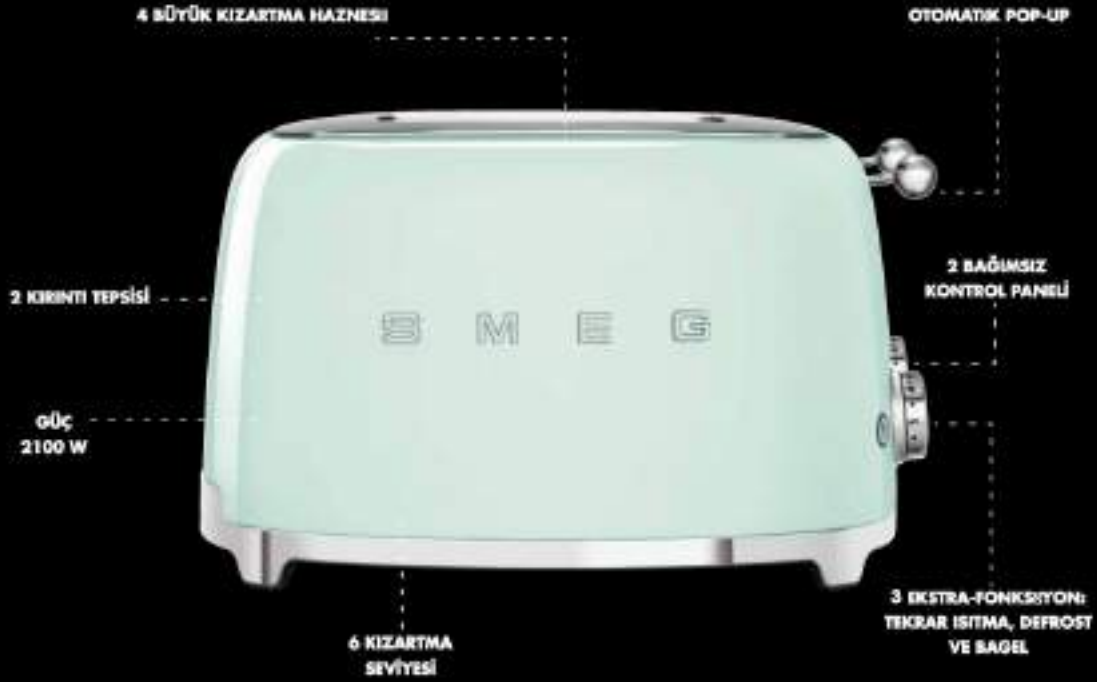

EKMEK KIZARTMA *stil dokunuşu*

Kahvaltıda hoş kokulu kruvasan ile kendini şımartmak isteyenler veya öğle yemeği ya da akşam yemeğinde lezzetli bir tost yapmak isteyenler için tasarlanmıştır. Yeni **TSF03** model 4x1 dilimli ekme kizartma, en iyi estetik ile güvenilirlik ve performansı birleştirmektedir.