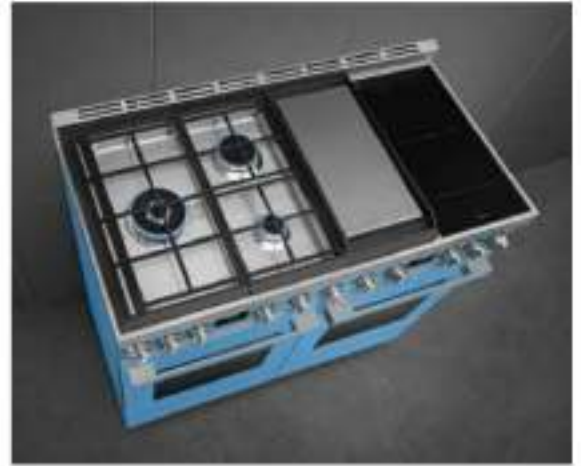

* Tavaya edilen perakende fiyatları KDV dahilidir.

ÜRÜN KODU	PERAKENDE SATIŞ FİYATI / TL
CPF120IGMPX	306.990,00
KIT1 CPF120X	22.980,00
KITH95CPF120	19.150,00