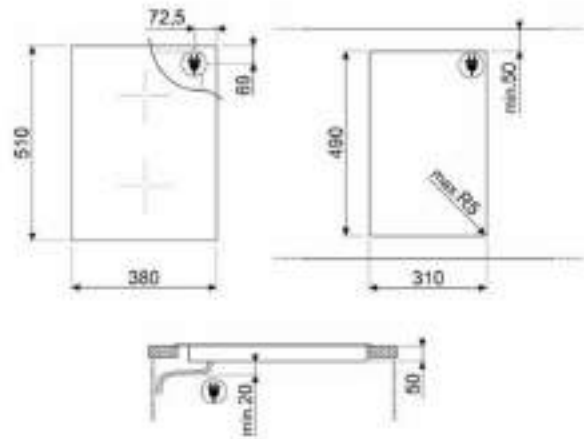

SM631WDR, SM6323R