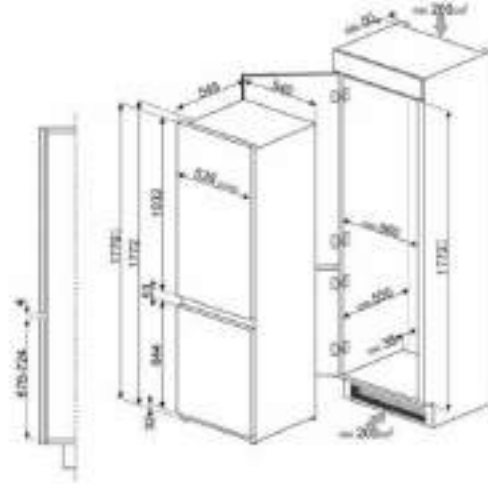

CB1721F - TAM ENTEGRE ALTIN DONDURUCULU

60 cm ENİNDE KABİN İLE KULLANILIR.

KAMPANYA!

- Kapasite: 268 ltr
- LED ayarlı elektronik kontrol paneli
- Depolama alanı kapı yatağı
- Raylı kapak sistemi

DONDURUCU

- Kapasite: 72 ltr
- Ray kabı
- 3 ayarlı çamaşır
- Enerji tüketimi: Yılda 272 kWh

SOĞUTUCU

- Kapasite: 196 ltr
- Çıkarılabilir donduru (Ice-Cube)
- 4 ayarlanabilir cam raf
- 2 bölme buzsaklama rafı
- Geniş kabin için kapı yatağı