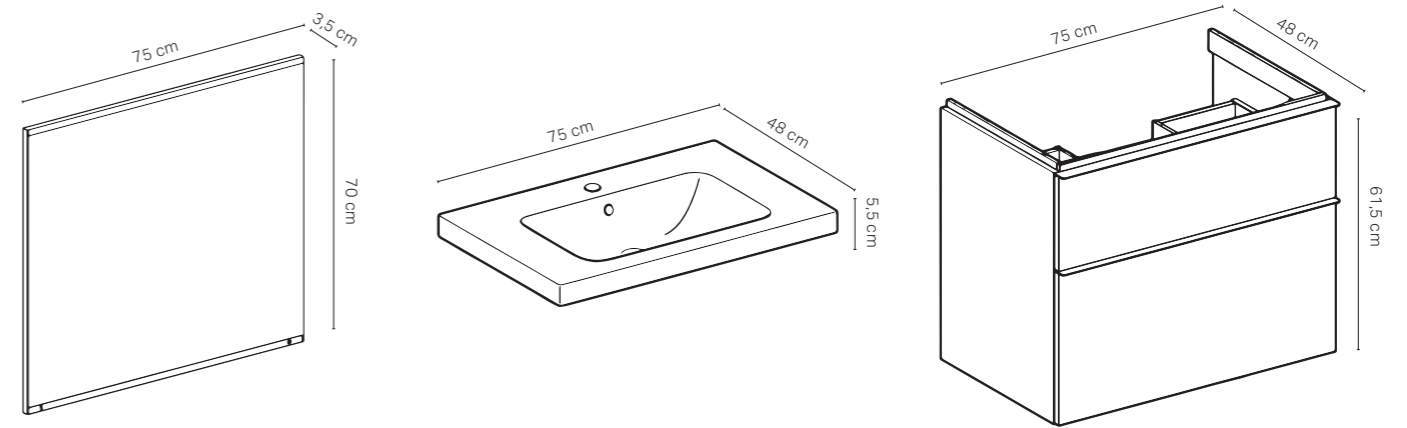

Renk Skalası