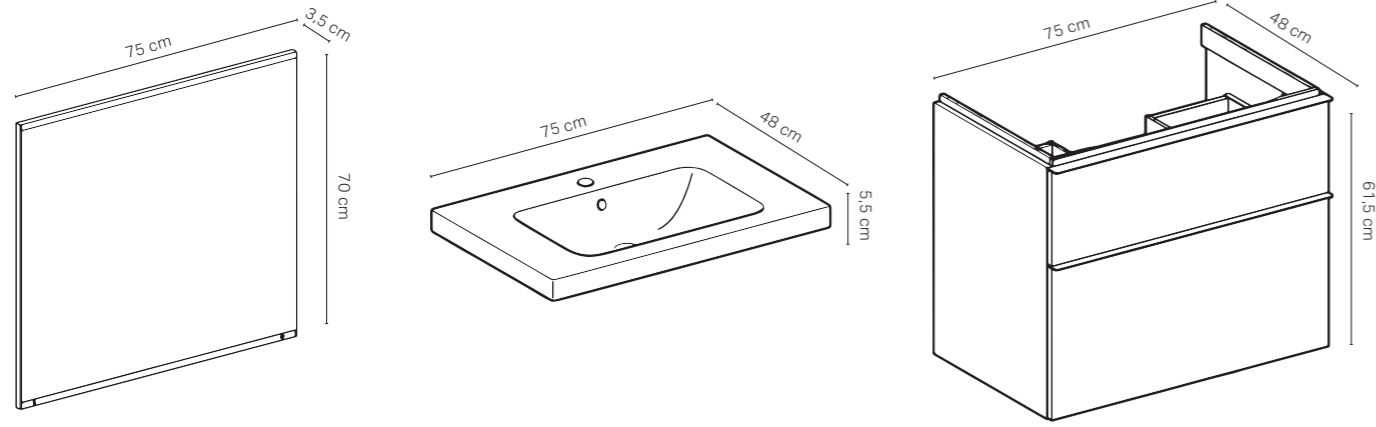

Renk Skalası

SET 1.1					
Kod	Ürün Tanımı	Renk	Adet	Liste Fiyatı	Kampanya Fiyatı
502.782.00.1	Option Plus doğrudan ve dolaylı aydınlatmalı ayna, 75 cm		1	79.033 TL	43.500 TL
501.839.00.1	iCon Light etajerli lavabo 75 cm	Geberit Beyazı	1		
152.073.21.1	Yer tasarruflu sifon + Süzgeç seti	Beyaz	1		
502.304.01.1	iCon lavabo dolabı, çift çekmeceli, 75 cm	Parlak Beyaz	1		
502.031.00.1	Çekmece ışık şeridi, sol ve sağ, 35 cm uzunluk		1		
502.350.00.1	Çekmece içi set, üst çekmece için, 75 cm genişlik	Antrasit, Bambu	1		

SET 1.2					
Kod	Ürün Tanımı	Renk	Adet	Liste Fiyatı	Kampanya Fiyatı
502.782.00.1	Option Plus doğrudan ve dolaylı aydınlatmalı ayna, 75 cm		1	79.033 TL	43.500 TL
501.839.00.1	iCon Light etajerli lavabo 75 cm	Geberit Beyazı	1		
152.073.21.1	Yer tasarruflu sifon + Süzgeç seti	Beyaz	1		
502.304.JH.1	iCon lavabo dolabı, çift çekmeceli, 75 cm	Meşe	1		
502.031.00.1	Çekmece ışık şeridi, sol ve sağ, 35 cm uzunluk		1		
502.350.00.1	Çekmece içi set, üst çekmece için, 75 cm genişlik	Antrasit, Bambu	1		

SET 1.3					
Kod	Ürün Tanımı	Renk	Adet	Liste Fiyatı	Kampanya Fiyatı
502.782.00.1	Option Plus doğrudan ve dolaylı aydınlatmalı ayna, 75 cm		1	79.033 TL	43.500 TL
501.839.00.1	iCon Light etajerli lavabo 75 cm	Geberit Beyazı	1		
152.073.21.1	Yer tasarruflu sifon + Süzgeç seti	Beyaz	1		
502.304.JK.1	iCon lavabo dolabı, çift çekmeceli, 75 cm	Mat Antrasit	1		
502.031.00.1	Çekmece ışık şeridi, sol ve sağ, 35 cm uzunluk		1		
502.350.00.1	Çekmece içi set, üst çekmece için, 75 cm genişlik	Antrasit, Bambu	1		

*Kampanya içerisinde yer alan ürünler için tavsiye edilen satış fiyatlarıdır ve fiyatlara KDV dahildir.

Renk Skalası