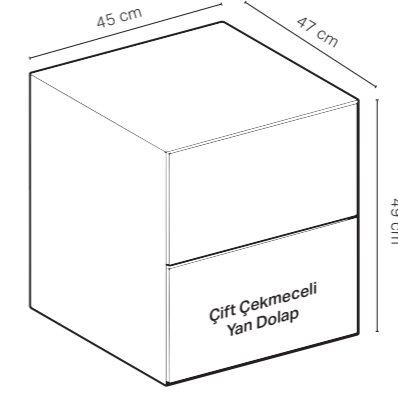

Renk Skalası

Renk Skalası

ONE Etajerli Lavabolu 90 cm'lik Takım

Kod	Ürün Tanımı	Renk	Adet	Liste Fiyatı	Kampanya Fiyatı
502.783.00.1	Option Plus doğrudan ve dolaylı aydınlatmalı ayna, 90 cm		1	36.156 TL	18.000 TL
505.833.00.2	ONE aynalı dolap, nişli ve ComfortLight özellikli, sıva üstü montaj, 90 cm	Mat Beyaz	1	59.994 TL	39.000 TL
505.813.00.2	ONE aynalı dolap, ComfortLight özellikli, sıva üstü montaj, 90 cm	Mat Beyaz			
505.039.00.1	ONE yatay çıkışlı lavabo, sağ etajerli, 90 cm	Geberit Beyazı	1	28.842 TL	17.300 TL
505.043.00.1	ONE yatay çıkışlı lavabo, sol etajerli, 90 cm	Geberit Beyazı			
505.263.00.1	ONE lavabo dolabı, çift çekmeceli, 90 cm	Parlak Beyaz	1	31.598 TL	19.200 TL
505.263.00.3	ONE lavabo dolabı, çift çekmeceli, 90 cm	Mat Antrasit			
505.263.00.4	ONE lavabo dolabı, çift çekmeceli, 90 cm	Kum Grisi			
505.263.00.5	ONE lavabo dolabı, çift çekmeceli, 90 cm	Meşe			
505.263.00.6	ONE lavabo dolabı, çift çekmeceli, 90 cm	Amerikan ceviz			
505.263.00.7	ONE lavabo dolabı, çift çekmeceli, 90 cm	Bej Gri			
502.351.00.1	Çekmece içi set, üst çekmece için, 90 cm genişlik	Antrasit, Bambu	1	6.408 TL	3.700 TL
502.031.00.1	Çekmece ışık şeridi, sol ve sağ, 35 cm uzunluk		1		

•Kampanya içerisinde yer alan ürünler için tavsiye edilen satış fiyatlarıdır ve fiyatlara KDV dahildir.

Opsiyonel Ürünler