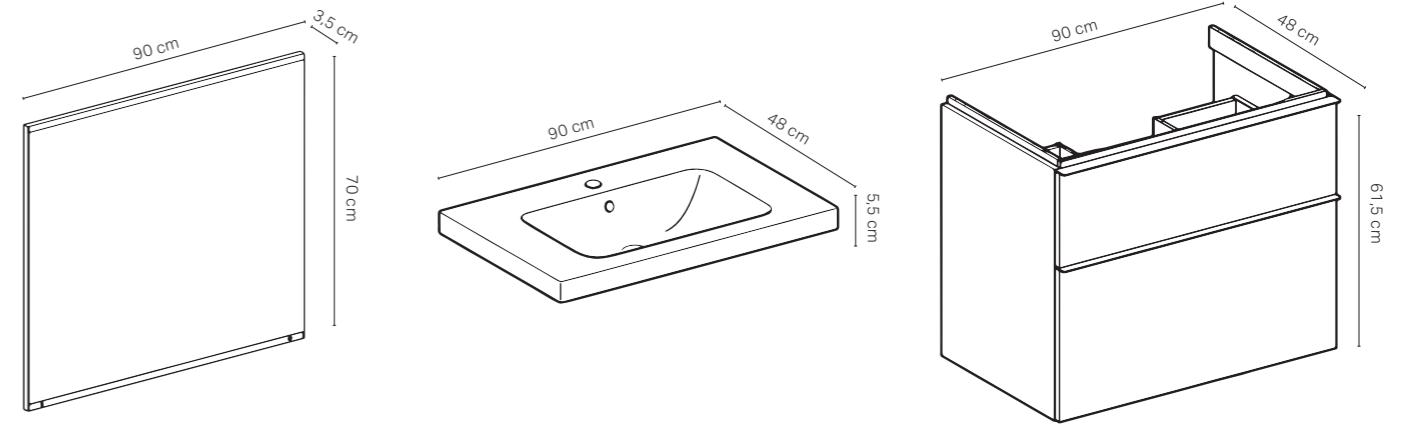

Renk Skalası