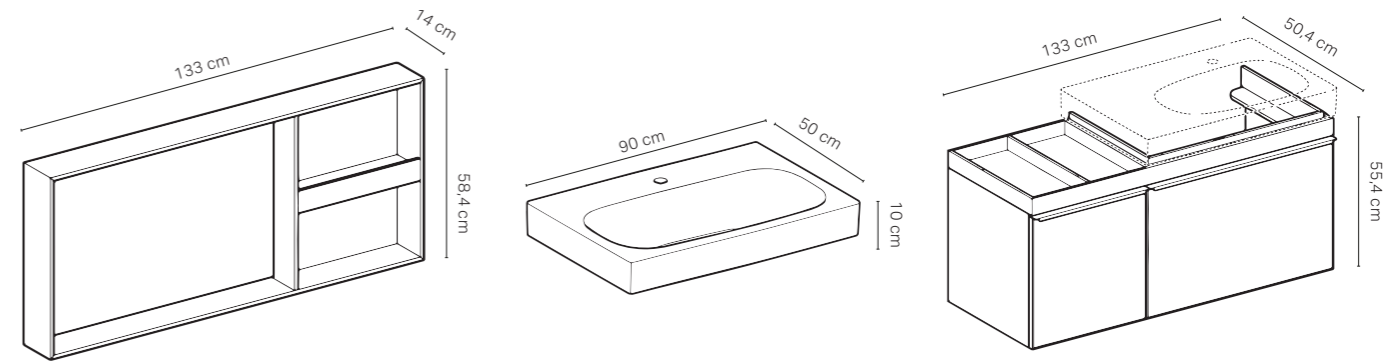

Renk Skalası

Renk Skalası

SET 5.1					
Kod	Ürün Tanımı	Renk	Adet	Liste Fiyatı	Kampanya Fiyatı
500.571.JJ.1	Citterio raflı ayna 133 cm	Gri Kahve Meşe	1	146.364 TL	76.250 TL
500.547.01.1	Citterio lavabo, 90 cm	Geberit Beyazı	1		
152.080.21.1	Lavabo süzgeci	Parlak krom	1		
151.116.11.1	Yer tasarruflu sifon	Beyaz	1		
500.567.JJ.1	Citterio lavabo dolabı 133 cm, Sağ etajerli	Gri Kahve Meşe-Siyah	1		

SET 5.3					
Kod	Ürün Tanımı	Renk	Adet	Liste Fiyatı	Kampanya Fiyatı
500.571.JJ.1	Citterio raflı ayna 133 cm	Gri Kahve Meşe	1	146.364 TL	76.250 TL
500.547.01.1	Citterio lavabo, 90 cm	Geberit Beyazı	1		
152.080.21.1	Lavabo süzgeci	Parlak krom	1		
151.116.11.1	Yer tasarruflu sifon	Beyaz	1		
500.568.JJ.1	Citterio lavabo dolabı 133 cm, Sol etajerli	Gri Kahve Meşe-Siyah	1		

SET 5.2					
Kod	Ürün Tanımı	Renk	Adet	Liste Fiyatı	Kampanya Fiyatı
500.571.JI.1	Citterio raflı ayna 133 cm	Bej Meşe	1	146.364 TL	76.250 TL
500.547.01.1	Citterio lavabo, 90 cm	Geberit Beyazı	1		
152.080.21.1	Lavabo süzgeci	Parlak krom	1		
151.116.11.1	Yer tasarruflu sifon	Beyaz	1		
500.567.JI.1	Citterio lavabo dolabı 133 cm, Sağ etajerli	Bej Meşe-Gri Kahve	1		

SET 5.4					
Kod	Ürün Tanımı	Renk	Adet	Liste Fiyatı	Kampanya Fiyatı
500.571.JI.1	Citterio raflı ayna 133 cm	Bej Meşe	1	146.364 TL	76.250 TL
500.547.01.1	Citterio lavabo, 90 cm	Geberit Beyazı	1		
152.080.21.1	Lavabo süzgeci	Parlak krom	1		
151.116.11.1	Yer tasarruflu sifon	Beyaz	1		
500.568.JI.1	Citterio lavabo dolabı 133 cm, Sol etajerli	Bej Meşe-Gri Kahve	1		

•Kampanya içerisinde yer alan ürünler için tavsiye edilen satış fiyatlarıdır ve fiyatlara KDV dahildir.

•Kampanya içerisinde yer alan ürünler için tavsiye edilen satış fiyatlarıdır ve fiyatlara KDV dahildir.