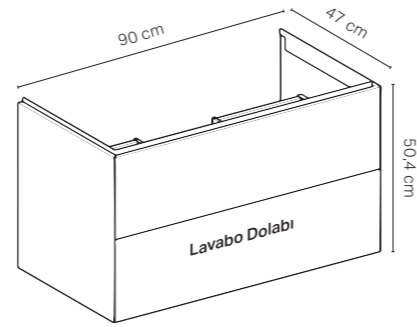

Renk Skalası

Amerikan Ceviz

Meşe

Mat Antrasit

Bej Gri

Kum Grisi

Parlak Beyaz

Siyah Mermer Görünümlü

Beyaz Mermer Görünümlü