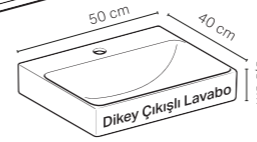

Renk Skalası

Amerikan Ceviz

Meşe

Mat Antrasit

Bej Gri

Kum Grisi

Parlak Beyaz

Siyah Mermer Görünümlü

Beyaz Mermer Görünümlü