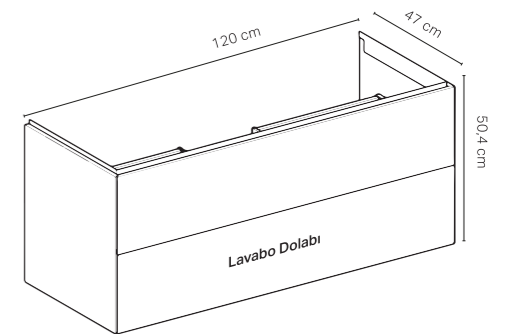

Parlak Beyaz

Siyah Mermer Görünümlü

Beyaz Mermer Görünümlü

ONE Çanak Lavabolu 90 cm'lik Takım

Kod	Ürün Tanımı	Renk	Adet	Liste Fiyatı	Kampanya Fiyatı
502.783.00.1	Option Plus doğrudan ve dolaylı aydınlatmalı ayna, 90 cm		1	36.156 TL	18.000 TL
505.833.00.2	ONE aynalı dolap, nişli ve ComfortLight özellikli, sıva üstü montaj, 90 cm	Mat Beyaz	1	59.994 TL	39.000 TL
505.813.00.2	ONE aynalı dolap, ComfortLight özellikli, sıva üstü montaj, 90 cm	Mat Beyaz			
505.283.00.3	ONE lavabo ahşap tezgah, merkezde çanak lavabo için, 90 cm	Mat Antrasit	1	9.482 TL	5.700 TL
505.283.00.5	ONE lavabo ahşap tezgah, merkezde çanak lavabo için, 90 cm	Meşe			
505.283.00.6	ONE lavabo ahşap tezgah, merkezde çanak lavabo için, 90 cm	Amerikan Ceviz			
505.263.00.1	ONE lavabo dolabı, çift çekmeceli, 90 cm	Parlak Beyaz	1	31.598 TL	19.200 TL
505.263.00.3	ONE lavabo dolabı, çift çekmeceli, 90 cm	Mat Antrasit			
505.263.00.4	ONE lavabo dolabı, çift çekmeceli, 90 cm	Kum Grisi			
505.263.00.5	ONE lavabo dolabı, çift çekmeceli, 90 cm	Meşe			
505.263.00.6	ONE lavabo dolabı, çift çekmeceli, 90 cm	Amerikan Ceviz			
505.263.00.7	ONE lavabo dolabı, çift çekmeceli, 90 cm	Bej Gri			
505.030.01.6	ONE çanak lavabo, dikey çıkış, 50 cm	Geberit Beyazı	1	15.652 TL	9.200 TL
152.089.01.1	ONE yer tasarruflu sifon + Süzgeç seti	Beyaz, Krom			
244.958.01.1	ONE dikey çıkışlı lavabo süzgeç kapağı, seramik	Geberit Beyazı			
505.024.00.1	ONE çanak lavabo, yatay çıkış, 50 cm	Geberit Beyazı	1	16.572 TL	10.200 TL
502.351.00.1	Çekmece içi set, üst çekmece için, 90 cm genişlik	Antrasit, Bambu	1	6.408 TL	3.700 TL
502.031.00.1	Çekmece ışık şeridi, sol ve sağ, 35 cm uzunluk		1		