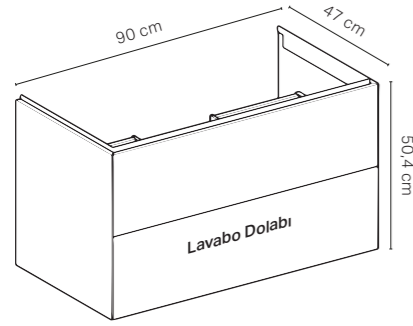

Renk Skalası

ONE Etajerli Lavabolu 90 cm'lik Takım

Kod	Ürün Tanımı	Renk	Adet	Liste Fiyatı	Kampanya Fiyatı
502.783.00.1	Option Plus doğrudan ve dolaylı aydınlatmalı ayna, 90 cm		1	36.156 TL	18.000 TL
505.833.00.2	ONE aynalı dolap, nişli ve ComfortLight özellikli, sıva üstü montaj, 90 cm	Mat Beyaz	1	59.994 TL	39.000 TL
505.813.00.2	ONE aynalı dolap, ComfortLight özellikli, sıva üstü montaj, 90 cm	Mat Beyaz			
505.039.00.1	ONE yatay çıkışlı lavabo, sağ etajerli, 90 cm	Geberit Beyazı	1	28.842 TL	17.300 TL
505.043.00.1	ONE yatay çıkışlı lavabo, sol etajerli, 90 cm	Geberit Beyazı			
505.263.00.1	ONE lavabo dolabı, çift çekmeceli, 90 cm	Parlak Beyaz	1	31.598 TL	19.200 TL
505.263.00.3	ONE lavabo dolabı, çift çekmeceli, 90 cm	Mat Antrasit			
505.263.00.4	ONE lavabo dolabı, çift çekmeceli, 90 cm	Kum Grisi			
505.263.00.5	ONE lavabo dolabı, çift çekmeceli, 90 cm	Meşe			
505.263.00.6	ONE lavabo dolabı, çift çekmeceli, 90 cm	Amerikan ceviz			
505.263.00.7	ONE lavabo dolabı, çift çekmeceli, 90 cm	Bej Gri			
502.351.00.1	Çekmece içi set, üst çekmece için, 90 cm genişlik	Antrasit, Bambu	1	6.408 TL	3.700 TL
502.031.00.1	Çekmece ışık şeridi, sol ve sağ, 35 cm uzunluk		1		

•Kampanya içerisinde yer alan ürünler için tavsiye edilen satış fiyatlarıdır ve fiyatlara KDV dahildir.

Opsiyonel Ürünler

Kod	Ürün Tanımı	Renk	Adet	Liste Fiyatı	Kampanya Fiyatı
505.083.00.1	ONE boy dolabı	Parlak Beyaz	1	25.729 TL	14.100 TL
505.083.00.3	ONE boy dolabı	Mat Antrasit	1		
505.083.00.4	ONE boy dolabı	Kum Grisi	1		
505.083.00.5	ONE boy dolabı	Meşe	1		
505.083.00.6	ONE boy dolabı	Amerikan Ceviz	1	25.333 TL	16.000 TL
505.083.00.7	ONE boy dolabı	Bej Gri	1		
505.077.00.1	ONE çift çekmeceli yan dolap, 45 cm	Parlak Beyaz	1		
505.077.00.3	ONE çift çekmeceli yan dolap, 45 cm	Mat Antrasit	1		
505.077.00.4	ONE çift çekmeceli yan dolap, 45 cm	Kum Grisi	1		
505.077.00.5	ONE çift çekmeceli yan dolap, 45 cm	Meşe	1		
505.077.00.6	ONE çift çekmeceli yan dolap, 45 cm	Amerikan Ceviz	1	1.908 TL	1.250 TL
505.077.00.7	ONE çift çekmeceli yan dolap, 45 cm	Bej Gri	1		
505.082.00.1	ONE yan dolap üstü tezgah, cam	Beyaz Cam	1	6.666 TL	4.300 TL
505.082.00.2	ONE yan dolap üstü tezgah, cam	Antrasit Cam	1		
505.080.00.1	ONE yan dolap üstü tezgah, seramik	Siyah Mermer Görünümü	1	6.666 TL	4.300 TL
505.081.00.1	ONE yan dolap üstü tezgah, seramik	Beyaz Mermer Görünümü	1		

•Kampanya içerisinde yer alan ürünler için tavsiye edilen satış fiyatlarıdır ve fiyatlara KDV dahildir.