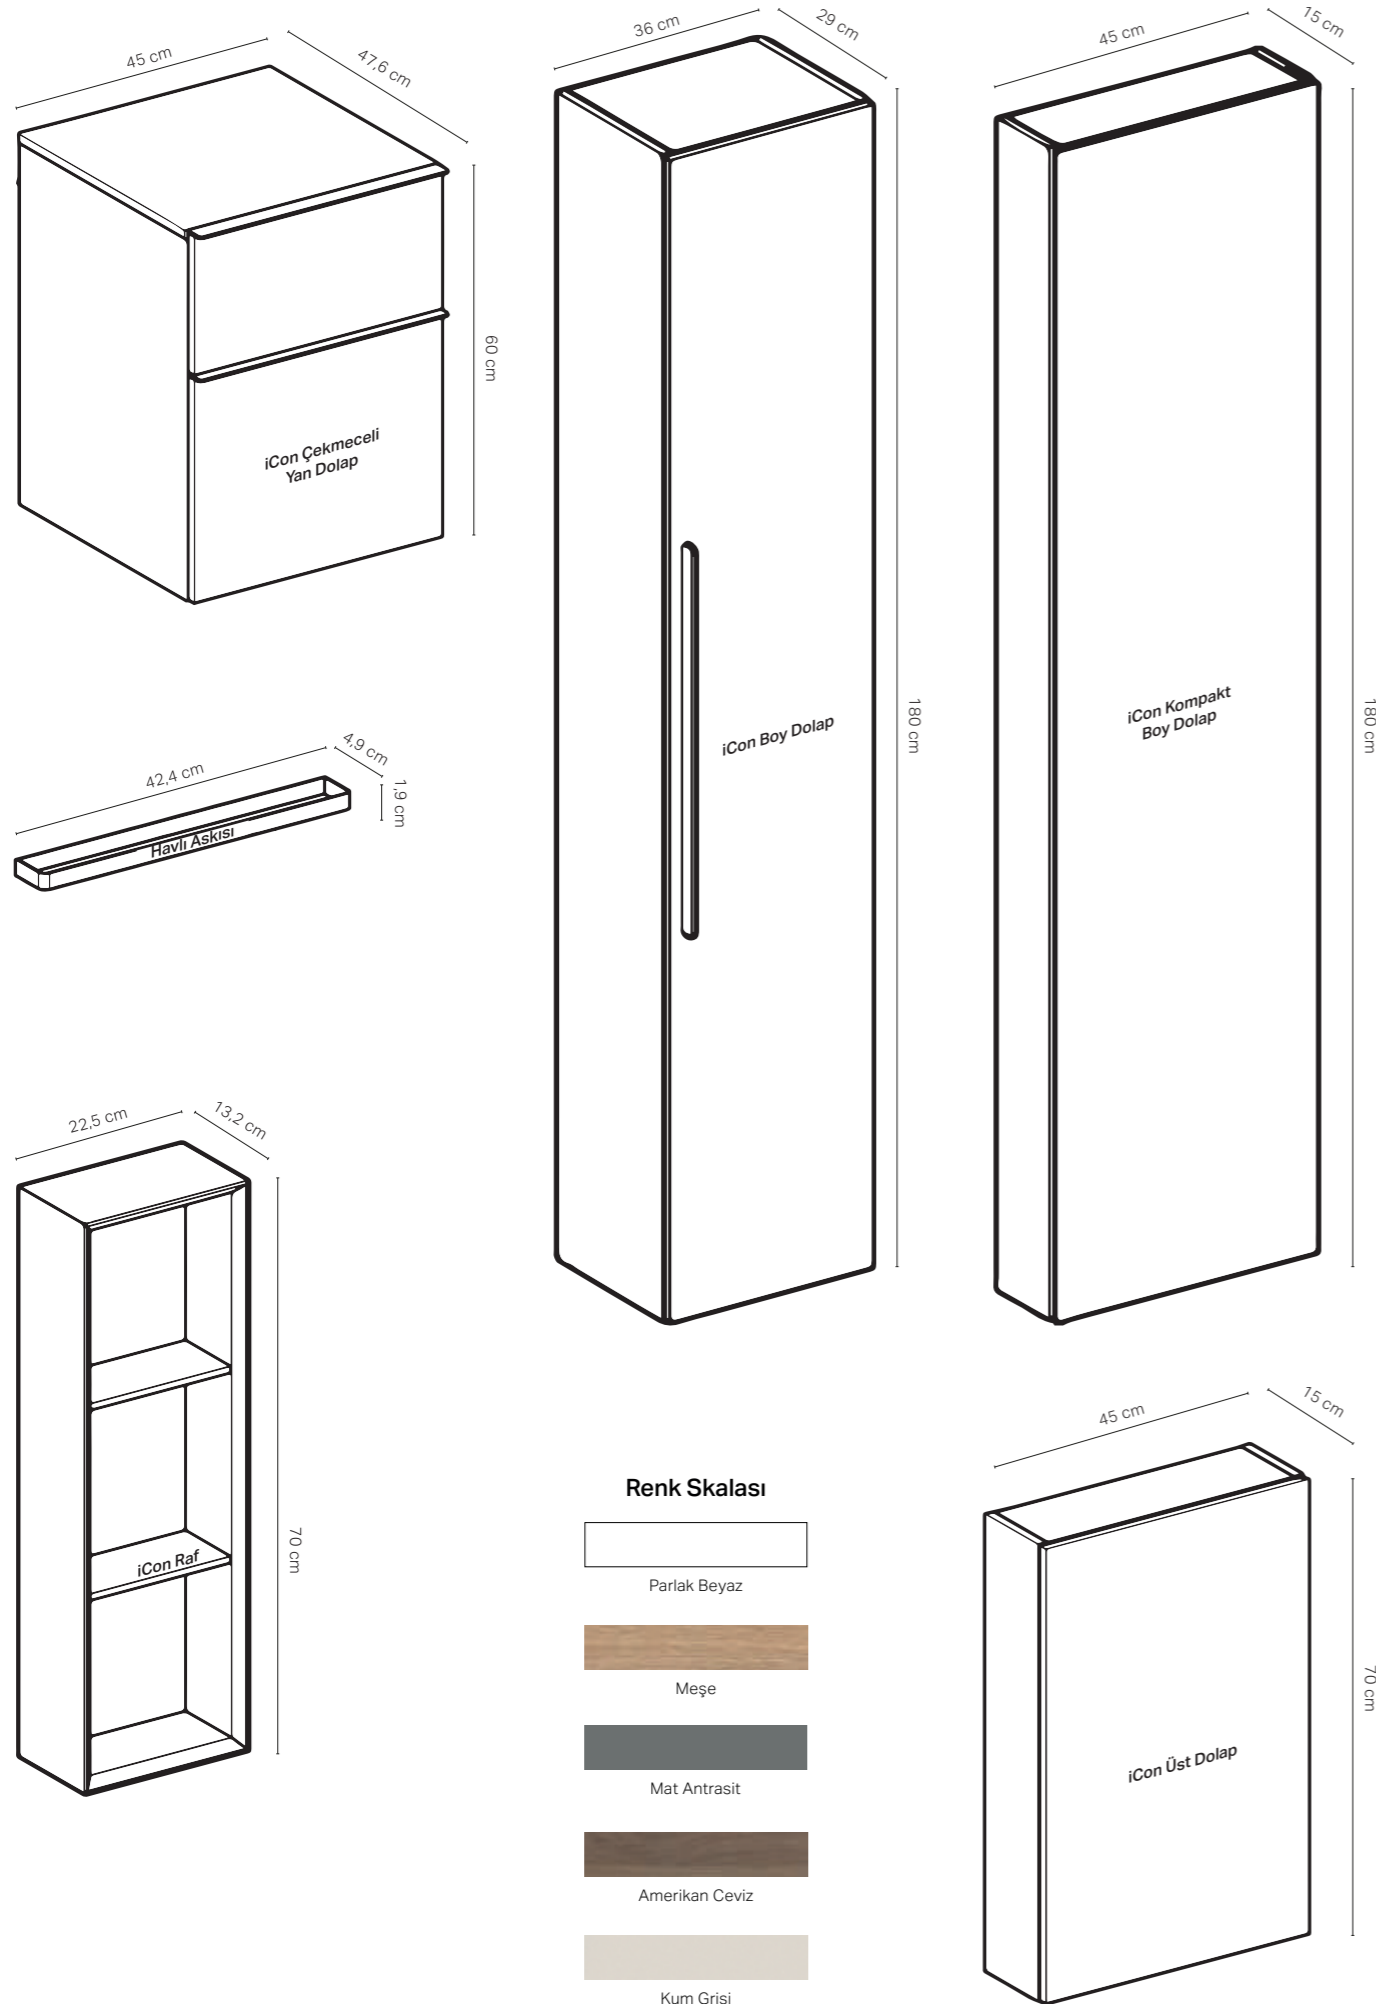

OPSİYONEL ÜRÜNLER - 1

Kod	Ürün Tanımı	Renk	Liste Fiyatı	Kampanya Fiyatı
502.315.01.1	iCon çift çekmeceli yan dolap, 45 cm	Parlak Beyaz	19.316 TL	12.500 TL
502.315.JH.1	iCon çift çekmeceli yan dolap, 45 cm	Meşe	19.316 TL	12.500 TL
502.315.JK.1	iCon çift çekmeceli yan dolap, 45 cm	Mat Antrasit	19.316 TL	12.500 TL
502.315.JL.1	iCon çift çekmeceli yan dolap, 45 cm	Kum Grisi	19.316 TL	12.500 TL
502.315.JR.1	iCon çift çekmeceli yan dolap, 45 cm	Amerikan Ceviz	19.316 TL	12.500 TL

OPSİYONEL ÜRÜNLER - 2

Kod	Ürün Tanımı	Renk	Liste Fiyatı	Kampanya Fiyatı
502.316.01.1	iCon boy dolabı	Parlak Beyaz	25.729 TL	13.500 TL
502.316.JH.1	iCon boy dolabı	Meşe	25.729 TL	13.500 TL
502.316.JK.1	iCon boy dolabı	Mat Antrasit	25.729 TL	13.500 TL
502.316.JL.1	iCon boy dolabı	Kum Grisi	25.729 TL	13.500 TL
502.316.JR.1	iCon boy dolabı	Amerikan Ceviz	25.729 TL	13.500 TL
502.317.01.1	iCon iç aynalı boy dolap, kompakt	Parlak Beyaz	25.729 TL	13.500 TL
502.317.JH.1	iCon iç aynalı boy dolap, kompakt	Meşe	25.729 TL	13.500 TL
502.317.JK.1	iCon iç aynalı boy dolap, kompakt	Mat Antrasit	25.729 TL	13.500 TL
502.317.JL.1	iCon iç aynalı boy dolap, kompakt	Kum Grisi	25.729 TL	13.500 TL
502.317.JR.1	iCon iç aynalı boy dolap, kompakt	Amerikan Ceviz	25.729 TL	13.500 TL

OPSİYONEL ÜRÜNLER - 3

Kod	Ürün Tanımı	Renk	Liste Fiyatı	Kampanya Fiyatı
502.318.01.1	iCon dikdörtgen üst dolap	Parlak Beyaz	13.184 TL	7.500 TL
502.318.JH.1	iCon dikdörtgen üst dolap	Meşe	13.184 TL	7.500 TL
502.318.JK.1	iCon dikdörtgen üst dolap	Mat Antrasit	13.184 TL	7.500 TL
502.318.JL.1	iCon dikdörtgen üst dolap	Kum Grisi	13.184 TL	7.500 TL
502.318.JR.1	iCon dikdörtgen üst dolap	Amerikan Ceviz	13.184 TL	7.500 TL

OPSİYONEL ÜRÜNLER - 4

Kod	Ürün Tanımı	Renk	Liste Fiyatı	Kampanya Fiyatı
502.320.01.1	iCon dikdörtgen raf	Parlak Beyaz	8.806 TL	5.500 TL
502.320.JH.1	iCon dikdörtgen raf	Meşe	8.806 TL	5.500 TL
502.320.JK.1	iCon dikdörtgen raf	Mat Antrasit	8.806 TL	5.500 TL
502.320.JL.1	iCon dikdörtgen raf	Kum Grisi	8.806 TL	5.500 TL
502.320.JR.1	iCon dikdörtgen raf	Amerikan Ceviz	8.806 TL	5.500 TL

OPSİYONEL ÜRÜNLER - 5

Kod	Ürün Tanımı	Renk	Liste Fiyatı	Kampanya Fiyatı
502.328.01.3	Havlu askısı	Mat Beyaz	1.044 TL	700 TL
502.328.JK.1	Havlu askısı	Mat Antrasit	1.044 TL	700 TL
502.328.JL.1	Havlu askısı	Kum Grisi	1.044 TL	700 TL

•Kampanya içerisinde yer alan ürünler için tavsiye edilen satış fiyatlarıdır ve fiyatlara KDV dahildir.