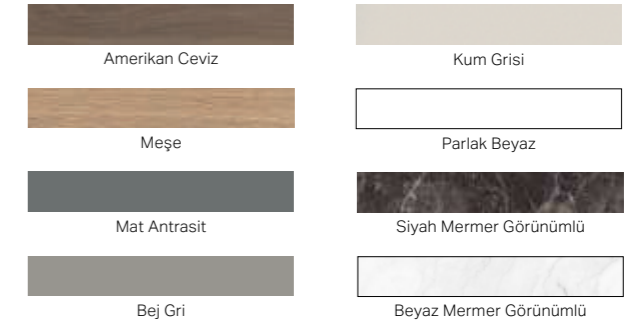

Renk Skalası

ONE Etajerli Lavabolu 90 cm'lik Takım

Kod	Ürün Tanımı	Renk	Adet	Liste Fiyatı	Kampanya Fiyatı
502.783.00.1	Option Plus doğrudan ve dolaylı aydınlatmalı ayna, 90 cm		1	36.156 TL	18.000 TL
505.833.00.2	ONE aynalı dolap, nişli ve ComfortLight özellikli, sıva üstü montaj, 90 cm	Mat Beyaz	1	59.994 TL	39.000 TL
505.813.00.2	ONE aynalı dolap, ComfortLight özellikli, sıva üstü montaj, 90 cm	Mat Beyaz			
505.039.00.1	ONE yatay çıkışlı lavabo, sağ etajerli, 90 cm	Geberit Beyazı	1	28.842 TL	17.300 TL
505.043.00.1	ONE yatay çıkışlı lavabo, sol etajerli, 90 cm	Geberit Beyazı			
505.263.00.1	ONE lavabo dolabı, çift çekmeceli, 90 cm	Parlak Beyaz	1	31.598 TL	19.200 TL
505.263.00.3	ONE lavabo dolabı, çift çekmeceli, 90 cm	Mat Antrasit			
505.263.00.4	ONE lavabo dolabı, çift çekmeceli, 90 cm	Kum Grisi			
505.263.00.5	ONE lavabo dolabı, çift çekmeceli, 90 cm	Meşe			
505.263.00.6	ONE lavabo dolabı, çift çekmeceli, 90 cm	Amerikan ceviz			
505.263.00.7	ONE lavabo dolabı, çift çekmeceli, 90 cm	Bej Gri			
502.351.00.1	Çekmece içi set, üst çekmece için, 90 cm genişlik	Antrasit, Bambu	1	6.408 TL	3.700 TL
502.031.00.1	Çekmece ışık şeridi, sol ve sağ, 35 cm uzunluk		1		

•Kampanya içerisinde yer alan ürünler için tavsiye edilen satış fiyatlarıdır ve fiyatlara KDV dahildir.

Opsiyonel Ürünler

Kod	Ürün Tanımı	Renk	Adet	Liste Fiyatı	Kampanya Fiyatı
505.083.00.1	ONE boy dolabı	Parlak Beyaz	1	25.729 TL	14.100 TL
505.083.00.3	ONE boy dolabı	Mat Antrasit	1		
505.083.00.4	ONE boy dolabı	Kum Grisi	1		
505.083.00.5	ONE boy dolabı	Meşe	1		
505.083.00.6	ONE boy dolabı	Amerikan Ceviz	1	25.333 TL	16.000 TL
505.083.00.7	ONE boy dolabı	Bej Gri	1		
505.077.00.1	ONE çift çekmeceli yan dolap, 45 cm	Parlak Beyaz	1		
505.077.00.3	ONE çift çekmeceli yan dolap, 45 cm	Mat Antrasit	1		
505.077.00.4	ONE çift çekmeceli yan dolap, 45 cm	Kum Grisi	1		
505.077.00.5	ONE çift çekmeceli yan dolap, 45 cm	Meşe	1		
505.077.00.6	ONE çift çekmeceli yan dolap, 45 cm	Amerikan Ceviz	1	1.908 TL	1.250 TL
505.077.00.7	ONE çift çekmeceli yan dolap, 45 cm	Bej Gri	1		
505.082.00.1	ONE yan dolap üstü tezgah, cam	Beyaz Cam	1	6.666 TL	4.300 TL
505.082.00.2	ONE yan dolap üstü tezgah, cam	Antrasit Cam	1		
505.080.00.1	ONE yan dolap üstü tezgah, seramik	Siyah Mermer Görünümü	1	6.666 TL	4.300 TL
505.081.00.1	ONE yan dolap üstü tezgah, seramik	Beyaz Mermer Görünümü	1		

•Kampanya içerisinde yer alan ürünler için tavsiye edilen satış fiyatlarıdır ve fiyatlara KDV dahildir.