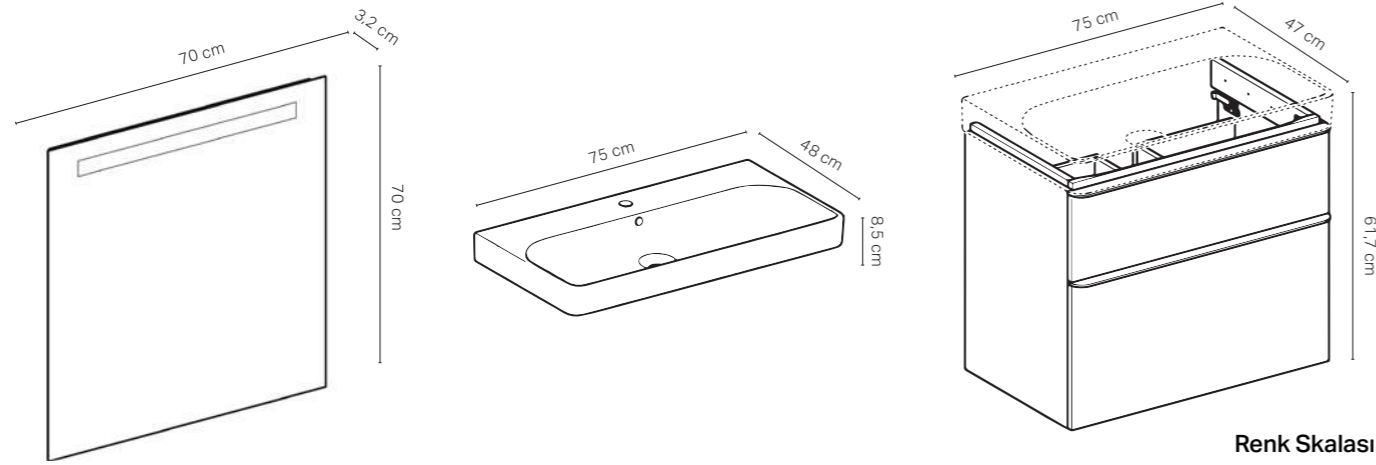

•Kampanya içerisinde yer alan ürünler için tavsiye edilen satış fiyatlarıdır ve fiyatlara KDV dahildir.

GEBERIT SMYLE

ZARIF FORMLAR MAKSİMUM İŞLEVSELLİK

Renk Skalası

Renk Skalası

SET 1.1					
Kod	Ürün Tanımı	Renk	Adet	Liste Fiyatı	Kampanya Fiyatı
502.806.00.1	Option ayna, üstten aydınlatma, 70 cm		1	49.215 TL	28.500 TL
500.249.01.1	Smyle lavabo, 75 cm	Geberit Beyazı	1		
151.116.11.1	Yer tasarruflu sifon	Beyaz	1		
500.677.00.1	Smyle çekmece içi bölme	Antrasit	2		
500.353.JL.1	Smyle lavabo dolabı, çift çekmeceli, 75 cm	Kum Grisi	1		