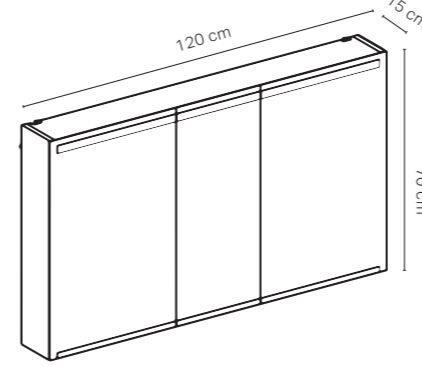

Renk Skalası

SET 6.1					
Kod	Ürün Tanımı	Renk	Adet	Liste Fiyatı	Kampanya Fiyatı
500.207.00.1	Option aynalı dolap, 120 cm		1	93.727 TL	51.500 TL
510100000	Makyaj aynası		1		
510010000	Manyetik tutucu		1		
500.226.01.1	Smyle lavabo, 120 cm	Geberit Beyazı	1		
151.116.11.1	Yer tasarruflu sifon	Beyaz	1		
500.677.00.1	Smyle çekmece içi bölme	Antrasit	2		
500.355.JL.1	Smyle lavabo dolabı, çift çekmeceli, 120 cm	Kum Grisi	1		

SET 6.2					
Kod	Ürün Tanımı	Renk	Adet	Liste Fiyatı	Kampanya Fiyatı
500.207.00.1	Option aynalı dolap, 120 cm		1	93.727 TL	51.500 TL
510100000	Makyaj aynası		1		
510010000	Manyetik tutucu		1		
500.226.01.1	Smyle lavabo, 120 cm	Geberit Beyazı	1		
151.116.11.1	Yer tasarruflu sifon	Beyaz	1		
500.677.00.1	Smyle çekmece içi bölme	Antrasit	2		
500.355.JR.1	Smyle lavabo dolabı, çift çekmeceli, 120 cm	Amerikan Ceviz	1		

SET 6.3					
Kod	Ürün Tanımı	Renk	Adet	Liste Fiyatı	Kampanya Fiyatı
500.207.00.1	Option aynalı dolap, 120 cm		1	93.727 TL	51.500 TL
510100000	Makyaj aynası		1		
510010000	Manyetik tutucu		1		
500.226.01.1	Smyle lavabo, 120 cm	Geberit Beyazı	1		
151.116.11.1	Yer tasarruflu sifon	Beyaz	1		
500.677.00.1	Smyle çekmece içi bölme	Antrasit	2		
500.355.JK.1	Smyle lavabo dolabı, çift çekmeceli, 120 cm	Mat Antrasit	1		

•Kampanya içerisinde yer alan ürünler için tavsiye edilen satış fiyatlarıdır ve fiyatlara KDV dahildir.