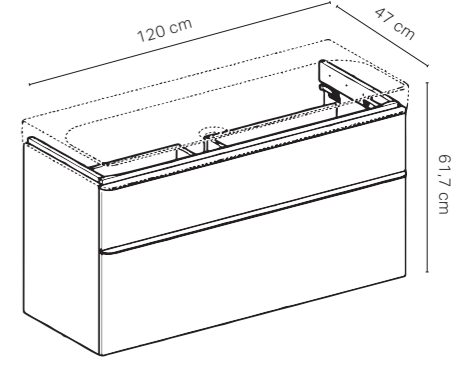

Renk Skalası

SET 6.1					
Kod	Ürün Tanımı	Renk	Adet	Liste Fiyatı	Kampanya Fiyatı
500.207.00.1	Option aynalı dolap, 120 cm		1	93.727 TL	51.500 TL
510100000	Makyaj aynası		1		
510010000	Manyetik tutucu		1		
500.226.01.1	Smyle lavabo, 120 cm	Geberit Beyazı	1		
151.116.11.1	Yer tasarruflu sifon	Beyaz	1		
500.677.00.1	Smyle çekmece içi bölme	Antrasit	2		
500.355.JL.1	Smyle lavabo dolabı, çift çekmeceli, 120 cm	Kum Grisi	1		

SET 6.2					
Kod	Ürün Tanımı	Renk	Adet	Liste Fiyatı	Kampanya Fiyatı
500.207.00.1	Option aynalı dolap, 120 cm		1	93.727 TL	51.500 TL
510100000	Makyaj aynası		1		
510010000	Manyetik tutucu		1		
500.226.01.1	Smyle lavabo, 120 cm	Geberit Beyazı	1		
151.116.11.1	Yer tasarruflu sifon	Beyaz	1		
500.677.00.1	Smyle çekmece içi bölme	Antrasit	2		
500.355.JR.1	Smyle lavabo dolabı, çift çekmeceli, 120 cm	Amerikan Ceviz	1		

SET 6.3					
Kod	Ürün Tanımı	Renk	Adet	Liste Fiyatı	Kampanya Fiyatı
500.207.00.1	Option aynalı dolap, 120 cm		1	93.727 TL	51.500 TL
510100000	Makyaj aynası		1		
510010000	Manyetik tutucu		1		
500.226.01.1	Smyle lavabo, 120 cm	Geberit Beyazı	1		
151.116.11.1	Yer tasarruflu sifon	Beyaz	1		
500.677.00.1	Smyle çekmece içi bölme	Antrasit	2		
500.355.JK.1	Smyle lavabo dolabı, çift çekmeceli, 120 cm	Mat Antrasit	1		

•Kampanya içerisinde yer alan ürünler için tavsiye edilen satış fiyatlarıdır ve fiyatlara KDV dahildir.