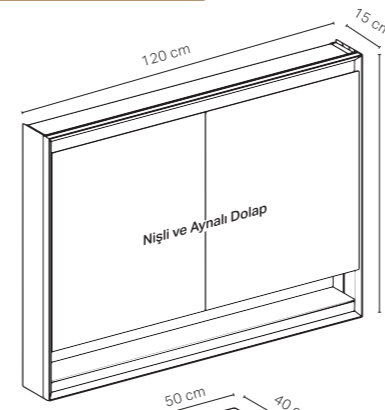

Renk Skalası

Amerikan Ceviz

Meşe

Mat Antrasit

Bej Gri

Kum Grisi

Parlak Beyaz

Siyah Mermer Görünümlü

Beyaz Mermer Görünümlü