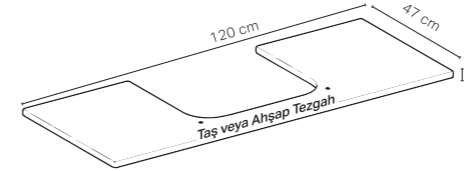

Parlak Beyaz

Siyah Mermer Görünümlü

Beyaz Mermer Görünümlü

ONE Çanak Lavabolu 90 cm'lik Takım

Kod	Ürün Tanımı	Renk	Adet	Liste Fiyatı	Kampanya Fiyatı
502.783.00.1	Option Plus doğrudan ve dolaylı aydınlatmalı ayna, 90 cm		1	36.156 TL	18.000 TL
505.833.00.2	ONE aynalı dolap, nişli ve ComfortLight özellikli, sıva üstü montaj, 90 cm	Mat Beyaz	1	59.994 TL	39.000 TL
505.813.00.2	ONE aynalı dolap, ComfortLight özellikli, sıva üstü montaj, 90 cm	Mat Beyaz			
505.283.00.3	ONE lavabo ahşap tezgah, merkezde çanak lavabo için, 90 cm	Mat Antrasit	1	9.482 TL	5.700 TL
505.283.00.5	ONE lavabo ahşap tezgah, merkezde çanak lavabo için, 90 cm	Meşe			
505.283.00.6	ONE lavabo ahşap tezgah, merkezde çanak lavabo için, 90 cm	Amerikan Ceviz			
505.263.00.1	ONE lavabo dolabı, çift çekmeceli, 90 cm	Parlak Beyaz	1	31.598 TL	19.200 TL
505.263.00.3	ONE lavabo dolabı, çift çekmeceli, 90 cm	Mat Antrasit			
505.263.00.4	ONE lavabo dolabı, çift çekmeceli, 90 cm	Kum Grisi			
505.263.00.5	ONE lavabo dolabı, çift çekmeceli, 90 cm	Meşe			
505.263.00.6	ONE lavabo dolabı, çift çekmeceli, 90 cm	Amerikan Ceviz			
505.263.00.7	ONE lavabo dolabı, çift çekmeceli, 90 cm	Bej Gri			
505.030.01.6	ONE çanak lavabo, dikey çıkış, 50 cm	Geberit Beyazı	1	15.652 TL	9.200 TL
152.089.01.1	ONE yer tasarruflu sifon + Süzgeç seti	Beyaz, Krom			
244.958.01.1	ONE dikey çıkışlı lavabo süzgeç kapağı, seramik	Geberit Beyazı			
505.024.00.1	ONE çanak lavabo, yatay çıkış, 50 cm	Geberit Beyazı	1	16.572 TL	10.200 TL
502.351.00.1	Çekmece içi set, üst çekmece için, 90 cm genişlik	Antrasit, Bambu	1	6.408 TL	3.700 TL
502.031.00.1	Çekmece ışık şeridi, sol ve sağ, 35 cm uzunluk		1		