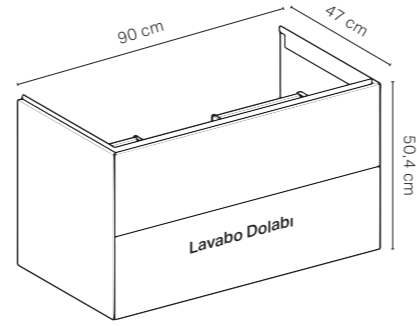

Renk Skalası

ONE Etajerli Lavabolu 90 cm'lik Takım

Kod	Ürün Tanımı	Renk	Adet	Liste Fiyatı	Kampanya Fiyatı
502.783.00.1	Option Plus doğrudan ve dolaylı aydınlatmalı ayna, 90 cm		1	36.156 TL	18.000 TL
505.833.00.2	ONE aynalı dolap, nişli ve ComfortLight özellikli, sıva üstü montaj, 90 cm	Mat Beyaz	1	59.994 TL	39.000 TL
505.813.00.2	ONE aynalı dolap, ComfortLight özellikli, sıva üstü montaj, 90 cm	Mat Beyaz			
505.039.00.1	ONE yatay çıkışlı lavabo, sağ etajerli, 90 cm	Geberit Beyazı	1	28.842 TL	17.300 TL
505.043.00.1	ONE yatay çıkışlı lavabo, sol etajerli, 90 cm	Geberit Beyazı			
505.263.00.1	ONE lavabo dolabı, çift çekmeceli, 90 cm	Parlak Beyaz	1	31.598 TL	19.200 TL
505.263.00.3	ONE lavabo dolabı, çift çekmeceli, 90 cm	Mat Antrasit			
505.263.00.4	ONE lavabo dolabı, çift çekmeceli, 90 cm	Kum Grisi			
505.263.00.5	ONE lavabo dolabı, çift çekmeceli, 90 cm	Meşe			
505.263.00.6	ONE lavabo dolabı, çift çekmeceli, 90 cm	Amerikan ceviz			
505.263.00.7	ONE lavabo dolabı, çift çekmeceli, 90 cm	Bej Gri			
502.351.00.1	Çekmece içi set, üst çekmece için, 90 cm genişlik	Antrasit, Bambu	1	6.408 TL	3.700 TL
502.031.00.1	Çekmece ışık şeridi, sol ve sağ, 35 cm uzunluk		1		

•Kampanya içerisinde yer alan ürünler için tavsiye edilen satış fiyatlarıdır ve fiyatlara KDV dahildir.

Opsiyonel Ürünler

Kod	Ürün Tanımı	Renk	Adet	Liste Fiyatı	Kampanya Fiyatı
505.083.00.1	ONE boy dolabı	Parlak Beyaz	1	25.729 TL	14.100 TL
505.083.00.3	ONE boy dolabı	Mat Antrasit	1		
505.083.00.4	ONE boy dolabı	Kum Grisi	1		
505.083.00.5	ONE boy dolabı	Meşe	1		
505.083.00.6	ONE boy dolabı	Amerikan Ceviz	1	25.333 TL	16.000 TL
505.083.00.7	ONE boy dolabı	Bej Gri	1		
505.077.00.1	ONE çift çekmeceli yan dolap, 45 cm	Parlak Beyaz	1		
505.077.00.3	ONE çift çekmeceli yan dolap, 45 cm	Mat Antrasit	1		
505.077.00.4	ONE çift çekmeceli yan dolap, 45 cm	Kum Grisi	1		
505.077.00.5	ONE çift çekmeceli yan dolap, 45 cm	Meşe	1		
505.077.00.6	ONE çift çekmeceli yan dolap, 45 cm	Amerikan Ceviz	1	1.908 TL	1.250 TL
505.077.00.7	ONE çift çekmeceli yan dolap, 45 cm	Bej Gri	1		
505.082.00.1	ONE yan dolap üstü tezgah, cam	Beyaz Cam	1	6.666 TL	4.300 TL
505.082.00.2	ONE yan dolap üstü tezgah, cam	Antrasit Cam	1		
505.080.00.1	ONE yan dolap üstü tezgah, seramik	Siyah Mermer Görünümü	1	6.666 TL	4.300 TL
505.081.00.1	ONE yan dolap üstü tezgah, seramik	Beyaz Mermer Görünümü	1		

•Kampanya içerisinde yer alan ürünler için tavsiye edilen satış fiyatlarıdır ve fiyatlara KDV dahildir.