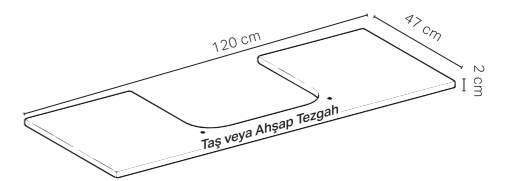

Parlak Beyaz

Siyah Mermer Görünümlü

Beyaz Mermer Görünümlü

ONE Çanak Lavabolu 90 cm'lik Takım

Kod	Ürün Tanımı	Renk	Adet	Liste Fiyatı	Kampanya Fiyatı
502.783.00.1	Option Plus doğrudan ve dolaylı aydınlatmalı ayna, 90 cm		1	36.156 TL	18.000 TL
505.833.00.2	ONE aynalı dolap, nişli ve ComfortLight özellikli, sıva üstü montaj, 90 cm	Mat Beyaz	1	59.994 TL	39.000 TL
505.813.00.2	ONE aynalı dolap, ComfortLight özellikli, sıva üstü montaj, 90 cm	Mat Beyaz			
505.283.00.3	ONE lavabo ahşap tezgah, merkezde çanak lavabo için, 90 cm	Mat Antrasit	1	9.482 TL	5.700 TL
505.283.00.5	ONE lavabo ahşap tezgah, merkezde çanak lavabo için, 90 cm	Meşe			
505.283.00.6	ONE lavabo ahşap tezgah, merkezde çanak lavabo için, 90 cm	Amerikan Ceviz			
505.263.00.1	ONE lavabo dolabı, çift çekmeceli, 90 cm	Parlak Beyaz	1	31.598 TL	19.200 TL
505.263.00.3	ONE lavabo dolabı, çift çekmeceli, 90 cm	Mat Antrasit			
505.263.00.4	ONE lavabo dolabı, çift çekmeceli, 90 cm	Kum Grisi			
505.263.00.5	ONE lavabo dolabı, çift çekmeceli, 90 cm	Meşe			
505.263.00.6	ONE lavabo dolabı, çift çekmeceli, 90 cm	Amerikan Ceviz			
505.263.00.7	ONE lavabo dolabı, çift çekmeceli, 90 cm	Bej Gri			
505.030.01.6	ONE çanak lavabo, dikey çıkış, 50 cm	Geberit Beyazı	1	15.652 TL	9.200 TL
152.089.01.1	ONE yer tasarruflu sifon + Süzgeç seti	Beyaz, Krom			
244.958.01.1	ONE dikey çıkışlı lavabo süzgeç kapağı, seramik	Geberit Beyazı			
505.024.00.1	ONE çanak lavabo, yatay çıkış, 50 cm	Geberit Beyazı	1	16.572 TL	10.200 TL
502.351.00.1	Çekmece içi set, üst çekmece için, 90 cm genişlik	Antrasit, Bambu	1	6.408 TL	3.700 TL
502.031.00.1	Çekmece ışık şeridi, sol ve sağ, 35 cm uzunluk		1		