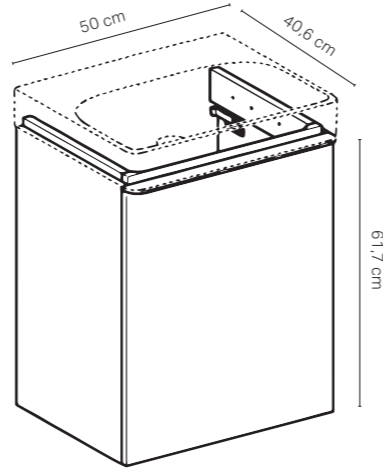

Renk Skalası

SET 7.1

Kod	Ürün Tanımı	Renk	Adet	Liste Fiyatı	Kampanya Fiyatı
502.804.00.1	Option ayna, üstten aydınlatma, 50 cm		1	29.030 TL	17.500 TL
500.256.01.1	Smyle lavabo, 50 cm	Geberit Beyazı	1		
151.116.11.1	Yer tasarruflu sifon	Beyaz	1		
500.364.JL.1	Smyle lavabo dolabı, menteşe solda, 50 cm	Kum Grisi	1		

SET 7.2

Kod	Ürün Tanımı	Renk	Adet	Liste Fiyatı	Kampanya Fiyatı
502.804.00.1	Option ayna, üstten aydınlatma, 50 cm		1	29.030 TL	17.500 TL
500.256.01.1	Smyle lavabo, 50 cm	Geberit Beyazı	1		
151.116.11.1	Yer tasarruflu sifon	Beyaz	1		
500.364.JR.1	Smyle lavabo dolabı, menteşe solda, 50 cm	Amerikan Ceviz	1		

SET 7.3

Kod	Ürün Tanımı	Renk	Adet	Liste Fiyatı	Kampanya Fiyatı
502.804.00.1	Option ayna, üstten aydınlatma, 50 cm		1	29.030 TL	17.500 TL
500.256.01.1	Smyle lavabo, 50 cm	Geberit Beyazı	1		
151.116.11.1	Yer tasarruflu sifon	Beyaz	1		
500.364.JK.1	Smyle lavabo dolabı, menteşe solda, 50 cm	Mat Antrasit	1		

•Kampanya içerisinde yer alan ürünler için tavsiye edilen satış fiyatlarıdır ve fiyatlara KDV dahildir.