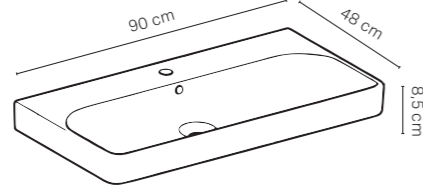

Renk Skalası

SET 5.1					
Kod	Ürün Tanımı	Renk	Adet	Liste Fiyatı	Kampanya Fiyatı
500.583.00.1	Option aynalı dolap, 90 cm		1	74.476 TL	44.000 TL
510100000	Makyaj aynası		1		
510010000	Manyetik tutucu		1		
500.251.01.1	Smyle lavabo, 90 cm	Geberit Beyazı	1		
151.116.11.1	Yer tasarruflu sifon	Beyaz	1		
500.677.00.1	Smyle çekmece içi bölme	Antrasit	2		
500.354.JL.1	Smyle lavabo dolabı, çift çekmeceli, 90 cm	Kum Grisi	1		

SET 5.2					
Kod	Ürün Tanımı	Renk	Adet	Liste Fiyatı	Kampanya Fiyatı
500.583.00.1	Option aynalı dolap, 90 cm		1	74.476 TL	44.000 TL
510100000	Makyaj aynası		1		
510010000	Manyetik tutucu		1		
500.251.01.1	Smyle lavabo, 90 cm	Geberit Beyazı	1		
151.116.11.1	Yer tasarruflu sifon	Beyaz	1		
500.677.00.1	Smyle çekmece içi bölme	Antrasit	2		
500.354.JR.1	Smyle lavabo dolabı, çift çekmeceli, 90 cm	Amerikan Ceviz	1		

SET 5.3					
Kod	Ürün Tanımı	Renk	Adet	Liste Fiyatı	Kampanya Fiyatı
500.583.00.1	Option aynalı dolap, 90 cm		1	74.476 TL	44.000 TL
510100000	Makyaj aynası		1		
510010000	Manyetik tutucu		1		
500.251.01.1	Smyle lavabo, 90 cm	Geberit Beyazı	1		
151.116.11.1	Yer tasarruflu sifon	Beyaz	1		
500.677.00.1	Smyle çekmece içi bölme	Antrasit	2		
500.354.JK.1	Smyle lavabo dolabı, çift çekmeceli, 90 cm	Mat Antrasit	1		

•Kampanya içerisinde yer alan ürünler için tavsiye edilen satış fiyatlarıdır ve fiyatlara KDV dahildir.