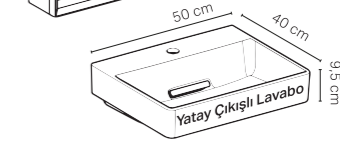

Parlak Beyaz

Siyah Mermer Görünümlü

Beyaz Mermer Görünümlü

ONE Çanak Lavabolu 90 cm'lik Takım

Kod	Ürün Tanımı	Renk	Adet	Liste Fiyatı	Kampanya Fiyatı
502.783.00.1	Option Plus doğrudan ve dolaylı aydınlatmalı ayna, 90 cm		1	36.156 TL	18.000 TL
505.833.00.2	ONE aynalı dolap, nişli ve ComfortLight özellikli, sıva üstü montaj, 90 cm	Mat Beyaz	1	59.994 TL	39.000 TL
505.813.00.2	ONE aynalı dolap, ComfortLight özellikli, sıva üstü montaj, 90 cm	Mat Beyaz			
505.283.00.3	ONE lavabo ahşap tezgah, merkezde çanak lavabo için, 90 cm	Mat Antrasit	1	9.482 TL	5.700 TL
505.283.00.5	ONE lavabo ahşap tezgah, merkezde çanak lavabo için, 90 cm	Meşe			
505.283.00.6	ONE lavabo ahşap tezgah, merkezde çanak lavabo için, 90 cm	Amerikan Ceviz			
505.263.00.1	ONE lavabo dolabı, çift çekmeceli, 90 cm	Parlak Beyaz	1	31.598 TL	19.200 TL
505.263.00.3	ONE lavabo dolabı, çift çekmeceli, 90 cm	Mat Antrasit			
505.263.00.4	ONE lavabo dolabı, çift çekmeceli, 90 cm	Kum Grisi			
505.263.00.5	ONE lavabo dolabı, çift çekmeceli, 90 cm	Meşe			
505.263.00.6	ONE lavabo dolabı, çift çekmeceli, 90 cm	Amerikan Ceviz			
505.263.00.7	ONE lavabo dolabı, çift çekmeceli, 90 cm	Bej Gri			
505.030.01.6	ONE çanak lavabo, dikey çıkış, 50 cm	Geberit Beyazı	1	15.652 TL	9.200 TL
152.089.01.1	ONE yer tasarruflu sifon + Süzgeç seti	Beyaz, Krom			
244.958.01.1	ONE dikey çıkışlı lavabo süzgeç kapağı, seramik	Geberit Beyazı			
505.024.00.1	ONE çanak lavabo, yatay çıkış, 50 cm	Geberit Beyazı	1	16.572 TL	10.200 TL
502.351.00.1	Çekmece içi set, üst çekmece için, 90 cm genişlik	Antrasit, Bambu	1	6.408 TL	3.700 TL
502.031.00.1	Çekmece ışık şeridi, sol ve sağ, 35 cm uzunluk		1		