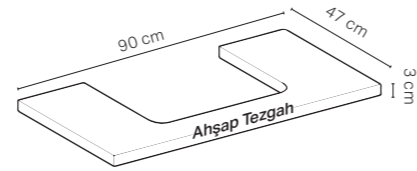

Renk Skalası

Amerikan Ceviz

Meşe

Mat Antrasit

Bej Gri

Kum Grisi

Parlak Beyaz

Siyah Mermer Görünümlü

Beyaz Mermer Görünümlü