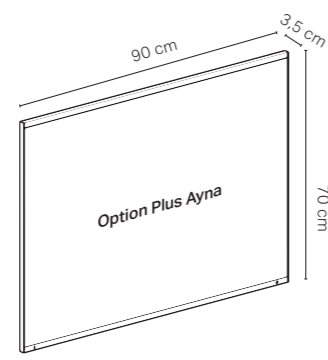

Renk Skalası

Renk Skalası

ONE Etajerli Lavabolu 90 cm'lik Takım

Kod	Ürün Tanımı	Renk	Adet	Liste Fiyatı	Kampanya Fiyatı
502.783.00.1	Option Plus doğrudan ve dolaylı aydınlatmalı ayna, 90 cm		1	36.156 TL	18.000 TL
505.833.00.2	ONE aynalı dolap, nişli ve ComfortLight özellikli, sıva üstü montaj, 90 cm	Mat Beyaz	1	59.994 TL	39.000 TL
505.813.00.2	ONE aynalı dolap, ComfortLight özellikli, sıva üstü montaj, 90 cm	Mat Beyaz			
505.039.00.1	ONE yatay çıkışlı lavabo, sağ etajerli, 90 cm	Geberit Beyazı	1	28.842 TL	17.300 TL
505.043.00.1	ONE yatay çıkışlı lavabo, sol etajerli, 90 cm	Geberit Beyazı			
505.263.00.1	ONE lavabo dolabı, çift çekmeceli, 90 cm	Parlak Beyaz	1	31.598 TL	19.200 TL
505.263.00.3	ONE lavabo dolabı, çift çekmeceli, 90 cm	Mat Antrasit			
505.263.00.4	ONE lavabo dolabı, çift çekmeceli, 90 cm	Kum Grisi			
505.263.00.5	ONE lavabo dolabı, çift çekmeceli, 90 cm	Meşe			
505.263.00.6	ONE lavabo dolabı, çift çekmeceli, 90 cm	Amerikan ceviz			
505.263.00.7	ONE lavabo dolabı, çift çekmeceli, 90 cm	Bej Gri			
502.351.00.1	Çekmece içi set, üst çekmece için, 90 cm genişlik	Antrasit, Bambu	1	6.408 TL	3.700 TL
502.031.00.1	Çekmece ışık şeridi, sol ve sağ, 35 cm uzunluk		1		

•Kampanya içerisinde yer alan ürünler için tavsiye edilen satış fiyatlarıdır ve fiyatlara KDV dahildir.

Opsiyonel Ürünler