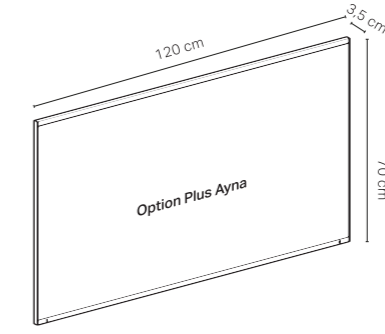

Renk Skalası

Amerikan Ceviz

Meşe

Mat Antrasit

Bej Gri

Kum Grisi

Parlak Beyaz

Siyah Mermer Görünümlü

Beyaz Mermer Görünümlü