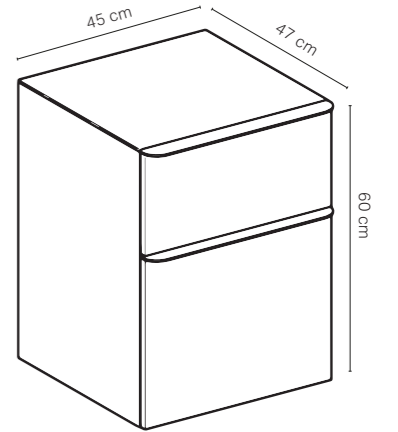

Renk Skalası

OPSİYONEL ÜRÜNLER

Kod	Ürün Tanımı	Renk	Liste Fiyatı	Kampanya Fiyatı
500.361.JL.1	Smyle boy dolap, 120 cm	Kum Grisi	16.825 TL	10.000 TL
500.361.JR.1	Smyle boy dolap, 120 cm	Amerikan Ceviz		
500.361.JK.1	Smyle boy dolap, 120 cm	Mat Antrasit		
500.359.JL.1	Smyle boy dolap altı dolap, menteşe sağda	Kum Grisi	12.084 TL	7.500 TL
500.359.JR.1	Smyle boy dolap altı dolap, menteşe sağda	Amerikan Ceviz		
500.359.JK.1	Smyle boy dolap altı dolap, menteşe sağda	Mat Antrasit		
500.360.JL.1	Smyle boy dolap altı dolap, menteşe solda	Kum Grisi	8.976 TL	5.500 TL
500.360.JR.1	Smyle boy dolap altı dolap, menteşe solda	Amerikan Ceviz		
500.360.JK.1	Smyle boy dolap altı dolap, menteşe solda	Mat Antrasit		
500.358.JL.1	Smyle açık rafli alt dolap	Kum Grisi	8.976 TL	5.500 TL
500.358.JR.1	Smyle açık rafli alt dolap	Amerikan Ceviz		
500.358.JK.1	Smyle açık rafli alt dolap	Mat Antrasit		
500.357.JL.1	Smyle çift çekmeceli yan dolap, 45 cm	Kum Grisi	19.861 TL	12.500 TL
500.357.JR.1	Smyle çift çekmeceli yan dolap, 45 cm	Amerikan Ceviz		
500.357.JK.1	Smyle çift çekmeceli yan dolap, 45 cm	Mat Antrasit	5.940 TL	3.500 TL
500.362.JL.1	Smyle duvar rafı, 45 cm	Kum Grisi		
500.362.JR.1	Smyle duvar rafı, 45 cm	Amerikan Ceviz	4.242 TL	2.000 TL
500.362.JK.1	Smyle duvar rafı, 45 cm	Mat Antrasit		
241.503.00.1	Lavabo Süzgeci		1.883 TL	950 TL
905.635.00.1	Uzun Vida			
150.241.21.1	Lavabo Süzgeç kapağı	Parlak Krom	3.048 TL	1.500 TL
501635000	Çekmece içi aydınlatma, 75 cm'lik dolap için			
501825000	Çekmece içi aydınlatma, 90cm'lik dolap için		3.498 TL	1.750 TL
501470000	Çekmece içi aydınlatma, 120cm'lik dolap için		4.242 TL	2.000 TL

•Kampanya içerisinde yer alan ürünler için tavsiye edilen satış fiyatlarıdır ve fiyatlara KDV dahildir.