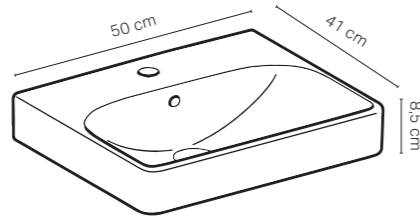

Renk Skalası

SET 7.1

Kod	Ürün Tanımı	Renk	Adet	Liste Fiyatı	Kampanya Fiyatı
502.804.00.1	Option ayna, üstten aydınlatma, 50 cm		1	29.030 TL	17.500 TL
500.256.01.1	Smyle lavabo, 50 cm	Geberit Beyazı	1		
151.116.11.1	Yer tasarruflu sifon	Beyaz	1		
500.364.JL.1	Smyle lavabo dolabı, menteşe solda, 50 cm	Kum Grisi	1		

SET 7.2

Kod	Ürün Tanımı	Renk	Adet	Liste Fiyatı	Kampanya Fiyatı
502.804.00.1	Option ayna, üstten aydınlatma, 50 cm		1	29.030 TL	17.500 TL
500.256.01.1	Smyle lavabo, 50 cm	Geberit Beyazı	1		
151.116.11.1	Yer tasarruflu sifon	Beyaz	1		
500.364.JR.1	Smyle lavabo dolabı, menteşe solda, 50 cm	Amerikan Ceviz	1		

SET 7.3

Kod	Ürün Tanımı	Renk	Adet	Liste Fiyatı	Kampanya Fiyatı
502.804.00.1	Option ayna, üstten aydınlatma, 50 cm		1	29.030 TL	17.500 TL
500.256.01.1	Smyle lavabo, 50 cm	Geberit Beyazı	1		
151.116.11.1	Yer tasarruflu sifon	Beyaz	1		
500.364.JK.1	Smyle lavabo dolabı, menteşe solda, 50 cm	Mat Antrasit	1		

•Kampanya içerisinde yer alan ürünler için tavsiye edilen satış fiyatlarıdır ve fiyatlara KDV dahildir.