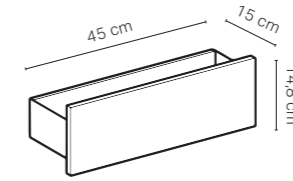

Renk Skalası

OPSİYONEL ÜRÜNLER

Kod	Ürün Tanımı	Renk	Liste Fiyatı	Kampanya Fiyatı
500.361.JL.1	Smyle boy dolap, 120 cm	Kum Grisi	16.825 TL	10.000 TL
500.361.JR.1	Smyle boy dolap, 120 cm	Amerikan Ceviz		
500.361.JK.1	Smyle boy dolap, 120 cm	Mat Antrasit		
500.359.JL.1	Smyle boy dolap altı dolap, menteşe sağda	Kum Grisi	12.084 TL	7.500 TL
500.359.JR.1	Smyle boy dolap altı dolap, menteşe sağda	Amerikan Ceviz		
500.359.JK.1	Smyle boy dolap altı dolap, menteşe sağda	Mat Antrasit		
500.360.JL.1	Smyle boy dolap altı dolap, menteşe solda	Kum Grisi	8.976 TL	5.500 TL
500.360.JR.1	Smyle boy dolap altı dolap, menteşe solda	Amerikan Ceviz		
500.360.JK.1	Smyle boy dolap altı dolap, menteşe solda	Mat Antrasit		
500.358.JL.1	Smyle açık rafli alt dolap	Kum Grisi	8.976 TL	5.500 TL
500.358.JR.1	Smyle açık rafli alt dolap	Amerikan Ceviz		
500.358.JK.1	Smyle açık rafli alt dolap	Mat Antrasit		
500.357.JL.1	Smyle çift çekmeceli yan dolap, 45 cm	Kum Grisi	19.861 TL	12.500 TL
500.357.JR.1	Smyle çift çekmeceli yan dolap, 45 cm	Amerikan Ceviz		
500.357.JK.1	Smyle çift çekmeceli yan dolap, 45 cm	Mat Antrasit	5.940 TL	3.500 TL
500.362.JL.1	Smyle duvar rafı, 45 cm	Kum Grisi		
500.362.JR.1	Smyle duvar rafı, 45 cm	Amerikan Ceviz	4.242 TL	2.000 TL
500.362.JK.1	Smyle duvar rafı, 45 cm	Mat Antrasit		
241.503.00.1	Lavabo Süzgeci		1.883 TL	950 TL
905.635.00.1	Uzun Vida			
150.241.21.1	Lavabo Süzgeç kapağı	Parlak Krom	3.048 TL	1.500 TL
501635000	Çekmece içi aydınlatma, 75 cm'lik dolap için			
501825000	Çekmece içi aydınlatma, 90cm'lik dolap için		3.498 TL	1.750 TL
501470000	Çekmece içi aydınlatma, 120cm'lik dolap için		4.242 TL	2.000 TL

•Kampanya içerisinde yer alan ürünler için tavsiye edilen satış fiyatlarıdır ve fiyatlara KDV dahildir.