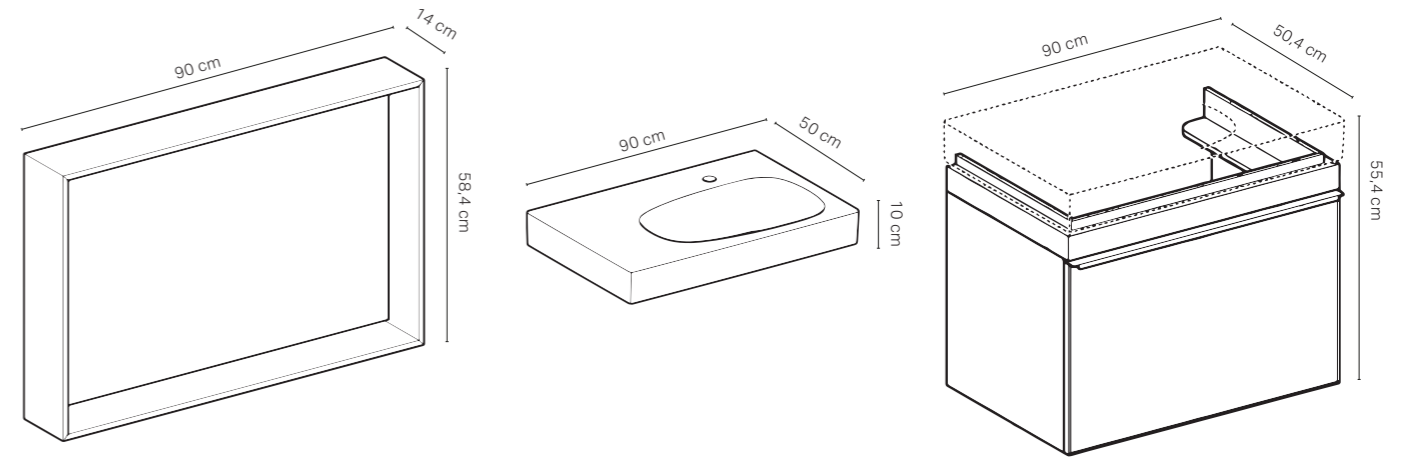

SET 4.1					
Kod	Ürün Tanımı	Renk	Adet	Liste Fiyatı	Kampanya Fiyatı
500.572.JJ.1	Citterio ayna 90 cm	Gri Kahve Meşe	1	110.642 TL	55.300 TL
500.548.01.1	Citterio sağ etajerli lavabo, 90 cm	Geberit Beyazı	1		
152.080.21.1	Lavabo süzgeci	Parlak krom	1		
151.116.11.1	Yer tasarruflu sifon	Beyaz	1		
500.559.JJ.1	Citterio lavabo dolabı 90 cm	Gri Kahve Meşe-Siyah	1		

SET 4.3					
Kod	Ürün Tanımı	Renk	Adet	Liste Fiyatı	Kampanya Fiyatı
500.572.JJ.1	Citterio ayna 90 cm	Gri Kahve Meşe	1	110.642 TL	55.300 TL
500.549.01.1	Citterio soldan etajerli lavabo, 90 cm	Geberit Beyazı	1		
152.080.21.1	Lavabo süzgeci	Parlak krom	1		
151.116.11.1	Yer tasarruflu sifon	Beyaz	1		
500.559.JJ.1	Citterio lavabo dolabı 90 cm	Gri Kahve Meşe-Siyah	1		

SET 4.2					
Kod	Ürün Tanımı	Renk	Adet	Liste Fiyatı	Kampanya Fiyatı
500.572.JI.1	Citterio ayna 90 cm	Bej Meşe	1	110.642 TL	55.300 TL
500.548.01.1	Citterio sağ etajerli lavabo, 90 cm	Geberit Beyazı	1		
152.080.21.1	Lavabo süzgeci	Parlak krom	1		
151.116.11.1	Yer tasarruflu sifon	Beyaz	1		
500.559.JI.1	Citterio lavabo dolabı 90 cm	Bej Meşe-Gri Kahve	1		

SET 4.4					
Kod	Ürün Tanımı	Renk	Adet	Liste Fiyatı	Kampanya Fiyatı
500.572.JI.1	Citterio ayna 90 cm	Bej Meşe	1	110.642 TL	55.300 TL
500.549.01.1	Citterio soldan etajerli lavabo, 90 cm	Geberit Beyazı	1		
152.080.21.1	Lavabo süzgeci	Parlak krom	1		
151.116.11.1	Yer tasarruflu sifon	Beyaz	1		
500.559.JI.1	Citterio lavabo dolabı 90 cm	Bej Meşe-Gri Kahve	1		

•Kampanya içerisinde yer alan ürünler için tavsiye edilen satış fiyatlarıdır ve fiyatlara KDV dahildir.

•Kampanya içerisinde yer alan ürünler için tavsiye edilen satış fiyatlarıdır ve fiyatlara KDV dahildir.