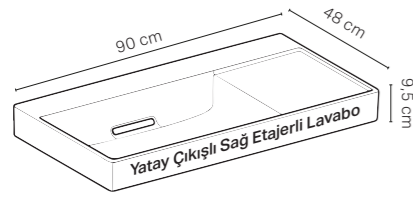

Renk Skalası