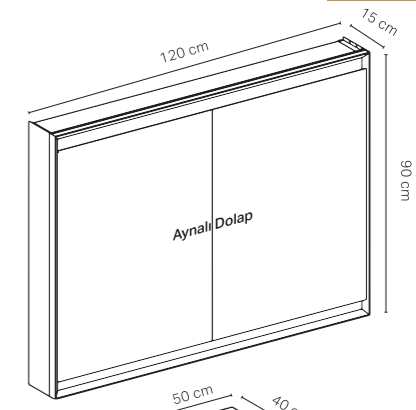

Renk Skalası

Amerikan Ceviz

Meşe

Mat Antrasit

Bej Gri

Kum Grisi

Parlak Beyaz

Siyah Mermer Görünümlü

Beyaz Mermer Görünümlü