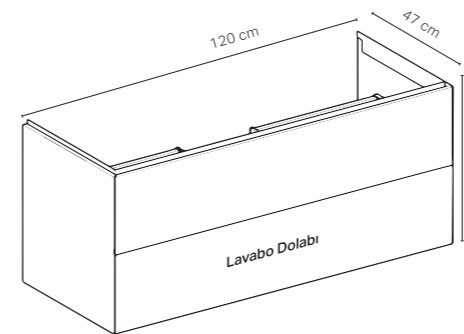

Parlak Beyaz

Siyah Mermer Görünümlü

Beyaz Mermer Görünümlü

ONE Çanak Lavabolu 90 cm'lik Takım

Kod	Ürün Tanımı	Renk	Adet	Liste Fiyatı	Kampanya Fiyatı
502.783.00.1	Option Plus doğrudan ve dolaylı aydınlatmalı ayna, 90 cm		1	36.156 TL	18.000 TL
505.833.00.2	ONE aynalı dolap, nişli ve ComfortLight özellikli, sıva üstü montaj, 90 cm	Mat Beyaz	1	59.994 TL	39.000 TL
505.813.00.2	ONE aynalı dolap, ComfortLight özellikli, sıva üstü montaj, 90 cm	Mat Beyaz			
505.283.00.3	ONE lavabo ahşap tezgah, merkezde çanak lavabo için, 90 cm	Mat Antrasit	1	9.482 TL	5.700 TL
505.283.00.5	ONE lavabo ahşap tezgah, merkezde çanak lavabo için, 90 cm	Meşe			
505.283.00.6	ONE lavabo ahşap tezgah, merkezde çanak lavabo için, 90 cm	Amerikan Ceviz			
505.263.00.1	ONE lavabo dolabı, çift çekmeceli, 90 cm	Parlak Beyaz	1	31.598 TL	19.200 TL
505.263.00.3	ONE lavabo dolabı, çift çekmeceli, 90 cm	Mat Antrasit			
505.263.00.4	ONE lavabo dolabı, çift çekmeceli, 90 cm	Kum Grisi			
505.263.00.5	ONE lavabo dolabı, çift çekmeceli, 90 cm	Meşe			
505.263.00.6	ONE lavabo dolabı, çift çekmeceli, 90 cm	Amerikan Ceviz			
505.263.00.7	ONE lavabo dolabı, çift çekmeceli, 90 cm	Bej Gri			
505.030.01.6	ONE çanak lavabo, dikey çıkış, 50 cm	Geberit Beyazı	1	15.652 TL	9.200 TL
152.089.01.1	ONE yer tasarruflu sifon + Süzgeç seti	Beyaz, Krom			
244.958.01.1	ONE dikey çıkışlı lavabo süzgeç kapağı, seramik	Geberit Beyazı			
505.024.00.1	ONE çanak lavabo, yatay çıkış, 50 cm	Geberit Beyazı	1	16.572 TL	10.200 TL
502.351.00.1	Çekmece içi set, üst çekmece için, 90 cm genişlik	Antrasit, Bambu	1	6.408 TL	3.700 TL
502.031.00.1	Çekmece ışık şeridi, sol ve sağ, 35 cm uzunluk		1		