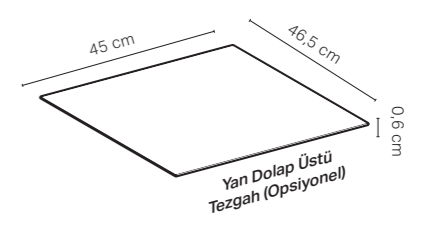

Renk Skalası

Renk Skalası

ONE Etajerli Lavabolu 90 cm'lik Takım

Kod	Ürün Tanımı	Renk	Adet	Liste Fiyatı	Kampanya Fiyatı
502.783.00.1	Option Plus doğrudan ve dolaylı aydınlatmalı ayna, 90 cm		1	36.156 TL	18.000 TL
505.833.00.2	ONE aynalı dolap, nişli ve ComfortLight özellikli, sıva üstü montaj, 90 cm	Mat Beyaz	1	59.994 TL	39.000 TL
505.813.00.2	ONE aynalı dolap, ComfortLight özellikli, sıva üstü montaj, 90 cm	Mat Beyaz			
505.039.00.1	ONE yatay çıkışlı lavabo, sağ etajerli, 90 cm	Geberit Beyazı	1	28.842 TL	17.300 TL
505.043.00.1	ONE yatay çıkışlı lavabo, sol etajerli, 90 cm	Geberit Beyazı			
505.263.00.1	ONE lavabo dolabı, çift çekmeceli, 90 cm	Parlak Beyaz	1	31.598 TL	19.200 TL
505.263.00.3	ONE lavabo dolabı, çift çekmeceli, 90 cm	Mat Antrasit			
505.263.00.4	ONE lavabo dolabı, çift çekmeceli, 90 cm	Kum Grisi			
505.263.00.5	ONE lavabo dolabı, çift çekmeceli, 90 cm	Meşe			
505.263.00.6	ONE lavabo dolabı, çift çekmeceli, 90 cm	Amerikan ceviz			
505.263.00.7	ONE lavabo dolabı, çift çekmeceli, 90 cm	Bej Gri			
502.351.00.1	Çekmece içi set, üst çekmece için, 90 cm genişlik	Antrasit, Bambu	1	6.408 TL	3.700 TL
502.031.00.1	Çekmece ışık şeridi, sol ve sağ, 35 cm uzunluk		1		

•Kampanya içerisinde yer alan ürünler için tavsiye edilen satış fiyatlarıdır ve fiyatlara KDV dahildir.

Opsiyonel Ürünler