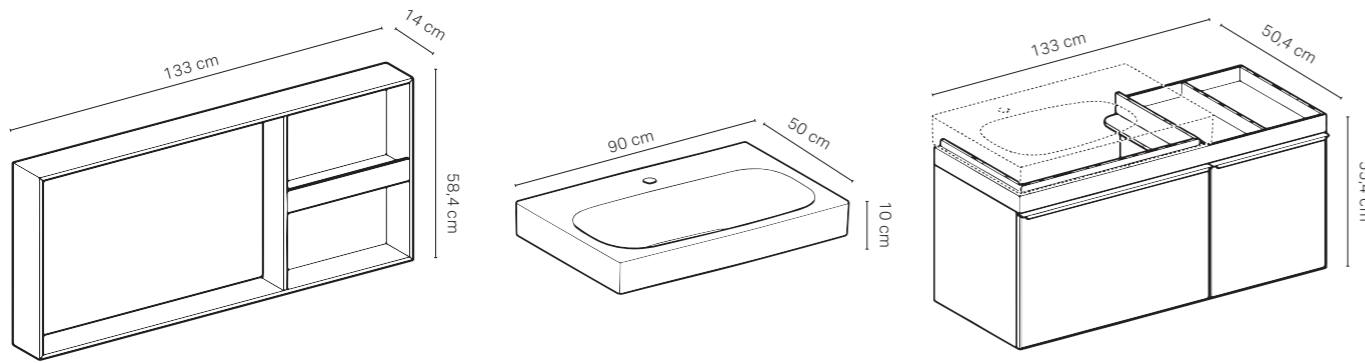

Renk Skalası

Renk Skalası

SET 5.1					
Kod	Ürün Tanımı	Renk	Adet	Liste Fiyatı	Kampanya Fiyatı
500.571.JJ.1	Citterio raflı ayna 133 cm	Gri Kahve Meşe	1	146.364 TL	76.250 TL
500.547.01.1	Citterio lavabo, 90 cm	Geberit Beyazı	1		
152.080.21.1	Lavabo süzgeci	Parlak krom	1		
151.116.11.1	Yer tasarruflu sifon	Beyaz	1		
500.567.JJ.1	Citterio lavabo dolabı 133 cm, Sağ etajerli	Gri Kahve Meşe-Siyah	1		

SET 5.3					
Kod	Ürün Tanımı	Renk	Adet	Liste Fiyatı	Kampanya Fiyatı
500.571.JJ.1	Citterio raflı ayna 133 cm	Gri Kahve Meşe	1	146.364 TL	76.250 TL
500.547.01.1	Citterio lavabo, 90 cm	Geberit Beyazı	1		
152.080.21.1	Lavabo süzgeci	Parlak krom	1		
151.116.11.1	Yer tasarruflu sifon	Beyaz	1		
500.568.JJ.1	Citterio lavabo dolabı 133 cm, Sol etajerli	Gri Kahve Meşe-Siyah	1		

SET 5.2					
Kod	Ürün Tanımı	Renk	Adet	Liste Fiyatı	Kampanya Fiyatı
500.571.JI.1	Citterio raflı ayna 133 cm	Bej Meşe	1	146.364 TL	76.250 TL
500.547.01.1	Citterio lavabo, 90 cm	Geberit Beyazı	1		
152.080.21.1	Lavabo süzgeci	Parlak krom	1		
151.116.11.1	Yer tasarruflu sifon	Beyaz	1		
500.567.JI.1	Citterio lavabo dolabı 133 cm, Sağ etajerli	Bej Meşe-Gri Kahve	1		

SET 5.4					
Kod	Ürün Tanımı	Renk	Adet	Liste Fiyatı	Kampanya Fiyatı
500.571.JI.1	Citterio raflı ayna 133 cm	Bej Meşe	1	146.364 TL	76.250 TL
500.547.01.1	Citterio lavabo, 90 cm	Geberit Beyazı	1		
152.080.21.1	Lavabo süzgeci	Parlak krom	1		
151.116.11.1	Yer tasarruflu sifon	Beyaz	1		
500.568.JI.1	Citterio lavabo dolabı 133 cm, Sol etajerli	Bej Meşe-Gri Kahve	1		

•Kampanya içerisinde yer alan ürünler için tavsiye edilen satış fiyatlarıdır ve fiyatlara KDV dahildir.

•Kampanya içerisinde yer alan ürünler için tavsiye edilen satış fiyatlarıdır ve fiyatlara KDV dahildir.