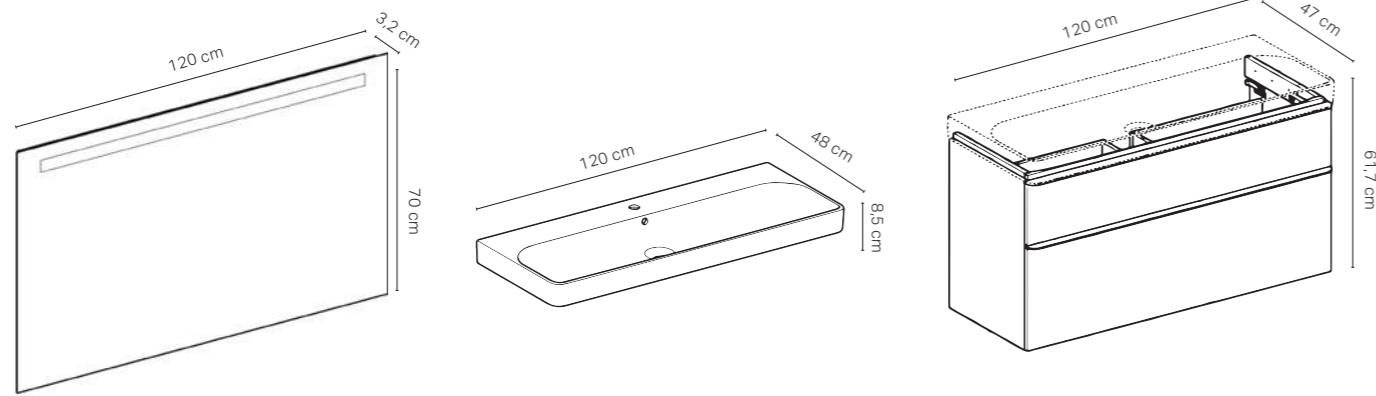

Renk Skalası

SET 3.1					
Kod	Ürün Tanımı	Renk	Adet	Liste Fiyatı	Kampanya Fiyatı
502.810.00.1	Option ayna, üstten aydınlatma, 120 cm		1	69.704 TL	38.000 TL
500.226.01.1	Smyle lavabo, 120 cm	Geberit Beyazı	1		
151.116.11.1	Yer tasarruflu sifon	Beyaz	1		
500.677.00.1	Smyle çekmece içi bölme	Antrasit	2		
500.355.JL.1	Smyle lavabo dolabı, çift çekmeceli, 120 cm	Kum Grisi	1		

SET 3.2					
Kod	Ürün Tanımı	Renk	Adet	Liste Fiyatı	Kampanya Fiyatı
502.810.00.1	Option ayna, üstten aydınlatma, 120 cm		1	69.704 TL	38.000 TL
500.226.01.1	Smyle lavabo, 120 cm	Geberit Beyazı	1		
151.116.11.1	Yer tasarruflu sifon	Beyaz	1		
500.677.00.1	Smyle çekmece içi bölme	Antrasit	2		
500.355.JR.1	Smyle lavabo dolabı, çift çekmeceli, 120 cm	Amerikan Ceviz	1		

SET 3.3					
Kod	Ürün Tanımı	Renk	Adet	Liste Fiyatı	Kampanya Fiyatı
502.810.00.1	Option ayna, üstten aydınlatma, 120 cm		1	69.704 TL	38.000 TL
500.226.01.1	Smyle lavabo, 120 cm	Geberit Beyazı	1		
151.116.11.1	Yer tasarruflu sifon	Beyaz	1		
500.677.00.1	Smyle çekmece içi bölme	Antrasit	2		
500.355.JK.1	Smyle lavabo dolabı, çift çekmeceli, 120 cm	Mat Antrasit	1		

•Kampanya içerisinde yer alan ürünler için tavsiye edilen satış fiyatlarıdır ve fiyatlara KDV dahildir.