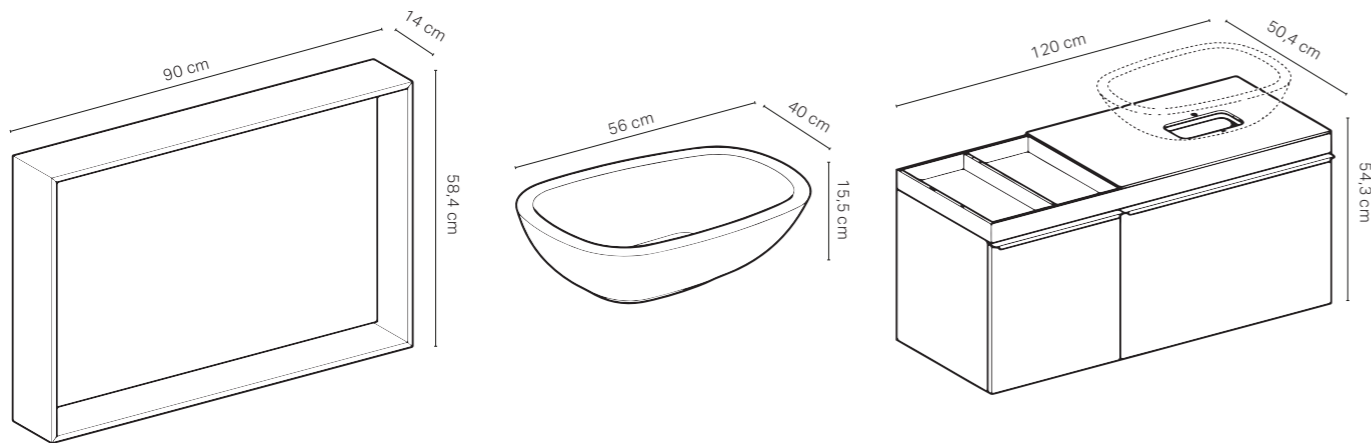

SET 3.1					
Kod	Ürün Tanımı	Renk	Adet	Liste Fiyatı	Kampanya Fiyatı
500.572.JJ.1	Citterio ayna 90 cm	Gri Kahve Meşe	1	145.698 TL	72.800 TL
500.542.01.1	Citterio çanak lavabo 56x40 cm	Geberit Beyazı	1		
152.080.21.1	Lavabo süzgeci	Parlak krom	1		
151.116.11.1	Yer tasarruflu sifon	Beyaz	1		
500.565.JJ.1	Citterio lavabo dolabı 120 cm, Sol etajerli	Gri Kahve Meşe-Siyah	1		

SET 3.3					
Kod	Ürün Tanımı	Renk	Adet	Liste Fiyatı	Kampanya Fiyatı
500.572.JJ.1	Citterio ayna 90 cm	Gri Kahve Meşe	1	145.698 TL	72.800 TL
500.542.01.1	Citterio çanak lavabo 56x40 cm	Geberit Beyazı	1		
152.080.21.1	Lavabo süzgeci	Parlak krom	1		
151.116.11.1	Yer tasarruflu sifon	Beyaz	1		
500.564.JJ.1	Citterio lavabo dolabı 120 cm, Sağ etajerli	Gri Kahve Meşe-Siyah	1		

SET 3.2					
Kod	Ürün Tanımı	Renk	Adet	Liste Fiyatı	Kampanya Fiyatı
500.572.JI.1	Citterio ayna 90 cm	Bej Meşe	1	145.698 TL	72.800 TL
500.542.01.1	Citterio çanak lavabo 56x40 cm	Geberit Beyazı	1		
152.080.21.1	Lavabo süzgeci	Parlak krom	1		
151.116.11.1	Yer tasarruflu sifon	Beyaz	1		
500.565.JI.1	Citterio lavabo dolabı 120 cm, Sol etajerli	Bej Meşe-Gri Kahve	1		

SET 3.4					
Kod	Ürün Tanımı	Renk	Adet	Liste Fiyatı	Kampanya Fiyatı
500.572.JI.1	Citterio ayna 90 cm	Bej Meşe	1	145.698 TL	72.800 TL
500.542.01.1	Citterio çanak lavabo 56x40 cm	Geberit Beyazı	1		
152.080.21.1	Lavabo süzgeci	Parlak krom	1		
151.116.11.1	Yer tasarruflu sifon	Beyaz	1		
500.564.JI.1	Citterio lavabo dolabı 120 cm, Sağ etajerli	Bej Meşe-Gri Kahve	1		

*Kampanya içerisinde yer alan ürünler için tavsiye edilen satış fiyatlarıdır ve fiyatlara KDV dahildir.

*Kampanya içerisinde yer alan ürünler için tavsiye edilen satış fiyatlarıdır ve fiyatlara KDV dahildir.