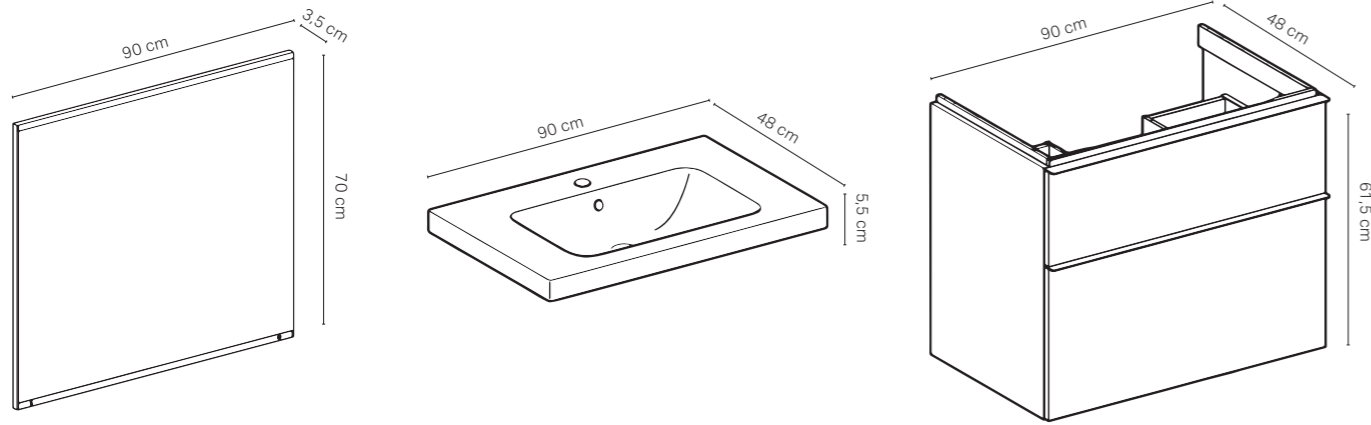

SET 2.1					
Kod	Ürün Tanımı	Renk	Adet	Liste Fiyatı	Kampanya Fiyatı
502.783.00.1	Option Plus doğrudan ve dolaylı aydınlatmalı ayna, 90 cm		1	89.236 TL	48.500 TL
501.840.00.1	iCon Light etajerli lavabo 90 cm	Geberit Beyazı	1		
152.073.21.1	Yer tasarruflu sifon + Süzgeç seti	Beyaz	1		
502.305.01.1	iCon lavabo dolabı, çift çekmeceli, 90 cm	Parlak Beyaz	1		
502.031.00.1	Çekmece ışık şeridi, sol ve sağ, 35 cm uzunluk		1		
502.351.00.1	Çekmece içi set, üst çekmece için, 90 cm genişlik	Antrasit, bambu	1		

SET 2.2					
Kod	Ürün Tanımı	Renk	Adet	Liste Fiyatı	Kampanya Fiyatı
502.783.00.1	Option Plus doğrudan ve dolaylı aydınlatmalı ayna, 90 cm		1	89.236 TL	48.500 TL
501.840.00.1	iCon Light etajerli lavabo 90 cm	Geberit Beyazı	1		
152.073.21.1	Yer tasarruflu sifon + Süzgeç seti	Beyaz	1		
502.305.JH.1	iCon lavabo dolabı, çift çekmeceli, 90 cm	Meşe	1		
502.031.00.1	Çekmece ışık şeridi, sol ve sağ, 35 cm uzunluk		1		
502.351.00.1	Çekmece içi set, üst çekmece için, 90 cm genişlik	Antrasit, bambu	1		

•Kampanya içerisinde yer alan ürünler için tavsiye edilen satış fiyatlarıdır ve fiyatlara KDV dahildir.

SET 2.3					
Kod	Ürün Tanımı	Renk	Adet	Liste Fiyatı	Kampanya Fiyatı
502.783.00.1	Option Plus doğrudan ve dolaylı aydınlatmalı ayna, 90 cm		1	89.236 TL	48.500 TL
501.840.00.1	iCon Light etajerli lavabo 90 cm	Geberit Beyazı	1		
152.073.21.1	Yer tasarruflu sifon + Süzgeç seti	Beyaz	1		
502.305.JK.1	iCon lavabo dolabı, çift çekmeceli, 90 cm	Mat Antrasit	1		
502.031.00.1	Çekmece ışık şeridi, sol ve sağ, 35 cm uzunluk		1		
502.351.00.1	Çekmece içi set, üst çekmece için, 90 cm genişlik	Antrasit, bambu	1