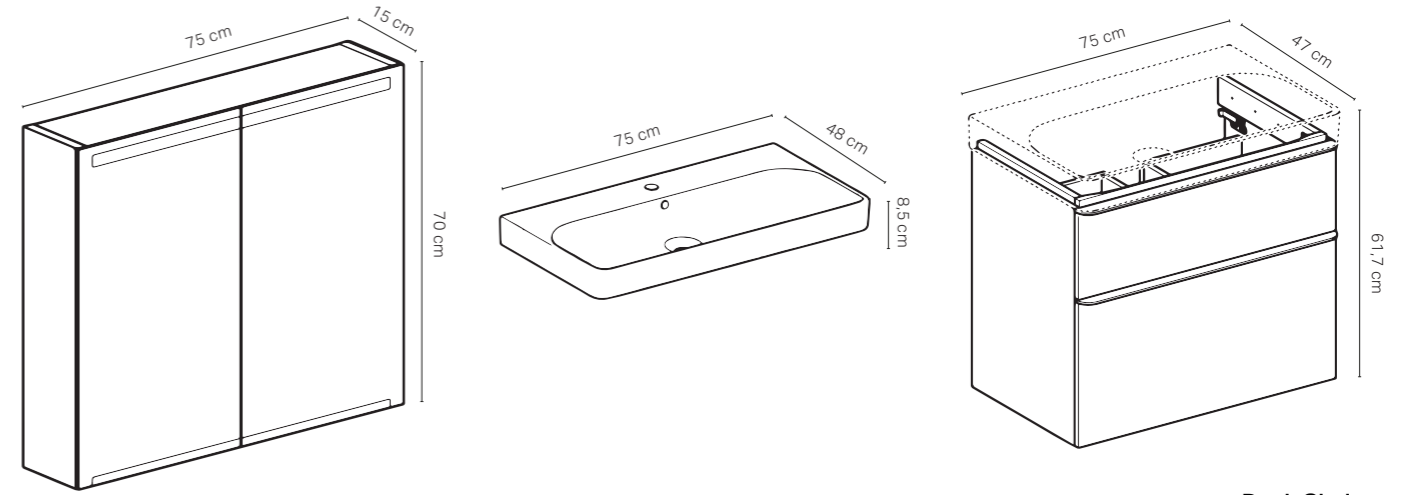

Renk Skalası

SET 4.1					
Kod	Ürün Tanımı	Renk	Adet	Liste Fiyatı	Kampanya Fiyatı
500.205.00.1	Option aynalı dolap, 75 cm		1	69.085 TL	38.500 TL
510100000	Makyaj aynası		1		
510010000	Manyetik tutucu		1		
500.249.01.1	Smyle lavabo, 75 cm	Geberit Beyazı	1		
151.116.11.1	Yer tasarruflu sifon	Beyaz	1		
500.677.00.1	Smyle çekmece içi bölme	Antrasit	2		
500.353.JL.1	Smyle lavabo dolabı, çift çekmeceli, 75 cm	Kum Grisi	1		

SET 4.2					
Kod	Ürün Tanımı	Renk	Adet	Liste Fiyatı	Kampanya Fiyatı
500.205.00.1	Option aynalı dolap, 75 cm		1	69.085 TL	38.500 TL
510100000	Makyaj aynası		1		
510010000	Manyetik tutucu		1		
500.249.01.1	Smyle lavabo, 75 cm	Geberit Beyazı	1		
151.116.11.1	Yer tasarruflu sifon	Beyaz	1		
500.677.00.1	Smyle çekmece içi bölme	Antrasit	2		
500.353.JR.1	Smyle lavabo dolabı, çift çekmeceli, 75 cm	Amerikan Ceviz	1		

SET 4.3					
Kod	Ürün Tanımı	Renk	Adet	Liste Fiyatı	Kampanya Fiyatı
500.205.00.1	Option aynalı dolap, 75 cm		1	69.085 TL	38.500 TL
510100000	Makyaj aynası		1		
510010000	Manyetik tutucu		1		
500.249.01.1	Smyle lavabo, 75 cm	Geberit Beyazı	1		
151.116.11.1	Yer tasarruflu sifon	Beyaz	1		
500.677.00.1	Smyle çekmece içi bölme	Antrasit	2		
500.353.JK.1	Smyle lavabo dolabı, çift çekmeceli, 75 cm	Mat Antrasit	1		

•Kampanya içerisinde yer alan ürünler için tavsiye edilen satış fiyatlarıdır ve fiyatlara KDV dahildir.