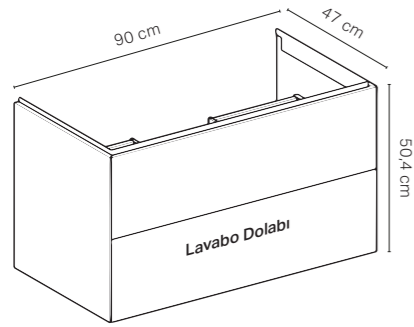

Renk Skalası

Amerikan Ceviz

Meşe

Mat Antrasit

Bej Gri

Kum Grisi

Parlak Beyaz

Siyah Mermer Görünümlü

Beyaz Mermer Görünümlü