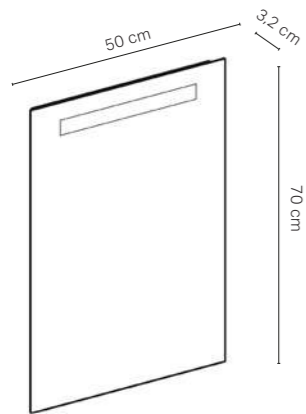

Renk Skalası

SET 7.1

Kod	Ürün Tanımı	Renk	Adet	Liste Fiyatı	Kampanya Fiyatı
502.804.00.1	Option ayna, üstten aydınlatma, 50 cm		1	29.030 TL	17.500 TL
500.256.01.1	Smyle lavabo, 50 cm	Geberit Beyazı	1		
151.116.11.1	Yer tasarruflu sifon	Beyaz	1		
500.364.JL.1	Smyle lavabo dolabı, menteşe solda, 50 cm	Kum Grisi	1		

SET 7.2

Kod	Ürün Tanımı	Renk	Adet	Liste Fiyatı	Kampanya Fiyatı
502.804.00.1	Option ayna, üstten aydınlatma, 50 cm		1	29.030 TL	17.500 TL
500.256.01.1	Smyle lavabo, 50 cm	Geberit Beyazı	1		
151.116.11.1	Yer tasarruflu sifon	Beyaz	1		
500.364.JR.1	Smyle lavabo dolabı, menteşe solda, 50 cm	Amerikan Ceviz	1		

SET 7.3

Kod	Ürün Tanımı	Renk	Adet	Liste Fiyatı	Kampanya Fiyatı
502.804.00.1	Option ayna, üstten aydınlatma, 50 cm		1	29.030 TL	17.500 TL
500.256.01.1	Smyle lavabo, 50 cm	Geberit Beyazı	1		
151.116.11.1	Yer tasarruflu sifon	Beyaz	1		
500.364.JK.1	Smyle lavabo dolabı, menteşe solda, 50 cm	Mat Antrasit	1		

•Kampanya içerisinde yer alan ürünler için tavsiye edilen satış fiyatlarıdır ve fiyatlara KDV dahildir.