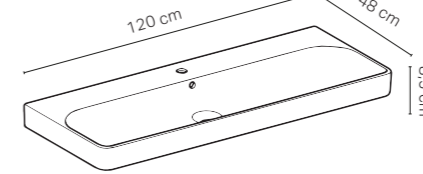

Renk Skalası

SET 6.1					
Kod	Ürün Tanımı	Renk	Adet	Liste Fiyatı	Kampanya Fiyatı
500.207.00.1	Option aynalı dolap, 120 cm		1	93.727 TL	51.500 TL
510100000	Makyaj aynası		1		
510010000	Manyetik tutucu		1		
500.226.01.1	Smyle lavabo, 120 cm	Geberit Beyazı	1		
151.116.11.1	Yer tasarruflu sifon	Beyaz	1		
500.677.00.1	Smyle çekmece içi bölme	Antrasit	2		
500.355.JL.1	Smyle lavabo dolabı, çift çekmeceli, 120 cm	Kum Grisi	1		

SET 6.2					
Kod	Ürün Tanımı	Renk	Adet	Liste Fiyatı	Kampanya Fiyatı
500.207.00.1	Option aynalı dolap, 120 cm		1	93.727 TL	51.500 TL
510100000	Makyaj aynası		1		
510010000	Manyetik tutucu		1		
500.226.01.1	Smyle lavabo, 120 cm	Geberit Beyazı	1		
151.116.11.1	Yer tasarruflu sifon	Beyaz	1		
500.677.00.1	Smyle çekmece içi bölme	Antrasit	2		
500.355.JR.1	Smyle lavabo dolabı, çift çekmeceli, 120 cm	Amerikan Ceviz	1		

SET 6.3					
Kod	Ürün Tanımı	Renk	Adet	Liste Fiyatı	Kampanya Fiyatı
500.207.00.1	Option aynalı dolap, 120 cm		1	93.727 TL	51.500 TL
510100000	Makyaj aynası		1		
510010000	Manyetik tutucu		1		
500.226.01.1	Smyle lavabo, 120 cm	Geberit Beyazı	1		
151.116.11.1	Yer tasarruflu sifon	Beyaz	1		
500.677.00.1	Smyle çekmece içi bölme	Antrasit	2		
500.355.JK.1	Smyle lavabo dolabı, çift çekmeceli, 120 cm	Mat Antrasit	1		

•Kampanya içerisinde yer alan ürünler için tavsiye edilen satış fiyatlarıdır ve fiyatlara KDV dahildir.