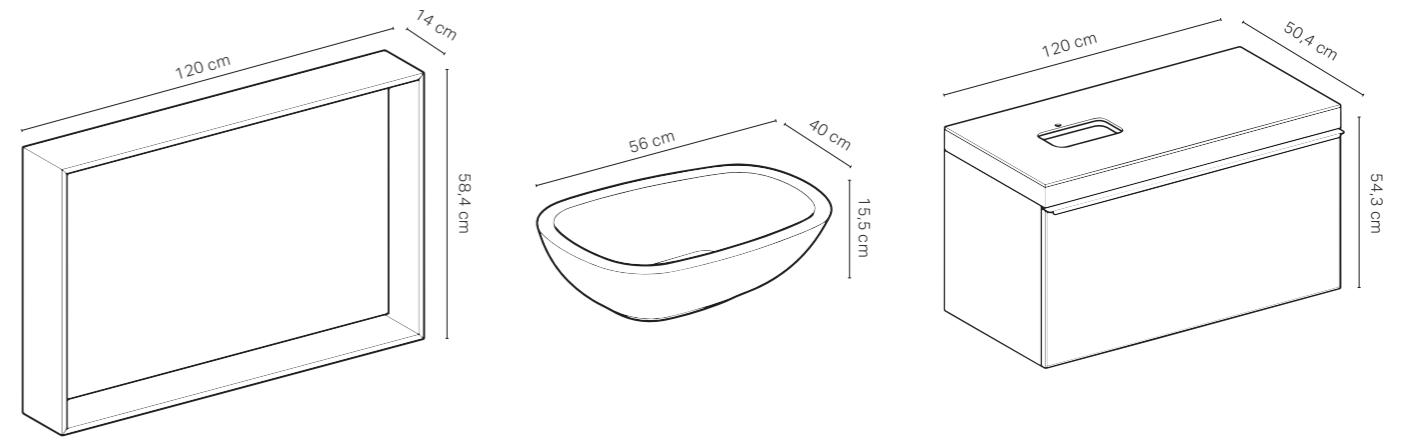

Renk Skalası

Renk Skalası

SET 1.1					
Kod	Ürün Tanımı	Renk	Adet	Liste Fiyatı	Kampanya Fiyatı
500.572.JJ.1	Citterio ayna 90 cm	Gri Kahve Meşe	1	114.199 TL	57.000 TL
500.542.01.1	Citterio çanak lavabo 56x40 cm	Geberit Beyazı	1		
152.080.21.1	Lavabo süzgeci	Parlak krom	1		
151.116.11.1	Yer tasarruflu sifon	Beyaz	1		
500.558.JJ.1	Citterio lavabo dolabı 75 cm	Gri Kahve Meşe-Siyah	1		

SET 2.1					
Kod	Ürün Tanımı	Renk	Adet	Liste Fiyatı	Kampanya Fiyatı
500.570.JJ.1	Citterio ayna 120 cm	Gri Kahve Meşe	1	134.184 TL	67.000 TL
500.542.01.1	Citterio çanak lavabo 56x40 cm	Geberit Beyazı	1		
152.080.21.1	Lavabo süzgeci	Parlak krom	1		
151.116.11.1	Yer tasarruflu sifon	Beyaz	1		
500.561.JJ.1	Citterio lavabo dolabı 120 cm	Gri Kahve Meşe-Siyah	1		

SET 1.2					
Kod	Ürün Tanımı	Renk	Adet	Liste Fiyatı	Kampanya Fiyatı
500.572.JI.1	Citterio ayna 90 cm	Bej Meşe	1	114.199 TL	57.000 TL
500.542.01.1	Citterio çanak lavabo 56x40 cm	Geberit Beyazı	1		
152.080.21.1	Lavabo süzgeci	Parlak krom	1		
151.116.11.1	Yer tasarruflu sifon	Beyaz	1		
500.558.JI.1	Citterio lavabo dolabı 75 cm	Bej Meşe-Gri Kahve	1		

SET 2.2					
Kod	Ürün Tanımı	Renk	Adet	Liste Fiyatı	Kampanya Fiyatı
500.570.JI.1	Citterio ayna 120 cm	Bej Meşe	1	134.184 TL	67.000 TL
500.542.01.1	Citterio çanak lavabo 56x40 cm	Geberit Beyazı	1		
152.080.21.1	Lavabo süzgeci	Parlak krom	1		
151.116.11.1	Yer tasarruflu sifon	Beyaz	1		
500.561.JI.1	Citterio lavabo dolabı 120 cm	Bej Meşe-Gri Kahve	1		

*Kampanya içerisinde yer alan ürünler için tavsiye edilen satış fiyatlarıdır ve fiyatlara KDV dahildir.

*Kampanya içerisinde yer alan ürünler için tavsiye edilen satış fiyatlarıdır ve fiyatlara KDV dahildir.