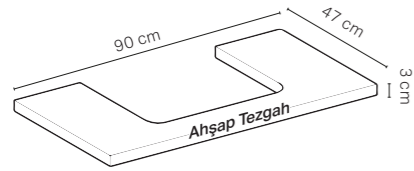

Renk Skalası

Amerikan Ceviz

Meşe

Mat Antrasit

Bej Gri

Kum Grisi

Parlak Beyaz

Siyah Mermer Görünümlü

Beyaz Mermer Görünümlü