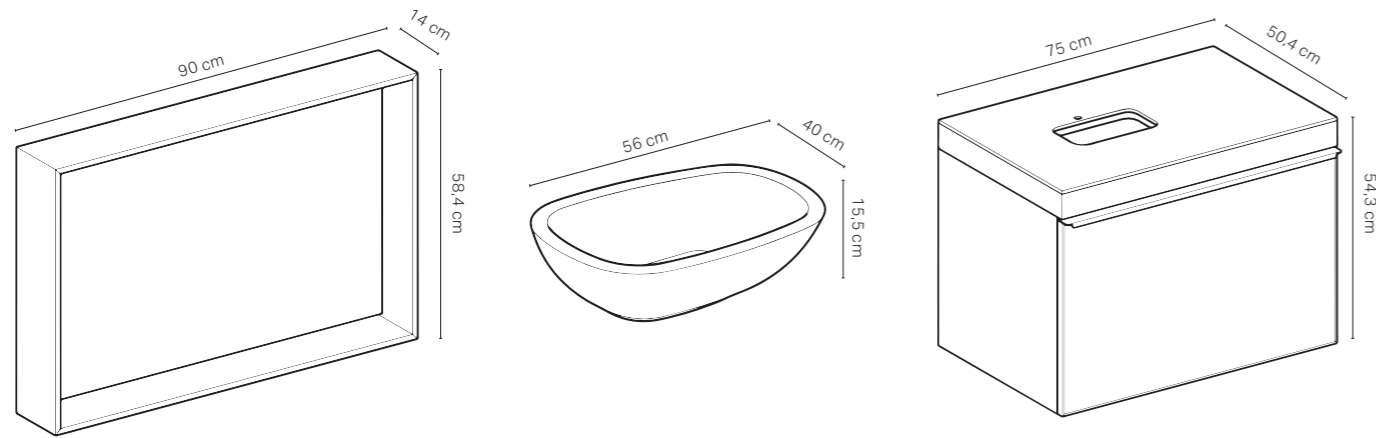

Renk Skalası

Renk Skalası

SET 1.1					
Kod	Ürün Tanımı	Renk	Adet	Liste Fiyatı	Kampanya Fiyatı
500.572.JJ.1	Citterio ayna 90 cm	Gri Kahve Meşe	1	114.199 TL	57.000 TL
500.542.01.1	Citterio çanak lavabo 56x40 cm	Geberit Beyazı	1		
152.080.21.1	Lavabo süzgeci	Parlak krom	1		
151.116.11.1	Yer tasarruflu sifon	Beyaz	1		
500.558.JJ.1	Citterio lavabo dolabı 75 cm	Gri Kahve Meşe-Siyah	1		

SET 2.1					
Kod	Ürün Tanımı	Renk	Adet	Liste Fiyatı	Kampanya Fiyatı
500.570.JJ.1	Citterio ayna 120 cm	Gri Kahve Meşe	1	134.184 TL	67.000 TL
500.542.01.1	Citterio çanak lavabo 56x40 cm	Geberit Beyazı	1		
152.080.21.1	Lavabo süzgeci	Parlak krom	1		
151.116.11.1	Yer tasarruflu sifon	Beyaz	1		
500.561.JJ.1	Citterio lavabo dolabı 120 cm	Gri Kahve Meşe-Siyah	1		

SET 1.2					
Kod	Ürün Tanımı	Renk	Adet	Liste Fiyatı	Kampanya Fiyatı
500.572.JI.1	Citterio ayna 90 cm	Bej Meşe	1	114.199 TL	57.000 TL
500.542.01.1	Citterio çanak lavabo 56x40 cm	Geberit Beyazı	1		
152.080.21.1	Lavabo süzgeci	Parlak krom	1		
151.116.11.1	Yer tasarruflu sifon	Beyaz	1		
500.558.JI.1	Citterio lavabo dolabı 75 cm	Bej Meşe-Gri Kahve	1		

SET 2.2					
Kod	Ürün Tanımı	Renk	Adet	Liste Fiyatı	Kampanya Fiyatı
500.570.JI.1	Citterio ayna 120 cm	Bej Meşe	1	134.184 TL	67.000 TL
500.542.01.1	Citterio çanak lavabo 56x40 cm	Geberit Beyazı	1		
152.080.21.1	Lavabo süzgeci	Parlak krom	1		
151.116.11.1	Yer tasarruflu sifon	Beyaz	1		
500.561.JI.1	Citterio lavabo dolabı 120 cm	Bej Meşe-Gri Kahve	1		

*Kampanya içerisinde yer alan ürünler için tavsiye edilen satış fiyatlarıdır ve fiyatlara KDV dahildir.

*Kampanya içerisinde yer alan ürünler için tavsiye edilen satış fiyatlarıdır ve fiyatlara KDV dahildir.