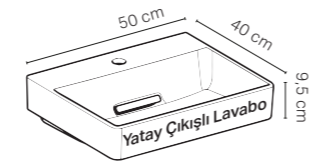

Renk Skalası

Amerikan Ceviz

Meşe

Mat Antrasit

Bej Gri

Kum Grisi

Parlak Beyaz

Siyah Mermer Görünümlü

Beyaz Mermer Görünümlü