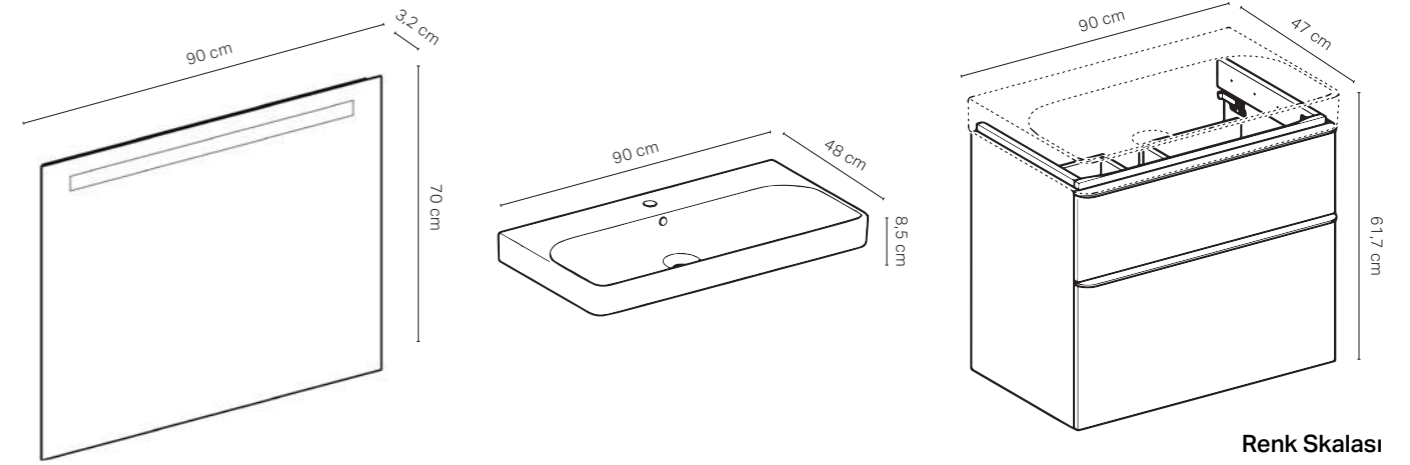

•Kampanya içerisinde yer alan ürünler için tavsiye edilen satış fiyatlarıdır ve fiyatlara KDV dahildir.

GEBERIT SMYLE

ZARIF FORMLAR MAKSİMUM İŞLEVSELLİK

Renk Skalası

Renk Skalası

SET 1.1					
Kod	Ürün Tanımı	Renk	Adet	Liste Fiyatı	Kampanya Fiyatı
502.806.00.1	Option ayna, üstten aydınlatma, 70 cm		1	49.215 TL	28.500 TL
500.249.01.1	Smyle lavabo, 75 cm	Geberit Beyazı	1		
151.116.11.1	Yer tasarruflu sifon	Beyaz	1		
500.677.00.1	Smyle çekmece içi bölme	Antrasit	2		
500.353.JL.1	Smyle lavabo dolabı, çift çekmeceli, 75 cm	Kum Grisi	1		