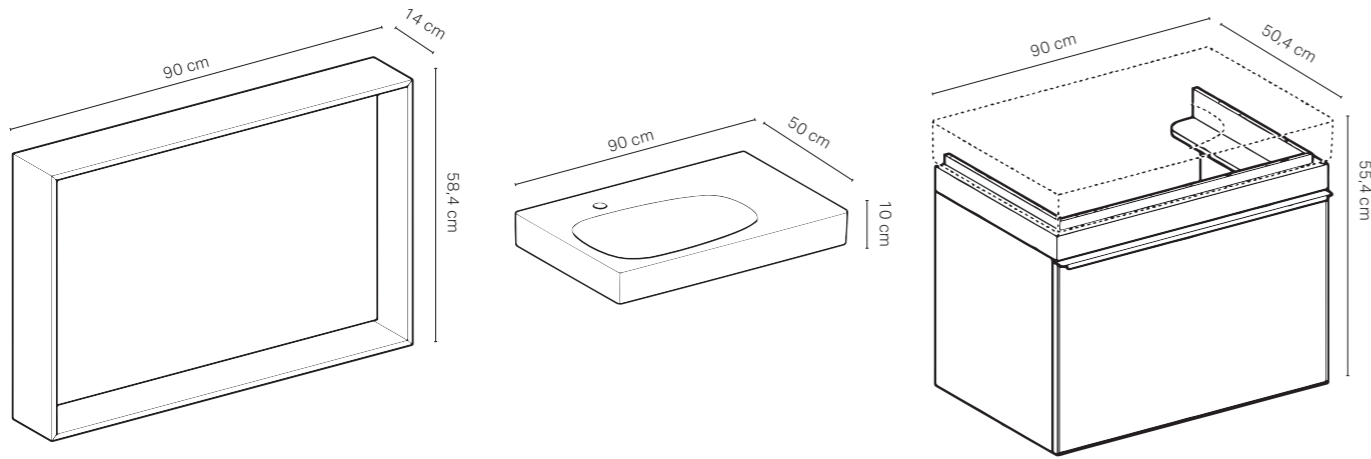

SET 4.1					
Kod	Ürün Tanımı	Renk	Adet	Liste Fiyatı	Kampanya Fiyatı
500.572.JJ.1	Citterio ayna 90 cm	Gri Kahve Meşe	1	110.642 TL	55.300 TL
500.548.01.1	Citterio sağ etajerli lavabo, 90 cm	Geberit Beyazı	1		
152.080.21.1	Lavabo süzgeci	Parlak krom	1		
151.116.11.1	Yer tasarruflu sifon	Beyaz	1		
500.559.JJ.1	Citterio lavabo dolabı 90 cm	Gri Kahve Meşe-Siyah	1		

SET 4.3					
Kod	Ürün Tanımı	Renk	Adet	Liste Fiyatı	Kampanya Fiyatı
500.572.JJ.1	Citterio ayna 90 cm	Gri Kahve Meşe	1	110.642 TL	55.300 TL
500.549.01.1	Citterio soldan etajerli lavabo, 90 cm	Geberit Beyazı	1		
152.080.21.1	Lavabo süzgeci	Parlak krom	1		
151.116.11.1	Yer tasarruflu sifon	Beyaz	1		
500.559.JJ.1	Citterio lavabo dolabı 90 cm	Gri Kahve Meşe-Siyah	1		

SET 4.2					
Kod	Ürün Tanımı	Renk	Adet	Liste Fiyatı	Kampanya Fiyatı
500.572.JI.1	Citterio ayna 90 cm	Bej Meşe	1	110.642 TL	55.300 TL
500.548.01.1	Citterio sağ etajerli lavabo, 90 cm	Geberit Beyazı	1		
152.080.21.1	Lavabo süzgeci	Parlak krom	1		
151.116.11.1	Yer tasarruflu sifon	Beyaz	1		
500.559.JI.1	Citterio lavabo dolabı 90 cm	Bej Meşe-Gri Kahve	1		

SET 4.4					
Kod	Ürün Tanımı	Renk	Adet	Liste Fiyatı	Kampanya Fiyatı
500.572.JI.1	Citterio ayna 90 cm	Bej Meşe	1	110.642 TL	55.300 TL
500.549.01.1	Citterio soldan etajerli lavabo, 90 cm	Geberit Beyazı	1		
152.080.21.1	Lavabo süzgeci	Parlak krom	1		
151.116.11.1	Yer tasarruflu sifon	Beyaz	1		
500.559.JI.1	Citterio lavabo dolabı 90 cm	Bej Meşe-Gri Kahve	1		

•Kampanya içerisinde yer alan ürünler için tavsiye edilen satış fiyatlarıdır ve fiyatlara KDV dahildir.

•Kampanya içerisinde yer alan ürünler için tavsiye edilen satış fiyatlarıdır ve fiyatlara KDV dahildir.