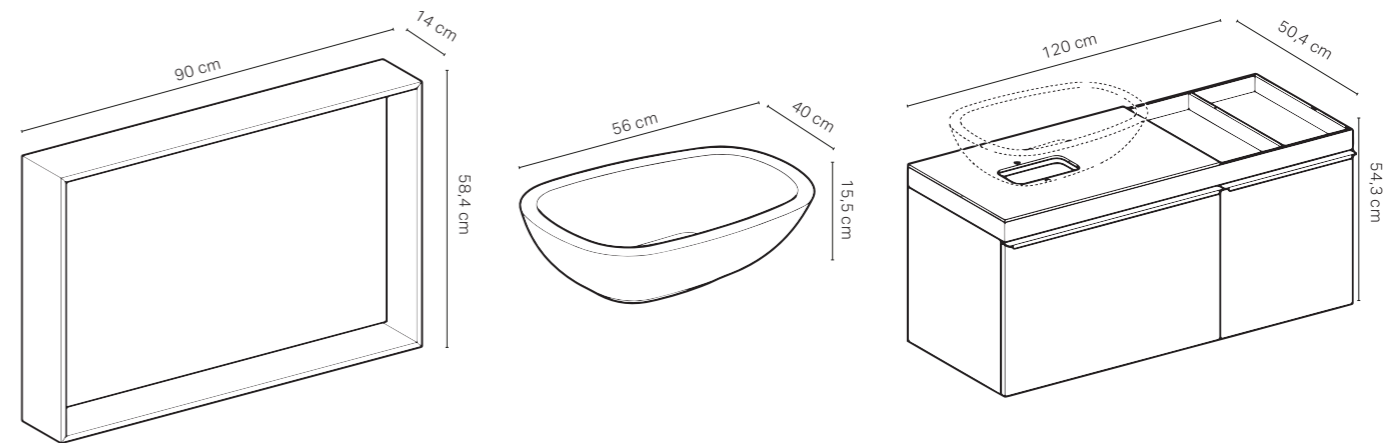

SET 3.1					
Kod	Ürün Tanımı	Renk	Adet	Liste Fiyatı	Kampanya Fiyatı
500.572.JJ.1	Citterio ayna 90 cm	Gri Kahve Meşe	1	145.698 TL	72.800 TL
500.542.01.1	Citterio çanak lavabo 56x40 cm	Geberit Beyazı	1		
152.080.21.1	Lavabo süzgeci	Parlak krom	1		
151.116.11.1	Yer tasarruflu sifon	Beyaz	1		
500.565.JJ.1	Citterio lavabo dolabı 120 cm, Sol etajerli	Gri Kahve Meşe-Siyah	1		

SET 3.3					
Kod	Ürün Tanımı	Renk	Adet	Liste Fiyatı	Kampanya Fiyatı
500.572.JJ.1	Citterio ayna 90 cm	Gri Kahve Meşe	1	145.698 TL	72.800 TL
500.542.01.1	Citterio çanak lavabo 56x40 cm	Geberit Beyazı	1		
152.080.21.1	Lavabo süzgeci	Parlak krom	1		
151.116.11.1	Yer tasarruflu sifon	Beyaz	1		
500.564.JJ.1	Citterio lavabo dolabı 120 cm, Sağ etajerli	Gri Kahve Meşe-Siyah	1		

SET 3.2					
Kod	Ürün Tanımı	Renk	Adet	Liste Fiyatı	Kampanya Fiyatı
500.572.JI.1	Citterio ayna 90 cm	Bej Meşe	1	145.698 TL	72.800 TL
500.542.01.1	Citterio çanak lavabo 56x40 cm	Geberit Beyazı	1		
152.080.21.1	Lavabo süzgeci	Parlak krom	1		
151.116.11.1	Yer tasarruflu sifon	Beyaz	1		
500.565.JI.1	Citterio lavabo dolabı 120 cm, Sol etajerli	Bej Meşe-Gri Kahve	1		

SET 3.4					
Kod	Ürün Tanımı	Renk	Adet	Liste Fiyatı	Kampanya Fiyatı
500.572.JI.1	Citterio ayna 90 cm	Bej Meşe	1	145.698 TL	72.800 TL
500.542.01.1	Citterio çanak lavabo 56x40 cm	Geberit Beyazı	1		
152.080.21.1	Lavabo süzgeci	Parlak krom	1		
151.116.11.1	Yer tasarruflu sifon	Beyaz	1		
500.564.JI.1	Citterio lavabo dolabı 120 cm, Sağ etajerli	Bej Meşe-Gri Kahve	1		

*Kampanya içerisinde yer alan ürünler için tavsiye edilen satış fiyatlarıdır ve fiyatlara KDV dahildir.

*Kampanya içerisinde yer alan ürünler için tavsiye edilen satış fiyatlarıdır ve fiyatlara KDV dahildir.