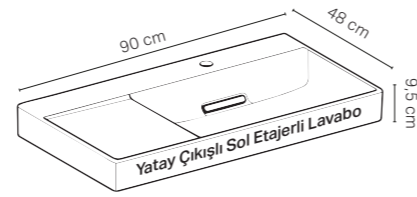

Renk Skalası