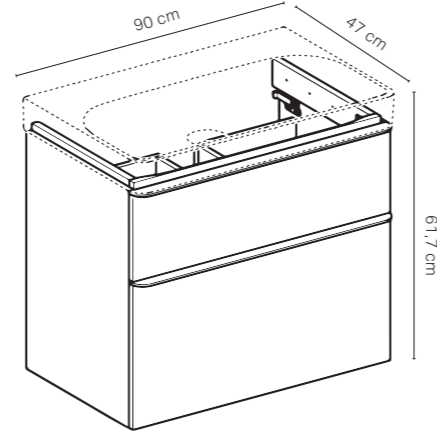

Renk Skalası

SET 5.1					
Kod	Ürün Tanımı	Renk	Adet	Liste Fiyatı	Kampanya Fiyatı
500.583.00.1	Option aynalı dolap, 90 cm		1	74.476 TL	44.000 TL
510100000	Makyaj aynası		1		
510010000	Manyetik tutucu		1		
500.251.01.1	Smyle lavabo, 90 cm	Geberit Beyazı	1		
151.116.11.1	Yer tasarruflu sifon	Beyaz	1		
500.677.00.1	Smyle çekmece içi bölme	Antrasit	2		
500.354.JL.1	Smyle lavabo dolabı, çift çekmeceli, 90 cm	Kum Grisi	1		

SET 5.2					
Kod	Ürün Tanımı	Renk	Adet	Liste Fiyatı	Kampanya Fiyatı
500.583.00.1	Option aynalı dolap, 90 cm		1	74.476 TL	44.000 TL
510100000	Makyaj aynası		1		
510010000	Manyetik tutucu		1		
500.251.01.1	Smyle lavabo, 90 cm	Geberit Beyazı	1		
151.116.11.1	Yer tasarruflu sifon	Beyaz	1		
500.677.00.1	Smyle çekmece içi bölme	Antrasit	2		
500.354.JR.1	Smyle lavabo dolabı, çift çekmeceli, 90 cm	Amerikan Ceviz	1		

SET 5.3					
Kod	Ürün Tanımı	Renk	Adet	Liste Fiyatı	Kampanya Fiyatı
500.583.00.1	Option aynalı dolap, 90 cm		1	74.476 TL	44.000 TL
510100000	Makyaj aynası		1		
510010000	Manyetik tutucu		1		
500.251.01.1	Smyle lavabo, 90 cm	Geberit Beyazı	1		
151.116.11.1	Yer tasarruflu sifon	Beyaz	1		
500.677.00.1	Smyle çekmece içi bölme	Antrasit	2		
500.354.JK.1	Smyle lavabo dolabı, çift çekmeceli, 90 cm	Mat Antrasit	1		

•Kampanya içerisinde yer alan ürünler için tavsiye edilen satış fiyatlarıdır ve fiyatlara KDV dahildir.